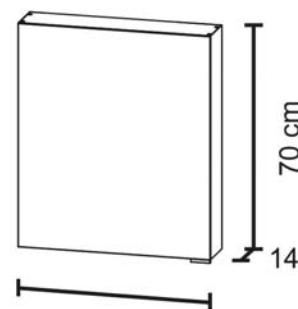

Meubel Fano

Meuble Fano

SPIEGEL

wit	BR232301
zand	BR232302
grijs	BR232303
zwart	BR232304
139.67 €	

SPIEGELKAST

BR232401	519.83 €

ALU

Spiegelkast vervaardigd uit aluminium en voorzien van dubbelzijdige spiegeldeur. Interieur voorzien van twee glazen planchets en twee contactdozen met lichtschakelaar.

SET, steeds met kraangat links

FANO SET spiegel

wit	BR225976K
zand	BR225977K
grijs	BR225978K
zwart	BR225979K

536.36 €

VERLICHTING SPIEGEL

BR232216	66.12 €

chrom

VERLICHTING SP.KAST

BR232217	57.85 €

chrom