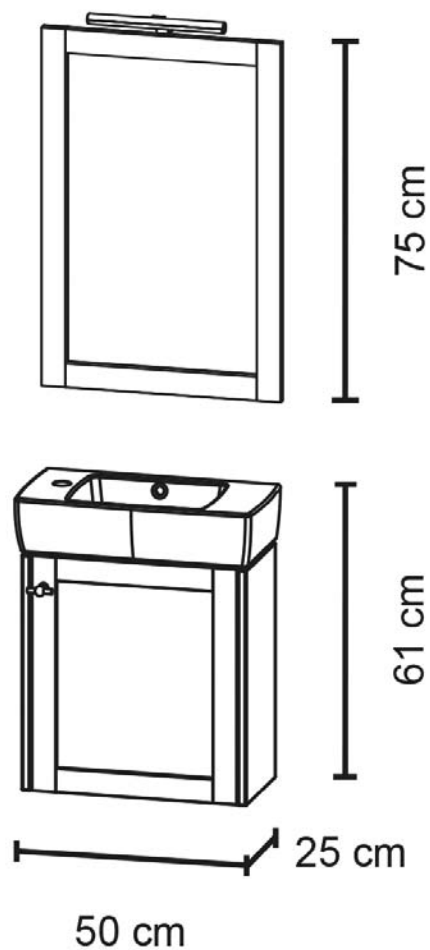

Meubel Fano

Meuble Fano

SPIEGEL

wit	BR232301
zand	BR232302
grijs	BR232303
zwart	BR232304
139.67 €	

SPIEGELKAST

BR232401	519.83 €

ALU

Spiegelkast vervaardigd uit aluminium en voorzien van dubbelzijdige spiegeldeur. Interieur voorzien van twee glazen planchets en twee contactdozen met lichtschakelaar.

SET, steeds met kraangat links

FANO SET spiegel

wit	BR225976K
zand	BR225977K
grijs	BR225978K
zwart	BR225979K

536.36 €

VERLICHTING SPIEGEL

BR232216	66.12 €

chrom

VERLICHTING SP.KAST

BR232217	57.85 €

chrom