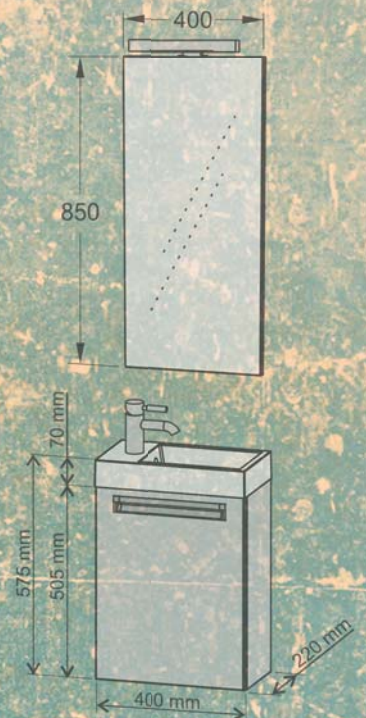

Twizzy

TOILETMEUBEL

345 €

linkse uitvoering: OPFPIDPODPOSOIL
rechtse uitvoering: OPFPIDPODPOSOIR

- wit hoogglans uitvoering
- enkel in set verkrijgbaar!
- set bestaande uit:

onderkastje met links of rechts draaiende deur, voorzien van softclose scharnieren en ingewerkte greep, handenwasser (omkeerbaar), spiegel en LED verlichting

- exclusief kraan!

BINO

- Het Bino toiletmeubel geeft een authentiek tintje aan je toiletruimte, geïnspireerd op het landelijke karakter van de jaren '30. MDF uitvoering mat gelakt.
- Het meubel is voorzien van een robuuste porseleinen wastafel met de keuze van het kraangat links, rechts of helemaal geen kraangat. (standaard wastafel in set: kraangat links, 50 x 25 x 11 cm)
- Spiegel is voorzien van een lijst in dezelfde kleur als het meubel
- Bino heeft een deurfront met verticale V-groeven, de deur is zowel links als rechtsdraaiend te monteren en zijn voorzien van sofftlose scharnieren en een retrogreep in chroom.
- Het toiletmeubel is 50 cm breed en leverbaar als set met spiegel, maar ook met spiegelkast.

wit

FANO

- Het Fano toiletmeubel geeft een authentiek tintje aan je toiletruimte, geïnspireerd op het landelijke karakter van de jaren '30. MDF uitvoering mat gelakt.
- Het meubel is voorzien van een robuuste porseleinen wastafel met de keuze van het kraangat links, rechts of helemaal geen kraangat. (standaard wastafel in set: kraangat links, 50 x 25 x 11 cm)
- Spiegel is voorzien van een lijst in dezelfde kleur als het meubel
- Fano heeft een deurfront met kader en een verdiept paneel, de deur is zowel links als rechtsdraaiend te monteren en zijn voorzien van softclose scharnieren en een retrogreep in chroom.
- Het toiletmeubel is 50 cm breed en leverbaar als set met spiegel, maar ook met spiegelkast.