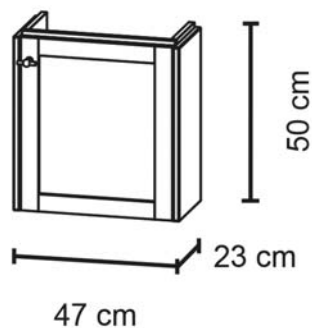

chrom

VERLICHTING SP.KAST

| | |
|----------|----------------|
| BR232217 | 57.85 € |
|----------|----------------|

chrom

50 x 25 x 11 cm
kraangat links50 x 25 x 11 cm
kraangat rechts50 x 25 x 11 cm
zonder kraangat