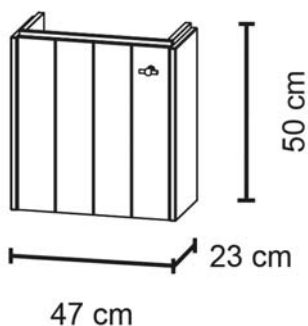

chrom

VERLICHTING SP.KAST

| | |
|----------|----------------|
| BR232217 | 57.85 € |
|----------|----------------|

chrom

50 x 25 x 11 cm
kraangat links50 x 25 x 11 cm
kraangat rechts50 x 25 x 11 cm
zonder kraangat