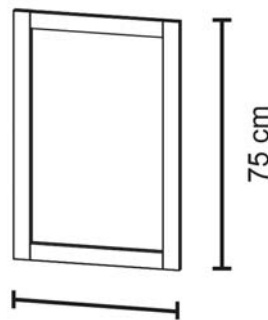

Meubel Fano

Meuble Fano

SPIEGEL

wit	BR232301
zand	BR232302
grijs	BR232303
zwart	BR232304
139.67 €	

SPIEGELKAST

BR232401	519.83 €

ALU

Spiegelkast vervaardigd uit aluminium en voorzien van dubbelzijdige spiegeldeur. Interieur voorzien van twee glazen planchets en twee contactdozen met lichtschakelaar.

SET, steeds met kraangat links

FANO SET spiegel

wit	BR225976K
zand	BR225977K
grijs	BR225978K
zwart	BR225979K

536.36 €

VERLICHTING SPIEGEL

BR232216	66.12 €

chrom

VERLICHTING SP.KAST

BR232217	57.85 €

chrom