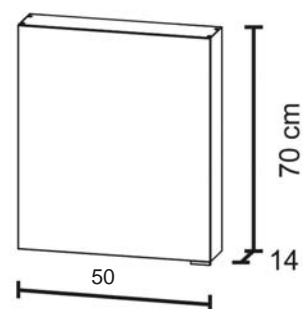

Meubel Bino

Meuble Bino

SPIEGEL

wit	BR232301
zand	BR232302
grijs	BR232303
zwart	BR232304
139.67 €	

SPIEGELKAST

BR232401	519.83 €

ALU

Spiegelkast vervaardigd uit aluminium en voorzien van dubbelzijdige spiegeldeur. Interieur voorzien van twee glazen planchets en twee contactdozen met lichtschakelaar.

SET, steeds met kraangat links

BINO SET spiegel

wit	BR225972K
zand	BR225973K
grijs	BR225974K
zwart	BR225975K
536.36 €	

VERLICHTING SPIEGEL

BR232216	66.12 €

chrom

VERLICHTING SP.KAST

BR232217	57.85 €

chrom