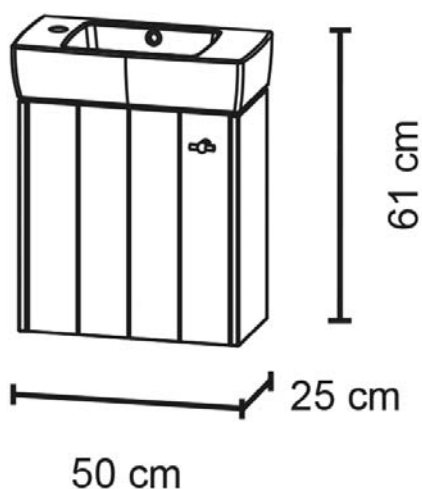

Meubel Bino

Meuble Bino

SPIEGEL

wit	BR232301
zand	BR232302
grijs	BR232303
zwart	BR232304
139.67 €	

SPIEGELKAST

BR232401	519.83 €

ALU

Spiegelkast vervaardigd uit aluminium en voorzien van dubbelzijdige spiegeldeur. Interieur voorzien van twee glazen planchets en twee contactdozen met lichtschakelaar.

SET, steeds met kraangat links

BINO SET spiegel

wit	BR225972K
zand	BR225973K
grijs	BR225974K
zwart	BR225975K
536.36 €	

VERLICHTING SPIEGEL

BR232216	66.12 €

chrom

VERLICHTING SP.KAST

BR232217	57.85 €

chrom