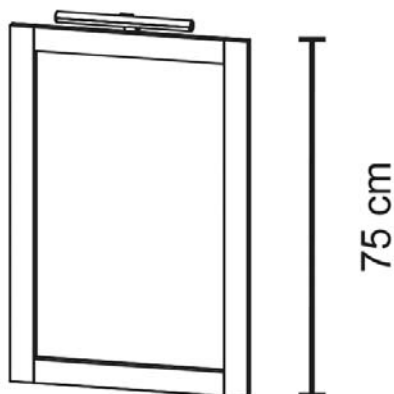

Meubel Bino

Meuble Bino

SPIEGEL

wit	BR232301
zand	BR232302
grijs	BR232303
zwart	BR232304
139.67 €	

SPIEGELKAST

BR232401	519.83 €

ALU

Spiegelkast vervaardigd uit aluminium en voorzien van dubbelzijdige spiegeldeur. Interieur voorzien van twee glazen planchets en twee contactdozen met lichtschakelaar.

SET, steeds met kraangat links

BINO SET spiegel

wit	BR225972K
zand	BR225973K
grijs	BR225974K
zwart	BR225975K
536.36 €	

VERLICHTING SPIEGEL

BR232216	66.12 €

chrom

VERLICHTING SP.KAST

BR232217	57.85 €

chrom