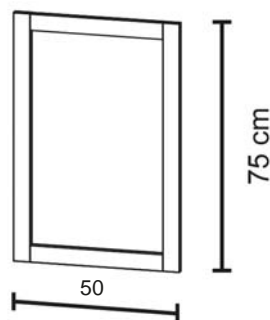

Meubel Bino

Meuble Bino

SPIEGEL

wit	BR232301
zand	BR232302
grijs	BR232303
zwart	BR232304
139.67 €	

SPIEGELKAST

BR232401	519.83 €

ALU

Spiegelkast vervaardigd uit aluminium en voorzien van dubbelzijdige spiegeldeur. Interieur voorzien van twee glazen planchets en twee contactdozen met lichtschakelaar.

SET, steeds met kraangat links

BINO SET spiegel

wit	BR225972K
zand	BR225973K
grijs	BR225974K
zwart	BR225975K
536.36 €	

VERLICHTING SPIEGEL

BR232216	66.12 €

chrom

VERLICHTING SP.KAST

BR232217	57.85 €

chrom