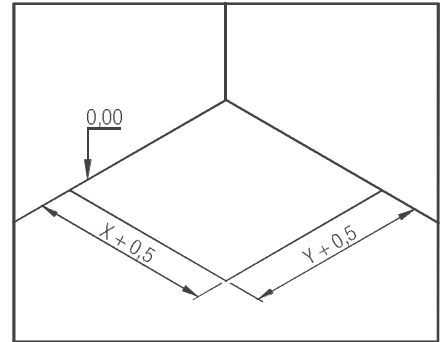

Vorbereitung montage | Préparation de l'implantation