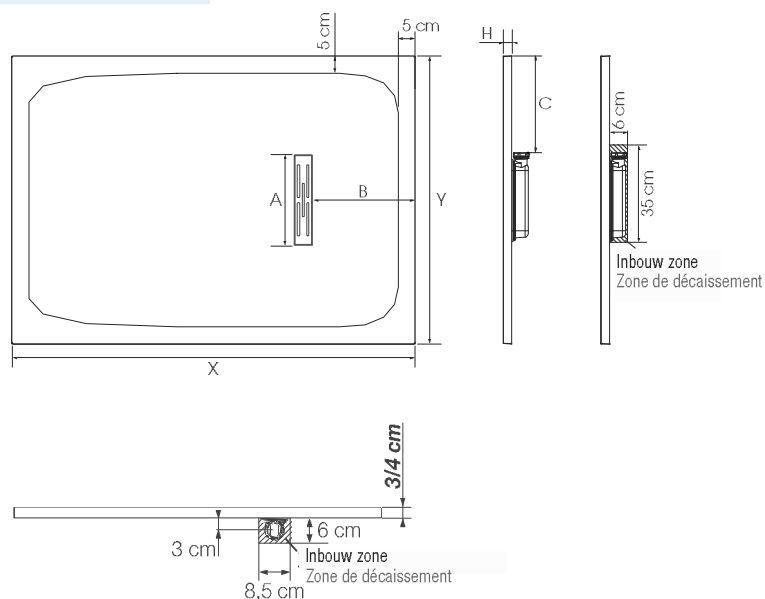

Voor de installateur

- **Volledig aanpasbaar:** douchebak op maat te zagen
- **Ideaal voor inlopdouches:** volledige inbouw mogelijk

Côté installateur

- **Adaptabilité parfaite :** receveur découpable
- **Idéal pour les projets de douche à l'italienne :** encastrement total possible

▶ Installeer deze douchebak op elke gewenste plek dankzij de **VUILWATERPOMP Sanidouche flat** (p.136) ▶ Bestelnummers/prijzen (p.144-145)
▶ Installez ce receveur partout grâce à **LA POMPE DE RELEVAGE Sanidouche flat** (p.136) ▶ Tableaux références/prix (p.144-145)