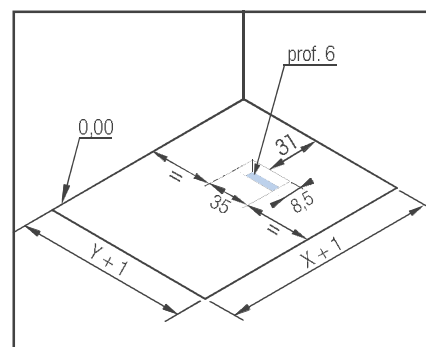

2. Geïnstalleerd op tegels | Posé sur carrelage

Vorbereitung montage | Préparation de l'implantation