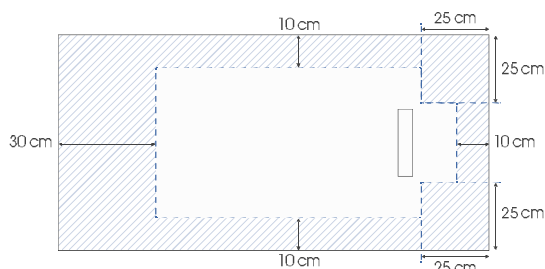

KINEROCK

Extra vlakke douchebak van Biolex met textuur in diverse kleuren

Receveur extra-plat texturé et coloré en Biolex

1. Mineraal textuur
   - Extra vlak afvoerputje (24 l./min) met metalen afvoerrooster in dezelfde kleur als de douchebak
   - In de douchebak kan geboord worden aan de zijkanten indien installatie van de douchewand dit vereist.
   - Optioneel: kits met stelpoten voor een totale hoogte van 9 tot 14 cm (voor de afmetingen ≤ 100 cm) of 10 tot 15 cm (voor de afmetingen ≥ 120 cm)
2. ---
3. Texture aspect minéral
   - Bonde extra-plate (24 l./min) et grille d'évacuation métallique assortie à la couleur du receveur
   - Receveur percable sur les contours si l'installation de la paroi le nécessite
   - En option, kits de pieds réglables permettant d'atteindre une hauteur totale de 9 à 14 cm (pour les tailles ≤ 100 cm) ou de 10 à 15 cm (pour les tailles ≥ 120 cm)

X	Y	A	B	C	H
90	90	28	32,5	28	3
100	80	28	32,5	23	3
100	90	28	32,5	28	3
100	100	28	32,5	33	3
120	80	28	32,5	23	4
120	90	28	32,5	28	4
120	100	28	32,5	33	4
140	80	28	32,5	23	4
140	90	28	32,5	28	4
140	100	28	32,5	33	4
160	80	28	32,5	23	4
160	90	28	32,5	28	4
160	100	28	32,5	33	4
180	80	28	32,5	23	4
180	90	28	32,5	28	4
180	100	28	32,5	33	4

Kleuren ▷ Couleurs

Wit
Blanc

Antraciet grijs
Gris anthracite

Steengrijs
Gris pierre

Mokka
Moka

Zwart
Noir

Zandkleur
Sable

Maximaal zaagbaar oppervlak (bij niet volledige inbouw dienen de gezaagde zijden tegen een muur geïmponeerd te worden)
Zone maximale de découpe (si le receveur n'est pas totalement encastré, les côtés découpés doivent être positionnés contre les murs)