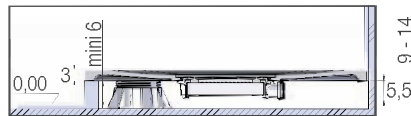

Vorbereitung montage | Préparation de l'implantation