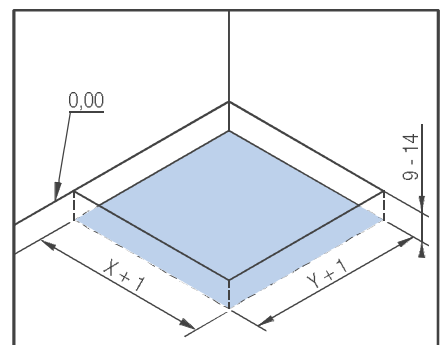

Vorbereitung montage | Préparation de l'implantation