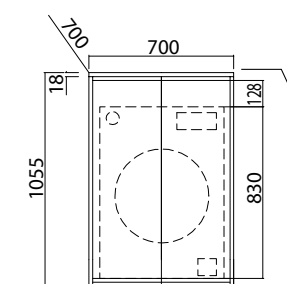

ELEMENT A + KIT TOP
KIT TOP
Bovenblad in kleur
Plateau en couleur