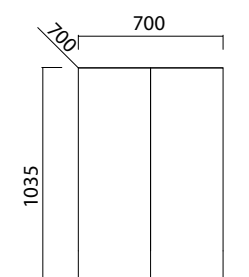

SPACE ELEMENT A

WASMACHINE MEUBEL
ARMOIRE LAVE-LINGE

ELEMENT (A) MET PUSH-PULL OPENING / AVEC OUVERTURE PUSH-PULL

Afmetingen Dimensions (cm)		Code	Kleuren / Prijs Couleurs / Prix			
Breedte Largeur	Diepte Profondeur		A	E1	E2	E3
70	70	REVCS11	Wit glans Blanc brillant 695 €	Patrese 585 €	Ascari 585 €	Hyde Park 585 €

Met softclose sluiting / Avec fermeture softclose

ELEMENT (A) MET VINGERGREEP / AVEC POIGNÉE PERCÉE

Afmetingen Dimensions (cm)		Code	Kleuren / Prijs Couleurs / Prix			
Breedte Largeur	Diepte Profondeur		A	E1	E2	E3
70	70	REVCS12	Wit glans Blanc brillant 762 €	Patrese 652 €	Ascari 652 €	Hyde Park 652 €

Met softclose sluiting / Avec fermeture softclose

KIT TOP Bovenblad in kleur / Plateau en couleur

Afmetingen Dimensions (cm)		Code	Kleuren / Prijs Couleurs / Prix			
Breedte Largeur	Diepte Profondeur		A	E1	E2	E3
70	70	REVCS13	Wit glans Blanc brillant 137 €	Patrese 122 €	Ascari 122 €	Hyde Park 122 €