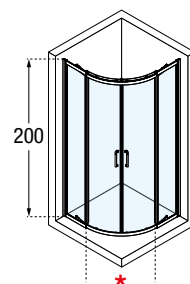

Niva
code 11

Motief/
Sérigr. Strip
code 91

KLEUREN / COULEURS

Wit mat
Blanc mat
code U

Matchroom
Silver
code B

Chroom
Chrome
code K

Zwart mat
Noir mat
code H

Afmetingen Dimensions (cm)	Vast deel Partie fixe	Instapruimte Passage	Code	Glassoort Vitrage				Kleuren / Prijs Couleurs / Prix			
				1	4	11	91	U	B	K	H
A	F1	*		Transparant Transparent	Satin	Niva	Motief/ Sérigr. Strip	Wit mat Blanc mat	Matchroom Silver	Chroom Chrome	Zwart mat Noir mat
77,5↔80,5	24	42	ZEP2R80-					1.193 €	1.323 €	1.455 €	1.455 €
87,5↔90,5	34	52	ZEP2R90-	+ 76 €	+ 76 €	+ 76 €		1.268 €	1.398 €	1.533 €	1.533 €
97,5↔100,5	44	52	ZEP2R100-					1.340 €	1.473 €	1.605 €	1.605 €