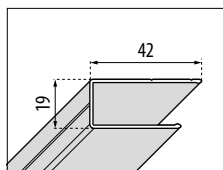

MUUR- EN VERBREDINGSPROFIELEN / PROFILÉS MURAUX ET D'ÉLARGISSEMENT

MUURPROFIEL
PROFILÉ MURAL