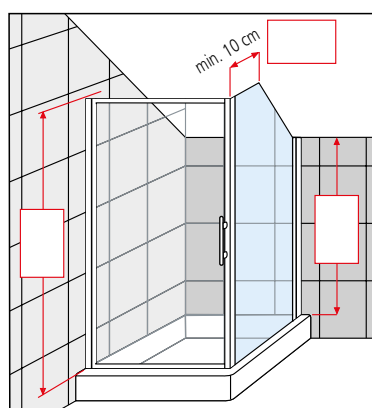

Links
Gauche

Rechts
Droite

**OM DE UITVOERBAARHEID TE CONTROLEREN S.V.P. CONTACT OPNEMEN MET NOVELLINI.
AVANT DE PASSER LA COMMANDE, VÉRIFIER AVEC LE PERSONNEL NOVELLINI SI RÉALISABLE.**