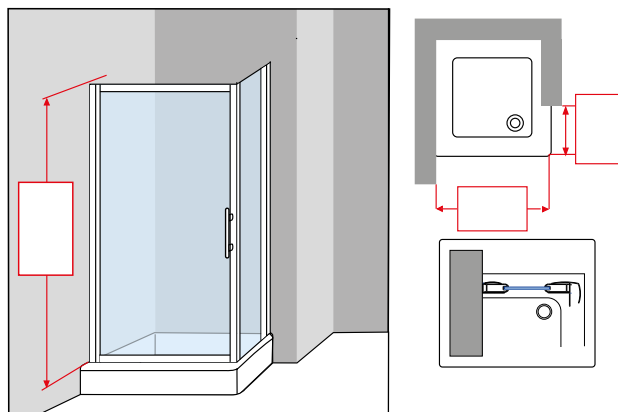

Matchroom
Silver
code B

Chroom
Chrome
code K

Zwart mat
Noir mat
code H

Afmetingen Dimensions (cm)	Code	Glassoort Vitrage			Kleuren / Prijs Couleurs / Prix			
		1	4	11	U	B	K	H
A		Transparant Transparent	Satin	Niva	Wit mat Blanc mat	Matchroom Silver	Chroom Chrome	Zwart mat Noir mat
H 150±200 L 20↔118	ZEP2F1SP		+ 38 €	+ 38 €	425 €	478 €	529 €	529 €