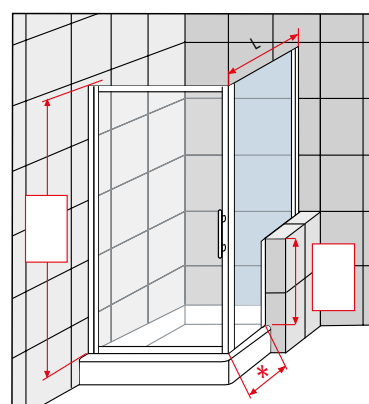

**OM DE UITVOERBAARHEID TE CONTROLEREN S.V.P. CONTACT OPNEMEN MET NOVELLINI.
AVANT DE PASSER LA COMMANDE, VÉRIFIER AVEC LE PERSONNEL NOVELLINI SI RÉALISABLE.**

Voorbeeld productcode: **Code** + **Glassoort Vitrage** + **Kleuren Couleurs** = Productcode Code produit