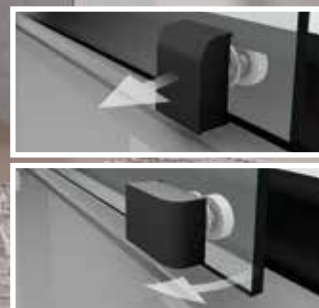

Voorbeeld productcode: **Code** + **Glassoort Vitrage** + **Kleuren Couleurs** = Productcode Code produit

ZEPHYROS 2.0 A

HOEKINSTAP ACCÈS D'ANGLE

Afmetingen Dimensions (cm)	Vast deel Partie fixe	Instapruimte Passage	Code	Glassoort Vitrage				Kleuren / Prijs Couleurs / Prix			
				1	4	11	91	U	B	K	H
A	F1	*		Transparant Transparent	Satin	Niva	Motief/Séigr. Strip	Wit mat Blanc mat	Matchroom Silver	Chroom Chrome	Zwart mat Noir mat
67↔70	30	34	ZEP2A67-					898 €	988 €	1.084 €	1.084 €
72↔75	33	37	ZEP2A72-					898 €	988 €	1.084 €	1.084 €
74↔77	34	39	ZEP2A74-					898 €	988 €	1.084 €	1.084 €
77↔80	35	41	ZEP2A77-					940 €	1.036 €	1.140 €	1.140 €
82↔85	38	44	ZEP2A82-					940 €	1.036 €	1.140 €	1.140 €
87↔90	40	48	ZEP2A87-					940 €	1.036 €	1.140 €	1.140 €
92↔95	43	51	ZEP2A92-		+ 76 €	+ 76 €	+ 76 €	988 €	1.086 €	1.196 €	1.196 €
97↔100	45	55	ZEP2A97-					988 €	1.086 €	1.196 €	1.196 €
102↔105	48	59	ZEP2A102-					1.028 €	1.136 €	1.248 €	1.248 €
107↔110	50	62	ZEP2A107-					1.028 €	1.136 €	1.248 €	1.248 €
112↔115	53	66	ZEP2A112-					1.076 €	1.188 €	1.306 €	1.306 €
117↔120	55	69	ZEP2A117-					1.076 €	1.188 €	1.306 €	1.306 €