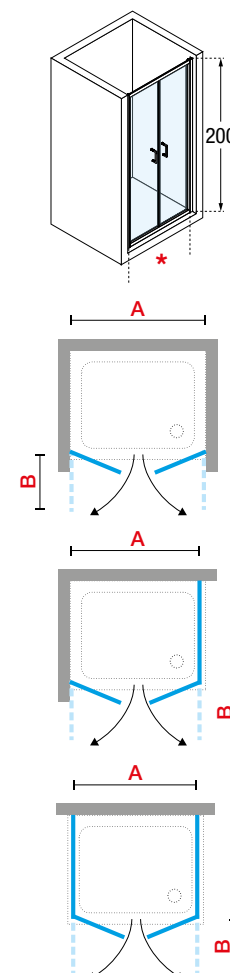

Zijwand
Paroi latérale

SCHUIFDEUR + ZIJWAND PORTE COULISSANTE + PAROI LATÉRALE

Afmetingen Dimensions (cm)	Vast deel Partie fixe	Instapruimte Passage	Code	Rechts Droite	Links Gauche	Glassoort Vitrage				Kleuren / Prijs Couleurs / Prix			
						1	4	11	91	U	B	K	H
A	F1	*		D-	S-	Transparant Transparent	Satin	Niva	Motief/Sérigr. Strip	Wit mat Blanc mat	Matchroom Silver	Chroom Chrome	Zwart mat Noir mat
DEUR / PORTE													
96↔99	48	39	ZEP2PH96	D-	S-					797 €	877 €	965 €	965 €
114↔117	57	48	ZEP2PH114	D-	S-					834 €	935 €	1.028 €	1.028 €
116↔119	58	49	ZEP2PH116	D-	S-					834 €	935 €	1.028 €	1.028 €
126↔129	63	54	ZEP2PH126	D-	S-					889 €	994 €	1.093 €	1.093 €
136↔139	68	59	ZEP2PH136	D-	S-		+ 38 €	+ 38 €	+ 38 €	942 €	1.054 €	1.158 €	1.158 €
146↔149	73	64	ZEP2PH146	D-	S-					997 €	1.113 €	1.223 €	1.223 €
156↔159	78	69	ZEP2PH156	D-	S-					1.053 €	1.170 €	1.287 €	1.287 €
166↔169	83	74	ZEP2PH166	D-	S-					1.105 €	1.229 €	1.352 €	1.352 €
H 160↓200 L 96↔166		SPECIAL	ZEP2PHSP				+ 38 €	+ 38 €	-	1.184 €	1.300 €	1.432 €	1.432 €

Matchroom
Silver
code B

Chroom
Chrome
code K

Zwart mat
Noir mat
code H

ZEPHYROS 2.0 2B

2-DELIGE DRAAIDEUR
PORTE À 2 PANNEAUX PIVOTANTS

GLASSOORT / VITRAGE

KLEUREN / COULEURS

Afmetingen Dimensions (cm)		Instapruimte Passage	Code	Glassoort Vitrage				Kleuren / Prijs Couleurs / Prix			
A	B			1	4	11	91	U	B	K	H
66↔72	26	*	ZEP22B66-	Transparent Transparent	Satin	Niva	Motief/ Sérigr. Strip	Wit mat Blanc mat	Matchroom Silver	Chroom Chrome	Zwart mat Noir mat
72↔78	29	61	ZEP22B72-					655 €	719 €	793 €	793 €
76↔82	31	65	ZEP22B76-		+ 38 €	+ 38 €	+ 38 €	668 €	737 €	809 €	809 €
86↔92	36	75	ZEP22B86-					710 €	783 €	860 €	860 €
96↔102	41	85	ZEP22B96-					723 €	797 €	877 €	877 €
								765 €	843 €	928 €	928 €