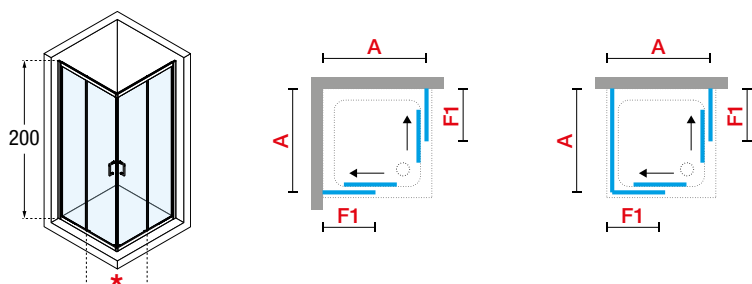

ZEPHYROS 2.0 F

ZIJWAND
PAROI LATÉRALE

200 cm

6 mm

3 cm

GLASSOORT / VITRAGE

KLEUREN / COULEURS

Afmetingen Dimensions (cm)	Code	Glassoort Vitrage				Kleuren / Prijs Couleurs / Prix			
		1	4	11	91	U	B	K	H
F		Transparent Transparent	Satin	Niva	Motief/Sérigr. Strip	Wit mat Blanc mat	Matchroom Silver	Chrom Chrome	Zwart mat Noir mat
66↔69	ZEP2F66-					353 €	389 €	428 €	428 €
68↔71	ZEP2F68-					353 €	389 €	428 €	428 €
73↔76	ZEP2F73-					360 €	397 €	438 €	438 €
76↔79	ZEP2F76-					367 €	404 €	447 €	447 €
78↔81	ZEP2F78-					367 €	404 €	447 €	447 €
83↔86	ZEP2F83-		+ 38 €	+ 38 €	+ 38 €	389 €	428 €	470 €	470 €
88↔91	ZEP2F88-					395 €	437 €	480 €	480 €
93↔96	ZEP2F93-					395 €	437 €	480 €	480 €
98↔101	ZEP2F98-					415 €	457 €	504 €	504 €
118↔121	ZEP2F118-					423 €	467 €	514 €	514 €

Voorbeeld productcode: **Code** + **Glassoort Vitrage** + **Kleuren Couleurs** = Productcode Code produit

ZEPHYROS 2.0 A

HOEKINSTAP ACCÈS D'ANGLE

Afmetingen Dimensions (cm)	Vast deel Partie fixe	Instapruimte Passage	Code	Glassoort Vitrage				Kleuren / Prijs Couleurs / Prix			
				1	4	11	91	U	B	K	H
A	F1	*		Transparant Transparent	Satin	Niva	Motief/Séigr. Strip	Wit mat Blanc mat	Matchroom Silver	Chroom Chrome	Zwart mat Noir mat
67↔70	30	34	ZEP2A67-					898 €	988 €	1.084 €	1.084 €
72↔75	33	37	ZEP2A72-					898 €	988 €	1.084 €	1.084 €
74↔77	34	39	ZEP2A74-					898 €	988 €	1.084 €	1.084 €
77↔80	35	41	ZEP2A77-					940 €	1.036 €	1.140 €	1.140 €
82↔85	38	44	ZEP2A82-					940 €	1.036 €	1.140 €	1.140 €
87↔90	40	48	ZEP2A87-					940 €	1.036 €	1.140 €	1.140 €
92↔95	43	51	ZEP2A92-		+ 76 €	+ 76 €	+ 76 €	988 €	1.086 €	1.196 €	1.196 €
97↔100	45	55	ZEP2A97-					988 €	1.086 €	1.196 €	1.196 €
102↔105	48	59	ZEP2A102-					1.028 €	1.136 €	1.248 €	1.248 €
107↔110	50	62	ZEP2A107-					1.028 €	1.136 €	1.248 €	1.248 €
112↔115	53	66	ZEP2A112-					1.076 €	1.188 €	1.306 €	1.306 €
117↔120	55	69	ZEP2A117-					1.076 €	1.188 €	1.306 €	1.306 €