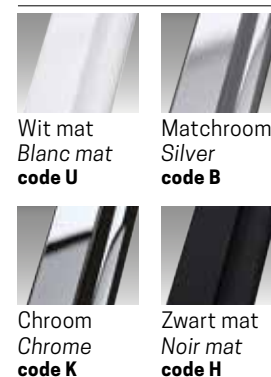

CLICK & CLEAN SYSTEEM
SYSTÈME CLICK & CLEAN

GLASSOORT / VITRAGE

Transparent
Transparent
code 1

Satin
code 4

Niva
code 11

Motief/Sérigr.
Strip
code 91

KLEUREN / COULEURS

Wit mat
Blanc mat
code U

Matchroom
Silver
code B

Chroom
Chrome
code K

Zwart mat
Noir mat
code H

ZEPHYROS 2.0 2B

2-DELIGE DRAAIDEUR
PORTE À 2 PANNEAUX PIVOTANTS

GLASSOORT / VITRAGE

KLEUREN / COULEURS

Afmetingen Dimensions (cm)		Instapruimte Passage	Code	Glassoort Vitrage				Kleuren / Prijs Couleurs / Prix			
A	B			1	4	11	91	U	B	K	H
66↔72	26	*	ZEP22B66-	Transparent Transparent	Satin	Niva	Motief/ Sérigr. Strip	Wit mat Blanc mat	Matchroom Silver	Chroom Chrome	Zwart mat Noir mat
72↔78	29	61	ZEP22B72-					655 €	719 €	793 €	793 €
76↔82	31	65	ZEP22B76-		+ 38 €	+ 38 €	+ 38 €	668 €	737 €	809 €	809 €
86↔92	36	75	ZEP22B86-					710 €	783 €	860 €	860 €
96↔102	41	85	ZEP22B96-					723 €	797 €	877 €	877 €
								765 €	843 €	928 €	928 €