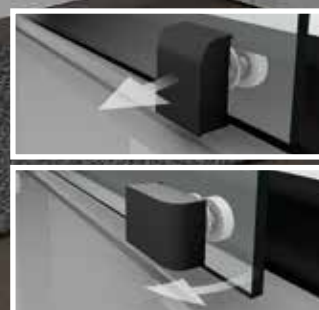

CLICK & CLEAN SYSTEEM
SYSTÈME CLICK & CLEAN