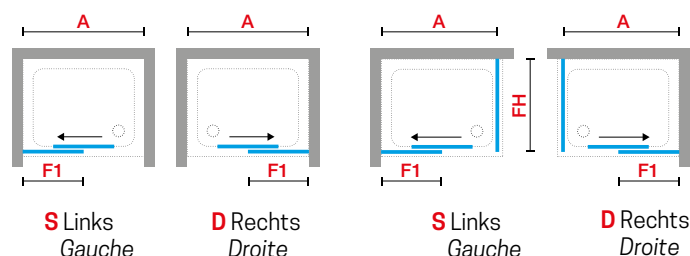

ZEPHYROS 2.0 PH+FH

200 cm

6 mm

3 cm

Deur
Porte

Zijwand
Paroi latérale

SCHUIFDEUR + ZIJWAND PORTE COULISSANTE + PAROI LATÉRALE

Afmetingen Dimensions (cm)	Vast deel Partie fixe	Instapruimte Passage	Code	Rechts Droite	Links Gauche	Glassoort Vitrage				Kleuren / Prijs Couleurs / Prix			
						1	4	11	91	U	B	K	H
A	F1	*		D-	S-	Transparant Transparent	Satin	Niva	Motief/Sérigr. Strip	Wit mat Blanc mat	Matchroom Silver	Chroom Chrome	Zwart mat Noir mat
DEUR / PORTE													
96↔99	48	39	ZEP2PH96	D-	S-					797 €	877 €	965 €	965 €
114↔117	57	48	ZEP2PH114	D-	S-					834 €	935 €	1.028 €	1.028 €
116↔119	58	49	ZEP2PH116	D-	S-					834 €	935 €	1.028 €	1.028 €
126↔129	63	54	ZEP2PH126	D-	S-					889 €	994 €	1.093 €	1.093 €
136↔139	68	59	ZEP2PH136	D-	S-		+ 38 €	+ 38 €	+ 38 €	942 €	1.054 €	1.158 €	1.158 €
146↔149	73	64	ZEP2PH146	D-	S-					997 €	1.113 €	1.223 €	1.223 €
156↔159	78	69	ZEP2PH156	D-	S-					1.053 €	1.170 €	1.287 €	1.287 €
166↔169	83	74	ZEP2PH166	D-	S-					1.105 €	1.229 €	1.352 €	1.352 €
H 160↓200 L 96↔166		SPECIAL	ZEP2PHSP				+ 38 €	+ 38 €	-	1.184 €	1.300 €	1.432 €	1.432 €

ZIJWAND OMKEERBAAR / PAROI LATÉRALE RÉVERSIBLE													
FH													
67↔70	-	-	ZEP2FH67-	-	-					372 €	409 €	450 €	450 €
73↔76	-	-	ZEP2FH73-	-	-					379 €	417 €	460 €	460 €
77↔80	-	-	ZEP2FH77-	-	-					385 €	425 €	469 €	469 €
87↔90	-	-	ZEP2FH87-	-	-		+ 38 €	+ 38 €	+ 38 €	415 €	459 €	505 €	505 €
97↔100	-	-	ZEP2FH97-	-	-					437 €	480 €	530 €	530 €
117↔120	-	-	ZEP2FH117-	-	-					444 €	490 €	540 €	540 €
H 160↓200 L 20↔117		SPECIAL	ZEP2FHSP				+ 38 €	+ 38 €	-	447 €	503 €	557 €	557 €