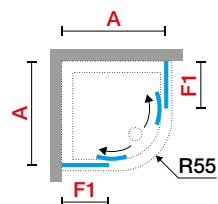

Niva
code 11

Motief/
Sérigr. Strip
code 91

KLEUREN / COULEURS

Wit mat
Blanc mat
code U

Matchroom
Silver
code B

Chroom
Chrome
code K

Zwart mat
Noir mat
code H

Afmetingen Dimensions (cm)	Vast deel Partie fixe	Instapruimte Passage	Code	Glassoort Vitrage				Kleuren / Prijs Couleurs / Prix			
				1	4	11	91	U	B	K	H
A	F1	*		Transparant Transparent	Satin	Niva	Motief/ Sérigr. Strip	Wit mat Blanc mat	Matchroom Silver	Chroom Chrome	Zwart mat Noir mat
77,5↔80,5	24	42	ZEP2R80-					1.193 €	1.323 €	1.455 €	1.455 €
87,5↔90,5	34	52	ZEP2R90-	+ 76 €	+ 76 €	+ 76 €		1.268 €	1.398 €	1.533 €	1.533 €
97,5↔100,5	44	52	ZEP2R100-					1.340 €	1.473 €	1.605 €	1.605 €