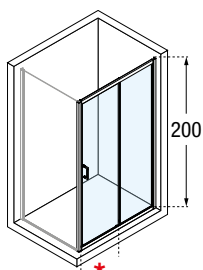

ZEPHYROS 2.0 2P

SCHUIFDEUR PORTE COULISSANTE

Afmetingen Dimensions (cm)	Vast deel Partie fixe	Instapruimte Passage	Code	Glassoort Vitrage				Kleuren / Prijs Couleurs / Prix			
				1	4	11	91	U	B	K	H
A	F1	*		Transparant Transparent	Satin	Niva	Motief/Sérigr. Strip	Wit mat Blanc mat	Matchroom Silver	Chroom Chrome	Zwart mat Noir mat
96↔102	44	37	ZEP22P96-					758 €	834 €	919 €	919 €
114↔120	53	46	ZEP22P114-					794 €	890 €	978 €	978 €
116↔122	54	47	ZEP22P116-					794 €	890 €	978 €	978 €
126↔132	59	52	ZEP22P126-					847 €	947 €	1.040 €	1.040 €
136↔142	64	57	ZEP22P136-		+ 38 €	+ 38 €	+ 38 €	897 €	1.003 €	1.102 €	1.102 €
146↔152	69	62	ZEP22P146-					949 €	1.059 €	1.164 €	1.164 €
156↔162	74	67	ZEP22P156-					1.002 €	1.114 €	1.225 €	1.225 €
166↔172	79	72	ZEP22P166-					1.052 €	1.170 €	1.287 €	1.287 €
H 160↔200 L 96↔166		SPECIAL	ZEP22PSP		+ 38 €	+ 38 €	-	1.127 €	1.238 €	1.363 €	1.363 €