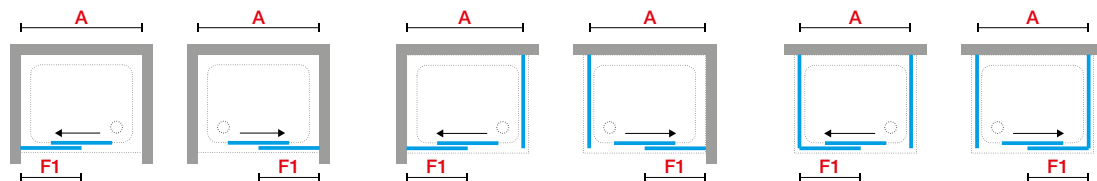

ZEPHYROS 2.0

ZEPHYROS 2.0 G

DRAAIDEUR PORTE PIVOTANTE

Afmetingen Dimensions (cm)	Instapruimte Passage	Code	Glassoort Vitrage					Kleuren / Prijs Couleurs / Prix			
			1	4	11	91	82	U	B	K	H
A	B	*	Transparant Transparent	Satin	Niva	Motief/ Sérigr. Strip	Motief/ Sérigr. Stripes	Wit mat Blanc mat	Matchroom Silver	Chroom Chrome	Zwart mat Noir mat
66↔72	54	54	ZEP2G66-					584 €	643 €	708 €	708 €
72↔78	60	60	ZEP2G72-					590 €	652 €	714 €	714 €
76↔82	64	64	ZEP2G76-	+ 38 €	+ 38 €	+ 38 €	+ 125 €	609 €	668 €	734 €	734 €
86↔92	74	74	ZEP2G86-					617 €	674 €	742 €	742 €
96↔102	84	84	ZEP2G96-					640 €	700 €	767 €	767 €
H 160↔200 L 66↔96	SPECIAL	ZEP2GSP	+ 38 €	+ 38 €	-	-		692 €	758 €	837 €	837 €

ZEPHYROS 2.0 2P

SCHUIFDEUR PORTE COULISSANTE

Afmetingen Dimensions (cm)	Vast deel Partie fixe	Instapruimte Passage	Code	Glassoort Vitrage				Kleuren / Prijs Couleurs / Prix			
				1	4	11	91	U	B	K	H
A	F1	*		Transparant Transparent	Satin	Niva	Motief/Sérigr. Strip	Wit mat Blanc mat	Matchroom Silver	Chroom Chrome	Zwart mat Noir mat
96↔102	44	37	ZEP22P96-					758 €	834 €	919 €	919 €
114↔120	53	46	ZEP22P114-					794 €	890 €	978 €	978 €
116↔122	54	47	ZEP22P116-					794 €	890 €	978 €	978 €
126↔132	59	52	ZEP22P126-					847 €	947 €	1.040 €	1.040 €
136↔142	64	57	ZEP22P136-		+ 38 €	+ 38 €	+ 38 €	897 €	1.003 €	1.102 €	1.102 €
146↔152	69	62	ZEP22P146-					949 €	1.059 €	1.164 €	1.164 €
156↔162	74	67	ZEP22P156-					1.002 €	1.114 €	1.225 €	1.225 €
166↔172	79	72	ZEP22P166-					1.052 €	1.170 €	1.287 €	1.287 €
H 160↔200 L 96↔166		SPECIAL	ZEP22PSP		+ 38 €	+ 38 €	-	1.127 €	1.238 €	1.363 €	1.363 €