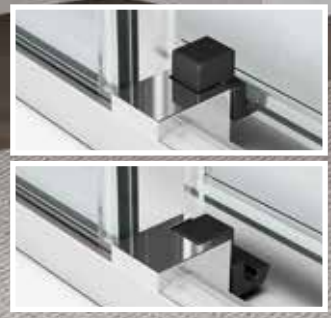

CLICK & CLEAN SYSTEEM
SYSTÈME CLICK & CLEAN

GLASSOORT / VITRAGE

KLEUREN / COULEURS