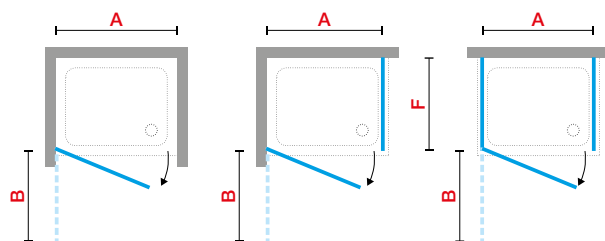

ZEPHYROS 2.0 G

DRAAIDEUR PORTE PIVOTANTE

Afmetingen Dimensions (cm)	Instapruimte Passage	Code	Glassoort Vitrage					Kleuren / Prijs Couleurs / Prix			
			1	4	11	91	82	U	B	K	H
A	B	*	Transparant Transparent	Satin	Niva	Motief/ Sérigr. Strip	Motief/ Sérigr. Stripes	Wit mat Blanc mat	Matchroom Silver	Chroom Chrome	Zwart mat Noir mat
66↔72	54	54	ZEP2G66-					584 €	643 €	708 €	708 €
72↔78	60	60	ZEP2G72-					590 €	652 €	714 €	714 €
76↔82	64	64	ZEP2G76-	+ 38 €	+ 38 €	+ 38 €	+ 125 €	609 €	668 €	734 €	734 €
86↔92	74	74	ZEP2G86-					617 €	674 €	742 €	742 €
96↔102	84	84	ZEP2G96-					640 €	700 €	767 €	767 €
H 160↔200 L 66↔96	SPECIAL	ZEP2GSP	+ 38 €	+ 38 €	-	-		692 €	758 €	837 €	837 €

ZEPHYROS 2.0 F STRIPES

ZIJWAND STRIPES PAROI LATÉRALE STRIPES

Afmetingen Dimensions (cm)	Code	Glassoort Vitrage	Kleuren / Prijs Couleurs / Prix
F		82	H
		Motief/Sérigr. Stripes	Zwart mat Noir mat
66↔69	ZEP2FN66-		428 €
68↔71	ZEP2FN68-		428 €
73↔76	ZEP2FN73-		438 €
76↔79	ZEP2FN76-		447 €
78↔81	ZEP2FN78-		447 €
83↔86	ZEP2FN83-	+ 125 €	470 €
88↔91	ZEP2FN88-		480 €
93↔96	ZEP2FN93-		480 €
98↔101	ZEP2FN98-		504 €
118↔121	ZEP2FN118-		514 €

VOOR EEN ZIJWAND IN ANDERE UITVOERINGEN, ZIE ZEPHYROS 2.0 F (PAG. 141)
POUR LES PAROIS FIXES DANS D'AUTRES FINITIONS, VOIR ZEPHYROS 2.0 F (PAGE 141)