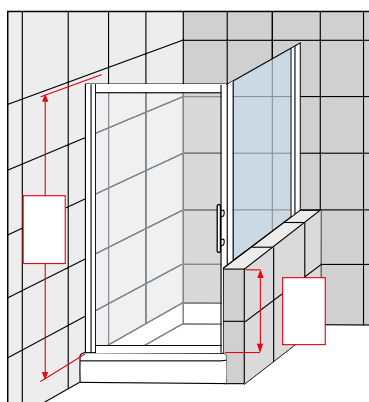

KLEUREN / COULEURS

Wit mat
Blanc mat
code U

Matchroom
Silver
code B

Chroom
Chrome
code K

Zwart mat
Noir mat
code H

Afmetingen Dimensions (cm)	Code	Glassoort Vitrage			Kleuren / Prijs Couleurs / Prix			
		1	4	11	U	B	K	H
A		Transparant Transparent	Satin	Niva	Wit mat Blanc mat	Matchroom Silver	Chroom Chrome	Zwart mat Noir mat
H 25↕200 L 20↔118	ZEP2F4SP		+ 38 €	+ 38 €	453 €	505 €	558 €	558 €