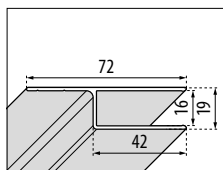

MUURPROFIEL
PROFILÉ MURAL