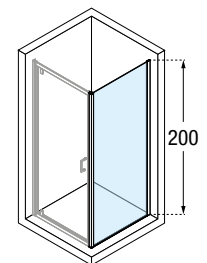

Voorbeeld productcode: **Code** + **Glassoort Vitrage** + **Kleuren Couleurs** = Productcode Code produit

ZEPHYROS 2.0 A

HOEKINSTAP ACCÈS D'ANGLE

Afmetingen Dimensions (cm)	Vast deel Partie fixe	Instapruimte Passage	Code	Glassoort Vitrage				Kleuren / Prijs Couleurs / Prix			
				1	4	11	91	U	B	K	H
A	F1	*		Transparant Transparent	Satin	Niva	Motief/Séigr. Strip	Wit mat Blanc mat	Matchroom Silver	Chroom Chrome	Zwart mat Noir mat
67↔70	30	34	ZEP2A67-					898 €	988 €	1.084 €	1.084 €
72↔75	33	37	ZEP2A72-					898 €	988 €	1.084 €	1.084 €
74↔77	34	39	ZEP2A74-					898 €	988 €	1.084 €	1.084 €
77↔80	35	41	ZEP2A77-					940 €	1.036 €	1.140 €	1.140 €
82↔85	38	44	ZEP2A82-					940 €	1.036 €	1.140 €	1.140 €
87↔90	40	48	ZEP2A87-					940 €	1.036 €	1.140 €	1.140 €
92↔95	43	51	ZEP2A92-		+ 76 €	+ 76 €	+ 76 €	988 €	1.086 €	1.196 €	1.196 €
97↔100	45	55	ZEP2A97-					988 €	1.086 €	1.196 €	1.196 €
102↔105	48	59	ZEP2A102-					1.028 €	1.136 €	1.248 €	1.248 €
107↔110	50	62	ZEP2A107-					1.028 €	1.136 €	1.248 €	1.248 €
112↔115	53	66	ZEP2A112-					1.076 €	1.188 €	1.306 €	1.306 €
117↔120	55	69	ZEP2A117-					1.076 €	1.188 €	1.306 €	1.306 €