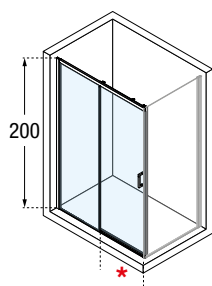

ZEPHYROS 2.0 PH+FH

200 cm

6 mm

3 cm

Deur
Porte

Zijwand
Paroi latérale

SCHUIFDEUR + ZIJWAND PORTE COULISSANTE + PAROI LATÉRALE

Afmetingen Dimensions (cm)	Vast deel Partie fixe	Instapruimte Passage	Code	Rechts Droite	Links Gauche	Glassoort Vitrage				Kleuren / Prijs Couleurs / Prix			
						1	4	11	91	U	B	K	H
A	F1	*		D-	S-	Transparant Transparent	Satin	Niva	Motief/Sérigr. Strip	Wit mat Blanc mat	Matchroom Silver	Chroom Chrome	Zwart mat Noir mat
DEUR / PORTE													
96↔99	48	39	ZEP2PH96	D-	S-					797 €	877 €	965 €	965 €
114↔117	57	48	ZEP2PH114	D-	S-					834 €	935 €	1.028 €	1.028 €
116↔119	58	49	ZEP2PH116	D-	S-					834 €	935 €	1.028 €	1.028 €
126↔129	63	54	ZEP2PH126	D-	S-					889 €	994 €	1.093 €	1.093 €
136↔139	68	59	ZEP2PH136	D-	S-		+ 38 €	+ 38 €	+ 38 €	942 €	1.054 €	1.158 €	1.158 €
146↔149	73	64	ZEP2PH146	D-	S-					997 €	1.113 €	1.223 €	1.223 €
156↔159	78	69	ZEP2PH156	D-	S-					1.053 €	1.170 €	1.287 €	1.287 €
166↔169	83	74	ZEP2PH166	D-	S-					1.105 €	1.229 €	1.352 €	1.352 €
H 160↓200 L 96↔166		SPECIAL	ZEP2PHSP				+ 38 €	+ 38 €	-	1.184 €	1.300 €	1.432 €	1.432 €

ZIJWAND OMKEERBAAR / PAROI LATÉRALE RÉVERSIBLE													
FH													
67↔70	-	-	ZEP2FH67-	-	-					372 €	409 €	450 €	450 €
73↔76	-	-	ZEP2FH73-	-	-					379 €	417 €	460 €	460 €
77↔80	-	-	ZEP2FH77-	-	-					385 €	425 €	469 €	469 €
87↔90	-	-	ZEP2FH87-	-	-		+ 38 €	+ 38 €	+ 38 €	415 €	459 €	505 €	505 €
97↔100	-	-	ZEP2FH97-	-	-					437 €	480 €	530 €	530 €
117↔120	-	-	ZEP2FH117-	-	-					444 €	490 €	540 €	540 €
H 160↓200 L 20↔117		SPECIAL	ZEP2FHSP				+ 38 €	+ 38 €	-	447 €	503 €	557 €	557 €