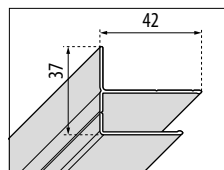

MUURPROFIEL
PROFILÉ MURAL