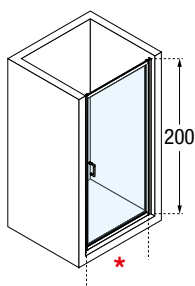

ZEPHYROS 2.0 F STRIPES

ZIJWAND STRIPES PAROI LATÉRALE STRIPES

Afmetingen Dimensions (cm)	Code	Glassoort Vitrage	Kleuren / Prijs Couleurs / Prix
F		82	H
		Motief/Sérigr. Stripes	Zwart mat Noir mat
66↔69	ZEP2FN66-		428 €
68↔71	ZEP2FN68-		428 €
73↔76	ZEP2FN73-		438 €
76↔79	ZEP2FN76-		447 €
78↔81	ZEP2FN78-		447 €
83↔86	ZEP2FN83-	+ 125 €	470 €
88↔91	ZEP2FN88-		480 €
93↔96	ZEP2FN93-		480 €
98↔101	ZEP2FN98-		504 €
118↔121	ZEP2FN118-		514 €

VOOR EEN ZIJWAND IN ANDERE UITVOERINGEN, ZIE ZEPHYROS 2.0 F (PAG. 141)
POUR LES PAROIS FIXES DANS D'AUTRES FINITIONS, VOIR ZEPHYROS 2.0 F (PAGE 141)