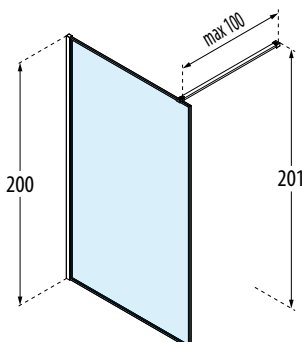

Brushed black
chrome
code N

Brushed inox
code Z

INLOOPDOUCHE MET KADER PAROI LIBRE AVEC ENCADREMENT

Afmetingen Dimensions (cm)	Code	Glassoort Vitrage						Kleuren / Prijs Couleurs / Prix				
		1	44	54	92	93	94	U	K	H	O M L	P R Q N Z
A		Transparant Transparent	Satin band Bande satin	Grijs Gris	Linea 1	Linea 2	Flute	Wit mat Blanc mat	Chroom Chrome	Zwart mat Noir mat	Shiny gold Shiny red gold Shiny black chrome	Brushed gold Brushed red gold Brushed bronze Brushed black chrome Brushed inox
77↔78,5	HARTHP80-							614 €	740 €	740 €	885 €	840 €
87↔88,5	HARTHP90-				+ 180 €	+ 180 €	+ 100 €	635 €	765 €	765 €	915 €	870 €
97↔98,5	HARTHP100-		+ 38 €	+ 113 €				655 €	790 €	790 €	945 €	900 €
117↔118,5	HARTHP120-				+ 260 €	+ 260 €	+ 130 €	700 €	845 €	845 €	1.005 €	960 €
137↔138,5	HARTHP140-							746 €	900 €	900 €	1.065 €	1.020 €