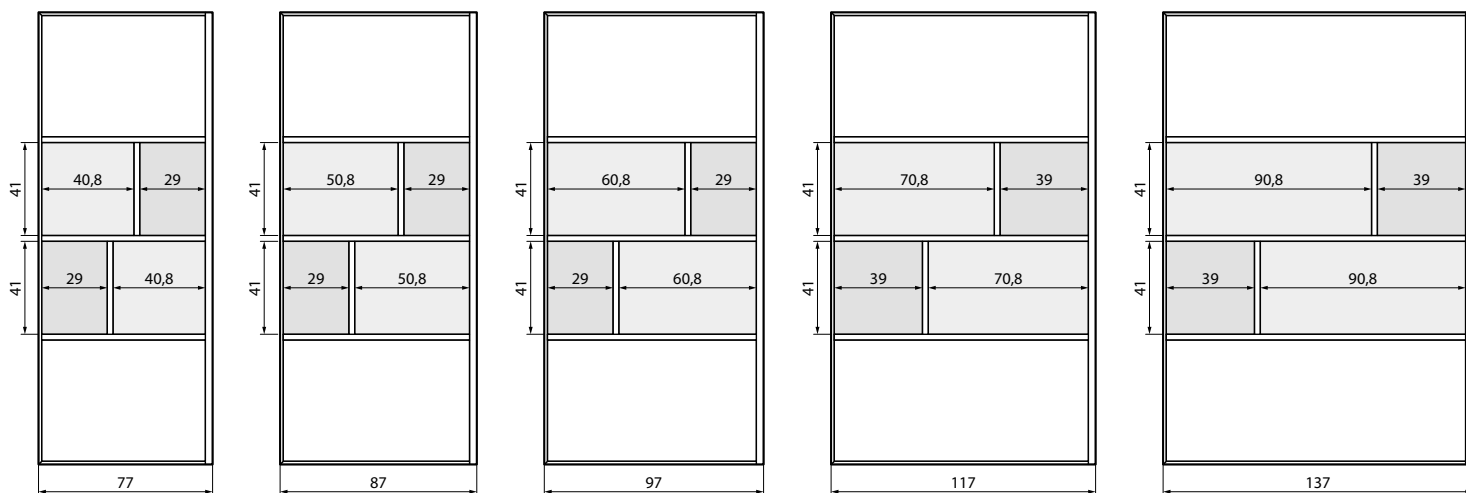

Afmetingen Dimensions (cm)	Code	Glassoort Vitrage			Kleuren / Prijs Couleurs / Prix				
		92	93	94	U	K	H	OML	P R Q N Z
A		Linea 1	Linea 2	Flute	Wit mat Blanc mat	Chroom Chrome	Zwart mat Noir mat	Shiny gold Shiny red gold Shiny black chrome	Brushed gold Brushed red gold Brushed bronze Brushed black chrome Brushed inox
77↔78,5	HARTHC80-				989 €	1.180 €	1.180 €	1.380 €	1.320 €
87↔88,5	HARTHC90-				1.036 €	1.235 €	1.235 €	1.445 €	1.385 €
97↔98,5	HARTHC100-				1.083 €	1.290 €	1.290 €	1.510 €	1.450 €
117↔118,5	HARTHC120-				1.177 €	1.400 €	1.400 €	1.630 €	1.570 €
137↔138,5	HARTHC140-				1.272 €	1.510 €	1.510 €	1.750 €	1.690 €