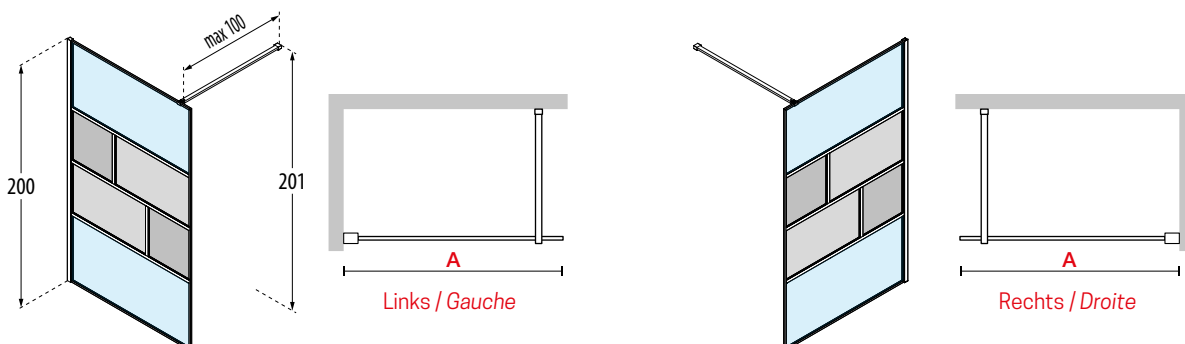

◀ Nieuwe muursteen
Nouvelle barre de renfort

◀ Hoeken in verstek
Coins en onglet

◀ Strakke verbindingen
Jonctions linéaires

BEHANDELING / TRAITEMENT

FLUTE - SHINY BLACK CHROME

HART

INLOOPDOUCHE MET VAKVERDELING PAROI LIBRE AVEC DES INSERTS

Afmetingen Dimensions (cm)	Code	Glassoort Vitrage			Kleuren / Prijs Couleurs / Prix				
		92	93	94	U	K	H	OML	P R Q N Z
A		Linea 1	Linea 2	Flute	Wit mat Blanc mat	Chroom Chrome	Zwart mat Noir mat	Shiny gold Shiny red gold Shiny black chrome	Brushed gold Brushed red gold Brushed bronze Brushed black chrome Brushed inox
77↔78,5	HARTHC80-				989 €	1.180 €	1.180 €	1.380 €	1.320 €
87↔88,5	HARTHC90-				1.036 €	1.235 €	1.235 €	1.445 €	1.385 €
97↔98,5	HARTHC100-				1.083 €	1.290 €	1.290 €	1.510 €	1.450 €
117↔118,5	HARTHC120-				1.177 €	1.400 €	1.400 €	1.630 €	1.570 €
137↔138,5	HARTHC140-				1.272 €	1.510 €	1.510 €	1.750 €	1.690 €