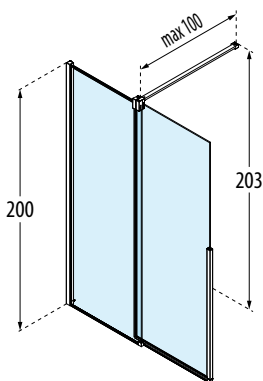

# H STYLE

**INLOOPDOUCHE MET SCHUIFDEUR** INSTALLATIE IN NIS OF HOEK  
**PAROI LIBRE AVEC PORTE COULISSANTE** INSTALLATION EN NICHE OU ANGLE

Afmetingen Dimensions (cm)		Code	Rechts Droite	Links Gauche	Glassoort Vitrage	Kleuren / Prijs Couleurs / Prix			
A	F		D-	S-	1	U	B	K	H
97↔99	51	<b>HSTYLE100</b>	D-	S-	Transparent Transparent	Wit mat Blanc mat 1.045 €	Matchroom Silver 1.150 €	Chroom Chrome 1.265 €	Zwart mat Noir mat 1.265 €
117↔119	61	<b>HSTYLE120</b>	D-	S-		1.100 €	1.210 €	1.331 €	1.331 €
137↔139	71	<b>HSTYLE140</b>	D-	S-		1.155 €	1.271 €	1.399 €	1.399 €
157↔159	81	<b>HSTYLE160</b>	D-	S-		1.210 €	1.331 €	1.465 €	1.465 €
177↔179	91	<b>HSTYLE180</b>	D-	S-		1.265 €	1.392 €	1.532 €	1.532 €