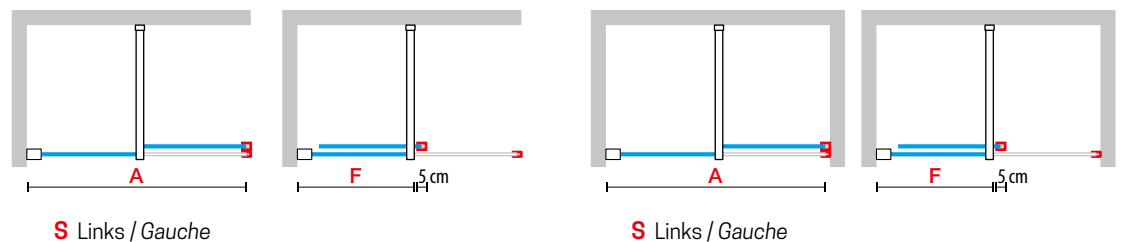

# H STYLE

**INLOOPDOUCHE MET SCHUIFDEUR** INSTALLATIE IN NIS OF HOEK  
**PAROI LIBRE AVEC PORTE COULISSANTE** INSTALLATION EN NICHE OU ANGLE

Afmetingen Dimensions (cm)		Code	Rechts Droite	Links Gauche	Glassoort Vitrage	Kleuren / Prijs Couleurs / Prix			
A	F		D-	S-	1	U	B	K	H
97↔99	51	<b>HSTYLE100</b>	D-	S-	Transparent Transparent	Wit mat Blanc mat 1.045 €	Matchroom Silver 1.150 €	Chroom Chrome 1.265 €	Zwart mat Noir mat 1.265 €
117↔119	61	<b>HSTYLE120</b>	D-	S-		1.100 €	1.210 €	1.331 €	1.331 €
137↔139	71	<b>HSTYLE140</b>	D-	S-		1.155 €	1.271 €	1.399 €	1.399 €
157↔159	81	<b>HSTYLE160</b>	D-	S-		1.210 €	1.331 €	1.465 €	1.465 €
177↔179	91	<b>HSTYLE180</b>	D-	S-		1.265 €	1.392 €	1.532 €	1.532 €