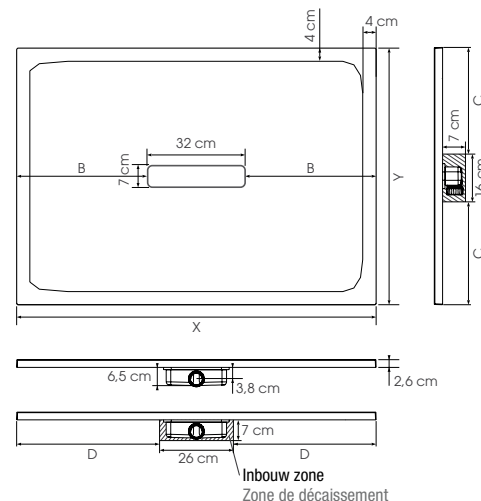

Maximaal zaagbaar oppervlak (bij niet volledige inbouw dienen de gezaagde zijden tegen een muur gepositioneerd te worden) | Zone maximale de découpe (si le receveur n'est pas totalement encastré, les côtés découpés doivent être positionnés contre les murs)

Voor de installateur

- **Volledig aanpasbaar:** zaagbaar op de 4 zijden en op maat te zagen in onze fabriek
- **Ideaal voor inlopdouches:** volledige inbouw mogelijk

Côté installateur

- **Adaptabilité parfaite :** découpable sur les 4 côtés et prestation de découpe sur-mesure en usine
- **Idéal pour les projets de douche à l'italienne :** encastrement total possible

▶ Installeer deze douchebak op elke gewenste plek dankzij de **VUILWATERPOMP Sanidouche flat** (p.134) ▶ Bestelnummers/prijzen (p.172)
▶ Installez ce receveur partout grâce à **LA POMPE DE RELEVAGE Sanidouche flat** (p.134) ▶ Tableaux références/prix (p.172)