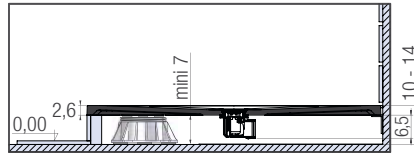

van 6 tot 11 cm
de 6 à 11 cm

Meer info over onze stelpoten ► Plus d'infos sur nos pieds réglables ► p.204

INFO Kits met stelpoten voor een maximale hoogte van 8,6 tot 13,6 cm
Kits de pieds réglables permettant d'atteindre une hauteur totale de 8,6 à 13,6 cm

▲ **KINEMOON STYLE 120 X 90** Zwart ▷ Gedeeltelijk verzonken
▷ Noir ▷ Pose avec faible décaissement

▲ **KINEMOON STYLE 180 X 90** Antracietgrijs ▷ Gedeeltelijk verzonken
▷ Gris anthracite ▷ Pose avec faible décaissement

▲ **KINEMOON STYLE 90 X 90** Zand ▷ Gedeeltelijk verzonken
▷ Sable ▷ Pose avec faible décaissement

KINEMOON STYLE

INSTALLATIEMOGELIJKHEDEN

TYPES D'INSTALLATION

1. Geïnstalleerd op in hoogte verstelbare poten en afgewerkt met tegels | Posé sur pieds réglables avec habillage carrelé