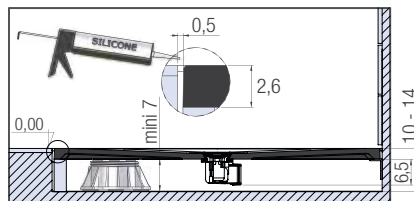

3. Ingebouwd met in hoogte verstelbare poten | Encastré et posé sur pieds réglables

Vorbereitung montage | Préparation de l'implantation