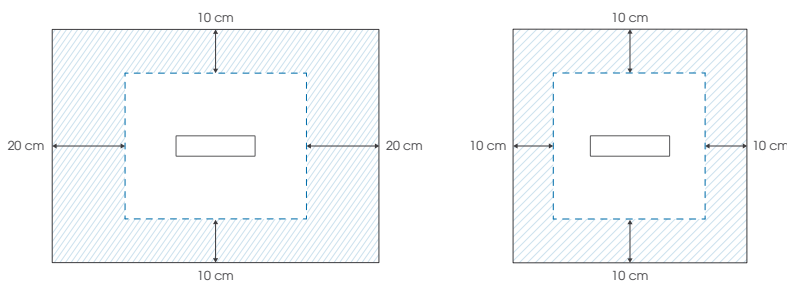

KINEMOON STYLE

2 jaar
+1 extra
jaar

2 ans
+1 an
offert

GARANTIE

Extra vlakke zaagbare douchebak van Biolex

Receveur extra-plat découpable en Biolex

p.175

- ▶ Oppervlak in maansteenstructuur
 - ▶ Extra vlak horizontaal afvoerputje (24 l./min) met metalen afvoerrooster in dezelfde kleur als de douchebak inbegrepen.
 - ▶ De douchebak kan gezaagd worden en er kan in geboord worden aan de zijkanten indien de installatie van de douchewand dit vereist (hiervoor raden wij aan een diamantslijpschijf te gebruiken met een \varnothing min. 230 mm)
 - ▶ Optioneel: kits met stelpoten voor een totale hoogte van 8,6 tot 13,6 cm
-
- ▶ Texture aspect pierre lunaire
 - ▶ Bonde horizontale extra-plate (24 l./min) et grille d'évacuation métallique assortie incluses
 - ▶ Receveur découpable et perçable sur les contours si l'installation de la paroi le nécessite (pour cette opération, nous recommandons l'utilisation d'une meuleuse avec lame diamant \varnothing 230 mm mini)
 - ▶ En option, kit de pieds réglables permettant d'atteindre une hauteur de 8,6 à 13,6 cm

X	Y	B	C	D
80	80	24	32	27
90	90	29	37	32
100	100	34	42	32
100	80	34	32	37
100	90	34	37	37
120	80	44	32	47
120	90	44	37	47
120	100	44	42	47
140	80	54	32	57
140	90	54	37	57
140	100	54	42	57
160	80	64	32	67
160	90	64	37	67
160	100	64	42	67
180	80	74	32	77
180	90	74	37	77
180	100	74	42	77

Kleuren ▷ Couleurs

Wit
BlancAntracietgrijs
Gris anthraciteSteengrijs
Gris pierreZwart
NoirZand
Sable

Maximaal zaagbaar oppervlak (bij niet volledige inbouw dienen de gezaagde zijden tegen een muur gepositioneerd te worden) | Zone maximale de découpe (si le receveur n'est pas totalement encastré, les côtés découpés doivent être positionnés contre les murs)