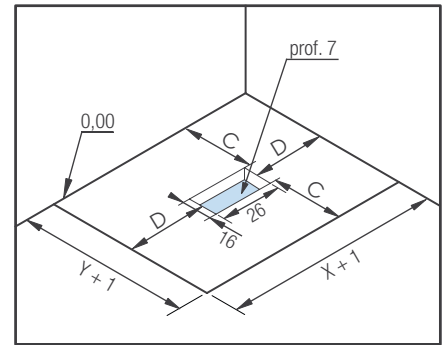

2. Geïnstalleerd op en tegen tegels | Posé en butée conte le carrelage

Vorbereitung montage | Préparation de l'implantation