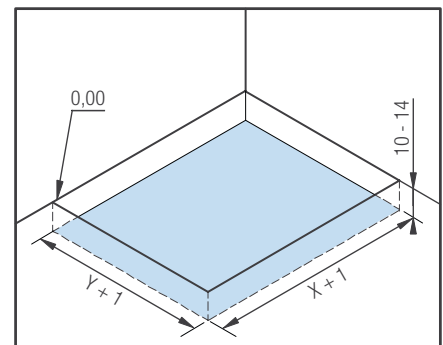

3. Ingebouwd met in hoogte verstelbare poten | Encastré et posé sur pieds réglables

Vorbereitung montage | Préparation de l'implantation