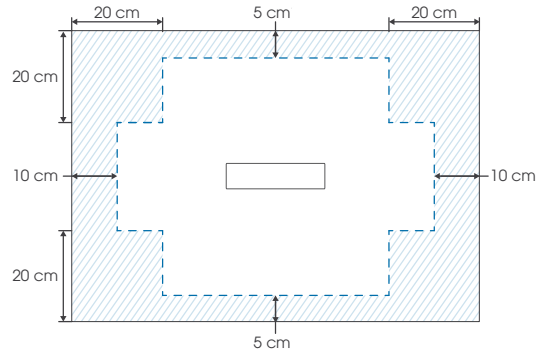

Bedrijfsnaam | Enseigne :

Stad | Ville :

Ordernummer | N° de commande :

MOGELIJKE ZAAGSNEDES | TYPES DE DÉCOUPE POSSIBLES

INFO ▶ Afhankelijk van het type snedes, vermeld in de schets die u ons stuurt, moeten de hoeken overeenkomen met de getoonde configuraties
▶ Suivant le type de découpe, mentionner sur le schéma à nous envoyer, toutes les cotes correspondant à l'une des configurations ci-contre.

MAXIMALE ZAAGSNEDES | DÉCOUPES MAXI POSSIBLES

ZAAGSNEDE (stuur een correcte schets mee) | DÉCOUPE (à joindre : un schéma coté très précis)

Symetrische zaagsnedes in de lengte, met gecentreerd afvoerputje
Découpes symétriques sur la longueur avec bonde centrée