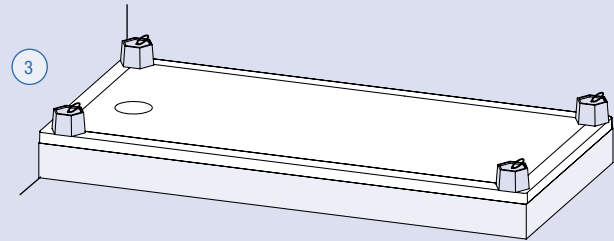

* Aantal stelpoten voor het kwart rond model | Nombre de pieds pour le modèle de 1/4 rond

KINEROCK+ NATURAL

		Lengte / Longueur			
		120 cm	140 cm	160 cm	180 cm
Breedte / Largeur	80 cm	8	10	12	12
	90 cm	8	10	12	12
	100 cm	8	10	12	12

KINEMOON STYLE

		Lengte / Longueur						
		80 cm	90 cm	100 cm	120 cm	140 cm	160 cm	180 cm
Breedte / Largeur	80 cm	4	-	4	8	10	10	12
	90 cm	-	4	4	8	10	10	12
	100 cm	-	-	8	8	10	12	14

KINEMOON CLASSIC

		Lengte / Longueur									
		80 cm	90 cm	100 cm	120 cm	140 cm	150 cm	160 cm	170 cm	180 cm	200 cm
Breedte / Largeur	70 cm	-	5	5	7	8	8	10	10	-	-
	75 cm	-	-	-	-	-	-	-	-	-	-
	80 cm	4	-	5	7	10	10	10	10	10	-
	90 cm	-	4	5	7	10	10	10	10	10	-
	100 cm	-	-	6	7	10	-	10	-	10	11

► Het is van essentieel belang om een stevige en toereikende steun te hebben aan alle zijden van de douchebak. De steun moet stevig bevestigd zijn en/of op de grond rusten.

► Il est essentiel d'avoir un support solide et adéquat de tous les côtés du receveur de douche. Le support doit être solidement fixé et/ou reposer sur le sol.

KINEMOON

		Lengte / Longueur						
		90 cm	100 cm	120 cm	140 cm	160 cm	170 cm	180 cm
Breedte / Largeur	70 cm	-	4	8	10	-	10	-
	75 cm	4	-	-	-	-	-	-
	80 cm	-	4	8	10	10	-	12
	90 cm	4	4	8	10	10	-	12

KINESURF ZAAGBAAR / DÉCOUPABLE