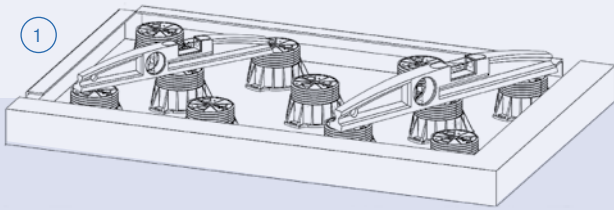

KITS MET STELPOTEN

KITS DE PIEDS

- ▶ Kits met stelpoten voor een extra hoogte van 6 tot 11 cm
- ▶ Kits de pieds réglables pour une hauteur supplémentaire de 6 à 11 cm

KINELINE

		Lengte / Longueur						
		80 cm	90 cm	100 cm	120 cm	140 cm	160 cm	180 cm
Breedte / Largeur	80 cm	4	-	4	6	6*	8	8
	90 cm	-	4	4	6	6*	8	8

* Voor de afmetingen 140 x 80 en 140 x 90 met afvoerputje aan lange zijde zijn 8 stelpoten nodig
Pour les tailles 140 x 80 et 140 x 90 avec bonde sur la longueur, il faut 8 pieds

KINEROCK EVO

		Lengte / Longueur														
		70 cm	75 cm	80 cm	90 cm	100 cm	110 cm	120 cm	130 cm	140 cm	150 cm	160 cm	170 cm	180 cm	190 cm	200 cm
Breedte / Largeur	70 cm	4	-	-	5	5	6	7	6	8	8	10	10	-	-	-
	75 cm	-	4	-	-	-	-	-	-	-	-	-	-	-	-	-
	80 cm	-	-	5 ³ / ₄	-	5	6	7	6	10	10	10	10	10	-	-
	90 cm	-	-	-	7 ³ / ₄	5	-	7	-	10	10	10	10	10	11	-
	100 cm	-	-	-	-	6	-	7	-	10	-	10	-	10	-	11

* Aantal stelpoten voor het kwart rond model | Nombre de pieds pour le modèle de 1/4 rond

KINEROCK+ NATURAL

		Lengte / Longueur			
		120 cm	140 cm	160 cm	180 cm
Breedte / Largeur	80 cm	8	10	12	12
	90 cm	8	10	12	12
	100 cm	8	10	12	12

KINEMOON STYLE

		Lengte / Longueur						
		80 cm	90 cm	100 cm	120 cm	140 cm	160 cm	180 cm
Breedte / Largeur	80 cm	4	-	4	8	10	10	12
	90 cm	-	4	4	8	10	10	12
	100 cm	-	-	8	8	10	12	14

KINEMOON CLASSIC

		Lengte / Longueur									
		80 cm	90 cm	100 cm	120 cm	140 cm	150 cm	160 cm	170 cm	180 cm	200 cm
Breedte / Largeur	70 cm	-	5	5	7	8	8	10	10	-	-
	75 cm	-	-	-	-	-	-	-	-	-	-
	80 cm	4	-	5	7	10	10	10	10	10	-
	90 cm	-	4	5	7	10	10	10	10	10	-
	100 cm	-	-	6	7	10	-	10	-	10	11