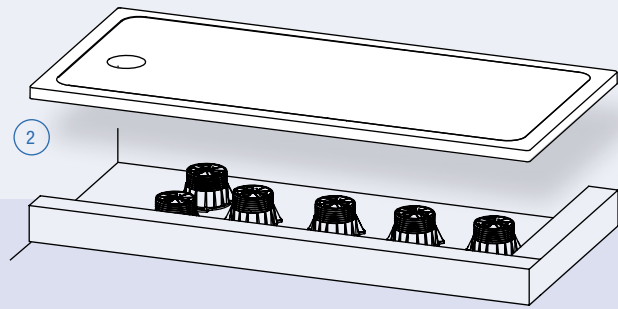

* Voor de afmetingen 140 x 80 en 140 x 90 met afvoerputje aan lange zijde zijn 8 stelpoten nodig
Pour les tailles 140 x 80 et 140 x 90 avec bonde sur la longueur, il faut 8 pieds

KINEROCK EVO

		Lengte / Longueur														
		70 cm	75 cm	80 cm	90 cm	100 cm	110 cm	120 cm	130 cm	140 cm	150 cm	160 cm	170 cm	180 cm	190 cm	200 cm
Breedte / Largeur	70 cm	4	-	-	5	5	6	7	6	8	8	10	10	-	-	-
	75 cm	-	4	-	-	-	-	-	-	-	-	-	-	-	-	-
	80 cm	-	-	5 ³ / ₄	-	5	6	7	6	10	10	10	10	10	-	-
	90 cm	-	-	-	7 ³ / ₄	5	-	7	-	10	10	10	10	10	11	-
	100 cm	-	-	-	-	6	-	7	-	10	-	10	-	10	-	11

* Aantal stelpoten voor het kwart rond model | Nombre de pieds pour le modèle de 1/4 rond

KINEROCK+ NATURAL

		Lengte / Longueur			
		120 cm	140 cm	160 cm	180 cm
Breedte / Largeur	80 cm	8	10	12	12
	90 cm	8	10	12	12
	100 cm	8	10	12	12

KINEMOON STYLE

		Lengte / Longueur						
		80 cm	90 cm	100 cm	120 cm	140 cm	160 cm	180 cm
Breedte / Largeur	80 cm	4	-	4	8	10	10	12
	90 cm	-	4	4	8	10	10	12
	100 cm	-	-	8	8	10	12	14

KINEMOON CLASSIC

		Lengte / Longueur									
		80 cm	90 cm	100 cm	120 cm	140 cm	150 cm	160 cm	170 cm	180 cm	200 cm
Breedte / Largeur	70 cm	-	5	5	7	8	8	10	10	-	-
	75 cm	-	-	-	-	-	-	-	-	-	-
	80 cm	4	-	5	7	10	10	10	10	10	-
	90 cm	-	4	5	7	10	10	10	10	10	-
	100 cm	-	-	6	7	10	-	10	-	10	11

► Het is van essentieel belang om een stevige en toereikende steun te hebben aan alle zijden van de douchebak. De steun moet stevig bevestigd zijn en/of op de grond rusten.

► Il est essentiel d'avoir un support solide et adéquat de tous les côtés du receveur de douche. Le support doit être solidement fixé et/ou reposer sur le sol.