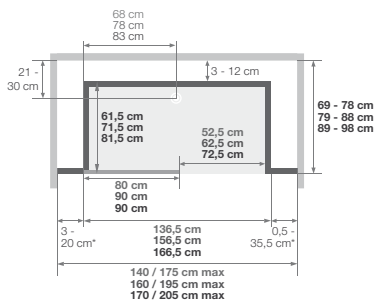

Schuifdeur | Porte coulissante