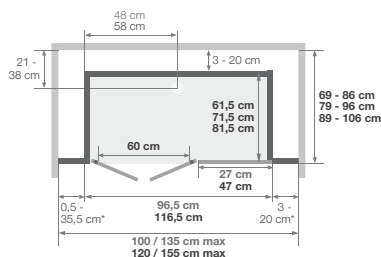

Versie hoog nis | Version haute niche

2 draaideuren | 2 portes pivotantes