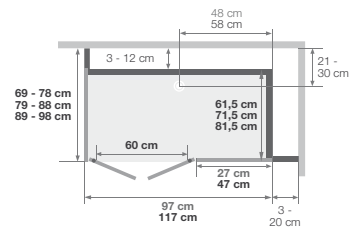

KINEMAGIC SERENITE ▶ VERSIE LAAG ▶ VERSION BASSE

Inclusief behuizing kraanwerk (voorzijde van glas) met geïntegreerde flaconhouder, te bevestigen op een van de halfhoge achterwanden
2° comfort steun schroefbaar op muur
Équipé d'un boîtier de robinetterie (façade en verre) avec porte-flacons intégré, à positionner sur un des panneaux de fond mi-hauteur
2ème barre de maintien à visser au mur

Versie laag nis | Version basse niche

Installatie omkeerbaar links/rechts
Installation réversible gauche / droite

2 draaideuren | 2 portes pivotantes

Walk in | Espace ouvert

Schuifdeur | Porte coulissante

*De linker- en rechterzijde mogen samen niet groter dan 38,5 cm zijn
*Les côtés gauche et droit cumulés ne peuvent excéder 38,5 cm

Versie laag hoek | Version basse angle

Installatie omkeerbaar links/rechts
Installation réversible gauche / droite

2 draaideuren | 2 portes pivotantes

Walk in | Espace ouvert

Schuifdeur | Porte coulissante

Versie met decor glas, toegang links = decor aan binnenzijde deurs
Version avec sérigraphie, passage à gauche = sérigraphie de la porte à l'intérieur

- Afvoerhoogte bij een installatie zonder stelpoten: -3 cm (Inbouwdiepte afvoer 7,5 cm)
- Afvoerhoogte bij een installatie met stelpoten: 3 tot 8 cm
- Hauteur d'évacuation pour une pose sans pieds réglables : -3 cm (Evacuation à encastrer sur 7,5 cm)
- Hauteur d'évacuation pour une pose avec pieds réglables : de 3 à 8 cm

INFO Installeer deze cabine op elke gewenste plek dankzij de
▶ **VUILWATERPOMP**
▶ **ACCESSOIRES OPTIONEEL**

Installez cette cabine partout grâce à
▶ **LA POMPE DE RELEVAGE**
▶ **ACCESSOIRES EN OPTION**