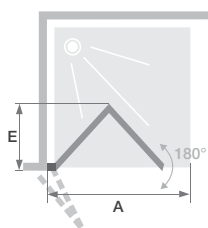

Installatie omkeerbaar
links/rechts
Installation réversible
gauche / droite

	Wit profiel | Profilé blanc		Verchromd profiel | Profilé chromé	
	Helder glas | Verre transparent	Decor glas | Verre sérigraphié	Helder glas | Verre transparent	Decor glas | Verre sérigraphié
70 cm	PA90190BTNE € 1088	PA90190BBVE € 1260	PA90190CTNE € 1220	PA90190CBVE € 1417
75 cm	PA90191BTNE € 1101	PA90191BBVE € 1275	PA90191CTNE € 1228	PA90191CBVE € 1425
80 cm	PA90192BTNE € 1103	PA90192BBVE € 1278	PA90192CTNE € 1236	PA90192CBVE € 1435
85 cm	PA90193BTNE € 1108	PA90193BBVE € 1287	PA90193CTNE € 1241	PA90193CBVE € 1440
90 cm	PA90194BTNE € 1117	PA90194BBVE € 1295	PA90194CTNE € 1252	PA90194CBVE € 1450
95 cm	PA90195BTNE € 1125	PA90195BBVE € 1304	PA90195CTNE € 1265	PA90195CBVE € 1467
100 cm	PA90196BTNE € 1133	PA90196BBVE € 1314	PA90196CTNE € 1273	PA90196CBVE € 1477

Optioneel | En option

VERLENGINGSPROFIEL* | PROFILÉ D'EXTENSION*	
Wit profiel Profilé blanc	Verchromd profiel Profilé chromé
PROFILE51 € 123	PROFILE57 € 158

* Voor 3 cm extra breedte | Permet de gagner 3 cm en largeur

BEVESTIGINGSPROFIEL VOOR DE ZIJKANT | PROFILÉ DE FIXATION LATÉRALE	
Wit profiel Profilé blanc	Verchromd profiel Profilé chromé
PROFILE54 € 100	PROFILE60 € 129

Meer info: zijdelingse bevestiging p.349 | Plus d'info : fixation latérale p.349