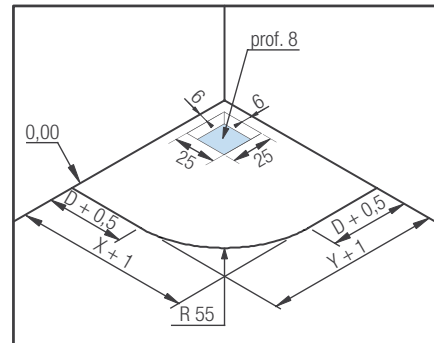

Vorbereitung montage | Préparation de l'implantation