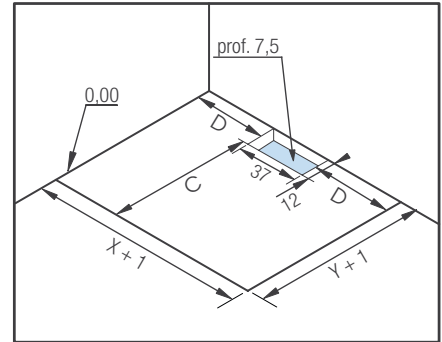

Vorbereitung montage | Préparation de l'implantation

3. Ingebouwd met in hoogte verstelbare poten | Encastré et posé sur pieds réglables