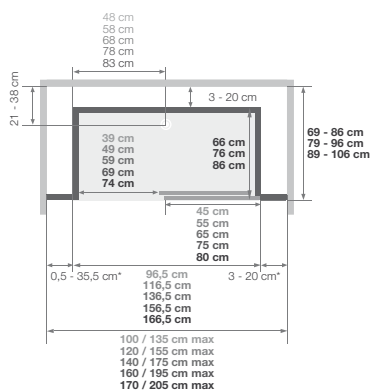

Schuifdeur | Porte coulissante

Versie hoek | Version angle

Installatie omkeerbaar links/rechts
Installation réversible gauche / droite