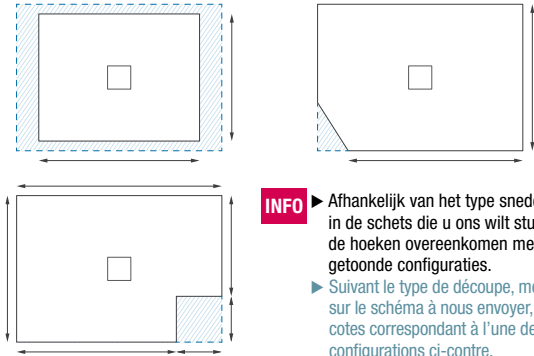

Bedrijfsnaam | Enseigne :

Stad | Ville :

Ordernummer | N° de commande :

MOGELIJKE ZAAGSNEDES | TYPES DE DÉCOUPE POSSIBLES

INFO ▶ Afhankelijk van het type snede, vermeld in de schets die u ons wilt sturen, moeten de hoeken overeenkomen met de getoonde configuraties.
▶ Suivant le type de découpe, mentionner sur le schéma à nous envoyer, toutes les cotes correspondant à l'une des configurations ci-contre.