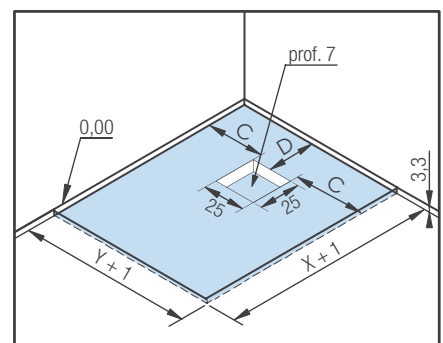

Vorbereitung montage | Préparation de l'implantation