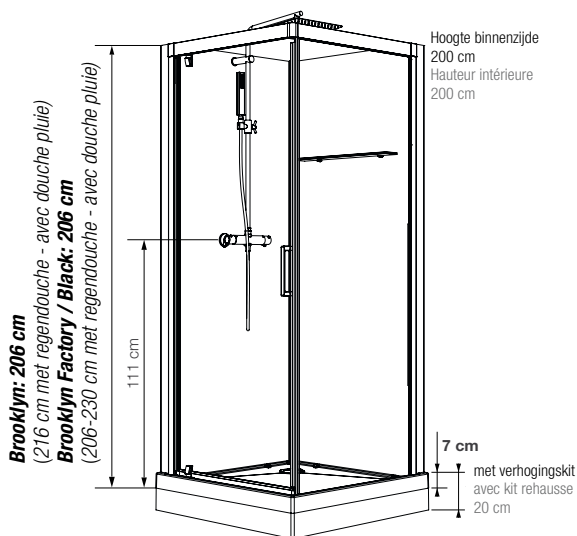

INFO Installeer deze cabine op elke gewenste plek dankzij de **VUILWATERPOMP** ▶ **LA POMPE DE RELEVAGE**