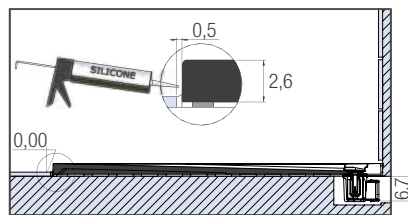

Vorbereitung montage | Préparation de l'implantation

3. Ingebouwd met in hoogte verstelbare poten | Encastré et posé sur pieds réglables