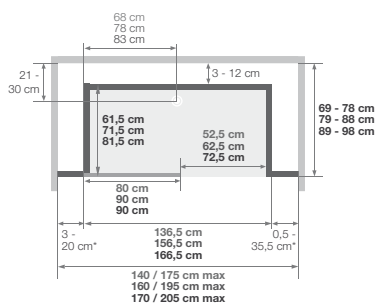

Installatie omkeerbaar links/rechts
Installation réversible gauche / droite

2 draaideuren | 2 portes pivotantes

Walk in | Espace ouvert

Schuifdeur | Porte coulissante

*De linker- en rechterzijde mogen samen niet groter dan 38,5 cm zijn
*Les côtés gauche et droit cumulés ne peuvent excéder 38,5 cm