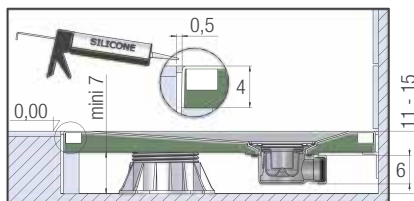

Vorbereitung montage | Préparation de l'implantation