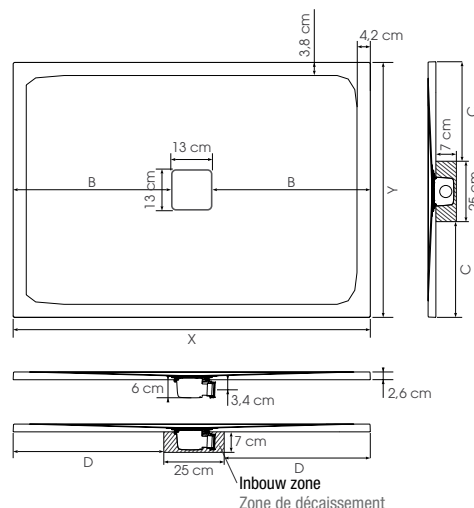

KINEMOON

2 jaar
+1 extra
jaar

2 ans
+1 an
offert

GARANTIE

Extra vlakke douchebak van Biolex met oppervlak in maansteenstructuur

Receveur extra-plat découpable en Biolex avec texture aspect lunaire

p. 191

1. Oppervlak in maansteenstructuur
   - Extra vlak afvoerputje (24 l./min) met metalen afvoerrooster in dezelfde kleur als de douchebak inbegrepen
   - De douchebak kan gezaagd worden en er kan in geboord worden aan de zijkanten indien installatie van de douchewand dit vereist (hiervoor raden wij aan een diamantslijpschijf te gebruiken met een $\varnothing$ min. 230 mm)
   - Optioneel: kits met stelpoten voor een totale hoogte van 8,6 tot 13,6 cm
2. ---
3. Texture aspect lunaire
   - Bonde horizontale extra-plate (24 l./min) et grille d'évacuation métallique assortie à la couleur du receveur incluses
   - Receveur découpable et perçable sur les contours si l'installation de la paroi le nécessite (pour cette opération, nous recommandons l'utilisation d'une meuleuse avec lame diamant $\varnothing$ 230 mm mini)
   - En option, kit de pieds réglables permettant d'atteindre une hauteur de 8,6 à 13,6 cm

X	Y	B	C	D
90	90	38,5	32,5	32,5
90	75	38,5	25	32,5
100	70	43,5	22,5	37,5
100	80	43,5	27,5	37,5
100	90	43,5	32,5	37,5
120	70	53,5	22,5	47,5
120	80	53,5	27,5	47,5
120	90	53,5	32,5	47,5
140	70	63,5	22,5	57,5
140	80	63,5	27,5	57,5
140	90	63,5	32,5	57,5
160	80	73,5	27,5	67,5
160	90	73,5	32,5	67,5
170	70	78,5	22,5	72,5
180	80	83,5	27,5	77,5
180	90	83,5	32,5	77,5