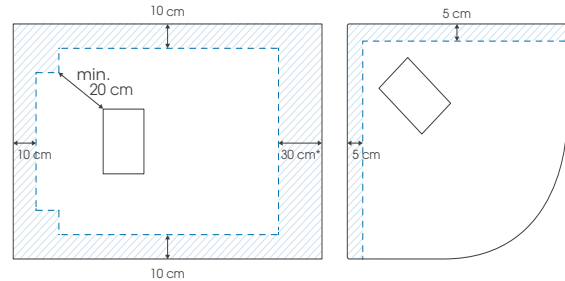

MAXIMALE ZAAGSNEDES | DÉCOUPES MAXI POSSIBLES

* 10 cm voor vierkante douchebakken
10 cm pour les receveurs carrés

ZAAGSNEDE (stuur een correcte schets mee) | DÉCOUPE (à joindre : un schéma coté très précis)

☐ Symetrische zaagsnedes in de lengte, met gecentreerd afvoerputje
Découpes symétriques sur la longueur avec bonde centrée

☐ Asymetrische zaagsnedes in de lengte, met niet-gecentreerd afvoerputje
Découpes asymétriques sur la longueur, avec bonde décentrée

☐ Zaagsnede op 1 zijde in de lengte, met niet-gecentreerd afvoerputje
Découpe sur un côté sur la longueur, avec bonde décentrée

☐ Symetrische zaagsnedes in de breedte met gecentreerd afvoerputje
Découpes symétriques sur la largeur avec bonde centrée

☐ Asymetrische zaagsnedes in de breedte, met niet-gecentreerd afvoerputje
Découpes asymétriques sur la largeur, avec bonde décentrée

☐ Zaagsnede op 1 zijde in de breedte, met niet-gecentreerd afvoerputje
Découpe sur un côté sur la largeur, avec bonde décentrée

KLEUR VAN DE DOUCHEBAK | COULEUR DU RECEVEUR

☐ Wit
Blanc

☐ Antracietgrijs
Gris anthracite

☐ Steengrijs
Gris pierre

☐ Zwart
Noir

☐ Sable
Zand

TOTAAL KINEROCK EVO DOUCHEBAK | TOTAL TARIF RECEVEUR KINEROCK EVO

Bedrag douchebak | Tarif receveur

Prijs van de douchebak die net iets groter is dan het gewenste formaat, zie p.156 (voorbeeld: voor een te zagen douchebak 135 x 82 cm is de basisprijs de prijs van een douchebak 140 x 90 cm).
Prix de la taille de receveur standard supérieure la plus proche, voir p.156 (exemple : pour un receveur découpé de dimensions 135 x 82 cm, le prix de base sera celui d'un receveur 140 x 90 cm).

€

Zaagsupplement (aantal zaagsnedes x € 63 per stuk) | Supplément découpe (traits de coupe x € 63 l'unité)

Elke snede telt voor 1 zaagsnede, behalve in het geval van een haakse hoek waarbij de 2 sneden tellen voor 1 snede.
Chaque découpe compte pour 1 trait de coupe, sauf dans le cas d'un décroché en angle où les 2 découpes comptent pour 1 trait de coupe.

x € 63 = €

Totaalbedrag excl. BTW douchebak | Montant total HT du receveur

Haalbaarheidsonderzoek en offerte ontvangt u 48 uur na ontvangst van de bestelbon en schets.
Leverbaar vertrek fabriek 5 weken.
Etude de faisabilité et devis envoyés sous 48 h à réception du bon de commande et du schéma.
Départ usine sous 5 semaines.

€