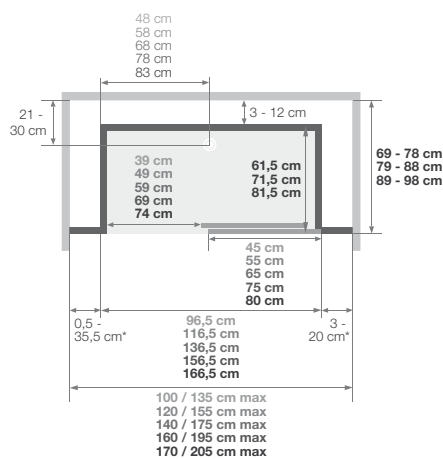

Schuifdeur | Porte coulissante

*De linker- en rechterzijde mogen samen niet groter dan 38,5 cm zijn
*Les côtés gauche et droit cumulés ne peuvent excéder 38,5 cm

Versie met decor glas, toegang links = decor aan binnenzijde deur
Version avec sérigraphie, passage à gauche = sérigraphie de la porte à l'intérieur

Versie laag hoek | Version basse angle

Installatie omkeerbaar links/rechts
Installation réversible gauche / droite