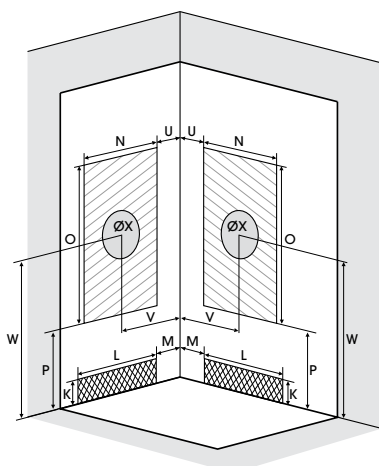

Afmetingen in cm | Dimensions en cm	R80		R90	
Hoogte douchebak | Hauteur de receveur	9	18	9	18
Afvoerhoogte | Hauteur d'évacuation	3,5	12,5	3,5	12,5
Hoogte waterafvoer zone | Hauteur zone d'évacuation d'eau	K	5	14	5
Breedte waterafvoer zone | Largeur zone d'évacuation d'eau	L	60	60	70
Breedte tot aan waterafvoer zone | Déport zone d'évacuation d'eau	M	15	15	15
Breedte watertoevoer zone | Largeur zone d'arrivée d'eau	N	60	60	70
Min. hoogte watertoevoer | Hauteur mini d'arrivée d'eau	P	15	24	15
Hoogte watertoevoer zone | Hauteur zone d'arrivée d'eau	O	170	170	170
Breedte tot aan watertoevoer zone | Déport zone d'arrivée d'eau	U	15	15	15
Breedte tot hart kraan | Largeur centre mitigeur	V	40	40	45
Hoogte tot hart kraan | Hauteur centre mitigeur	W	105	114	105
Zone tbv bevestigen kraanwerk | Zone emplacement mitigeur cabine	ØX	25	25	25

DOUCHEBAK | RECEVEUR 9 CM	Schuifdeuren | Portes coulissantes	Draaideuren | Portes pivotantes
80 x 80 cm	CA5309TTN € 1595 ●	CA5409TTN € 1595 ●
90 x 90 cm	CA5509TTN € 1819 ●	CA5609TTN € 1819 ●
DOUCHEBAK | RECEVEUR 18 CM	Schuifdeuren | Portes coulissantes	Draaideuren | Portes pivotantes
80 x 80 cm	CA5319TTN € 1595 ●	-
90 x 90 cm	CA5519TTN € 1819 ●	CA5619TTN € 1819 ●

● Uit voorraad leverbaar | Livraison de stock

INFO Installeer deze cabine op elke gewenste plek dankzij de
p.134 ▶ VUILWATERPOMP

Installez cette cabine partout grâce à
▶ LA POMPE DE RELEVAGE

INFO ▶ Optie: Grohe thermostaatkraan
▶ En option : Mitigeur Grohe

MIT100 € 329