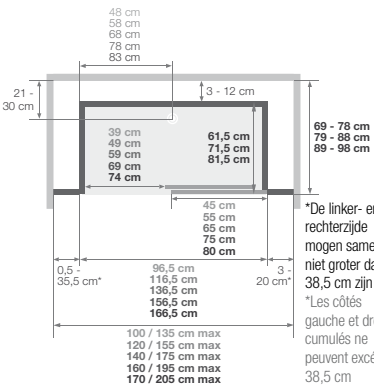

*De linker- en rechterzijde mogen samen niet groter dan 38,5 cm zijn
 *Les côtés gauche et droit cumulés ne peuvent excéder 38,5 cm

Versie laag hoek | Version basse angle

Installatie omkeerbaar links/rechts
 Installation réversible gauche / droite