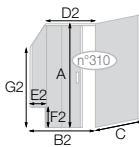

Deur met vast deel links
Vaste wand rechts
Snede in deur
Porte avec partie fixe à gauche
Découpe sur porte
Paroi fixe d'angle à droite