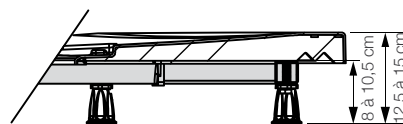

Onderstel voor douchebakken Kinefirst Neo

▷ Châssis pour receveurs Kinefirst Neo

	ONDERSTEL | CHÂSSIS	
80 x 80 cm	KINCHAS01	€ 281
90 x 90 cm	KINCHAS02	€ 289
100 x 80 cm	KINCHAS03	€ 319
120 x 80 cm	KINCHAS04	€ 367
120 x 90 cm	KINCHAS05	€ 387