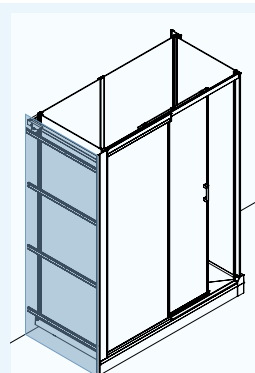

◀ **Overlopende montagerail voor versie hoog en mix** (laat toe een douche te installeren die breder is dan de oude badkuip, die overloopt in de badkamer. De blauwe zone is om aan te kleden met gipsplaat, muurpanelen...). Overloopzone maximaal 30 cm*

Rail de montage débordant pour versions haute et mixte (permet d'installer une douche plus large que l'ancienne baignoire, débordant sur la salle de bain. La zone bleue sera à habiller avec du placo, des panneaux muraux...). Zone de débord maxi 30 cm*

KINRAILO1 € 123

INFO ► Ideaal voor het installeren van een ondiepe kast naast de douche ► Idéal pour installer un placard de faible profondeur à côté de la douche