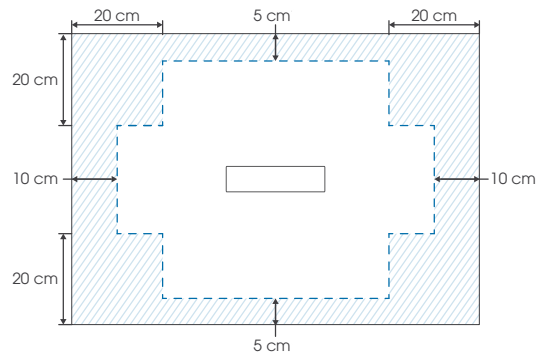

MAXIMALE ZAAGSNEDES | DÉCOUPES MAXI POSSIBLES

ZAAGSNEDE (stuur een correcte schets mee) | DÉCOUPE (à joindre : un schéma coté très précis)

Symetrische zaagsnedes in de lengte, met gecentreerd afvoerputje
Découpes symétriques sur la longueur avec bonde centrée