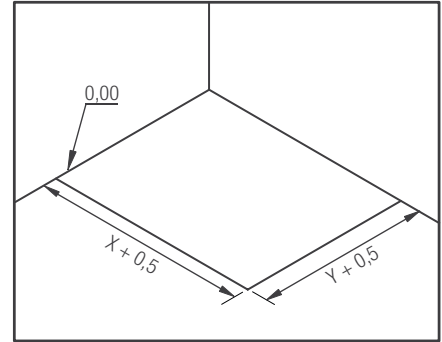

Vorbereitung montage | Préparation de l'implantation

2. Geïnstalleerd op en tegen tegels | Posé en butée conte le carrelage