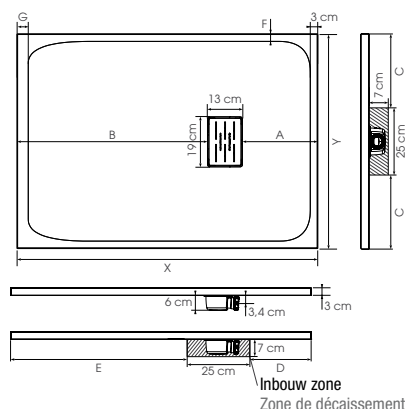

Maximaal zaagbaar oppervlak (bij niet volledige inbouw dienen de gezaagde zijden tegen een muur geïnstalleerd te worden)
Zone maximale de découpe (si le receveur n'est pas totalement encastré, les côtés découpés doivent être positionnés contre les murs)

Voor de installateur

- **Volledig aanpasbaar:** zaagbaar op de 4 zijden en op maat te zagen in onze fabriek
- **Ideaal voor inlopdouches:** volledige inbouw mogelijk

Côté installateur

- **Adaptabilité parfaite :** découpable sur les 4 côtés et prestation de découpe sur-mesure en usine
- **Idéal pour les projets de douche à l'italienne :** encastrement total possible