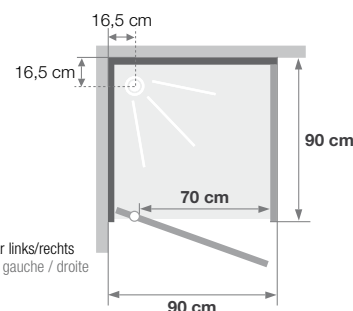

Afmetingen in cm | Dimensions en cm	C90	
Hoogte douchebak | Hauteur du receveur	9	18
Afvoerhoogte Hauteur d'évacuation	3,5	12,5
Hoogte waterafvoer zone Hauteur zone d'évacuation d'eau	K	5 14
Breedte waterafvoer zone Largeur zone d'évacuation d'eau	L	70 70
Breedte tot aan waterafvoer zone Déport zone d'évacuation d'eau	M	15 15
Breedte watertoevoer zone Largeur zone d'arrivée d'eau	N	60 60
Min. hoogte watertoevoer Hauteur mini d'arrivée d'eau	P	15 24
Hoogte watertoevoer zone Hauteur zone d'arrivée d'eau	O	170 170
Breedte tot aan watertoevoer zone Déport zone d'arrivée d'eau	U	15 15
Breedte tot hart kraan Largeur centre mitigeur	V	40 40
Hoogte tot hart kraan Hauteur centre mitigeur	W	110 118
Zone tbv bevestigen kraanwerk Zone emplacement mitigeur cabine	ØX	25 25

DOUCHEBAK | RECEVEUR 9 CM	Schuifdeuren | Portes coulissantes	Draaideur | Porte pivotante
90 x 90 cm	CA852 € 2834 ●	CA842 € 2834 ●
DOUCHEBAK | RECEVEUR 18 CM	Schuifdeuren | Portes coulissantes	Draaideur | Porte pivotante
90 x 90 cm	-	CA8420 € 2834 ●

● Uit voorraad leverbaar | Livraison de stock

INFO Installeer deze cabine op elke gewenste plek dankzij de **VUILWATERPOMP** ►
Installez cette cabine partout grâce à ► **LA POMPE DE RELEVAGE**