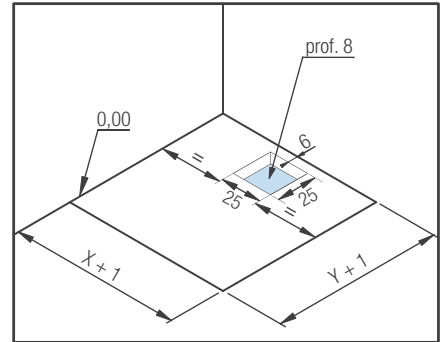

Voorbereiding montage | Préparation de l'implantation

3. Ingebouwd met in hoogte verstelbare poten | Encastré et posé sur pieds réglables