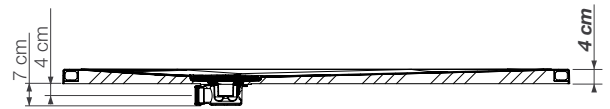

Kit met stelpoten | Kit de pieds

Breedte / Largeur	Lengte / Longueur						
	80 cm	90 cm	100 cm	120 cm	140 cm	160 cm	180 cm
80 cm	5	-	5	8	10	12	12
90 cm	-	5	5	8	10	12	12
100 cm	-	-	5	8	10	12	12

Kit 5 stelpoten | 5 pieds	KINPIED09	€ 131
Kit 8 stelpoten | 8 pieds	KINPIED11	€ 175
Kit 10 stelpoten | 10 pieds	KINPIED03	€ 199
Kit 12 stelpoten | 12 pieds	KINPIED12	€ 256

van 6 tot 11 cm
de 6 à 11 cm

Meer info over onze stelpoten ▶ Plus d'infos sur nos pieds réglables ▶ p.204

Kits met stelpoten voor een maximale hoogte van 11 tot 15 cm
Kits de pieds réglables permettant d'atteindre une hauteur totale de 11 à 15 cm