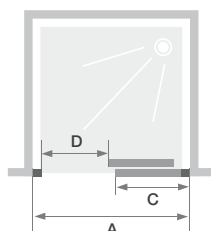

Vast deel rechts,
passage links
Partie fixe à droite,
passage à gauche

	Geborsteld RVS profiel Profilé inox brossé	Geborsteld RVS profiel Profilé inox brossé
	VAST DEEL LINKS PARTIE FIXE À GAUCHE	VAST DEEL RECHTS PARTIE FIXE À DROITE
100 cm	PA4270ITNEG € 1260	PA4270ITNED € 1260
120 cm	PA4271ITNEG € 1312	PA4271ITNED € 1312
140 cm	PA4272ITNEG € 1364	PA4272ITNED € 1364
160 cm	PA4273ITNEG € 1416	PA4273ITNED € 1416
170 cm	PA4274ITNEG € 1442	PA4274ITNED € 1442
180 cm	PA4275ITNEG € 1468	PA4275ITNED € 1468