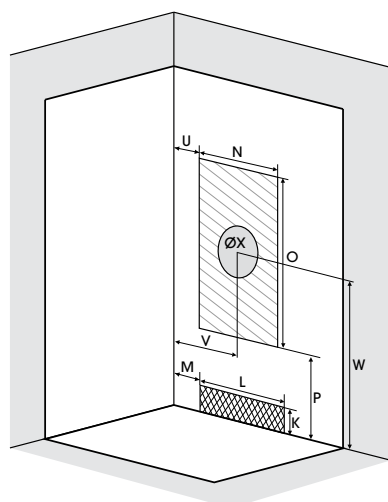

DELTA
70 x 70 cm	CA18 € 1184
80 x 80 cm	CA13 € 1241 ●
90 x 90 cm	C80142A € 1248 ●
90 x 90 cm met douchegordijn	C80142 € 1044 ●

● Uit voorraad leverbaar | Livraison de stock

INFO

Installeer deze cabine op elke
gewenste plek dankzij de
p.134 ► VUILWATERPOMP

Installez cette cabine
partout grâce à
► LA POMPE DE RELEVAGE