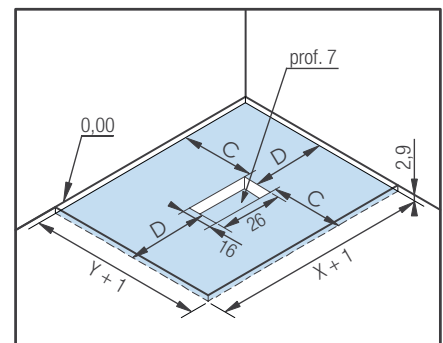

4. Ingebouwd zonder in hoogte verstelbare poten | Encastré et posé sans pieds réglables

Vorbereitung montage | Préparation de l'implantation

C, D, X en Y: zie p.170 | C, D, X et Y : voir p.170