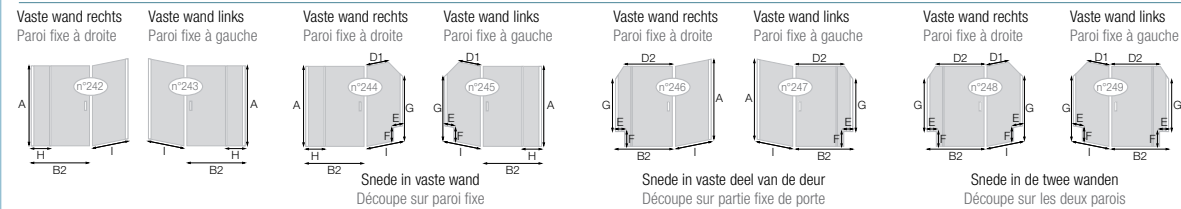

Schema's voor deur met breedte B2 tussen 1001 en 1800 mm | Schémas pour porte largeur B2 de 1001 à 1800 mm

SMART DESIGN C ZONDER DREMPEL + F | SANS SEUIL + F (p.318)

Schuifdeur zonder drempel + vaste wand voor hoekopstelling / Wit, verchroomd of mat grijs zwart gekorrelde* profiel / Helder glas of matglas* Porte coulissante sans seuil + paroi fixe pour montage en angle / Profilé blanc, chromé* ou gris noir grainé* / Verre transparent ou dépoli total*														DEUR | PORTE		VASTE WAND | PAROI FIXE	
														ZONDER AFSNIJDING SANS DÉCOUPE	MET AFSNIJDING AVEC DÉCOUPE	MET AFSNIJDING AVEC DÉCOUPE	MET AFSNIJDING AVEC DÉCOUPE
Maten (in mm) Cotes (en mm)	A	B1	B2	C	D1	D2	E1	E2	F1	F2	G1	G2	H	€ 876	€ 936	€ 545	€ 599
Min. | Mini	1300	900	1000	260	100	900	100	100	100	100	1300	1300	450				
Max. | Maxi	2000	1800**	1800**	1200	1100	1700	↻	↻	↻	↻	1900	1900	↻				

* Extra toeslag | Avec supplément de prix

** Extra toeslag voor breedte B ≥ 1001 mm | Supplément de prix pour toute largeur B ≥ 1001 mm

Deur met vast deel links
Vaste wand rechts
Porte avec partie fixe à gauche
Paroi fixe d'angle à droite

Deur met vast deel rechts
Vaste wand links
Porte avec partie fixe à droite
Paroi fixe d'angle à gauche

Deur met vast deel links
Vaste wand rechts
Snede in vaste deel
Porte avec partie fixe à gauche
Paroi fixe d'angle à droite
Découpe sur paroi fixe

Deur met vast deel rechts
Vaste wand links
Snede in vaste deel
Porte avec partie fixe à droite
Paroi fixe d'angle à gauche
Découpe sur paroi fixe

Deur met vast deel links
Vaste wand rechts
Snede in deur
Porte avec partie fixe à gauche
Découpe sur porte
Paroi fixe d'angle à droite

Deur met vast deel rechts
Vaste wand links
Snede in deur
Porte avec partie fixe à droite
Découpe sur porte
Paroi fixe d'angle à gauche

Deur met vast deel links
Vaste wand rechts
Snede in deur en in vaste deel
Porte avec partie fixe à gauche
Paroi fixe d'angle à droite
Découpe sur porte et paroi fixe

Deur met vast deel rechts
Vaste wand links
Snede in deur en in vaste deel
Porte avec partie fixe à droite
Paroi fixe d'angle à gauche
Découpe sur porte et paroi fixe