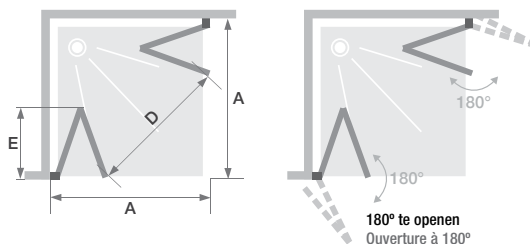

Afmetingen in cm | Dimensions en cm		Maat | Taille						
		70	75	80	85	90	95	100
Breedte (min/max) | Largeur (mini/maxi)	A	67/68,5	72/73,5	77/78,5	82/83,5	87/88,5	92/93,5	97/98,5
Doorgang (bij 2 deuren van gelijke grootte) Passage (si 2 portes de même taille)	D	76,5	83,5	90,5	97,5	105	110	119
Omvang | Encombrement	E	32,5	35	37,5	40	42,5	45	47,5
Totale hoogte | Hauteur totale		200,5	200,5	200,5	200,5	200,5	200,5	200,5
Dikte verticaal profiel Épaisseur du profilé vertical		4	4	4	4	4	4	4
Afstelling bij niet-loodrechte muren (aan elke zijde) Réglage du faux-aplomb (de chaque côté)		1,5	1,5	1,5	1,5	1,5	1,5	1,5

INFO Combinatie van verschillende afmetingen mogelijk voor een rechthoekige doucheruimte.
Mélange des dimensions possible pour un espace douche rectangulaire.

Onderstaande nummers corresponderen met 1 enkele deur. Voor inbouw in een hoek zijn 2 deuren vereist; u dient bij uw bestelling 2 referentienummers te vermelden.
Les références ci-dessous correspondent à une seule paroi. L'installation se faisant uniquement en angle, lors de la commande, il vous faudra indiquer obligatoirement 2 références.