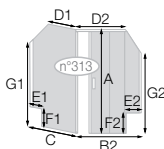

Deur met vast deel rechts
Vaste wand links
Snede in deur en in vaste deel
Porte avec partie fixe à droite
Paroi fixe d'angle à gauche
Découpe sur porte et paroi fixe