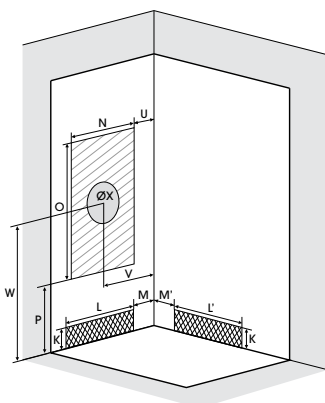

INFO Installeer deze cabine op elke gewenste plek dankzij de **VUILWATERPOMP** ▶

Installez cette cabine partout grâce à **LA POMPE DE RELEVAGE** ▶