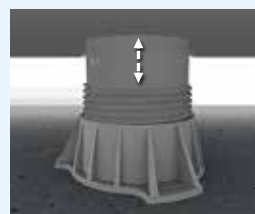

◀ **Verhogingskit douchebak** (voor totale hoogte van de douchebak: 14,8 tot 19,8 cm inbegrepen de stelpoten en de afwerkingsplinten)
Kit rallonge pour rehausse receveur (hauteur totale du receveur : 14,8 à 19,8 cm comprenant les pieds et les plinthes de finition)
REHAUSSE23 € 265