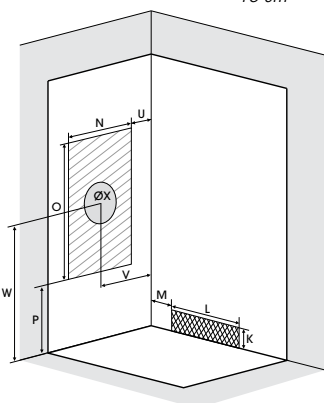

Afmetingen in cm | Dimensions en cm

		100 x 80		120 x 80		120 x 90	
Hoogte douchebak | Hauteur du receveur		9	18	9	18		
Afvoerhoogte Hauteur d'évacuation		3,5	12,5	3,5	12,5		
Hoogte waterafvoer zone Hauteur zone d'évacuation d'eau	K	5	14	5	14		
Breedte waterafvoer zone Largeur zone d'évacuation d'eau	L	80	80	80	80		
Breedte tot aan watertoevoer zone Déport zone d'évacuation d'eau	M	15	15	15	15		
Breedte watertoevoer zone Largeur zone d'arrivée d'eau	N	60	60	60	60		
Min. hoogte watertoevoer Hauteur mini d'arrivée d'eau	P	15	24	15	24		
Hoogte watertoevoer zone Hauteur zone d'arrivée d'eau	O	170	170	170	170		
Breedte tot aan watertoevoer zone Déport zone d'arrivée d'eau	U	15	15	15	15		
Breedte tot hart kraan Largeur centre mitigeur	V	40	40	45	45		
Hoogte tot hart kraan Hauteur centre mitigeur	W	118	127	118	127		
Zone tbv bevestigen kraanwerk Zone emplacement mitigeur cabine	ØX	25	25	25	25		

INFO Installeer deze cabine op elke gewenste plek dankzij de
p.134 ▶ VUILWATERPOMP

Installez cette cabine partout grâce à
▶ LA POMPE DE RELEVAGE