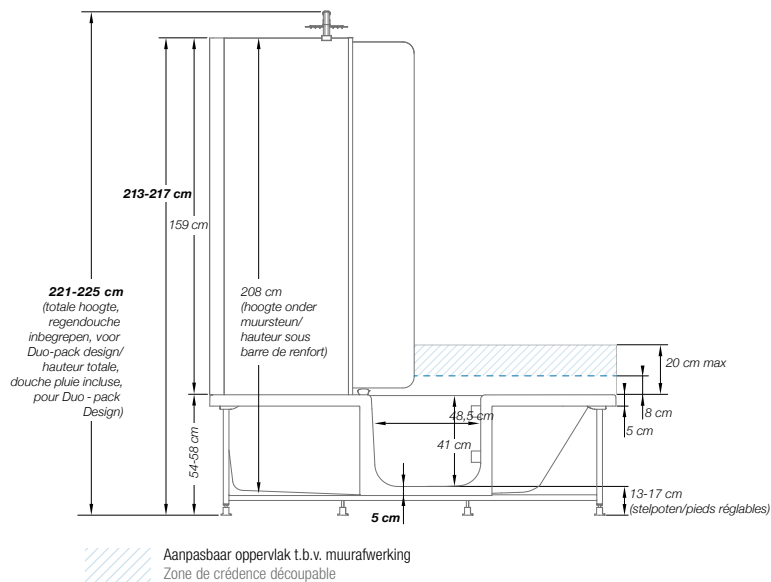

TECHNISCHE SCHEMA'S ▷ SCHÉMAS TECHNIQUES

Voor een optimale installatie en ter bedekking van alle ontbrekende tegelwerk, raden wij aan om een bad te kiezen dat 2 cm groter is (lengte en breedte) dan het te vervangen bad.

Als er minimaal 2 cm tegelwerk aan weerszijden van het bad zichtbaar is (lengte en breedte), kunt u voor Duo dezelfde afmetingen aanhouden als het te vervangen bad.

Pour une installation optimale, afin que Duo masque toute absence de faïence, nous recommandons de choisir une longueur et une largeur de baignoire de 2 cm de plus que la baignoire à remplacer.
Si la faïence est en retrait de la baignoire d'au minimum 2 cm (sur la longueur et la largeur), vous pouvez choisir pour Duo les mêmes dimensions que la baignoire à remplacer.

(hier, hoofdzijde rechts)
(ici, tête à droite)