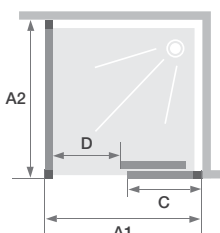

Vast wanddeel rechts,
doorgang links
Partie fixe à droite,
passage à gauche