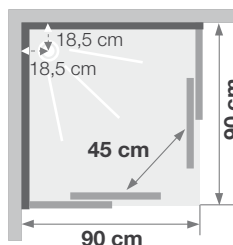

INFO Installeer deze cabine op elke gewenste plek dankzij de **VUILWATERPOMP** ▶ **LA POMPE DE RELEVAGE**