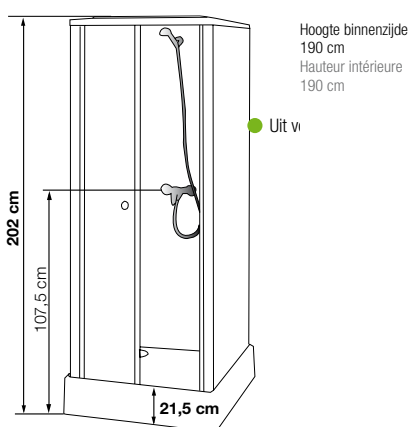

MIT100 € 329

DELTA

Vierkante douchecabine van acryl Cabine carrée en vitrage synthétique

VERSIE
VERSION

▲ DELTA 90 X 90
Met gordijn ▷ Avec rideau

▲ DELTA 80 X 80
2 draaideuren ▷ 2 portes pivotantes

- ▶ Achterwanden van acryl
- ▶ 2 draaideuren, naar binnen openend
- ▶ Deuren in korrelacryl van 4 mm
- ▶ Panneaux de fond en acryl
- ▶ 2 portes pivotantes à ouverture intérieure
- ▶ Portes en vitrage synthétique granité 4 mm