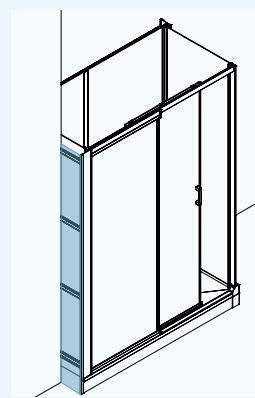

◀ **Overlopende montagerail voor versie hoog en mix** (laat toe een douche te installeren die breder is dan de oude badkuip, die overloopt in de badkamer. De blauwe zone is om aan te kleden met gipsplaat, muurpanelen...). Overloopzone maximaal 30 cm*
Rail de montage débordant pour versions haute et mixte (permet d'installer une douche plus large que l'ancienne baignoire, débordant sur la salle de bain. La zone bleue sera à habiller avec du placo, des panneaux muraux...). Zone de débord maxi 30 cm*
KINRAILO1 € 123

INFO ► Ideaal voor het installeren van een ondiepe kast naast de douche ► Idéal pour installer un placard de faible profondeur à côté de la douche