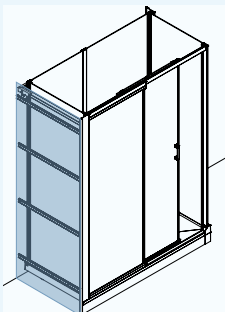

◀ **Montagekit voor tegen een muur** (om KOCOON te installeren tegen een enkele muur. De blauwe zone is om aan te kleden met gipsplaat, muurpanelen...)

Kit de montage contre un mur (permet d'installer KOCOON contre un seul mur. La zone bleue sera à habiller avec du placo, des panneaux muraux...)

KINRAIL02 € 401

INFO ▶ ideaal voor het installeren van een kast naast de douche
▶ Idéal pour installer un placard à côté de la douche