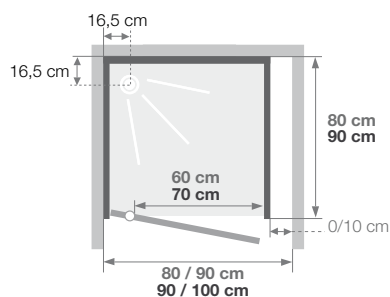

Voor de vierkante modellen, kan de watervoorziening ook worden gerealiseerd op de tweede muur
Pour les modèles carrés, la zone d'arrivée d'eau peut aussi être sur le second mur

INFO

Installeer deze cabine op elke gewenste plek dankzij de

p.134 ▶ VUILWATERPOMP

Installez cette cabine partout grâce à

▶ LA POMPE DE RELEVAGE