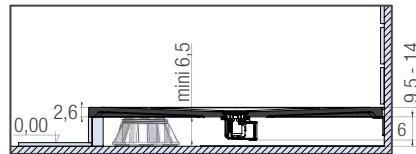

KINEMOON

INSTALLATIEMOGELIJKHEDEN VOOR ALLE MODELLEN

TYPES D'INSTALLATION POUR TOUS MODÈLES

1. Geïnstalleerd op in hoogte verstelbare poten en afgewerkt met tegels | Posé sur pieds réglables avec habillage carrelé

Vorbereitung montage | Préparation de l'implantation