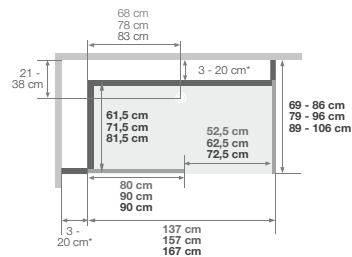

Walk in | Espace ouvert