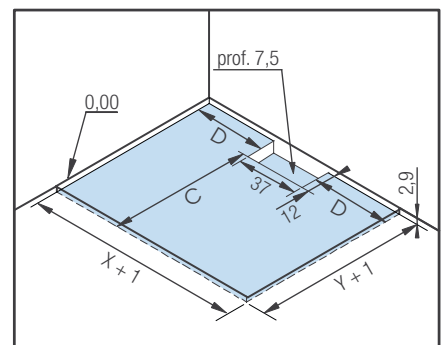

Vorbereitung montage | Préparation de l'implantation

C, D, X en Y: zie p.146 | C, D, X et Y : voir p.146