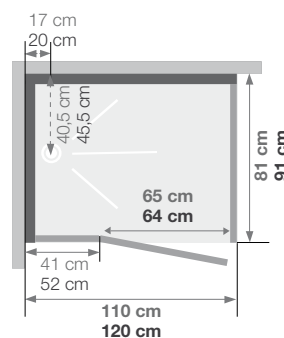

Installatie omkeerbaar links/rechts
Installation réversible gauche / droite