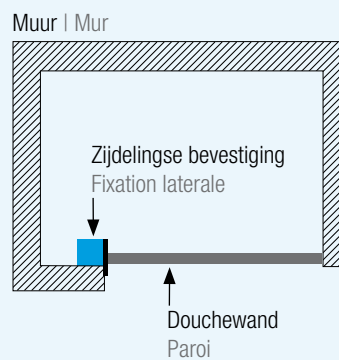

Memo douchecabines | M emo cabines et d ebits d'eau

Voor optimaal comfort en een goed functionerende douche is het belangrijk dat u rekening houdt met het debiet. Hier vindt u een tabel met de verschillende debieten van onze douchecabines, handdouches, regendouches en sproeikoppen.

Pour un confort total, il est indispensable de respecter le d ebit n ecessaire au bon fonctionnement de l'espace douche. Voici un tableau r ecapitulant les diff erents d ebits de nos cabines, douchettes  a main, douches pluie et buses.

Type	Debiet | D�ebit
Handdouche ▷ Douchette �a main	tussen | entre 7 - 14 l./min.
Regendouche ▷ Douche pluie	tussen | entre 9 - 10 l./min.
Sproeikop hydromassage ▷ Buse hydromassante	tussen | entre 2 - 3 l./min.

Memo zijdelingse bevestiging | M emo fixation laterale

Voor een zijdelingse bevestiging van de Smart Design wanden.

Pour la fixation lat erale des murs Smart Design.