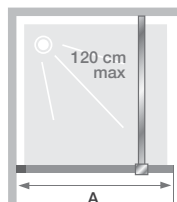

Installatie omkeerbaar
links/rechts
Installation réversible
gauche / droite