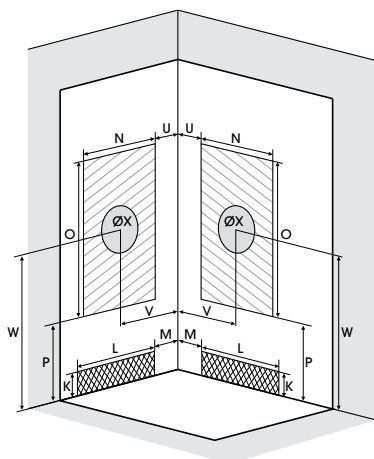

Afmetingen in cm | Dimensions en cm

	R80		R90	
Hoogte douchebak | Hauteur de receveur	9	18	9	18
Afvoerhoogte Hauteur d'évacuation	3,5	12,5	3,5	12,5
Hoogte waterafvoer zone Hauteur zone d'évacuation d'eau	K	5	14	5
Breedte waterafvoer zone Largeur zone d'évacuation d'eau	L	60	60	70
Breedte tot aan waterafvoer zone Déport zone d'évacuation d'eau	M	15	15	15
Breedte watertoevoer zone Largeur zone d'arrivée d'eau	N	60	60	70
Min. hoogte watertoevoer Hauteur mini d'arrivée d'eau	P	15	24	15
Hoogte watertoevoer zone Hauteur zone d'arrivée d'eau	O	170	170	170
Breedte tot aan watervoorziening Déport zone d'arrivée d'eau	U	15	15	15
Breedte tot hart kraan Largeur centre mitigeur	V	40	40	45
Hoogte tot hart kraan Hauteur centre mitigeur	W	104	113	104
Zone tbv bevestigen kraanwerk Zone emplacement mitigeur cabine	ØX	25	25	25

INFO

Installeer deze cabine op elke gewenste plek dankzij de
▶ VUILWATERPOMP

Installez cette cabine partout grâce à

▶ LA POMPE DE RELEVAGE