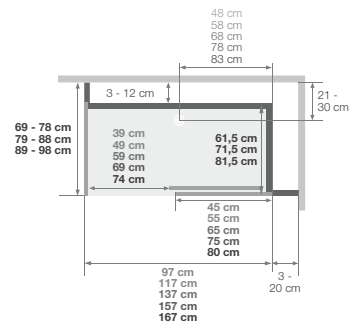

Schuifdeur | Porte coulissante

Versie met decor glas, toegang links = decor aan binnenzijde deurs
Version avec sérigraphie, passage à gauche = sérigraphie de la porte à l'intérieur