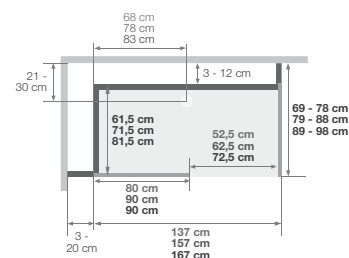

Walk in | Espace ouvert