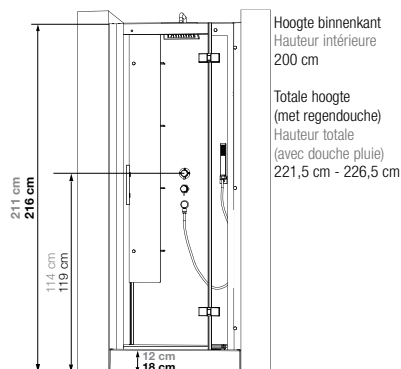

Maten model C90 nis
Cotes modèle C90 niche