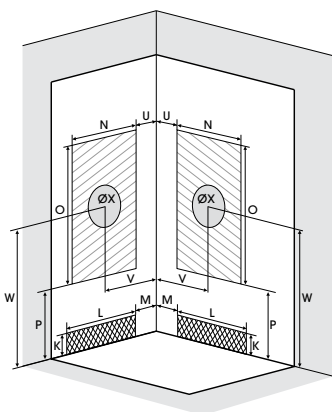

Afmetingen in cm | Dimensions en cm	C80		C90		
Hoogte douchebak | Hauteur du receveur	9	18	9	18	
Afvoerhoogte Hauteur d'évacuation	3,5	12,5	3,5	12,5	
Hoogte waterafvoer zone Hauteur zone d'évacuation d'eau	K	5	14	5	14
Breedte waterafvoer zone Largeur zone d'évacuation d'eau	L	60	60	70	70
Breedte tot aan waterafvoer zone Déport zone d'évacuation d'eau	M	15	15	15	15
Breedte watertoevoer zone Largeur zone d'arrivée d'eau	N	60	60	60	60
Min. hoogte watertoevoer Hauteur mini d'arrivée d'eau	P	15	24	15	24
Hoogte watertoevoer zone Hauteur zone d'arrivée d'eau	O	170	170	170	170
Breedte tot aan watertoevoer zone Déport zone d'arrivée d'eau	U	15	15	15	15
Breedte tot hart kraan Largeur centre mitigeur	V	40	40	40	40
Hoogte tot hart kraan Hauteur centre mitigeur	W	118	127	118	127
Zone tbv bevestigen kraanwerk Zone emplacement mitigeur cabine	ØX	25	25	25	25

● Uit voorraad leverbaar | Livraison de stock

INFO
p.134

Installeer deze cabine op elke
gewenste plek dankzij de
► VUILWATERPOMP

Installez cette cabine
partout grâce à
► LA POMPE DE RELEVAGE

DOUCHEBAK | RECEVEUR 9 CM	Schuifdeuren | Portes coulissantes	Draaideur | Porte pivotante
80 x 80 cm	CA831 € 1966 ●	CA821 € 1966 ●
90 x 90 cm	CA832 € 2395 ●	CA822 € 2395 ●
DOUCHEBAK | RECEVEUR 18 CM	Schuifdeuren | Portes coulissantes	Draaideur | Porte pivotante
80 x 80 cm	CA8310 € 1966 ●	CA8210 € 1966 ●
90 x 90 cm	CA8320 € 2395 ●	CA8220 € 2395 ●