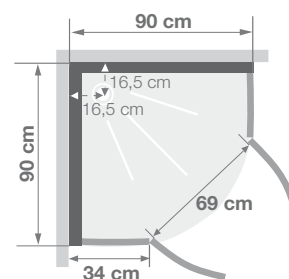

Installatie omkeerbaar rechts/links
Installation réversible droite / gauche