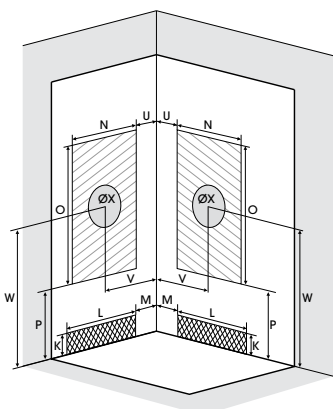

INFO

Installeer deze cabine op elke
gewenste plek dankzij de
p.134 ▶ VUILWATERPOMP

Installez cette cabine
partout grâce à

▶ LA POMPE DE RELEVAGE