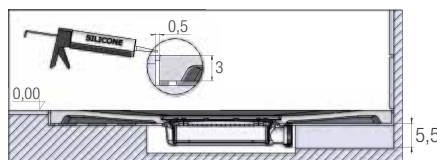

Vorbereitung montage | Préparation de l'implantation