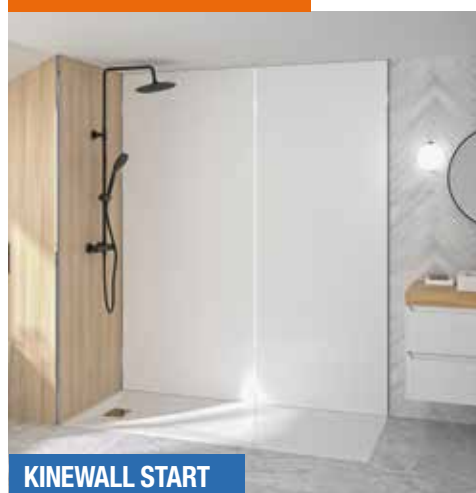

NIEUWE BREEDTE

▶ 100 x 202 x 0,3 cm
125 x 202 x 0,3 cm
150 x 202 x 0,3 cm

100 x 250 x 0,3 cm
125 x 250 x 0,3 cm
150 x 250 x 0,3 cm

NOUVEAU TAILLE

NIEUWE MONTAGEPROFIELEN NOUVEAUX PROFILÉS DE MONTAGE

KINEWALL START