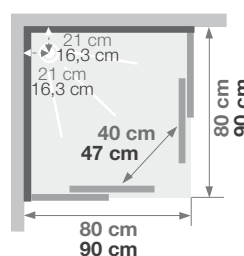

Installatie omkeerbaar rechts/links
Installation réversible droite / gauche