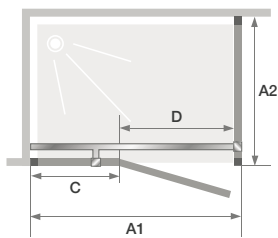

Breedtes 90 tot 140 cm
Tailles 90 à 140 cm