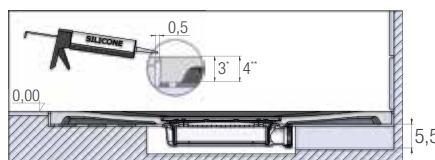

Vorbereitung montage | Préparation de l'implantation