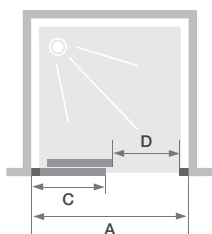

▲ SMART DESIGN C VERLENGBAAR ZONDER DREMPEL | C EXTENSIBLE SANS SEUIL

Vast wanddeel links ▷ Verchromd profiel ▷ Cosmos glas
▷ Partie fixe à gauche ▷ Profilé chromé ▷ Verre cosmos

Afmetingen in cm Dimensions en cm	Maat Taille								
	87/100	97/110	107/120	117/130	127/140	137/150	147/160	157/170	167/180
Breedte (min/max) Largeur (mini/maxi)	A 8/100	97/110	107/120	117/130	127/140	137/150	147/160	157/170	167/180
Breedte vast wanddeel Largeur partie fixe	C 45,8	50,8	55,8	60,8	65,8	70,8	75,8	80,8	85,8
Doorgang Passage	D 29,5/39,5	34,5/44,5	39,5/49,5	44,5/54,5	49,5/59,5	54,5/64,5	59,5/69,6	64,5/74,5	69,6/79,5
Totale hoogte Hauteur totale	200,5	200,5	200,5	200,5	200,5	200,5	200,5	200,5	200,5
Dikte verticaal profiel Épaisseur du profilé vertical	4	4	4	4	4	4	4	4	4
Afstelling bij niet-loodrechte muren (aan elke zijde) Réglage du faux-aplomb (de chaque côté)	1,5	1,5	1,5	1,5	1,5	1,5	1,5	1,5	1,5