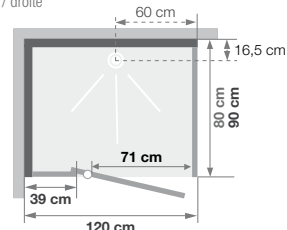

Afmetingen in cm | Dimensions en cm

		100 x 80	120 x 80	120 x 90
Hoogte douchebak | Hauteur du receveur		9	9	9
Afvoerhoogte Hauteur d'évacuation		3,5	3,5	3,5
Hoogte waterafvoer zone Hauteur zone d'évacuation d'eau	K	5	5	5
Breedte waterafvoer zone Largeur zone d'évacuation d'eau	L	80	80	80
Breedte tot aan waterafvoer zone Déport zone d'évacuation d'eau	M	15	15	15
Breedte watertoevoer zone Largeur zone d'arrivée d'eau	N	60	60	60
Min. hoogte watertoevoer Hauteur mini d'arrivée d'eau	P	15	15	15
Hoogte watertoevoer zone Hauteur zone d'arrivée d'eau	O	170	170	170
Breedte tot aan watertoevoer zone Déport zone d'arrivée d'eau	U	15	15	15
Breedte tot hart kraan Largeur centre mitigeur	V	40	45	45
Hoogte tot hart kraan Hauteur centre mitigeur	W	110	110	110
Zone tbv bevestigen kraanwerk Zone emplacement mitigeur cabine	ØX	25	25	25

INFO Installeer deze cabine op elke
gewenste plek dankzij de
p.134 ▶ VUILWATERPOMP

Installez cette cabine
partout grâce à
▶ LA POMPE DE RELEVAGE