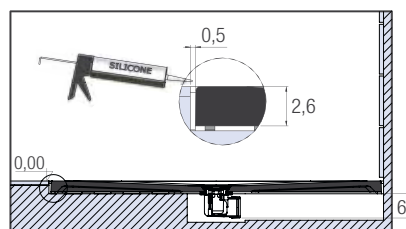

4. Ingebouwd zonder in hoogte verstelbare poten | Encastré et posé sans pieds réglables

Vorbereitung montage | Préparation de l'implantation