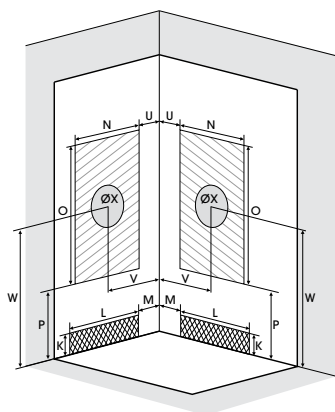

Afmetingen in cm | Dimensions en cm	C90	
Hoogte douchebak | Hauteur du receveur	9	18
Afvoerhoogte Hauteur d'évacuation	3,5	12,5
Hoogte waterafvoer zone Hauteur zone d'évacuation d'eau	K	5 14
Breedte waterafvoer zone Largeur zone d'évacuation d'eau	L	70 70
Breedte tot aan waterafvoer zone Déport zone d'évacuation d'eau	M	15 15
Breedte watertoevoer zone Largeur zone d'arrivée d'eau	N	60 60
Min. hoogte watertoevoer Hauteur mini d'arrivée d'eau	P	15 24
Hoogte watertoevoer zone Hauteur zone d'arrivée d'eau	O	170 170
Breedte tot aan watertoevoer zone Déport zone d'arrivée d'eau	U	15 15
Breedte tot hart kraan Largeur centre mitigeur	V	40 40
Hoogte tot hart kraan Hauteur centre mitigeur	W	110 118
Zone tbv bevestigen kraanwerk Zone emplacement mitigeur cabine	ØX	25 25

DOUCHEBAK | RECEVEUR 9 CM	Schuifdeuren | Portes coulissantes	Draaideur | Porte pivotante
90 x 90 cm	CA852 € 2834 ●	CA842 € 2834 ●
DOUCHEBAK | RECEVEUR 18 CM	Schuifdeuren | Portes coulissantes	Draaideur | Porte pivotante
90 x 90 cm	-	CA8420 € 2834 ●

● Uit voorraad leverbaar | Livraison de stock

INFO Installeer deze cabine op elke gewenste plek dankzij de **VUILWATERPOMP** ►
Installez cette cabine partout grâce à ► **LA POMPE DE RELEVAGE**