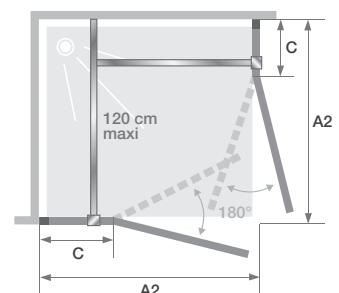

INFO In dit geval moet een van de twee deuren tussen 107 en 119 cm breed zijn.
Dans ce cas, l'une des deux largeurs de porte devra obligatoirement être comprise entre 107 et 119 cm.