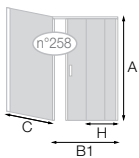

Deur met vast deel rechts
Vaste wand links
Porte avec partie fixe à droite
Paroi fixe d'angle à gauche