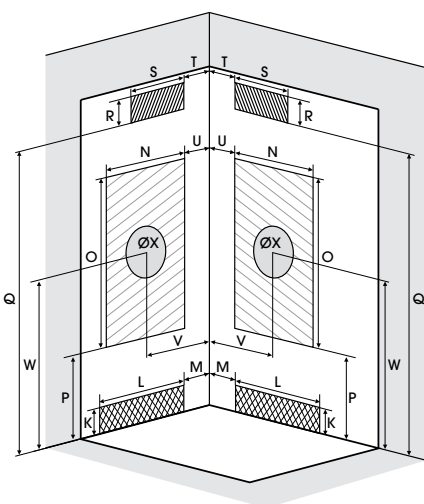

Afmetingen in cm | Dimensions en cm

R90

Hoogte douchebak | Hauteur du receveur		12	18
Afvoerhoogte Hauteur d'évacuation		3,5	8,5
Hoogte waterafvoer zone Hauteur zone d'évacuation d'eau	K	5	10
Breedte waterafvoer zone Largeur zone d'évacuation d'eau	L	14	14
Breedte tot aan waterafvoer zone Déport zone d'évacuation d'eau	M	33	33
Breedte watertoevoer zone Largeur zone d'arrivée d'eau	N	75	75
Min. hoogte watertoevoer Hauteur mini d'arrivée d'eau	P	14,5	19,4
Hoogte watertoevoer zone Hauteur zone d'arrivée d'eau	O	195	195
Breedte tot aan watertoevoer zone Déport zone d'arrivée d'eau	U	0	0
Breedte tot hart kraan Largeur centre mitigeur	V	40,5	40,5
Hoogte tot hart kraan Hauteur centre mitigeur	W	114	119
Zone tbv bevestigen kraanwerk Zone emplacement mitigeur cabine	ØX	30	30
Min. hoogte aansluiting elektra Hauteur mini d'arrivée électrique	Q	192,5	197,5
Hoogte aansluiting elektra Hauteur zone d'arrivée électrique	R	25	25
Breedte tbv voedingspunt elektra Largeur pour position arrivée électrique	S	70	70
Breedte tot aan aansluiting elektra Déport zone d'arrivée électrique	T	0	0

HAMMAM

INFO Installeer deze cabine op elke
gewenste plek dankzij de
p.134 ▶ **VUILWATERPOMP**

Installez cette cabine
partout grâce à
▶ **LA POMPE DE RELEVAGE**