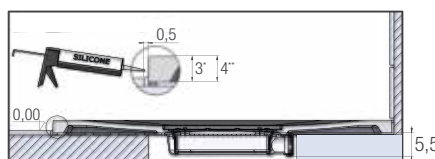

Vorbereitung montage | Préparation de l'implantation