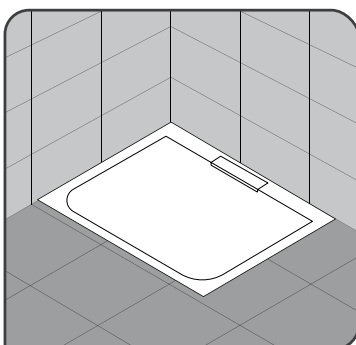

Volledig verzonken
Décaissement total