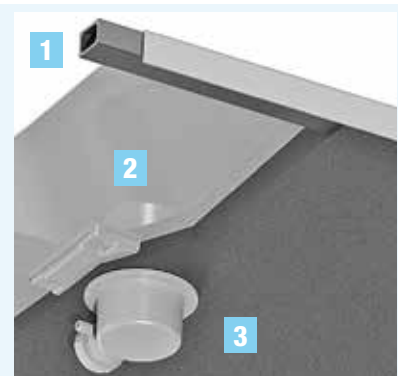

Effen structuur
Texture aspect lisse

- KINESURF