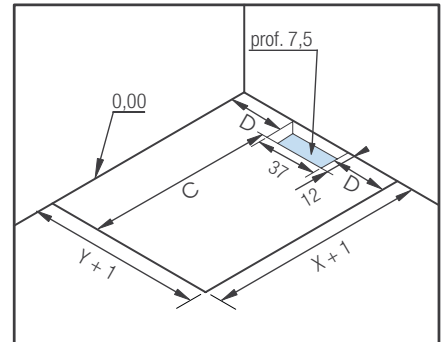

Vorbereitung montage | Préparation de l'implantation

3. Ingebouwd met in hoogte verstelbare poten | Encastré et posé sur pieds réglables