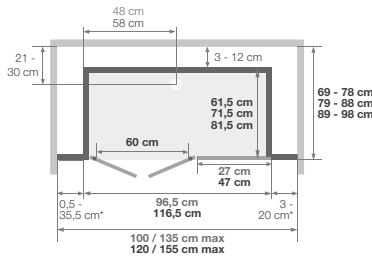

Versie laag nis | Version basse niche

Installatie omkeerbaar links/rechts
Installation réversible gauche / droite

2 draaideuren | 2 portes pivotantes

Walk in | Espace ouvert