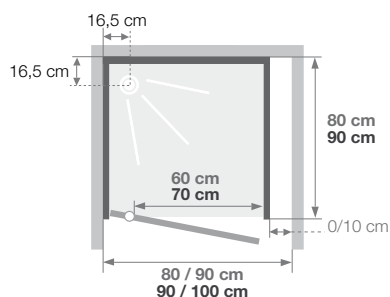

Voor de vierkante modellen, kan de watervoorziening ook worden gerealiseerd op de tweede muur
Pour les modèles carrés, la zone d'arrivée d'eau peut aussi être sur le second mur

INFO
p.134

Installeer deze cabine op elke
gewenste plek dankzij de
► VUILWATERPOMP

Installez cette cabine
partout grâce à
► LA POMPE DE RELEVAGE