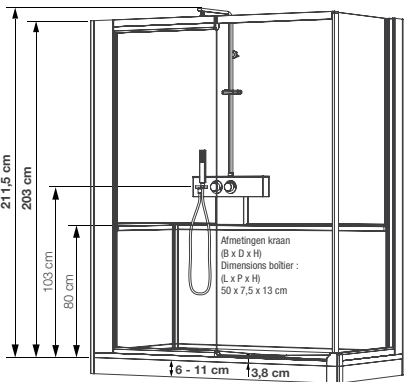

KINEMAGIC DESIGN ▶ VERSIE LAAG ▶ VERSION BASSE

Geleverd inclusief RVS kraanwerkbehuizing met geïntegreerde flaconhouder, te bevestigen op een van de halfhoge achterwanden
Équipé d'un boîtier de robinetterie en inox poli avec porte-flacons intégré, à positionner sur un des panneaux de fond mi-hauteur

- Afvoerhoogte bij een installatie zonder stelpoten: -3 cm (Inbouwdiepte afvoer 7,5 cm)
- Afvoerhoogte bij een installatie met stelpoten: 3 tot 8 cm
- Hauteur d'évacuation pour une pose sans pieds réglables : -3 cm (Evacuation à encastrer sur 7,5 cm)
- Hauteur d'évacuation pour une pose avec pieds réglables : de 3 à 8 cm

Versie laag nis | Version basse niche

Installatie omkeerbaar links/rechts
Installation réversible gauche / droite

2 draaideuren | 2 portes pivotantes

Walk in | Espace ouvert

Schuifdeur | Porte coulissante

*De linker- en rechterzijde mogen samen niet groter dan 38,5 cm zijn
*Les côtés gauche et droit cumulés ne peuvent excéder 38,5 cm

Versie laag hoek | Version basse angle

Installatie omkeerbaar links/rechts
Installation réversible gauche / droite

2 draaideuren | 2 portes pivotantes

Walk in | Espace ouvert

Schuifdeur | Porte coulissante

Versie met decor glas, toegang links = decor aan binnenzijde deur
Version avec sérigraphie, passage à gauche = sérigraphie de la porte à l'intérieur

INFO Installeer deze cabine op elke gewenste plek dankzij de
▶ **VUILWATERPOMP**
▶ **ACCESSOIRES OPTIONEEL**

Installez cette cabine partout grâce à
▶ **LA POMPE DE RELEVAGE**
▶ **ACCESSOIRES EN OPTION**