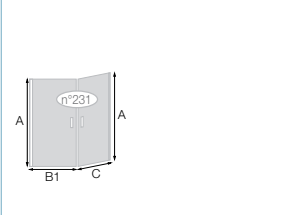

SMART DESIGN A/P ZONDER DREMPEL | A/P SANS SEUIL (p.324)

Hoekinstap met 2 draaideuren zonder drempel / Wit, verchromd* of mat grijs zwart gekorrelde* profiel / Helder of decor glas* Accès d'angle avec 2 portes pivotantes sans seuil / Profilé blanc, chromé* ou noir grainé* / Verre transparent ou dépoli total*										ZONDER AFSNIJDING SANS DÉCOUPE	MET AFSNIJDING AVEC DÉCOUPE
Maten (in mm) Cotes (en mm)	A	B1	B2/B3	C	D1/D2	E1/E2	F1/F2	G1/G2	H1/H2	€ 1214	€ 1373
Min. | Mini	1300	500	1001**	500	901	100	100	1300	240		
Max. | Maxi	2000	1000	1800**	1000	1700	☞	☞	1900	☞		

* Extra toeslag | Avec supplément de prix

** Extra toeslag voor breedte B2 ≥ 1001 mm | Supplément de prix pour toute largeur B2 ≥ 1001 mm

Schema voor deur met breedte B1 tussen 500 en 1000 mm | Schéma pour porte largeur B1 de 500 à 1000 mm

Schema's voor deur met breedte B2 tussen 1001 en 1800 mm | Schémas pour porte largeur B2 de 1001 à 1800 mm