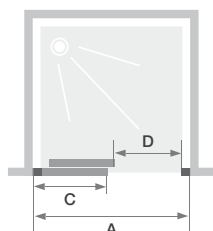

Vast deel links,
passage rechts
Partie fixe à gauche,
passage à droite