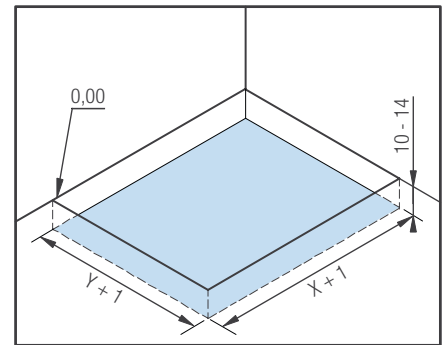

3. Ingebouwd met in hoogte verstelbare poten | Encastré et posé sur pieds réglables

Vorbereitung montage | Préparation de l'implantation