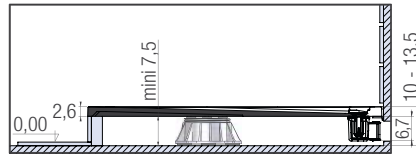

Vorbereitung montage | Préparation de l'implantation

2. Geïnstalleerd op en tegen tegels | Posé en butée conte le carrelage