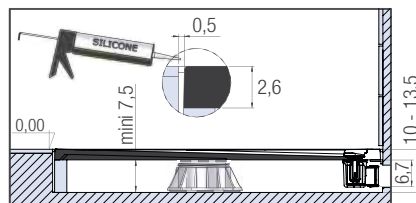

Vorbereitung montage | Préparation de l'implantation

4. Ingebouwd zonder in hoogte verstelbare poten | Encastré et posé sans pieds réglables