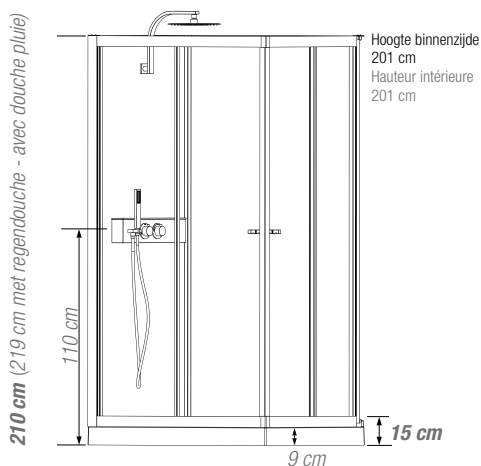

Afmetingen in cm | Dimensions en cm

		100 x 80	120 x 80	120 x 90
Hoogte douchebak | Hauteur du receveur		9	9	9
Afvoerhoogte Hauteur d'évacuation		3,5	3,5	3,5
Hoogte waterafvoer zone Hauteur zone d'évacuation d'eau	K	5	5	5
Breedte waterafvoer zone Largeur zone d'évacuation d'eau	L	80	80	80
Breedte tot aan waterafvoer zone Déport zone d'évacuation d'eau	M	15	15	15
Breedte watertoevoer zone Largeur zone d'arrivée d'eau	N	60	60	60
Min. hoogte watertoevoer Hauteur mini d'arrivée d'eau	P	15	15	15
Hoogte watertoevoer zone Hauteur zone d'arrivée d'eau	O	170	170	170
Breedte tot aan watertoevoer zone Déport zone d'arrivée d'eau	U	15	15	15
Breedte tot hart kraan Largeur centre mitigeur	V	40	45	45
Hoogte tot hart kraan Hauteur centre mitigeur	W	110	110	110
Zone tbv bevestigen kraanwerk Zone emplacement mitigeur cabine	ØX	25	25	25

INFO Installeer deze cabine op elke
gewenste plek dankzij de
p.134 ▶ VUILWATERPOMP

Installez cette cabine
partout grâce à
▶ LA POMPE DE RELEVAGE