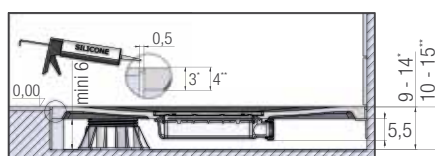

Vorbereitung montage | Préparation de l'implantation