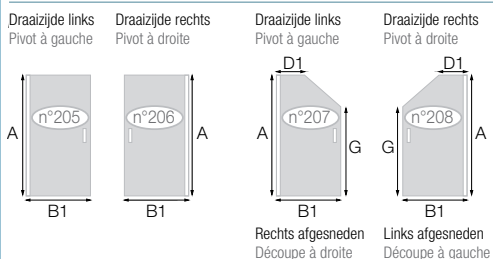

Schema's voor deur met breedte B1 tussen 500 en 1000 mm

Schémas pour porte largeur B1 de 500 à 1000 mm