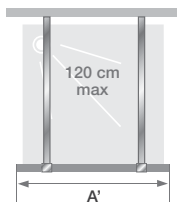

INFO

- Bij een opstelling tegen een muur, bestel een 2de versteviging (zie p. 333)
  - muurstang wit RVS
  - muurstang verchroomd RVS
  - muurstang grijs zwart gekorrelde RVS
- Pour une installation contre un mur, commander un 2ème renfort (voir p. 333)
  - barre inox blanc
  - barre inox chromé
  - barre inox gris noir grainé

Hoogte Hauteur	MET DOUCHESTANG VLOER/PLAFOND | AVEC MÂT SOL/PLAFOND				
	Wit profiel Profilé blanc		Verchroomd profiel Profilé chromé		Mat grijs zwart gekorrelde Profilé gris noir grainé
198,3 cm	Helder glas Verre transparent	Glas met verticaal lijnmotief Verre à bandes verticales	Helder glas Verre transparent	Glas met verticaal lijnmotief Verre à bandes verticales	Helder glas Verre transparent
70 cm	PA90300BTNEM € 550	PA90300BBVEM € 721	PA90300CTNEM € 550	PA90300CBVEM € 721	PA90300NTNEM € 550
75 cm	PA90301BTNEM € 565	PA90301BBVEM € 742	PA90301CTNEM € 565	PA90301CBVEM € 742	PA90301NTNEM € 565
80 cm	PA90302BTNEM € 581	PA90302BBVEM € 769	PA90302CTNEM € 581	PA90302CBVEM € 769	PA90302NTNEM € 581
85 cm	PA90303BTNEM € 594	PA90303BBVEM € 786	PA90303CTNEM € 594	PA90303CBVEM € 786	PA90303NTNEM € 594
90 cm	PA90304BTNEM € 611	PA90304BBVEM € 812	PA90304CTNEM € 611	PA90304CBVEM € 812	PA90304NTNEM € 611
95 cm	PA90305BTNEM € 622	PA90305BBVEM € 828	PA90305CTNEM € 622	PA90305CBVEM € 828	PA90305NTNEM € 622
100 cm	PA90306BTNEM € 644	PA90306BBVEM € 856	PA90306CTNEM € 644	PA90306CBVEM € 856	PA90306NTNEM € 644
110 cm	PA90307BTNEM € 678	PA90307BBVEM € 908	PA90307CTNEM € 678	PA90307CBVEM € 908	PA90307NTNEM € 678
120 cm	PA90308BTNEM € 717	PA90308BBVEM € 960	PA90308CTNEM € 717	PA90308CBVEM € 960	PA90308NTNEM € 717
130 cm	PA90309BTNEM € 752	PA90309BBVEM € 1015	PA90309CTNEM € 752	PA90309CBVEM € 1015	PA90309NTNEM € 752
140 cm	PA90310BTNEM € 789	PA90310BBVEM € 1068	PA90310CTNEM € 789	PA90310CBVEM € 1068	PA90310NTNEM € 789
160 cm	PA90315BTNEM € 871	PA90315BBVEM € 921	PA90315CTNEM € 888	PA90315CBVEM € 921	PA90315NTNEM € 888

Voor cosmosglas, zie p.292
Pour verre cosmos, voir p.292

Optioneel | En option

VERLENGINGSPROFIEL* | PROFILÉ D'EXTENSION*		
Wit profiel Profilé blanc	Verchroomd profiel Profilé chromé	Mat grijs zwart gekorrelde Profilé gris noir grainé
PROFILE49 € 123	PROFILE55 € 158	PROFILE61 € 158

* Voor 3 cm extra breedte | Permet de gagner 3 cm en largeur

BEVESTIGINGSPROFIEL VOOR DE ZIJKANT | PROFILÉ DE FIXATION LATÉRALE		
Wit profiel Profilé blanc	Verchroomd profiel Profilé chromé	Mat grijs zwart gekorrelde Profilé gris noir grainé
PROFILE52 € 100	PROFILE58 € 129	PROFILE64 € 129

Meer info: zijdelingse bevestiging p.349 | Plus d'info : fixation latérale p.349