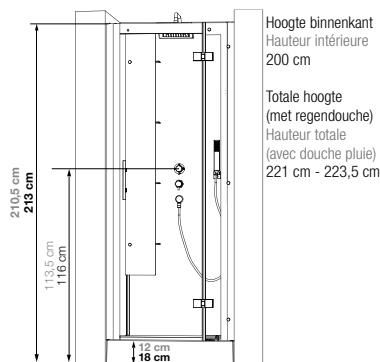

Maten model C80 nis
Cotes modèle C80 niche