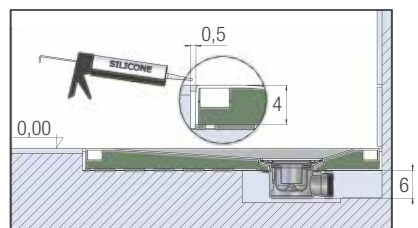

Vorbereitung montage | Préparation de l'implantation

D, X en Y: zie p.194 | D, X et Y: voir p.194