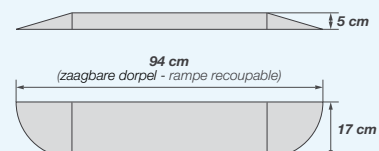

* 20 cm voor de breedtes 69/86 cm (versie hoog) en 69/78 cm (versie mix)
* 20 cm pour les largeurs 69/86 cm (version haute) et 69/78 cm (version mixte)