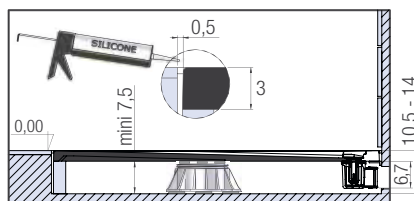

Vorbereitung montage | Préparation de l'implantation

4. Ingebouwd zonder in hoogte verstelbare poten | Encastré et posé sans pieds réglables