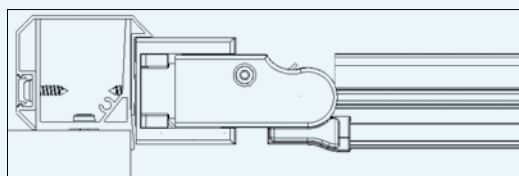

Memo douchecabines | M emo cabines et d ebits d'eau

Voor optimaal comfort en een goed functionerende douche is het belangrijk dat u rekening houdt met het debiet. Hier vindt u een tabel met de verschillende debieten van onze douchecabines, handdouches, regendouches en sproeikoppen.

Pour un confort total, il est indispensable de respecter le d ebit n ecessaire au bon fonctionnement de l'espace douche. Voici un tableau r ecapitulant les diff erents d ebits de nos cabines, douchettes  a main, douches pluie et buses.

Type	Debiet | D�ebit
Handdouche ▷ Douchette �a main	tussen | entre 7 - 14 l./min.
Regendouche ▷ Douche pluie	tussen | entre 9 - 10 l./min.
Sproeikop hydromassage ▷ Buse hydromassante	tussen | entre 2 - 3 l./min.

Memo zijdelingse bevestiging | M emo fixation laterale

Voor een zijdelingse bevestiging van de Smart Design wanden.

Pour la fixation lat erale des murs Smart Design.