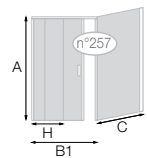

SMART DESIGN C ZONDER DREMPEL + F | SANS SEUIL + F (p.318)

Schuifdeur zonder drempel + vaste wand voor hoekopstelling / Wit, verchroomd of mat grijs zwart gekorrelde* profiel / Helder glas of matglas* Porte coulissante sans seuil + paroi fixe pour montage en angle / Profilé blanc, chromé* ou gris noir grainé* / Verre transparent ou dépoli total*														DEUR | PORTE		VASTE WAND | PAROI FIXE	
														ZONDER AFSNIJDING SANS DÉCOUPE	MET AFSNIJDING AVEC DÉCOUPE	MET AFSNIJDING AVEC DÉCOUPE	MET AFSNIJDING AVEC DÉCOUPE
Maten (in mm) Cotes (en mm)	A	B1	B2	C	D1	D2	E1	E2	F1	F2	G1	G2	H	€ 876	€ 936	€ 545	€ 599
Min. | Mini	1300	900	1000	260	100	900	100	100	100	100	1300	1300	450				
Max. | Maxi	2000	1800**	1800**	1200	1100	1700	↻	↻	↻	↻	1900	1900	↻				

* Extra toeslag | Avec supplément de prix

** Extra toeslag voor breedte B ≥ 1001 mm | Supplément de prix pour toute largeur B ≥ 1001 mm

Deur met vast deel links
Vaste wand rechts
Porte avec partie fixe à gauche
Paroi fixe d'angle à droite