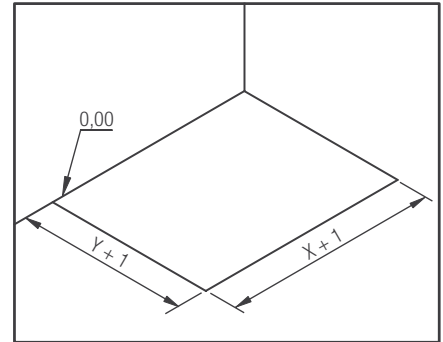

Vorbereitung montage | Préparation de l'implantation