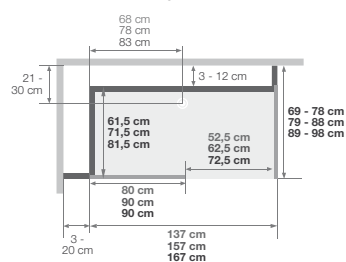

Walk in | Espace ouvert