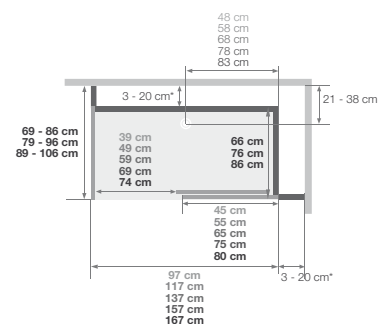

Schuifdeur | Porte coulissante

- Afvoerhoogte bij een installatie zonder stelpoten: -3 cm (Inbouwdiepte afvoer 7,5 cm)
- Afvoerhoogte bij een installatie met stelpoten: 3 tot 8 cm
- Hauteur d'évacuation pour une pose sans pieds réglables : -3 cm (Évacuation à encastrer sur 7,5 cm)
- Hauteur d'évacuation pour une pose avec pieds réglables : de 3 à 8 cm

INFO Installeer deze cabine op elke gewenste plek dankzij de
▶ **VUILWATERPOMP**
▶ **ACCESSOIRES OPTIONEEL**

Installez cette cabine partout grâce à
▶ **LA POMPE DE RELEVAGE**
▶ **ACCESSOIRES EN OPTION**

Versie met decor glas, toegang links = decor aan binnenzijde deur
Version avec sérigraphie, passage à gauche = sérigraphie de la porte à l'intérieur
*De linker- en rechterzijde mogen samen niet groter dan 38,5 cm zijn
*Les côtés gauche et droit cumulés ne peuvent excéder 38,5 cm