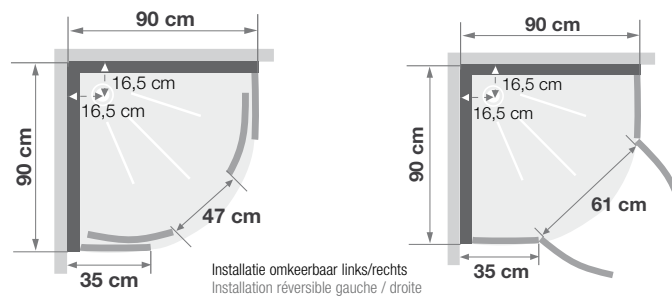

R90

Kwartronde douchecabine 90 cm

Cabine 1/4 de rond 90 cm

VERSIE
VERSION

▲ EDEN R90 Schuifdeuren ▷ Portes coulissantes

- ▶ 1 draaideur (6 mm) of 2 schuifdeuren (5 mm)
- ▶ Vaste wanden (4 mm)
- ▶ Mengkraan met geïntegreerde omstelling en Vernet-cartridge
- ▶ Messing handdouche
- ▶ Ronde verchromde regendouche
- ▶ Verchromde metalen handgrepen voor betere grip
- ▶ Uitkliekbare verchromde wieltjes
-
- ▶ 2 portes pivotantes (6 mm) ou 2 coulissantes (5 mm)
- ▶ Parties fixes (4 mm)
- ▶ Mitigeur avec inverseur intégré et cartouche Vernet
- ▶ Douchette à main en laiton
- ▶ Douche pluie chromée ronde
- ▶ Poignées métalliques chromées pour une meilleure préhension
- ▶ Roulettes métalliques chromées et déclinables