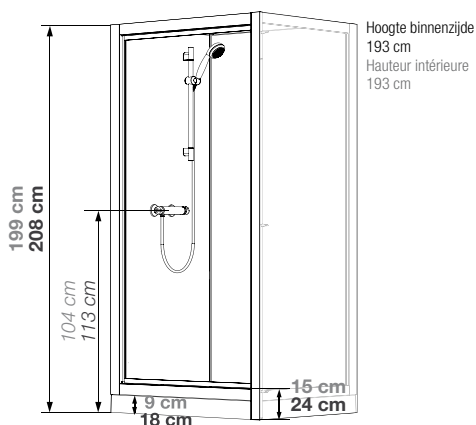

C NIS | NICHE

Vierkante douchecabine 80 of 90 cm, met glazen achterwanden | Cabine carrée 80 ou 90 cm, avec panneaux de fond en verre

VERSIE
VERSION

1. Onderhoudsvriendelijk: achterwanden van wit matglas (5 mm)
   - 3e achterwand van matglas (4 mm)
   - 1 draaideur (4 mm)
   - Verlengingsprofiel in wit acryl
2. ---
3. Entretien facilité : panneaux de fond en verre blanc opaque (5 mm)
   - 3ème panneau de fond en verre blanc opaque (4 mm)
   - 1 porte pivotante (4 mm)
   - Fileur d'extensibilité en acryl blanc

Identieke maten voor beide modellen
Cotes identiques pour tous les modèles