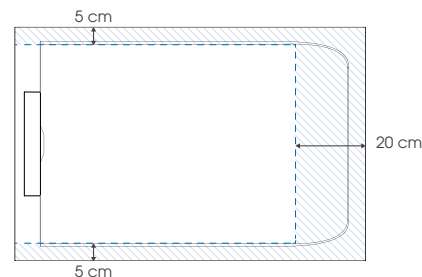

*5 cm voor de lengtes 80 / 90 cm
20 cm voor de lengtes $\geq$ 140 cm

*5 cm pour les longueurs 80 / 90 cm
20 cm pour les longueurs $\geq$ 140 cm

Maximaal zaagbaar oppervlak (bij niet volledige inbouw dienen de gezaagde zijden tegen een muur geïnstalleerd te worden)
Zone maximale de découpe (si le receveur n'est pas totalement encastré, les côtés découpés doivent être positionnés contre les murs)

X	Y	B	C	D
80	80	22	68	21,5
90	90	27	78	26,5
140	80	52	68	51,5
140	90	52	78	51,5
160	80	62	68	61,5
160	90	62	78	61,5
180	80	72	68	71,5
180	90	72	78	71,5

X	Y	B	C	D	E
100	80	22	88	21,5	6
100	90	27	88	26,5	6
120	80	22	108	21,5	6
120	90	27	108	26,5	6
140	80	22	128	21,5	25
140	90	27	128	26,5	25
160	80	22	148	21,5	40
160	90	27	148	26,5	40
180	80	22	168	21,5	50
180	90	27	168	26,5	50