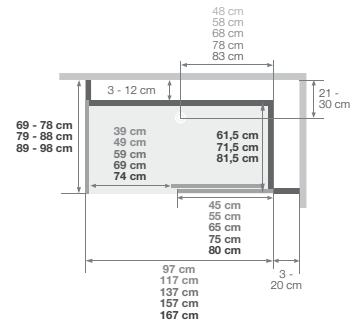

Schuifdeur | Porte coulissante