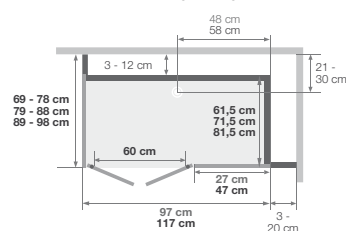

Versie mix hoek | Version mixte angle
Installatie omkeerbaar links/rechts
Installation réversible gauche / droite