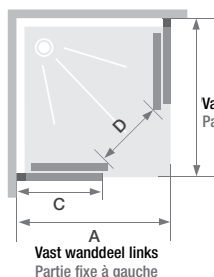

* Doorgangsbreedte met een tweede deur van 100 cm
Largeur de passage avec une deuxième porte de largeur 100 cm