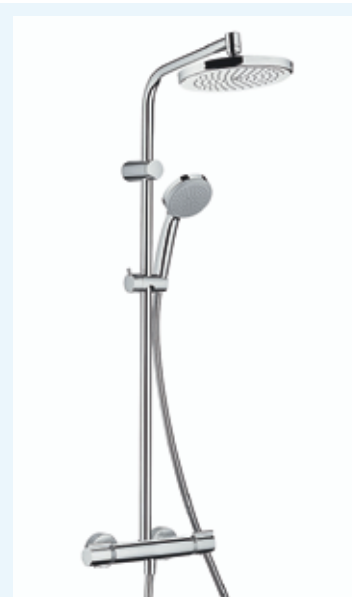

▲ **Roede voor douchegordijn** (ringen niet inbegrepen) **Barre pour rideau de douche** (anneaux non fournis)
KINBARRE18 € 107

▲ **Douchecombinatie Hansgrohe** thermostatische mengkraan, handdouches met verstelbare jets en regendouche. Enkel bij hoge versie
Combiné de douche Hansgrohe mitigeur thermostatique, douchette à main à jets réglables et douche pluie. Uniquement version haute
KINZENIO1 € 1169

* 20 cm voor de breedtes 69/86 cm (versie hoog) en 69/78 cm (versie mix)
* 20 cm pour les largeurs 69/86 cm (version haute) et 69/78 cm (version mixte)