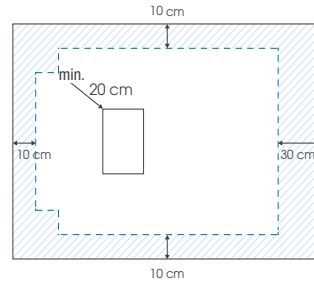

MAXIMALE ZAAGSNEDES | DÉCOUPES MAXI POSSIBLES

* 10 cm voor vierkante douchebakken
10 cm pour les receveurs carrés

ZAAGSNEDE (stuur een correcte schets mee) | DÉCOUPE (à joindre : un schéma coté très précis)

- Symetrische zaagsnedes in de lengte, met gecentreerd afvoerputje
  Découpes symétriques sur la longueur avec bonde centrée

- Asymetrische zaagsnedes in de lengte, met niet-gecentreerd afvoerputje
  Découpes asymétriques sur la longueur, avec bonde décentrée

- Zaagsnede op 1 zijde in de lengte, met niet-gecentreerd afvoerputje
  Découpe sur un côté sur la longueur, avec bonde décentrée

- Symetrische zaagsnedes in de breedte met gecentreerd afvoerputje
  Découpes symétriques sur la largeur avec bonde centrée

- Asymetrische zaagsnedes in de breedte, met niet-gecentreerd afvoerputje
  Découpes asymétriques sur la largeur, avec bonde décentrée

- Zaagsnede op 1 zijde in de breedte, met niet-gecentreerd afvoerputje
  Découpe sur un côté sur la largeur, avec bonde décentrée

KLEUR VAN DE DOUCHEBAK | COULEUR DU RECEVEUR

- Wit
  Blanc

- Antracietgrijs
  Gris anthracite

- Steengrijs
  Gris pierre

- Zwart
  Noir

- Sable
  Zand

TOTAAL KINEROCK EVO DOUCHEBAK | TOTAL TARIF RECEVEUR KINEROCK EVO

Bedrag douchebak | Tarif receveur

Prijs van de douchebak die net iets groter is dan het gewenste formaat, zie p.178 (voorbeeld: voor een te zagen douchebak 135 x 82 cm is de basisprijs de prijs van een douchebak 140 x 90 cm).
Prix de la taille de receveur standard supérieure la plus proche, voir p.178 (exemple : pour un receveur découpé de dimensions 135 x 82 cm, le prix de base sera celui d'un receveur 140 x 90 cm).

€

Zaagsupplement (aantal zaagsnedes x € 63 per stuk) | Supplément découpe (traits de coupe x € 63 l'unité)

Elke snede telt voor 1 zaagsnede, behalve in het geval van een haakse hoek waarbij de 2 sneden tellen voor 1 snede. Chaque découpe compte pour 1 trait de coupe, sauf dans le cas d'un décroché en angle où les 2 découpes comptent pour 1 trait de coupe.

x € 63 = €

Totaalbedrag excl. BTW douchebak | Montant total HT du receveur

Haalbaarheidsonderzoek en offerte ontvangt u 48 uur na ontvangst van de bestelbon en schets.
Leverbaar vertrek fabriek 5 weken.
Etude de faisabilité et devis envoyés sous 48 h à réception du bon de commande et du schéma.
Départ usine sous 5 semaines.

€