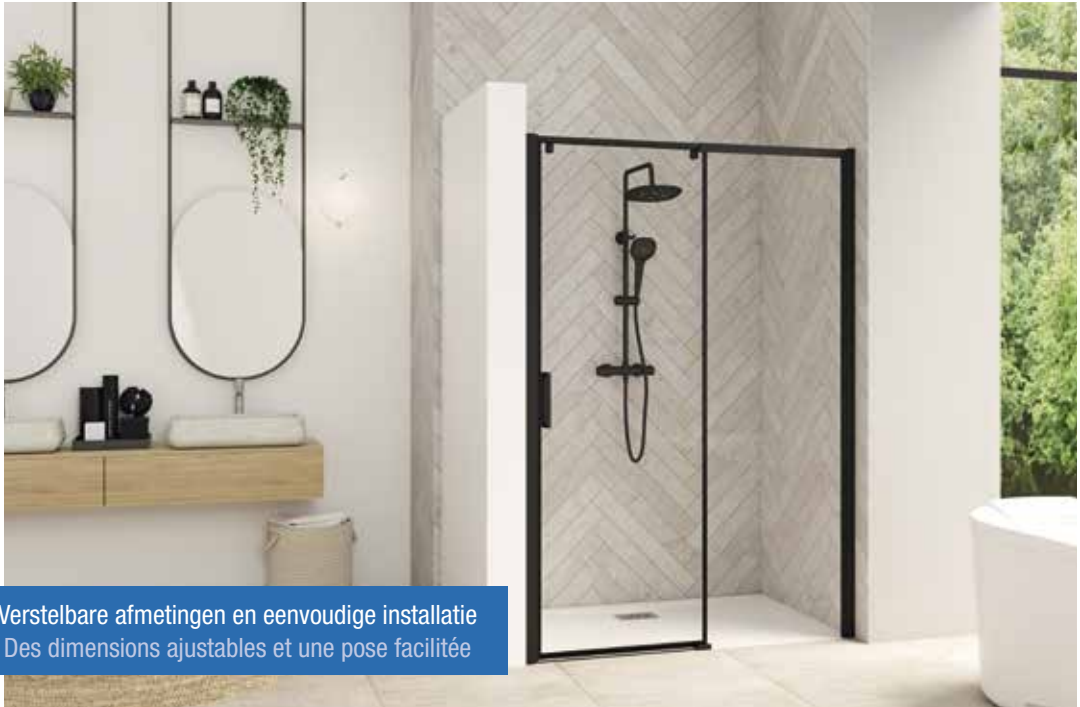

DOUCHEWAND | PAROI

FLAT

De glazen douchewanden perfect in lijn
La paroi à l'alignement parfait des verres

DOUCHEWAND | PAROI

FLAT

NIEUW | NOUVEAUTÉS

Verstelbare afmetingen en eenvoudige installatie
Des dimensions ajustables et une pose facilitée