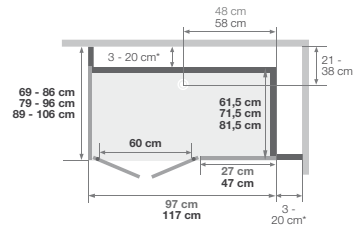

2 draaideuren | 2 portes pivotantes