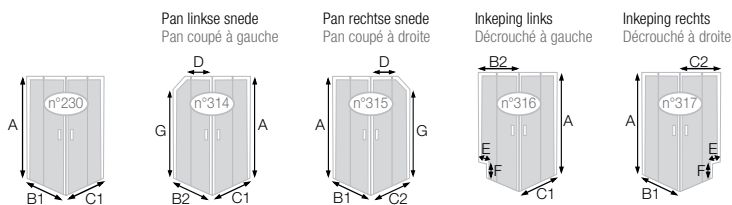

INFO Een van beide deurbreedtes B1/B2 of C1/C2 moet kleiner zijn dan 1000 mm
L'une des deux largeurs de porte B1/B2 ou C1/C2 devra obligatoirement être inférieure à 1000 mm