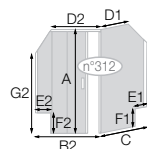

Deur met vast deel links
Vaste wand rechts
Snede in deur en in vaste deel
Porte avec partie fixe à gauche
Paroi fixe d'angle à droite
Découpe sur porte et paroi fixe