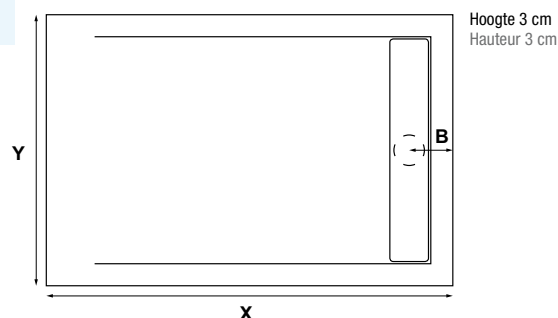

KINEROCK+ NATURAL

2 jaar
+1 extra
jaar

2 ans
+1 an
offert

GARANTIE

Douchebak van Biolex met mineralige textuur in 15 kleuren

Receveur aspect minéral en Biolex en 15 couleurs

1. Mineralige structuur
   - Volledig gekleurd in de massa
   - Extra vlak afvoerputje (28l./min) met afvoerrooster in dezelfde kleur als de douchebak is inbegrepen
   - Oppervlak voorzien van antibacteriële gelcoating
   - Kan op maat gezaagd worden
   - Optioneel: kits met stelpoten voor een totale hoogte van 9 tot 14 cm (zie p.204)
2. ---
3. Texture aspect minéral naturel
   - Colorés dans la masse
   - Bonde en inox poli extra fin incluse (28l./min), assortie à la couleur du receveur
   - Très hygiénique grâce à son revêtement bactériostatique
   - Découpable sur mesure
   - En option, kits de pieds réglables permettant d'atteindre une hauteur totale de 9 à 14 cm (voir p.204)

X	Y	B
120	80	13
120	90	13
120	100	13
140	80	13
140	90	13
140	100	13
160	80	13
160	90	13
160	100	13
180	80	13
180	90	13
180	100	13

Kleuren ▷ Couleurs

Maximaal zaagbaar oppervlak (bij niet volledige inbouw dienen de gezaagde zijden tegen een muur geïnstalleerd te worden)
Zone maximale de découpe (si le receveur n'est pas totalement encastré, les côtés découpés doivent être positionnés contre les murs)

Voor de installateur

- **Volledig aanpasbaar:** douchebak op maat te zagen
- **Ideaal voor inlopdouches:** volledige inbouw mogelijk

Côté installateur

- **Adaptabilité parfaite :** receveur découpable
- **Idéal pour les projets de douche à l'italienne :** encastrement total possible