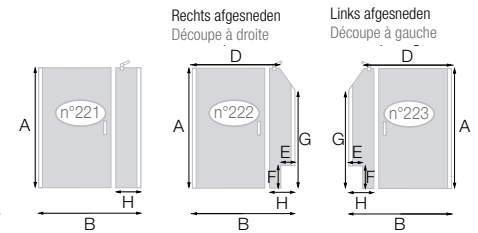

SMART DESIGN DEUR IN HET MIDDEN ZONDER DREMPEL | PORTE CENTRALE SANS SEUIL (p.302)

Draaieur zonder drempel met een vaste wand in lijn / Wit, verchromd* of mat grijs zwart gekorrelde* profiel / Helder glas of decor glas* Porte pivotante sans seuil avec une paroi fixe en alignement / Profilé blanc, chromé* ou gris noir grainé* / Verre transparent ou dépoli total*								ZONDER AFSNIJDING SANS DÉCOUPE	MET AFSNIJDING AVEC DÉCOUPE
Maten (in mm) Cotes (en mm)	A	B	D	E	F	G	H	€ 1164	€ 1230
Min. Mini	1300	1001	780	100	100	1300	240		
Max. Maxi	2000	1800**	1500	☞	☞	1900	☞		