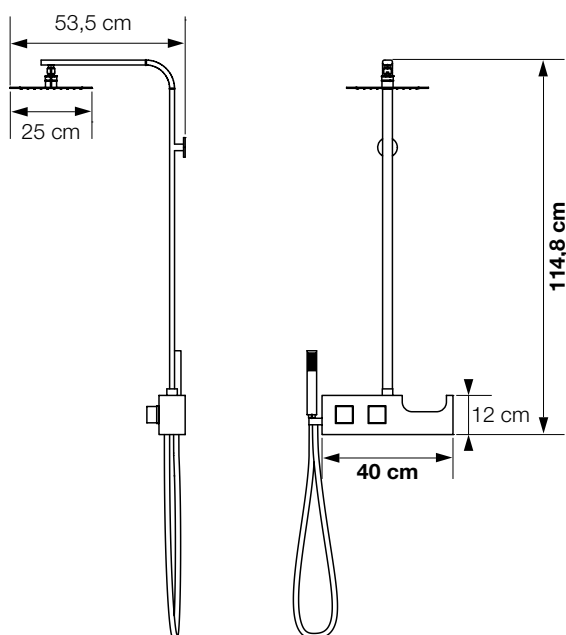

AQUACHROME

Verchromde douchecombinatie Combiné de douche chromé

1. Verchromde vierkante douchestang
   - Inbouw thermostaatkraan (+ toevoerslangen)
   - Messing handdouche met anti-twist doucheslang
   - Ultra-vlakke RVS regendouche met siliconen sproeigaatjes tegen kalkaanslag
   - Geïntegreerde flaconhouder
2. ---
3. Barre tubulaire chromée
   - Mitigeur thermostatique encastré (+ flexibles d'alimentation)
   - Douchette à main en laiton avec flexible anti-torsion
   - Douche pluie ultra plate en inox avec picots silicone anticalcaires
   - Porte-flacons intégré

Watertoevoer zone
Zone d'arrivée d'eau

AQUACHROME

CD300 € 625