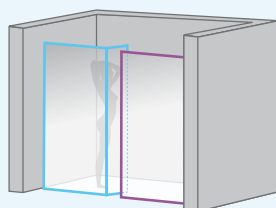

CONCEPT EKINOX+

Laat uw verbeelding spreken en stel uw eigen doucheruimte samen

▷ Laissez parler votre imagination et composez vous-même votre espace douche

Enkele voorbeelden ter inspiratie... | Quelques exemples pour vous inspirer ...

In een nis

▷ En niche