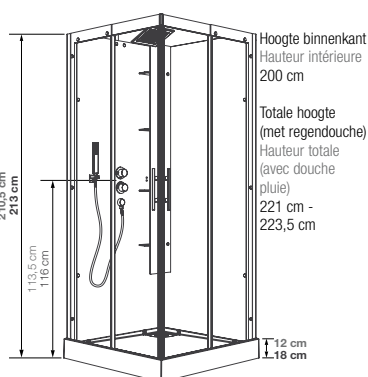

Maten model C80
Cotes modèle C80