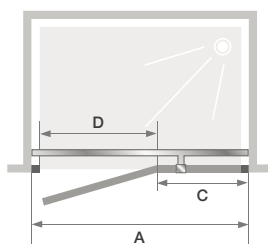

Scharnieren rechts
Charnières à droite

	Geborsteld RVS profiel Profilé inox brossé	Geborsteld RVS profiel Profilé inox brossé
	SCHARNIEREN LINKS CHARNIÈRES À GAUCHE	SCHARNIEREN RECHTS CHARNIÈRES À DROITE
70 cm	PA4230ITNEG € 1364	PA4230ITNED € 1364
80 cm	PA4231ITNEG € 1390	PA4231ITNED € 1390
90 cm	PA4232ITNEG € 1416	PA4232ITNED € 1416
100 cm	PA4233ITNEG € 1442	PA4233ITNED € 1442
120 cm	PA4234ITNEG € 1494	PA4234ITNED € 1494
140 cm	PA4235ITNEG € 1545	PA4235ITNED € 1545
160 cm	PA4236ITNEG € 1598	PA4236ITNED € 1598
170 cm	PA4237ITNEG € 1624	PA4237ITNED € 1624
180 cm	PA4238ITNEG € 1650	PA4238ITNED € 1650