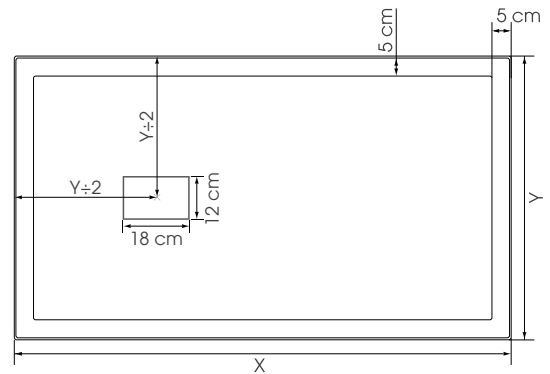

Kit met stelpoten | Kit de pieds

Breedte / Largeur	Lengte / Longueur						
	80 cm	90 cm	100 cm	120 cm	140 cm	160 cm	180 cm
80 cm	5	-	5	8	10	12	12
90 cm	-	5	5	8	10	12	12
100 cm	-	-	5	8	10	12	12

Kit 5 stelpoten | 5 pieds	KINPIED09	€ 131
Kit 8 stelpoten | 8 pieds	KINPIED11	€ 175
Kit 10 stelpoten | 10 pieds	KINPIED03	€ 199
Kit 12 stelpoten | 12 pieds	KINPIED12	€ 256

van 6 tot 11 cm
de 6 à 11 cm

Meer info over onze stelpoten ▶ Plus d'infos sur nos pieds réglables ▶ p.204

Kits met stelpoten voor een maximale hoogte van 11 tot 15 cm
Kits de pieds réglables permettant d'atteindre une hauteur totale de 11 à 15 cm