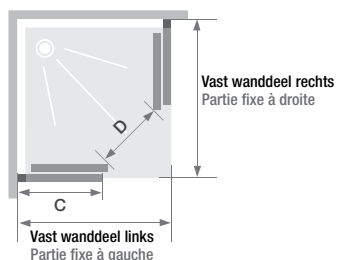

A/C VERLENGBAAR ZONDER DREMPEL

A/C EXTENSIBLE SANS SEUIL

Hoekinstap schuifdeuren zonder drempel met groot verstelbereik

Accès d'angle coulissant sans seuil à large plage de réglage

- Eenvoudige installatie: verlengbaar dankzij het horizontale telescopische profiel
- Profielen in wit, verchromd of grijs zwart gekorrelt aluminium
- Douchedorpel inbegrepen, optioneel te installeren

- Pose simplifiée : grande extensibilité grâce au profilé horizontal télescopique
- Profilé en aluminium blanc, chromé ou gris noir grainé avec obturateurs
- Barre de seuil incluse, pose facultative pour une étanchéité améliorée

Afmetingen in cm | Dimensions en cm		Maat | Taille				
		67/80	77/90	87/100	97/110	107/120
Breedte (min/max) | Largeur (mini/maxi)	A	67/78,5	77/88,5	87/98,5	97/108,5	107/118,5
Breedte vast wanddeel | Largeur partie fixe	C	35	40	45	50	55
Doorgang | Passage	D	26,6/40,8	33,6/47,8	40,7/54,9	47,8/62*	54,8/69*
Totale hoogte | Hauteur totale		200,5	200,5	200,5	200,5	200,5
Dikte verticaal profiel Épaisseur du profilé vertical		4	4	4	4	4
Afstelling bij niet-loodrechte muren (aan elke zijde) Réglage du faux-aplomb (de chaque côté)		1,5	1,5	1,5	1,5	1,5

* Doorgangsbreedte met een tweede deur van 100 cm
Largeur de passage avec une deuxième porte de largeur 100 cm