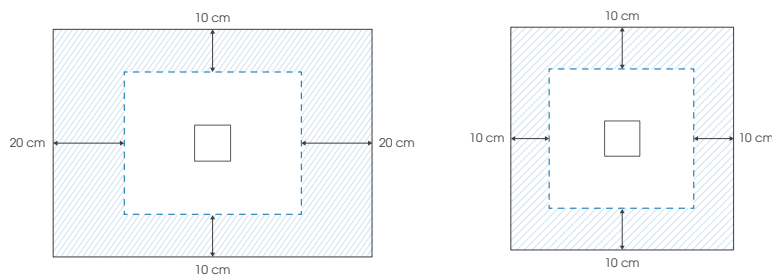

Maximaal zaagbaar oppervlak (bij niet volledige inbouw dienen de gezaagde zijden tegen een muur gepositioneerd te worden) | Zone maximale de découpe (si le receveur n'est pas totalement encastré, les côtés découpés doivent être positionnés contre les murs)

Voor de installateur

- **Volledig aanpasbaar:** douchebak is zaagbaar op de 4 zijden
- **Ideaal voor inlopdouches:** volledige inbouw mogelijk

Côté installateur

- **Adaptabilité parfaite :** découpable sur les 4 côtés et prestation de découpe sur-mesure en usine
- **Idéal pour les projets de douche à l'italienne :** encastrement total possible

INFO ▶ Installeer deze douchebak op elke gewenste plek dankzij de **VUILWATERPOMP Sanidouche flat** (p.134) ▶ Bestelnummers/prijzen (p.184)
▶ Installez ce receveur partout grâce à **LA POMPE DE RELEVAGE Sanidouche flat** (p.134) ▶ Tableaux références/prix (p.184)