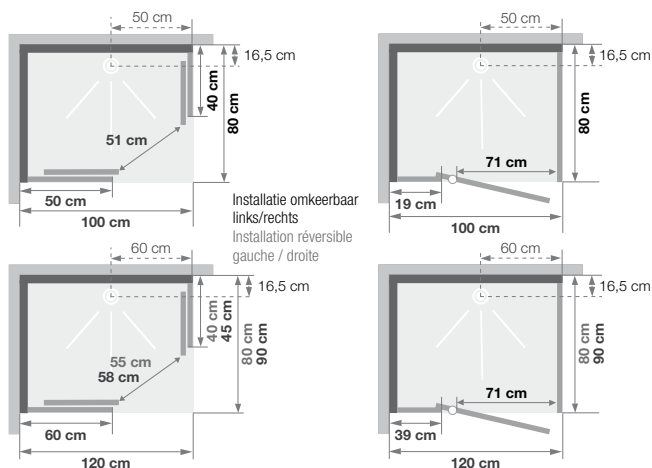

Afmetingen in cm | Dimensions en cm

		100 x 80		120 x 80		120 x 90	
Hoogte douchebak | Hauteur du receveur		9	18	9	18		
Afvoerhoogte Hauteur d'évacuation		3,5	12,5	3,5	12,5		
Hoogte waterafvoer zone Hauteur zone d'évacuation d'eau	K	5	14	5	14		
Breedte waterafvoer zone Largeur zone d'évacuation d'eau	L	80	80	80	80		
Breedte tot aan watertoevoer zone Déport zone d'évacuation d'eau	M	15	15	15	15		
Breedte watertoevoer zone Largeur zone d'arrivée d'eau	N	60	60	60	60		
Min. hoogte watertoevoer Hauteur mini d'arrivée d'eau	P	15	24	15	24		
Hoogte watertoevoer zone Hauteur zone d'arrivée d'eau	O	170	170	170	170		
Breedte tot aan watertoevoer zone Déport zone d'arrivée d'eau	U	15	15	15	15		
Breedte tot hart kraan Largeur centre mitigeur	V	40	40	45	45		
Hoogte tot hart kraan Hauteur centre mitigeur	W	118	127	118	127		
Zone tbv bevestigen kraanwerk Zone emplacement mitigeur cabine	ØX	25	25	25	25		

INFO Installeer deze cabine op elke gewenste plek dankzij de
p.134 ▶ VUILWATERPOMP

Installez cette cabine partout grâce à
▶ LA POMPE DE RELEVAGE