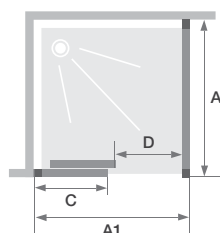

C VERLENGBAAR ZONDER DREMPEL + F

C EXTENSIBLE SANS SEUIL + F

Wand met 1 schuifdeur zonder drempel met groot verstelbereik + vaste hoekwand

Paroi avec 1 volet coulissant sans seuil à large plage de réglage + paroi fixe d'angle

► p.318

- Eenvoudige installatie: verlengbaar dankzij het horizontale telescopische profiel
- Profielen in wit, verchromd of grijs zwart gekorrelt aluminium
- Douchedorpel inbegrepen, optioneel te installeren
- Pose simplifiée : grande extensibilité grâce au profilé horizontal télescopique
- Profilé en aluminium blanc, chromé ou gris noir grainé avec obturateurs
- Barre de seuil incluse, pose facultative pour une étanchéité améliorée

		DEUR | PORTE								
		Maat | Taille								
Afmetingen in cm | Dimensions en cm		87/100	97/110	107/120	117/130	127/140	137/150	147/160	157/170	167/180
Breedte (min/max) | Largeur (mini/maxi)	A1	87/98,5	97/108,5	107/118,5	117/128,5	127/138,5	137/148,5	147/158,5	157/168,5	167/178,5
Breedte vast wanddeel | Largeur partie fixe	C	45,8	50,8	55,8	60,8	65,8	70,8	75,8	80,8	85,8
Doorgang | Passage	D	29,5/39,5	34,5/44,5	39,5/49,5	45,5/54,5	49,5/59,5	54,5/64,5	59,5/69,5	64,5/74,5	69,5/79,5
Totale hoogte | Hauteur totale		200,5	200,5	200,5	200,5	200,5	200,5	200,5	200,5	200,5
Dikte verticaal profiel Épaisseur du profilé vertical		4	4	4	4	4	4	4	4	4
Afstelling bij niet-loodrechte muren (aan een zijde) Réglage du faux-aplomb (sur un côté)		1,5	1,5	1,5	1,5	1,5	1,5	1,5	1,5	1,5