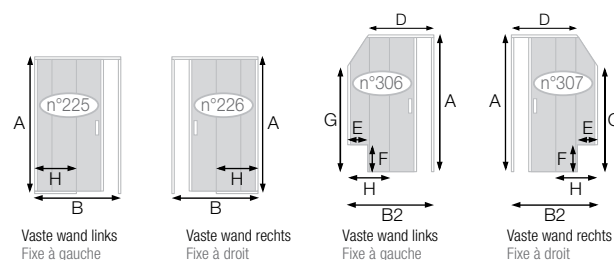

SMART DESIGN C ZONDER DREMPEL | C SANS SEUIL (p.308)

Wand met 1 schuifdeur zonder drempel / Wit, verchromd* of mat grijs zwart gekorrelde* profiel / Helder of decor glas* Paroi avec 1 volet coulissant sans seuil / Profilé blanc, chromé* ou gris noir grainé* / Verre transparent ou dépoli total*									ZONDER AFSNIJDING SANS DÉCOUPE	MET AFSNIJDING AVEC DÉCOUPE
Maten (in mm) Cotes (en mm)	A	B1	B2	D	E	F	G	H	€ 881	€ 941
Min. | Mini	1300	900	1000	900	100	100	1300	450		
Max. | Maxi	2000	1800**	1800**	1700	☞	☞	1900	☞		

INFO Voor montage in een hoek, zie p.318
Pour montage en angle, voir p.318

* Extra toeslag | Avec supplément de prix
** Extra toeslag voor breedte B1/B2 of C1/C2 ≥ 1001 mm | Supplément de prix pour toute largeur B1/B2 ou C1/C2 ≥ 1001 mm