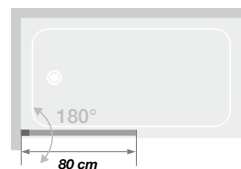

◀ Grijs zwart gekorrelde profiel profiel ▷ Profilé gris noir grainé

Afmetingen in cm | Dimensions en cm

	SMART DESIGN LYRA
Hoogte totaal | Hauteur totale	150
Dikte verticaal profiel | Épaisseur du profilé vertical	4
Dikte horizontaal profiel | Épaisseur du profilé horizontal	1,1 (strip | joint)
Afstelling bij niet-loodrechte muren | Réglage du faux-aplomb	1,5