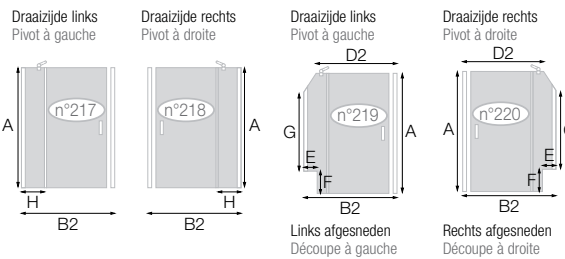

Schema's voor deur met breedte B2 tussen 1001 en 1800 mm
Schémas pour porte largeur B2 de 1001 à 1800 mm