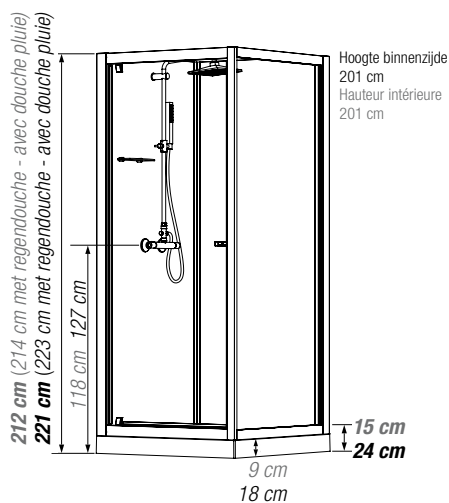

Afmetingen in cm | Dimensions en cm	C80		C90		
Hoogte douchebak | Hauteur du receveur	9	18	9	18	
Afvoerhoogte Hauteur d'évacuation	3,5	12,5	3,5	12,5	
Hoogte waterafvoer zone Hauteur zone d'évacuation d'eau	K	5	14	5	14
Breedte waterafvoer zone Largeur zone d'évacuation d'eau	L	60	60	70	70
Breedte tot aan waterafvoer zone Déport zone d'évacuation d'eau	M	15	15	15	15
Breedte watertoevoer zone Largeur zone d'arrivée d'eau	N	60	60	60	60
Min. hoogte watertoevoer Hauteur mini d'arrivée d'eau	P	15	24	15	24
Hoogte watertoevoer zone Hauteur zone d'arrivée d'eau	O	170	170	170	170
Breedte tot aan watertoevoer zone Déport zone d'arrivée d'eau	U	15	15	15	15
Breedte tot hart kraan Largeur centre mitigeur	V	40	40	40	40
Hoogte tot hart kraan Hauteur centre mitigeur	W	118	127	118	127
Zone tbv bevestigen kraanwerk Zone emplacement mitigeur cabine	ØX	25	25	25	25

● Uit voorraad leverbaar | Livraison de stock

INFO
p.134

Installeer deze cabine op elke
gewenste plek dankzij de
► VUILWATERPOMP

Installez cette cabine
partout grâce à
► LA POMPE DE RELEVAGE

DOUCHEBAK | RECEVEUR 9 CM	Schuifdeuren | Portes coulissantes	Draaideur | Porte pivotante
80 x 80 cm	CA831 € 1966 ●	CA821 € 1966 ●
90 x 90 cm	CA832 € 2395 ●	CA822 € 2395 ●
DOUCHEBAK | RECEVEUR 18 CM	Schuifdeuren | Portes coulissantes	Draaideur | Porte pivotante
80 x 80 cm	CA8310 € 1966 ●	CA8210 € 1966 ●
90 x 90 cm	CA8320 € 2395 ●	CA8220 € 2395 ●