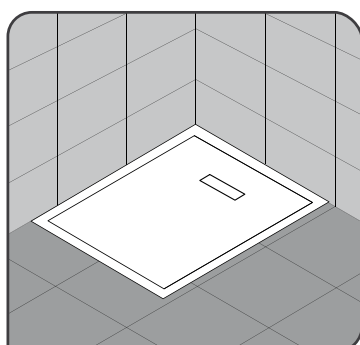

4. Ingebouwd zonder in hoogte verstelbare poten | Encastré et posé sans pieds réglables

Volledig verzonken
Décaissement total