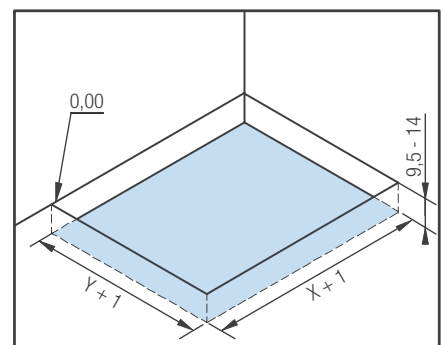

Vorbereitung montage | Préparation de l'implantation