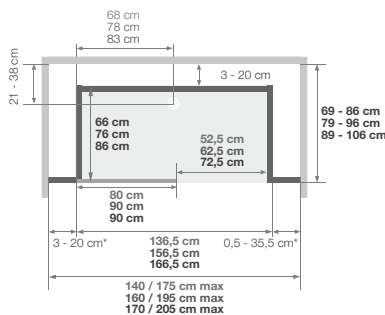

Walk in | Espace ouvert