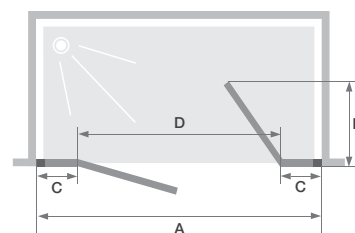

Wit profiel | Profilé blanc		Verchromd profiel | Profilé chromé	
	Helder glas | Verre transparent	Decor glas | Verre sérigraphié	Helder glas | Verre transparent	Decor glas | Verre sérigraphié
110 cm	PA9080BTNE € 1067	PA9080BBVE € 1237	PA9080CTNE € 1225	PA9080CBVE € 1420
120 cm	PA9081BTNE € 1261	PA9081BBVE € 1463	PA9081CTNE € 1456	PA9081CBVE € 1689
130 cm	PA9082BTNE € 1331	PA9082BBVE € 1542	PA9082CTNE € 1525	PA9082CBVE € 1768
140 cm	PA9083BTNE € 1635	PA9083BBVE € 1895	PA9083CTNE € 1873	PA9083CBVE € 2172
150 cm	PA9084BTNE € 1819	PA9084BBVE € 2108	PA9084CTNE € 2047	PA9084CBVE € 2373
160 cm	PA9085BTNE € 1989	PA9085BBVE € 2309	PA9085CTNE € 2272	PA9085CBVE € 2635
170 cm	PA9086BTNE € 2143	PA9086BBVE € 2486	PA9086CTNE € 2481	PA9086CBVE € 2876
180 cm	PA9087BTNE € 2310	PA9087BBVE € 2678	PA9087CTNE € 2700	PA9087CBVE € 3131

Optioneel | En option

VERLENGINGSPROFIEL* | PROFILÉ D'EXTENSION*	
Wit profiel Profilé blanc	Verchromd profiel Profilé chromé
PROFILE51 € 123	PROFILE57 € 158

* Voor 3 cm extra breedte | Permet de gagner 3 cm en largeur

BEVESTIGINGSPROFIEL VOOR DE ZIJKANT | PROFILÉ DE FIXATION LATÉRALE	
Wit profiel Profilé blanc	Verchromd profiel Profilé chromé
PROFILE54 € 100	PROFILE60 € 129

Meer info: zijdelingse bevestiging p.349 | Plus d'info : fixation latérale p.349