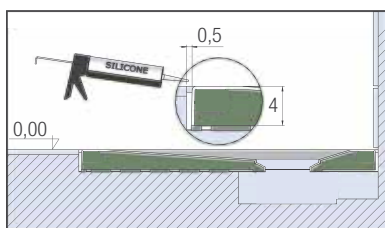

4. Ingebouwd zonder in hoogte verstelbare poten | Encastré et posé sans pieds réglables

Vorbereitung montage | Préparation de l'implantation

X et Y: zie p.200 | X et Y: voir p.200

* Volgens hoogte afvoerputje | Selon hauteur de bonde