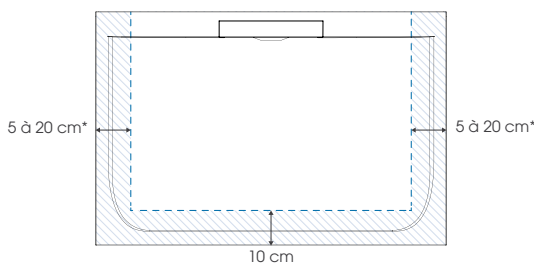

*5 cm voor de lengtes 80 / 90 cm
20 cm voor de lengtes \geq 140 cm

*5 cm pour les longueurs 80 / 90 cm
20 cm pour les longueurs \geq 140 cm

Maximaal zaagbaar oppervlak (bij niet volledige inbouw dienen de gezaagde zijden tegen een muur geïnstalleerd te worden)
Zone maximale de découpe (si le receveur n'est pas totalement encastré, les côtés découpés doivent être positionnés contre les murs)