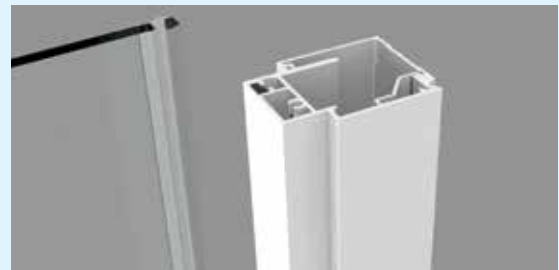

- Het magnetische profiel is volledig glad, de magneet is **geïntegreerd in het profiel**.
- Le profilé aimanté est totalement lisse, l'aimant a été **intégré à l'intérieur du profilé**.