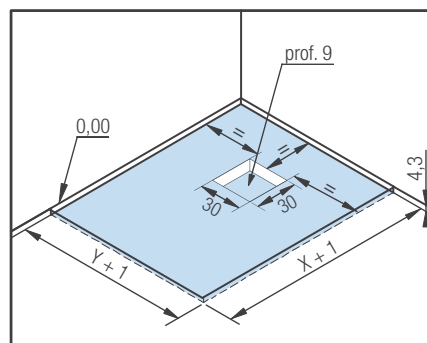

4. Ingebouwd zonder in hoogte verstelbare poten | Encastré et posé sans pieds réglables

Vorbereitung montage | Préparation de l'implantation

X et Y: zie p.200 | X et Y: voir p.200

* Volgens hoogte afvoerputje | Selon hauteur de bonde