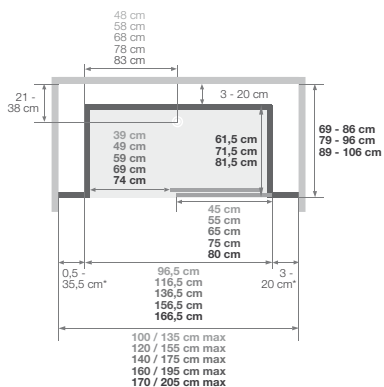

Schuifdeur | Porte coulissante

Versie hoog hoek | Version haute angle

Installatie omkeerbaar links/rechts
Installation réversible gauche / droite