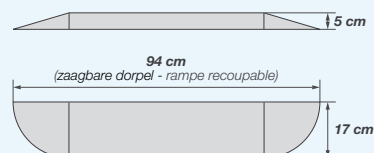

OPTIES ► ALLE VERSIES | OPTIONS ► TOUTES VERSIONS

◀ **Comfort steun, verlijmbaar op glas** (L. 45 cm)
Barre de maintien à coller (L. 45 cm)
KINBARRE11 € 144

◀ **Comfort steun, schroefbaar op muur** (L. 45 cm)
Barre de maintien à visser au mur (L. 45 cm)
KINBARRE08 € 122

◀ **Verhogingskit douchebak** (voor totale hoogte van de douchebak: 14,8 tot 19,8 cm inbegrepen de stelpoten en de afwerkingsplinten)
Kit rallonge pour rehausse receveur (hauteur totale du receveur : 14,8 à 19,8 cm comprenant les pieds et les plinthes de finition)
REHAUSSE23 € 256

◀ **Afdichting randafwerking** (versie hoog hoek)
Fileur périphérique de finition (version haute en angle)
KINCACHE05 € 247

◀ **Afdichting randafwerking** (versie hoog nis)
Fileur périphérique de finition (version haute en niche)
KINCACHE06 € 321

◀ **Overlopende montagerail voor versie hoog en mix** (laat toe een douche te installeren die breder is dan de oude badkuip, die overloopt in de badkamer. De blauwe zone is om aan te kleden met gipsplaat, muurpanelen...). Overloopzone maximaal 30 cm*

Rail de montage débordant pour versions haute et mixte (permet d'installer une douche plus large que l'ancienne baignoire, débordant sur la salle de bain. La zone bleue sera à habiller avec du placo, des panneaux muraux...). Zone de débord maxi 30 cm*

KINRAILO1 € 123

INFO ► Ideaal voor het installeren van een ondiepe kast naast de douche ► Idéal pour installer un placard de faible profondeur à côté de la douche

◀ **Montagekit voor tegen een muur, enkel voor versie hoog** (om te installeren tegen een enkele muur. De blauwe zone is om aan te kleden met gipsplaat, muurpanelen...)

Kit de montage contre un mur pour version haute uniquement (permet d'installer Kinemagic contre un seul mur. La zone bleue sera à habiller avec du placo, des panneaux muraux...)

KINRAILO2 € 401