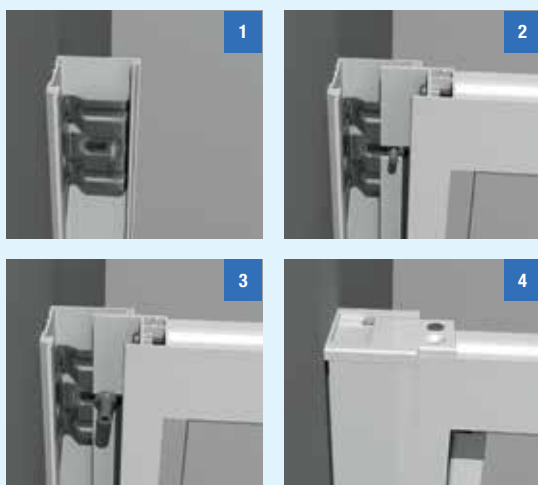

Montagesysteem van de wanden

Système facilitant le montage des parois