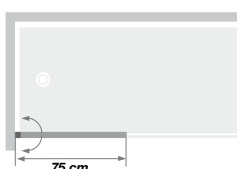

Installatie omkeerbaar links/rechts
Installation réversible gauche / droite

	Wit profiel Profilé blanc	Verchroomd profiel Profilé chromé
Breedte x hoogte Largeur x hauteur	Helder glas Verre transparent	Helder glas Verre transparent
75 x 140 cm	PB150BTN € 252	PB150CTN € 270