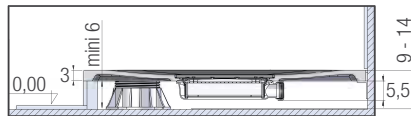

Vorbereitung montage | Préparation de l'implantation