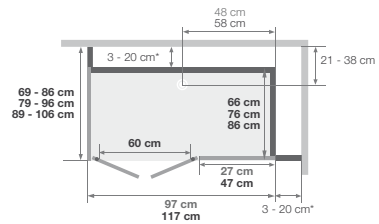

2 draaideuren | 2 portes pivotantes