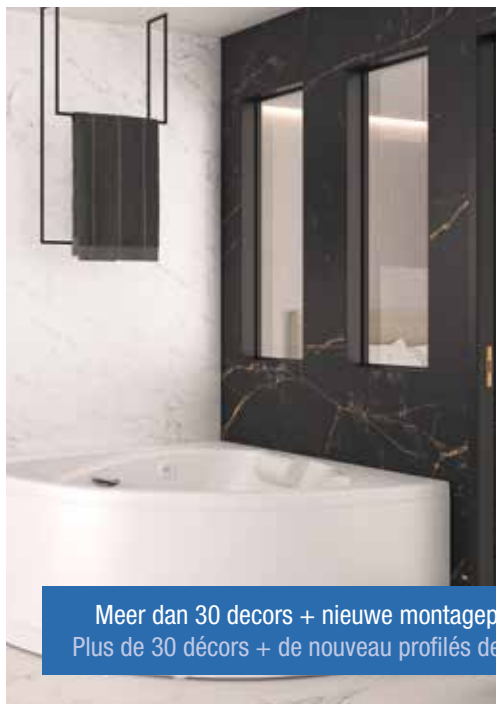

WANDPANELEN | PANNEAUX MURAUX
KINEWALL DESIGN