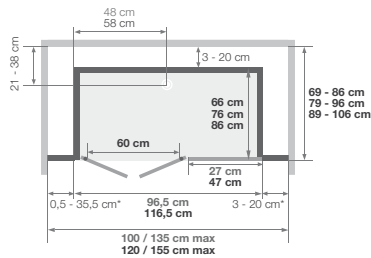

2 draaideuren | 2 portes pivotantes