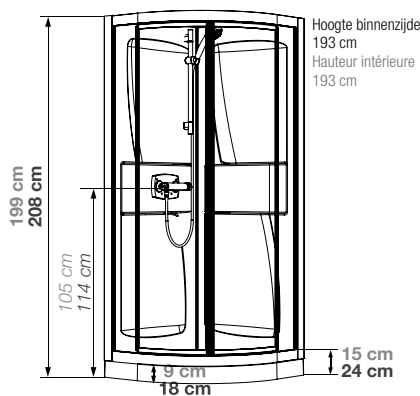

Afmetingen in cm | Dimensions en cm	R80		R90	
Hoogte douchebak | Hauteur de receveur	9	18	9	18
Afvoerhoogte | Hauteur d'évacuation	3,5	12,5	3,5	12,5
Hoogte waterafvoer zone | Hauteur zone d'évacuation d'eau	K	5	14	5
Breedte waterafvoer zone | Largeur zone d'évacuation d'eau	L	60	60	70
Breedte tot aan waterafvoer zone | Déport zone d'évacuation d'eau	M	15	15	15
Breedte watertoevoer zone | Largeur zone d'arrivée d'eau	N	60	60	70
Min. hoogte watertoevoer | Hauteur mini d'arrivée d'eau	P	15	24	15
Hoogte watertoevoer zone | Hauteur zone d'arrivée d'eau	O	170	170	170
Breedte tot aan watertoevoer zone | Déport zone d'arrivée d'eau	U	15	15	15
Breedte tot hart kraan | Largeur centre mitigeur	V	40	40	45
Hoogte tot hart kraan | Hauteur centre mitigeur	W	105	114	105
Zone tbv bevestigen kraanwerk | Zone emplacement mitigeur cabine	ØX	25	25	25

DOUCHEBAK | RECEVEUR 9 CM	Schuifdeuren | Portes coulissantes	Draaideuren | Portes pivotantes
80 x 80 cm	CA5309TTN € 1595 ●	CA5409TTN € 1595 ●
90 x 90 cm	CA5509TTN € 1819 ●	CA5609TTN € 1819 ●
DOUCHEBAK | RECEVEUR 18 CM	Schuifdeuren | Portes coulissantes	Draaideuren | Portes pivotantes
80 x 80 cm	CA5319TTN € 1595 ●	-
90 x 90 cm	CA5519TTN € 1819 ●	CA5619TTN € 1819 ●

● Uit voorraad leverbaar | Livraison de stock

INFO Installeer deze cabine op elke gewenste plek dankzij de
p.134 ▶ VUILWATERPOMP

Installez cette cabine partout grâce à
▶ LA POMPE DE RELEVAGE

INFO ▶ Optie: Grohe thermostaatkraan
▶ En option : Mitigeur Grohe

MIT100 € 329