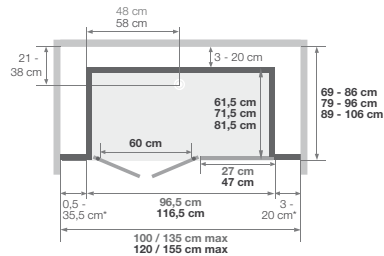

2 draaideuren | 2 portes pivotantes