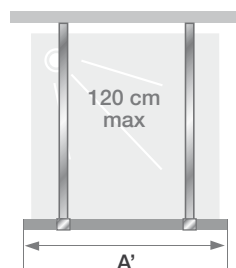

Installatie omkeerbaar links / rechts
Installation réversible gauche / droite