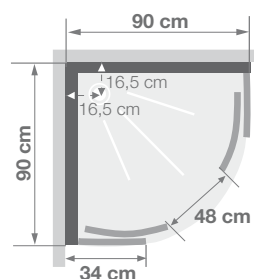

Installatie omkeerbaar rechts/links
Installation réversible droite / gauche