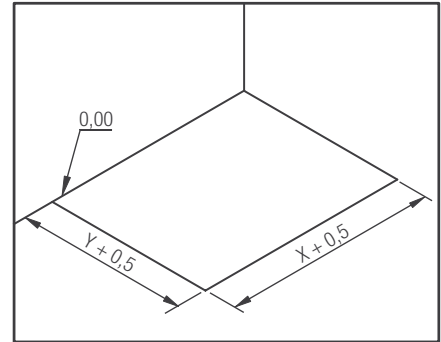

KINEMOON

INSTALLATIEMOGELIJKHEDEN VOOR ALLE MODELLEN

TYPES D'INSTALLATION POUR TOUS MODÈLES

1. Geïnstalleerd op in hoogte verstelbare poten en afgewerkt met tegels | Posé sur pieds réglables avec habillage carrelé

Vorbereitung montage | Préparation de l'implantation