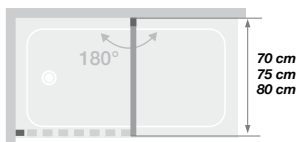

▲ SMART DESIGN ORION (links / à gauche) + SMART DESIGN LYRA
Grijs zwart gekorrel profiel ▷ Cosmos glas ▷ Profilé gris noir grainé ▷ Verre cosmos

Afmetingen in cm Dimensions en cm	Afmeting Taille 70	Afmeting Taille 75	Afmeting Taille 80
Breedte (min/max) Largeur (min/max)	65,6/67	70,5/72	75,5/77
Hoogte totaal Hauteur totale	150	150	150
Dikte verticaal profiel Épaisseur du profilé vertical	4	4	4
Dikte horizontaal profiel Épaisseur du profilé horizontal	1,1 (strip joint)	1,1 (strip joint)	1,1 (strip joint)
Afstelling bij niet-loodrechte muren Réglage du faux-aplomb	1,5	1,5	1,5