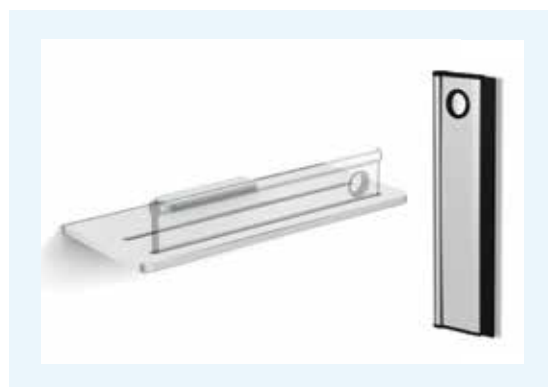

Kunststof flaconhouder met glaswischer ineen (30 x 13 cm)
Combiné étagère porte-flacons en béton de synthèse et raclette de douche (30 x 13 cm)

KINRAC01 € 184