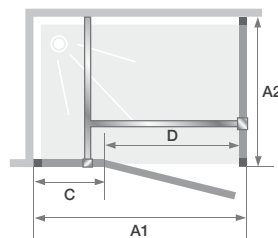

Breedte 160 cm
Taille 160 cm