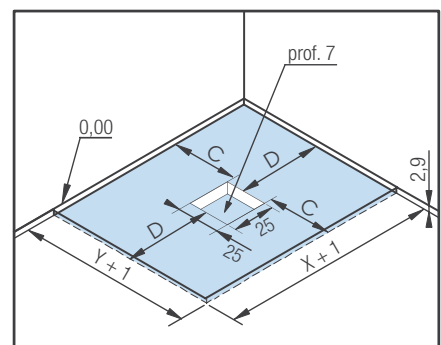

4. Ingebouwd zonder in hoogte verstelbare poten | Encastré et posé sans pieds réglables

Vorbereitung montage | Préparation de l'implantation