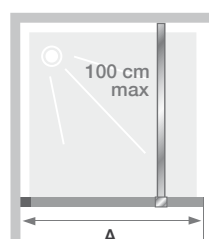

Installatie omkeerbaar links/rechts
Installation réversible gauche / droite