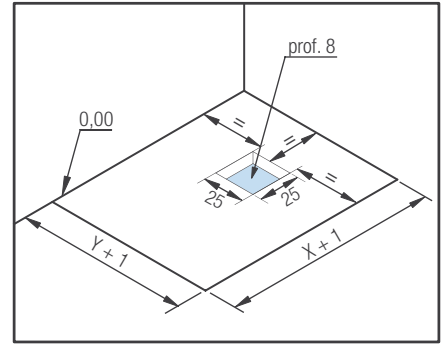

Vorbereitung montage | Préparation de l'implantation