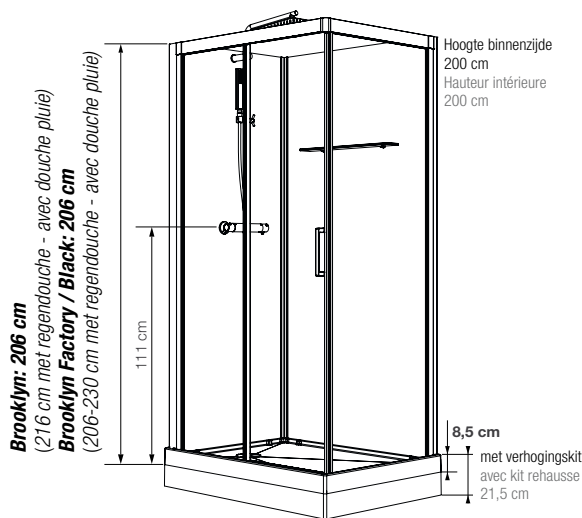

INFO Installeer deze cabine op elke gewenste plek dankzij de **VUILWATERPOMP** ▶

Installez cette cabine partout grâce à **LA POMPE DE RELEVAGE** ▶