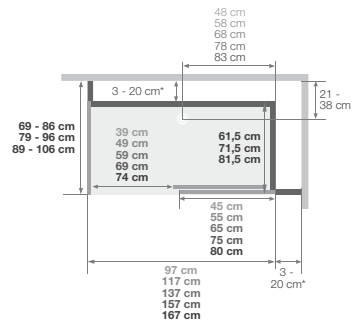

Schuifdeur | Porte coulissante

Versie met decor glas, toegang links
= decor aan binnenzijde deur
Version avec sérigraphie, passage à gauche
= sérigraphie de la porte à l'intérieur

*De linker- en rechterzijde mogen samen niet groter dan 38,5 cm zijn
*Les côtés gauche et droit cumulés ne peuvent excéder 38,5 cm

INFO Installeer deze cabine op elke gewenste plek dankzij de
p.134 ▶ VUILWATERPOMP
p.33 ▶ ACCESSOIRES OPTIONEEL

Installez cette cabine partout grâce à
▶ LA POMPE DE RELEVAGE
▶ ACCESSOIRES EN OPTION