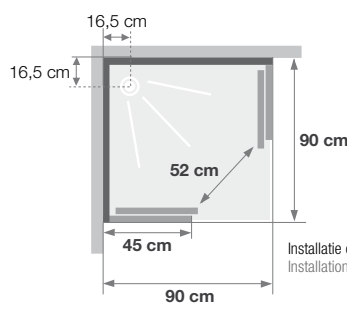

Afmetingen in cm | Dimensions en cm	C90	
Hoogte douchebak | Hauteur du receveur	9	18
Afvoerhoogte Hauteur d'évacuation	3,5	12,5
Hoogte waterafvoer zone Hauteur zone d'évacuation d'eau	K	5 14
Breedte waterafvoer zone Largeur zone d'évacuation d'eau	L	70 70
Breedte tot aan waterafvoer zone Déport zone d'évacuation d'eau	M	15 15
Breedte watertoevoer zone Largeur zone d'arrivée d'eau	N	60 60
Min. hoogte watertoevoer Hauteur mini d'arrivée d'eau	P	15 24
Hoogte watertoevoer zone Hauteur zone d'arrivée d'eau	O	170 170
Breedte tot aan watertoevoer zone Déport zone d'arrivée d'eau	U	15 15
Breedte tot hart kraan Largeur centre mitigeur	V	40 40
Hoogte tot hart kraan Hauteur centre mitigeur	W	110 118
Zone tbv bevestigen kraanwerk Zone emplacement mitigeur cabine	ØX	25 25

DOUCHEBAK | RECEVEUR 9 CM	Schuifdeuren | Portes coulissantes	Draaideur | Porte pivotante
90 x 90 cm	CA852 € 2834 ●	CA842 € 2834 ●
DOUCHEBAK | RECEVEUR 18 CM	Schuifdeuren | Portes coulissantes	Draaideur | Porte pivotante
90 x 90 cm	-	CA8420 € 2834 ●

● Uit voorraad leverbaar | Livraison de stock

INFO Installeer deze cabine op elke gewenste plek dankzij de **VUILWATERPOMP** ►
Installez cette cabine partout grâce à ► **LA POMPE DE RELEVAGE**