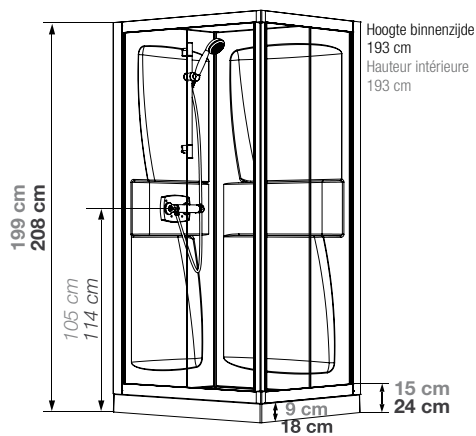

Identieke maten voor alle modellen
Cotes identiques pour tous les modèles