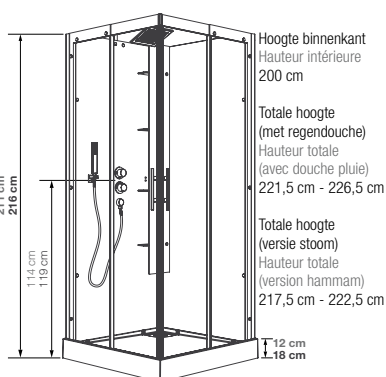

Maten model C90
Cotes modèle C90