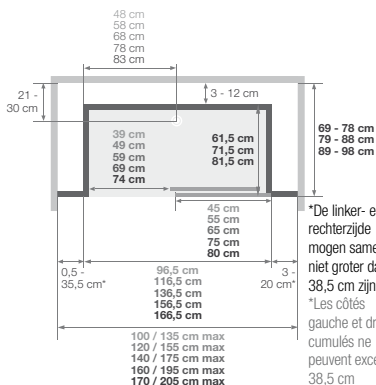

*De linker- en rechterzijde mogen samen niet groter dan 38,5 cm zijn
*Les côtés gauche et droit cumulés ne peuvent excéder 38,5 cm

2 draaideuren | 2 portes pivotantes