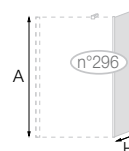

DRAAIWAND voor montage met SMART DESIGN HYDRA (p.122)
VOLET PIVOTANT pour montage avec SMART DESIGN HYDRA (p.122)

Draaiwand voor montage met vaste badwand SMART DESIGN HYDRA Wit profiel, verchroomd* of grijs zwart gekorrelt*. Helder glas of volledig mat glas* Volet pivotant pour montage avec pare-bain fixe SMART DESIGN HYDRA Profilé blanc, chromé* ou gris noir grainé*. Verre transparent ou dépoli			ZONDER AFSNIJDING SANS DÉCOUPE
Maten (in mm) Cotes (en mm)	A	H**	€ 255
Min. | Mini	500	220	
Max. | Maxi	1600***	800