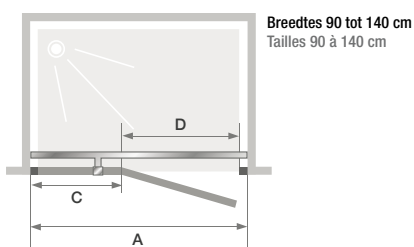

P	
	Scharnieren links Charnières à gauche	Scharnieren rechts Charnières à droite
80 cm	PA1781CTNEG € 1229	PA1781CTNED € 1229
90 cm	PA1782CTNEG € 1345	PA1782CTNED € 1345
100 cm	PA1783CTNEG € 1464	PA1783CTNED € 1464
120 cm	PA1784CTNEG € 1625	PA1784CTNED € 1625
140 cm	PA1785CTNEG € 1715	PA1785CTNED € 1715
160 cm	PA1786CTNEG € 1884	PA1786CTNED € 1884