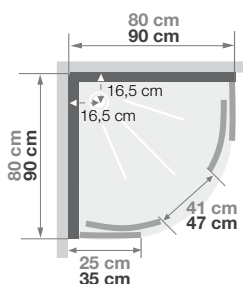

Installatie omkeerbaar links/rechts
Installation réversible gauche/droite