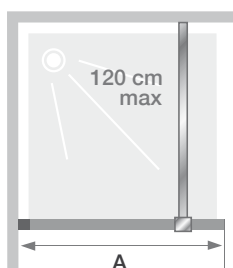

Installatie omkeerbaar links / rechts
Installation réversible gauche / droite