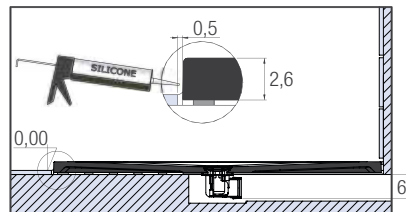

2. Geïnstalleerd op en tegen tegels | Posé en butée contre le carrelage

Vorbereitung montage | Préparation de l'implantation