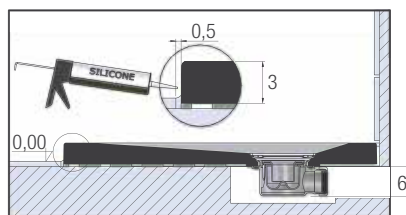

Vorbereitung montage | Préparation de l'implantation