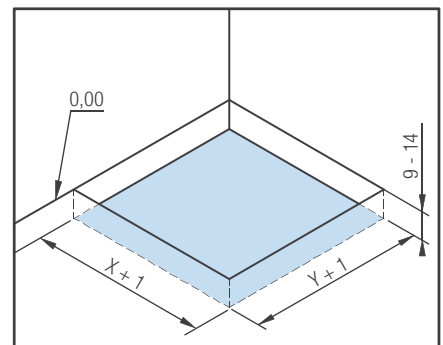

Vorbereitung montage | Préparation de l'implantation