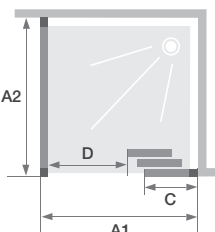

Vast wanddeel rechts,
doorgang links
Partie fixe à droite,
passage à gauche