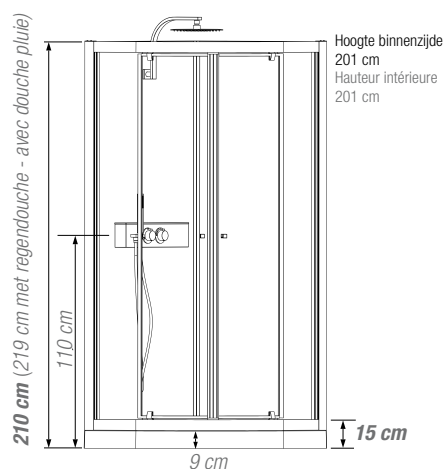

Cabine 1/4 de rond 90 cm

VERSIE
VERSION

▲ EDEN+ R90 Draaideuren ▷ Portes pivotantes

- ▶ 2 draaideuren (6 mm) of 2 schuifdeuren (5 mm)
- ▶ Vaste wanden (4 mm)
- ▶ Uitkliekbare verchromde wieltjes
- ▶ 2 portes pivotantes (6 mm) ou 2 coulissantes (5 mm)
- ▶ Parties fixes (4 mm)
- ▶ Roulettes métalliques chromées et déclinables