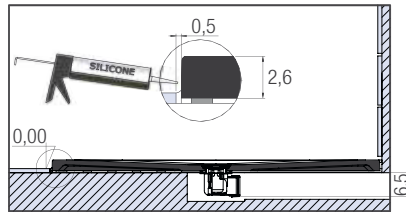

2. Geïnstalleerd op en tegen tegels | Posé en butée conte le carrelage

Vorbereitung montage | Préparation de l'implantation