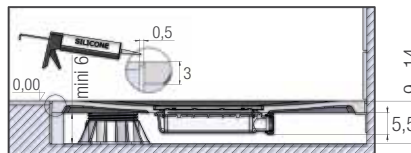

Vorbereitung montage | Préparation de l'implantation