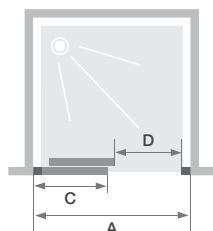

▲ SMART DESIGN C ZONDER DREMPEL | C SANS SEUIL Vast wanddeel rechts
▷ Mat grijs zwart gekorrelde profiel ▷ Partie fixe à droite ▷ Profilé gris noir grainé

Afmetingen in cm Dimensions en cm		Maat Taille										
		90	95	100	110	120	130	140	150	160	170	180
Breedte (min/max) Largeur (mini/maxi)	A	87/90	92/95	97/100	107/110	117/120	127/130	137/140	147/150	157/160	167/170	177/180
Breedte vast wanddeel Largeur partie fixe	C	40,8	43,3	45,8	50,8	55,8	60,8	65,8	70,8	75,8	80,8	85,8
Doorgang Passage	D	34,5	37	39,5	44,5	49,5	54,5	59,5	64,5	69,5	74,5	79,5
Totale hoogte Hauteur totale		200,5	200,5	200,5	200,5	200,5	200,5	200,5	200,5	200,5	200,5	200,5
Dikte verticaal profiel Épaisseur du profilé vertical		4	4	4	4	4	4	4	4	4	4	4
Afstelling bij niet-loodrechte muren (aan elke zijde) Réglage du faux-aplomb (de chaque côté)		1,5	1,5	1,5	1,5	1,5	1,5	1,5	1,5	1,5	1,5	1,5