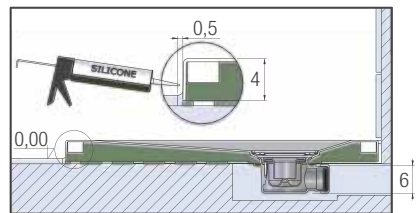

Vorbereitung montage | Préparation de l'implantation