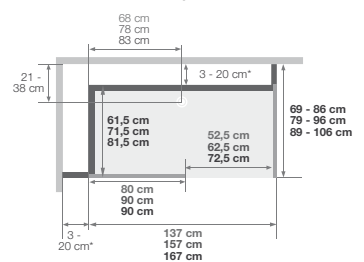

Walk in | Espace ouvert