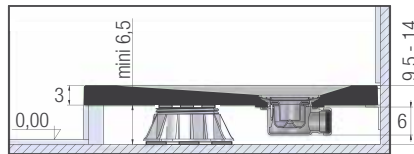

Vorbereitung montage | Préparation de l'implantation