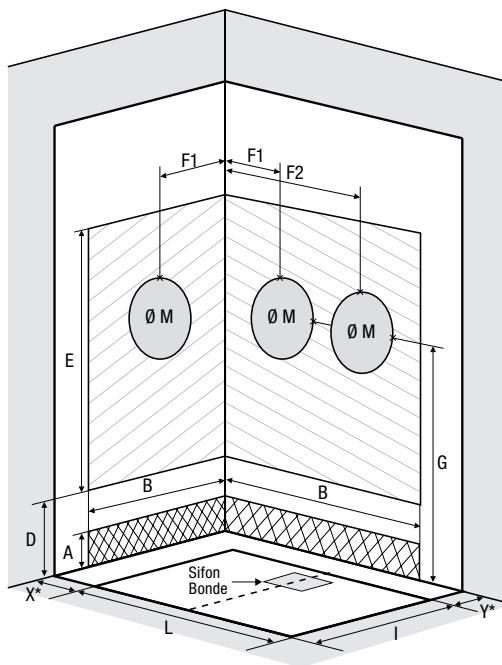

Pre-installatie Pré-installation

SERENITE+ | SERENITE | DESIGN ▶ VERSIE HOOG | VERSION HAUTE

*X+Y mogen niet groter zijn dan 38,5 cm
*X+Y ne peuvent excéder 38,5 cm

Afmetingen in cm Dimensions en cm	Breedte | Largeur			Lengte | Longueur					
	70	80	90	100	120	140	160	170	
Afmetingen van de douchebak Dimensions du receveur	I = 66	I = 76	I = 86	L = 96	L = 116	L = 136	L = 156	L = 166	
Afvoerhoogte (douchebak op stelpoten) Hauteur d'évacuation (receveur sur pieds réglables)	3 à 8			3 à 8					
Afvoerhoogte (douchebak op vloer) Hauteur d'évacuation (receveur posé au sol)	-3			-3					
Hoogte waterafvoer zone (douchebak op stelpoten) Hauteur zone d'évacuation d'eau (receveur sur pieds réglables)	A	5 à 10			5 à 10				
Hoogte waterafvoer zone (douchebak op vloer) Hauteur zone d'évacuation d'eau (receveur posé au sol)		-1			-1				
Breedte waterafvoer zone / Breedte watertoevoer zone Largeur zone d'évacuation / Largeur zone d'arrivée d'eau	B	62+Y	72+Y	82+Y	93+X	113+X	133+X	153+X	163+X
Min. hoogte watertoevoer (douchebak op stelpoten) Hauteur mini d'arrivée d'eau (receveur sur pieds réglables)	D	20			20				
Min. hoogte watertoevoer (douchebak op vloer) Hauteur mini d'arrivée d'eau (receveur posé au sol)		10			10				
Hoogte watertoevoer zone Hauteur zone d'arrivée d'eau	E	180			180				
Positie kraanwerk Position mitigeur	F1	37+Y			37+X				
	F2				L-37+X				
Hoogte hart kraan (douchebak op stelpoten) Hauteur centre mitigeur (receveur sur pieds réglables)	G	115,5 à 116,5			115,5 à 116,5				
Hoogte hart kraan (douchebak op vloer) Hauteur centre mitigeur (receveur posé au sol)		105,5			105,5				
Ruimte voor plaatsen kraan Zone emplacement mitigeur cabine	M	Ø 30			Ø 30