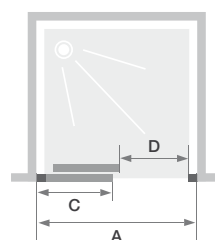

Installatie omkeerbaar links/rechts
Installation réversible gauche / droite