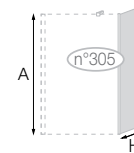

SMART DESIGN DRAAIPANEEL/VOLET DUO (p.296)

Draaipaneel voor montage met Smart Design Solo (voor montage met Draaipaneel Duo) / Profielen wit, verchroomd* of grijs zwart gekorrelde* / Helder glas of volledig decor glas*
Volet pivotant pour montage avec SMART DESIGN SOLO (pour montage avec Volet Duo) / Profilé blanc, chromé* ou gris noir grainé* / Verre transparent ou dépoli total*

Maten (in mm) Cotes (en mm)	A	H**	ZONDER AFSNIJDING SANS DÉCOUPE
Min. | Mini	500	220	€ 255
Max. | Maxi	2000***	800	

* Extra toeslag | Avec supplément de prix
** Opgelet: de breedte H komt overeen met het draaipaneel wanneer deze in het verlengde van de wand ligt. Wanneer het in een hoek van 90° wordt gevouwen, neemt de breedte af. Attention ! La largeur H correspond au volet pivotant lorsqu'il est en alignement avec la paroi. Lorsqu'il est replié à 90°, sa largeur diminue.
*** Voor montage met Smart Design Solo met standaardafmetingen (p.290) A = 1978 mm | Pour montage avec Smart Design Solo de dimensions standards (p.290), A = 1978 mm