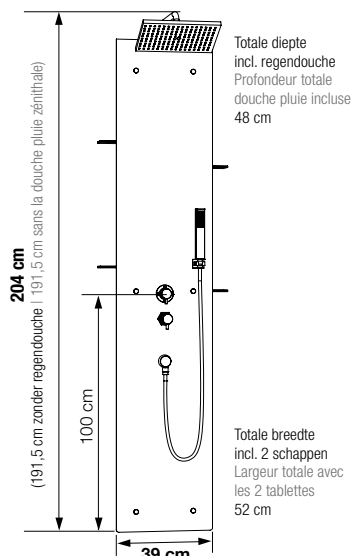

Kleuren ▷ Couleurs

Wit Blanc	Antraciet grijs Gris anthracité	Beton grijs Gris béton	Zwart Noir	Taupe Taupe
CD420BT € 1714	CD420AT € 1714	CD420GT € 1714	CD420NT € 1714	CD420TT € 1714