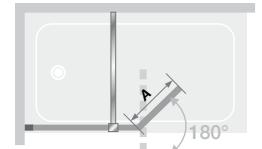

◀ Verchroomd profiel ► Profilé chromé

Combinatie Smart Design Hydra
+ draaipaneel
Combinaison Smart Design Hydra
+ volet pivotant

SMART DESIGN HYDRA ► Enkele badwand | Pare-bain fixe

	Wit profiel | Profilé blanc		Verchroomd profiel | Profilé chromé		Grijs zwart gekorrelde profiel | Profilé gris noir grainé		
	Helder glas Verre transparent	Cosmos glas Verre cosmos	Helder glas Verre transparent	Cosmos glas Verre cosmos	Helder glas Verre transparent	Cosmos glas Verre cosmos	Factory glas Verre factory
80 x 148 cm	PB130BTNE € 285	PB130BCOE € 305	PB130CTNE € 310	PB130CCOE € 330	PB130NTNE € 310	PB130NCOE € 330	PB130N2BVE € 330

SMART DESIGN HYDRA ► Draaipaneel | Volet pivotant

	Wit profiel | Profilé blanc		Verchroomd profiel | Profilé chromé		Grijs zwart gekorrelde profiel | Profilé gris noir grainé	
	Helder glas Verre transparent	Cosmos glas Verre cosmos	Helder glas Verre transparent	Cosmos glas Verre cosmos	Helder glas Verre transparent	Cosmos glas Verre cosmos
37,5 x 148 cm	PB135BTNE € 196	PB135BCOE € 198	PB135CTNE € 214	PB135CCOE € 215	PB135NTNE € 207	PB135NCOE € 230