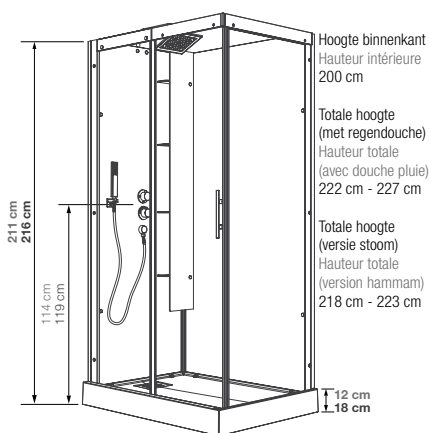

Installatie omkeerbaar links/rechts
Installation réversible gauche / droite