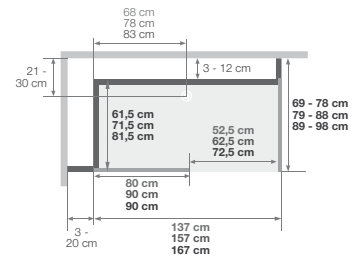

Walk in | Espace ouvert