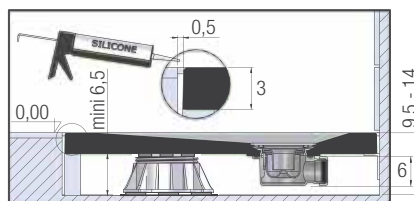

Vorbereitung montage | Préparation de l'implantation