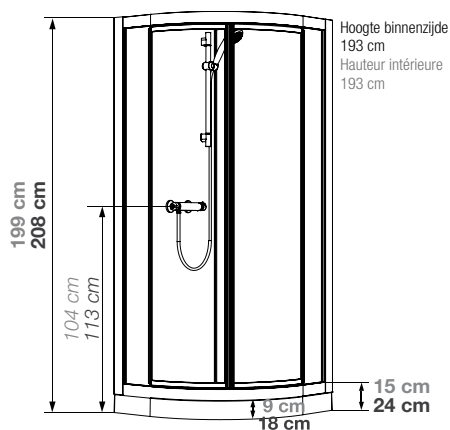

Installatie omkeerbaar links/rechts
Installation réversible gauche/droite