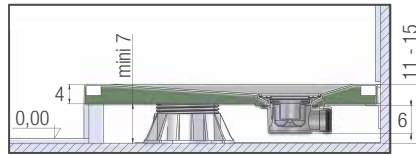

Voorbereiding montage | Préparation de l'implantation

2. Geïnstalleerd op en tegen tegels | Posé en butée contre le carrelage