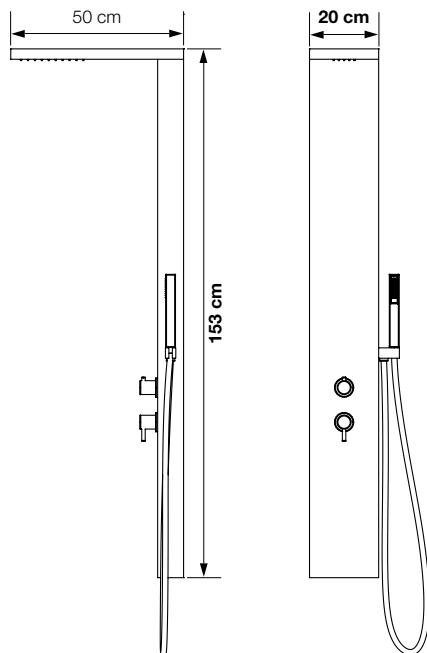

Watertoevoer zone
Zone d'arrivée d'eau

Mat wit Blanc mat	Mat zwart Noir mat	Geborsteld RVS Inox brossé
CD312 € 805	CD313 € 805	CD311 € 707