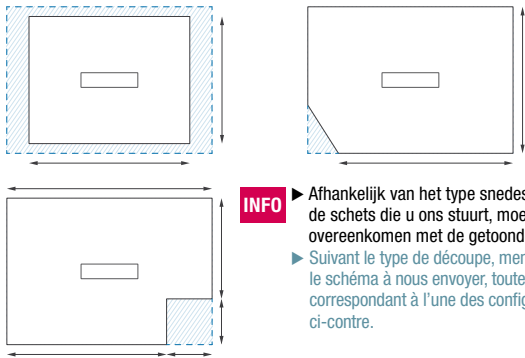

ter verzending per mail naar | à envoyer par mail à **info@sfabeneluxbv.nl**

Bedrijfsnaam | Enseigne : .....

Stad | Ville : .....

Ordernummer | N° de commande : .....

MOGELIJKE ZAAGSNEDES | TYPES DE DÉCOUPE POSSIBLES

INFO ▶ Afhankelijk van het type snedes, vermeld in de schets die u ons stuurt, moeten de hoeken overeenkomen met de getoonde configuraties
▶ Suivant le type de découpe, mentionner sur le schéma à nous envoyer, toutes les cotes correspondant à l'une des configurations ci-contre.