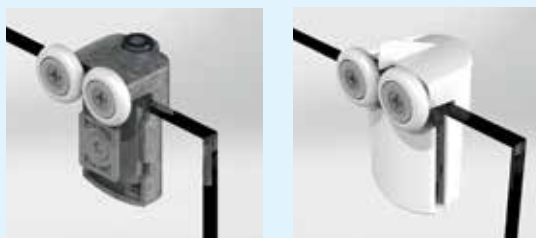

Voorgemonteerde wieltjes

Prémontage des roulettes

- Het glas van de schuifdeuren zijn vooraf in de fabriek uitgerust om de wieltjes op te zetten. Aanzienlijke **tijdwinst** tijdens montage. Het enige dat nog dient te gebeuren is de afdekkingsplaatjes te monteren
- Les verres coulissants sont pré-équipés en usine pour recevoir les roulettes. Un **gain de temps** important lors du montage. Il ne reste plus qu'à mettre en place les caches de finition.