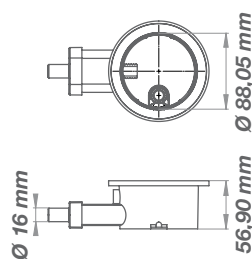

Max. opvoerhoogte 3 meter verticaal – 30 meter horizontaal
Refolement max. jusqu'à 3 m. vertical – 30 m. horizontal

Diameter afvoerleiding 32 mm
Diamètre de refolement

Max. opgenomen vermogen 400 W
Consommation moteur

Debiet (l./m.) bij 3 meter hoogte 25
Débit (l./m.) à 3 m de hauteur

SANIFLOOR+

Incl. sifon voor tegelvloer POMPEAA € 1221
Avec siphon pour sol à carrelé