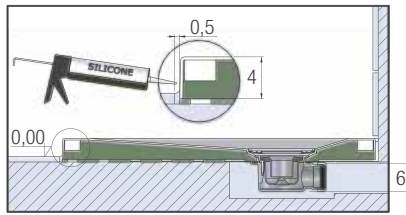

Vorbereitung montage | Préparation de l'implantation