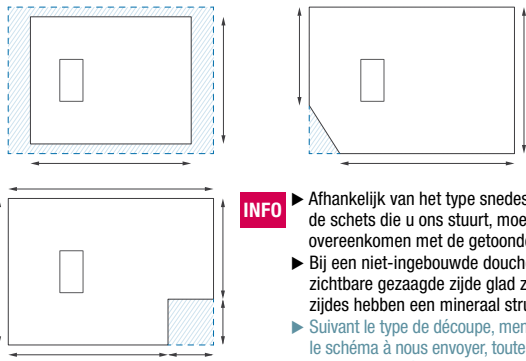

- INFO**
- Afhankelijk van het type snedes, vermeld in de schets die u ons stuurt, moeten de hoeken overeenkomen met de getoonde configuraties
 - Bij een niet-ingebouwde douchebak, zal de zichtbare gezaagde zijde glad zijn (overige zijdes hebben een mineraal structuur)
 - Suivant le type de découpe, mentionner sur le schéma à nous envoyer, toutes les cotes correspondant à l'une des configurations ci-contre.
 - Dans le cas d'un receveur non-encasté, le chant découpé visible sera lisse (les autres chants auront la texture aspect minéral).