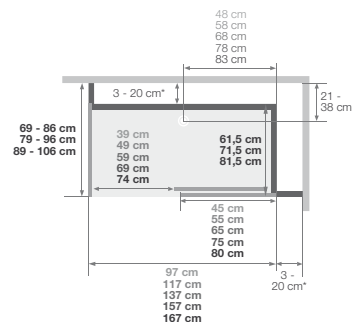

Schuifdeur | Porte coulissante

Versie met decor glas, toegang links = decor aan binnenzijde deur
Version avec sérigraphie, passage à gauche = sérigraphie de la porte à l'intérieur

INFO

Installeer deze cabine op elke gewenste plek dankzij de

- **VUILWATERPOMP**
- **ACCESSOIRES OPTIONEEL**

Installez cette cabine partout grâce à

- **LA POMPE DE RELEVAGE**
- **ACCESSOIRES EN OPTION**

*De linker- en rechterzijde mogen samen niet groter dan 38,5 cm zijn
*Les côtés gauche et droit cumulés ne peuvent excéder 38,5 cm