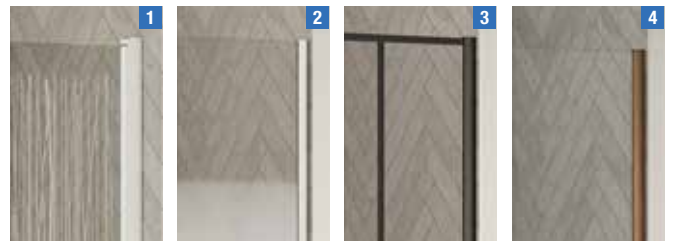

SMART DESIGN

Een doucheruimte met onbegrensde mogelijkheden

▷ L'espace douche en liberté, sans contrainte

▶ p.332-339:
Smart Design zonder
drempel | sans seuil

UITVOERINGEN

▶ 4 glasuitvoeringen:

1. 1 decorglas met verticale lijnen
2. 2 glas cosmos
3. 3 factory glas
4. 4 helder glas

▶ 4 profieluitvoeringen:

1. 1 wit aluminium
2. 2 verchromd aluminium
3. 3 mat grijs zwart gekorrel aluminium
4. 4 aluminium natuurlijk eik

- Afdekplaatjes voor een perfecte afwerking
- Metalen handgrepen afgestemd op de profielen

FINITIONS

▶ 4 finitions de verre :

1. 1 verre à bandes verticales
2. 2 verre cosmos
3. 3 verre factory
4. 4 verre transparent

▶ 4 finitions de profilé :

1. 1 aluminium blanc
2. 2 aluminium chromé
3. 3 aluminium gris noir grainé
4. 4 aluminium chêne naturel

- Obturateurs pour une finition parfaite
- Poignées métalliques assorties aux profilés

OPSTELLINGEN CONFIGURATIONS	SMART DESIGN ZONDER DREMPEL | SMART DESIGN SANS SEUIL	
Walk-in Espace ouvert	Solo ▶ p.290-295	
Walk-in met draaipaneel Espace ouvert avec volet pivotant	Solo + draaipaneel Duo | Solo + volet Duo ▶ p.296-297	
Draaideur Porte pivotante	P zonder drempel | sans seuil ▶ p.300 Deur in het midden zonder drempel | Porte centrale sans seuil ▶ p.302	P zonder drempel + F | sans seuil + F ▶ p.314 A/P zonder drempel | sans seuil ▶ p.324 R/P zonder drempel | sans seuil ▶ p.331
Dubbele draaideur Double porte pivotante	2P zonder drempel | sans seuil ▶ p.304 2P XXL zonder drempel | sans seuil ▶ p.305	
Vouwdeur Porte pliante	S zonder drempel | sans seuil ▶ p.306 S XXL zonder drempel | sans seuil ▶ p.307	S zonder drempel + F | sans seuil + F ▶ p.316 A/S zonder drempel | sans seuil ▶ p.330
Schuifdeur(en) Porte(s) coulissante(s)	C zonder drempel | sans seuil ▶ p.308 C verlengbaar zonder drempel | extensible sans seuil ▶ p.310 3V | sans seuil ▶ p.312	C zonder drempel + F | sans seuil + F ▶ p.318 C verlengbaar zonder drempel + F | extensible sans seuil + F ▶ p.320 A/C zonder drempel | sans seuil ▶ p.326 A/C verlengbaar zonder drempel | extensible sans seuil ▶ p.328