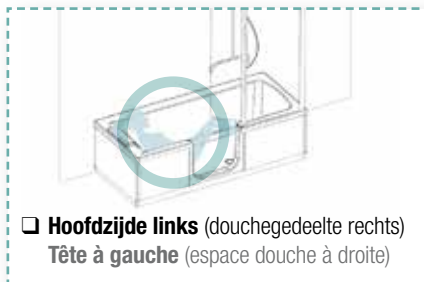

1 Kies uw bad | Choisissez votre baignoire

☐ Zie p.73
Voir p.73

☐ **Hoofdzijde links** (douchegedeelte rechts)
Tête à gauche (espace douche à droite)