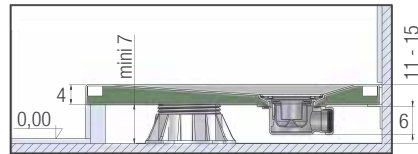

Vorbereitung montage | Préparation de l'implantation