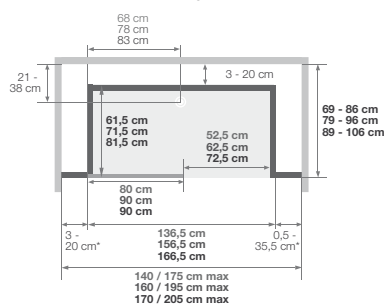

Walk in | Espace ouvert