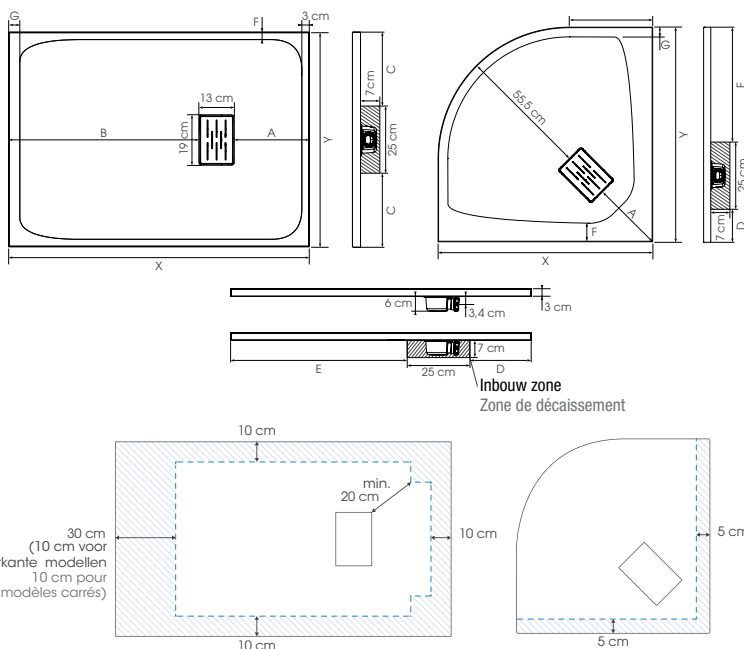

KINEROCK EVO

2 jaar
+1 extra
jaar

2 ans
+1 an
offert

GARANTIE

Extra vlakke douchebak van Biolex met textuur in diverse kleuren

Receveur extra-plat texturé et coloré en Biolex

p.159

1. Oppervlak in natuursteenlook
   - Extra vlak horizontaal afvoerputje (24 l./min) met metalen afvoerrooster in dezelfde kleur als de douchebak inbegrepen.
   - De douchebak kan gezaagd worden en er kan in geboord worden aan de zijkanten indien de installatie van de douchewand dit vereist (hiervoor raden wij aan een diamantslijpschijf te gebruiken met een Ø min. 230 mm)
   - Optioneel: kits met stelpoten voor een totale hoogte van 9 of 14 cm
2. ---
3. Texture aspect pierre naturelle
   - Bonde horizontale extra-plate (24 l./min) et grille d'évacuation métallique assortie incluses
   - Receveur découpable et perçable sur les contours si l'installation de la paroi le nécessite (pour cette opération, nous recommandons l'utilisation d'une meuleuse avec lame diamant Ø 230 mm mini)
   - En option, kits de pieds réglables permettant d'atteindre une hauteur totale de 9 à 14 cm

30 cm
(10 cm voor
vierkante
modellen
10 cm pour
modèles carrés)

Kleuren ▷ Couleurs

Wit
Blanc

Antracietgrijs
Gris anthracite

Steengrijs
Gris pierre

Zwart
Noir

Zand
Sable

	X	Y	A	B	C	D	E	F	G
D	80	80	15,5	25	-	5,5	49,5	0	4
	90	90	30	35	-	15,5	49,5	8	4
I	70	70	28,5	28,5	22,5	22,5	22,5	2,5	3
	75	75	31	31	25	25	25	3	3
	80	80	33,5	33,5	27,5	27,5	27,5	3	3
	90	90	38,5	38,5	32,5	32,5	32,5	3	3
	100	100	43,5	43,5	37,5	37,5	37,5	3	3
	90	70	25,5	51,5	22,5	19,5	45,5	3	4
	100	70	25,5	61,5	22,5	19,5	55,5	3	4
	100	80	30,5	56,5	27,5	24,5	50,5	3	3,5
100	90	35,5	51,5	35,5	29,5	45,5	3	3,5	
110	70	25,5	71,5	22,5	19,5	65,5	2,5	14	
110	80	30,5	66,5	27,5	24,5	60,5	3	14	
120	70	30,5	76,5	22,5	24,5	70,5	3	4,5	
120	80	30,5	76,5	27,5	24,5	70,5	3	4,5	
120	90	35,5	71,5	32,5	29,5	65,5	3	4	
120	100	35,5	71,5	37,5	29,5	65,5	3	4	
130	70	25,5	91,5	22,5	19,5	85,5	2,5	14	
130	80	30,5	86,5	27,5	24,5	80,5	3	4	
140	70	25,5	101,5	22,5	19,5	95,5	2,5	24	
140	80	30,5	96,5	27,5	24,5	90,5	3	4	
140	90	35,5	91,5	32,5	29,5	85,5	3	4	
140	100	35,5	91,5	37,5	29,5	85,5	3	4	
150	70	25,5	111,5	22,5	19,5	105,5	3	4	
150	80	30,5	106,5	27,5	24,5	100,5	3	4	
150	90	35,5	101,5	32,5	29,5	95,5	3	4,5	
160	70	25,5	121,5	22,5	19,5	115,5	3	14	
160	80	30,5	116,5	27,5	24,5	110,5	3	4	
160	90	35,5	111,5	32,5	29,5	105,5	3	4	
160	100	35,5	111,5	37,5	29,5	105,5	3	4	
170	70	25,5	131,5	22,5	19,5	125,5	3	4	
170	80	30,5	126,5	27,5	24,5	120,5	3	24	
170	90	30,5	126,5	32,5	24,5	120,5	13	24	
180	80	30,5	136,5	27,5	24,5	130,5	8	34	
180	90	35,5	131,5	32,5	29,5	125,5	3	4	
180	100	35,5	131,5	37,5	29,5	125,5	3	4	
190	90	35,5	141,5	32,5	29,5	135,5	13	44	
200	100	25,5	161,5	37,5	19,5	155,5	18	54	

Maximaal zaagbaar oppervlak (bij niet volledige inbouw dienen de gezaagde zijden tegen een muur geëpositieerd te worden)
Zone maximale de découpe (si le receveur n'est pas totalement encastré, les côtés découpés doivent être positionnés contre les murs)

Voor de installateur

- **Volledig aanpasbaar:** zaagbaar op de 4 zijden en op maat te zagen in onze fabriek
- **Ideaal voor inlopdouches:** volledige inbouw mogelijk

Côté installateur

- **Adaptabilité parfaite :** découpable sur les 4 côtés et prestation de découpe sur-mesure en usine
- **Idéal pour les projets de douche à l'italienne :** encastrement total possible

▶ Installeer deze douchebak op elke gewenste plek dankzij de **VUILWATERPOMP Sanidouche flat** (p.134) ▶ Bestelnummers/prijzen (p.156)
▶ Installez ce receveur partout grâce à **LA POMPE DE RELEVAGE Sanidouche flat** (p.134) ▶ Tableaux références/prix (p.156)