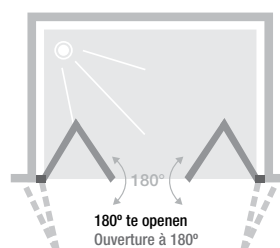

Wit profiel | Profilé blanc		Verchromd profiel | Profilé chromé	
	Helder glas | Verre transparent	Decor glas | Verre sérigraphié	Helder glas | Verre transparent	Decor glas | Verre sérigraphié
110 cm	PA90100BTNE € 1657	PA90100BBVE € 1959	PA90100CTNE € 1673	PA90100CBVE € 1976
120 cm	PA90101BTNE € 1669	PA90101BBVE € 1972	PA90101CTNE € 1686	PA90101CBVE € 1988
130 cm	PA90102BTNE € 1680	PA90102BBVE € 1983	PA90102CTNE € 1699	PA90102CBVE € 2001
140 cm	PA90103BTNE € 1695	PA90103BBVE € 1996	PA90103CTNE € 1711	PA90103CBVE € 2014

Optioneel | En option

VERLENGINGSPROFIEL* | PROFILÉ D'EXTENSION*	
Wit profiel Profilé blanc	Verchromd profiel Profilé chromé
PROFILE51 € 123	PROFILE57 € 158

BEVESTIGINGSPROFIEL VOOR DE ZIJKANT | PROFILÉ DE FIXATION LATÉRALE	
Wit profiel Profilé blanc	Verchromd profiel Profilé chromé
PROFILE54 € 100	PROFILE60 € 129

* Voor 3 cm extra breedte | Permet de gagner 3 cm en largeur

Meer info: zijdelingse bevestiging p.349 | Plus d'info : fixation latérale p.349