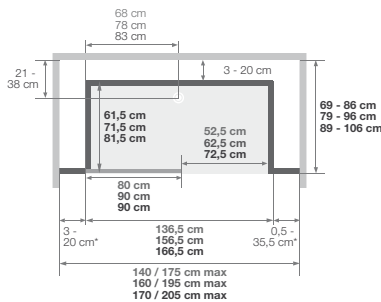

Walk in | Espace ouvert