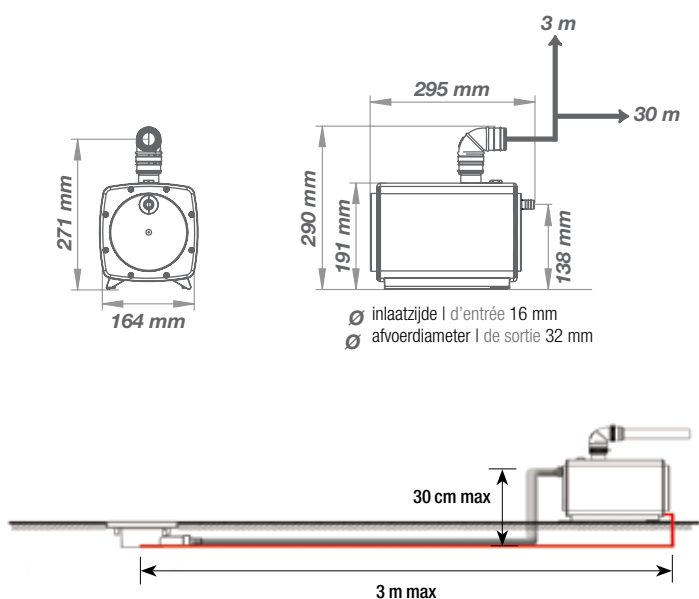

Max. opvoerhoogte 3 meter verticaal – 30 meter horizontaal
Refolement max. jusqu'à 3 m. vertical – 30 m. horizontal

Diameter afvoerleiding 32 mm
Diamètre de refolement

Max. opgenomen vermogen 400 W
Consommation moteur

Debiet (l./m.) bij 3 meter hoogte 25
Débit (l./m.) à 3 m de hauteur

SANIFLOOR+

Incl. sifon voor tegelvloer POMPEAA € 1221
Avec siphon pour sol à carrelé