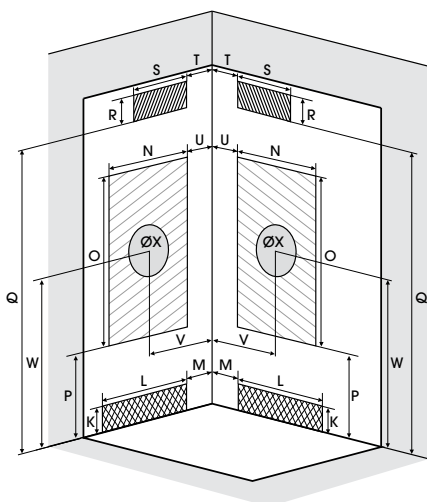

▲ **HORIZON C90** Versie hydro+stoom ▷ Grijs
▷ Version hydro+hammam ▷ Acier

Maten model C80
Cotes modèle C80

Maten model C90
Cotes modèle C90

Installatie omkeerbaar rechts/links
Installation réversible droite / gauche