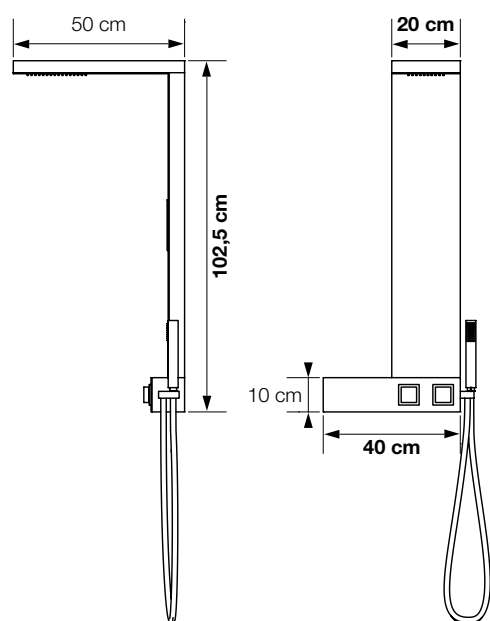

AQUADESIGN

CD321 € 904