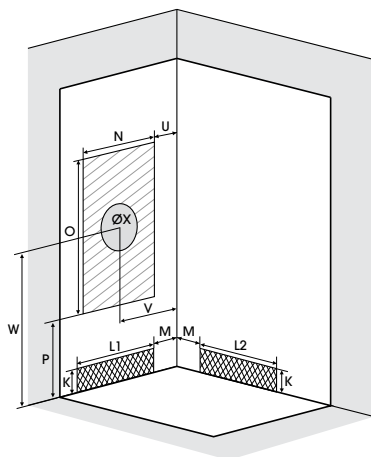

Voor de vierkante modellen, kan de watervoorziening ook worden gerealiseerd op de tweede muur
Pour les modèles carrés, la zone d'arrivée d'eau peut aussi être sur le second mur

INFO

Installeer deze cabine op elke gewenste plek dankzij de

p.134 ▶ VUILWATERPOMP

Installez cette cabine partout grâce à

▶ LA POMPE DE RELEVAGE