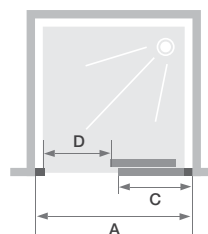

Vast wanddeel rechts, doorgang links
Partie fixe à droite, passage à gauche