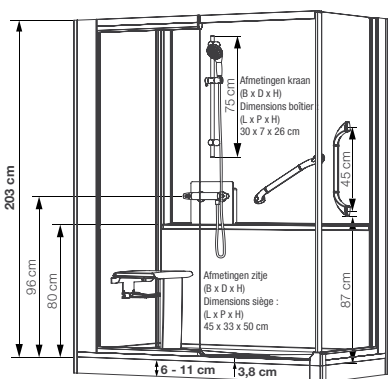

- Afvoerhoogte bij een installatie zonder stelpoten: -3 cm (Inbouwdiepte afvoer 7,5 cm)
- Afvoerhoogte bij een installatie met stelpoten: 3 tot 8 cm
- Hauteur d'évacuation pour une pose sans pieds réglables: -3 cm (Evacuation à encastrer sur 7,5 cm)
- Hauteur d'évacuation pour une pose avec pieds réglables: de 3 à 8 cm

INFO

Installeer deze cabine op elke gewenste plek dankzij de

- VUILWATERPOMP
- ACCESSOIRES OPTIONEEL

Installez cette cabine partout grâce à

- LA POMPE DE RELEVAGE
- ACCESSOIRES EN OPTION

Versie mix nis | Version mixte niche

Installatie omkeerbaar links/rechts
Installation réversible gauche / droite