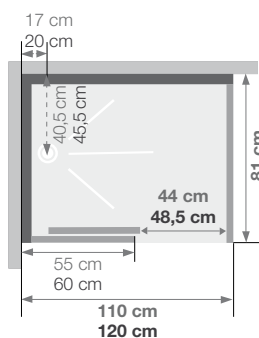

Installatie omkeerbaar links/rechts
Installation réversible gauche / droite