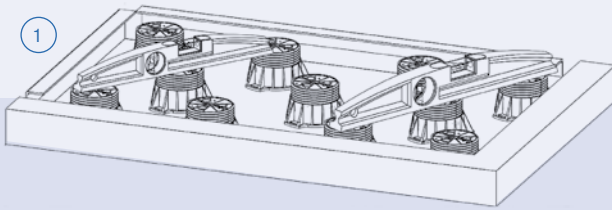

► Het is van essentieel belang om een stevige en toereikende steun te hebben aan alle zijden van de douchebak. De steun moet stevig bevestigd zijn en/of op de grond rusten.

► Il est essentiel d'avoir un support solide et adéquat de tous les côtés du receveur de douche. Le support doit être solidement fixé et/ou reposer sur le sol.