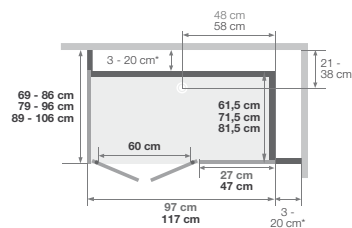

Versie hoog hoek | Version haute angle

2 draaideuren | 2 portes pivotantes