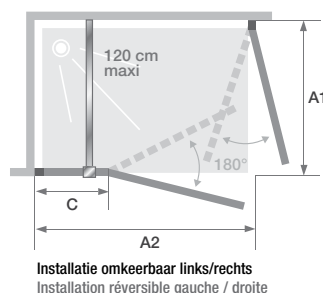

Afmetingen in cm | Dimensions en cm		Maat | Taille									
		110	115	120	125	130	140	150	160	170	180
Breedte (min/max) | Largeur (mini/maxi)	A2	107/108,5	109,3/110,8	117/118,5	119,3/120,8	127/128,5	137/138,5	147/148,5	157/158,5	167/168,5	177/178,5
Breedte vast wanddeel | Largeur partie fixe	C	34,5	34,5	44,5	44,5	44,5	54,5	64,5	74,5	84,5	94,5
Doorgang (bij 2 deuren van gelijke grootte) | Passage (si 2 portes de même taille)	D	96,5	103,6	96,5	-	-	-	-	-	-	-
Doorgang (min) | Passage (mini)	D	-	-	-	97,5	97,5	97,5	97,5	97,5	97,5	97,5
Totale hoogte (+ 2,5 cm muursteun voor de afmetingen) | Hauteur totale (+ 2,5 cm de barre de renfort pour les tailles)		200,5	200,5	200,5	200,5	200,5	200,5	200,5	200,5	200,5	200,5
Dikte verticaal profiel | Épaisseur du profilé vertical		4	4	4	4	4	4	4	4	4	4
Afstelling bij niet-loodrechte muren (aan elke zijde) | Réglage du faux-aplomb (de chaque côté)		1,5	1,5	1,5	1,5	1,5	1,5	1,5	1,5	1,5	1,5

INFO Combinatie van verschillende afmetingen mogelijk voor een rechthoekige doucheruimte. In dit geval moet een van de twee deuren tussen 67 en 119 cm breed zijn.
Mélange des dimensions possible pour un espace douche rectangulaire. Dans ce cas, l'une des deux largeurs de porte devra obligatoirement être comprise entre 67 et 119 cm.