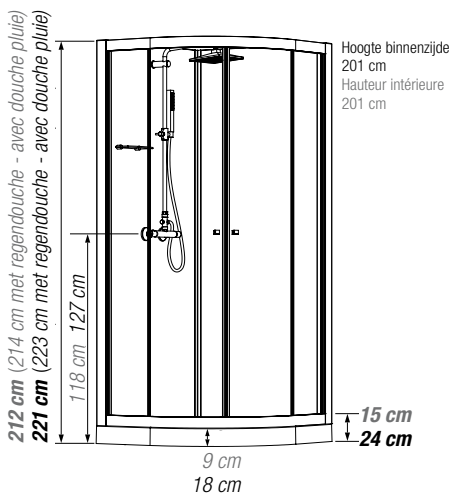

R90

Kwartronde douchecabine 90 cm

Cabine 1/4 de rond 90 cm

VERSIE
VERSION

▲ EDEN R90 Schuifdeuren ▷ Portes coulissantes

- ▶ 1 draaideur (6 mm) of 2 schuifdeuren (5 mm)
- ▶ Vaste wanden (4 mm)
- ▶ Mengkraan met geïntegreerde omstelling en Vernet-cartridge
- ▶ Messing handdouche
- ▶ Ronde verchromde regendouche
- ▶ Verchromde metalen handgrepen voor betere grip
- ▶ Uitkliekbare verchromde wieltjes
-
- ▶ 2 portes pivotantes (6 mm) ou 2 coulissantes (5 mm)
- ▶ Parties fixes (4 mm)
- ▶ Mitigeur avec inverseur intégré et cartouche Vernet
- ▶ Douchette à main en laiton
- ▶ Douche pluie chromée ronde
- ▶ Poignées métalliques chromées pour une meilleure préhension
- ▶ Roulettes métalliques chromées et déclinables