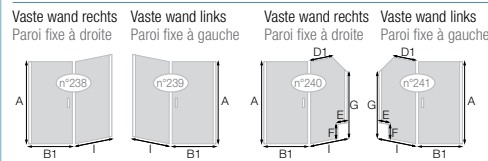

SMART DESIGN P ZONDER DREMPEL + F | P SANS SEUIL + F (p.314)

Draaideur zonder drempel + vaste wand (inclusief muursteen***, 120 cm max) voor montage in een hoek / Wit, verchroomd* of mat grijs zwart gekorrelde* profiel / Helder of decor glas* Porte pivotante sans seuil + paroi fixe (barre de renfort incluse***, 120 cm maxi) pour montage en angle / Profilé blanc, chromé* ou gris noir grainé* / Verre transparent ou dépoli total*											DEUR | PORTE		VASTE WAND | PAROI FIXE	
											ZONDER AFSNIJDING SANS DÉCOUPE	MET AFSNIJDING AVEC DÉCOUPE	ZONDER AFSNIJDING SANS DÉCOUPE	MET AFSNIJDING AVEC DÉCOUPE
Maten (in mm) Cotes (en mm)	A	B1	B2	D1	D2	E	F	G	H	I	€ 687	€ 754	€ 607	€ 647
Min. | Mini	1300	500	1001**	100	901	100	100	1300	240	233				
Max. | Maxi	2000	1000	1800**	900	1700	↻	↻	1900	↻	1200				

* Extra toeslag | Avec supplément de prix

** Extra toeslag voor breedte B2 ≥ 1001 mm | Supplément de prix pour toute largeur B2 ≥ 1001 mm

*** Muursteen RVS verchroomd (voor wanden met wit of verchroomd profiel) of RVS mat grijs zwart gekorrelde (voor wanden met mat grijs zwart gekorrelde profiel) | Barre de renfort en inox chromé (pour les parois à profilé blanc ou chromé) ou en inox gris noir grainé (pour les parois à profilé gris noir grainé)

Schema's voor deur met breedte B1 tussen 500 en 1000 mm | Schémas pour porte largeur B1 de 500 à 1000 mm