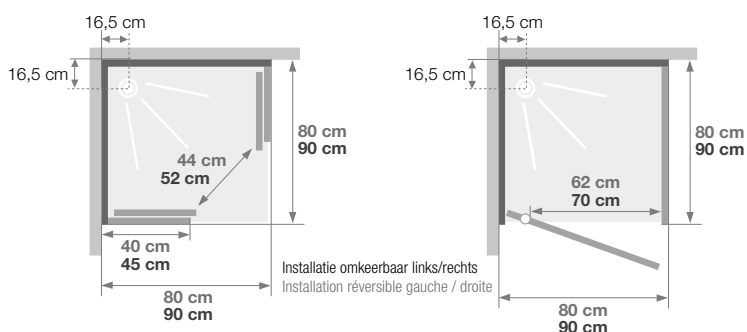

Afmetingen in cm | Dimensions en cm	C80		C90		
Hoogte douchebak | Hauteur du receveur	9	18	9	18	
Afvoerhoogte Hauteur d'évacuation	3,5	12,5	3,5	12,5	
Hoogte waterafvoer zone Hauteur zone d'évacuation d'eau	K	5	14	5	14
Breedte waterafvoer zone Largeur zone d'évacuation d'eau	L	60	60	70	70
Breedte tot aan waterafvoer zone Déport zone d'évacuation d'eau	M	15	15	15	15
Breedte watertoevoer zone Largeur zone d'arrivée d'eau	N	60	60	60	60
Min. hoogte watertoevoer Hauteur mini d'arrivée d'eau	P	15	24	15	24
Hoogte watertoevoer zone Hauteur zone d'arrivée d'eau	O	170	170	170	170
Breedte tot aan watertoevoer zone Déport zone d'arrivée d'eau	U	15	15	15	15
Breedte tot hart kraan Largeur centre mitigeur	V	40	40	40	40
Hoogte tot hart kraan Hauteur centre mitigeur	W	118	127	118	127
Zone tbv bevestigen kraanwerk Zone emplacement mitigeur cabine	ØX	25	25	25	25

● Uit voorraad leverbaar | Livraison de stock

INFO
p.134

Installeer deze cabine op elke
gewenste plek dankzij de
► VUILWATERPOMP

Installez cette cabine
partout grâce à
► LA POMPE DE RELEVAGE

DOUCHEBAK | RECEVEUR 9 CM	Schuifdeuren | Portes coulissantes	Draaideur | Porte pivotante
80 x 80 cm	CA831 € 1966 ●	CA821 € 1966 ●
90 x 90 cm	CA832 € 2395 ●	CA822 € 2395 ●
DOUCHEBAK | RECEVEUR 18 CM	Schuifdeuren | Portes coulissantes	Draaideur | Porte pivotante
80 x 80 cm	CA8310 € 1966 ●	CA8210 € 1966 ●
90 x 90 cm	CA8320 € 2395 ●	CA8220 € 2395 ●