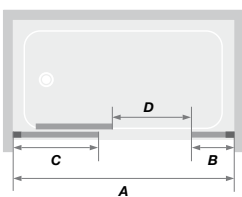

GROOT VAST WANDDEEL LINKS - DOORGANG RECHTS | GRANDE PARTIE FIXE À GAUCHE - PASSAGE À DROITE

	Wit profiel | Profilé blanc		Verchroomd profiel | Profilé chromé		Grijs zwart gekorrelde profiel | Profilé gris noir grainé	
	Helder glas Verre transparent	Cosmos glas Verre cosmos	Helder glas Verre transparent	Cosmos glas Verre cosmos	Helder glas Verre transparent	Cosmos glas Verre cosmos
160 x 150 cm	PB160BTNEG € 870	PB160BCOEG € 930	PB160CTNEG € 970	PB160CCOEG € 1030	PB160NTNEG € 970	PB160NCOEG € 1030
170 x 150 cm	PB161BTNEG € 880	PB161BCOEG € 940	PB161CTNEG € 980	PB161CCOEG € 1040	PB161NTNEG € 980	PB161NCOEG € 1040
180 x 150 cm	PB162BTNEG € 890	PB162BCOEG € 950	PB162CTNEG € 990	PB162CCOEG € 1050	PB162NTNEG € 990	PB162NCOEG € 1050

GROOT VAST WANDDEEL RECHTS - DOORGANG LINKS | GRANDE PARTIE FIXE À DROITE - PASSAGE À GAUCHE

	Wit profiel | Profilé blanc		Verchroomd profiel | Profilé chromé		Grijs zwart gekorrelde profiel | Profilé gris noir grainé	
	Helder glas Verre transparent	Cosmos glas Verre cosmos	Helder glas Verre transparent	Cosmos glas Verre cosmos	Helder glas Verre transparent	Cosmos glas Verre cosmos
160 x 150 cm	PB160BTNED € 870	PB160BCOED € 930	PB160CTNED € 970	PB160CCOED € 1030	PB160NTNED € 970	PB160NCOED € 1030
170 x 150 cm	PB161BTNED € 880	PB161BCOED € 940	PB161CTNED € 980	PB161CCOED € 1040	PB161NTNED € 980	PB161NCOED € 1040
180 x 150 cm	PB162BTNED € 890	PB162BCOED € 950	PB162CTNED € 990	PB162CCOED € 1050	PB162NTNED € 990	PB162NCOED € 1050