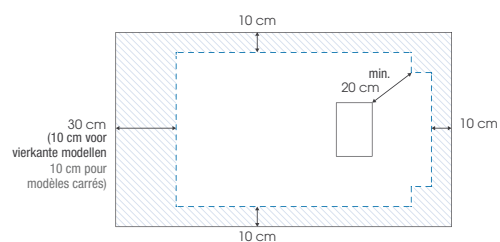

Maximaal zaagbaar oppervlak (bij niet volledige inbouw dienen de gezaagde zijden tegen een muur geïnstalleerd te worden)
Zone maximale de découpe (si le receveur n'est pas totalement encastré, les côtés découpés doivent être positionnés contre les murs)

Voor de installateur

- **Volledig aanpasbaar:** zaagbaar op de 4 zijden en op maat te zagen in onze fabriek
- **Ideaal voor inlopdouches:** volledige inbouw mogelijk

Côté installateur

- **Adaptabilité parfaite :** découpable sur les 4 côtés et prestation de découpe sur-mesure en usine
- **Idéal pour les projets de douche à l'italienne :** encastrement total possible