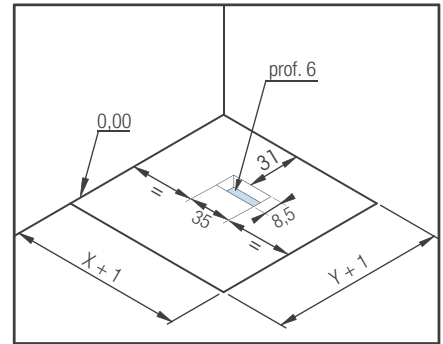

Vorbereitung montage | Préparation de l'implantation