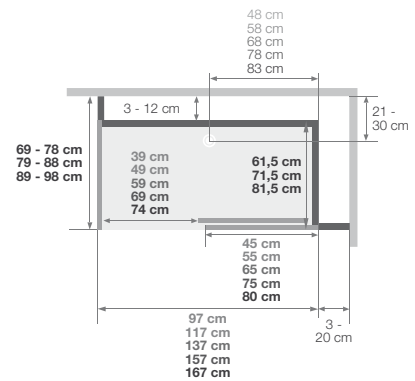

Schuifdeur | Porte coulissante

Versie met decor glas, toegang links = decor aan binnenzijde deur
Version avec sérigraphie, passage à gauche = sérigraphie de la porte à l'intérieur