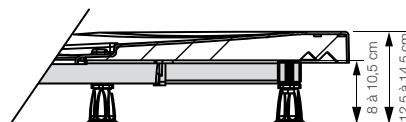

Kit met stelpoten | Kit de pieds

		Lengte / Longueur					
		80 cm	90 cm	100 cm	120 cm	140 cm	160 cm
Breedte / Largeur	80 cm	3	-	3	3	4	5
	90 cm	-	3	-	3	4	5

Kit 5 stelpoten | 5 pieds KINPIED09 € 131

van 6 tot 11 cm
de 6 à 11 cm