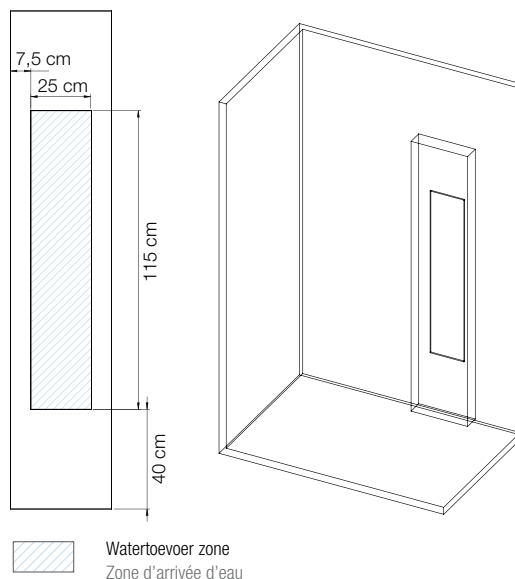

Kleuren ▷ Couleurs

Wit Blanc	Antraciet grijs Gris anthracité	Beton grijs Gris béton	Zwart Noir	Taupe Taupe
CD420BT € 1714	CD420AT € 1714	CD420GT € 1714	CD420NT € 1714	CD420TT € 1714