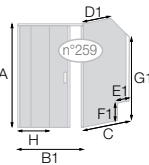

Deur met vast deel links
Vaste wand rechts
Snede in vaste deel
Porte avec partie fixe à gauche
Paroi fixe d'angle à droite
Découpe sur paroi fixe