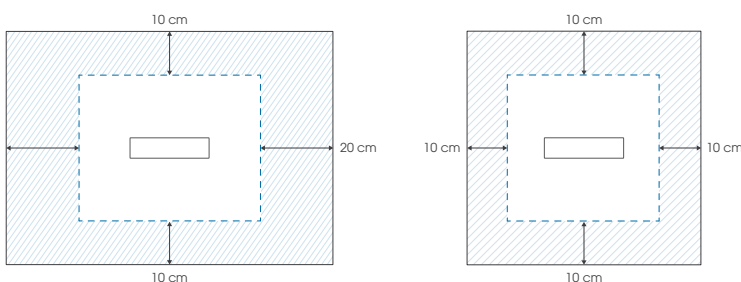

KINEMOON STYLE

2 jaar
+1 extra
jaar

2 ans
+1 an
offert

GARANTIE

Extra vlakke zaagbare douchebak van Biolex

Receveur extra-plat découpable en Biolex

p.175

1. Oppervlak in maansteenstructuur
   - Extra vlak horizontaal afvoerputje (24 l./min) met metalen afvoerrooster in dezelfde kleur als de douchebak inbegrepen.
   - De douchebak kan gezaagd worden en er kan in geboord worden aan de zijkanten indien de installatie van de douchewand dit vereist (hiervoor raden wij aan een diamantslijpschijf te gebruiken met een Ø min. 230 mm)
   - Optioneel: kits met stelpoten voor een totale hoogte van 8,6 tot 13,6 cm
2. ---
3. Texture aspect pierre lunaire
   - Bonde horizontale extra-plate (24 l./min) et grille d'évacuation métallique assortie incluses
   - Receveur découpable et perçable sur les contours si l'installation de la paroi le nécessite (pour cette opération, nous recommandons l'utilisation d'une meuleuse avec lame diamant ø 230 mm mini)
   - En option, kit de pieds réglables permettant d'atteindre une hauteur de 8,6 à 13,6 cm

X	Y	B	C	D
80	80	24	32	27
90	90	29	37	32
100	100	34	42	32
100	80	34	32	37
100	90	34	37	37
120	80	44	32	47
120	90	44	37	47
120	100	44	42	47
140	80	54	32	57
140	90	54	37	57
140	100	54	42	57
160	80	64	32	67
160	90	64	37	67
160	100	64	42	67
180	80	74	32	77
180	90	74	37	77
180	100	74	42	77

Kleuren ▷ Couleurs

Maximaal zaagbaar oppervlak (bij niet volledige inbouw dienen de gezaagde zijden tegen een muur gepositioneerd te worden) | Zone maximale de découpe (si le receveur n'est pas totalement encastré, les côtés découpés doivent être positionnés contre les murs)

Voor de installateur

- **Volledig aanpasbaar:** zaagbaar op de 4 zijden en op maat te zagen in onze fabriek
- **Ideaal voor inlopdouches:** volledige inbouw mogelijk

Côté installateur

- **Adaptabilité parfaite :** découpable sur les 4 côtés et prestation de découpe sur-mesure en usine
- **Idéal pour les projets de douche à l'italienne :** encastrement total possible

INFO ▶ Installeer deze douchebak op elke gewenste plek dankzij de **VUILWATERPOMP Sanidouche flat** (p.134) ▶ Bestelnummers/prijzen (p.172)
▶ Installez ce receveur partout grâce à **LA POMPE DE RELEVAGE Sanidouche flat** (p.134) ▶ Tableaux références/prix (p.172)