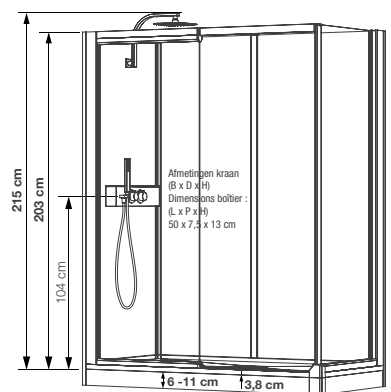

Kraanwerk ▶ Robinetterie

- Afvoerhoogte bij een installatie zonder stelpoten: -3 cm (Inbouwdiepte afvoer 7,5 cm)
- Afvoerhoogte bij een installatie met stelpoten: 3 tot 8 cm
- Hauteur d'évacuation pour une pose sans pieds réglables : -3 cm (Evacuation à encastrer sur 7,5 cm)
- Hauteur d'évacuation pour une pose avec pieds réglables : de 3 à 8 cm