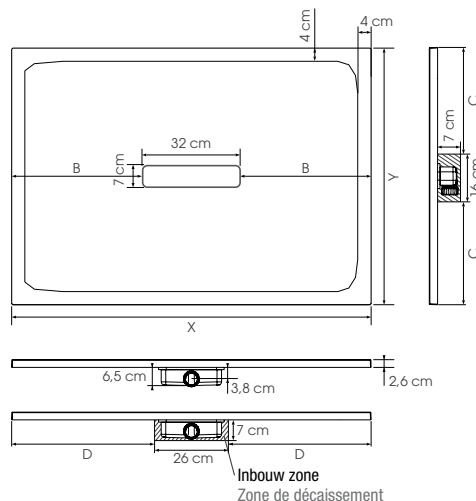

KINEMOON STYLE

2 jaar
+1 extra
jaar

2 ans
+1 an
offert

GARANTIE

Extra vlakke zaagbare douchebak van Biolex

Receveur extra-plat découpable en Biolex

p.175

1. Oppervlak in maansteenstructuur
   - Extra vlak horizontaal afvoerputje (24 l./min) met metalen afvoerrooster in dezelfde kleur als de douchebak inbegrepen.
   - De douchebak kan gezaagd worden en er kan in geboord worden aan de zijkanten indien de installatie van de douchewand dit vereist (hiervoor raden wij aan een diamantslijpschijf te gebruiken met een Ø min. 230 mm)
   - Optioneel: kits met stelpoten voor een totale hoogte van 8,6 tot 13,6 cm
2. ---
3. Texture aspect pierre lunaire
   - Bonde horizontale extra-plate (24 l./min) et grille d'évacuation métallique assortie incluses
   - Receveur découpable et perçable sur les contours si l'installation de la paroi le nécessite (pour cette opération, nous recommandons l'utilisation d'une meuleuse avec lame diamant ø 230 mm mini)
   - En option, kit de pieds réglables permettant d'atteindre une hauteur de 8,6 à 13,6 cm

X	Y	B	C	D
80	80	24	32	27
90	90	29	37	32
100	100	34	42	32
100	80	34	32	37
100	90	34	37	37
120	80	44	32	47
120	90	44	37	47
120	100	44	42	47
140	80	54	32	57
140	90	54	37	57
140	100	54	42	57
160	80	64	32	67
160	90	64	37	67
160	100	64	42	67
180	80	74	32	77
180	90	74	37	77
180	100	74	42	77

Kleuren ▷ Couleurs

Maximaal zaagbaar oppervlak (bij niet volledige inbouw dienen de gezaagde zijden tegen een muur gepositioneerd te worden) | Zone maximale de découpe (si le receveur n'est pas totalement encastré, les côtés découpés doivent être positionnés contre les murs)

Voor de installateur

- **Volledig aanpasbaar:** zaagbaar op de 4 zijden en op maat te zagen in onze fabriek
- **Ideaal voor inlopdouches:** volledige inbouw mogelijk

Côté installateur

- **Adaptabilité parfaite :** découpable sur les 4 côtés et prestation de découpe sur-mesure en usine
- **Idéal pour les projets de douche à l'italienne :** encastrement total possible

INFO ▶ Installeer deze douchebak op elke gewenste plek dankzij de **VUILWATERPOMP Sanidouche flat** (p.134) ▶ Bestelnummers/prijzen (p.172)
▶ Installez ce receveur partout grâce à **LA POMPE DE RELEVAGE Sanidouche flat** (p.134) ▶ Tableaux références/prix (p.172)