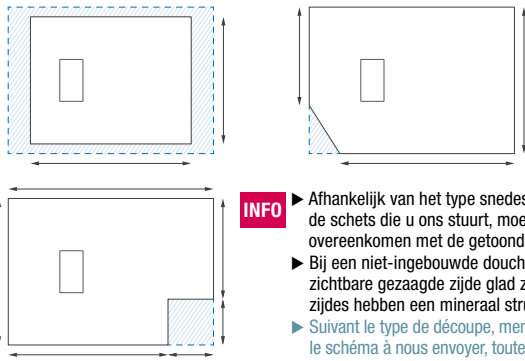

Ordernummer | N° de commande :

MOGELIJKE ZAAGSNEDES | TYPES DE DÉCOUPE POSSIBLES

- INFO**
- Afhankelijk van het type snedes, vermeld in de schets die u ons stuurt, moeten de hoeken overeenkomen met de getoonde configuraties
 - Bij een niet-ingebouwde douchebak, zal de zichtbare gezaagde zijde glad zijn (overige zijdes hebben een mineraal structuur)
 - Suivant le type de découpe, mentionner sur le schéma à nous envoyer, toutes les cotes correspondant à l'une des configurations ci-contre.
 - Dans le cas d'un receveur non-encastré, le chant découpé visible sera lisse (les autres chants auront la texture aspect minéral).