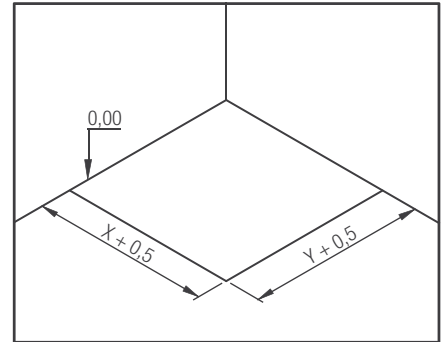

Opbouw, niet voor Kinerock+ Essential
Sans décaissement, pas pour Kinerock+ Essential

Vorbereitung montage | Préparation de l'implantation