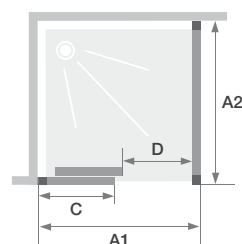

Installatie omkeerbaar links/rechts
Installation réversible gauche / droite