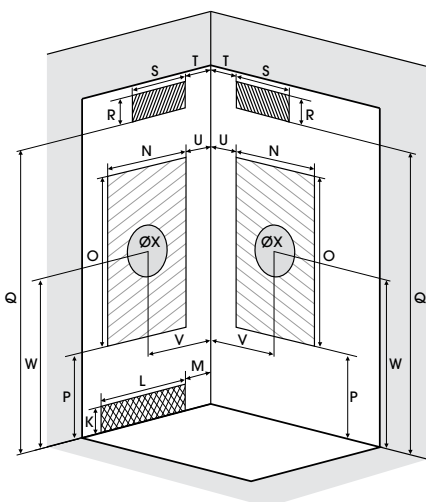

Afmetingen in cm | Dimensions en cm

		110 x 81		120 x 91	
Hoogte douchebak | Hauteur du receveur		12	18	12	18
Afvoerhoogte Hauteur d'évacuation		3,5	8,5	3,5	8,5
Hoogte waterafvoer zone Hauteur zone d'évacuation d'eau	K	5	10	5	10
Breedte waterafvoer zone Largeur zone d'évacuation d'eau	L	14	14	14	14
Breedte tot aan waterafvoer zone Déport zone d'évacuation d'eau	M	33	33	33	33
Breedte watertoevoer zone Largeur zone d'arrivée d'eau	N	75	75	85	85
Min. hoogte watertoevoer Hauteur mini d'arrivée d'eau	P	14,5	19,4	15	20
Hoogte watertoevoer zone Hauteur zone d'arrivée d'eau	O	195	195	193	198
Breedte tot aan watertoevoer zone Déport zone d'arrivée d'eau	U	0	0	0	0
Breedte tot hart kraan Largeur centre mitigeur	V	40,5	40,5	45,5	45,5
Hoogte tot hart kraan Hauteur centre mitigeur	W	114	119	114	119
Zone tbv bevestigen kraanwerk Zone emplacement mitigeur cabine	ØX	30	30	30	30
Min. hoogte aansluiting elektra Hauteur mini d'arrivée électrique	Q	192,5	197,5	193	198
Hoogte aansluiting elektra Hauteur zone d'arrivée électrique	R	25	25	25	25
Breedte tbv voedingspunt elektra Largeur pour position arrivée électrique	S	70	70	80	80
Breedte tot aan aansluiting elektra Déport zone d'arrivée électrique	T	0	0	0	0

HAMMAM

INFO Installeer deze doucheruimte
overal dankzij de
p.134 ▶ VUILWATERPOMP

Installez cette cabine
partout grâce à
▶ LA POMPE DE RELEVAGE