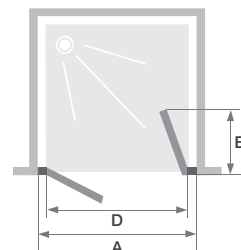

- Draaiprofielen voor een maximale deuropening
- 180° naar binnen/buiten te openen
- Optioneel te installeren: drempel voor een verbeterde afdichting (standaard meegeleverd)

- Profils pivots permettant une ouverture totale
- Ouverture intérieure/extérieure à 180°
- Barre de seuil facultative pour une étanchéité améliorée

▲ SMART DESIGN 2P ZONDER DREMPEL | 2P SANS SEUIL
Verchromd profiel ► Profilé chromé

Afmetingen in cm | Dimensions en cm		Maat | Taille								
		70	75	80	85	90	95	100	110	120
Breedte (min/max) | Largeur (mini/maxi)	A	67/70	72/75	77/80	82/85	87/90	92/95	97/100	107/110	117/120
Doorgang | Passage	D	54	59	64	69	74	79	84	94	104
Omvang binnenkant/buitenkant Encombrement intérieur/extérieur	E	29,8	32,3	34,8	37,3	39,8	42,3	44,8	49,8	54,8
Totale hoogte | Hauteur totale		200,5	200,5	200,5	200,5	200,5	200,5	200,5	200,5	200,5
Dikte verticaal profiel Épaisseur du profilé vertical		4	4	4	4	4	4	4	4	4
Afstelling bij niet-loodrechte muren (aan elke zijde) Réglage du faux-aplomb (de chaque côté)		1,5	1,5	1,5	1,5	1,5	1,5	1,5	1,5	1,5