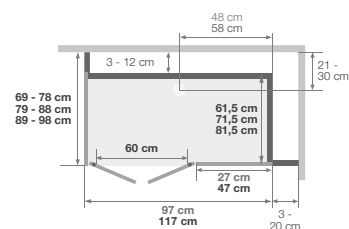

2 draaideuren | 2 portes pivotantes