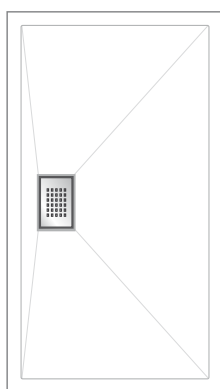

Rechthoek (afvoerputje gecentreerd aan lange zijde) | Rectangulaire (bonde centrée sur la longueur)			
	4 cm		9 cm	
	PN6	PN24	PN6	PN24
90 x 70 cm	RD1105 € 429 ●	RD1105AD € 589	RD204 € 487	RD204AD € 639
100 x 70 cm	RD1106 € 441	RD1106AD € 599	RD205 € 499	RD205AD € 650
100 x 80 cm	RD1107 € 467 ●	RD1107AD € 625	RD206 € 522	RD206AD € 674
100 x 90 cm	RD1108 € 522 ●	RD1108AD € 679	RD207 € 580	RD207AD € 735
120 x 70 cm	RD1109 € 507	RD1109AD € 666 ●	RD209 € 562	RD209AD € 714
120 x 80 cm	RD1110 € 530 ●	RD1110AD € 689	RD210 € 582	RD210AD € 738
120 x 90 cm	RD1111 € 611 ●	RD1111AD € 769 ●	RD211 € 679	RD211AD € 834
140 x 70 cm	RD1112 € 602	RD1112AD € 757	RD212 € 634	RD212AD € 787
140 x 80 cm	RD1113 € 634	RD1113AD € 793	RD213 € 659	RD213AD € 812
140 x 90 cm	RD1114 € 674 ●	RD1114AD € 834 ●	RD214 € 688	RD214AD € 841
150 x 90 cm	RD1115 € 761	RD1115AD € 918	RD215 € 791	RD215AD € 943
160 x 70 cm	RD1116 € 634	RD1116AD € 793	RD216 € 742	RD216AD € 896
160 x 80 cm	RD1117 € 739	RD1117AD € 897	RD217 € 762	RD217AD € 916
160 x 90 cm	RD1118 € 786 ●	RD1118AD € 944 ●	RD218 € 797	RD218AD € 949
170 x 70 cm	RD1119 € 648	RD1119AD € 807	RD219 € 699	RD219AD € 853
170 x 80 cm	RD1120 € 751	RD1120AD € 909	RD220 € 771	RD220AD € 924
170 x 90 cm	RD1121 € 842	RD1121AD € 998	RD221 € 855	RD221AD € 1009
180 x 80 cm	RD1122 € 778	RD1122AD € 935	RD222 € 786	RD222AD € 940