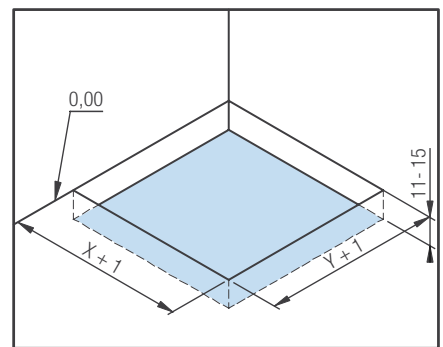

Voorbereiding montage | Préparation de l'implantation

4. Ingebouwd zonder in hoogte verstelbare poten | Encastré et posé sans pieds réglables