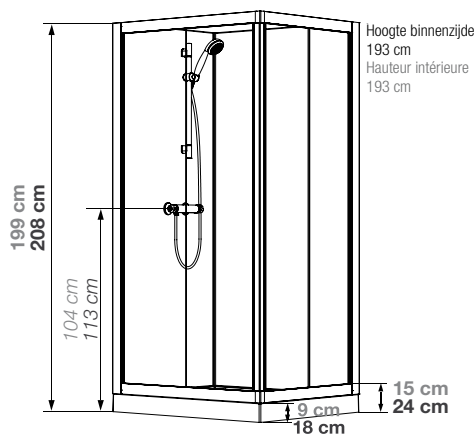

Identieke maten voor alle modellen
Cotes identiques pour tous les modèles