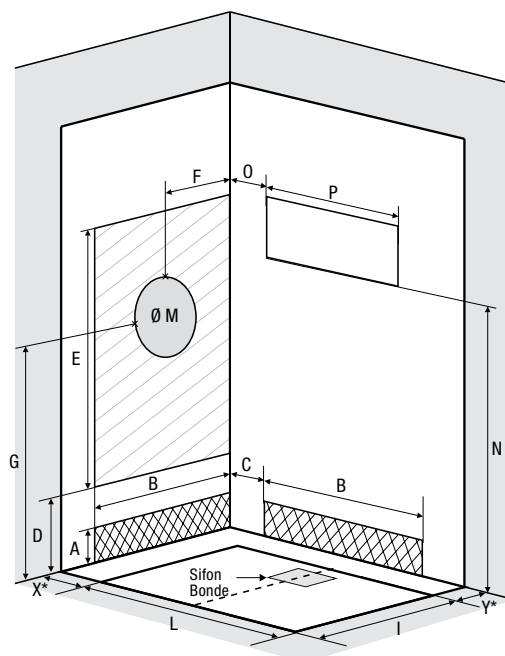

Pre-installatie

Pré-installation

DESIGN ► VERSIE MIX | VERSION MIXTE

*X+Y mogen niet groter zijn dan 38,5 cm
*X+Y ne peuvent excéder 38,5 cm

Afmetingen in cm Dimensions en cm	Breedte | Largeur			Lengte | Longueur					
	70	80	90	100	120	140	160	170	
Afmetingen van de douchebak Dimensions du receveur	I = 66	I = 76	I = 86	L = 96	L = 116	L = 136	L = 156	L = 166	
Afvoerhoogte (douchebak op stelpoten) Hauteur d'évacuation (receveur sur pieds réglables)	3 à 8			3 à 8					
Afvoerhoogte (douchebak op vloer) Hauteur d'évacuation (receveur posé au sol)	-3			-3					
Hoogte waterafvoer zone (douchebak op stelpoten) Hauteur zone d'évacuation d'eau (receveur sur pieds réglables)	A	5 à 10			5 à 10				
Hoogte waterafvoer zone (douchebak op vloer) Hauteur zone d'évacuation d'eau (receveur posé au sol)		-1			-1				
Breedte waterafvoer zone / Breedte watertoevoer zone Largeur zone d'évacuation / Largeur zone d'arrivée d'eau	B	62+Y	72+Y	82+Y	83	103	123	143	153
Positie waterafvoer zone / Positie watertoevoer zone Position zone d'évacuation / Position zone d'arrivée d'eau	C	-			6+X				
Min. hoogte watertoevoer (douchebak op stelpoten) Hauteur mini d'arrivée d'eau (receveur sur pieds réglables)	D	20			20				
Min. hoogte watertoevoer (douchebak op vloer) Hauteur mini d'arrivée d'eau (receveur posé au sol)		10			10				
Hoogte watertoevoer zone Hauteur zone d'arrivée d'eau	E	180			68				
Positie kraanwerk Position mitigeur	F	37+Y			-				
Hoogte hart kraan (douchebak op stelpoten) Hauteur centre mitigeur (receveur sur pieds réglables)	G	111,5 à 116,5			111,5 à 116,5				
Hoogte hart kraan (douchebak op vloer) Hauteur centre mitigeur (receveur posé au sol)		105,5			105,5				
Ruimte voor plaatsen kraan Zone emplacement mitigeur cabine	M	Ø 30			Ø 30				
Hoogte tot aan venster (douchebak op stelpoten) Hauteur zone fenêtre (receveur sur pieds réglables)	N	87 à 92			87 à 92				
Hoogte tot aan venster (douchebak op vloer) Hauteur zone fenêtre (receveur posé au sol)		81			81				
Positie venster Position zone fenêtre	O	-			7+X				
Breedte venster Largeur zone fenêtre	P	-			82	102	122	142	152