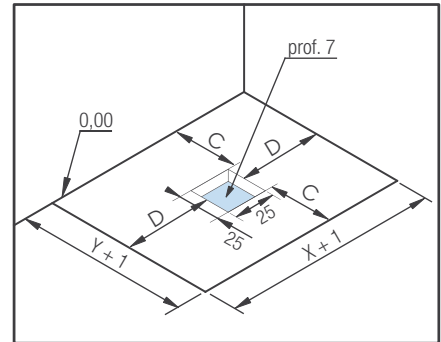

2. Geïnstalleerd op en tegen tegels | Posé en butée contre le carrelage

Vorbereitung montage | Préparation de l'implantation