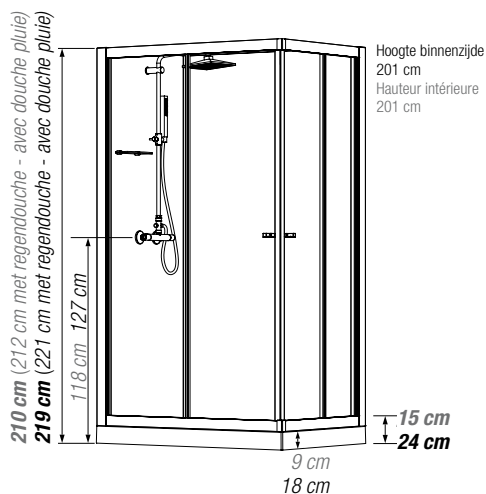

Afmetingen in cm | Dimensions en cm

		100 x 80		120 x 80		120 x 90	
Hoogte douchebak | Hauteur du receveur		9	18	9	18		
Afvoerhoogte Hauteur d'évacuation		3,5	12,5	3,5	12,5		
Hoogte waterafvoer zone Hauteur zone d'évacuation d'eau	K	5	14	5	14		
Breedte waterafvoer zone Largeur zone d'évacuation d'eau	L	80	80	80	80		
Breedte tot aan watertoevoer zone Déport zone d'évacuation d'eau	M	15	15	15	15		
Breedte watertoevoer zone Largeur zone d'arrivée d'eau	N	60	60	60	60		
Min. hoogte watertoevoer Hauteur mini d'arrivée d'eau	P	15	24	15	24		
Hoogte watertoevoer zone Hauteur zone d'arrivée d'eau	O	170	170	170	170		
Breedte tot aan watertoevoer zone Déport zone d'arrivée d'eau	U	15	15	15	15		
Breedte tot hart kraan Largeur centre mitigeur	V	40	40	45	45		
Hoogte tot hart kraan Hauteur centre mitigeur	W	118	127	118	127		
Zone tbv bevestigen kraanwerk Zone emplacement mitigeur cabine	ØX	25	25	25	25		

INFO Installeer deze cabine op elke gewenste plek dankzij de
p.134 ▶ VUILWATERPOMP

Installez cette cabine partout grâce à
▶ LA POMPE DE RELEVAGE