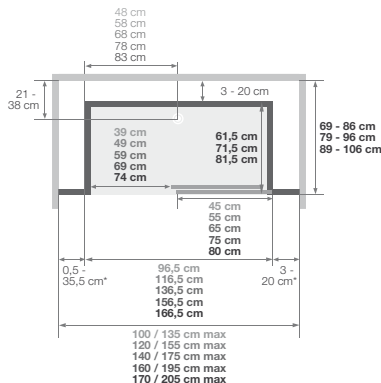

Schuifdeur | Porte coulissante