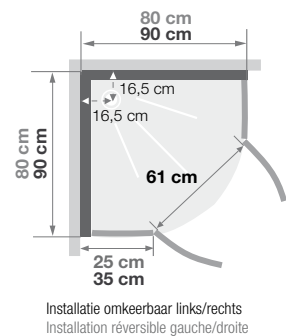

Afmetingen in cm | Dimensions en cm	R80		R90	
Hoogte douchebak | Hauteur de receveur	9	18	9	18
Afvoerhoogte | Hauteur d'évacuation	3,5	12,5	3,5	12,5
Hoogte waterafvoer zone | Hauteur zone d'évacuation d'eau	K	5	14	5
Breedte waterafvoer zone | Largeur zone d'évacuation d'eau	L	60	60	70
Breedte tot aan waterafvoer zone | Déport zone d'évacuation d'eau	M	15	15	15
Breedte watertoevoer zone | Largeur zone d'arrivée d'eau	N	60	60	70
Min. hoogte watertoevoer | Hauteur mini d'arrivée d'eau	P	15	24	15
Hoogte watertoevoer zone | Hauteur zone d'arrivée d'eau	O	170	170	170
Breedte tot aan watertoevoer zone | Déport zone d'arrivée d'eau	U	15	15	15
Breedte tot hart kraan | Largeur centre mitigeur	V	40	40	45
Hoogte tot hart kraan | Hauteur centre mitigeur	W	105	114	105
Zone tbv bevestigen kraanwerk | Zone emplacement mitigeur cabine	ØX	25	25	25

DOUCHEBAK | RECEVEUR 9 CM	Schuifdeuren | Portes coulissantes	Draaideuren | Portes pivotantes
80 x 80 cm	CA5309TTN € 1595 ●	CA5409TTN € 1595 ●
90 x 90 cm	CA5509TTN € 1819 ●	CA5609TTN € 1819 ●
DOUCHEBAK | RECEVEUR 18 CM	Schuifdeuren | Portes coulissantes	Draaideuren | Portes pivotantes
80 x 80 cm	CA5319TTN € 1595 ●	-
90 x 90 cm	CA5519TTN € 1819 ●	CA5619TTN € 1819 ●

● Uit voorraad leverbaar | Livraison de stock

INFO Installeer deze cabine op elke gewenste plek dankzij de
p.134 ▶ VUILWATERPOMP

Installez cette cabine partout grâce à
▶ LA POMPE DE RELEVAGE

INFO ▶ Optie: Grohe thermostaatkraan
▶ En option : Mitigeur Grohe

MIT100 € 329