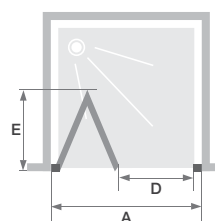

Installatie omkeerbaar
links/rechts
Installation réversible
gauche / droite