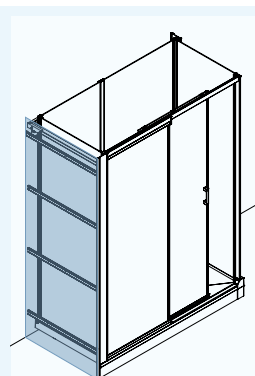

◀ **Overlopende montagerail voor versie hoog en mix** (laat toe een douche te installeren die breder is dan de oude badkuip, die overloopt in de badkamer. De blauwe zone is om aan te kleden met gipsplaat, muurpanelen...). Overloopzone maximaal 30 cm*

Rail de montage débordant pour versions haute et mixte (permet d'installer une douche plus large que l'ancienne baignoire, débordant sur la salle de bain. La zone bleue sera à habiller avec du placo, des panneaux muraux...). Zone de débord maxi 30 cm*

KINRAILO1 € 123

INFO ► Ideaal voor het installeren van een ondiepe kast naast de douche ► Idéal pour installer un placard de faible profondeur à côté de la douche