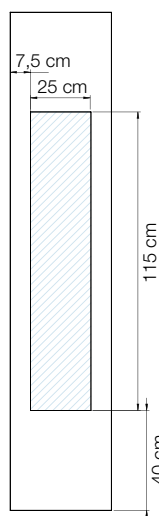

Watertoevoer zone
Zone d'arrivée d'eau