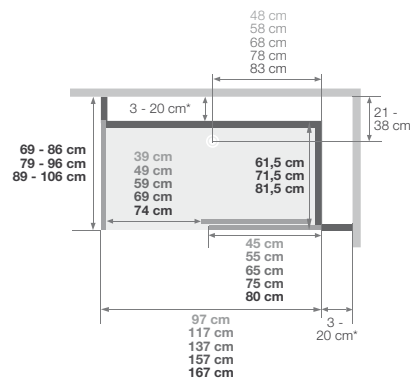

Schuifdeur | Porte coulissante

*De linker- en rechterzijde mogen samen niet groter dan 38,5 cm zijn
*Les côtés gauche et droit cumulés ne peuvent excéder 38,5 cm

Versie met decor glas, toegang links = decor aan binnenzijde deur
Version avec sérigraphie, passage à gauche = sérigraphie de la porte à l'intérieur