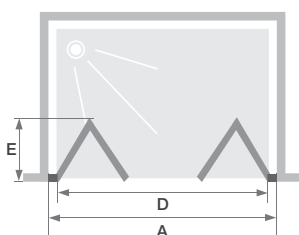

Wit profiel | Profilé blanc		Verchromd profiel | Profilé chromé	
	Helder glas | Verre transparent	Decor glas | Verre sérigraphié	Helder glas | Verre transparent	Decor glas | Verre sérigraphié
110 cm	PA90100BTNE € 1657	PA90100BBVE € 1959	PA90100CTNE € 1673	PA90100CBVE € 1976
120 cm	PA90101BTNE € 1669	PA90101BBVE € 1972	PA90101CTNE € 1686	PA90101CBVE € 1988
130 cm	PA90102BTNE € 1680	PA90102BBVE € 1983	PA90102CTNE € 1699	PA90102CBVE € 2001
140 cm	PA90103BTNE € 1695	PA90103BBVE € 1996	PA90103CTNE € 1711	PA90103CBVE € 2014

Optioneel | En option

VERLENGINGSPROFIEL* | PROFILÉ D'EXTENSION*	
Wit profiel Profilé blanc	Verchromd profiel Profilé chromé
PROFILE51 € 123	PROFILE57 € 158

BEVESTIGINGSPROFIEL VOOR DE ZIJKANT | PROFILÉ DE FIXATION LATÉRALE	
Wit profiel Profilé blanc	Verchromd profiel Profilé chromé
PROFILE54 € 100	PROFILE60 € 129

* Voor 3 cm extra breedte | Permet de gagner 3 cm en largeur

Meer info: zijdelingse bevestiging p.349 | Plus d'info : fixation latérale p.349