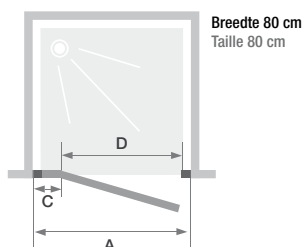

P	
	Scharnieren links Charnières à gauche	Scharnieren rechts Charnières à droite
80 cm	PA1781CTNEG € 1229	PA1781CTNED € 1229
90 cm	PA1782CTNEG € 1345	PA1782CTNED € 1345
100 cm	PA1783CTNEG € 1464	PA1783CTNED € 1464
120 cm	PA1784CTNEG € 1625	PA1784CTNED € 1625
140 cm	PA1785CTNEG € 1715	PA1785CTNED € 1715
160 cm	PA1786CTNEG € 1884	PA1786CTNED € 1884