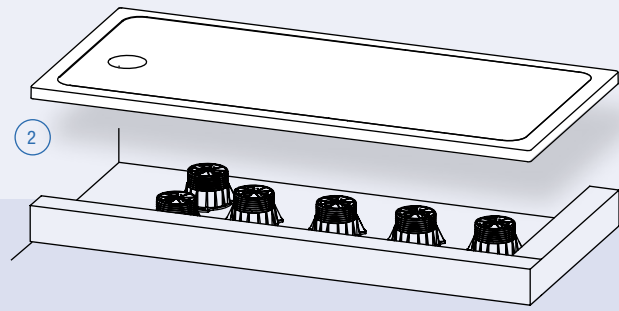

► Het is van essentieel belang om een stevige en toereikende steun te hebben aan alle zijden van de douchebak. De steun moet stevig bevestigd zijn en/of op de grond rusten.

► Il est essentiel d'avoir un support solide et adéquat de tous les côtés du receveur de douche. Le support doit être solidement fixé et/ou reposer sur le sol.