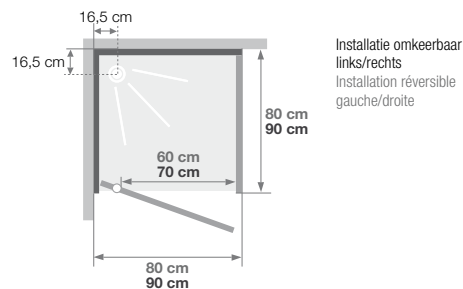

Voor de vierkante modellen, kan de watervoorziening ook worden gerealiseerd op de tweede muur
Pour les modèles carrés, la zone d'arrivée d'eau peut aussi être sur le second mur

INFO
p.134

Installeer deze cabine op elke
gewenste plek dankzij de
► VUILWATERPOMP

Installez cette cabine
partout grâce à
► LA POMPE DE RELEVAGE