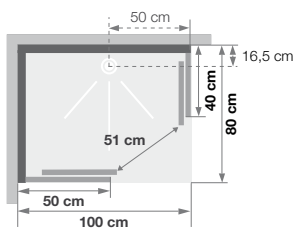

Afmetingen in cm | Dimensions en cm

		100 x 80	120 x 80	120 x 90
Hoogte douchebak | Hauteur du receveur		9	9	9
Afvoerhoogte Hauteur d'évacuation		3,5	3,5	3,5
Hoogte waterafvoer zone Hauteur zone d'évacuation d'eau	K	5	5	5
Breedte waterafvoer zone Largeur zone d'évacuation d'eau	L	80	80	80
Breedte tot aan waterafvoer zone Déport zone d'évacuation d'eau	M	15	15	15
Breedte watertoevoer zone Largeur zone d'arrivée d'eau	N	60	60	60
Min. hoogte watertoevoer Hauteur mini d'arrivée d'eau	P	15	15	15
Hoogte watertoevoer zone Hauteur zone d'arrivée d'eau	O	170	170	170
Breedte tot aan watertoevoer zone Déport zone d'arrivée d'eau	U	15	15	15
Breedte tot hart kraan Largeur centre mitigeur	V	40	45	45
Hoogte tot hart kraan Hauteur centre mitigeur	W	110	110	110
Zone tbv bevestigen kraanwerk Zone emplacement mitigeur cabine	ØX	25	25	25

INFO Installeer deze cabine op elke
gewenste plek dankzij de
p.134 ▶ VUILWATERPOMP

Installez cette cabine
partout grâce à
▶ LA POMPE DE RELEVAGE