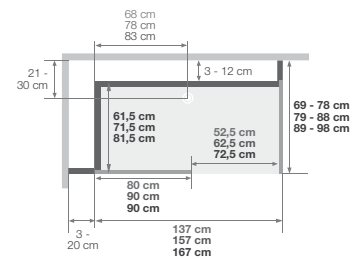

Walk in | Espace ouvert