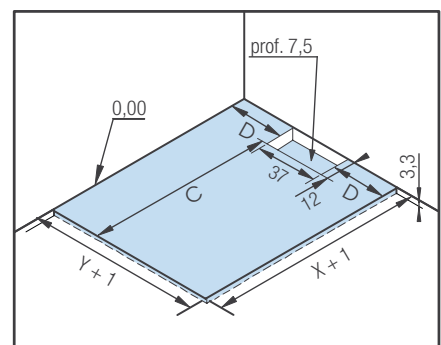

Vorbereitung montage | Préparation de l'implantation

C, D, X en Y: zie p.146 | C, D, X et Y : voir p.146