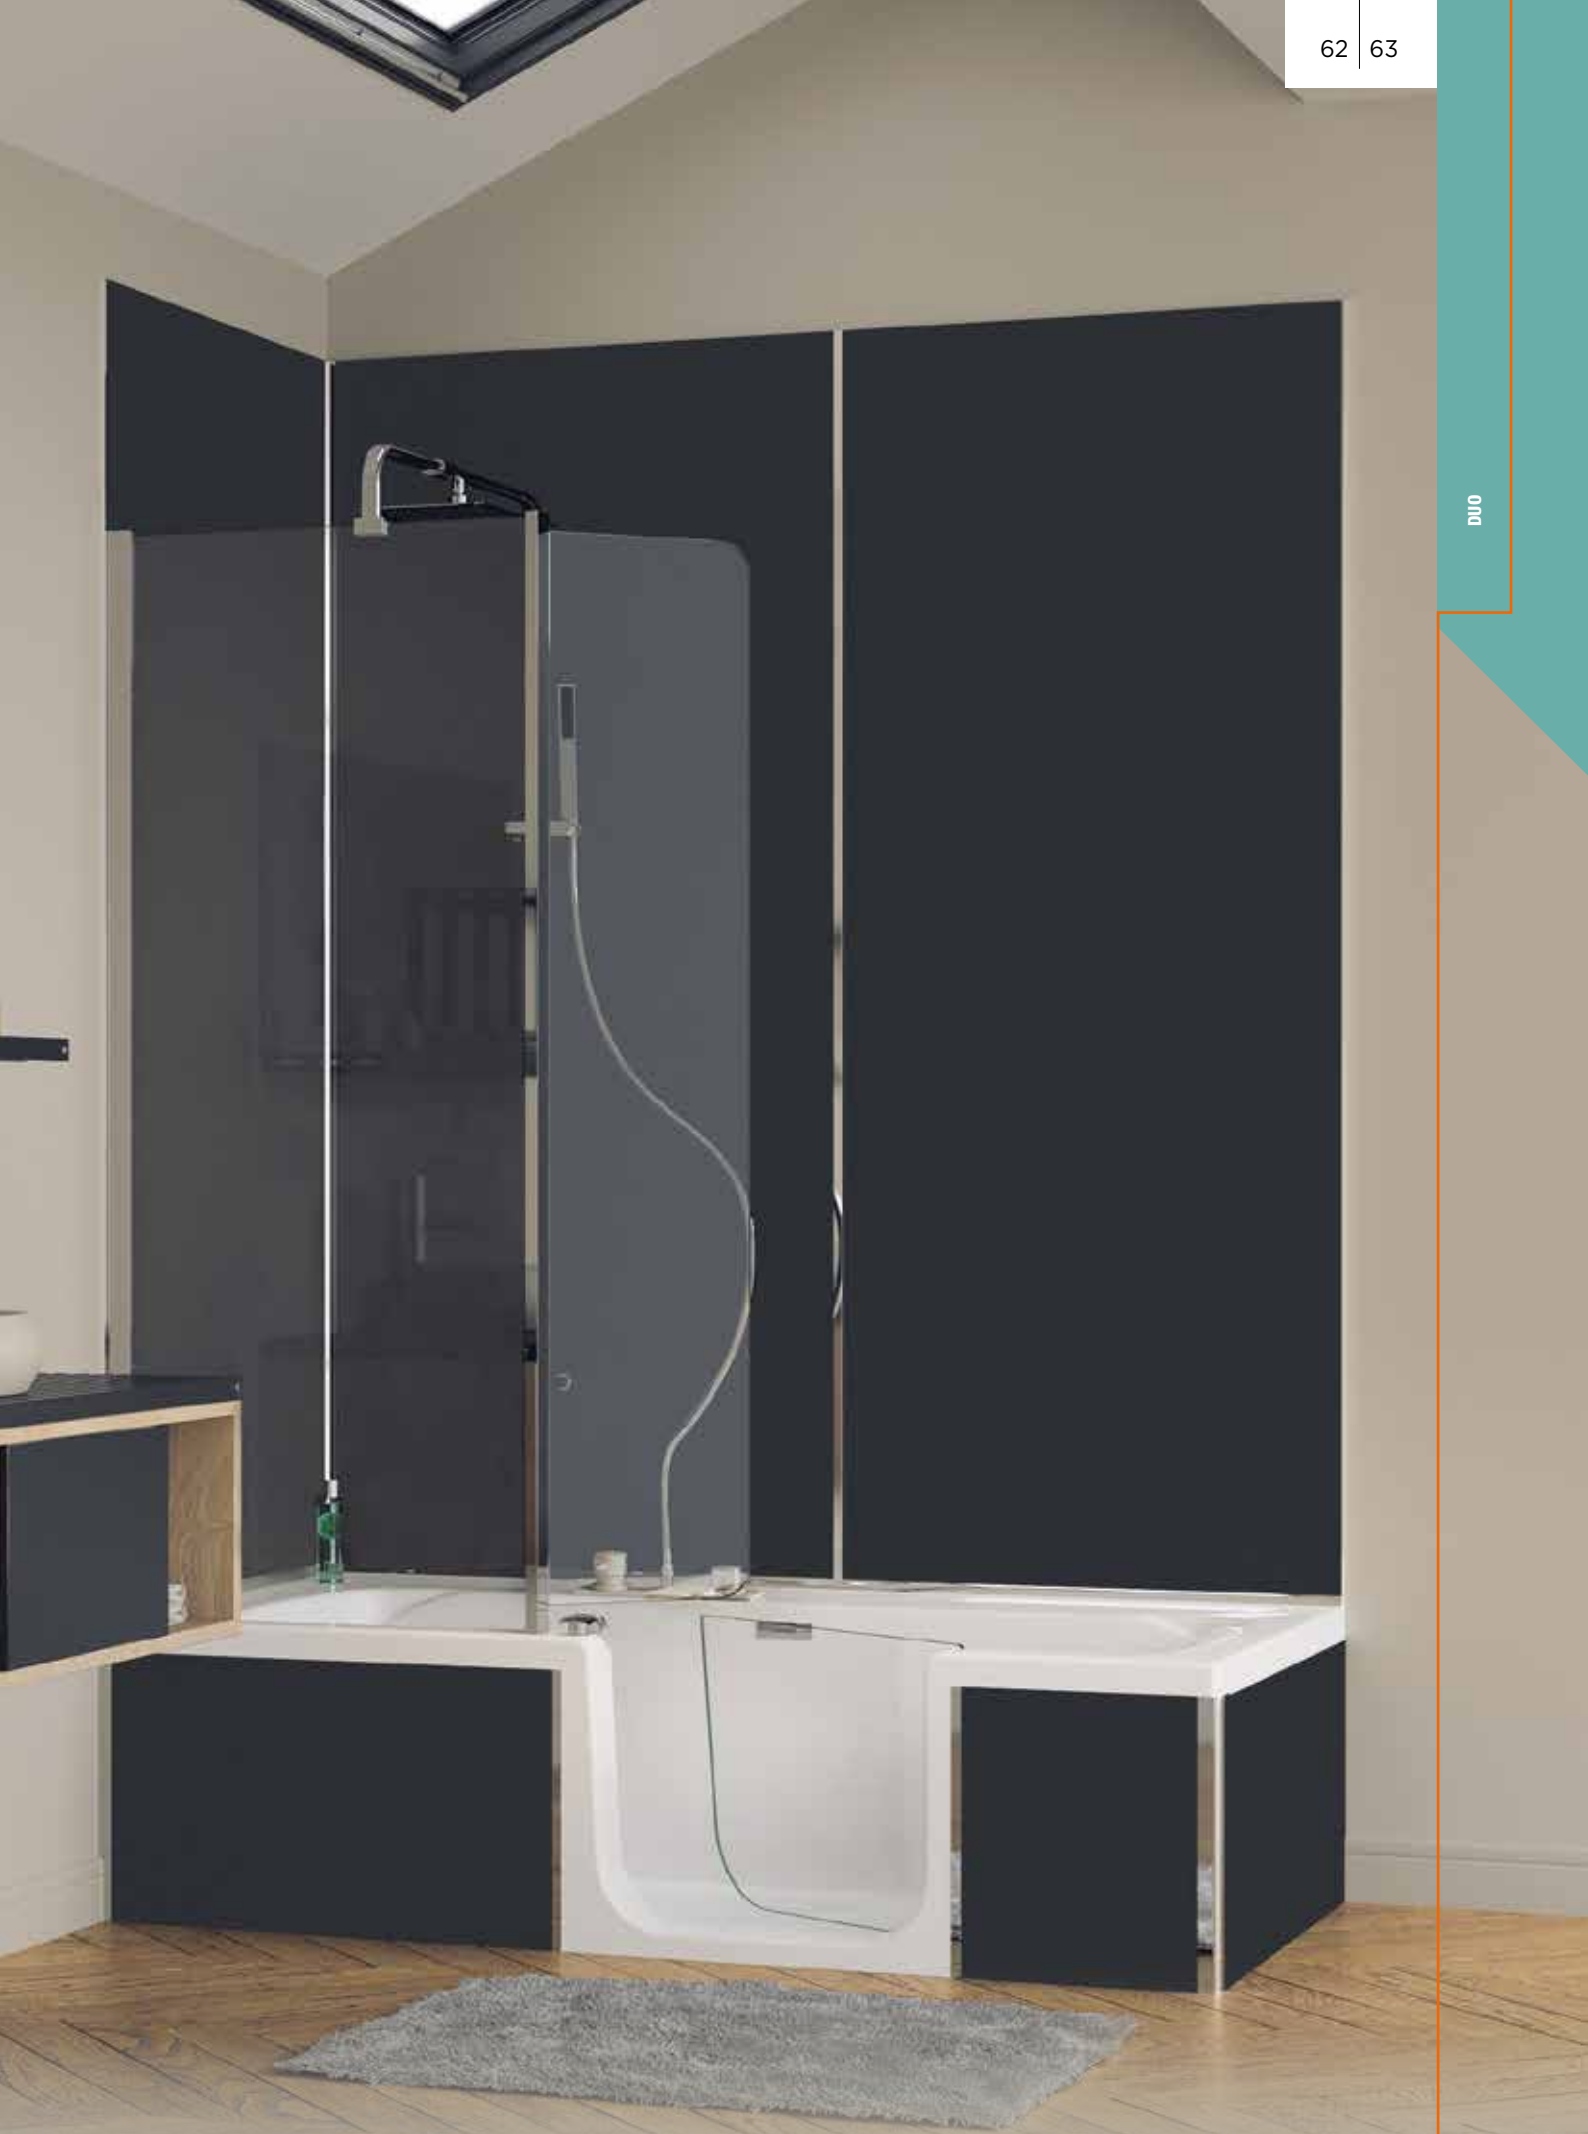

DUO - SERENITE+ PAKKET

DUO - PACK SERENITE+

Complete douche/bad combinatie voor het hele gezin

Le combiné douche/bain familial tout compris

HET PAKKET BESTAAT UIT:

HET BAD

- ▶ Bad (zonder massage): 160 x 75 - 170 x 75 - 180 x 80 cm
- ▶ Glazen deur (8 mm), naar binnen openend
- ▶ Wit ergonomisch kussen
- ▶ Overloop