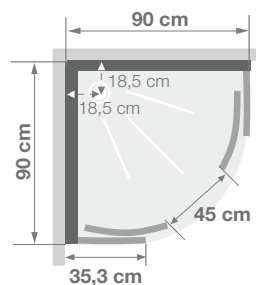

INFO

Installeer deze cabine op elke
gewenste plek dankzij de
p.134 ▶ VUILWATERPOMP

Installez cette cabine
partout grâce à

▶ LA POMPE DE RELEVAGE