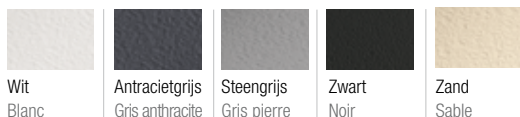

Kleuren ▷ Couleurs

Maximaal zaagbaar oppervlak (bij niet volledige inbouw dienen de gezaagde zijden tegen een muur gepositioneerd te worden) | Zone maximale de découpe (si le receveur n'est pas totalement encastré, les côtés découpés doivent être positionnés contre les murs)