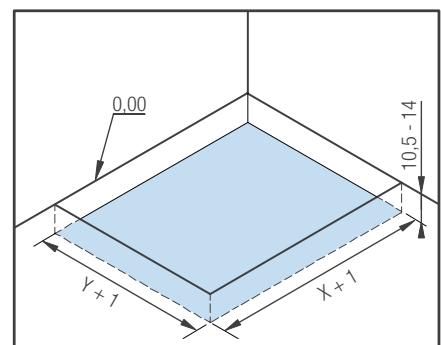

Vorbereitung montage | Préparation de l'implantation

4. Ingebouwd zonder in hoogte verstelbare poten | Encastré et posé sans pieds réglables