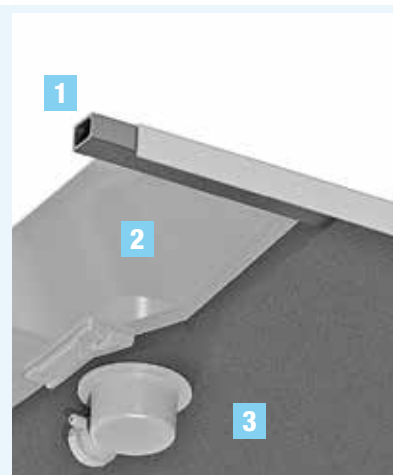

Effen structuur
Texture aspect lisse

- ▶ KINESURF

Materialen ▷ Matériaux

Zaagbare douchebakken van Biotec ▷ Receveurs découpable en Biotec

Hightech materiaal ▷ Matériaux de haute technologie

- ▶ Stevig: glasvezel frame **1**
 - ▶ Antibacterieel en van nature minder glad PN6: bovenlaag van vacuümgevormd Biocryl **2**
 - ▶ Thermische- en geluidsisolatie: verstevigd met Biotec **3**
 - ▶ Verzonken: onderkant van vlakke douchebak
 - ▶ Zaagbaar: Om passend te maken in elke doucheruimte (hiervoor raden wij aan om een handzaag of slijpschijf te gebruiken)
-
- ▶ Solide : cadre périmétral en fibre de verre **1**
 - ▶ Bactériostatique et naturellement non glissant PN6 : surface en Biocryl thermoformé **2**
 - ▶ Isolant thermique et acoustique : renfort en Biotec **3**
 - ▶ Décaissement simplifié : dessous du receveur plat
 - ▶ Découpable : pour s'adapter parfaitement à tout espace douche (pour cette opération, nous recommandons l'utilisation d'une scie égoïne ou d'une meuleuse).