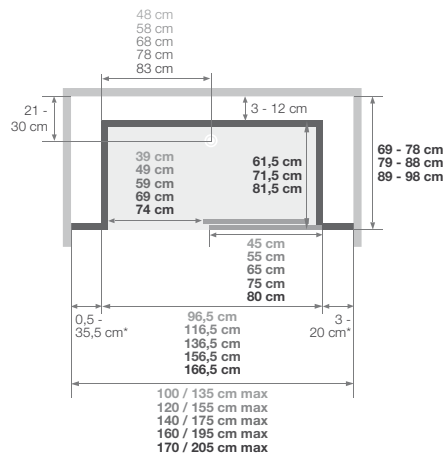

Schuifdeur | Porte coulissante

*De linker- en rechterzijde mogen samen niet groter dan 38,5 cm zijn
*Les côtés gauche et droit cumulés ne peuvent excéder 38,5 cm

Versie met decor glas, toegang links = decor aan binnenzijde deur
Version avec sérigraphie, passage à gauche = sérigraphie de la porte à l'intérieur

Versie mix hoek | Version mixte angle

Installatie omkeerbaar links/rechts
Installation réversible gauche / droite