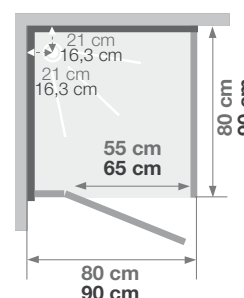

Installatie omkeerbaar rechts/links
Installation réversible droite / gauche