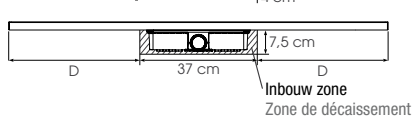

*5 cm voor de lengtes 80 / 90 cm
20 cm voor de lengtes $\geq$ 140 cm

*5 cm pour les longueurs 80 / 90 cm
20 cm pour les longueurs $\geq$ 140 cm

Maximaal zaagbaar oppervlak (bij niet volledige inbouw dienen de gezaagde zijden tegen een muur geïnstalleerd te worden)
Zone maximale de découpe (si le receveur n'est pas totalement encastré, les côtés découpés doivent être positionnés contre les murs)

X	Y	B	C	D
80	80	22	68	21,5
90	90	27	78	26,5
140	80	52	68	51,5
140	90	52	78	51,5
160	80	62	68	61,5
160	90	62	78	61,5
180	80	72	68	71,5
180	90	72	78	71,5

X	Y	B	C	D	E
100	80	22	88	21,5	6
100	90	27	88	26,5	6
120	80	22	108	21,5	6
120	90	27	108	26,5	6
140	80	22	128	21,5	25
140	90	27	128	26,5	25
160	80	22	148	21,5	40
160	90	27	148	26,5	40
180	80	22	168	21,5	50
180	90	27	168	26,5	50