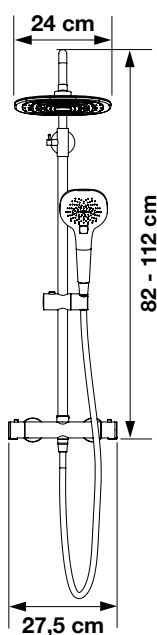

AQUAFACORY

CD360 € 607