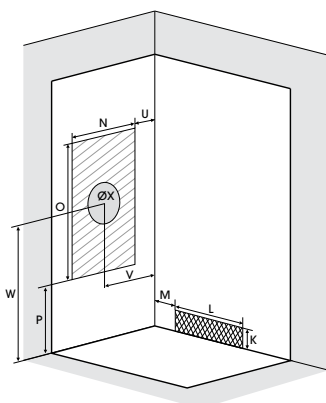

Afmetingen in cm | Dimensions en cm

		100 x 80	120 x 80	120 x 90
Hoogte douchebak | Hauteur du receveur		9	9	9
Afvoerhoogte Hauteur d'évacuation		3,5	3,5	3,5
Hoogte waterafvoer zone Hauteur zone d'évacuation d'eau	K	5	5	5
Breedte waterafvoer zone Largeur zone d'évacuation d'eau	L	80	80	80
Breedte tot aan waterafvoer zone Déport zone d'évacuation d'eau	M	15	15	15
Breedte watertoevoer zone Largeur zone d'arrivée d'eau	N	60	60	60
Min. hoogte watertoevoer Hauteur mini d'arrivée d'eau	P	15	15	15
Hoogte watertoevoer zone Hauteur zone d'arrivée d'eau	O	170	170	170
Breedte tot aan watertoevoer zone Déport zone d'arrivée d'eau	U	15	15	15
Breedte tot hart kraan Largeur centre mitigeur	V	40	45	45
Hoogte tot hart kraan Hauteur centre mitigeur	W	110	110	110
Zone tbv bevestigen kraanwerk Zone emplacement mitigeur cabine	ØX	25	25	25

INFO Installeer deze cabine op elke
gewenste plek dankzij de
p.134 ▶ VUILWATERPOMP

Installez cette cabine
partout grâce à
▶ LA POMPE DE RELEVAGE