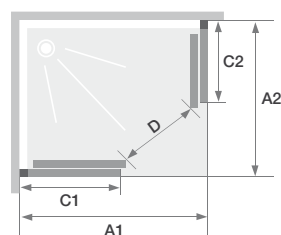

Installatie omkeerbaar links/rechts
Installation réversible gauche / droite