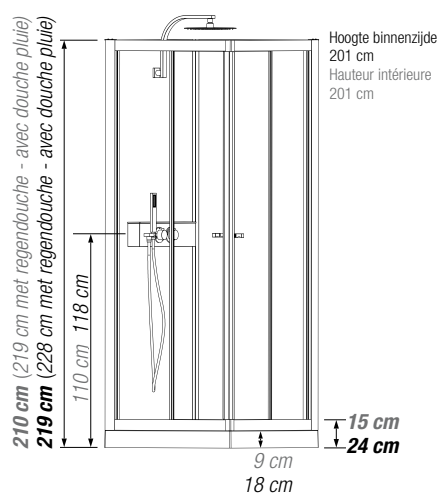

Afmetingen in cm | Dimensions en cm	C90	
Hoogte douchebak | Hauteur du receveur	9	18
Afvoerhoogte Hauteur d'évacuation	3,5	12,5
Hoogte waterafvoer zone Hauteur zone d'évacuation d'eau	K	5 14
Breedte waterafvoer zone Largeur zone d'évacuation d'eau	L	70 70
Breedte tot aan waterafvoer zone Déport zone d'évacuation d'eau	M	15 15
Breedte watertoevoer zone Largeur zone d'arrivée d'eau	N	60 60
Min. hoogte watertoevoer Hauteur mini d'arrivée d'eau	P	15 24
Hoogte watertoevoer zone Hauteur zone d'arrivée d'eau	O	170 170
Breedte tot aan watertoevoer zone Déport zone d'arrivée d'eau	U	15 15
Breedte tot hart kraan Largeur centre mitigeur	V	40 40
Hoogte tot hart kraan Hauteur centre mitigeur	W	110 118
Zone tbv bevestigen kraanwerk Zone emplacement mitigeur cabine	ØX	25 25

DOUCHEBAK | RECEVEUR 9 CM	Schuifdeuren | Portes coulissantes	Draaideur | Porte pivotante
90 x 90 cm	CA852 € 2834 ●	CA842 € 2834 ●
DOUCHEBAK | RECEVEUR 18 CM	Schuifdeuren | Portes coulissantes	Draaideur | Porte pivotante
90 x 90 cm	-	CA8420 € 2834 ●

● Uit voorraad leverbaar | Livraison de stock

INFO Installeer deze cabine op elke gewenste plek dankzij de **VUILWATERPOMP** ►
Installez cette cabine partout grâce à ► **LA POMPE DE RELEVAGE**