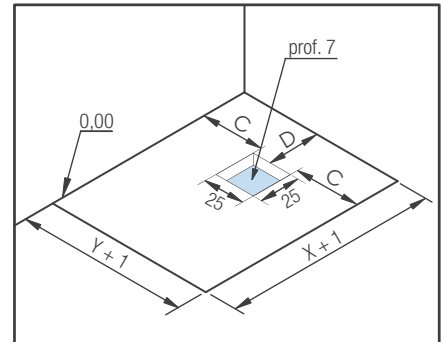

Vorbereitung montage | Préparation de l'implantation