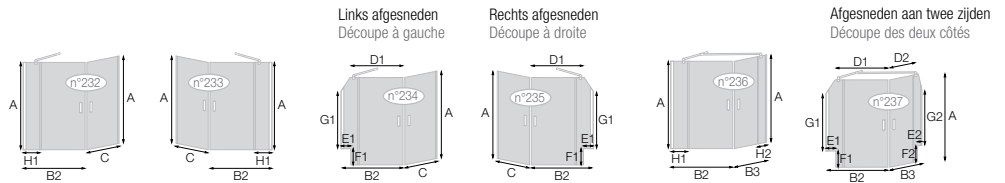

In de 2 bovenstaande situaties, dient een van de breedtes B2 of B3 verplicht tussen 1001 en 1190 mm te zijn
Dans les deux cas ci-dessus, l'une des largeurs B2 ou B3 devra être obligatoirement comprise entre 1001 et 1190 mm

SMART DESIGN A/C ZONDER DREMPEL | A/C SANS SEUIL (p.326)

Hoekinstap met schuifdeuren zonder drempel / Wit, verchromd* of mat grijs zwart gekorrelde* profiel / Helder of decor glas* Accès d'angle coulissant sans seuil / Profilé blanc, chromé* ou gris noir grainé* / Verre transparent ou dépoli total*										ZONDER AFSNIJDING SANS DÉCOUPE	MET AFSNIJDING AVEC DÉCOUPE
Maten (in mm) Cotes (en mm)	A	B1	B2	C1	C2	D	E	F	G	€ 1562	€ 1622
Min. | Mini	1300	700	800	700	800	700	100	100	1300		
Max. | Maxi	2000	1200**	1200**	1200	1200	☞	☞	☞	☞		

* Extra toeslag | Avec supplément de prix

** Extra toeslag voor breedte B1/B2 of C1/C2 ≥ 1001 mm | Supplément de prix pour toute largeur B1/B2 ou C1/C2 ≥ 1001 mm