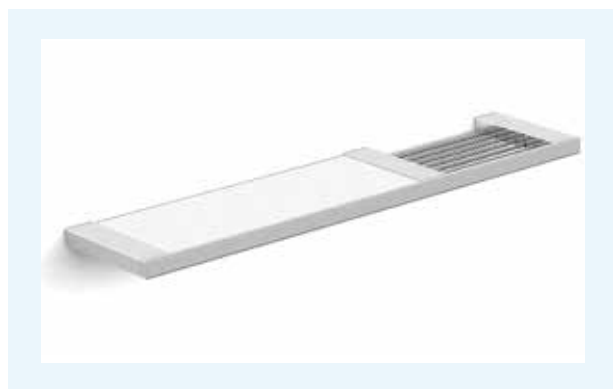

Flaconhouders / Zeephouders ▷ Porte-flacons / Porte-savon

Glazen flaconhouder met zeephouder (52 x 11 cm)
Etagère porte-flacons en verre et grille porte-savon (52 x 11 cm)

KINETAG02 € 226