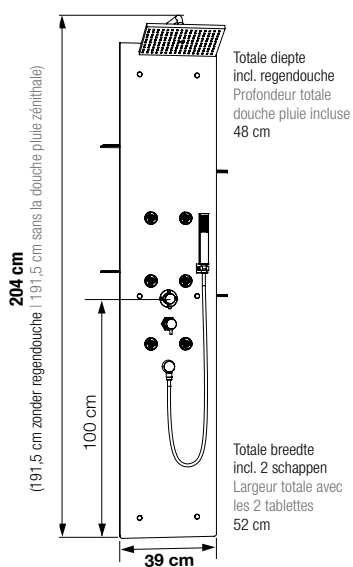

Watertoevoer zone
Zone d'arrivée d'eau