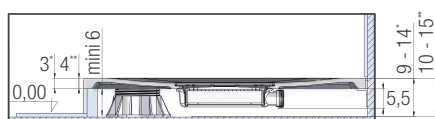

Vorbereitung montage | Préparation de l'implantation