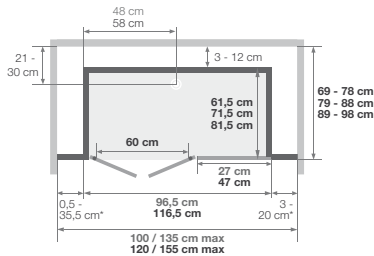

Versie laag nis | Version basse niche

Installatie omkeerbaar links/rechts
Installation réversible gauche / droite

2 draaideuren | 2 portes pivotantes

Walk in | Espace ouvert