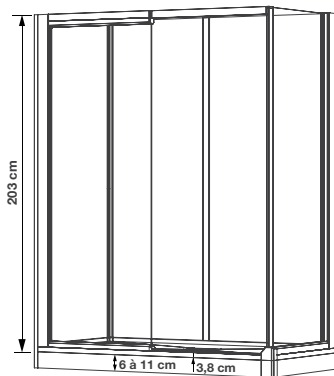

Schuifdeur | Porte coulissante

- Afvoerhoogte bij een installatie zonder stelpoten: -3 cm (Inbouwdiepte afvoer 7,5 cm)
- Afvoerhoogte bij een installatie met stelpoten: 3 tot 8 cm
- Hauteur d'évacuation pour une pose sans pieds réglables : -3 cm (Évacuation à encastrer sur 7,5 cm)
- Hauteur d'évacuation pour une pose avec pieds réglables : de 3 à 8 cm

INFO Installeer deze cabine op elke gewenste plek dankzij de
▶ **VUILWATERPOMP**
▶ **ACCESSOIRES OPTIONEEL**

Installez cette cabine partout grâce à
▶ **LA POMPE DE RELEVAGE**
▶ **ACCESSOIRES EN OPTION**

Versie met decor glas, toegang links = decor aan binnenzijde deur
Version avec sérigraphie, passage à gauche = sérigraphie de la porte à l'intérieur
*De linker- en rechterzijde mogen samen niet groter dan 38,5 cm zijn
*Les côtés gauche et droit cumulés ne peuvent excéder 38,5 cm