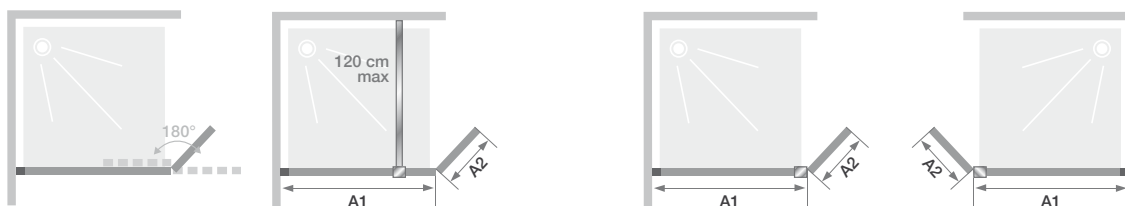

Draaipaneel 180° te openen
Ouverture du volet pivotant à 180°

Installatie omkeerbaar links / rechts
Installation réversible gauche / droite