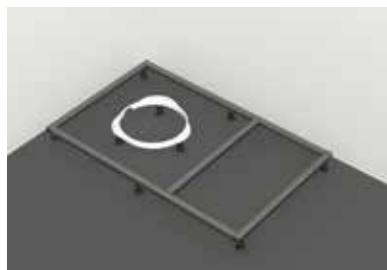

Frame ▷ Châssis

	Frame | Châssis
80 x 80 cm	KINCHAS01 € 281
90 x 90 cm	KINCHAS02 € 289
100 x 80 cm	KINCHAS03 € 319
120 x 80 cm	KINCHAS04 € 367
120 x 90 cm	KINCHAS05 € 387