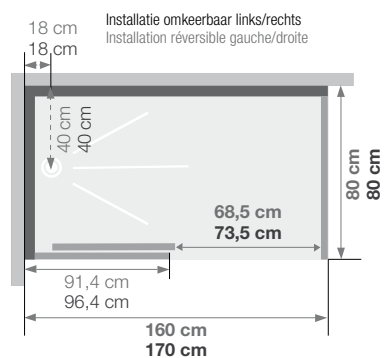

INFO Installeer deze cabine op elke gewenste plek dankzij de **VUILWATERPOMP** ▶

Installez cette cabine partout grâce à **LA POMPE DE RELEVAGE** ▶