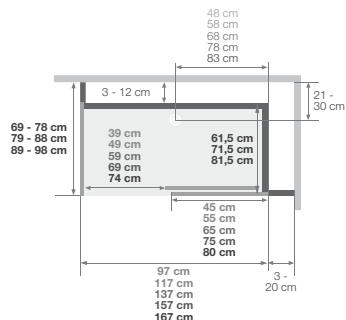

Schuifdeur | Porte coulissante