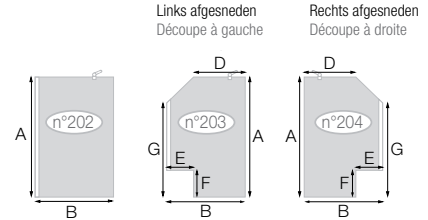

SMART DESIGN SOLO (p.290 / p.295)

Vaste wand voor een walk-in douche / Wit, verchroomd*, natuurlijk eiken of mat grijs zwart gekorrelde* profiel / Helder glas of decor glas* / Prijs is zonder verstevigingsbeugel. Een beugel naar keuze is wel absoluut nodig voor de installatie.
Paroi fixe pour espace ouvert, ou chêne naturel* / Profilé blanc, chromé*, chêne naturel* ou gris noir grainé* / Verre transparent ou dépoli total* / Vendue sans système de renfort, doit impérativement être tenue par un renfort au choix*

Maten (in mm) Cotes (en mm)	A	B	D	E	F	G	ZONDER AFSNIJDING SANS DÉCOUPE	MET AFSNIJDING AVEC DÉCOUPE
Min. | Mini	500	233	100	100	100	1300	€ 471	€ 518
Max. | Maxi	2000	1600**	1500	↻	↻	1900		

* Extra toeslag | Avec supplément de prix
** Extra toeslag voor breedtes B ≥ 1001 mm | Supplément de prix pour toute largeur B ≥ 1001 mm