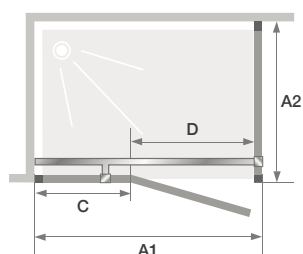

Afmetingen in cm Dimensions en cm		VASTE WAND PAROI FIXE				
		Maat Taille				
		70	80	90	100	120
Breedte (min/max) Largeur (mini/maxi)	A2	67,5/69	77,5/79	87,5/89	97,5/99	117,5/119
Totale hoogte (zonder muurstang) Hauteur totale (sans barre de renfort)		207	207	207	207	207
Dikte verticale profiel Épaisseur du profilé vertical		2,4	2,4	2,4	2,4	2,4
Afstelling bij niet-loodrechte muren (muurzijde) Réglage du faux-aplomb (côté mur)		1,5	1,5	1,5	1,5	1,5