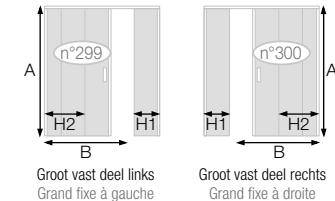

SMART DESIGN LYRA (p.123)

Badwand, 180° draaibaar Wit profiel, verchroomd* of grijs zwart gekorrelt*. Helder glas of volledig mat glas* Pare-bain pivotant à 180° Profilé blanc, chromé* ou gris noir grainé*. Verre transparent ou dépoli total*			ZONDER AFSNIJDING SANS DÉCOUPE
Maten (in mm) Cotes (en mm)	A	B	€ 507
Min. | Mini	500	350	
Max. | Maxi	1600	900	

* Meerprijs | Avec supplément de prix

SMART DESIGN ORION (p.124)

Badwand, 180° draaibaar (met doorboorde handgreep) voor montage in een hoek met Smart Desing Hydra of Lyra Wit profiel, verchroomd* of grijs zwart gekorrelt*. Helder glas of volledig mat glas* Pare-bain pivotant à 180° (avec poignée percée) pour montage en angle avec Smart Design Hydra ou Lyra Profilé blanc, chromé* ou gris noir grainé*. Verre transparent ou dépoli total*			ZONDER AFSNIJDING SANS DÉCOUPE
Maten (in mm) Cotes (en mm)	A	B	€ 566
Min. | Mini	500	350	
Max. | Maxi	1600	900	

* Meerprijs | Avec supplément de prix

SMART DESIGN PEGASUS (p.125)

Schuifbare badwand Wit profiel, verchroomd* of grijs zwart gekorrelt*. Helder glas of volledig mat glas* Pare-bain coulissant Profilé blanc, chromé* ou gris noir grainé*. Verre transparent ou dépoli total*					ZONDER AFSNIJDING SANS DÉCOUPE
Maten (in mm) Cotes (en mm)	A	B	H1	H2	€ 1131
Min. | Mini	1400	1400	200	550	
Max. | Maxi	1800	2000	∞	∞	

* Meerprijs | Avec supplément de prix

SMART DESIGN GEMINI (p.126)

Mini vaste badwand Wit profiel, verchroomd* of grijs zwart gekorrelt*. Helder glas of volledig matglas* Mine pare-bain fixe Profilé blanc, chromé* ou gris noir grainé*. Verre transparent ou dépoli total*			ZONDER AFSNIJDING SANS DÉCOUPE
Maten (in mm) Cotes (en mm)	A	B	€ 247
Min. | Mini	500	250	
Max. | Maxi	1600	600	

* Meerprijs | Avec supplément de prix