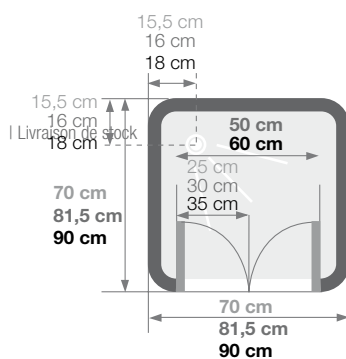

Afmetingen in cm | Dimensions en cm

	70 x 70	80 x 80	90 x 90
Afvoerhoogte | Hauteur d'évacuation	5	5	5
Hoogte waterafvoer zone | Hauteur zone d'évacuation d'eau	K 7	7	7
Breedte waterafvoer zone | Largeur zone d'évacuation d'eau	L 50	60	60
Breedte tot aan waterafvoer zone | Déport zone d'évacuation d'eau	M 1	1	1
Breedte watertoevoer zone | Largeur zone d'arrivée d'eau	N 50	60	70
Min. hoogte watertoevoer | Hauteur mini d'arrivée d'eau	P 24	24	24
Hoogte watertoevoer zone | Hauteur zone d'arrivée d'eau	O 170	170	170
Breedte tot aan watertoevoer zone | Déport zone d'arrivée d'eau	U 10	10	10
Breedte tot hart kraan | Largeur centre mitigeur	V 35	40	45
Hoogte tot hart kraan | Hauteur centre mitigeur	W 107,5	107,5	107,5
Zone tbv bevestiging kraanwerk | Zone emplacement mitigeur cabine	ØX 25	25	25