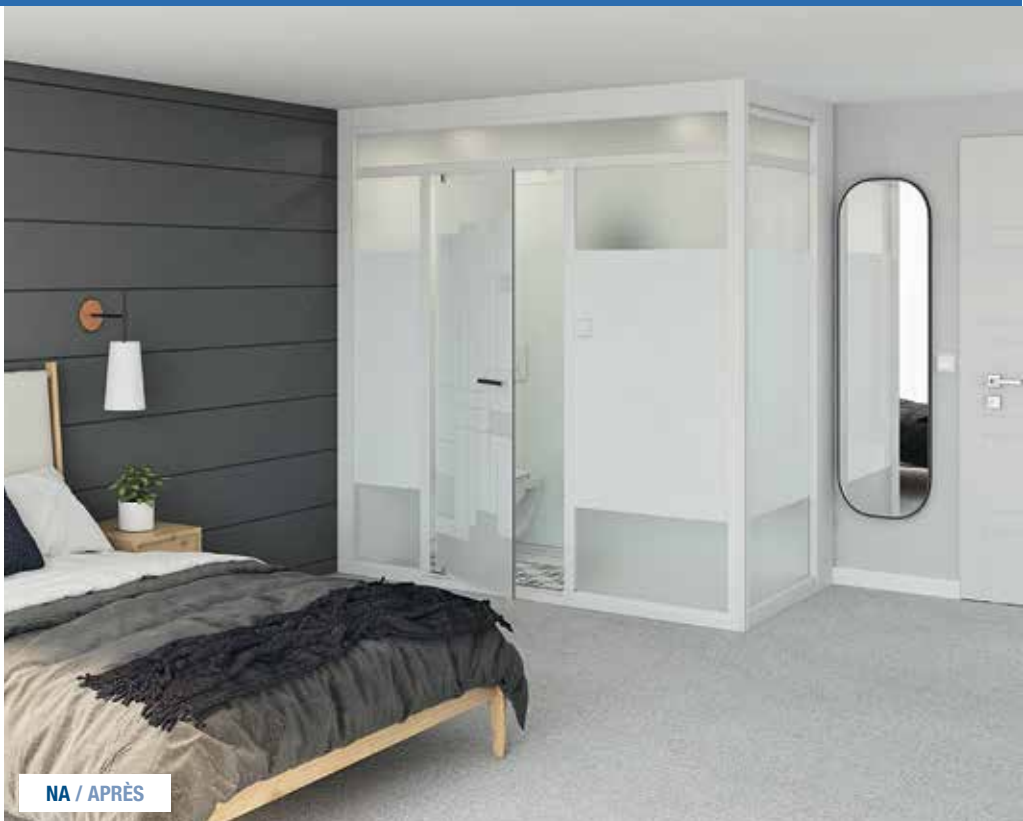

VOOR / AVANT

NA / APRÈS

INFO Waar een normale afvoer niet mogelijk is kan de Modulo geïnstalleerd worden dankzij de modellen die zijn uitgerust met een opvoerpomp of een aangepaste vermaler
Dans le cas d'une installation non-gravitaire, installez Modulo partout grâce aux modèles équipés d'une pompe de relevage ou d'un broyeur adaptable

2 versies ▷ 2 versions

MODULO