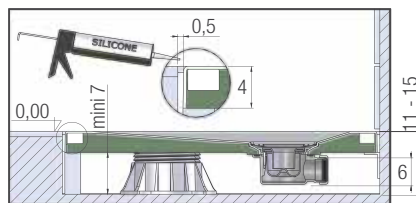

Voorbereiding montage | Préparation de l'implantation

4. Ingebouwd zonder in hoogte verstelbare poten | Encastré et posé sans pieds réglables