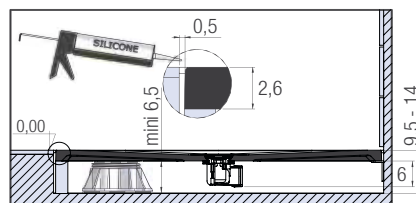

3. Ingebouwd met in hoogte verstelbare poten | Encastré et posé sur pieds réglables

Vorbereitung montage | Préparation de l'implantation