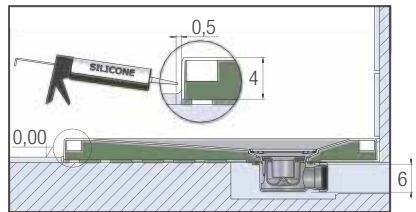

Voorbereiding montage | Préparation de l'implantation

3. Ingebouwd met in hoogte verstelbare poten | Encastré et posé sur pieds réglables