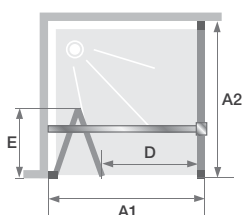

Installatie omkeerbaar
links/rechts
Installation réversible
gauche / droite