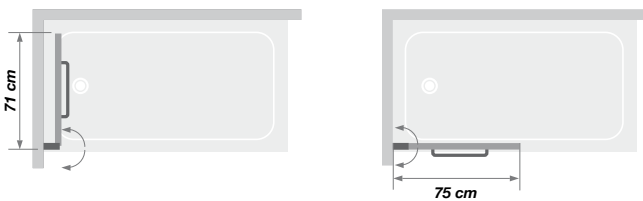

COLUMBA 1 ▷ Enkele badwand | Pare-bain simple

Breedte x hoogte Largeur x hauteur	Wit profiel Profilé blanc	Verchromd profiel Profilé chromé
	Helder glas | Verre transparent	
75 x 150 cm	PB120BTNE € 430	PB120CTNE € 455