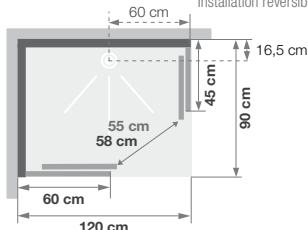

Afmetingen in cm | Dimensions en cm

		100 x 80	120 x 80	120 x 90
Hoogte douchebak | Hauteur du receveur		9	9	9
Afvoerhoogte Hauteur d'évacuation		3,5	3,5	3,5
Hoogte waterafvoer zone Hauteur zone d'évacuation d'eau	K	5	5	5
Breedte waterafvoer zone Largeur zone d'évacuation d'eau	L	80	80	80
Breedte tot aan waterafvoer zone Déport zone d'évacuation d'eau	M	15	15	15
Breedte watertoevoer zone Largeur zone d'arrivée d'eau	N	60	60	60
Min. hoogte watertoevoer Hauteur mini d'arrivée d'eau	P	15	15	15
Hoogte watertoevoer zone Hauteur zone d'arrivée d'eau	O	170	170	170
Breedte tot aan watertoevoer zone Déport zone d'arrivée d'eau	U	15	15	15
Breedte tot hart kraan Largeur centre mitigeur	V	40	45	45
Hoogte tot hart kraan Hauteur centre mitigeur	W	110	110	110
Zone tbv bevestigen kraanwerk Zone emplacement mitigeur cabine	ØX	25	25	25

INFO Installeer deze cabine op elke
gewenste plek dankzij de
p.134 ▶ VUILWATERPOMP

Installez cette cabine
partout grâce à
▶ LA POMPE DE RELEVAGE