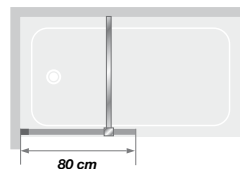

◀ Verchroomd profiel ► Profilé chromé

SMART DESIGN HYDRA ► Enkele badwand | Pare-bain fixe

	Wit profiel | Profilé blanc		Verchroomd profiel | Profilé chromé		Grijs zwart gekorrelde profiel | Profilé gris noir grainé		
	Helder glas Verre transparent	Cosmos glas Verre cosmos	Helder glas Verre transparent	Cosmos glas Verre cosmos	Helder glas Verre transparent	Cosmos glas Verre cosmos	Factory glas Verre factory
80 x 148 cm	PB130BTNE € 285	PB130BCOE € 305	PB130CTNE € 310	PB130CCOE € 330	PB130NTNE € 310	PB130NCOE € 330	PB130N2BVE € 330

SMART DESIGN HYDRA ► Draaipaneel | Volet pivotant

	Wit profiel | Profilé blanc		Verchroomd profiel | Profilé chromé		Grijs zwart gekorrelde profiel | Profilé gris noir grainé	
	Helder glas Verre transparent	Cosmos glas Verre cosmos	Helder glas Verre transparent	Cosmos glas Verre cosmos	Helder glas Verre transparent	Cosmos glas Verre cosmos
37,5 x 148 cm	PB135BTNE € 196	PB135BCOE € 198	PB135CTNE € 214	PB135CCOE € 215	PB135NTNE € 207	PB135NCOE € 230