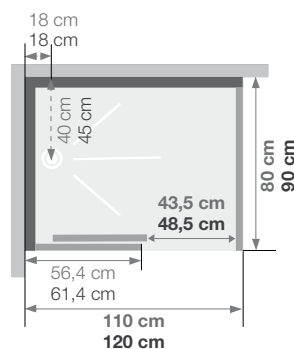

INFO Installeer deze cabine op elke gewenste plek dankzij de **VUILWATERPOMP** ▶

Installez cette cabine partout grâce à **LA POMPE DE RELEVAGE** ▶