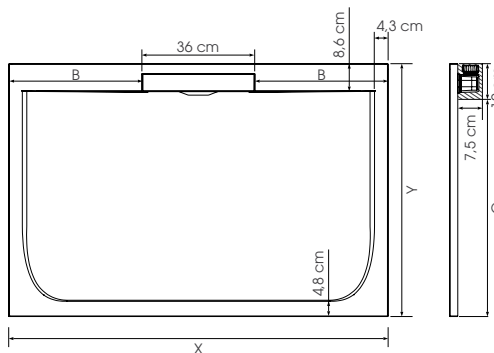

*5 cm voor de lengtes 80 / 90 cm
20 cm voor de lengtes $\geq$ 140 cm

*5 cm pour les longueurs 80 / 90 cm
20 cm pour les longueurs $\geq$ 140 cm

Maximaal zaagbaar oppervlak (bij niet volledige inbouw dienen de gezaagde zijden tegen een muur geïnstalleerd te worden)
Zone maximale de découpe (si le receveur n'est pas totalement encastré, les côtés découpés doivent être positionnés contre les murs)

X	Y	B	C	D
80	80	22	68	21,5
90	90	27	78	26,5
140	80	52	68	51,5
140	90	52	78	51,5
160	80	62	68	61,5
160	90	62	78	61,5
180	80	72	68	71,5
180	90	72	78	71,5

X	Y	B	C	D	E
100	80	22	88	21,5	6
100	90	27	88	26,5	6
120	80	22	108	21,5	6
120	90	27	108	26,5	6
140	80	22	128	21,5	25
140	90	27	128	26,5	25
160	80	22	148	21,5	40
160	90	27	148	26,5	40
180	80	22	168	21,5	50
180	90	27	168	26,5	50