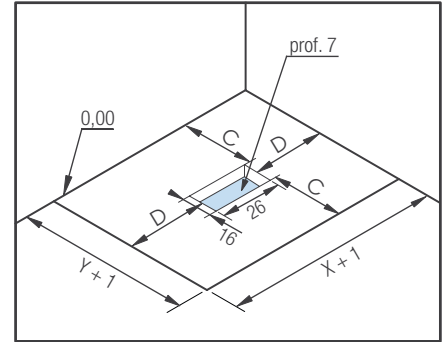

2. Geïnstalleerd op en tegen tegels | Posé en butée conte le carrelage

Vorbereitung montage | Préparation de l'implantation