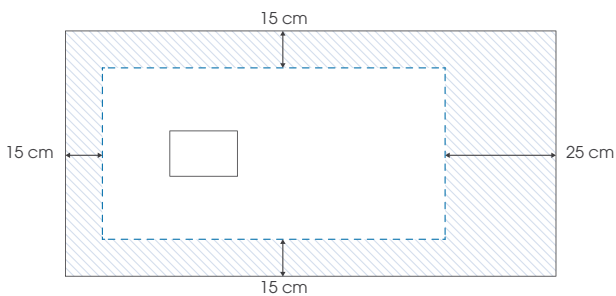

Maximaal zaagbaar oppervlak (bij niet volledige inbouw dienen de gezaagde zijden tegen een muur geïnstalleerd te worden)
Zone de découpe maximale (si le receveur n'est pas totalement encastré, les côtés découpés doivent être positionnés contre les murs)