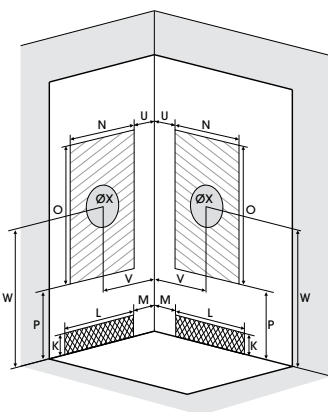

Afmetingen in cm | Dimensions en cm

	R90		
Hoogte douchebak | Hauteur du receveur	9	18	
Afvoerhoogte Hauteur d'évacuation	3,5	12,5	
Hoogte waterafvoer zone Hauteur zone d'évacuation d'eau	K	5	14
Breedte waterafvoer zone Largeur zone d'évacuation d'eau	L	70	70
Breedte tot aan waterafvoer zone Déport zone d'évacuation d'eau	M	15	15
Breedte watertoevoer zone Largeur zone d'arrivée d'eau	N	70	70
Min. hoogte watertoevoer Hauteur mini d'arrivée d'eau	P	15	24
Hoogte watertoevoer zone Hauteur zone d'arrivée d'eau	O	170	170
Breedte tot aan watertoevoer zone Déport zone d'arrivée d'eau	U	15	15
Breedte tot hart kraan Largeur centre mitigeur	V	40	40
Hoogte tot hart kraan Hauteur centre mitigeur	W	118	127
Zone tbv bevestigen kraanwerk Zone emplacement mitigeur cabine	ØX	25	25

DOUCHEBAK | RECEVEUR 9 CM	Schuifdeuren | Portes coulissantes	Draaideur | Porte pivotante
90 x 90 cm	CA834 € 2469 ●	CA824 € 2469 ●
DOUCHEBAK | RECEVEUR 18 CM	Schuifdeuren | Portes coulissantes	Draaideur | Porte pivotante
90 x 90 cm	CA8340 € 2469 ●	-

● Uit voorraad leverbaar | Livraison de stock

INFO Installeer deze cabine op elke gewenste plek dankzij de **VUILWATERPOMP** **▶** Installez cette cabine partout grâce à **LA POMPE DE RELEVAGE** **▶**