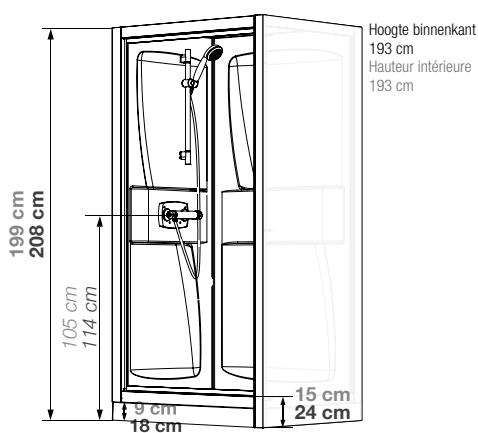

C NIS | NICHE

Vierkante douchecabine 80 of 90 cm van vacuümgevormd acryl

Cabine carrée 80 ou 90 cm en acryl thermoformé

VERSIE
VERSION

1. 1 draaideur (4 mm), naar buiten openend
   - Deur in helder glas
   - 2 achterwanden van acryl, 1 achterwand van matglas
   - Achterwand inclusief schappen voor флаcons
   - Verlengingsprofiel in wit acryl
2. ---
3. 1 porte pivotante (4 mm) à ouverture extérieure
   - Porte en verre transparent
   - 2 panneaux de fond en acryl, 1 panneau de fond en verre blanc opaque
   - Panneaux de fond intégrant des étagères porte-flacons
   - Profilés avec fileur d'extensibilité en acryl

Hoogte binnenkant
193 cm
Hauteur intérieure
193 cm

Identieke maten voor alle modellen
Cotes identiques pour tous les modèles