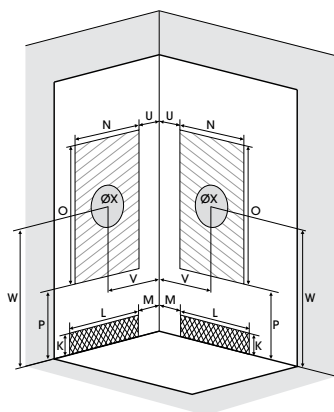

Cabine 1/4 de rond 90 cm

VERSIE
VERSION

▲ EDEN+ R90 Draaideuren ▷ Portes pivotantes

- ▶ 2 draaideuren (6 mm) of 2 schuifdeuren (5 mm)
- ▶ Vaste wanden (4 mm)
- ▶ Uitkliekbare verchromde wieltjes
- ▶ 2 portes pivotantes (6 mm) ou 2 coulissantes (5 mm)
- ▶ Parties fixes (4 mm)
- ▶ Roulettes métalliques chromées et déclinables