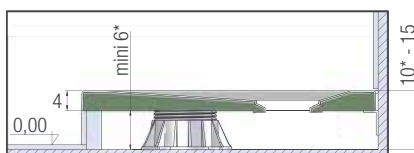

KINEFIRST NEO

Installatiemogelijkheden ▷ Types d'installation

1. Geïnstalleerd op in hoogte verstelbare poten en afgewerkt met tegels | Posé sur pieds réglables avec habillage carrelé

Vorbereitung montage | Préparation de l'implantation