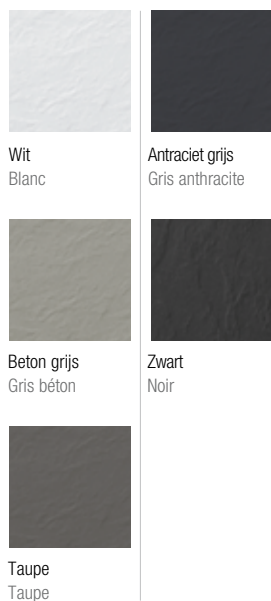

Kleuren ▷ Couleurs

Wit Blanc	Antraciet grijs Gris anthracité	Beton grijs Gris béton	Zwart Noir	Taupe Taupe
CD420BT € 1714	CD420AT € 1714	CD420GT € 1714	CD420NT € 1714	CD420TT € 1714

AQUACHROME

Verchromde douchecombinatie Combiné de douche chromé