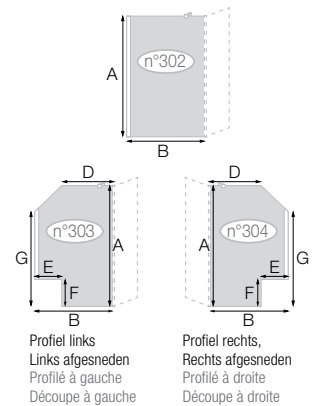

SMART DESIGN SOLO (p.290) voor montage met draaipaneel Duo | pour montage avec Volet Duo

Vaste wand voor een walk-in douche / Wit, verchroomd* of mat grijs zwart gekorrelde* profiel / Helder glas of decor glas* / Wordt verkocht zonder muurverstevigingsbeugel, kan enkel en alleen gemonteerd worden met een rechte muursteen*
Paroi fixe pour espace ouvert / Profilé blanc, chromé* ou gris noir grainé* / Verre transparent ou dépoli total* / Vendue sans système de renfort, doit impérativement et uniquement être tenue par une barre droite*

Maten (in mm) Cotes (en mm)	A	B	D	E	F	G	ZONDER AFSNIJDING SANS DÉCOUPE	MET AFSNIJDING AVEC DÉCOUPE
Min. | Mini	500	233	100	100	100	1300	€ 471	€ 518
Max. | Maxi	2000**	1600***	1500	↻	↻	1900		

* Extra toeslag | Avec supplément de prix
** Voor montage met draaipaneel Duo met standaardafmeting (p.290), A = 1978 mm | Pour montage avec Volet Duo de dimensions standards (p.290), A = 1978 mm
*** Extra toeslag voor breedte ≥ 1001 mm | Avec supplément de prix ≥ 1001 mm