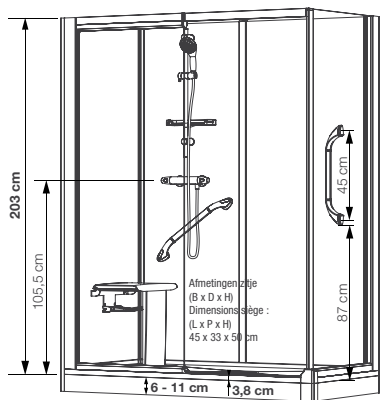

SERENITE

Een toegankelijke douche voor iedereen

▷ L'espace douche accessible à tous

- Versie hoog, mix of laag, een complete oplossing die geschikt is voor iedere situatie
- Walk in, schuifdeur of 2 draaideuren (afhankelijk van de afmeting)
- Extra vlakke douchebak van 3,8 cm voor een lage instap
- Antislipbehandeling (PN24)
- Kinedo thermostaatkraan (3 jaar garantie) en extra vlakke hand-douche met anti-twist doucheslang
- 2 ergonomische comfort steunen voor een eenvoudige en comfortabele instap
- Design stoeltje met groot zitgedeelte (soft close)
- 2 glas uitvoeringen: transparant of decor glas
- Version haute, mixte ou basse, une solution complète adaptée à chaque projet
- Espace ouvert, à porte coulissante ou à 2 portes pivotantes (selon les dimensions)
- Receveur extra-plat 3,8 cm pour un accès sans effort
- Revêtement antidérapant (PN24)
- Mitigeur thermostatique Kinedo garanti 3 ans et douchette à main ultra-plate avec flexible anti-torsion
- 2 barres de maintien ergonomiques pour un accès à la douche facilité et confortable
- Siège rabattable avec assise large et ouverture amortie
- 2 finitions de verre : transparent ou avec une bande centrale dépolie

KINEMAGIC SERENITE

▶ VERSIE HOOG

2e comfort steun is verlijmbaar op een van de achterwanden

KINEMAGIC SERENITE

▶ VERSION HAUTE

2eme barre de maintien à coller sur un des panneaux de fond

- Afvoerhoogte bij een installatie zonder stelpoten: -3 cm (Inbouwdiepte afvoer 7,5 cm)
- Afvoerhoogte bij een installatie met stelpoten: 3 tot 8 cm
- Hauteur d'évacuation pour une pose sans pieds réglables: -3 cm (Evacuation à encastrer sur 7,5 cm)
- Hauteur d'évacuation pour une pose avec pieds réglables: de 3 à 8 cm