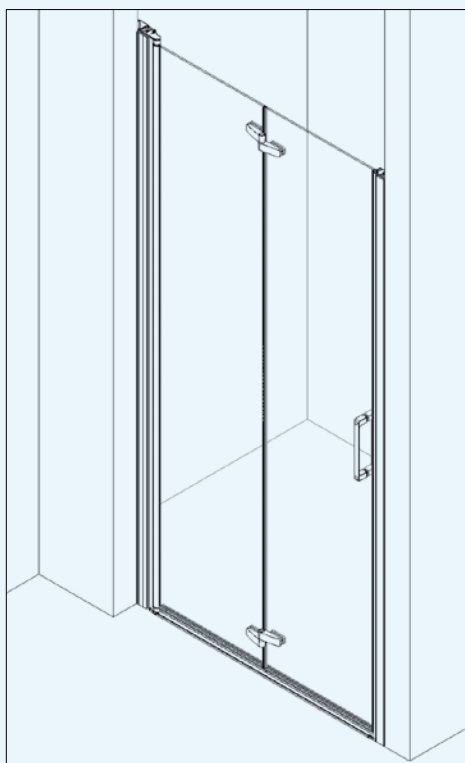

Memo douchecabines | M emo cabines et d ebits d'eau

Voor optimaal comfort en een goed functionerende douche is het belangrijk dat u rekening houdt met het debiet. Hier vindt u een tabel met de verschillende debieten van onze douchecabines, handdouches, regendouches en sproeikoppen.

Pour un confort total, il est indispensable de respecter le d ebit n ecessaire au bon fonctionnement de l'espace douche. Voici un tableau r ecapitulant les diff erents d ebits de nos cabines, douchettes  a main, douches pluie et buses.

Type	Debiet | D�ebit
Handdouche ▷ Douchette �a main	tussen | entre 7 - 14 l./min.
Regendouche ▷ Douche pluie	tussen | entre 9 - 10 l./min.
Sproeikop hydromassage ▷ Buse hydromassante	tussen | entre 2 - 3 l./min.

Memo zijdelingse bevestiging | M emo fixation laterale

Voor een zijdelingse bevestiging van de Smart Design wanden.

Pour la fixation lat erale des murs Smart Design.