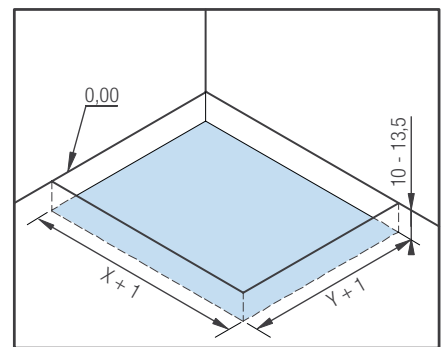

Vorbereitung montage | Préparation de l'implantation

4. Ingebouwd zonder in hoogte verstelbare poten | Encastré et posé sans pieds réglables