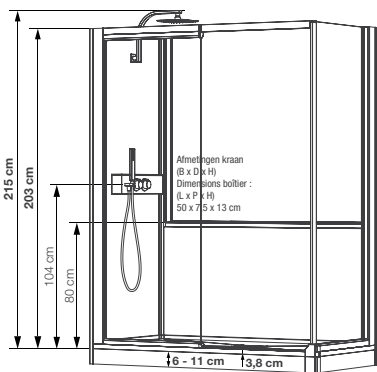

DESIGN

Een douche voor het hele gezin

▷ L'espace douche familial

- Versie hoog, mix of laag, een complete oplossing die geschikt is voor iedere situatie
- Walk in, schuifdeur of 2 draaideuren (afhankelijk van de afmeting)
- Extra vlakke douchebak van 3,8 cm voor een lage instap
- RVS kraanwerkbehuizing (tevens geschikt als flaconhouder) met ingebouwde thermostaatkraan
- Messing handdouche met anti-twist doucheslang en regendouche
- 2 glas uitvoeringen: transparant of decor glas

- Version haute, mixte ou basse, une solution complète adaptée à chaque projet
- Espace ouvert, à porte coulissante ou à 2 portes pivotantes (selon les dimensions)
- Receveur extra-plat 3,8 cm pour un accès sans effort
- Boîtier de robinetterie en inox poli servant de porte-flacons avec mitigeur thermostatique encastré
- Douchette à main en laiton avec flexible anti-torsion et douche pluie
- 2 finitions de verre : transparent ou avec une bande centrale dépolie

KINEMAGIC DESIGN ▶ VERSIE MIX ▶ VERSION MIXTE