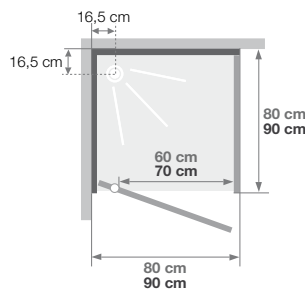

Installatie omkeerbaar links/rechts
Installation réversible gauche/droite