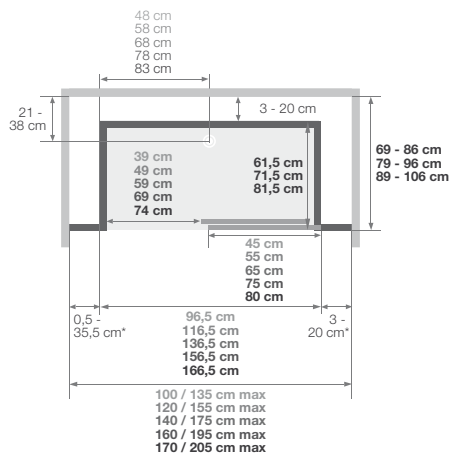

SERENITE+

Een veilige en toegankelijke douche

▷ L'espace douche sécurisé et accessible

GROHE

- Versie hoog, mix of laag, een complete oplossing die geschikt is voor iedere situatie
- Alleen verkrijgbaar met schuifdeur
- Extra vlakke douchebak van 3,8 cm voor een lage instap
- Antislipbehandeling (PN24)
- 3 ergonomische comfortsteunen voor een eenvoudige en veilige instap
- Design stoeltje met groot zitgedeelte (soft close)
- **Grohe** thermostaatkraanwerk
- Extra vlakke handdouche en flaconhouder
- 2 glas uitvoeringen: transparant of decor glas

- Version haute, mixte ou basse, une solution complète adaptée à chaque projet
- Uniquement disponible avec porte coulissante
- Receveur extra-plat 3,8 cm pour un accès sans effort
- Revêtement antidérapant (PN24)
- 3 barres de maintien ergonomiques pour un accès à la douche facilité et sécurisé
- Siège rabattable avec assise large et ouverture amortie
- Mitigeur thermostatique **Grohe**
- Douchette à main ultra-plate et porte-flacons
- 2 finitions de verre : transparent ou avec une bande centrale dépolie

KINEMAGIC SERENITE+ ▶ VERSIE HOOG ▶ VERSION HAUTE

Versie hoog nis | Version haute niche
Installatie omkeerbaar links/rechts
Installation réversible gauche / droite

Schuifdeur | Porte coulissante

*De linker- en rechterzijde mogen samen niet groter dan 38,5 cm zijn
*Les côtés gauche et droit cumulés ne peuvent excéder 38,5 cm

Versie met decor glas, toegang links = decor aan binnenzijde deur
Version avec sérigraphie, passage à gauche = sérigraphie de la porte à l'intérieur

Versie hoog hoek | Version haute angle
Installatie omkeerbaar links/rechts
Installation réversible gauche / droite