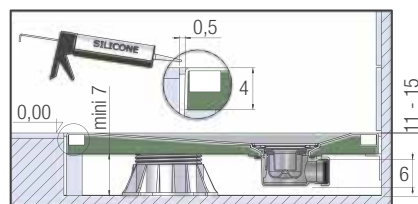

Vorbereitung montage | Préparation de l'implantation