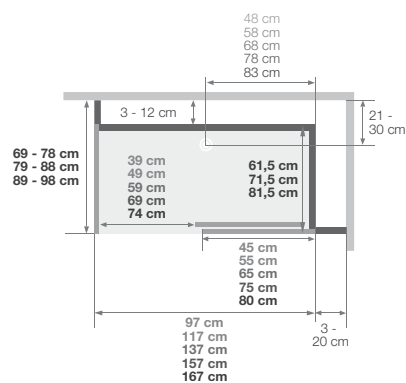

Schuifdeur | Porte coulissante

Versie met decor glas, toegang links = decor aan binnenzijde deur
Version avec sérigraphie, passage à gauche = sérigraphie de la porte à l'intérieur