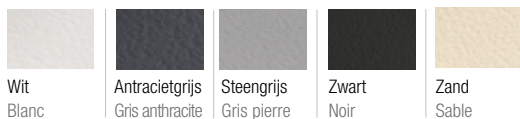

Kleuren ▷ Couleurs