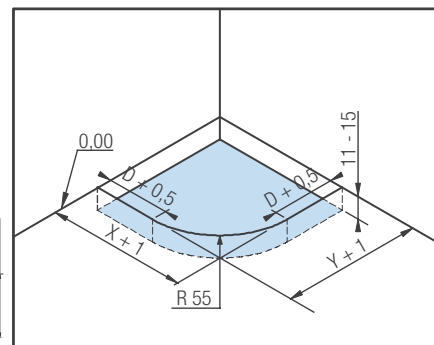

Vorbereitung montage | Préparation de l'implantation