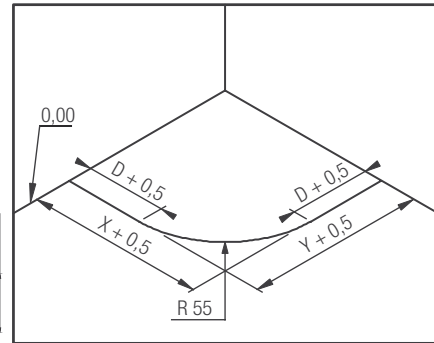

Vorbereitung montage | Préparation de l'implantation