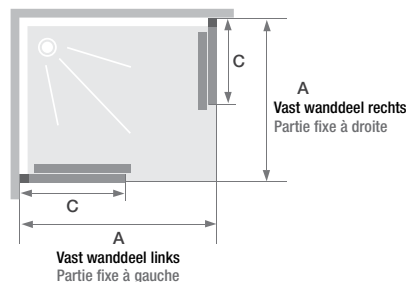

* Doorgangsbreedte met een tweede deur van 100 cm
Largeur de passage avec une deuxième porte de largeur 100 cm

▲ Geen overlapping van de glazen en ontklikken
▷ Non chevauchement des verres et déclipage