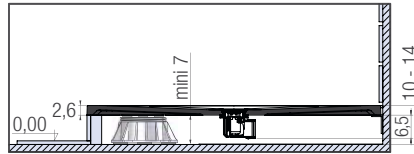

KINEMOON STYLE

INSTALLATIEMOGELIJKHEDEN

TYPES D'INSTALLATION

1. Geïnstalleerd op in hoogte verstelbare poten en afgewerkt met tegels | Posé sur pieds réglables avec habillage carrelé

Vorbereitung montage | Préparation de l'implantation