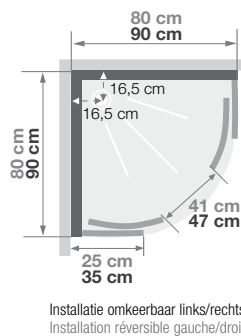

Afmetingen in cm | Dimensions en cm	R80		R90	
Hoogte douchebak | Hauteur de receveur	9	18	9	18
Afvoerhoogte | Hauteur d'évacuation	3,5	12,5	3,5	12,5
Hoogte waterafvoer zone | Hauteur zone d'évacuation d'eau	K	5	14	5
Breedte waterafvoer zone | Largeur zone d'évacuation d'eau	L	60	60	70
Breedte tot aan waterafvoer zone | Déport zone d'évacuation d'eau	M	15	15	15
Breedte watertoevoer zone | Largeur zone d'arrivée d'eau	N	60	60	70
Min. hoogte watertoevoer | Hauteur mini d'arrivée d'eau	P	15	24	15
Hoogte watertoevoer zone | Hauteur zone d'arrivée d'eau	O	170	170	170
Breedte tot aan watertoevoer zone | Déport zone d'arrivée d'eau	U	15	15	15
Breedte tot hart kraan | Largeur centre mitigeur	V	40	40	45
Hoogte tot hart kraan | Hauteur centre mitigeur	W	105	114	105
Zone tbv bevestigen kraanwerk | Zone emplacement mitigeur cabine	ØX	25	25	25

DOUCHEBAK | RECEVEUR 9 CM	Schuifdeuren | Portes coulissantes	Draaideuren | Portes pivotantes
80 x 80 cm	CA5309TTN € 1595 ●	CA5409TTN € 1595 ●
90 x 90 cm	CA5509TTN € 1819 ●	CA5609TTN € 1819 ●
DOUCHEBAK | RECEVEUR 18 CM	Schuifdeuren | Portes coulissantes	Draaideuren | Portes pivotantes
80 x 80 cm	CA5319TTN € 1595 ●	-
90 x 90 cm	CA5519TTN € 1819 ●	CA5619TTN € 1819 ●

● Uit voorraad leverbaar | Livraison de stock

INFO Installeer deze cabine op elke gewenste plek dankzij de
p.134 ▶ VUILWATERPOMP

Installez cette cabine partout grâce à
▶ LA POMPE DE RELEVAGE

INFO ▶ Optie: Grohe thermostaatkraan
▶ En option : Mitigeur Grohe

MIT100 € 329