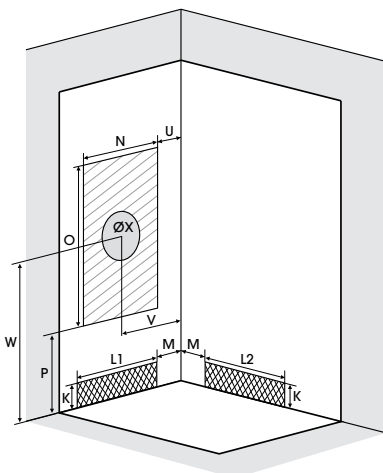

Voor de vierkante modellen, kan de watervoorziening ook worden gerealiseerd op de tweede muur
Pour les modèles carrés, la zone d'arrivée d'eau peut aussi être sur le second mur

Installeer deze cabine op elke gewenste plek dankzij de
► VUILWATERPOMP

Installez cette cabine partout grâce à
► LA POMPE DE RELEVAGE