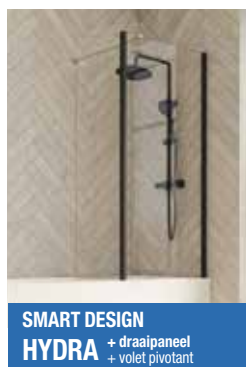

SMART DESIGN
LYRA