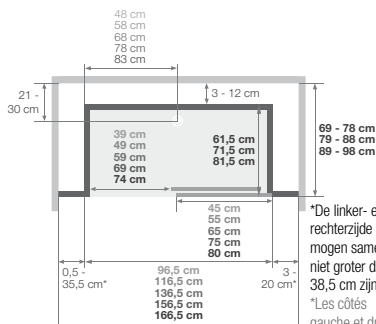

Installatie omkeerbaar links/rechts
Installation réversible gauche / droite

2 draaideuren | 2 portes pivotantes

Walk in | Espace ouvert

Schuifdeur | Porte coulissante

*De linker- en rechterzijde mogen samen niet groter dan 38,5 cm zijn
*Les côtés gauche et droit cumulés ne peuvent excéder 38,5 cm