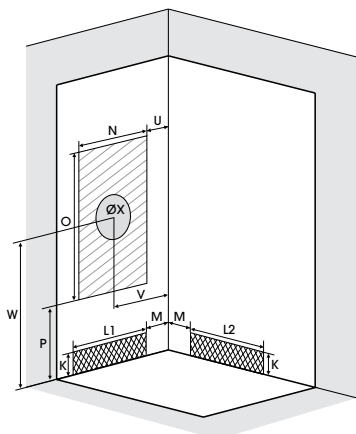

Voor de vierkante modellen, kan de watervoorziening ook worden gerealiseerd op de tweede muur
Pour les modèles carrés, la zone d'arrivée d'eau peut aussi être sur le second mur

INFO
p.134

Installeer deze cabine op elke
gewenste plek dankzij de
► VUILWATERPOMP

Installez cette cabine
partout grâce à
► LA POMPE DE RELEVAGE