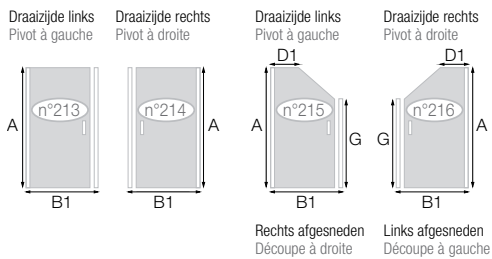

SMART DESIGN P ZONDER DREMPEL | P SANS SEUIL (p.300)

Draaieur zonder drempel / Installatie in een nis / Wit, verchromd* of mat grijs zwart gekorrelde* profiel / Helder glas of decor glas* Porte pivotante sans seuil / Installation en niche / Profilé blanc, chromé* ou gris noir grainé* / Verre transparent ou dépoli total*										ZONDER AFSNIJDING SANS DÉCOUPE	MET AFSNIJDING AVEC DÉCOUPE
Maten (in mm) Cotes (en mm)	A	B1	B2	D1	D2	E	F	G	H	€ 690	€ 757
Min. | Mini	1300	500	1001**	100	901	100	100	1300	240		
Max. | Maxi	2000	1000	1800**	900	1700	☞	☞	1900	☞		

INFO Voor montage in een hoek, zie p.314
Pour montage en angle, voir p.314

* Extra toeslag | Avec supplément de prix
** Extra toeslag voor breedte B2 ≥ 1001 mm | Supplément de prix pour toute largeur B2 ≥ 1001 mm

Schema's voor deur met breedte B1 tussen 500 en 1000 mm
Schémas pour porte largeur B1 de 500 à 1000 mm