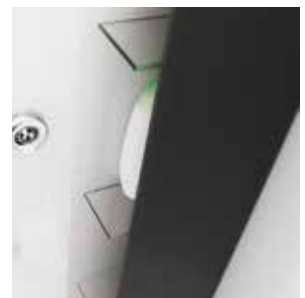

HORIZON

Een wellness doucheruimte in een eigentijds design

▷ Un espace bien-être au design tendance

Acier | Gris

Parelzwart | Perle noir

VERSIES
VERSIONS

Zie | Voir p.87

EXCLUSIEF
van Kinedo:
scharnieren met
KINECLIP systeem

EXCLUSIVITÉ
Kinedo :
charnières avec
système KINECLIP

BESCHRIJVING

- **Draaideur** of **schuifdeur** van helder glas
- **Achterwanden van wit matglas**
- **Douchebak van Biocryl**, van nature minder glad, met sifon en breed afvoerrooster van verchroomd RVS
- Douchebak leverbaar in 2 hoogten
- **Complete uitrusting**: ingebouwde thermostaatkraan, messing handdouche, anti-twist doucheslang en grote regendouche
- Profielen van matzilver met afdichtingsstrip ter correctie van niet-loodrechte muren
- Metalen handgrepen
- Kolom met 4 glazen flaconhouders, in hoogte verstelbaar

CARACTÉRISTIQUES

- Ouverture **pivotante** ou **coulissante** en verre transparent
- **Panneaux de fond en verre** blanc opaque
- **Receveur en Biocryl** naturellement **non glissant** avec bonde et grille d'évacuation en inox poli
- 2 hauteurs de receveur
- **Équipement complet** : mitigeur thermostatique encastré, douche à main en laiton avec flexible anti-torsion et large douche pluie
- Profils argent satiné avec fileurs de compensation des faux-aplombs
- Poignées métalliques
- Colonne de 4 étagères en verre à hauteur réglable