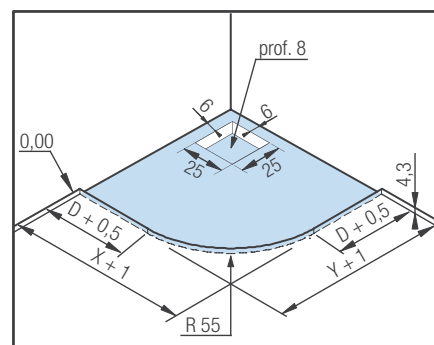

Vorbereitung montage | Préparation de l'implantation

D, X en Y: zie p.194 | D, X et Y: voir p.194