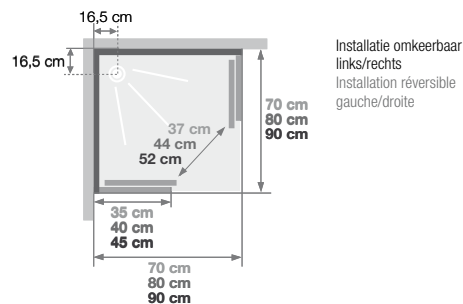

Voor de vierkante modellen, kan de watervoorziening ook worden gerealiseerd op de tweede muur
Pour les modèles carrés, la zone d'arrivée d'eau peut aussi être sur le second mur

INFO
p.134

Installeer deze cabine op elke
gewenste plek dankzij de
► VUILWATERPOMP

Installez cette cabine
partout grâce à
► LA POMPE DE RELEVAGE