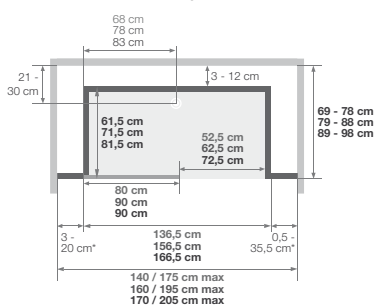

Schuifdeur | Porte coulissante