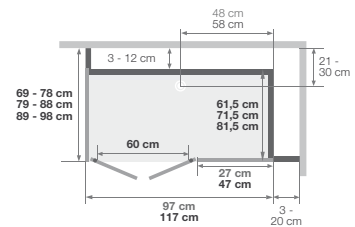

KINEMAGIC DESIGN ▶ VERSIE LAAG ▶ VERSION BASSE

Geleverd inclusief RVS kraanwerkbehuizing met geïntegreerde flaconhouder, te bevestigen op een van de halfhoge achterwanden
Équipé d'un boîtier de robinetterie en inox poli avec porte-flacons intégré, à positionner sur un des panneaux de fond mi-hauteur

- Afvoerhoogte bij een installatie zonder stelpoten: -3 cm (Inbouwdiepte afvoer 7,5 cm)
- Afvoerhoogte bij een installatie met stelpoten: 3 tot 8 cm
- Hauteur d'évacuation pour une pose sans pieds réglables : -3 cm (Evacuation à encastrer sur 7,5 cm)
- Hauteur d'évacuation pour une pose avec pieds réglables : de 3 à 8 cm

Versie laag nis | Version basse niche

Installatie omkeerbaar links/rechts
Installation réversible gauche / droite

2 draaideuren | 2 portes pivotantes

Walk in | Espace ouvert

Schuifdeur | Porte coulissante

*De linker- en rechterzijde mogen samen niet groter dan 38,5 cm zijn
*Les côtés gauche et droit cumulés ne peuvent excéder 38,5 cm

Versie laag hoek | Version basse angle

Installatie omkeerbaar links/rechts
Installation réversible gauche / droite

2 draaideuren | 2 portes pivotantes

Walk in | Espace ouvert

Schuifdeur | Porte coulissante

Versie met decor glas, toegang links = decor aan binnenzijde deur
Version avec sérigraphie, passage à gauche = sérigraphie de la porte à l'intérieur

INFO Installeer deze cabine op elke gewenste plek dankzij de
▶ **VUILWATERPOMP**
▶ **ACCESSOIRES OPTIONEEL**

Installez cette cabine partout grâce à
▶ **LA POMPE DE RELEVAGE**
▶ **ACCESSOIRES EN OPTION**