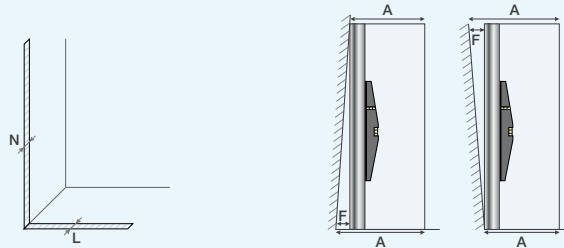

Douchewanden | Parois

Afstelling bij niet-loodrechte muren
Réglage du faux-aplomb au mur

Afmetingen in cm | Dimensions en cm		Flat	Kinestyle	Ekinox	Smart Design
Dikte van verticaal profiel Epaisseur du profilé vertical	N	Zie productpagina's Voir pages produit	3,9	2,4	Zie productpagina's Voir pages produit
Dikte wandbeslag Epaisseur de l'équerre	N1	-	-	-	-
Dikte scharnier Epaisseur de la charnière	N2	-	-	-	-
Dikte horizontaal profiel Epaisseur du profilé horizontal	L	2,5	-	-	Zie productpagina's Voir pages produit
Afstelling bij niet-loodrechte muren Réglage du faux-aplomb	F	1,5	3	Zie productpagina's Voir pages produit	1,5

Memo waterdichtheid douchewanden | Mémo étanchéité parois

GEMIDDELDE WATERDICHTHEID

Series: Kinestyle, Ekinox en Smart Design

Dit zijn echte design-uitvoeringen, met een gemiddelde waterdichtheid.

ÉTANCHÉITÉ MOYENNE

Gammes : Kinestyle, Ekinox et Smart Design

La priorité est accordée au design, avec une étanchéité moyenne.