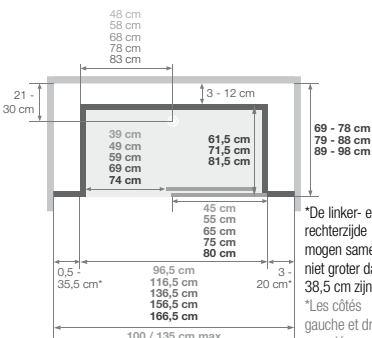

*De linker- en rechterzijde mogen samen niet groter dan 38,5 cm zijn
 *Les côtés gauche et droit cumulés ne peuvent excéder 38,5 cm

Versie laag hoek | Version basse angle

Installatie omkeerbaar links/rechts
 Installation réversible gauche / droite