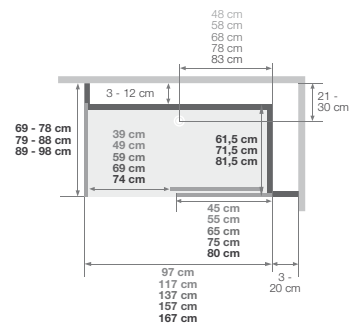

Schuifdeur | Porte coulissante

Versie met decor glas, toegang links = decor aan binnenzijde deur
Version avec sérigraphie, passage à gauche = sérigraphie de la porte à l'intérieur