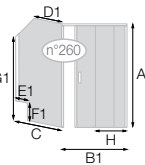

Deur met vast deel rechts
Vaste wand links
Snede in vaste deel
Porte avec partie fixe à droite
Paroi fixe d'angle à gauche
Découpe sur paroi fixe