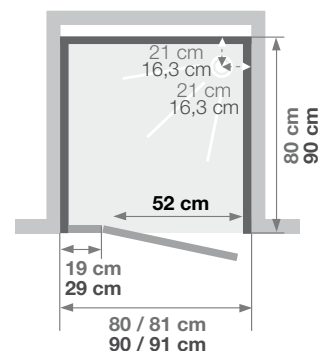

Deuropening omkeerbaar rechts/links
Ouverture réversible droite / gauche