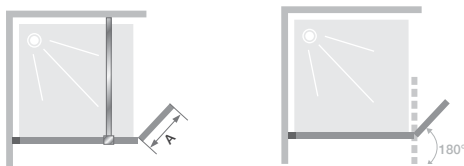

Draaipaneel geïnstalleerd met douchewand Smart Design Solo
Volet pivotant installé avec le paroi Smart Design Solo

INFO Voor een complete wand, bestel een referentie Smart Design Solo, enkel met rechte muursteen, (zie p.290-292) én een van onderstaande referenties.
Pour une paroi complète, commander une référence Smart Design Solo, uniquement avec barre droite (voir p.290-292) et une référence ci-dessous.

35 cm	Wit profiel Profilé blanc		Verchromd profiel Profilé chromé		Mat grijs zwart gekorrelt Profilé noir grainé	
	Helder glas | Verre transparent	Cosmos glas | Verre cosmos	Helder glas | Verre transparent	Cosmos glas | Verre cosmos	Helder glas | Verre transparent	
	PA985BTNE € 196	PA985BCOE € 198	PA985CTNE € 214	PA985CCOE € 215	PA985NTNE € 207	

LET OP!

Het draaipaneel Duo vereist een vrije ruimte van 3,5 cm (profielbreedte) aan het einde van de muur. Zorg dat deze ruimte er is op uw douchebak.

ATTENTION !

Volet Duo nécessite une emprise au sol de 3,5 cm (largeur du profilé pivot) à l'extrémité de la paroi. Assurez-vous de disposer de cet espace sur votre receveur.