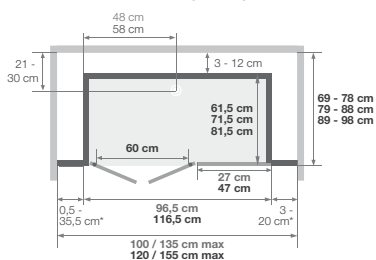

- Afvoerhoogte bij een installatie zonder stelpoten: -3 cm (Inbouwdiepte afvoer 7,5 cm)
- Afvoerhoogte bij een installatie met stelpoten: 3 tot 8 cm
- Hauteur d'évacuation pour une pose sans pieds réglables : -3 cm (Evacuation à encasturer sur 7,5 cm)
- Hauteur d'évacuation pour une pose avec pieds réglables : de 3 à 8 cm

Versie mix nis | Version mixte niche
Installatie omkeerbaar links/rechts
Installation réversible gauche / droite

2 draaideuren | 2 portes pivotantes

Walk in | Espace ouvert