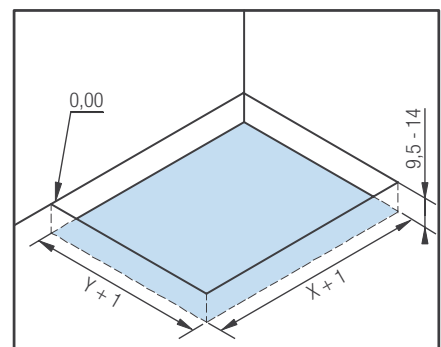

3. Ingebouwd met in hoogte verstelbare poten | Encastré et posé sur pieds réglables

Vorbereitung montage | Préparation de l'implantation