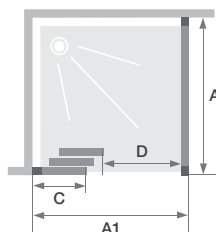

3V ZONDER DREMPEL + F

3V SANS SEUIL + F

Wand met 2 schuifdeuren zonder drempel
+ vaste wand voor hoekopstelling

Paroi avec 2 volets coulissants sans seuil + paroi fixe d'angle

► p.312

- Profielen in wit of verchromd aluminium met afdekplaatjes
- Gemakkelijk onderhoud: Geen overlapping van de deuren op het vaste gedeelte
- Optioneel te installeren: douchedorpel voor een verbeterde afdichting (standaard inbegrepen)

- Profilé en aluminium blanc ou chromé avec obturateurs
- Nettoyage facilité : non chevauchement des portes sur la partie fixe
- Barre de seuil facultative pour une étanchéité améliorée

▲ SMART DESIGN 3V ZONDER DREMPEL + F | 3V SANS SEUIL + F

Vast wanddeel rechts ► Verchromd profiel ► Partie fixe à droite ► Profilé chromé

		DEUR | PORTE								
		Maat | Taille								
Afmetingen in cm | Dimensions en cm		80	85	90	95	100	110	120	130	140
Breedte (min/max) | Largeur (mini/maxi)	A1	77/78,5	82/83,5	87/88,5	92/93,5	97/98,5	107/108,5	117/118,5	127/128,5	137/138,5
Breedte vast wanddeel | Largeur partie fixe	C	29,8	31,5	33,2	34,8	36,4	39,8	43,1	46,5	49,8
Doorgang | Passage	D	35,3	38,6	42	45,3	48,7	55,4	62,1	68,7	75,5
Totale hoogte | Hauteur totale		200,5	200,5	200,5	200,5	200,5	200,5	200,5	200,5	200,5
Dikte verticaal profiel Épaisseur du profilé vertical		4	4	4	4	4	4	4	4	4
Dikte verticaal profiel Épaisseur du profilé horizontal		6	6	6	6	6	6	6	6	6
Afstelling bij niet-loodrechte muren (aan een zijde) Réglage du faux-aplomb (sur un côté)		1,5	1,5	1,5	1,5	1,5	1,5	1,5	1,5	1,5