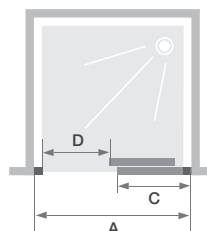

Vast wanddeel rechts, doorgang links
Partie fixe à droite, passage à gauche