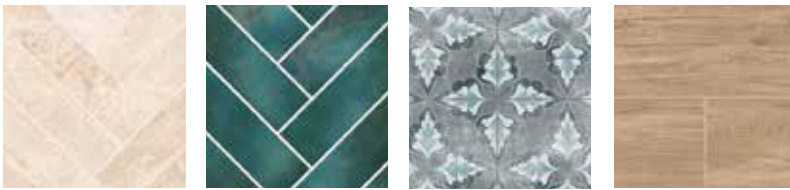

Kinewall Design	Visgraat beige Chevrons	Zellige bali Zellige bali	Vintage grijsblauw Vintage gris bleu	Eik natuur Chêne naturel	
100 x 202 cm	PM391	PM541	PM542	PM390	€ 310
125 x 202 cm	PM311	PM741	PM742	PM310	€ 337
150 x 202 cm	PM331	PM941	PM942	PM330	€ 404
100 x 250 cm	PM461	PM641	PM642	PM460	€ 390
125 x 250 cm	PM351	PM841	PM842	PM350	€ 423
150 x 250 cm	PM371	PM1041	PM1042	PM370	€ 502