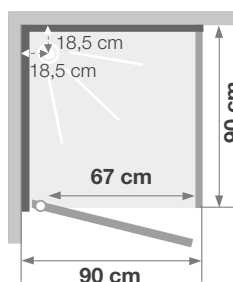

INFO Installeer deze cabine op elke gewenste plek dankzij de **VUILWATERPOMP** ▶ **LA POMPE DE RELEVAGE**