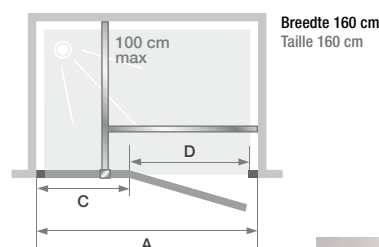

P	
	Scharnieren links Charnières à gauche	Scharnieren rechts Charnières à droite
80 cm	PA1781CTNEG € 1229	PA1781CTNED € 1229
90 cm	PA1782CTNEG € 1345	PA1782CTNED € 1345
100 cm	PA1783CTNEG € 1464	PA1783CTNED € 1464
120 cm	PA1784CTNEG € 1625	PA1784CTNED € 1625
140 cm	PA1785CTNEG € 1715	PA1785CTNED € 1715
160 cm	PA1786CTNEG € 1884	PA1786CTNED € 1884