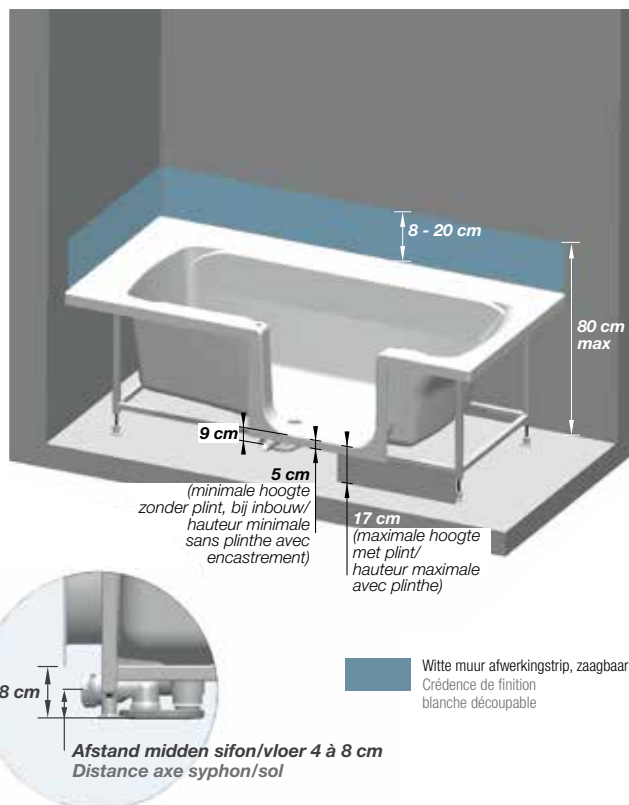

(hier, hoofdzijde rechts)
(ici, tête à droite)