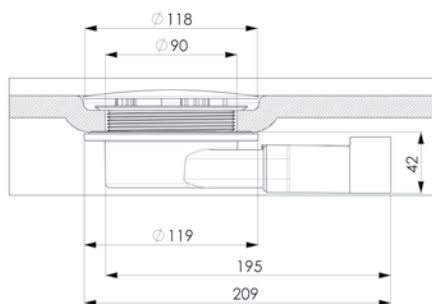

Inschakelniveau Hauteur d'enclenchement	30 mm
Max. opvoerhoogte Refolement max. jusqu'à	3 meter verticaal – 30 meter horizontaal 3 m. vertical – 30 m. horizontal
Diameter afvoerleiding Diamètre de refoulement	32 mm
Max. opgenomen vermogen Consommation moteur	250 W
Debiet (l./m.) bij 3 meter hoogte Débit (l./m.) à 3 m de hauteur	35

SANIDOUCHE FLAT

D6 € 715