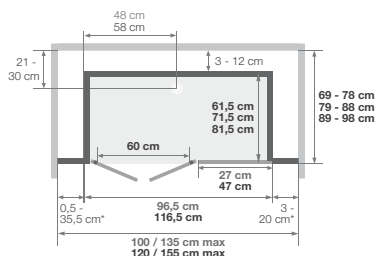

Installatie omkeerbaar links/rechts
Installation réversible gauche / droite

2 draaideuren | 2 portes pivotantes

Walk in | Espace ouvert

Schuifdeur | Porte coulissante

*De linker- en rechterzijde mogen samen niet groter dan 38,5 cm zijn
*Les côtés gauche et droit cumulés ne peuvent excéder 38,5 cm