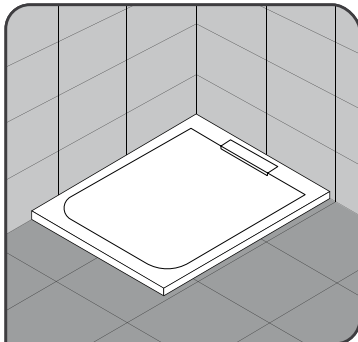

Gedeeltelijk verzonken
Faible décaissement