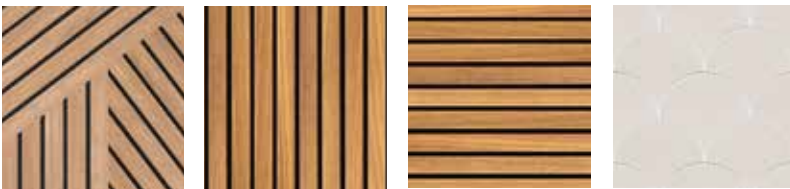

Kinewall Design	Clastra graphik Clastra graphik	Clastra verticaal Clastra vertical	Clastra Clastra	Ecaïlle beige Ecaïlle beige	
100 x 202 cm	PM543	PM544	PM385	PM530	€ 310
125 x 202 cm	PM743	PM744	PM305	PM730	€ 337
150 x 202 cm	PM943	PM944	PM325	PM930	€ 404
100 x 250 cm	PM643	PM644	PM455	PM630	€ 390
125 x 250 cm	PM843	PM844	PM345	PM830	€ 423
150 x 250 cm	PM1043	PM1044	PM365	PM1030	€ 502