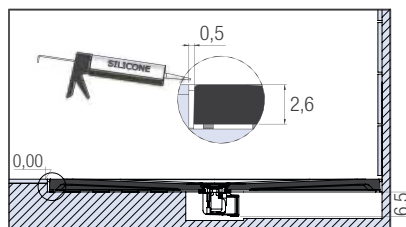

4. Ingebouwd zonder in hoogte verstelbare poten | Encastré et posé sans pieds réglables

Vorbereitung montage | Préparation de l'implantation

C, D, X en Y: zie p.170 | C, D, X et Y : voir p.170