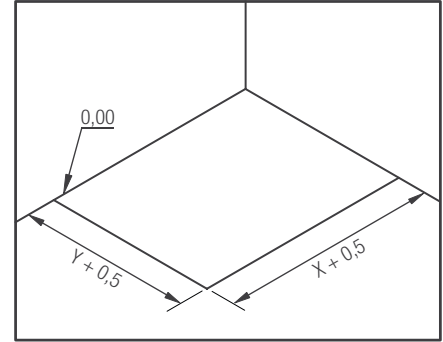

KINEMOON STYLE

INSTALLATIEMOGELIJKHEDEN

TYPES D'INSTALLATION

1. Geïnstalleerd op in hoogte verstelbare poten en afgewerkt met tegels | Posé sur pieds réglables avec habillage carrelé

Vorbereitung montage | Préparation de l'implantation