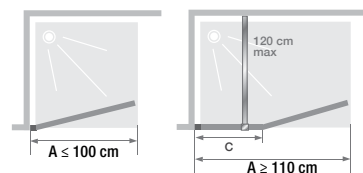

Afmetingen in cm | Dimensions en cm		Maat | Taille									
		110	115	120	125	130	140	150	160	170	180
Breedte (min/max) | Largeur (mini/maxi)	A	104,3/105,8	109,3/110,8	114,3/115,8	119,3/120,8	124,3/125,8	134,3/135,8	144,3/145,8	154,3/155,8	164,3/165,8	174,3/175,8
Breedte vast wanddeel | Largeur partie fixe	C	34,5	34,5	44,5	44,5	44,5	54,5	64,5	74,5	84,5	94,5
Totale hoogte (+ 2,5 cm muursteen) Hauteur totale (+ 2,5 cm de barre de renfort)		200,5	200,5	200,5	200,5	200,5	200,5	200,5	200,5	200,5	200,5
Dikte verticaal profiel Épaisseur du profilé vertical		4	4	4	4	4	4	4	4	4	4
Afstelling bij niet-loodrechte muren Réglage du faux-aplomb		1,5	1,5	1,5	1,5	1,5	1,5	1,5	1,5	1,5	1,5

	Wit profiel Profilé blanc		Verchromd profiel Profilé chromé		Mat grijs zwart gekorrelde Profilé gris noir grainé	
	Helder glas | Verre transparent	Decor glas | Verre sérigraphié	Helder glas | Verre transparent	Decor glas | Verre sérigraphié	Helder glas | Verre transparent	
70 cm	PA90170BTNE € 475	PA90170BBVE € 552	PA90170CTNE € 558	PA90170CBVE € 648	PA90170NTNE € 558	
75 cm	PA90171BTNE € 490	PA90171BBVE € 570	PA90171CTNE € 575	PA90171CBVE € 665	PA90171NTNE € 575	
80 cm	PA90172BTNE € 502	PA90172BBVE € 581	PA90172CTNE € 594	PA90172CBVE € 689	PA90172NTNE € 594	
85 cm	PA90173BTNE € 515	PA90173BBVE € 597	PA90173CTNE € 605	PA90173CBVE € 702	PA90173NTNE € 605	
90 cm	PA90174BTNE € 528	PA90174BBVE € 611	PA90174CTNE € 618	PA90174CBVE € 716	PA90174NTNE € 618	
95 cm	PA90175BTNE € 539	PA90175BBVE € 625	PA90175CTNE € 632	PA90175CBVE € 734	PA90175NTNE € 632	
100 cm	PA90176BTNE € 554	PA90176BBVE € 645	PA90176CTNE € 651	PA90176CBVE € 753	PA90176NTNE € 651	
110 cm	PA90180BTNE € 771	PA90180BBVE € 894	PA90180CTNE € 784	PA90180CBVE € 910	PA90180NTNE € 784	
115 cm	PA90188BTNE € 670	PA90188BBVE € 776	PA90188CTNE € 782	PA90188CBVE € 907	PA90188NTNE € 782	
120 cm	PA90181BTNE € 791	PA90181BBVE € 916	PA90181CTNE € 931	PA90181CBVE € 1079	PA90181NTNE € 931	
125 cm	PA90189BTNE € 788	PA90189BBVE € 914	PA90189CTNE € 930	PA90189CBVE € 1078	PA90189NTNE € 930	
130 cm	PA90182BTNE € 833	PA90182BBVE € 966	PA90182CTNE € 974	PA90182CBVE € 1131	PA90182NTNE € 974	
140 cm	PA90183BTNE € 1025	PA90183BBVE € 1189	PA90183CTNE € 1198	PA90183CBVE € 1390	PA90183NTNE € 1198	
150 cm	PA90184BTNE € 1140	PA90184BBVE € 1321	PA90184CTNE € 1309	PA90184CBVE € 1520	PA90184NTNE € 1309	
160 cm	PA90185BTNE € 1248	PA90185BBVE € 1447	PA90185CTNE € 1454	PA90185CBVE € 1687	PA90185NTNE € 1454	
170 cm	PA90186BTNE € 1344	PA90186BBVE € 1557	PA90186CTNE € 1587	PA90186CBVE € 1840	PA90186NTNE € 1587	
180 cm	PA90187BTNE € 1448	PA90187BBVE € 1678	PA90187CTNE € 1726	PA90187CBVE € 2001	PA90187NTNE € 1726	

Optioneel verlengingsprofiel en bevestigingsprofiel, zie onderaan rechterpagina
En option, profilé d'extension et profilé de fixation latérale, voir en bas de la page de droite

INFO