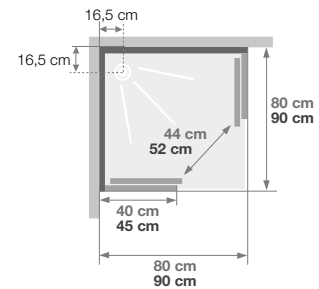

Installatie omkeerbaar links/rechts
Installation réversible gauche/droite