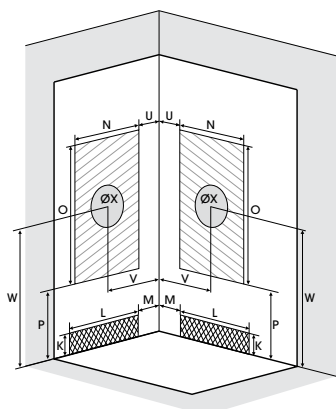

INFO Installeer deze cabine op elke gewenste plek dankzij de **VUILWATERPOMP** ▶ **LA POMPE DE RELEVAGE**