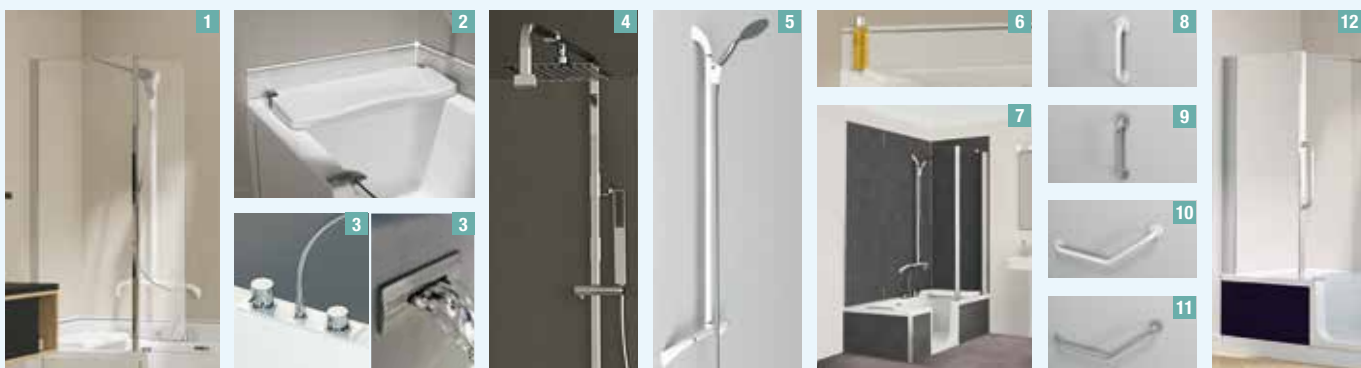

Soft-close zijte en thermostaatkraan
Siège avec frein de chute et robinetterie thermostatique

DUO

▲ **DUO - NAAR WENS** In een nis ▷ Hoofdzijde rechts (douchegedeelte links)
UITRUSTING Massage systeem, Badwand van transparant glas, Kraanwerk combinatie met 2 in 1 douchestang, Kinewall Design panelen wit, Kinewall Design wandpanelen donkergrijs geborsteld, Comfort steun bevestigd op badwand

▲ **DUO - À COMPOSER** En niche ▷ Tête à droite (espace douche à gauche)
EQUIPEMENTS Système de massage, Pare-bain transparent, Ensemble de robinetterie avec barre de douche 2 en 1, tabliers Kinewall Design blanc et panneaux muraux Kinewall Design gris foncé aspect brossé, Barre de maintien fixée sur le pare-bain