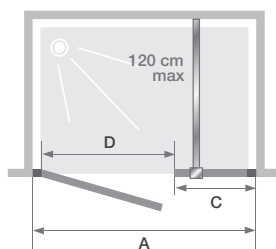

Installatie omkeerbaar links/rechts
Installation réversible gauche / droite