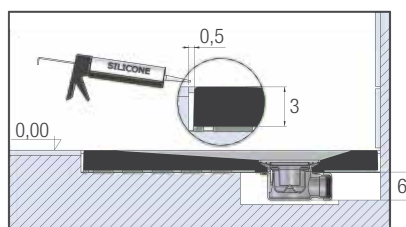

Vorbereitung montage | Préparation de l'implantation