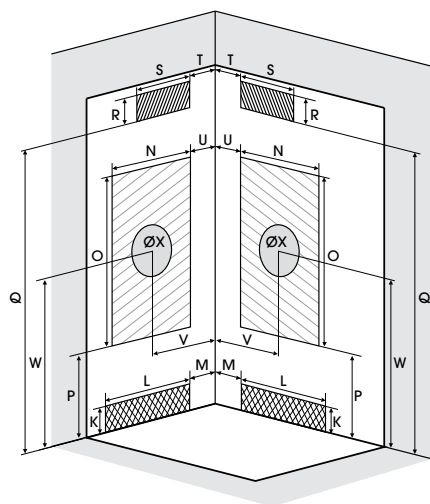

▲ **HORIZON C90** Versie nis ▷ Grijs
▷ Version niche ▷ Acier

Maten model C80 nis
Cotes modèle C80 niche

Maten model C90 nis
Cotes modèle C90 niche

Deuropening omkeerbaar rechts/links
Ouverture réversible droite / gauche