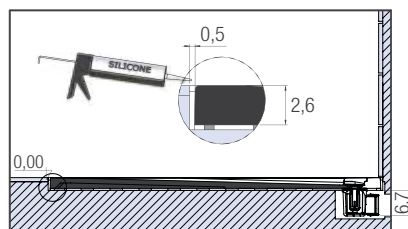

Vorbereitung montage | Préparation de l'implantation

C, D, X en Y: zie p.146 | C, D, X et Y : voir p.146