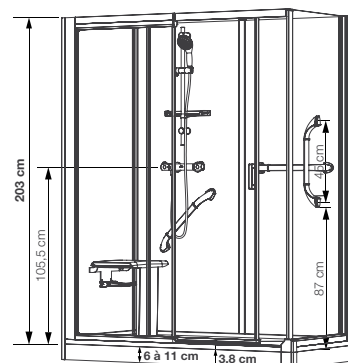

- Afvoerhoogte bij een installatie zonder stelpoten: -3 cm (Inbouwdiepte afvoer 7,5 cm)
- Afvoerhoogte bij een installatie met stelpoten: 3 tot 8 cm
- Hauteur d'évacuation pour une pose sans pieds réglables: -3 cm (Evacuation à encastrer sur 7,5 cm)
- Hauteur d'évacuation pour une pose avec pieds réglables: de 3 à 8 cm

INFO Installeer deze cabine op elke gewenste plek dankzij de
▶ **VUILWATERPOMP**
▶ **ACCESSOIRES OPTIONEEL**

Installez cette cabine partout grâce à
▶ **LA POMPE DE RELEVAGE**
▶ **ACCESSOIRES EN OPTION**