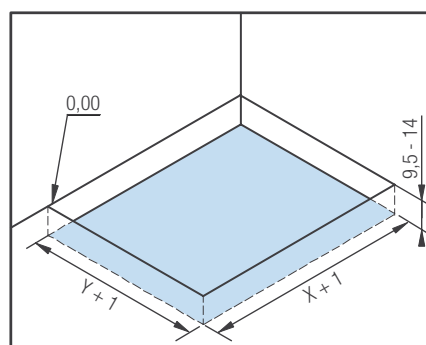

3. Ingebouwd met in hoogte verstelbare poten | Encastré et posé sur pieds réglables

Vorbereitung montage | Préparation de l'implantation