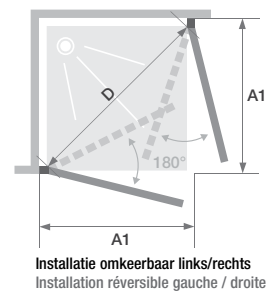

▲ SMART DESIGN A/P ZONDER DREMPEL | A/P SANS SEUIL
Wit profiel ► Decor glas ► Profilé blanc ► Verre sérigraphié

Afmetingen in cm Dimensions en cm		Maat Taille						
		70	75	80	85	90	95	100
Breedte (min/max) Largeur (mini/maxi)	A1	67/68,5	72/73,5	77/78,5	82/83,5	87/88,5	92/93,5	97/98,5
Doorgang (bij 2 deuren van gelijke afmeting) Passage (si 2 portes de même taille)	D	83	90	97	104	111	118	125
Totale hoogte Hauteur totale		200,5	200,5	200,5	200,5	200,5	200,5	200,5
Dikte verticaal profiel Épaisseur du profilé vertical		4	4	4	4	4	4	4
Afstelling bij niet-loodrechte muren (aan elke zijde) Réglage du faux-aplomb (de chaque côté)		1,5	1,5	1,5	1,5	1,5	1,5	1,5