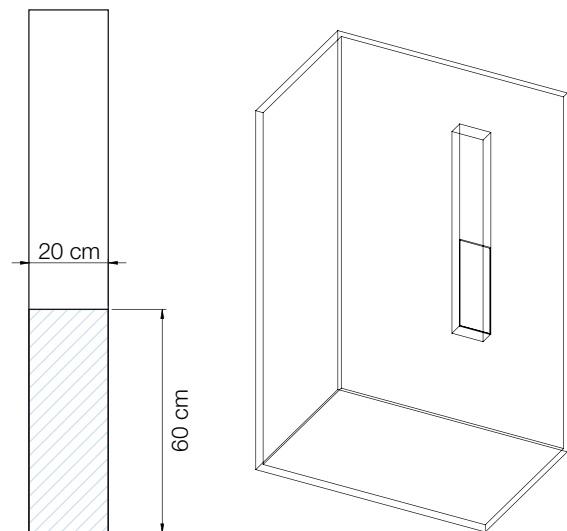

Water toevoer zone
Zone d'arrivée d'eau

Zwart Noir	Wit Blanc
CD340N € 924	CD340B € 924