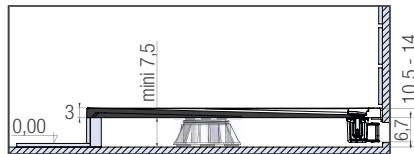

Vorbereitung montage | Préparation de l'implantation

2. Geïnstalleerd op en tegen tegels | Posé en butée conte le carrelage