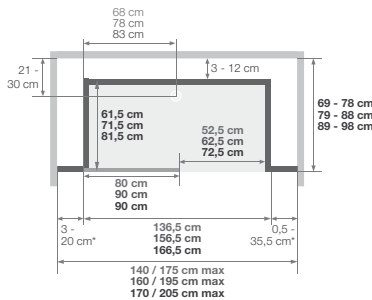

Schuifdeur | Porte coulissante