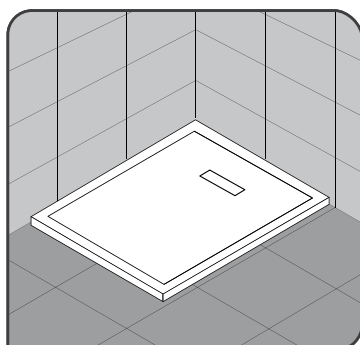

2. Geïnstalleerd op en tegen tegels | Posé en butée conte le carrelage

Gedeeltelijk verzonken
Faible décaissement