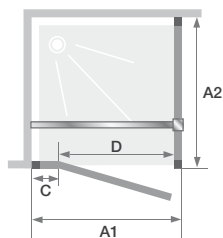

Breedte 80 cm
Taille 80 cm