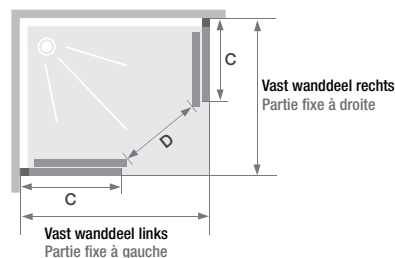

A/C VERLENGBAAR ZONDER DREMPEL

A/C EXTENSIBLE SANS SEUIL

Hoekinstap schuifdeuren zonder drempel met groot verstelbereik

Accès d'angle coulissant sans seuil à large plage de réglage

- Eenvoudige installatie: verlengbaar dankzij het horizontale telescopische profiel
- Profielen in wit, verchromd of grijs zwart gekorrelt aluminium
- Douchedorpel inbegrepen, optioneel te installeren

- Pose simplifiée : grande extensibilité grâce au profilé horizontal télescopique
- Profilé en aluminium blanc, chromé ou gris noir grainé avec obturateurs
- Barre de seuil incluse, pose facultative pour une étanchéité améliorée

Afmetingen in cm | Dimensions en cm		Maat | Taille				
		67/80	77/90	87/100	97/110	107/120
Breedte (min/max) | Largeur (mini/maxi)	A	67/78,5	77/88,5	87/98,5	97/108,5	107/118,5
Breedte vast wanddeel | Largeur partie fixe	C	35	40	45	50	55
Doorgang | Passage	D	26,6/40,8	33,6/47,8	40,7/54,9	47,8/62*	54,8/69*
Totale hoogte | Hauteur totale		200,5	200,5	200,5	200,5	200,5
Dikte verticaal profiel Épaisseur du profilé vertical		4	4	4	4	4
Afstelling bij niet-loodrechte muren (aan elke zijde) Réglage du faux-aplomb (de chaque côté)		1,5	1,5	1,5	1,5	1,5

* Doorgangsbreedte met een tweede deur van 100 cm
Largeur de passage avec une deuxième porte de largeur 100 cm