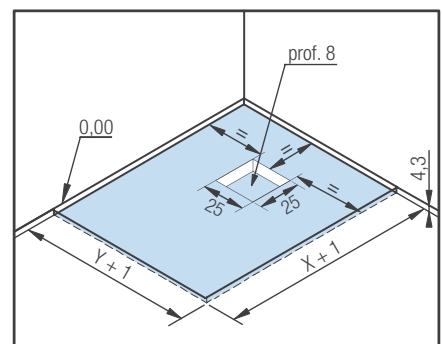

Vorbereitung montage | Préparation de l'implantation

KINESURF

INSTALLATIEMOGELIJKHEDEN VOOR KWARTRONDE MODELLEN

TYPES D'INSTALLATION POUR MODÈLES 1/4 DE ROND

1. Geïnstalleerd op in hoogte verstelbare poten en afgewerkt met tegels | Posé sur pieds réglables avec habillage carrelé