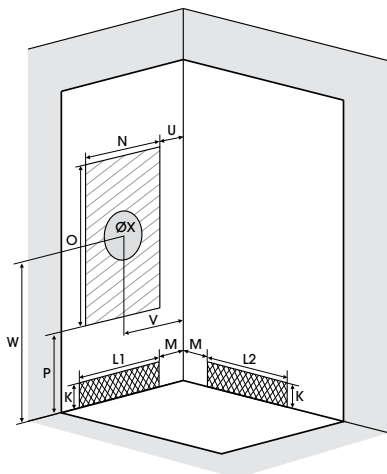

Voor de vierkante modellen, kan de watervoorziening ook worden gerealiseerd op de tweede muur
Pour les modèles carrés, la zone d'arrivée d'eau peut aussi être sur le second mur

INFO
p.134

Installeer deze cabine op elke
gewenste plek dankzij de
► VUILWATERPOMP

Installez cette cabine
partout grâce à
► LA POMPE DE RELEVAGE