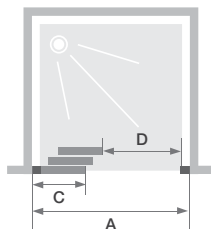

▲ SMART DESIGN 3V ZONDER DREMPEL | 3V SANS SEUIL

Wit profiel ▷ Profilé blanc

Afmetingen in cm Dimensions en cm		DEUR PORTE								
		Maat Taille								
		80	85	90	95	100	110	120	130	140
Breedte (min/max) Largeur (mini/maxi)	A	77/80	82/85	87/90	92/95	97/100	107/110	117/120	127/130	137/140
Breedte vast wanddeel Largeur partie fixe	C	29,8	31,5	33,2	34,8	36,4	39,8	43,1	46,5	49,8
Doorgang Passage	D	35,3	38,6	42	45,3	48,7	55,4	62,1	68,7	75,5
Totale hoogte Hauteur totale		200,5	200,5	200,5	200,5	200,5	200,5	200,5	200,5	200,5
Dikte verticaal profiel Épaisseur du profilé vertical		4	4	4	4	4	4	4	4	4
Dikte verticaal profiel Épaisseur du profilé horizontal		6	6	6	6	6	6	6	6	6
Afstelling bij niet-loodrechte muren (aan elke zijde) Réglage du faux-aplomb (de chaque côté)		1,5	1,5	1,5	1,5	1,5	1,5	1,5	1,5	1,5