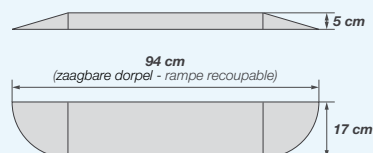

OPTIES ► ALLE VERSIES | OPTIONS ► TOUTES VERSIONS

◀ **Comfort steun, verlijmbaar op glas** (L. 45 cm)
Barre de maintien à coller (L. 45 cm)
KINBARRE11 € 144

◀ **Comfort steun, schroefbaar op muur** (L. 45 cm)
Barre de maintien à visser au mur (L. 45 cm)
KINBARRE08 € 122

◀ **Verhogingskit douchebak** (voor totale hoogte van de douchebak: 14,8 tot 19,8 cm inbegrepen de stelpoten en de afwerkingsplinten)
Kit rallonge pour rehausse receveur (hauteur totale du receveur : 14,8 à 19,8 cm comprenant les pieds et les plinthes de finition)
REHAUSSE23 € 265

◀ **Afdichting randafwerking** (versie hoog hoek)
Fileur périphérique de finition (version haute en angle)
KINCACHE05 € 247

◀ **Afdichting randafwerking** (versie hoog nis)
Fileur périphérique de finition (version haute en niche)
KINCACHE06 € 321

◀ **Overlopende montagerail voor versie hoog en mix** (laat toe een douche te installeren die breder is dan de oude badkuip, die overloopt in de badkamer. De blauwe zone is om aan te kleden met gipsplaat, muurpanelen...). Overloopzone maximaal 30 cm*

Rail de montage débordant pour versions haute et mixte (permet d'installer une douche plus large que l'ancienne baignoire, débordant sur la salle de bain. La zone bleue sera à habiller avec du placo, des panneaux muraux...). Zone de débord maxi 30 cm*

KINRAILO1 € 123

INFO ► Ideaal voor het installeren van een ondiepe kast naast de douche ► Idéal pour installer un placard de faible profondeur à côté de la douche

◀ **Montagekit voor tegen een muur, enkel voor versie hoog** (om te installeren tegen een enkele muur. De blauwe zone is om aan te kleden met gipsplaat, muurpanelen...)

Kit de montage contre un mur pour version haute uniquement (permet d'installer Kinemagic contre un seul mur. La zone bleue sera à habiller avec du placo, des panneaux muraux...)

KINRAILO2 € 401