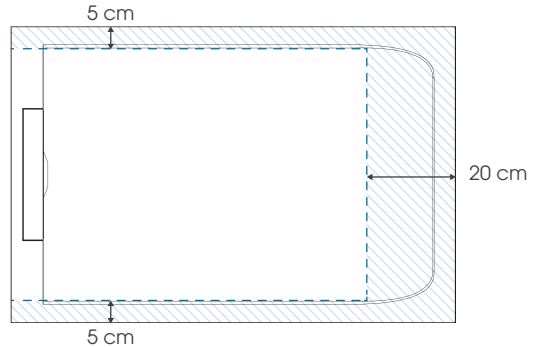

ter verzending per mail naar | à envoyer par mail à **info@sfabeneluxbv.nl**

Bedrijfsnaam | Enseigne : .....

Stad | Ville : .....

Ordernummer | N° de commande : .....

MOGELIJKE ZAAGSNEDES | TYPES DE DÉCOUPE POSSIBLES

1. **INFO**
2. Afhankelijk van het type snedes, vermeld in de schets die u ons stuurt, moeten de hoeken overeenkomen met de getoonde configuraties
   - Bij een niet-ingebouwde douchebak, zal de zichtbare gezaagde zijde glad zijn (overige zijdes hebben een mineraal structuur)
   - Suivant le type de découpe, mentionner sur le schéma à nous envoyer, toutes les cotes correspondant à l'une des configurations ci-contre.
   - Dans le cas d'un receveur non-encastré, le chant découpé visible sera lisse (les autres chants auront la texture aspect minéral).

MAXIMALE ZAAGSNEDES | DÉCOUPES MAXI POSSIBLES

ZAAGSNEDE (stuur een correcte schets mee) | DÉCOUPE (à joindre : un schéma coté très précis)

☐ Zaagsnede op 1 zijde in de lengte, met niet-gecentreerd afvoerputje
Découpe d'un côté sur la longueur, avec bonde décentrée

☐ Symetrische zaagsnedes in de lengte met gecentreerd afvoerputje
Découpes symétriques sur la longueur avec bonde centrée

☐ Asymetrische zaagsnedes in de lengte, met niet-gecentreerd afvoerputje
Découpes asymétriques sur la longueur, avec bonde décentrée

☐ Zaagsnede op 1 zijde in de breedte
Découpe d'un côté sur la largeur

KLEUR VAN DE DOUCHEBAK | COULEUR DU RECEVEUR

☐ Wit
Blanc

☐ Antracietgrijs
Gris anthracite

☐ Steengrijs
Gris pierre

☐ Zwart
Noir

☐ Sable
Zand

TOTAAL KINELINE DOUCHEBAK | TOTAL TARIF RECEVEUR KINELINE

Bedrag douchebak | Tarif receveur

Prijs van de douchebak die net iets groter is dan het gewenste formaat, zie p.148 (voorbeeld: voor een te zagen douchebak 135 x 82 cm is de basisprijs de prijs van een douchebak 140 x 90 cm).
Prix de la taille de receveur standard supérieure la plus proche, voir p.148 (exemple : pour un receveur découpé de dimensions 135 x 82 cm, le prix de base sera celui d'un receveur 140 x 90 cm).

Zaagsupplement (aantal zaagsnedes x € 63 per stuk) | Supplément découpe (traits de coupe x € 63 l'unité)

Elke snede telt voor 1 zaagsnede, behalve in het geval van een haakse hoek waarbij de 2 sneden tellen voor 1 snede.
Chaque découpe compte pour 1 trait de coupe, sauf dans le cas d'un décroché en angle où les 2 découpes comptent pour 1 trait de coupe.

x € 63 =

Totaalbedrag excl. BTW douchebak | Montant total HT du receveur

Haalbaarheidsonderzoek en offerte ontvangt u 48 uur na ontvangst van de bestelbon en schets.
Leverbaar vertrek fabriek 5 weken.
Etude de faisabilité et devis envoyés sous 48 h à réception du bon de commande et du schéma.
Départ usine sous 5 semaines.