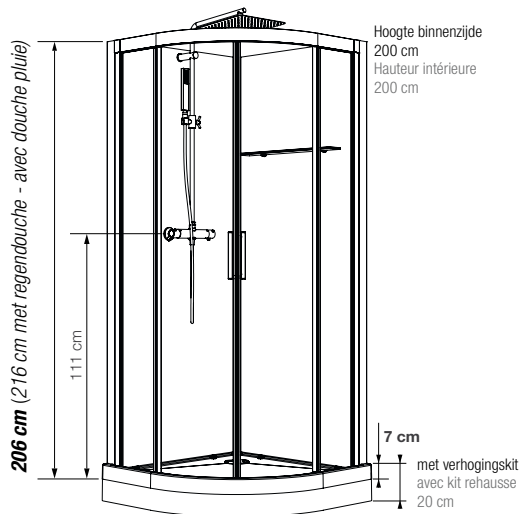

INFO

Installeer deze cabine op elke
gewenste plek dankzij de
p.134 ▶ VUILWATERPOMP

Installez cette cabine
partout grâce à

▶ LA POMPE DE RELEVAGE