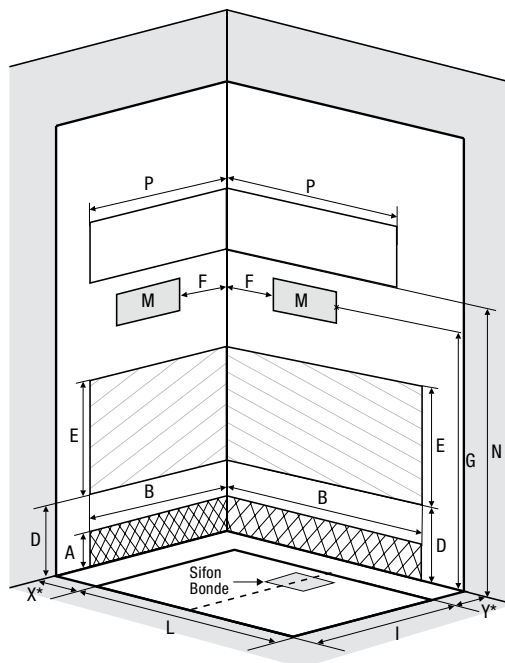

Pre-installatie

Pré-installation

SERENITE+ | SERENITE | DESIGN ► VERSIE LAAG | VERSION BASSE

*X+Y mogen niet groter zijn dan 38,5 cm
*X+Y ne peuvent excéder 38,5 cm

Afmetingen in cm Dimensions en cm	Breedte | Largeur			Lengte | Longueur					
	70	80	90	100	120	140	160	170	
Afmetingen van de douchebak Dimensions du receveur	I = 66	I = 76	I = 86	L = 96	L = 116	L = 136	L = 156	L = 166	
Afvoerhoogte (douchebak op stelpoten) Hauteur d'évacuation (receveur sur pieds réglables)	3 à 8			3 à 8					
Afvoerhoogte (douchebak op vloer) Hauteur d'évacuation (receveur posé au sol)	-3			-3					
Hoogte waterafvoer zone (douchebak op stelpoten) Hauteur zone d'évacuation d'eau (receveur sur pieds réglables)	A	5 à 10			5 à 10				
Hoogte waterafvoer zone (douchebak op vloer) Hauteur zone d'évacuation d'eau (receveur posé au sol)		-1			-1				
Breedte waterafvoer zone / Breedte watertoever zone Largeur zone d'évacuation / Largeur zone d'arrivée d'eau	B	59+Y	69+Y	79+Y	90+Y	110+Y	130+Y	150+Y	160+Y
Min. hoogte watertoever (douchebak op stelpoten) Hauteur mini d'arrivée d'eau (receveur sur pieds réglables)	D	20			20				
Min. hoogte watertoever (douchebak op vloer) Hauteur mini d'arrivée d'eau (receveur posé au sol)		10			10				
Hoogte watertoever zone Hauteur zone d'arrivée d'eau	E	68			68				
Positie kraanwerk Position mitigeur	F	7+Y à 28+Y	7+Y à 38+Y	7+Y à 48+Y	7+X à 60+X	7+X à 80+X	7+X à 100+X	7+X à 120+X	7+X à 130+X
Hoogte hart kraan (douchebak op stelpoten) Hauteur centre mitigeur (receveur sur pieds réglables)	G	102,5 à 107,5			102,5 à 107,5				
Hoogte hart kraan (douchebak op vloer) Hauteur centre mitigeur (receveur posé au sol)		96,5			96,5				
Ruimte voor plaatsen kraan Zone emplacement mitigeur cabine	M	28x22			28x22				
Hoogte tot aan venster (douchebak op stelpoten) Hauteur zone fenêtre (receveur sur pieds réglables)	N	112 à 117			112 à 117				
Hoogte tot aan venster (douchebak op vloer) Hauteur zone fenêtre (receveur posé au sol)		106			106				
Breedte venster Largeur zone fenêtre	P	58+Y	68+Y	78+Y	89+X	109+X	129+X	149+X	159+X