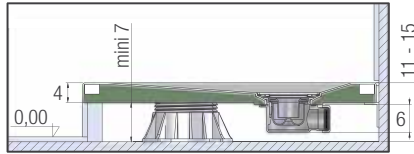

Vorbereitung montage | Préparation de l'implantation