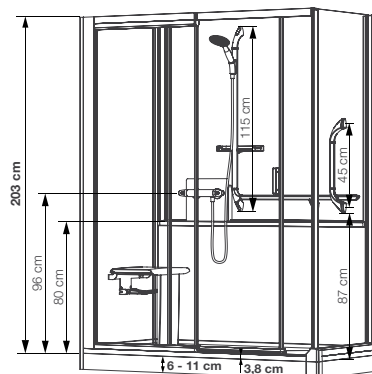

*De linker- en rechterzijde mogen samen niet groter dan 38,5 cm zijn
*Les côtés gauche et droit cumulés ne peuvent excéder 38,5 cm

Versie met decor glas, toegang links = decor aan binnenzijde deur
Version avec sérigraphie, passage à gauche = sérigraphie de la porte à l'intérieur

30 x 7 x 26 cm
Afmetingen kraan (B x D x H)
Dimensions boîtier (L x P x H)

45 x 33 x 50 cm
Afmetingen zijje (B x D x H)
Dimensions siège (L x P x H)

INFO Installeer deze cabine op elke gewenste plek dankzij de
► VUILWATERPOMP
► ACCESSOIRES OPTIONEEL