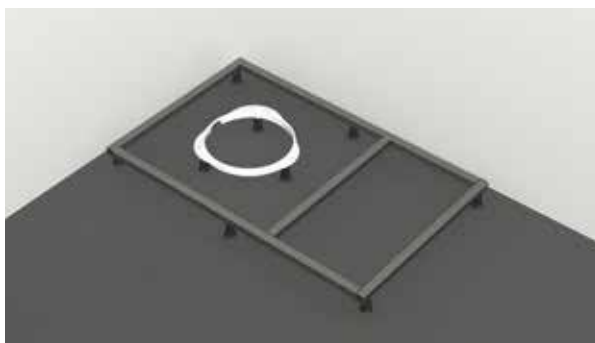

Onderstel voor douchebakken Kinefirst Neo

▷ Châssis pour receveurs Kinefirst Neo

	ONDERSTEL | CHÂSSIS	
80 x 80 cm	KINCHAS01	€ 281
90 x 90 cm	KINCHAS02	€ 289
100 x 80 cm	KINCHAS03	€ 319
120 x 80 cm	KINCHAS04	€ 367
120 x 90 cm	KINCHAS05	€ 387