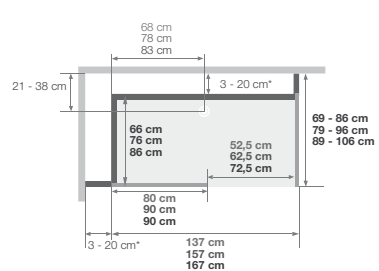

Walk in | Espace ouvert