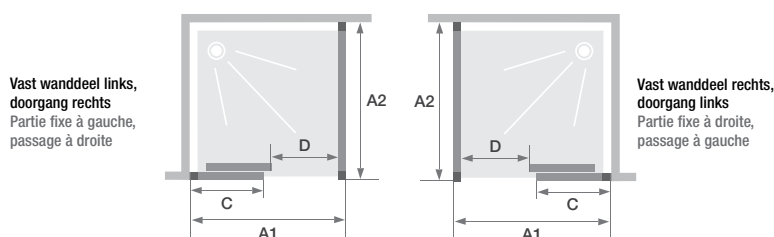

Optioneel | En option

VERLENGINGSPROFIEL* | PROFILÉ D'EXTENSION*		
Wit profiel Profilé blanc	Verchromd profiel Profilé chromé	Mat grijs zwart gekorrelde Profilé gris noir grainé
PROFILE51 € 123	PROFILE57 € 158	PROFILE63 € 158

BEVESTIGINGSPROFIEL VOOR DE ZIJKANT | PROFILÉ DE FIXATION LATÉRALE		
Wit profiel Profilé blanc	Verchromd profiel Profilé chromé	Mat grijs zwart gekorrelde Profilé gris noir grainé
PROFILE54 € 100	PROFILE60 € 129	PROFILE66 € 129

* Voor 3 cm extra breedte | Permet de gagner 3 cm en largeur

Meer info: zijdelingse bevestiging p.349 | Plus d'info : fixation latérale p.349