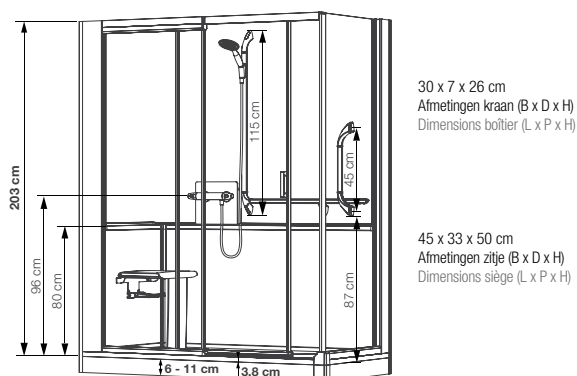

INFO Installeer deze cabine op elke gewenste plek dankzij de ► **VUILWATERPOMP** ► **ACCESSOIRES OPTIONEEL**

Installez cette cabine partout grâce à ► **LA POMPE DE RELEVAGE** ► **ACCESSOIRES EN OPTION**

- Afvoerhoogte bij een installatie zonder stelpoten: -3 cm (Inbouwdiepte afvoer 7,5 cm)
- Afvoerhoogte bij een installatie met stelpoten: 3 tot 8 cm
- Hauteur d'évacuation pour une pose sans pieds réglables: -3 cm (Évacuation à encastrer sur 7,5 cm)
- Hauteur d'évacuation pour une pose avec pieds réglables: de 3 à 8 cm