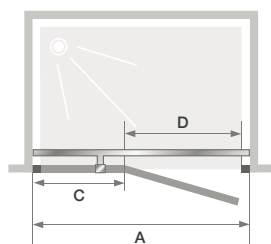

Scharnieren links
Charnières à gauche