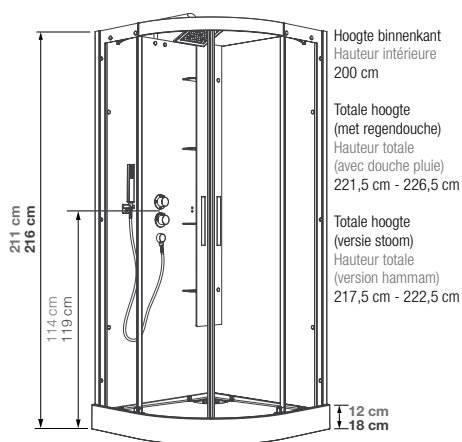

Installatie omkeerbaar rechts/links
Installation réversible droite / gauche