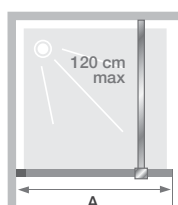

Installatie omkeerbaar
links/rechts
Installation réversible
gauche / droite

	Met rechte muursteen | Avec barre droite	Met douchestang vloer/plafond | Avec mât sol/plafond
70 cm	PA90300N2BVE € 586	PA90300N2BVEM € 735
80 cm	PA90302N2BVE € 619	PA90302N2BVEM € 768
90 cm	PA90304N2BVE € 647	PA90304N2BVEM € 795
100 cm	PA90306N2BVE € 679	PA90306N2BVEM € 828
110 cm	PA90307N2BVE € 716	PA90307N2BVEM € 865
120 cm	PA90308N2BVE € 752	PA90308N2BVEM € 901
130 cm	PA90309N2BVE € 643	PA90309N2BVEM € 773
140 cm	PA90310N2BVE € 660	PA90310N2BVEM € 790
150 cm	PA90315N2BVE € 814	PA90315N2BVEM € 944

Optioneel | En option

VERLENGSPROFIEL* | PROFILÉ D'EXTENSION*
Mat grijs zwart gekorrelt | Profilé gris noir grainé
PROFILE61 € 158

BEVESTIGINGSPROFIEL VOOR DE ZIJKANT | PROFILÉ DE FIXATION LATÉRALE
Mat grijs zwart gekorrelt | Profilé gris noir grainé
PROFILE64 € 129

* Voor 3 cm extra breedte | Permet de gagner 3 cm en largeur

Meer info: zijdelingse bevestiging p.349 | Plus d'info : fixation latérale p.349