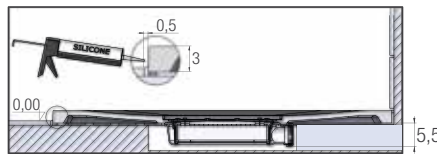

Vorbereitung montage | Préparation de l'implantation