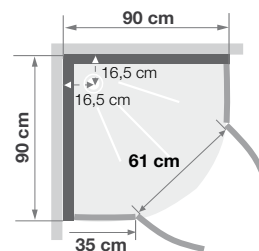

Installatie omkeerbaar links/rechts
Installation réversible gauche/droite