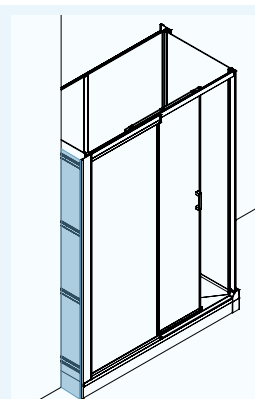

◀ **Afdichting randafwerking** (versie hoog hoek)
Fileur périphérique de finition (version haute en angle)
KINCACHE05 € 247

◀ **Afdichting randafwerking** (versie hoog nis)
Fileur périphérique de finition (version haute en niche)
KINCACHE06 € 321