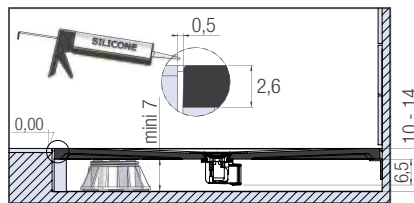

3. Ingebouwd met in hoogte verstelbare poten | Encastré et posé sur pieds réglables

Vorbereitung montage | Préparation de l'implantation