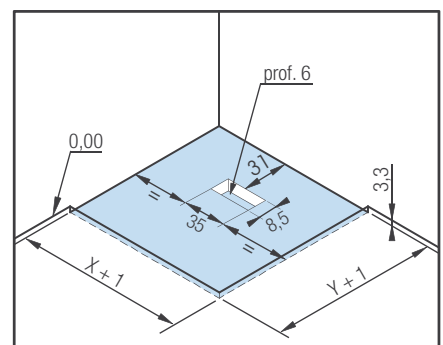

Vorbereitung montage | Préparation de l'implantation