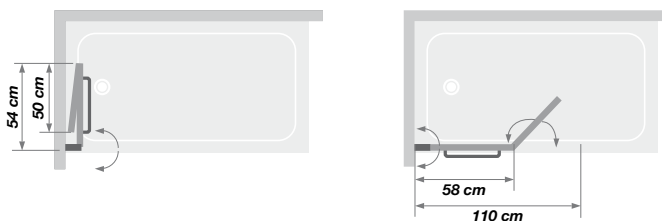

COLUMBA 2 ▷ Badwand met een draaipaneel | Pare-bain avec un volet pivotant

Breedte x hoogte Largeur x hauteur	Wit profiel Profilé blanc	Verchromd profiel Profilé chromé
	Helder glas | Verre transparent	
110 x 150 cm	PB121BTNE € 510	PB121CTNE € 535