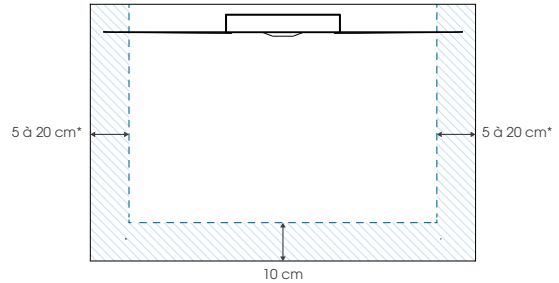

ter verzending per mail naar | à envoyer par mail à **info@sfabeneluxbv.nl**

Bedrijfsnaam | Enseigne : .....

Stad | Ville : .....

Ordernummer | N° de commande : .....

MOGELIJKE ZAAGSNEDES | TYPES DE DÉCOUPE POSSIBLES

1. **INFO**
2. Afhankelijk van het type snedes, vermeld in de schets die u ons stuurt, moeten de hoeken overeenkomen met de getoonde configuraties
   - Bij een niet-ingebouwde douchebak, zal de zichtbare gezaagde zijde glad zijn (overige zijdes hebben een mineraal structuur)
   - Suivant le type de découpe, mentionner sur le schéma à nous envoyer, toutes les cotes correspondant à l'une des configurations ci-contre.
   - Dans le cas d'un receveur non-encastré, le chant découpé visible sera lisse (les autres chants auront la texture aspect minéral).

MAXIMALE ZAAGSNEDES | DÉCOUPES MAXI POSSIBLES

*5 cm voor de lengtes 80 / 90 cm   *5 cm pour les longueurs 80 / 90 cm
20 cm voor de lengtes ≥ 140 cm   20 cm pour les longueurs ≥ 140 cm

ZAAGSNEDE (stuur een correcte schets mee) | DÉCOUPE (à joindre : un schéma coté très précis)

☐ Zaagsnede op 1 zijde in de lengte
Découpe sur un côté sur la longueur

☐ Symetrische zaagsnedes in de breedte met gecentreerd afvoerputje
Découpes symétriques sur la largeur avec bonde centrée

☐ Asymetrische zaagsnedes in de breedte, met niet-gecentreerd afvoerputje
Découpes asymétriques sur la largeur, avec bonde décentrée

☐ Zaagsnede op 1 zijde in de breedte, met niet-gecentreerd afvoerputje
Découpe sur un côté sur la largeur, avec bonde décentrée

KLEUR VAN DE DOUCHEBAK | COULEUR DU RECEVEUR

☐ Wit
Blanc

TOTAAL KINELINE DOUCHEBAK | TOTAL TARIF RECEVEUR KINELINE

Bedrag douchebak | Tarif receveur

Prijs van de douchebak die net iets groter is dan het gewenste formaat, zie p.148 (voorbeeld: voor een te zagen douchebak 135 x 82 cm is de basisprijs de prijs van een douchebak 140 x 90 cm).
Prix de la taille de receveur standard supérieure la plus proche, voir p.148 (exemple : pour un receveur découpé de dimensions 135 x 82 cm, le prix de base sera celui d'un receveur 140 x 90 cm).

€

Zaagsupplement (aantal zaagsnedes x € 63 per stuk) | Supplément découpe (traits de coupe x € 63 l'unité)

Elke snede telt voor 1 zaagsnede, behalve in het geval van een haakse hoek waarbij de 2 sneden tellen voor 1 snede.
Chaque découpe compte pour 1 trait de coupe, sauf dans le cas d'un décroché en angle où les 2 découpes comptent pour 1 trait de coupe.

x € 63 = €

Totaalbedrag excl. BTW douchebak | Montant total HT du receveur

Haalbaarheidsonderzoek en offerte ontvangt u 48 uur na ontvangst van de bestelbon en schets.
Leverbaar vertrek fabriek 5 weken.
Etude de faisabilité et devis envoyés sous 48 h à réception du bon de commande et du schéma.
Départ usine sous 5 semaines.

€