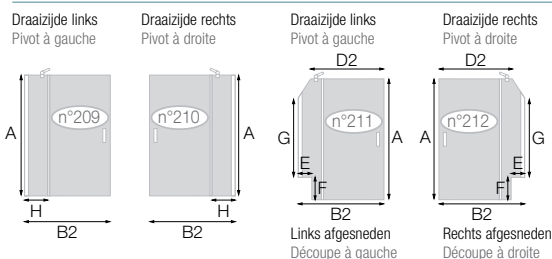

Schema's voor deur met breedte B2 tussen 1001 en 1800 mm

Schémas pour porte largeur B2 de 1001 à 1800 mm