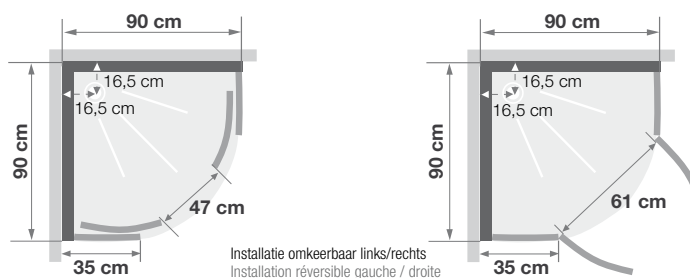

Cabine 1/4 de rond 90 cm

VERSIE
VERSION

▲ EDEN+ R90 Draaideuren ▷ Portes pivotantes

- ▶ 2 draaideuren (6 mm) of 2 schuifdeuren (5 mm)
- ▶ Vaste wanden (4 mm)
- ▶ Uitkliekbare verchromde wieltjes
- ▶ 2 portes pivotantes (6 mm) ou 2 coulissantes (5 mm)
- ▶ Parties fixes (4 mm)
- ▶ Roulettes métalliques chromées et déclinables