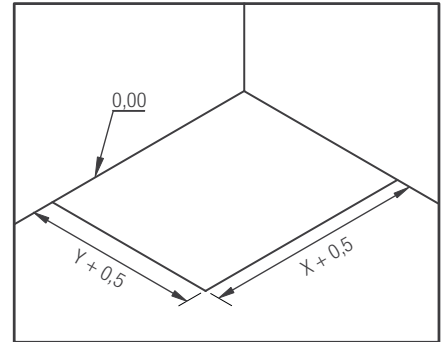

Vorbereitung montage | Préparation de l'implantation

2. Geïnstalleerd op en tegen tegels | Posé en butée conte le carrelage