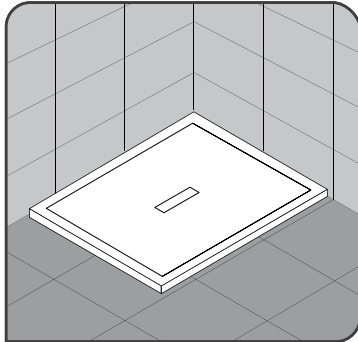

2. Geïnstalleerd op en tegen tegels | Posé en butée conte le carrelage

Vorbereitung montage | Préparation de l'implantation