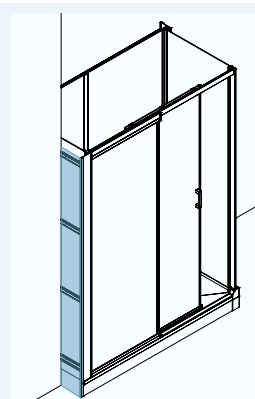

◀ **Afdichting randafwerking** (versie hoog hoek)
Fileur périphérique de finition (version haute en angle)
KINCACHE05 € 247

◀ **Afdichting randafwerking** (versie hoog nis)
Fileur périphérique de finition (version haute en niche)
KINCACHE06 € 321