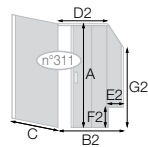

Deur met vast deel rechts
Vaste wand links
Snede in deur
Porte avec partie fixe à droite
Découpe sur porte
Paroi fixe d'angle à gauche