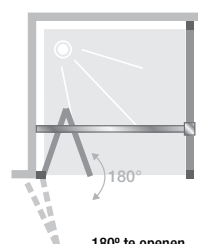

180° te openen
Ouverture à 180°