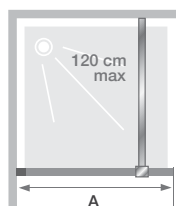

Installatie omkeerbaar
links/rechts
Installation réversible
gauche / droite

	Met rechte muursteun | Avec barre droite	Met douchestang vloer/plafond | Avec mât sol/plafond
70 cm	PA90300CNTNE € 488	PA90300CNTNEM € 625
80 cm	PA90302CNTNE € 517	PA90302CNTNEM € 656
90 cm	PA90304CNTNE € 542	PA90304CNTNEM € 679
100 cm	PA90306CNTNE € 572	PA90306CNTNEM € 710
110 cm	PA90307CNTNE € 608	PA90307CNTNEM € 746
120 cm	PA90308CNTNE € 645	PA90308CNTNEM € 782
130 cm	PA90309CNTNE € 698	PA90309CNTNEM € 836
140 cm	PA90310CNTNE € 716	PA90310CNTNEM € 854
160 cm	PA90315CNTNE € 990	PA90315CNTNEM € 1120