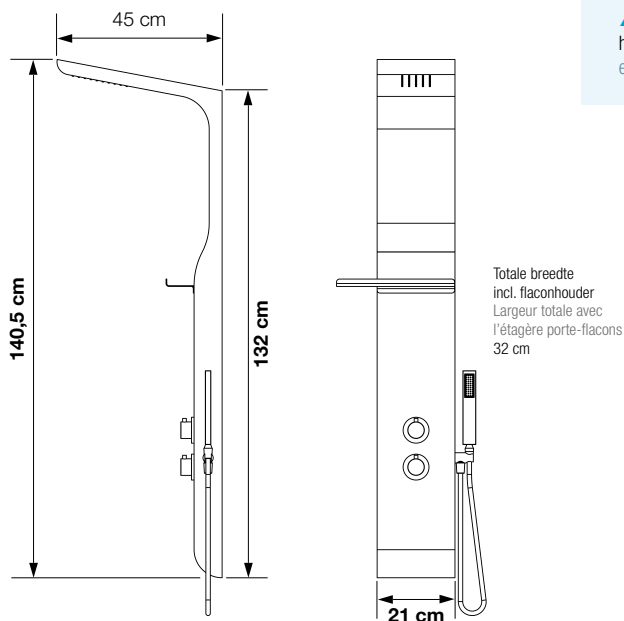

▲ AQUAMOON

▲ Thermostaatkraan en handdouche
▷ Mitigeur et douchette à main

▲ Regendouche
▷ Douche pluie

▲ Flaconhouder
▷ Etagère porte-flacons

Water toevoer zone
Zone d'arrivée d'eau

Zwart Noir	Wit Blanc
CD340N € 924	CD340B € 924