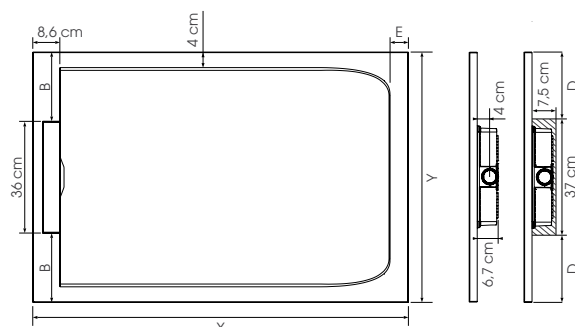

*5 cm voor de lengtes 80 / 90 cm
20 cm voor de lengtes $\geq$ 140 cm

*5 cm pour les longueurs 80 / 90 cm
20 cm pour les longueurs $\geq$ 140 cm

Maximaal zaagbaar oppervlak (bij niet volledige inbouw dienen de gezaagde zijden tegen een muur geïnstalleerd te worden)
Zone maximale de découpe (si le receveur n'est pas totalement encastré, les côtés découpés doivent être positionnés contre les murs)

X	Y	B	C	D
80	80	22	68	21,5
90	90	27	78	26,5
140	80	52	68	51,5
140	90	52	78	51,5
160	80	62	68	61,5
160	90	62	78	61,5
180	80	72	68	71,5
180	90	72	78	71,5

X	Y	B	C	D	E
100	80	22	88	21,5	6
100	90	27	88	26,5	6
120	80	22	108	21,5	6
120	90	27	108	26,5	6
140	80	22	128	21,5	25
140	90	27	128	26,5	25
160	80	22	148	21,5	40
160	90	27	148	26,5	40
180	80	22	168	21,5	50
180	90	27	168	26,5	50