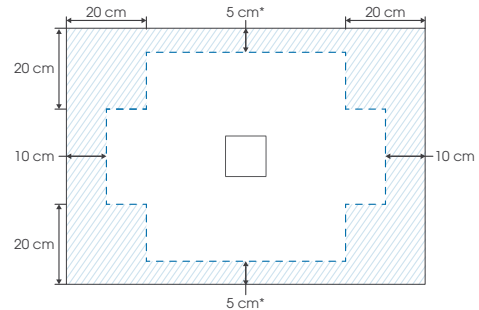

MAXIMALE ZAAGSNEDES | DÉCOUPES MAXI POSSIBLES

* Maximaal 2,5 cm zaagsnede voor een douchebak breedte 70 cm
* 2,5 cm de découpe maxi pour un receveur de largeur 70 cm

ZAAGSNEDE (stuur een correcte schets mee) | DÉCOUPE (à joindre : un schéma coté précis)

☐ Symetrische zaagsnedes in de lengte, met gecentreerd afvoerputje
Découpes symétriques sur la longueur, avec bonde centrée

☐ Asymetrische zaagsnede in de lengte, met niet-gecentreerd afvoerputje
Découpes asymétriques sur la longueur, avec bonde décentrée

☐ Zaagsnede op 1 zijde in de lengte, met niet-gecentreerd afvoerputje
Découpe sur un côté sur la longueur, avec bonde décentrée

☐ Symetrische zaagsnedes in de breedte, met gecentreerd afvoerputje
Découpes symétriques sur la largeur, avec bonde centrée

☐ Asymetrische zaagsnedes in de breedte, met niet-gecentreerd afvoerputje
Découpes asymétriques sur la largeur, avec bonde décentrée

☐ Zaagsnede op 1 zijde in de breedte, met niet-gecentreerd afvoerputje
Découpe sur un côté sur la largeur, avec bonde décentrée

KLEUR VAN DE DOUCHEBAK | COULEUR DU RECEVEUR

	☐ Wit Blanc		☐ Zwart Noir
	☐ Antracietgrijs Gris anthracite		☐ Zand Sable
	☐ Steengrijs Gris pierre		

AFVOERROOSTER | GRILLE DU RECEVEUR

	☐ Rooster 1 Grille 1
	☐ Rooster 2 Grille 2
	☐ Rooster 3 Grille 3

TOTAAL KINEMOON DOUCHEBAK | TOTAL TARIF RECEVEUR KINEMOON

Bedrag douchebak | Tarif receveur

Prijs van de douchebak die niet iets groter is dan het gewenste formaat, zie p.184 (voorbeeld: voor een te zagen douchebak 135 x 82 cm is de basisprijs de prijs van een douchebak 140 x 90 cm).
prix de la taille de receveur standard supérieure la plus proche, voir p.184 (exemple : pour un receveur découpé de dimensions 135 x 82 cm, le prix de base sera celui d'un receveur 140 x 90 cm).

€

Zaagsupplement (aantal zaagsnedes x € 63 per stuk) | Supplément découpe (traits de coupe x € 63 l'unité)

Elke snede telt voor 1 zaagsnede, behalve in het geval van een haakse hoek waarbij de 2 sneden tellen voor 1 snede.
Chaque découpe compte pour 1 trait de coupe, sauf dans le cas d'un décroché en angle où les 2 découpes comptent pour 1 trait de coupe.

x € 63 = €

Totaalbedrag excl. BTW douchebak | Montant total HT du receveur

Haalbaarheidsonderzoek en offerte ontvangt u 48 uur na ontvangst van de bestelbon en schets.
Leverbaar vertrek fabriek 5 weken.
Etude de faisabilité et devis envoyés sous 48 h à réception du bon de commande et du schéma.
Départ usine sous 5 semaines.

€