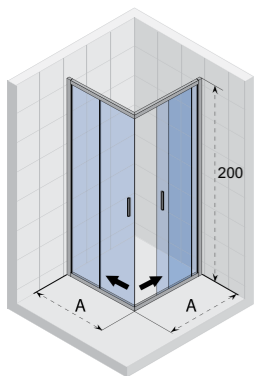

HAMAR 207

A	B	douchebak		kleur	art nr	€
78 - 80		80x80	L = R	chrom	G007004120	692,-
78 - 80		80x80	L = R	zwart	G007004121	692,-
88 - 90		90x90	L = R	chrom	G007005120	717,-
88 - 90		90x90	L = R	zwart	G007005121	717,-
98 - 100		100x100	L = R	chrom	G007006120	744,-