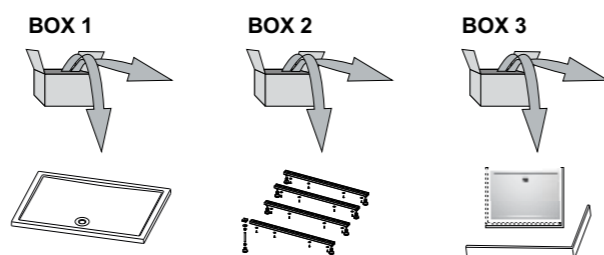

ACCESSOIRES

Riho-Viega douche afvoer/sifon
kunststof / chroom, Ø 90 mm
Inbouw diepte 90 mm
> 24L/min
208882
89,-

NIEUW: Davos douchebakken zullen binnenkort geleverd worden in 3 dozen:

- Douchebak
- Pootset met bijhorende accessoires
- Paneel