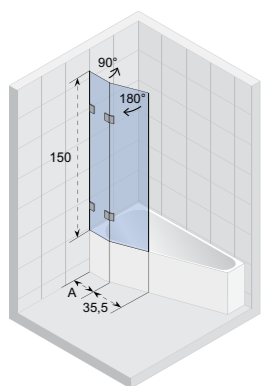

SCANDIC NXT 500

A	geschikt voor	L/R	kleur	art nr	€
82	Yukon	links	zwart	G001163121	794,-
82	Yukon	rechts		G001164121	794,-
82	Yukon	links	chroom	G001163120	796,-
82	Yukon	rechts		G001164120	796,-
76	Geta 160	links	zwart	G001165121	852,-
76	Geta 160	rechts		G001166121	852,-
76	Geta 160	links	chroom	G001165120	852,-
76	Geta 160	rechts		G001166120	852,-
86	Geta 170	links	zwart	G001167121	886,-
86	Geta 170	rechts		G001168121	886,-
86	Geta 170	links	chroom	G001167120	893,-
86	Geta 170	rechts		G001168120	893,-
46	Delta 150/160	links	zwart	G001169121	757,-
46	Delta 150/160	rechts		G001170121	757,-
46	Delta 150/160	links	chroom	G001169120	757,-
46	Delta 150/160	rechts		G001170120	757,-
56	Rethink Space	links	zwart	G001171121	829,-
56	Rethink Space	rechts		G001172121	829,-
56	Rethink Space	links	chroom	G001171120	833,-
56	Rethink Space	rechts		G001172120	833,-