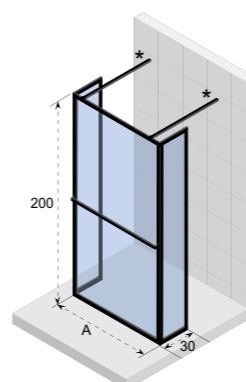

LUCID 404

A	B	C	douchebak		kleur	art nr	€
88,2	30		90	L = R	zwart	G005037121	1124,-
98,2	30		100	L = R		G005038121	1169,-
118,2	30		120	L = R		G005039121	1225,-
138,2	30		140	L = R		G005040121	1303,-
178,2	30		180	L = R		G005058121	1555,-

*De meegeleverde stabilisatiestang is 1 meter, Voor een langere maat zie p. 203
** De 180 variant bestaan uit 5 delen, de andere varianten uit 3