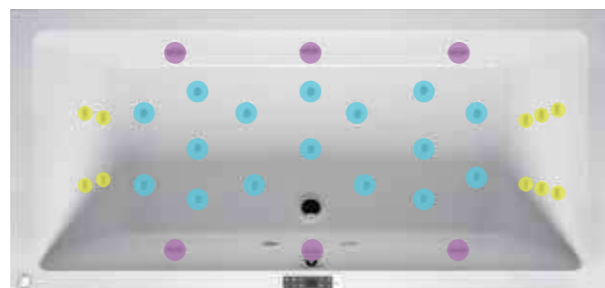

RIHOPOOL BLISS OPTIMALE WELLNESSBELEVING THUIS

- + 16 ontspannende aerojets met 5 intensiteitsstanden
- + 16 hydrojets (massagestralen)
- + Moodlight
- + Muziek/bluetooth + radio functie
- + Elektronische bediening
- + Automatische en handmatige droogblaasfunctie (aerojets)
- + Reinigingsfunctie
- + Verwarmingsfunctie (bij gebruik hydrojets)
- + Kinderslot

Overzicht RIHOpools

Hieronder zie je een handig overzicht van de RIHOpool systemen Air, Flow, Joy en Bliss en hun specifieke functies en kenmerken.

	Air	Flow	Joy	Bliss
Aerojets	✓ 		✓ 	✓
Hydrojets		✓ 	✓ 	✓
Elektronische bediening	✓ 	✓ 	✓ 	✓
Automatische droogblaasfunctie	✓		✓	✓
Moodlight	(wit licht) 	(wit licht) 	✓ 	✓
Bluetooth			✓	✓
Radio				✓
Reinigingsfunctie RIHO Clean				✓
Verwarmingsfunctie				✓
Kinderslot				✓