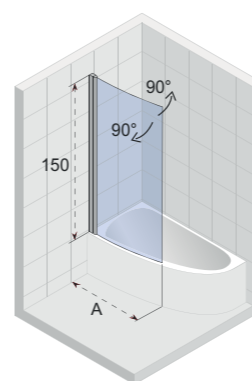

NOVIK 108 ARYL

A	B	geschikt voor	L/R	kleur	art nr	€
88,5 - 89,9		Aryl	links	chromium	G003038120	826,-
88,5 - 89,9		Aryl	rechts		G003039120	826,-