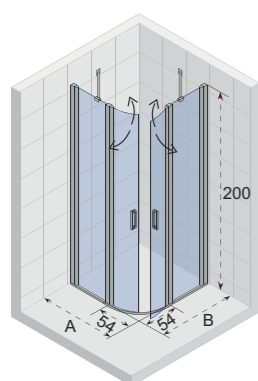

NOVIK 209

A	B	douchebak	L/R	kleur	art nr	€
75,6 - 77	75,6 - 77	80x80	L = R	chromium	G003021120	967,-
75,6 - 77	85,6 - 87	80x90	L = R		G003022120	985,-
75,6 - 77	95,6 - 97	80x100	L = R		G003023120	1027,-
85,6 - 87	85,6 - 87	90x90	L = R		G003024120	1004,-
85,6 - 87	95,6 - 97	90x100	L = R		G003025120	1042,-
95,6 - 97	95,6 - 97	100x100	L = R		G003026120	1077,-

NOVIK 107

A	B	geschikt voor	L/R	kleur	art nr	€
74,3 - 75,7		rechthoek	L = R	chromium	G003043120	441,-

NOVIK 309

A	B	douchebak	L/R	kleur	art nr	€
85,8 - 86,8	85,8 - 86,8	90x90 R55	L = R	chromium	G003027120	1091,-

NOVIK 108 ARYL

A	B	geschikt voor	L/R	kleur	art nr	€
88,5 - 89,9		Aryl	links	chromium	G003038120	826,-
88,5 - 89,9		Aryl	rechts		G003039120	826,-

NOVIK 400

A	B	douchebak	L/R	kleur	art nr	€
74,5 - 75,5		80	L = R	chromium	G003028120	396,-
84,5 - 85,5		90	L = R		G003029120	412,-
94,5 - 95,5		100	L = R		G003030120	432,-
114,5 - 115,5		120	L = R		G003031120	480,-

NOVIK 500

A	B	geschikt voor	L/R	kleur	art nr	€
88,4 - 89,8	46,1	Delta	L = R	chromium	G003040120	614,-
99,3 - 100,7	57	rechthoek	L = R		G003041120	620,-
123,2 - 124,6	80,9	Yukon	L = R		G003042120	640,-

de 80 en 90 cm versie met 45° hoekstang