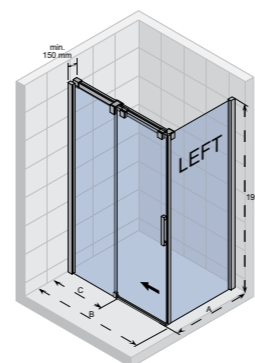

OCEAN 203

A	B	C	douchebak	L/R	kleur	art nr	€
76,5 - 78	96,5 - 99	45,8 - 47,8	80x100	links	chrom	G006004120	1049,-
76,5 - 78	96,5 - 99	45,8 - 47,8	80x100	rechts		G006005120	1049,-
86,5 - 88	96,5 - 99	45,8 - 47,8	90x100	links		G006010120	1077,-
86,5 - 88	96,5 - 99	45,8 - 47,8	90x100	rechts		G006011120	1077,-
96,5 - 98	96,5 - 99	45,8 - 87,8	100x100	links		G006016120	1103,-
96,5 - 98	96,5 - 99	45,8 - 87,8	100x100	rechts		G006017120	1103,-
76,5 - 78	116,5 - 119	55,8 - 57,8	120x80	links		G006006120	1109,-
76,5 - 78	116,5 - 119	55,8 - 57,8	120x80	rechts		G006007120	1109,-
86,5 - 88	116,5 - 119	55,8 - 57,8	120x90	links		G006012120	1133,-
86,5 - 88	116,5 - 119	55,8 - 57,8	120x90	rechts		G006013120	1133,-
86,5 - 88	116,5 - 119	55,8 - 57,8	120x100	links		G006018120	1161,-
86,5 - 88	116,5 - 119	55,8 - 57,8	120x100	rechts		G006019120	1161,-
76,5 - 78	136,5 - 139	65,8 - 87,8	140x80	links		G006008120	1125,-
76,5 - 78	136,5 - 139	65,8 - 87,8	140x80	rechts		G006009120	1125,-
86,5 - 88	136,5 - 139	65,8 - 87,8	140x90	links		G006014120	1153,-
86,5 - 88	136,5 - 139	65,8 - 87,8	140x90	rechts		G006015120	1153,-
96,5 - 98	136,5 - 139	65,8 - 87,8	140x100	links		G006020120	1181,-
96,5 - 98	136,5 - 139	65,8 - 87,8	140x100	rechts		G006021120	1181,-