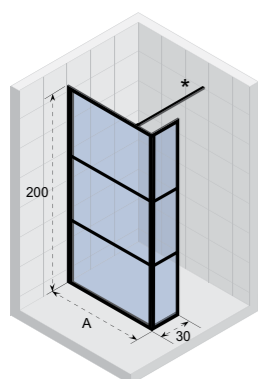

GRID 402

A	B	douchebak	versie	kleur	art nr	€
88,8 - 89,8		90	L = R	zwart	G004037121	792,-
98,8 - 99,8		100	L = R		G004038121	825,-
118,8 - 119,8		120	L = R		G004039121	868,-
138,8 - 139,8		140	L = R		G004040121	953,-

*De meegeleverde stabilisatiestang is 1 meter, Voor een langere maat zie p. 203