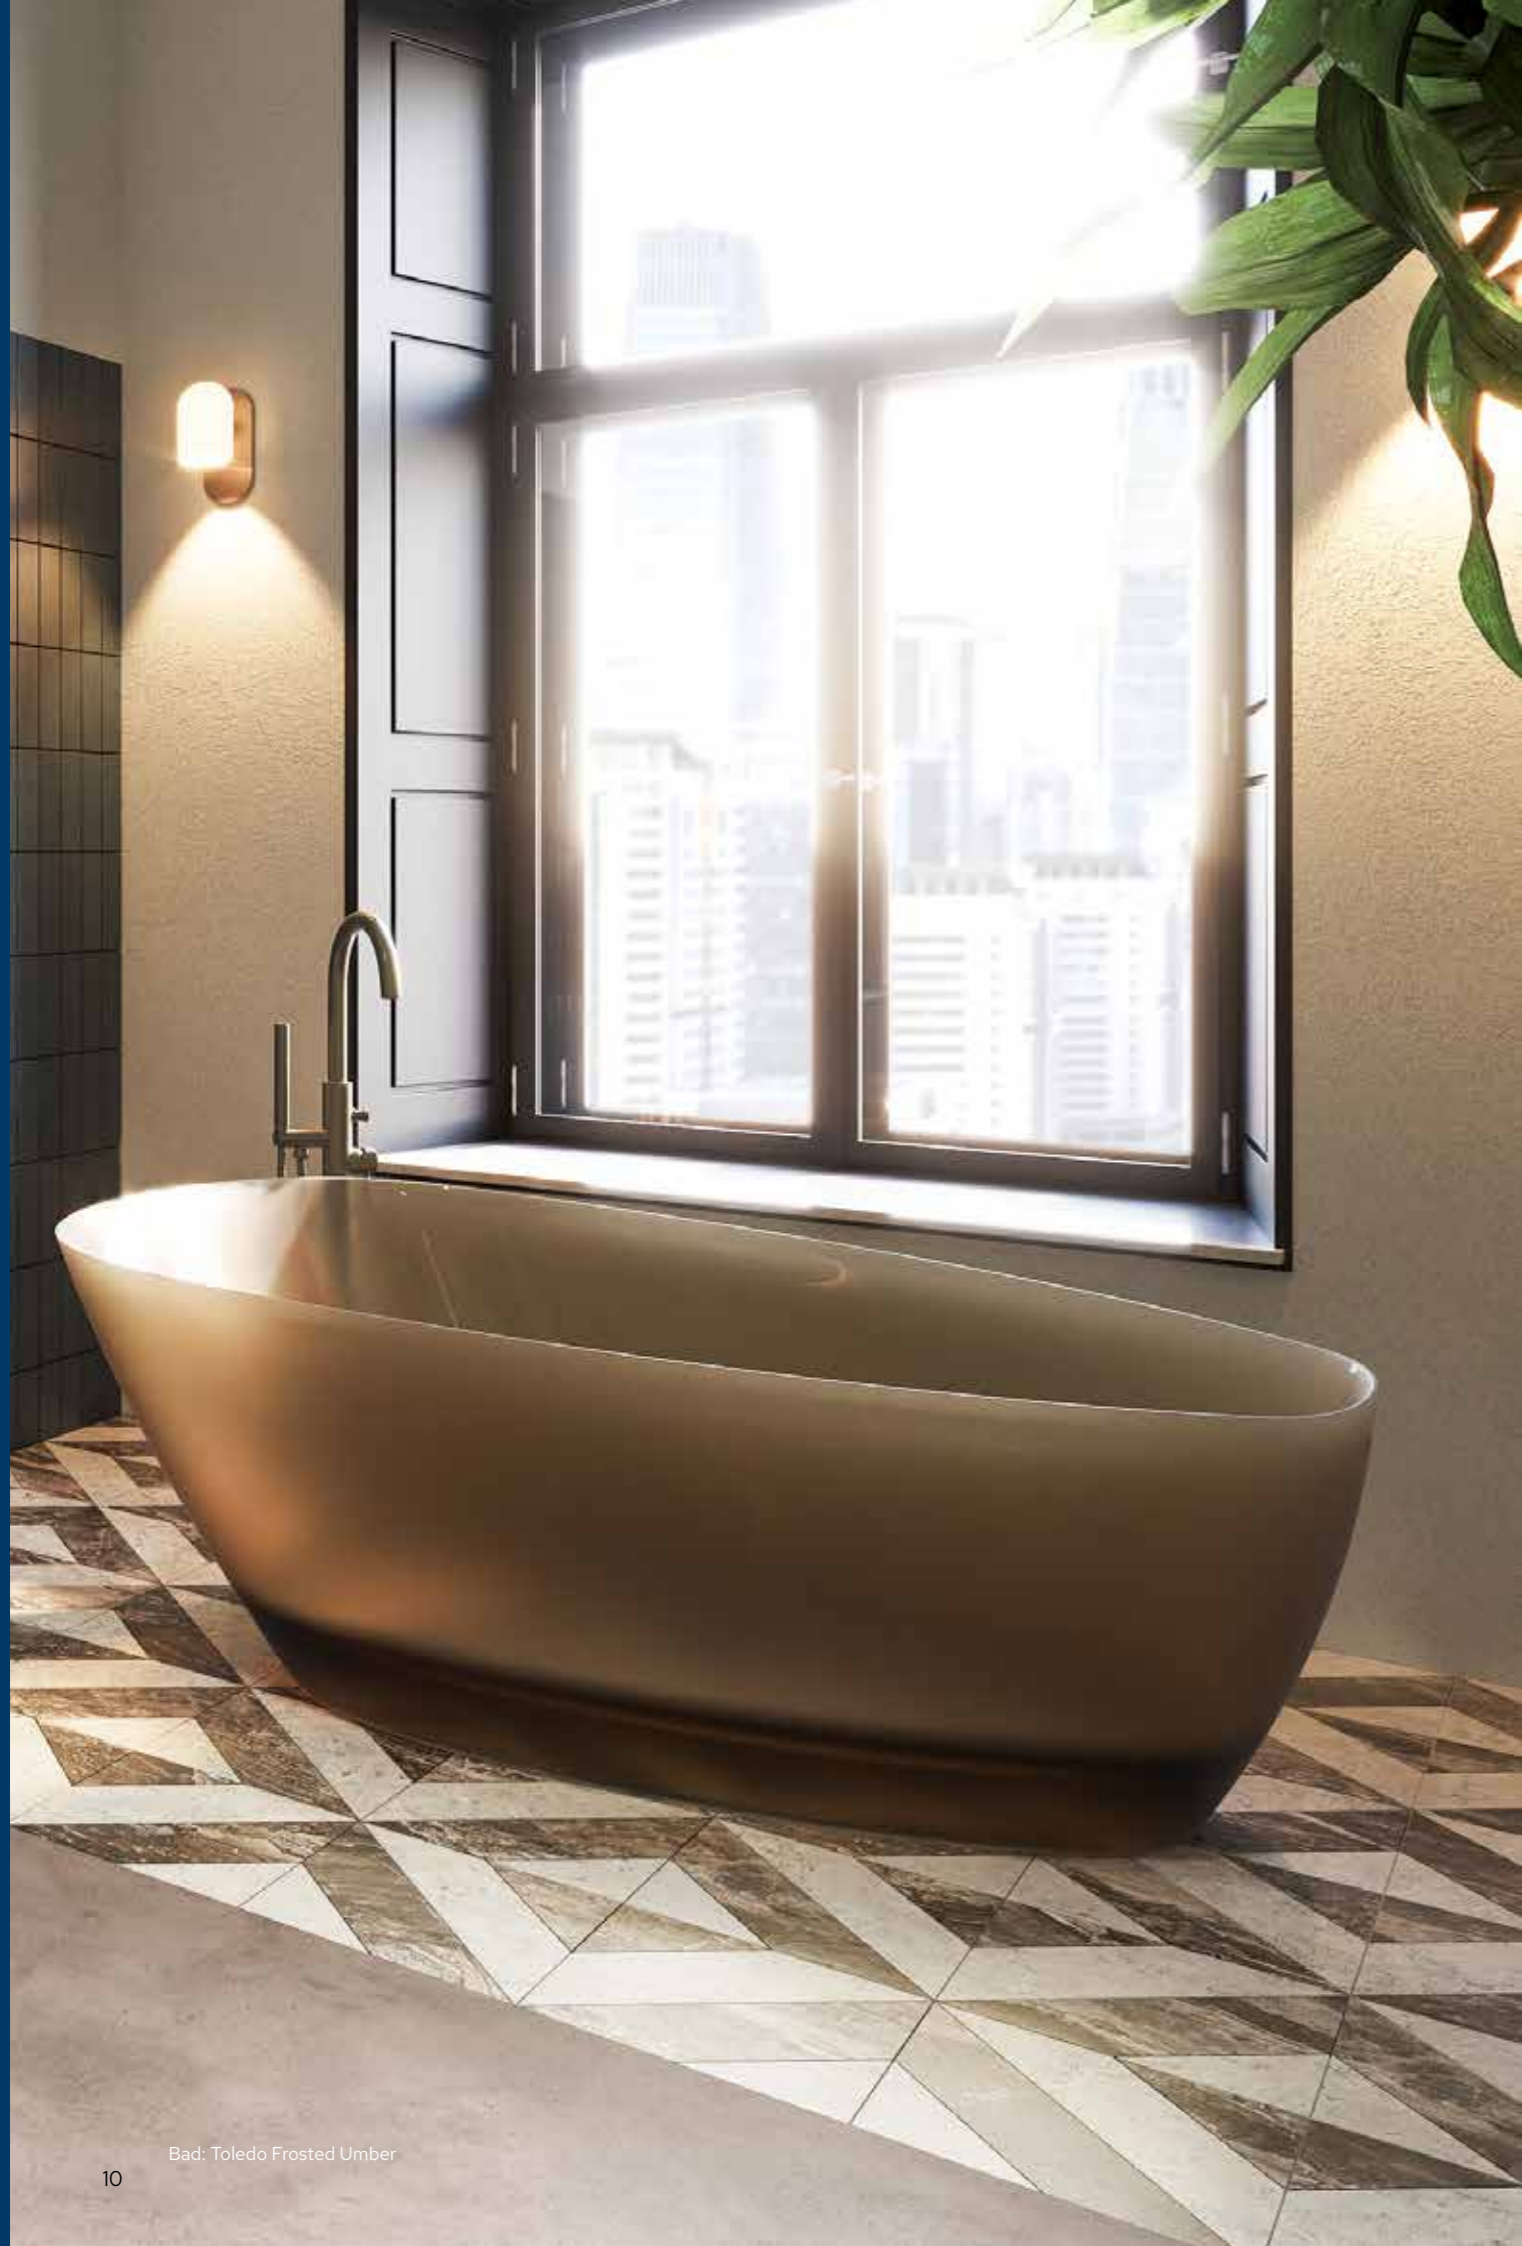

Overzicht collectie