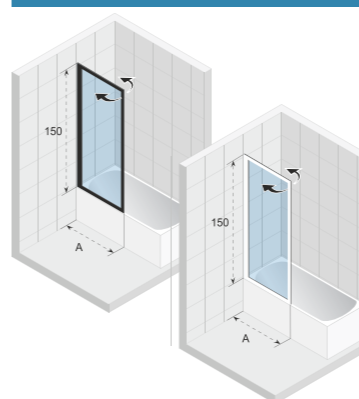

LUCID 501

A	kleur	art nr	€
79,3 - 80,7	zwart (omkeerbaar)	G005046121	568,-
79,3 - 80,7	wit (omkeerbaar)	G005046122	468,-