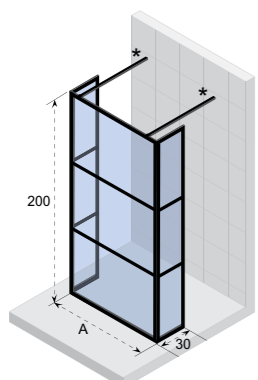

GRID 404

A	B	douchebak	versie	kleur	art nr	€
88,5 - 90		90	L = R	zwart	G004030121	1098,-
98,5 - 100		100	L = R		G004032121	1129,-
118,5 - 120		120	L = R		G004034121	1168,-
138,5 - 140		140	L = R		G004036121	1268,-

*De meegeleverde stabilisatiestang is 1 meter, Voor een langere maat zie p. 203