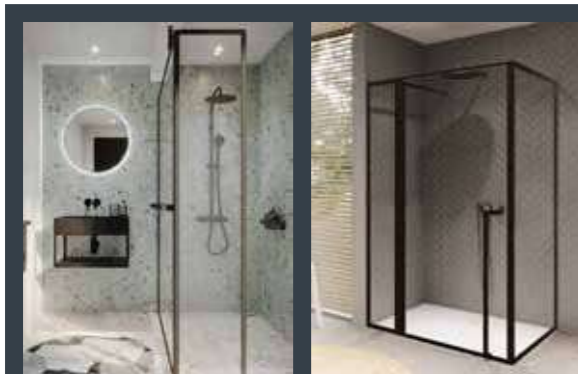

LUCID

- Profielen in mat zwart (mat wit niet langer verkrijgbaar, met uitzondering van de badwand)
- Gehard glas met RIHO Shield, 6mm dik
- Deur naar binnen en buiten draaibaar
- Scharnierzijde omkeerbaar (links = rechts)
- Magnetische sluiting van de deur
- Profiel aan de onderzijde voorkomt waterspatten
- CE goedgekeurd, volgens EN12150-1
- Opties: Handdoekrek, 45° stabilisatiestang, verlengde stabilisatiestang van 160cm en verticale stabilisatiestang

LUCID 101