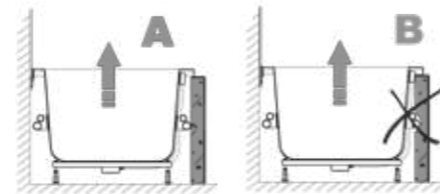

Algemene montagerichtlijnen

Plaatsing van het bad:

Om trillingen, veroorzaakt door de motor, te vermijden wordt geadviseerd het bad niet direct tegen de muur te plaatsen. Gebruik bv. tussen het bad en de muur een trillingsabsorberende tape. Vóór inbouw dient de whirlpool te worden getest op functionaliteit.

Elektrische aansluiting:

Voordat de whirlpool geplaatst kan worden, moet er een stroomvoorziening zijn aangelegd en worden aangesloten. De electrobox is standaard geplaatst bij de hydro-motor en de RIHO Clean unit en is voorzien van een kabel van 130cm.

Air en Flow systeem (aero of hydro):
Vermogen: hydro 800W
aero 550W
Voltage: 230V/50Hz 1 groep
Stroomdraad: 3-aderig 1,5 mm²

Bliss systeem (aero, hydro en heater):
Vermogen: hydro 800W
aero 550W
heater 1500W
Voltage: 230V/50Hz 1 groep
Stroomdraad: 3-aderig 2,5 mm²

Joy systeem (aero en hydro):
Vermogen: hydro 800W
aero 550W
Voltage: 230V/50Hz 1 groep
Stroomdraad: 3-aderig 1,5 mm²

LET OP:
Bliss 2-persoons systeem (aero, hydro en heater):
Vermogen: hydro 2x 800W
aero 550W
heater 1500W
Voltage: 2x 230V/50Hz 2 groepen
Stroomdraad: 5-aderig 2,5 mm²

Bij het inbouwen van een whirlpoolbad dient men er rekening mee te houden dat motoren en slangen zich maximaal tot 20 mm binnen de buitenste badrand kunnen bevinden. Het bad dient op de pootset te rusten op een deugdelijke ondergrond.

Plaatsing:

RIHO adviseert om het bad volgens tekening A te plaatsen in verband met het evt. uitbouwen van het bad. Op deze manier zijn tegelwerk, jets en waste niet hinderlijk. RIHO is niet aansprakelijk voor schade en kosten die ontstaan bij het uitbouwen van het bad.