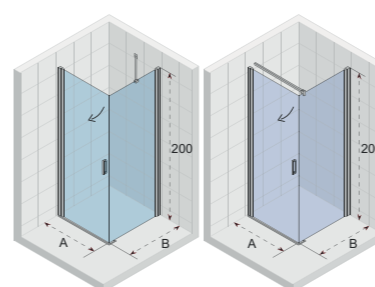

NOVIK 201

A	B	douchebak	L/R	kleur	art nr	€
75,6 - 77	75,6 - 77	80x80	L = R	chrom	G003006120	868,-
75,6 - 77	85,6 - 87	80x90	L = R		G003007120	887,-
75,6 - 77	95,6 - 97	80x100	L = R		G003008120	903,-
75,6 - 77	115,7 - 116,7	80x120	L = R		G003009120	950,-
85,6 - 87	75,6 - 77	90x80	L = R		G003010120	900,-
85,6 - 87	85,6 - 87	90x90	L = R		G003011120	919,-
85,6 - 87	95,6 - 97	90x100	L = R		G003012120	935,-
85,6 - 87	115,7 - 116,7	90x120	L = R		G003013120	991,-
95,6 - 97	75,6 - 77	100x80	L = R		G003014120	920,-
95,6 - 97	85,6 - 87	100x90	L = R		G003015120	940,-
95,6 - 97	95,6 - 97	100x100	L = R		G003016120	956,-
95,6 - 97	115,7 - 116,7	100x120	L = R		G003017120	1007,-

de 80 en 90 cm versie met 45° hoekstang