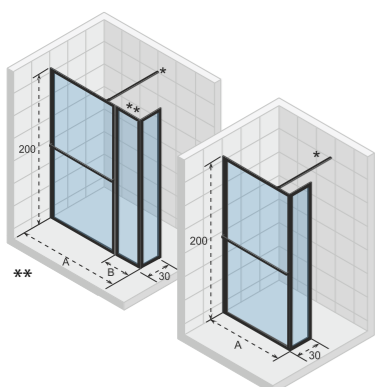

LUCID 402

A	B	C	douchebak		kleur	art nr	€
88,8 - 89,8			90	L = R	zwart	G005033121	833,-
98,8 - 99,8			100	L = R		G005034121	881,-
118,8 - 119,8			120	L = R		G005035121	932,-
138,8 - 139,8			140	L = R		G005036121	1004,-
158,8 - 159,8**	40		160	L = R		G005055121	1096,-
178,8 - 179,8**	40		180	L = R		G005056121	1185,-

*De meegeleverde stabilisatiestang is 1 meter, Voor een langere maat zie p. 203
** De 160 & 180 varianten bestaan uit 3 delen, de andere varianten uit 2