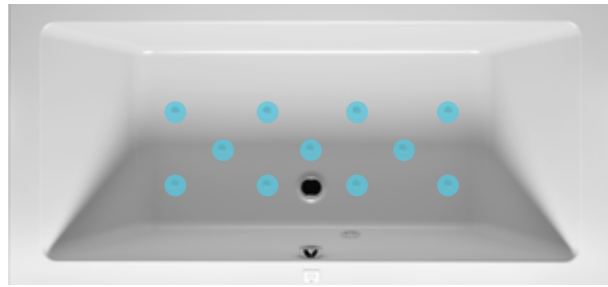

Kies uit 4 whirlpoolsystemen

RIHOpools zijn verkrijgbaar in vier systemen: Air, Flow, Joy en Bliss. Ze hebben allemaal specifieke functies en kenmerken. Het systeem dat jij kiest, bouwen wij in in je favoriete acrylbad. Zo krijg je een stijlvolle RIHOpool om thuis heerlijk te ontspannen

Exclusief bij Joy en Bliss RIHOpools: B-Music. Dit technisch hoogstandje maakt van je bad een speaker, zodat je naar je favoriete muziek luistert zonder dat je luidsprekers ziet. Connect met je device en... plug, play, enjoy!

RIHOPOOL AIR HEERLIJK ONTSPANNEND

- + 11 aerojets (ontspannende bubbels)
- + 1 wit licht
- + Elektronische bediening
- + Automatische droogblaasfunctie