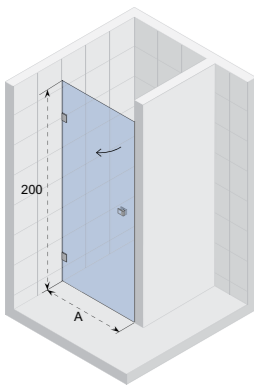

A	B	C	douchebak	L/R	kleur	art nr	€
67,8 - 68,2			70	links	zwart	G001001121	706,-
67,8 - 68,2			70	rechts		G001002121	706,-
67,8 - 68,2			70	links	chromium	G001001120	704,-
67,8 - 68,2			70	rechts		G001002120	704,-
77,8 - 78,2			80	links	zwart	G001003121	724,-
77,8 - 78,2			80	rechts		G001004121	724,-
77,8 - 78,2			80	links	chromium	G001003120	723,-
77,8 - 78,2			80	rechts		G001004120	723,-
87,8 - 88,2			90	links	zwart	G001005121	736,-
87,8 - 88,2			90	rechts		G001006121	736,-
87,8 - 88,2			90	links	chromium	G001005120	735,-
87,8 - 88,2			90	rechts		G001006120	735,-
77,8 - 78,2			100	links	zwart	G001007121	762,-
77,8 - 78,2			100	rechts		G001008121	762,-
77,8 - 78,2			100	links	chromium	G001007120	761,-
77,8 - 78,2			100	rechts		G001008120	761,-

optie: extensieprofiel 1 cm (stapelbaar), zie p. 203