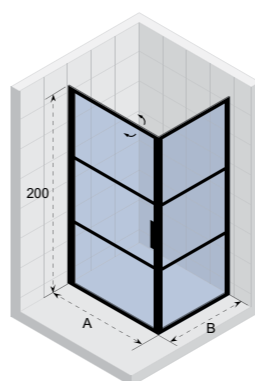

GRID 201

A	B	douchebak	versie	kleur	art nr	€
77,9 - 80,7	78,8 - 80,2	80x80	L = R	zwart	G004007121	1154,-
77,9 - 80,7	88,8 - 90,2	80x90	L = R		G004008121	1150,-
77,9 - 80,7	98,8 - 100,2	80x100	L = R		G004009121	1219,-
87,9 - 90,7	78,8 - 80,2	90x80	L = R		G004010121	1196,-
87,9 - 90,7	88,8 - 90,2	90x90	L = R		G004011121	1224,-
87,9 - 90,7	98,8 - 100,2	90x100	L = R		G004012121	1259,-
97,9 - 100,7	78,8 - 80,2	100x80	L = R		G004013121	1244,-
97,9 - 100,7	88,8 - 90,2	100x90	L = R		G004014121	1273,-
97,9 - 100,7	98,8 - 100,2	100x100	L = R		G004015121	1307,-