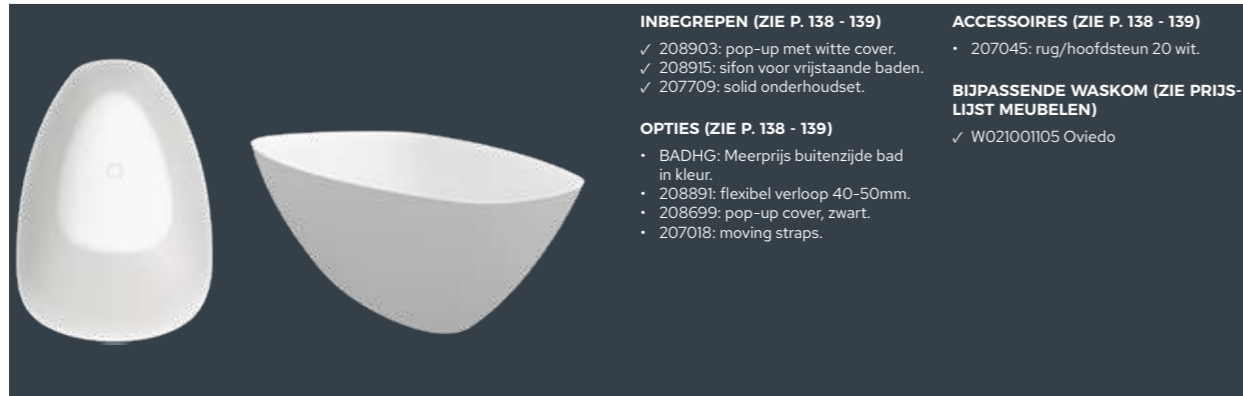

TOLEDO

INBEGREPEN (ZIE P. 138 - 139)

- ✓ 208903: pop-up met witte cover.
- ✓ 208915: sifon voor vrijstaande baden.
- ✓ 207709: solid onderhoudset.

OPTIES (ZIE P. 138 - 139)

- BADHG: Meerprijs buitenzijde bad in kleur.
- 208891: flexibel verloop 40-50mm.
- 208699: pop-up cover, zwart.
- 207018: moving straps.

ACCESSOIRES (ZIE P. 138 - 139)

- 207045: rug/hoofdsteun 20 wit.

BIJPASSENDE WASKOM (ZIE PRIJS-LIJST MEUBELN)

- ✓ W021001105 Oviedo

afmetingen	kleur	art nr	Inhoud (ltr)	kg	€
158x110x62	solid wit	B126001105	301	155	5020,-