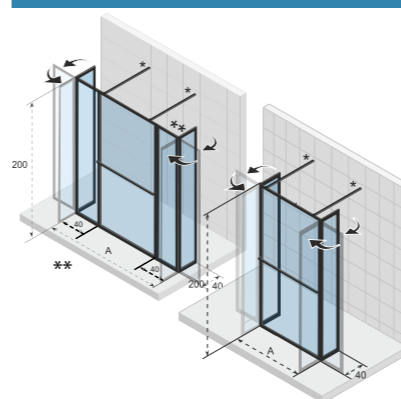

LUCID 404 SWING

A	B	C	douchebak		kleur	art nr	€
95,6	40			L = R	zwart	G005065121	1260,-
105,6	40			L = R		G005066121	1303,-
125,6	40			L = R		G005067121	1356,-
145,6	40			L = R		G005068121	1429,-
185,6	40			L = R		G005069121	1769,-

*De meegeleverde stabilisatiestang is 1 meter, Voor een langere maat zie p. 203
** De 180 variant bestaan uit 5 delen, de andere varianten uit 3