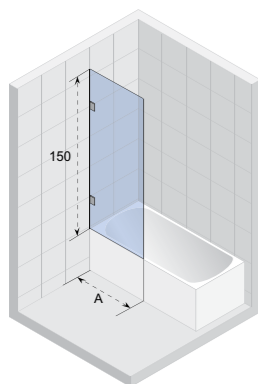

SCANDIC NXT 409

A	B	C	geschikt voor	L/R	kleur	art nr	€
60			rechthoek	L = R	zwart	G001159121	358,-
60			rechthoek	L = R	chroom	G001159120	358,-
70			rechthoek	L = R	zwart	G001160121	358,-
70			rechthoek	L = R	chroom	G001160120	358,-
80			rechthoek	L = R	zwart	G001161121	434,-
80			rechthoek	L = R	chroom	G001161120	435,-
90			rechthoek	L = R	zwart	G001162121	434,-
90			rechthoek	L = R	chroom	G001162120	435,-