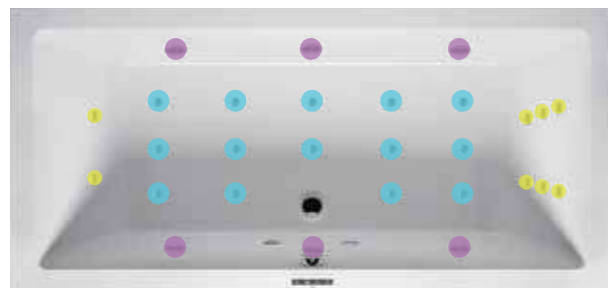

RIHOPOOL JOY OM VOLOP TE GENIETEN

- + 14 ontspannende aerojets met 3 intensiteitsstanden
- + 14 hydrojets (massagestralen)
- + Moodlight
- + Muziek/bluetooth functie
- + Elektronische bediening
- + Automatische en handmatige droogblaasfunctie (aerojets)