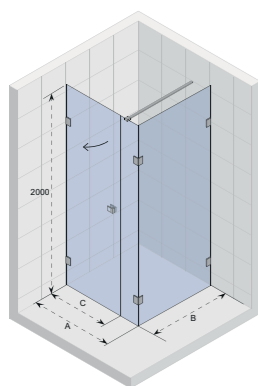

SCANDIC NXT 204

A	B	C	douchebak	L/R	kleur	art nr	€
76,8 - 77,2	76,8 - 77,2	56,4	80x80	links	zwart	G001077121	1353,-
76,8 - 77,2	76,8 - 77,2	56,4	80x80	rechts		G001078121	1353,-
76,8 - 77,2	76,8 - 77,2	56,4	80x80	links	chroom	G001077120	1362,-
76,8 - 77,2	76,8 - 77,2	56,4	80x80	rechts		G001078120	1362,-
86,8 - 87,6	86,8 - 87,2	66,4	90x90	links	zwart	G001079121	1318,-
86,8 - 87,6	86,8 - 87,2	66,4	90x90	rechts		G001080121	1318,-
86,8 - 87,6	86,8 - 87,2	66,4	90x90	links	chroom	G001079120	1324,-
86,8 - 87,6	86,8 - 87,2	66,4	90x90	rechts		G001080120	1324,-
96,8 - 97,2	76,8 - 77,2	66,4	100x80	links	zwart	G001081121	1333,-
96,8 - 97,2	76,8 - 77,2	66,4	100x80	rechts		G001082121	1333,-
96,8 - 97,2	76,8 - 77,2	66,4	100x80	links	chroom	G001081120	1332,-
96,8 - 97,2	76,8 - 77,2	66,4	100x80	rechts		G001082120	1332,-
96,8 - 97,2	86,8 - 87,2	66,4	100x90	links	zwart	G001083121	1345,-
96,8 - 97,2	86,8 - 87,2	66,4	100x90	rechts		G001084121	1345,-
96,8 - 97,2	86,8 - 87,2	66,4	100x90	links	chroom	G001083120	1354,-
96,8 - 97,2	86,8 - 87,2	66,4	100x90	rechts		G001084120	1354,-
116,8 - 117,2	86,8 - 87,2	66,4	120x90	links	zwart	G001085121	1514,-
116,8 - 117,2	86,8 - 87,2	66,4	120x90	rechts		G001086121	1514,-
116,8 - 117,2	86,8 - 87,2	66,4	120x90	links	chroom	G001085120	1526,-
116,8 - 117,2	86,8 - 87,2	66,4	120x90	rechts		G001086120	1526,-
136,8 - 137,2	76,8 - 77,2	66,4	140x80	links	zwart	G001087121	1532,-
136,8 - 137,2	76,8 - 77,2	66,4	140x80	rechts		G001088121	1532,-
136,8 - 137,2	76,8 - 77,2	66,4	140x80	links	chroom	G001087120	1526,-
136,8 - 137,2	76,8 - 77,2	66,4	140x80	rechts		G001088120	1526,-
136,8 - 137,2	86,8 - 87,2	66,4	140x90	links	zwart	G001089121	1544,-
136,8 - 137,2	86,8 - 87,2	66,4	140x90	rechts		G001090121	1544,-
136,8 - 137,2	86,8 - 87,2	66,4	140x90	links	chroom	G001089120	1547,-
136,8 - 137,2	86,8 - 87,2	66,4	140x90	rechts		G001090120	1547,-
96,8 - 97,2	96,8 - 97,2	66,4	100x100	links	zwart	G001091121	1372,-
96,8 - 97,2	96,8 - 97,2	66,4	100x100	rechts		G001092121	1372,-
96,8 - 97,2	96,8 - 97,2	66,4	100x100	links	chroom	G001091120	1379,-
96,8 - 97,2	96,8 - 97,2	66,4	100x100	rechts		G001092120	1379,-
116,8 - 117,2	96,8 - 97,2	66,4	120x100	links	zwart	G001093121	1539,-
116,8 - 117,2	96,8 - 97,2	66,4	120x100	rechts		G001094121	1539,-
116,8 - 117,2	96,8 - 97,2	66,4	120x100	links	chroom	G001093120	1542,-
116,8 - 117,2	96,8 - 97,2	66,4	120x100	rechts		G001094120	1542,-
116,8 - 117,2	76,8 - 77,2	66,4	120x80	links	zwart	G001095121	1501,-
116,8 - 117,2	76,8 - 77,2	66,4	120x80	rechts		G001096121	1501,-
116,8 - 117,2	76,8 - 77,2	66,4	120x80	links	chroom	G001095120	1504,-
116,8 - 117,2	76,8 - 77,2	66,4	120x80	rechts		G001096120	1504,-
156,8 - 157,2	86,8 - 87,2	66,4	160x90	links	zwart	G001097121	1591,-
156,8 - 157,2	86,8 - 87,2	66,4	160x90	rechts		G001098121	1591,-

A	B	C	douchebak	L/R	kleur	art nr	€
156,8 - 157,2	86,8 - 87,2	66,4	160x90	links	chroom	G001097120	1602,-
156,8 - 157,2	86,8 - 87,2	66,4	160x90	rechts		G001098120	1602,-

*de meegeleverde stabilisatiestang is 1 meter, voor een langere maat zie p. 203