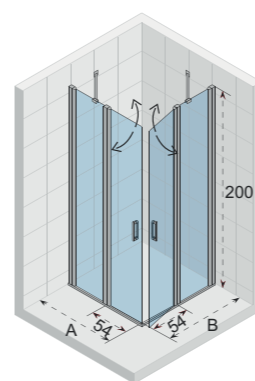

NOVIK 207

A	B	douchebak	L/R	kleur	art nr	€
85,6 - 87	85,6 - 87	90x90	L = R	chrom	G003020120	1217,-