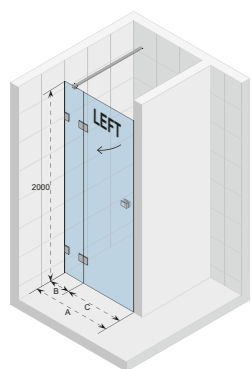

SCANDIC NXT 104

A	B	C	douchebak	L/R	kleur	art nr	€
77,7 - 78,3	19,7	58,3	80	links	zwart	G001019121	933,-
77,7 - 78,3	19,7	58,3	80	rechts		G001020121	933,-
77,7 - 78,3	19,7	58,3	80	links	chroom	G001019120	930,-
77,7 - 78,3	19,7	58,3	80	rechts		G001020120	930,-
87,7 - 88,3	19,7	68,3	90	links	zwart	G001021121	859,-
87,7 - 88,3	19,7	68,3	90	rechts		G001022121	859,-
87,7 - 88,3	19,7	68,3	90	links	chroom	G001021120	863,-
87,7 - 88,3	19,7	68,3	90	rechts		G001022120	863,-
97,7 - 98,3	29,7	68,3	100	links	zwart	G001023121	873,-
97,7 - 98,3	29,7	68,3	100	rechts		G001024121	873,-
97,7 - 98,3	29,7	68,3	100	links	chroom	G001023120	871,-
97,7 - 98,3	29,7	68,3	100	rechts		G001024120	871,-
117,7 - 118,3	49,7	68,3	120	links	zwart	G001025121	978,-
117,7 - 118,3	49,7	68,3	120	rechts		G001026121	978,-
117,7 - 118,3	49,7	68,3	120	links	chroom	G001025120	976,-
117,7 - 118,3	49,7	68,3	120	rechts		G001026120	976,-
137,7 - 138,3	69,7	68,3	140	links	zwart	G001027121	1191,-
137,7 - 138,3	69,7	68,3	140	rechts		G001028121	1191,-
137,7 - 138,3	69,7	68,3	140	links	chroom	G001027120	1195,-
137,7 - 138,3	69,7	68,3	140	rechts		G001028120	1195,-
157,7 - 158,3	89,7	68,3	160	links	zwart	G001029121	1201,-
157,7 - 158,3	89,7	68,3	160	rechts		G001030121	1201,-
157,7 - 158,3	89,7	68,3	160	links	chroom	G001029120	1205,-
157,7 - 158,3	89,7	68,3	160	rechts		G001030120	1205,-

optie: extensieprofiel 1 cm (stapelbaar), zie p. 203
*de meegeleverde stabilisatiestang is 1 meter, voor een langere maat zie p. 203