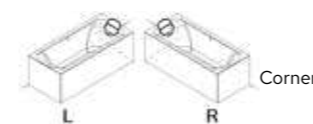

PLUG & PLAY

Afmetingen	kleur	variant	systeem	Riho Fall	art nr	inh (ltr)	€
160x70x62	hoogglans wit	Corner rechts			B140007005	95	1679,-
		Corner links			B140008005	95	1679,-
170x75x62		Corner rechts			B141010005	130	1772,-
		Corner links			B141011005	130	1772,-
180x80x62		Corner rechts			B142010005	195	1842,-
		Corner links			B142011005	195	1842,-
190x90x62		Corner rechts			B143016005	240	1919,-
		Corner links			B143017005	240	2069,-
200x90x62		Corner rechts			B144011005	270	2184,-
		Corner links			B144012005	270	2184,-
160x70x62		B2W rechts			B140010005	95	2029,-
		B2W links			B140011005	95	2029,-
170x75x62		B2W rechts			B141018005	130	2122,-
		B2W links			B141019005	130	2122,-
180x80x62	B2W rechts			B142017005	195	2192,-	
	B2W links			B142018005	195	2192,-	
190x90x62	L=R			B143021005	240	2419,-	
200x90x62	L=R			B144014005	270	2534,-