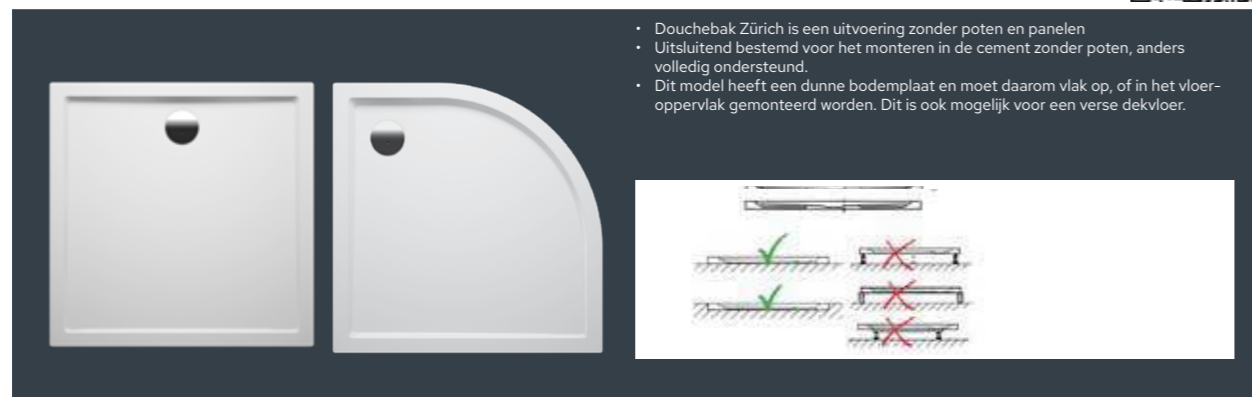

ACCESSOIRES

Riho-Viega douche afvoer/sifon
kunststof / chroom, Ø 90 mm
Inbouw diepte 90 mm
> 24L/min
208882
89,-

RIHO

ZURICH

- Douchebak Zürich is een uitvoering zonder poten en panelen
- Uitsluitend bestemd voor het monteren in de cement zonder poten, anders volledig ondersteund.
- Dit model heeft een dunne bodemplaat en moet daarom vlak op, of in het vloeroppervlak gemonteerd worden. Dit is ook mogelijk voor een verse dekvloer.