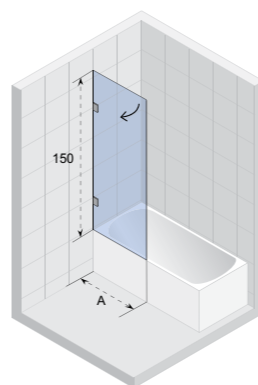

SCANDIC NXT 107

A	B	C	geschikt voor	L/R	kleur	art nr	€
79,8 - 80,2			rechthoek	links	zwart	G001129121	477,-
79,8 - 80,2			rechthoek	rechts		G001130121	477,-
79,8 - 80,2			rechthoek	links	chroom	G001129120	483,-
79,8 - 80,2			rechthoek	rechts		G001130120	483,-
89,8 - 90,2			rechthoek	links	zwart	G001131121	568,-
89,8 - 90,2			rechthoek	rechts		G001132121	568,-
89,8 - 90,2			rechthoek	links	chroom	G001131120	569,-
89,8 - 90,2			rechthoek	rechts		G001132120	569,-
99,8 - 100,2			rechthoek	links	zwart	G001133121	570,-
99,8 - 100,2			rechthoek	rechts		G001134121	570,-
99,8 - 100,2			rechthoek	links	chroom	G001133120	573,-
99,8 - 100,2			rechthoek	rechts		G001134120	573,-