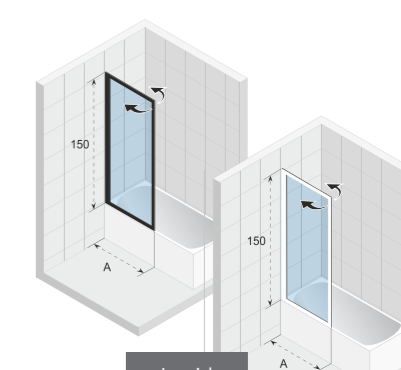

Lucid 501 (p.177)

- = Leverbaar
- = Niet mogelijk
- = De badwand kan niet naar binnen draaien omwille van de opstaande boord aan de hoofdzijde

Een badwand in combinatie met een whirlpoolsysteem is niet altijd mogelijk: raadpleeg RIHO.