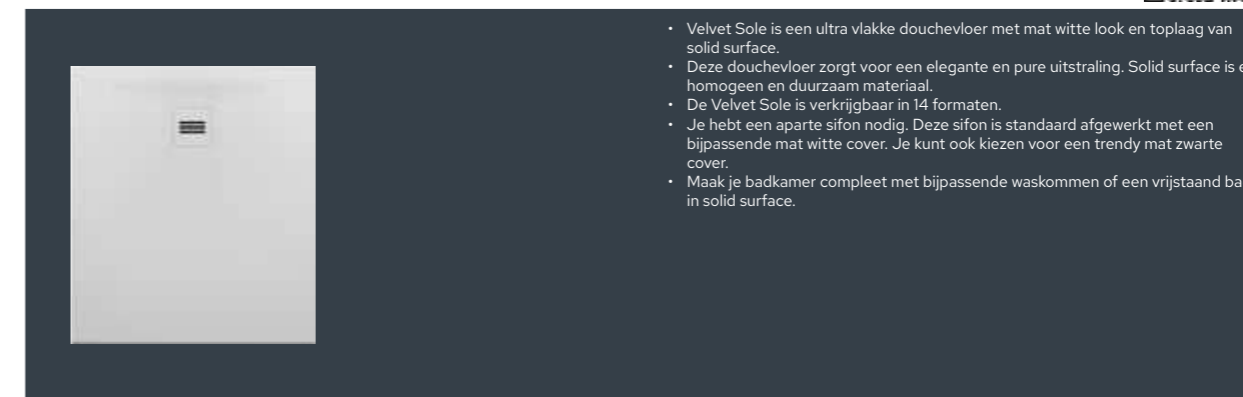

VELVET SOLE

- Velvet Sole is een ultra vlakke douchevloer met mat witte look en toplaag van solid surface.
- Deze douchevloer zorgt voor een elegante en pure uitstraling. Solid surface is een homogeen en duurzaam materiaal.
- De Velvet Sole is verkrijgbaar in 14 formaten.
- Je hebt een aparte sifon nodig. Deze sifon is standaard afgewerkt met een bijpassende mat witte cover. Je kunt ook kiezen voor een trendy mat zwarte cover.
- Maak je badkamer compleet met bijpassende waskommen of een vrijstaand bad in solid surface.