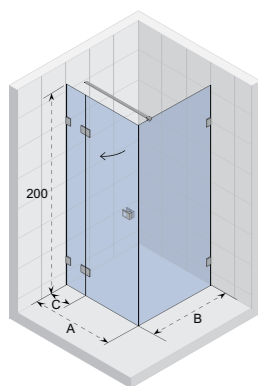

SCANDIC NXT 203

A	B	C	douchebak	L/R	kleur	art nr	€
76,7 - 77,2	57,3	19,7	80x80	links	zwart	G001053121	1272,-
76,7 - 77,2	57,3	19,7	80x80	rechts		G001054121	1272,-
76,7 - 77,2	57,3	19,7	80x80	links	chrom	G001053120	1284,-
76,7 - 77,2	57,3	19,7	80x80	rechts		G001054120	1284,-
86,7 - 87,2	67,3	19,7	90x90	links	zwart	G001055121	1222,-
86,7 - 87,2	67,3	19,7	90x90	rechts		G001056121	1222,-
86,7 - 87,2	67,3	19,7	90x90	links	chrom	G001055120	1221,-
86,7 - 87,2	67,3	19,7	90x90	rechts		G001056120	1221,-
96,7 - 97,3	67,3	29,7	100x80	links	zwart	G001057121	1220,-
96,7 - 97,3	67,3	29,7	100x80	rechts		G001058121	1220,-
96,7 - 97,3	67,3	29,7	100x80	links	chrom	G001057120	1209,-
96,7 - 97,3	67,3	29,7	100x80	rechts		G001058120	1209,-
96,7 - 97,3	67,3	29,7	100x90	links	zwart	G001059121	1222,-
96,7 - 97,3	67,3	29,7	100x90	rechts		G001060121	1222,-
96,7 - 97,3	67,3	29,7	100x90	links	chrom	G001059120	1226,-
96,7 - 97,3	67,3	29,7	100x90	rechts		G001060120	1226,-
96,7 - 97,3	67,3	29,7	100x100	links	zwart	G001061121	1255,-
96,7 - 97,3	67,3	29,7	100x100	rechts		G001062121	1255,-
96,7 - 97,3	67,3	29,7	100x100	links	chrom	G001061120	1242,-
96,7 - 97,3	67,3	29,7	100x100	rechts		G001062120	1242,-
116,7 - 117,3	67,3	49,7	120x80	links	zwart	G001063121	1344,-
116,7 - 117,3	67,3	49,7	120x80	rechts		G001064121	1344,-
116,7 - 117,3	67,3	49,7	120x80	links	chrom	G001063120	1340,-
116,7 - 117,3	67,3	49,7	120x80	rechts		G001064120	1340,-
116,7 - 117,3	67,3	49,7	120x90	links	zwart	G001065121	1346,-
116,7 - 117,3	67,3	49,7	120x90	rechts		G001066121	1346,-
116,7 - 117,3	67,3	49,7	120x90	links	chrom	G001065120	1358,-
116,7 - 117,3	67,3	49,7	120x90	rechts		G001066120	1358,-
116,7 - 117,3	67,3	49,7	120x100	links	zwart	G001067121	1381,-
116,7 - 117,3	67,3	49,7	120x100	rechts		G001068121	1381,-
116,7 - 117,3	67,3	49,7	120x100	links	chrom	G001067120	1374,-
116,7 - 117,3	67,3	49,7	120x100	rechts		G001068120	1374,-
136,7 - 137,3	67,3	69,7	140x90	links	zwart	G001069121	1566,-
136,7 - 137,3	67,3	69,7	140x90	rechts		G001070121	1566,-
136,7 - 137,3	67,3	69,7	140x90	links	chrom	G001069120	1570,-
136,7 - 137,3	67,3	69,7	140x90	rechts		G001070120	1570,-
136,7 - 137,3	67,3	69,7	140x80	links	zwart	G001071121	1558,-
136,7 - 137,3	67,3	69,7	140x80	rechts		G001072121	1558,-
136,7 - 137,3	67,3	69,7	140x80	links	chrom	G001071120	1550,-
136,7 - 137,3	67,3	69,7	140x80	rechts		G001072120	1550,-
156,7 - 157,3	67,3	89,7	160x90	links	zwart	G001073121	1584,-
156,7 - 157,3	67,3	89,7	160x90	rechts		G001074121	1584,-

A	B	C	douchebak	L/R	kleur	art nr	€
156,7 - 157,3	67,3	89,7	160x90	links	chrom	G001073120	1584,-
156,7 - 157,3	67,3	89,7	160x90	rechts		G001074120	1584,-
176,7 - 177,3	87,3	89,7	180x90	links	zwart	G001075121	1660,-
176,7 - 177,3	87,3	89,7	180x90	rechts		G001076121	1660,-
176,7 - 177,3	87,3	89,7	180x90	links	chrom	G001075120	1663,-
176,7 - 177,3	87,3	89,7	180x90	rechts		G001076120	1663,-

*de meegeleverde stabilisatiestang is 1 meter, voor een langere maat zie p. 203