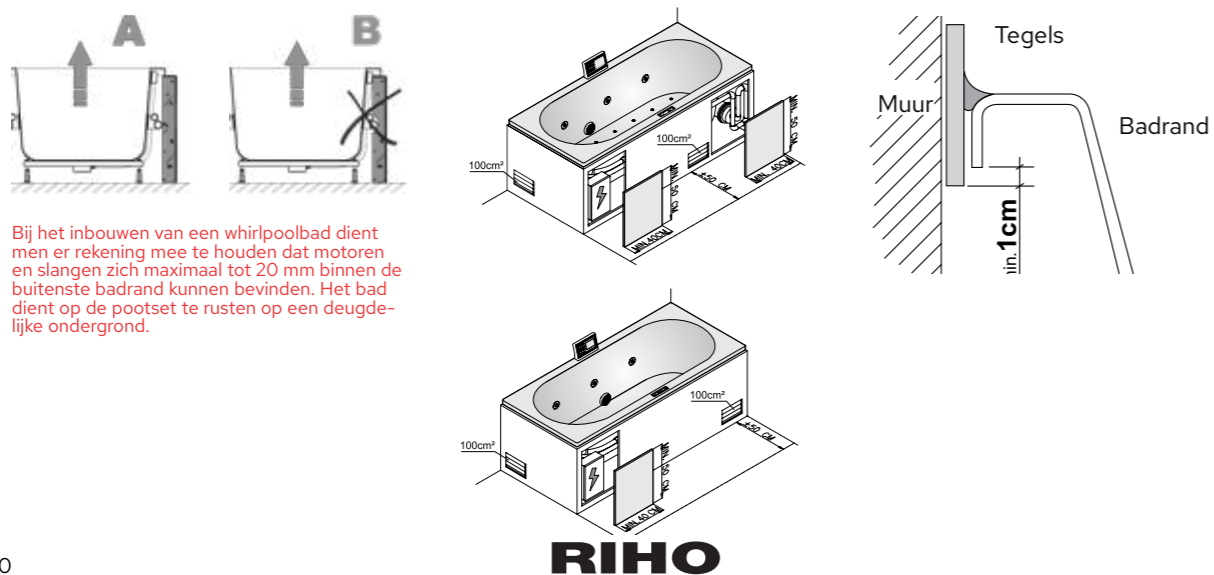

Thermae lijn baden (aero of hydro):

Vermogen: hydro 2x 800W
aero 850W
heater 1500W
Voltage: 2x 230V/50Hz 2 groepen
Stroomdraad: 5-aderig 2,5 mm²

Plaatsing:

RIHO adviseert om het bad volgens tekening A te plaatsen in verband met het evt. uitbouwen van het bad. Op deze manier zijn tegelwerk, jets en waste niet hinderlijk. RIHO is niet aansprakelijk voor schade en kosten die ontstaan bij het uitbouwen van het bad.

Tegelen:

Het tegelwerk op de muur dient minimaal 1 cm door te lopen onder de onderzijde van de badrand (zie tekening).

Ventilatie-roosters:

Om de motoren (1 of 2) optimaal te laten functioneren is het noodzakelijk om twee ventilatie roosters aan te brengen in de badombouw of in de muur. Dit moeten roosters zijn met een effectieve doorlaat van 100 cm² per stuk. Deze roosters moeten spatwaterdicht zijn of op een dusdanige locatie worden aangebracht dat er geen spatwater onder het bad kan komen.

Inspectieluik:

Voor het onderhoud en/of service is het verplicht een servicelruik aan te brengen in de badombouw. De afmetingen van het servicelruik moeten voldoen aan de maten zoals is weergegeven (minimaal 50x40 cm!). Bij alle baden met een whirlpoolsysteem dienen motoren en electrobox via het inspectieluik bereikbaar te zijn. In plaats van afzonderlijke inspectieluiken is een volledig afneembaar voorpaneel, zeker bij herstelling, een beter alternatief.

Garantie:

www.riho.com

Bij het inbouwen van een whirlpoolbad dient men er rekening mee te houden dat motoren en slangen zich maximaal tot 20 mm binnen de buitenste badrand kunnen bevinden. Het bad dient op de pootset te rusten op een deugdelijke ondergrond.

Reiniging en onderhoud

RIHO CLEAN

RIHO Clean is een reinigingsfunctie op de thermaebaden. Onder de badrand is een reservoir bevestigd. Deze kun je via de cleandop op het bad vullen met reinigingsvloeistof RIHO Clean-Plus en is voldoende voor ca. 6-8 cycli.

Het bad moet voldoende gevuld zijn met water. Als de reinigingscyclus geactiveerd wordt start deze na ca. 8 seconden. De motors schakelen aan en het systeem begint te reinigen, dit duurt 80 en 90 seconden onderbroken door een 20 seconden rust.