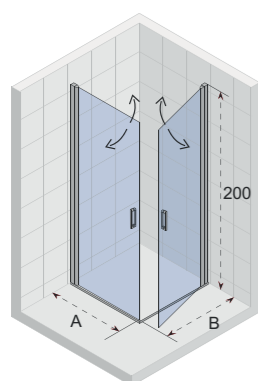

NOVIK 209

A	B	douchebak	L/R	kleur	art nr	€
75,6 - 77	75,6 - 77	80x80	L = R	chromium	G003021120	967,-
75,6 - 77	85,6 - 87	80x90	L = R		G003022120	985,-
75,6 - 77	95,6 - 97	80x100	L = R		G003023120	1027,-
85,6 - 87	85,6 - 87	90x90	L = R		G003024120	1004,-
85,6 - 87	95,6 - 97	90x100	L = R		G003025120	1042,-
95,6 - 97	95,6 - 97	100x100	L = R		G003026120	1077,-