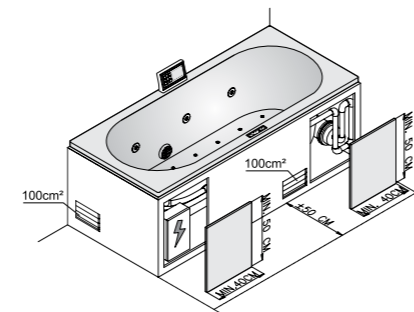

Inspectieluik:

Voor het onderhoud en/of service is het verplicht een servicelruik aan te brengen in de badombouw. De afmetingen van het servicelruik moeten voldoen aan de maten zoals is weergegeven (minimaal 50x40 cm!). Bij alle baden met een whirlpoolsysteem dienen motoren en electrobox via het inspectieluik bereikbaar te zijn. In plaats van afzonderlijke inspectieluiken is een volledig afneembaar voorpaneel, zeker bij herstelling, een beter alternatief.