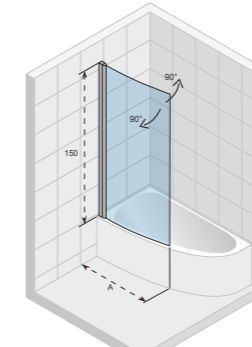

Novik Aryl (p.183)