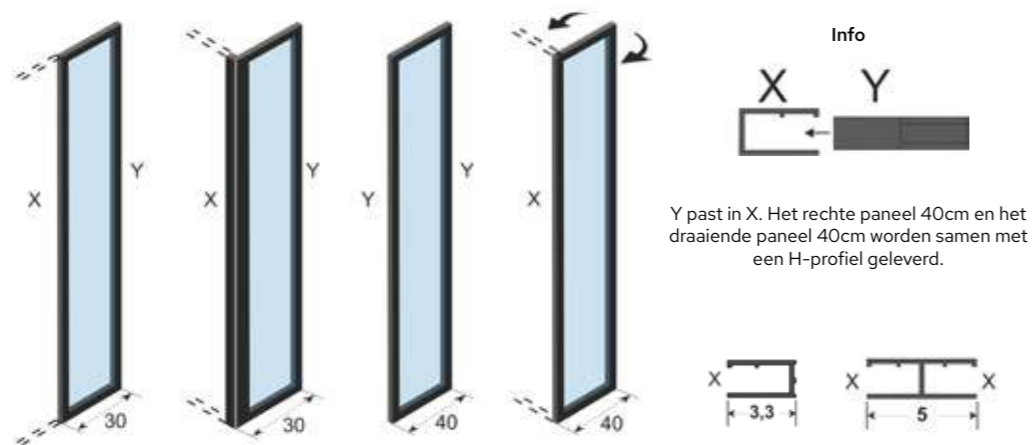

LUCID ELEMENTEN

Y past in X. Het rechte paneel 40cm en het draaiende paneel 40cm worden samen met een H-profiel geleverd.

| Straight panel 30 cm | Corner panel 30 cm | Straight panel 40 cm | Pivot panel 40 cm | Wall profile | H-profile |
|-----------------------------|-----------------------------|-----------------------------|-----------------------------|----------------|----------------|
| Geen H-profiel nodig | Geen H-profiel nodig | Inclusief H-profiel | Geen H-profiel nodig | | |
| Inclusief stabilisatiestang | Exclusief stabilisatiestang | Exclusief stabilisatiestang | Exclusief stabilisatiestang | | |
| G005044121 € 292 | G005045121 € 214 | G005047121 € 254 | G005048121 € 310 | 209447 € 43 | 209449 € 72 |