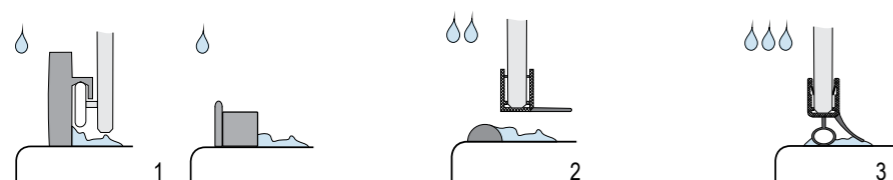

Waterwerendheid

Douchewanden zijn spatwaterdicht. Volgens de Europese norm EN 14428 wordt dit getest door met een eenvoudige niet verstelbare douchekop op 30 cm afstand loodrecht op het glas te sproeien. Dit met een hoeveelheid van 11 liter per minuut.

1. Douchewand volledig omlijst

Het profiel aan de onderkant werkt als een dam tegen de waterstraal die op de onderste rand van het douchebak vloeit of opgestuwd spatwater. Hoe hoger het profiel hoe minder het gevaar bestaat dat er water naar buiten dringt.

2. Douchewand gedeeltelijk omlijst

Een vlak profiel betekent in principe ook minder bescherming tegen spatwater dat zich een weg naar buiten baant. RIHO werkt dit tegen door de speciale positie van het dorpelprofiel, het glasprofiel en de glaswand.

3. Douchewand zonder omlijsting

Als er helemaal geen profiel aanwezig is, vindt het water sneller een weg naar buiten. Daardoor kan een douchewand zonder profielen alleen een bescherming bieden tegen spatwater.