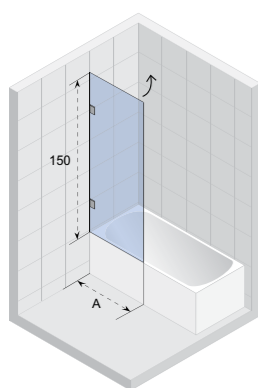

SCANDIC NXT 108

A	B	C	geschikt voor	L/R	kleur	art nr	€
64,8 - 65,2			rechthoek	links	zwart	G001135121	464,-
64,8 - 65,2			rechthoek	rechts		G001136121	464,-
64,8 - 65,2			rechthoek	links	chrom	G001135120	464,-
64,8 - 65,2			rechthoek	rechts		G001136120	464,-
74,8 - 75,2			rechthoek	links	zwart	G001137121	523,-
74,8 - 75,2			rechthoek	rechts		G001138121	523,-
74,8 - 75,2			rechthoek	links	chrom	G001137120	525,-
74,8 - 75,2			rechthoek	rechts		G001138120	525,-
84,8 - 85,2			rechthoek	links	zwart	G001139121	555,-
84,8 - 85,2			rechthoek	rechts		G001140121	555,-
84,8 - 85,2			rechthoek	links	chrom	G001139120	553,-
84,8 - 85,2			rechthoek	rechts		G001140120	553,-
94,8 - 95,2			rechthoek	links	zwart	G001141121	570,-
94,8 - 95,2			rechthoek	rechts		G001142121	570,-
94,8 - 95,2			rechthoek	links	chrom	G001141120	565,-
94,8 - 95,2			rechthoek	rechts		G001142120	565,-