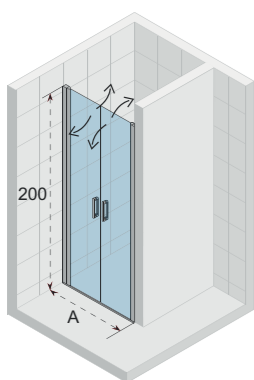

NOVIK 111

A	B	douchebak	L/R	kleur	art nr	€
86,5 - 89,5		90	L = R	chrom	G003004120	711,-
96,5 - 99,5		100	L = R		G003005120	756,-