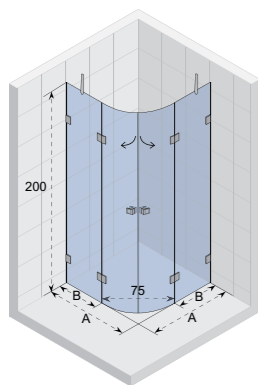

SCANDIC NXT 309

A	B	C	douchebak	L/R	kleur	art nr	€
86,8 - 87,2	33,2		90x90 R55	L = R	zwart	G001107121	2225,-
86,8 - 87,2	33,2		90x90 R55	L = R	chroom	G001107120	2244,-
96,8 - 97,2	43,2		100x100 R55	L = R	zwart	G001108121	2165,-
96,8 - 97,2	43,2		100x100 R55	L = R	chroom	G001108120	2174,-
116,8 - 117,2	63,2		120x120 R55	L = R	zwart	G001109121	2420,-
116,8 - 117,2	63,2		120x120 R55	L = R	chroom	G001109120	2432,-