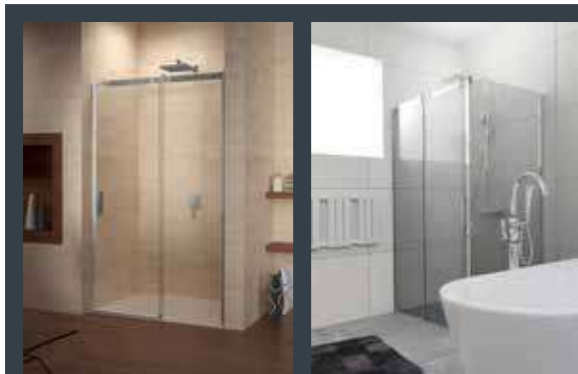

de 80 en 90 cm versie met 45° hoekstang

OCEAN

- Moderne en elegante douchewand met schuifdeur
- Drempelloze toegang
- Stille schuifdeur (rolmechanisme), volledig verborgen in het profiel
- Gepolijste aluminium profielen
- Gehard veiligheidsglas, 8 mm dik