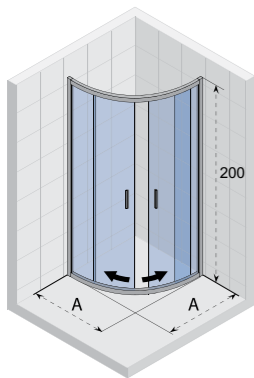

A	B	douchebak	versie	kleur	art nr	€
78 - 80		80x80 R55	L = R	chrom	G007001120	692,-
88 - 90		90x90 R55	L = R	chrom	G007002120	717,-
88 - 90		90x90 R55	L = R	zwart	G007002121	717,-
98 - 100		100x100 R55	L = R	chrom	G007003120	744,-