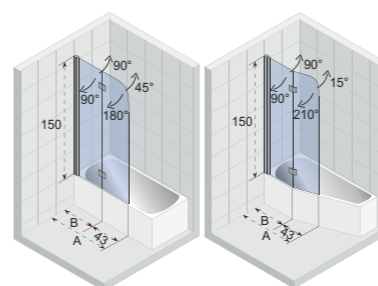

NOVIK 500

A	B	geschikt voor	L/R	kleur	art nr	€
88,4 - 89,8	46,1	Delta	L = R	chromium	G003040120	614,-
99,3 - 100,7	57	rechthoek	L = R		G003041120	620,-
123,2 - 124,6	80,9	Yukon	L = R		G003042120	640,-

de 80 en 90 cm versie met 45° hoekstang