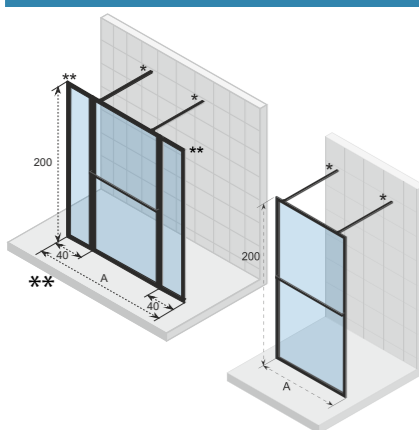

LUCID 401

A	B	C	douchebak		kleur	art nr	€
88,2			90	L = R	zwart	G005029121	686,-
98,2			100	L = R		G005030121	728,-
118,2			120	L = R		G005031121	778,-
138,2			140	L = R		G005032121	849,-
100**	+ 2x 40 cm		180	L = R		G005057121	1235,-

*De meegeleverde stabilisatiestang is 1 meter, Voor een langere maat zie p. 203
** De 180 variant bestaan uit 2 delen, de andere varianten uit 1