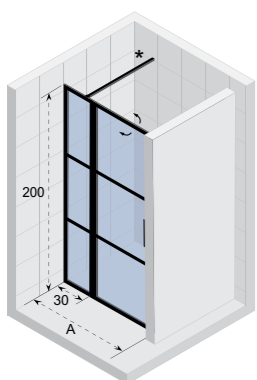

GRID 104

A	B	douchebak	versie	kleur	art nr	€
108,3 - 110,7		110	L = R	zwart	G004004121	996,-
118,3 - 120,7		120	L = R		G004005121	1037,-
128,3 - 130,7		130	L = R		G004006121	1102,-

*De meegeleverde stabilisatiestang is 1 meter, Voor een langere maat zie p. 203