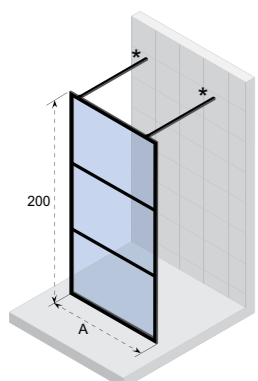

GRID 401

A	B	douchebak	versie	kleur	art nr	€
88,2		90	L = R	zwart	G004029121	613,-
98,2		100	L = R		G004031121	615,-
118,2		120	L = R		G004033121	695,-
138,2		140	L = R		G004035121	783,-

*De meegeleverde stabilisatiestang is 1 meter, Voor een langere maat zie p. 203