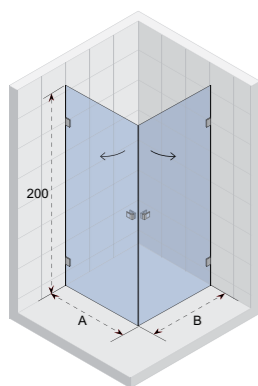

SCANDIC NXT 209

A	B	C	douchebak	L/R	kleur	art nr	€
76,8 - 77,2	76,8 - 77,2		80x80	L = R	zwart	G001101121	1300,-
76,8 - 77,2	76,8 - 77,2		80x80	L = R	chroom	G001101120	1289,-
86,8 - 87,2	86,8 - 87,2		90x80	L = R	zwart	G001106121	1320,-
86,8 - 87,2	86,8 - 87,2		90x80	L = R	chroom	G001106120	1328,-
86,8 - 87,2	86,8 - 87,2		90x90	L = R	zwart	G001102121	1305,-
86,8 - 87,2	86,8 - 87,2		90x90	L = R	chroom	G001102120	1314,-
96,8 - 97,2	96,8 - 97,2		100x80	L = R	zwart	G001103121	1355,-
96,8 - 97,2	96,8 - 97,2		100x80	L = R	chroom	G001103120	1360,-
96,8 - 97,2	96,8 - 97,2		100x90	L = R	zwart	G001105121	1361,-
96,8 - 97,2	96,8 - 97,2		100x90	L = R	chroom	G001105120	1368,-
96,8 - 97,2	96,8 - 97,2		100x100	L = R	zwart	G001104121	1376,-
96,8 - 97,2	96,8 - 97,2		100x100	L = R	chroom	G001104120	1381,-