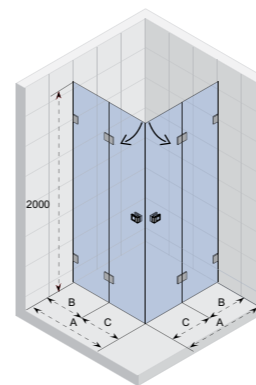

SCANDIC NXT 207

A	B	C	douchebak	L/R	kleur	art nr	€
76,8 - 77,2	19,7	57,3	80x80	L = R	zwart	G001099121	1688,-
76,8 - 77,2	19,7	57,3	80x80	L = R	chroom	G001099120	1685,-
86,8 - 87,2	19,7	67,3	90x90	L = R	zwart	G001100121	1553,-
86,8 - 87,2	19,7	67,3	90x90	L = R	chroom	G001100120	1548,-