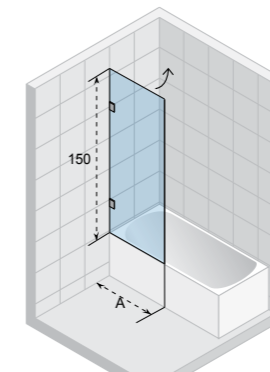

Scandic NXT 108 (p.198)