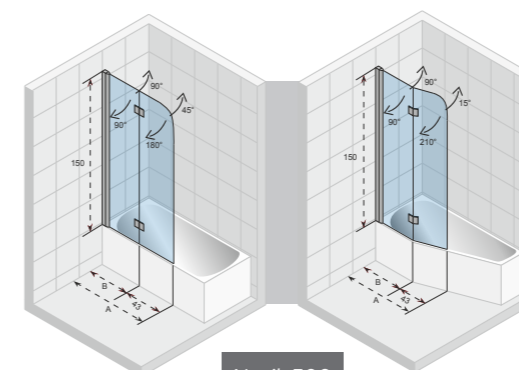

Novik 500 (p.183)