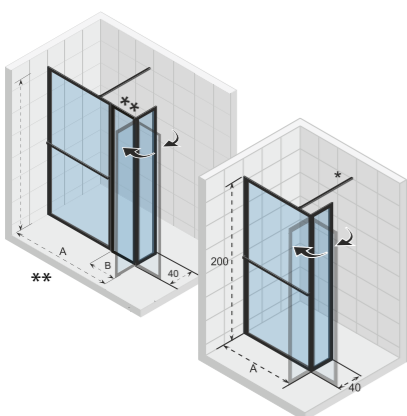

LUCID 402 SWING

A	B	C	douchebak		kleur	art nr	€
92,5 - 93,5				L = R	zwart	G005059121	924,-
102,5 - 103,5				L = R		G005060121	964,-
122,5 - 123,5				L = R		G005061121	1018,-
142,5 - 143,5				L = R		G005062121	1093,-
162,5 - 163,5	40			L = R		G005063121	1225,-
182,5 - 183,5	40			L = R		G005064121	1295,-

*De meegeleverde stabilisatiestang is 1 meter, Voor een langere maat zie p. 203
** De 160 & 180 varianten bestaan uit 3 delen, de andere varianten uit 2