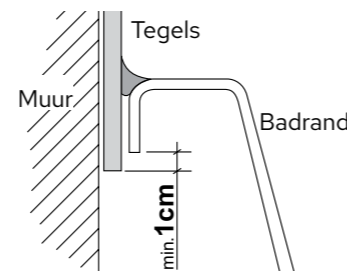

Algemene montagerichtlijnen

Plaatsing van het bad:

Om trillingen, veroorzaakt door de motor, te vermijden wordt geadviseerd het bad niet direct tegen de muur te plaatsen. Gebruik bv. tussen het bad en de muur een trillingsabsorberende tape. Vóór inbouw dient de whirlpool te worden getest op functionaliteit.

Elektrische aansluiting:

Voordat de whirlpool geplaatst kan worden, moet er een stroomvoorziening zijn aangelegd en worden aangesloten. De electrobox is standaard geplaatst bij de hydro-motor en de RIHO Clean unit en is voorzien van een kabel van 130cm.

Air en Flow systeem (aero of hydro):
Vermogen: hydro 800W
aero 550W
Voltage: 230V/50Hz 1 groep
Stroomdraad: 3-aderig 1,5 mm²

Bliss systeem (aero, hydro en heater):
Vermogen: hydro 800W
aero 550W
heater 1500W
Voltage: 230V/50Hz 1 groep
Stroomdraad: 3-aderig 2,5 mm²

Joy systeem (aero en hydro):
Vermogen: hydro 800W
aero 550W
Voltage: 230V/50Hz 1 groep
Stroomdraad: 3-aderig 1,5 mm²

LET OP:
Bliss 2-persoons systeem (aero, hydro en heater):
Vermogen: hydro 2x 800W
aero 550W
heater 1500W
Voltage: 2x 230V/50Hz 2 groepen
Stroomdraad: 5-aderig 2,5 mm²

Bij het inbouwen van een whirlpoolbad dient men er rekening mee te houden dat motoren en slangen zich maximaal tot 20 mm binnen de buitenste badrand kunnen bevinden. Het bad dient op de pootset te rusten op een deugdelijke ondergrond.

Plaatsing:

RIHO adviseert om het bad volgens tekening A te plaatsen in verband met het evt. uitbouwen van het bad. Op deze manier zijn tegelwerk, jets en waste niet hinderlijk. RIHO is niet aansprakelijk voor schade en kosten die ontstaan bij het uitbouwen van het bad.

Tegelen:

Het tegelwerk op de muur dient minimaal 1 cm door te lopen onder de onderzijde van de badrand (zie tekening).

Ventilatie-roosters: