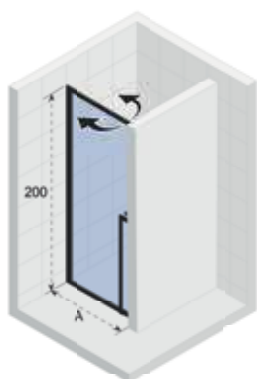

A	B	C	douchebak		kleur	art nr	€
78,3 - 80,7			80	L = R	zwart	G005001121	723,-
88,3 - 90,7			90	L = R		G005002121	762,-
98,3 - 100,7			100	L = R		G005003121	803,-