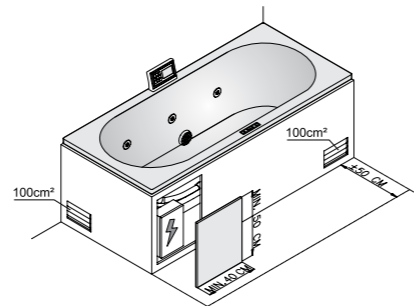

Inspectieluik:

Voor het onderhoud en/of service is het verplicht een servicelruik aan te brengen in de badombouw. De afmetingen van het servicelruik moeten voldoen aan de maten zoals is weergegeven (minimaal 50x40 cm!). Bij alle baden met een whirlpoolsysteem dienen motoren en electrobox via het inspectieluik bereikbaar te zijn. In plaats van afzonderlijke inspectieluiken is een volledig afneembaar voorpaneel, zeker bij herstelling, een beter alternatief.