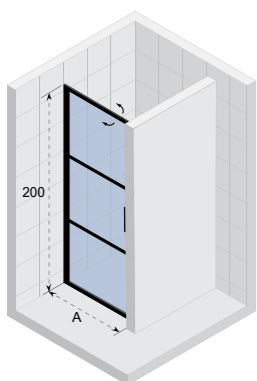

GRID 101

A	B	douchebak	versie	kleur	art nr	€
78,3 - 80,7		80	L = R	zwart	G004001121	689,-
88,3 - 90,7		90	L = R		G004002121	728,-
98,3 - 100,7		100	L = R		G004003121	769,-