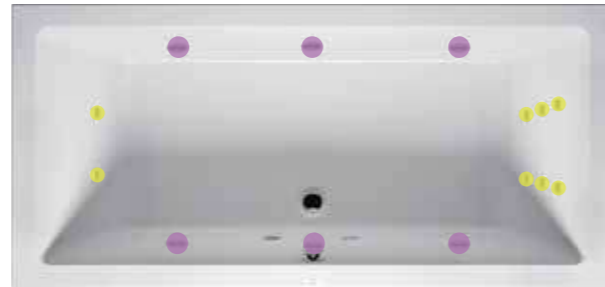

RIHOPOOL FLOW DE KRACHT VAN MASSAGE

- + 14 hydrojets (massagestralen)
- + 1 wit licht
- + Elektronische bediening