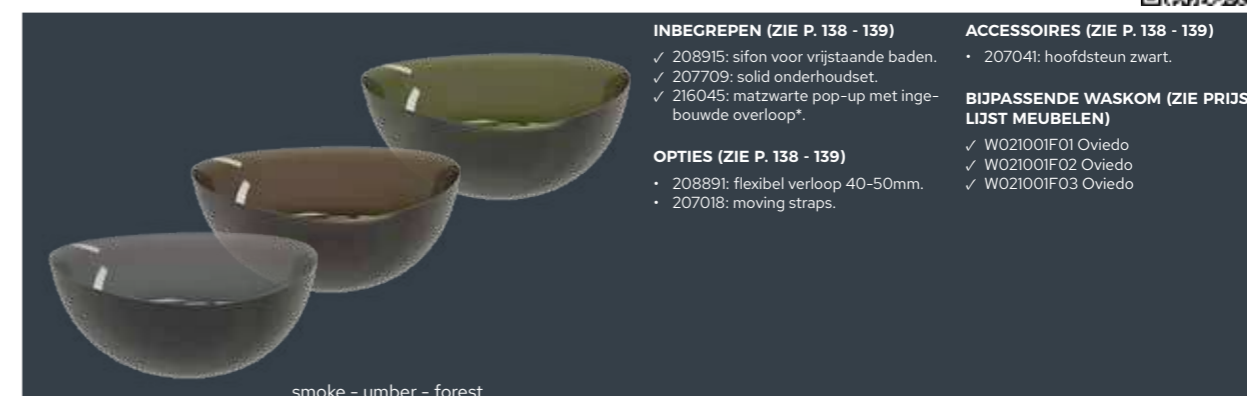

ACCESSOIRES (ZIE P. 138 - 139)

- 207045: rug/hoofdsteun 20 wit.

BIJPASSENDE WASKOM (ZIE PRIJS-LIJST MEUBELEN)

- ✓ W021001105 Oviedo

| afmetingen | kleur | art nr | Inhoud (ltr) | kg | € |
|------------|-----------|------------|--------------|-----|--------|
| 160x160x54 | solid wit | B125001105 | 504 | 200 | 6061,- |

OVIEDO FROSTED

INBEGREPEN (ZIE P. 138 - 139)

- ✓ 208915: sifon voor vrijstaande baden.
- ✓ 207709: solid onderhoudset.
- ✓ 216045: matzwarte pop-up met ingebouwde overloop*.

OPTIES (ZIE P. 138 - 139)

- 208891: flexibel verloop 40-50mm.
- 207018: moving straps.