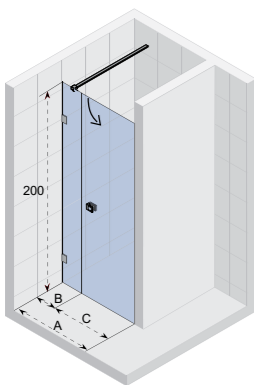

SCANDIC NXT 102

A	B	C	douchebak	L/R	kleur	art nr	€
87,8 - 88,2	21,6		90	links	zwart	G001009121	871,-
87,8 - 88,2	21,6		90	rechts		G001010121	871,-
87,8 - 88,2	21,6		90	links	chromium	G001009120	877,-
87,8 - 88,2	21,6		90	rechts		G001010120	877,-
97,8 - 98,2	31,6		100	links	zwart	G001011121	889,-
97,8 - 98,2	31,6		100	rechts		G001012121	889,-
97,8 - 98,2	31,6		100	links	chromium	G001011120	896,-
97,8 - 98,2	31,6		100	rechts		G001012120	896,-

A	B	C	douchebak	L/R	kleur	art nr	€
117,8 - 118,2	51,6		120	links	zwart	G001013121	1061,-
117,8 - 118,2	51,6		120	rechts		G001014121	1061,-
117,8 - 118,2	51,6		120	links	chromium	G001013120	1057,-
117,8 - 118,2	51,6		120	rechts		G001014120	1057,-
137,8 - 138,2	71,6		140	links	zwart	G001015121	1101,-
137,8 - 138,2	71,6		140	rechts		G001016121	1101,-
137,8 - 138,2	71,6		140	links	chromium	G001015120	1098,-
137,8 - 138,2	71,6		140	rechts		G001016120	1098,-
157,8 - 158,2	91,6		160	links	zwart	G001017121	1162,-
157,8 - 158,2	91,6		160	rechts		G001018121	1162,-
157,8 - 158,2	91,6		160	links	chromium	G001017120	1171,-
157,8 - 158,2	91,6		160	rechts		G001018120	1171,-

optie: extensieprofiel 1 cm (stapelbaar), zie p. 203

*de meegeleverde stabilisatiestang is 1 meter, voor een langere maat zie p. 203