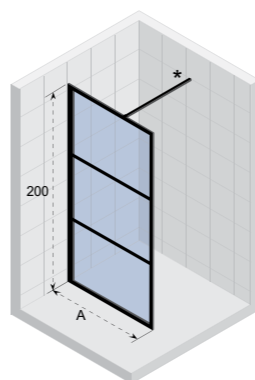

GRID 400

A	B	douchebak	versie	kleur	art nr	€
88,8 - 89,8		90	L = R	zwart	G004025121	545,-
98,8 - 99,8		100	L = R		G004026121	584,-
118,8 - 119,8		120	L = R		G004027121	623,-
138,8 - 139,8		140	L = R		G004028121	710,-

*De meegeleverde stabilisatiestang is 1 meter, Voor een langere maat zie p. 203