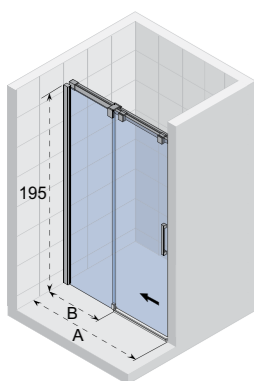

OCEAN 104

A	B	C	douchebak	L/R	kleur	art nr	€
98 -100	45.8		100	L = R	chrom	G006001120	716,-
118 -120	55.8		120	L = R		G006002120	774,-
138 - 140	65.8		140	L = R		G006003120	793,-