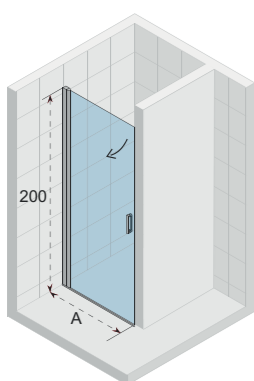

NOVIK 101

A	B	douchebak	L/R	kleur	art nr	€
77,3 - 78,7		80	L = R	chrom	G003001120	573,-
87,3 - 88,7		90	L = R		G003002120	578,-
97,3 - 98,7		100	L = R		G003003120	595,-