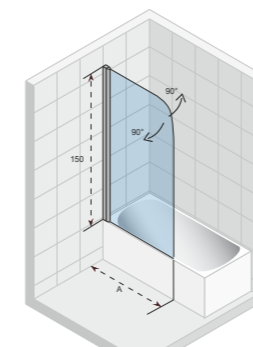

Novik 107 (p.183)