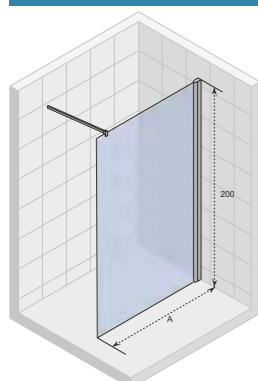

NOVIK 400

A	B	douchebak	L/R	kleur	art nr	€
74,5 - 75,5		80	L = R	chromium	G003028120	396,-
84,5 - 85,5		90	L = R		G003029120	412,-
94,5 - 95,5		100	L = R		G003030120	432,-
114,5 - 115,5		120	L = R		G003031120	480,-