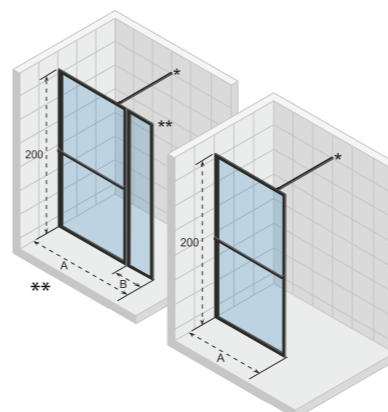

LUCID 400

A	B	C	douchebak		kleur	art nr	€
88,8 - 89,8			90	L = R	zwart	G005025121	614,-
98,8 - 99,8			100	L = R		G005026121	654,-
118,8 - 119,8			120	L = R		G005027121	708,-
138,8 - 139,8			140	L = R		G005028121	783,-
158,8 - 159,8**	40		160	L = R		G005053121	888,-
178,8 - 179,8**	40		180	L = R		G005054121	952,-

*De meegeleverde stabilisatiestang is 1 meter, Voor een langere maat zie p. 203

** De 160 & 180 varianten bestaan uit 2 delen, de andere varianten uit 1