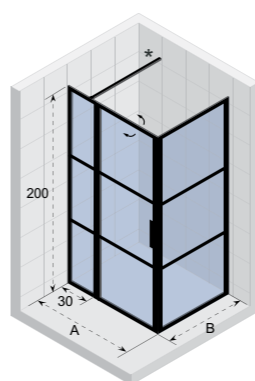

GRID 203

A	B	douchebak	versie	kleur	art nr	€
108,1 - 110,9	78,8 - 80,2	110x80	L = R	zwart	G004016121	1450,-
108,1 - 110,9	88,8 - 90,2	110x90	L = R		G004017121	1497,-
108,1 - 110,9	98,8 - 100,2	110x100	L = R		G004018121	1529,-
118,1 - 120,9	78,8 - 80,2	120x80	L = R		G004019121	1491,-
118,1 - 120,9	88,8 - 90,2	120x90	L = R		G004020121	1538,-
118,1 - 120,9	98,8 - 100,2	120x100	L = R		G004021121	1569,-
128,1 - 130,9	78,8 - 80,2	130x80	L = R		G004022121	1584,-
128,1 - 130,9	88,8 - 90,2	130x90	L = R		G004023121	1609,-
128,1 - 130,9	98,8 - 100,2	130x100	L = R		G004024121	1641,-

*De meegeleverde stabilisatiestang is 1 meter, Voor een langere maat zie p. 203