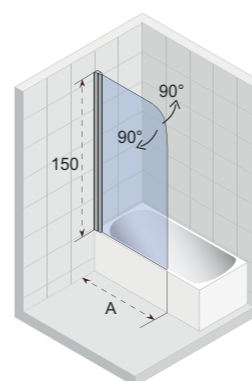

NOVIK 107

A	B	geschikt voor	L/R	kleur	art nr	€
74,3 - 75,7		rechthoek	L = R	chromium	G003043120	441,-