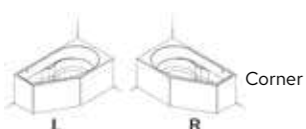

PLUG & PLAY

Corner

| Afmetingen | kleur | variant | systeem | Riho Fall | art nr | inh (ltr) | € |
|------------|---------------|---------------|---------|-----------|------------|-----------|--------|
| 160x90x62 | hoogglans wit | Corner rechts | | | B008012005 | 175 | 1903,- |
| | | Corner links | | | B009012005 | 175 | 1903,- |