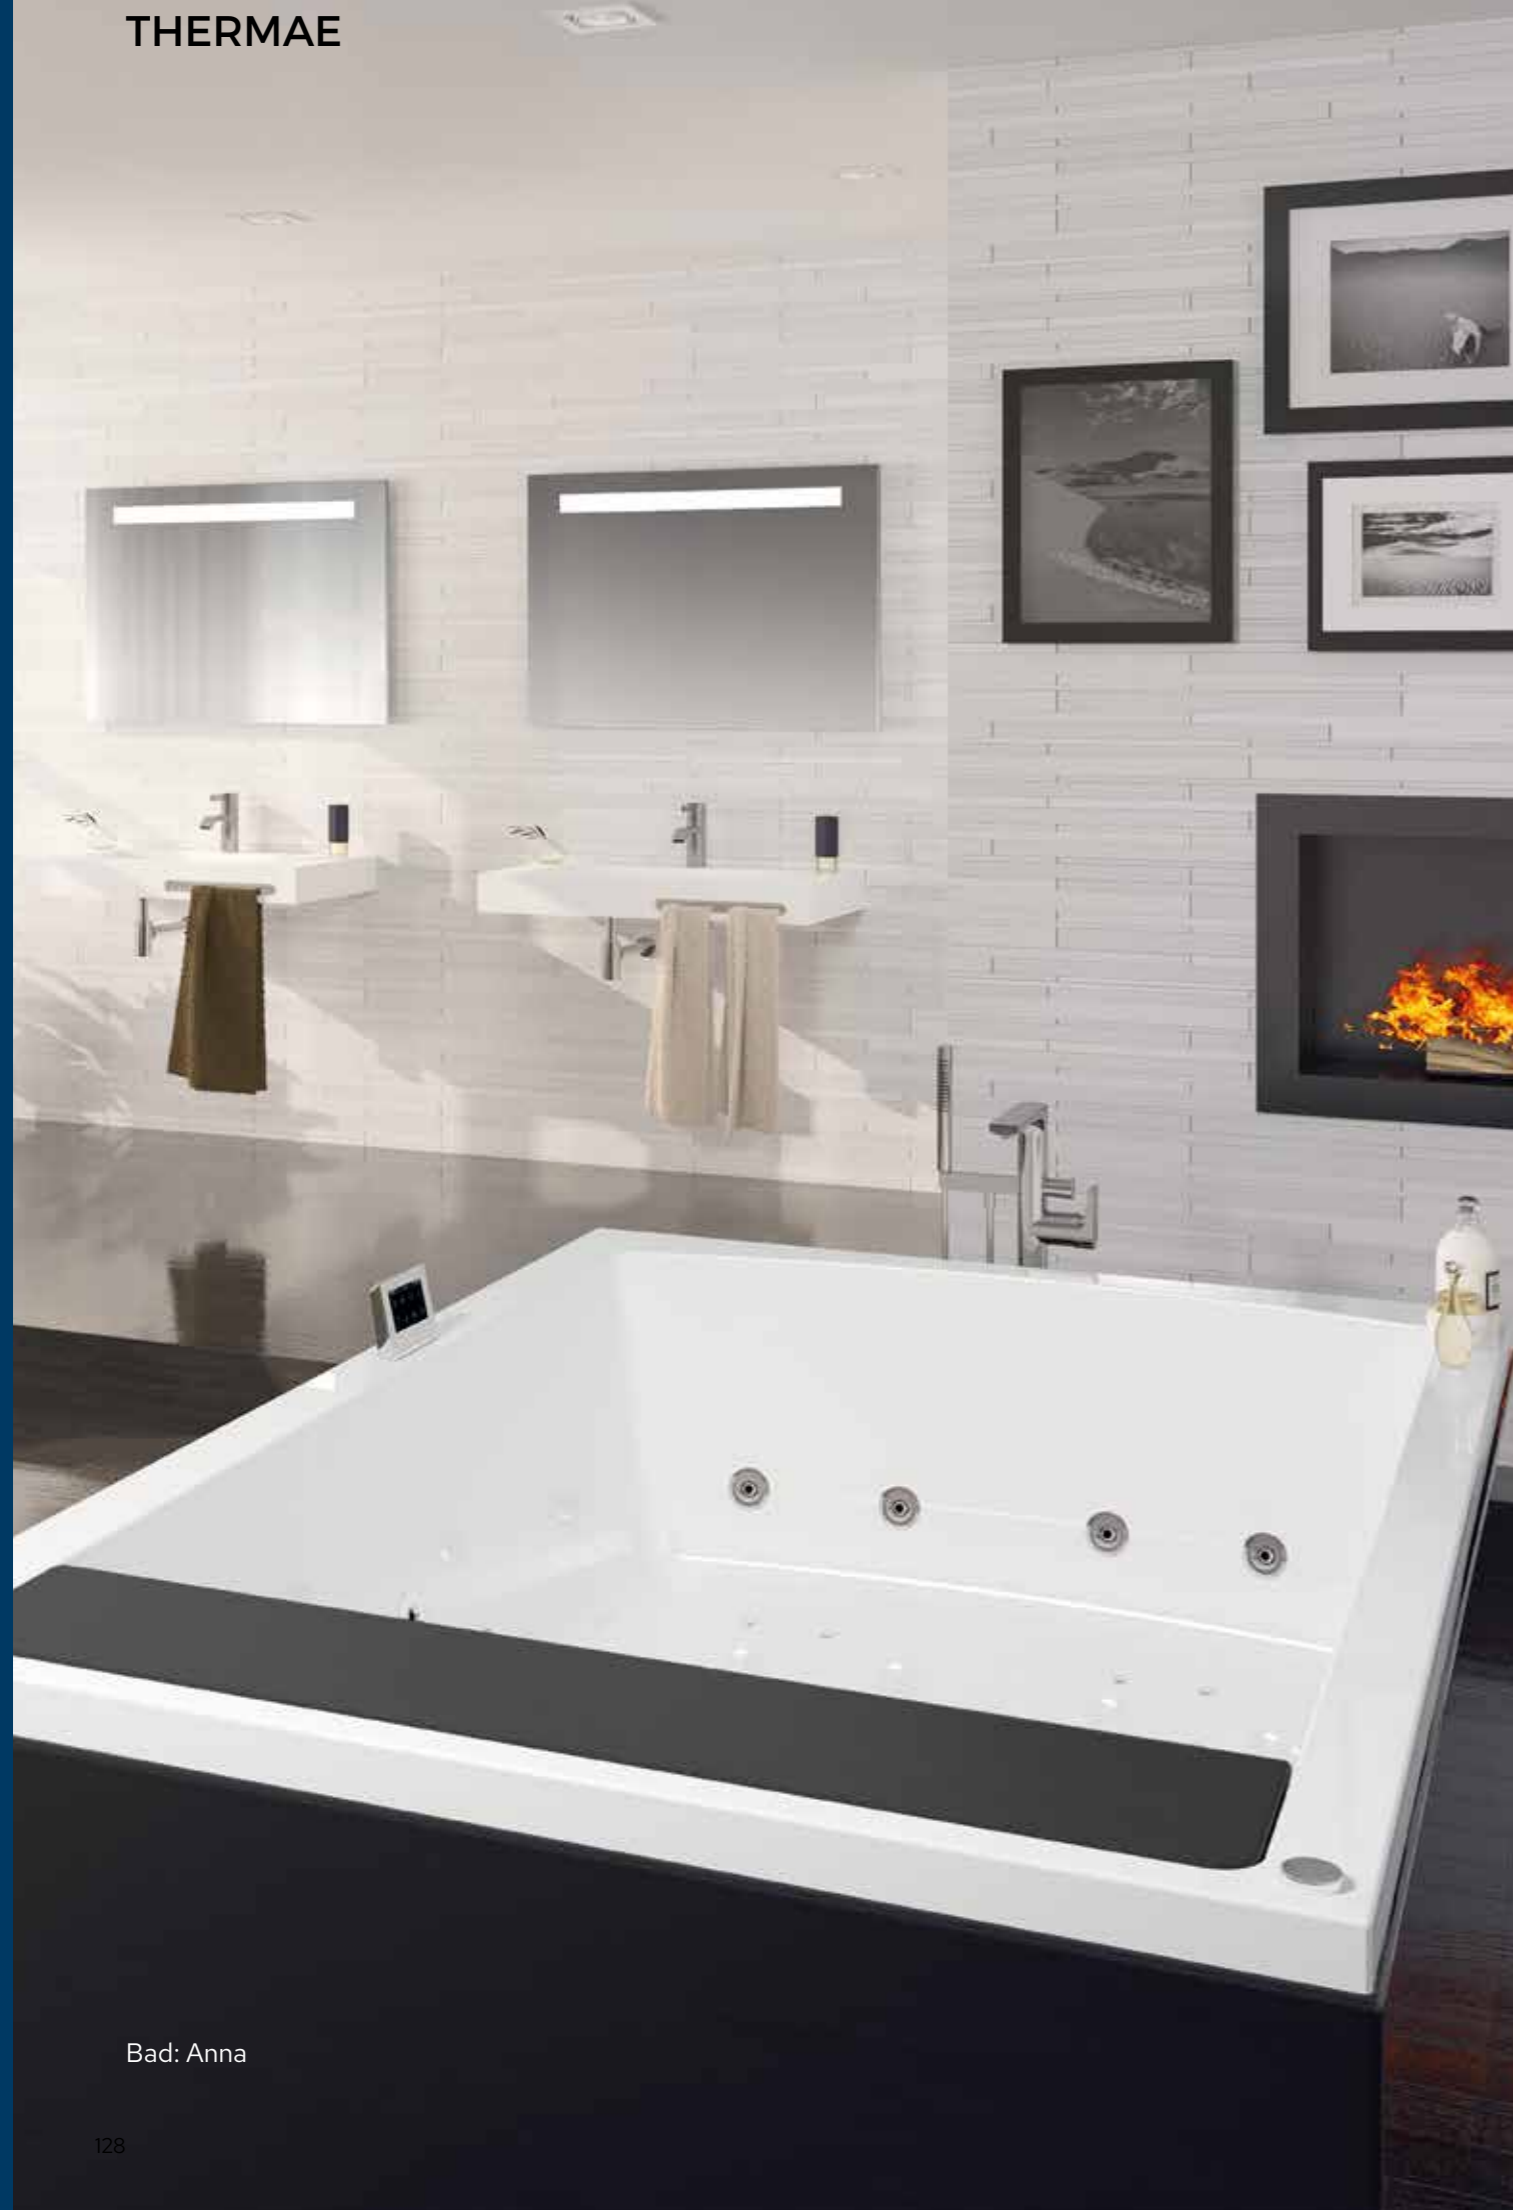

Bad: Anna

Dompel je onder in luxe en comfort

Mag het wat meer zijn? Met een wellnessbad haal je het ultieme relaxen in je eigen badkamer. De uitgebreidere mogelijkheden laten je lichaam en geest optimaal ontspannen. De touchscreen maakt het gebruiksgemak compleet en de heater houdt het water lekker op temperatuur. Geniet elke dag van dat wellnessparadijs!