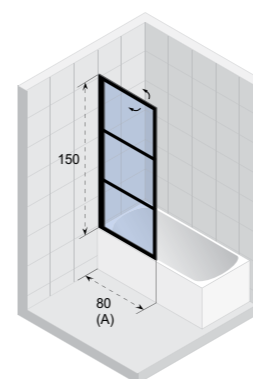

GRID 501

A	B	bad	versie	kleur	art nr	€
80		rechthoek	links	zwart	G004046121	572,-
80		rechthoek	rechts		G004047121	572,-

Linkerversie