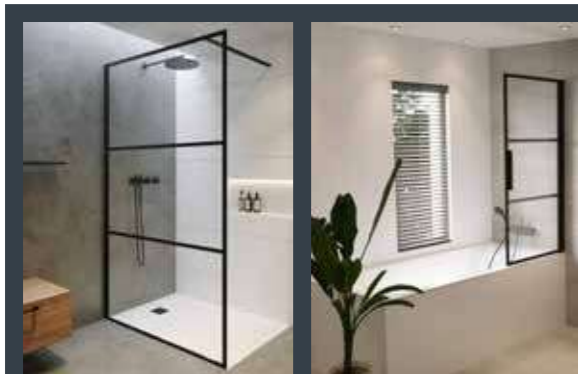

GRID

- Zwarte details met horizontale 3 vlak verdeling
- Gehard glas met RIHO Shield, 6mm glas
- Volledig in een profiel opgesloten
- Deur naar binnen en buiten draaibaar
- Scharnierzijde omkeerbaar (links = rechts)
- Magnetische sluiting van de deur
- Profielen op de buitenzijde van het glas
- Binnenzijde alleen voorzien van maskering print en daardoor makkelijk schoon te houden
- Opties: 45° stabilisatiestang en verlengde stabilisatiestang: 160 cm
- Profiel aan de onderzijde functioneert als dam
- CE goedgekeurd, volgens EN12150-1