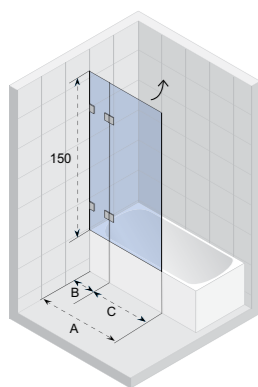

SCANDIC NXT 109

A	B	C	geschikt voor	L/R	kleur	art nr	€
84,7 - 85,3	20		rechthoek	links	zwart	G001143121	608,-
84,7 - 85,3	20		rechthoek	rechts		G001144121	608,-
84,7 - 85,3	20		rechthoek	links	chrom	G001143120	607,-
84,7 - 85,3	20		rechthoek	rechts		G001144120	607,-
89,7 - 90,3	20		rechthoek	links	zwart	G001145121	608,-
89,7 - 90,3	20		rechthoek	rechts		G001146121	608,-
89,7 - 90,3	20		rechthoek	links	chrom	G001145120	615,-
89,7 - 90,3	20		rechthoek	rechts		G001146120	615,-
94,7 - 95,3	30		rechthoek	links	zwart	G001147121	629,-
94,7 - 95,3	30		rechthoek	rechts		G001148121	629,-
94,7 - 95,3	30		rechthoek	links	chrom	G001147120	629,-
94,7 - 95,3	30		rechthoek	rechts		G001148120	629,-
99,7 - 100,3	30		rechthoek	links	zwart	G001149121	629,-
99,7 - 100,3	30		rechthoek	rechts		G001150121	629,-
99,7 - 100,3	30		rechthoek	links	chrom	G001149120	626,-
99,7 - 100,3	30		rechthoek	rechts		G001150120	626,-