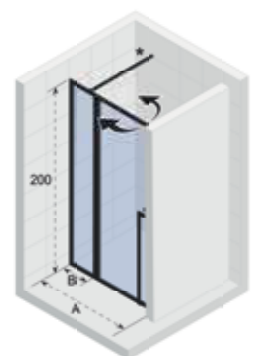

LUCID 104

A	B	C	douchebak		kleur	art nr	€
108,3 - 110,7	30		110	L = R	zwart	G005004121	1029,-
118,3 - 120,7	30		120	L = R		G005005121	1063,-
128,3 - 130,7	30		130	L = R		G005006121	1108,-
138,3 - 140,7	40		140	L = R		G005049121	1057,-

*De meegeleverde stabilisatiestang is 1 meter, Voor een langere maat zie p. 203