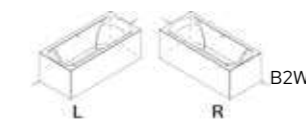

PLUG & PLAY

Afmetingen	kleur	variant	systeem	Riho Fall	art nr	inh (ltr)	€
160x70x62	hoogglans wit	Corner rechts			B140007005	95	1679,-
		Corner links			B140008005	95	1679,-
170x75x62		Corner rechts			B141010005	130	1772,-
		Corner links			B141011005	130	1772,-
180x80x62		Corner rechts			B142010005	195	1842,-
		Corner links			B142011005	195	1842,-
190x90x62		Corner rechts			B143016005	240	1919,-
		Corner links			B143017005	240	2069,-
200x90x62		Corner rechts			B144011005	270	2184,-
		Corner links			B144012005	270	2184,-
160x70x62		B2W rechts			B140010005	95	2029,-
		B2W links			B140011005	95	2029,-
170x75x62		B2W rechts			B141018005	130	2122,-
		B2W links			B141019005	130	2122,-
180x80x62	B2W rechts			B142017005	195	2192,-	
	B2W links			B142018005	195	2192,-	
190x90x62	L=R			B143021005	240	2419,-	
200x90x62	L=R			B144014005	270	2534,-