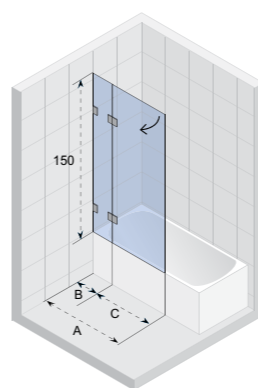

SCANDIC NXT 109V

A	B	C	geschikt voor	L/R	kleur	art nr	€
84,7 - 85,3			rechthoek	links	zwart	G001151121	600,-
84,7 - 85,3			rechthoek	rechts		G001152121	600,-
84,7 - 85,3			rechthoek	links	chrom	G001151120	598,-
84,7 - 85,3			rechthoek	rechts		G001152120	598,-
89,7 - 90,3			rechthoek	links	zwart	G001153121	600,-
89,7 - 90,3			rechthoek	rechts		G001154121	600,-
89,7 - 90,3			rechthoek	links	chrom	G001153120	604,-
89,7 - 90,3			rechthoek	rechts		G001154120	604,-
94,7 - 95,3			rechthoek	links	zwart	G001155121	614,-
94,7 - 95,3			rechthoek	rechts		G001156121	614,-
94,7 - 95,3			rechthoek	links	chrom	G001155120	618,-
94,7 - 95,3			rechthoek	rechts		G001156120	618,-
99,7 - 100,3			rechthoek	links	zwart	G001157121	613,-
99,7 - 100,3			rechthoek	rechts		G001158121	613,-
99,7 - 100,3			rechthoek	links	chrom	G001157120	617,-
99,7 - 100,3			rechthoek	rechts		G001158120	617,-