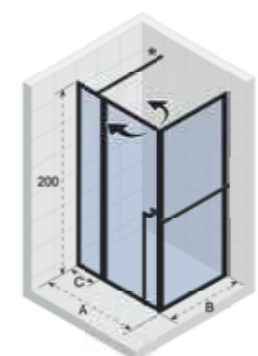

LUCID 203

A	B	C	douchebak		kleur	art nr	€
108,1 - 110,9	78,8 - 80,2	30	110x80	L = R	zwart	G005016121	1529,-
108,1 - 110,9	88,8 - 90,2	30	110x90	L = R		G005017121	1573,-
108,1 - 110,9	98,8 - 100,2	30	110x100	L = R		G005018121	1613,-
118,1 - 120,9	78,8 - 80,2	30	120x80	L = R		G005019121	1583,-
118,1 - 120,9	88,8 - 90,2	30	120x90	L = R		G005020121	1609,-
118,1 - 120,9	98,8 - 100,2	30	120x100	L = R		G005021121	1667,-
128,1 - 130,9	78,8 - 80,2	30	130x80	L = R		G005022121	1622,-
128,1 - 130,9	88,8 - 90,2	30	130x90	L = R		G005023121	1665,-
128,1 - 130,9	98,8 - 100,2	30	130x100	L = R		G005024121	1710,-
138,1 - 140,9	88,8 - 90,2	40	140x80	L = R		G005050121	1539,-
138,1 - 140,9	88,8 - 90,2	40	140x90	L = R		G005051121	1579,-
138,1 - 140,9	98,8 - 100,2	40	140x100	L = R		G005052121	1618,-

*De meegeleverde stabilisatiestang is 1 meter, Voor een langere maat zie p. 203