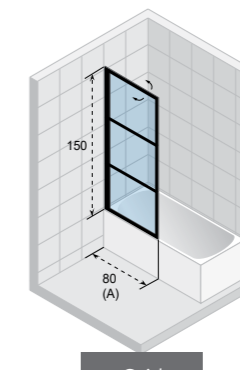

Grid 501 (p.171)