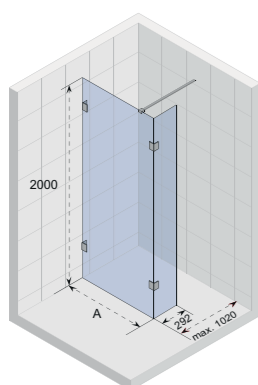

SCANDIC NXT 402

A	B	C	douchebak	L/R	kleur	art nr	€
96,8 - 97,2	29,2		100	L = R	zwart	G001124121	870,-
96,8 - 97,2	29,2		100	L = R	chroom	G001124120	869,-
106,8 - 107,2	29,2		110	L = R	zwart	G001125121	887,-
106,8 - 107,2	29,2		110	L = R	chroom	G001125120	885,-
116,8 - 117,2	29,2		120	L = R	zwart	G001126121	909,-
116,8 - 117,2	29,2		120	L = R	chroom	G001126120	906,-
136,8 - 137,2	29,2		140	L = R	zwart	G001127121	947,-
136,8 - 137,2	29,2		140	L = R	chroom	G001127120	951,-
156,8 - 157,2	29,2		160	L = R	zwart	G001128121	990,-
156,8 - 157,2	29,2		160	L = R	chroom	G001128120	994,-

*de meegeleverde stabilisatiestang is 1 meter, voor een langere maat zie p. 203