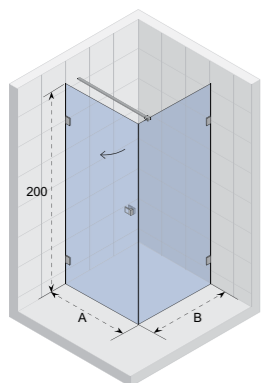

SCANDIC NXT 201

A	B	C	douchebak	L/R	kleur	art nr	€
76,8 - 77,2	76,8 - 77,2		80x80	links	zwart	G001031121	1142,-
76,8 - 77,2	76,8 - 77,2		80x80	rechts		G001032121	1142,-
76,8 - 77,2	76,8 - 77,2		80x80	links	chroom	G001031120	1147,-
76,8 - 77,2	76,8 - 77,2		80x80	rechts		G001032120	1147,-
76,8 - 77,2	86,8 - 87,2		80x90	links	zwart	G001033121	1149,-
76,8 - 77,2	86,8 - 87,2		80x90	rechts		G001034121	1149,-
76,8 - 77,2	86,8 - 87,2		80x90	links	chroom	G001033120	1158,-
76,8 - 77,2	86,8 - 87,2		80x90	rechts		G001034120	1158,-
76,8 - 77,2	96,8 - 97,2		80x100	links	zwart	G001035121	1168,-
76,8 - 77,2	96,8 - 97,2		80x100	rechts		G001036121	1168,-
76,8 - 77,2	96,8 - 97,2		80x100	links	chroom	G001035120	1176,-
76,8 - 77,2	96,8 - 97,2		80x100	rechts		G001036120	1176,-
86,8 - 87,2	76,8 - 77,2		90x80	links	zwart	G001037121	1145,-
86,8 - 87,2	76,8 - 77,2		90x80	rechts		G001038121	1145,-