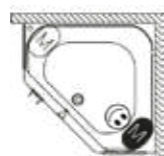

Links

Afmetingen	kleur	variant	systeem	Riho Fall	art nr	inh (ltr)	€
145x145x59	hoogglans wit	rechts	Bliss		B005010005	270	4975,-
		links	Bliss		B005011005	270	4975,-