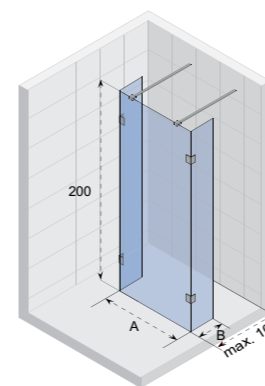

SCANDIC NXT 202

A	B	C	douchebak	L/R	kleur	art nr	€
116	27		120	L = R	zwart	G001049121	1151,-
116	27		120	L = R	chroom	G001049120	1140,-
116	37		120	L = R	zwart	G001050121	1184,-
116	37		120	L = R	chroom	G001050120	1189,-
136	37		140	L = R	zwart	G001051121	1229,-
136	37		140	L = R	chroom	G001051120	1234,-
156	37		160	L = R	zwart	G001052121	1278,-
156	37		160	L = R	chroom	G001052120	1284,-