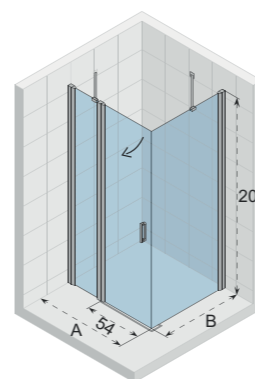

NOVIK 203

A	B	douchebak	L/R	kleur	art nr	€
85,8 - 86,8	75,8 - 76,8	90x80	L = R	chrom	G003018120	987,-
85,8 - 86,8	85,8 - 86,8	90x90	L = R		G003019120	1008,-