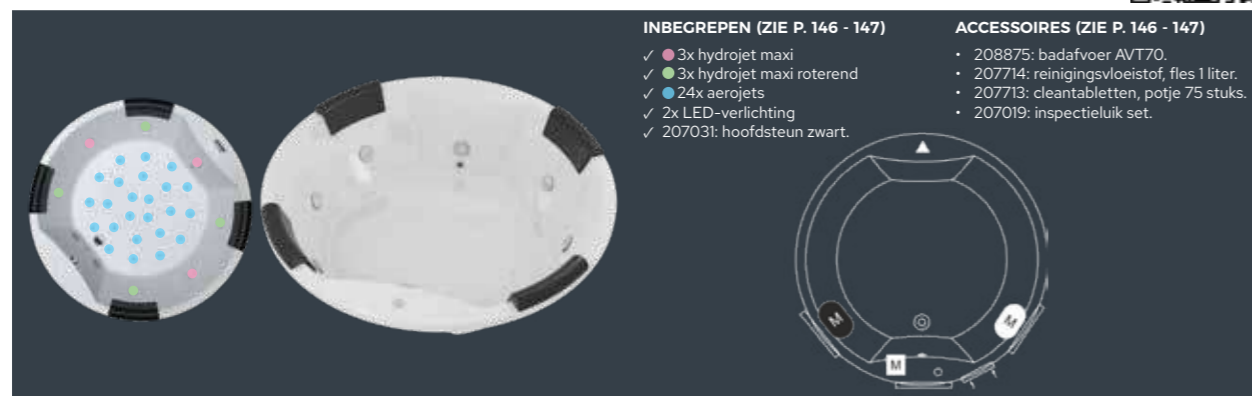

CARMEN

INBEGREPEN (ZIE P. 146 - 147)

- ✓ 3x hydrojet maxi
- ✓ 3x hydrojet maxi roterend
- ✓ 24x aerojets
- ✓ 2x LED-verlichting
- ✓ 207031: hoofdsteen zwart.

ACCESSOIRES (ZIE P. 146 - 147)

- 208875: badafvoer AVT70.
- 207714: reinigingsvloeistof, fles 1 liter.
- 207713: cleantabletten, potje 75 stuks.
- 207019: inspectieluik set.

art nr	omschrijving	afmetingen	Inhoud (ltr)	kg	€
B038004005	Carmen 180, zwarte hoofdsteen	180x180x70	440	75	8855,-
B038006005	Carmen 180, grijze hoofdsteen		440	75	8855,-