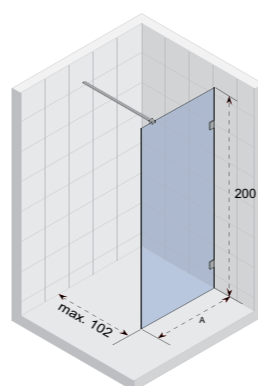

SCANDIC NXT 400

A	B	C	douchebak	L/R	kleur	art nr	€
74,8 - 75,2			80	L = R	zwart	G001110121	369,-
74,8 - 75,2			80	L = R	chroom	G001110120	366,-
84,8 - 85,2			90	L = R	zwart	G001111121	379,-
84,8 - 85,2			90	L = R	chroom	G001111120	377,-
94,8 - 95,2			100	L = R	zwart	G001113121	455,-
94,8 - 95,2			100	L = R	chroom	G001113120	455,-
104,8 - 105,2			110	L = R	zwart	G001116121	481,-
104,8 - 105,2			110	L = R	chroom	G001116120	480,-
114,8 - 115,2			120	L = R	zwart	G001112121	501,-
114,8 - 115,2			120	L = R	chroom	G001112120	505,-
134,8 - 135,2			140	L = R	zwart	G001114121	546,-
134,8 - 135,2			140	L = R	chroom	G001114120	548,-
154,8 - 155,2			160	L = R	zwart	G001115121	679,-
154,8 - 155,2			160	L = R	chroom	G001115120	677,-

*de meegeleverde stabilisatiestang is 1 meter, voor een langere maat zie p. 203
Opgelet: De stabilisatiestang wordt niet meegeleverd met de wanden van 80 en 90 cm, maar pas vanaf 100 cm.