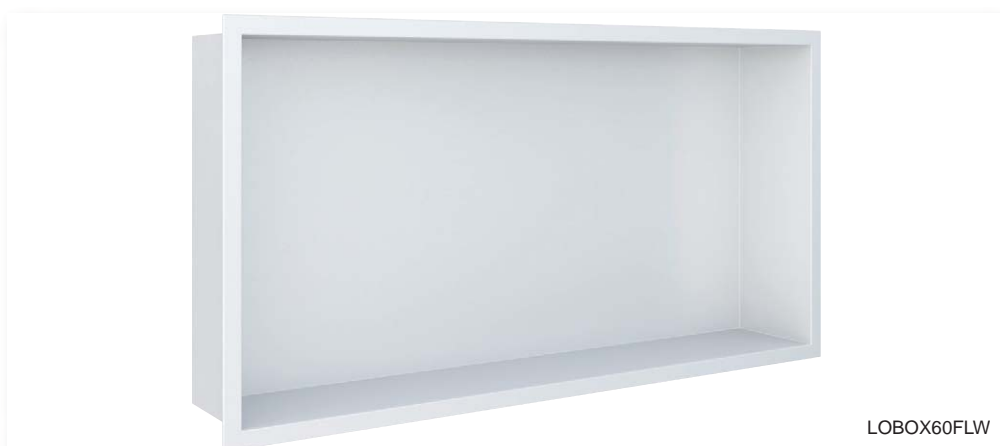

Inbouwnis in wit zonder deur, enkel inbouwdiepte 7 cm mogelijk

LOBOX30FLW 30 cm	265.00 €
LOBOX60FLW 60 cm	315.00 €
30 cm hoog, 7 cm diep