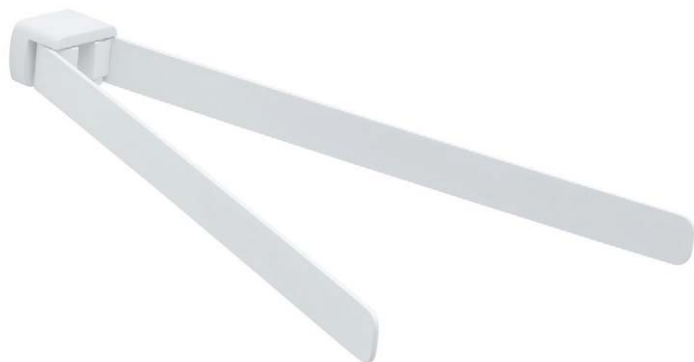

Handdoekhouder dubbel mat wit

OPLUXEHW

64.00 €