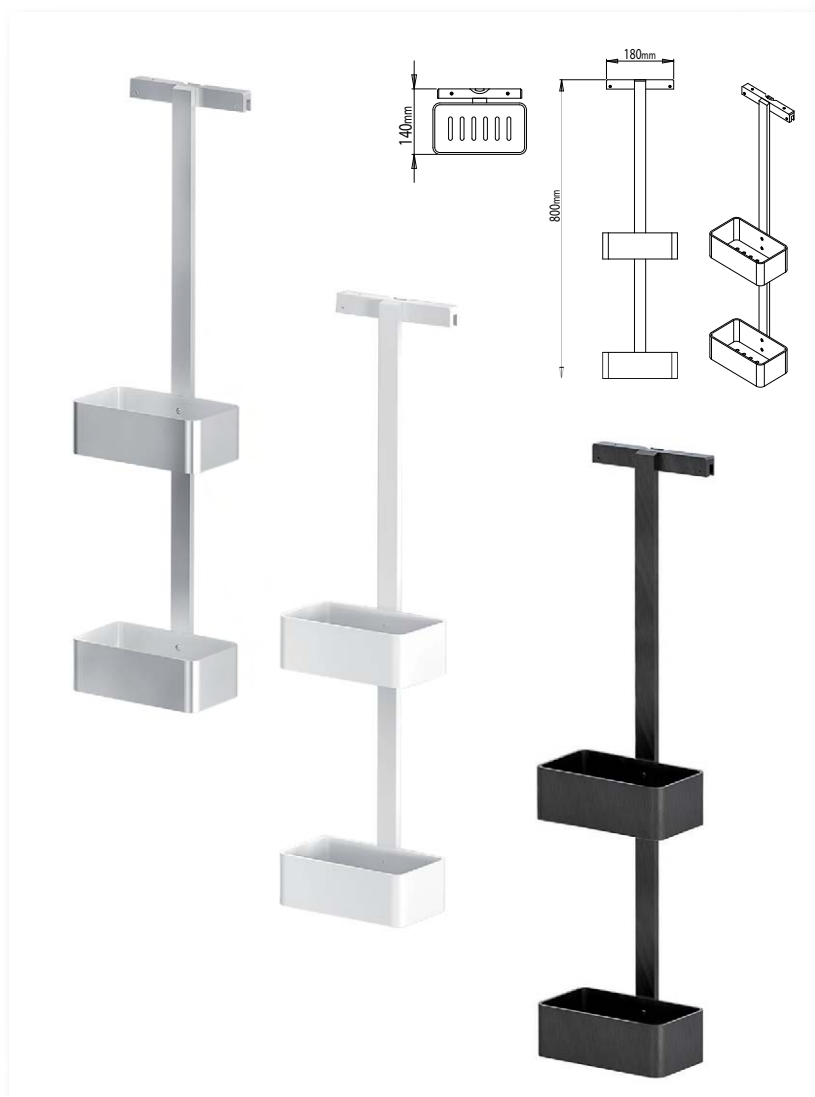

**Luxueuze wc-rolhouder**

TRIT4Z0103ZZZZ  
PVD brons

167.00 €

**Luxueuze wc-rolhouder**

TRIT4Z0104ZZZZ  
PVD goud

167.00 €

**Dubbel zeepbakje voor bevestiging  
glas 6-8 mm**

PDAC06030 chrom	264.00 €
PDAC06010 wit	220.00 €
PDAC06011 mat zwart	220.00 €
PDAC06016 mat wit	220.00 €
PDAC060... overige kleuren	308.00 €