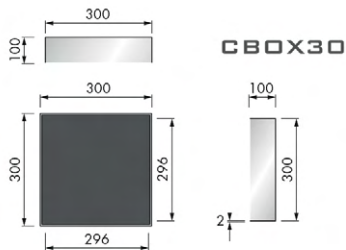

Accessoires Colour box

CAT2023-00820230216

COLOUR BOX 90 CM

LOCBOX90A antraciet	269.00 €
LOCBOX90W wit	269.00 €
LOCBOX90MZ mat zwart	269.00 €
LOCBOX90RVS RVS	285.00 €

L90 x B10 x H30 cm

COLOUR BOX 60 CM

LOCBOX60A antraciet	209.00 €
LOCBOX60W wit	🌱 209.00 €
LOCBOX60MZ mat zwart	🌱 209.00 €
LOCBOX60RVS RVS	225.00 €

L60 x B10 x H30 cm

COLOUR BOX 30 CM

LOCBOX30A antraciet	165.00 €
LOCBOX30W wit	🌱 165.00 €
LOCBOX30MZ mat zwart	🌱 165.00 €
LOCBOX30RVS RVS	179.00 €

L30 x B10 x H30 cm