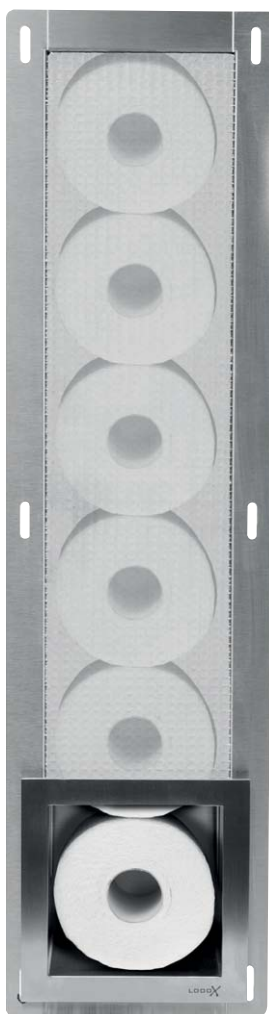

Wc rolhouder vierkant

LOCL4 geborsteld RVS	161.24 €
LOCL4-MZ mat zwart	161.24 €
LOCL4-W wit	161.24 €

houder voor 1 rol excl. rol wc-papier

Reserverolhouder

LOCL2	159.00 €

houder voor 1 rol excl. rol wc-papier

CLOSED CL2

Reserverolhouder (6 r)

LOCL1 geborsteld RVS	294.09 €

houder voor 6 rollen, excl rol wc-papier

CLOSED CL4

CLOSED CL1

ACCESSOIRES