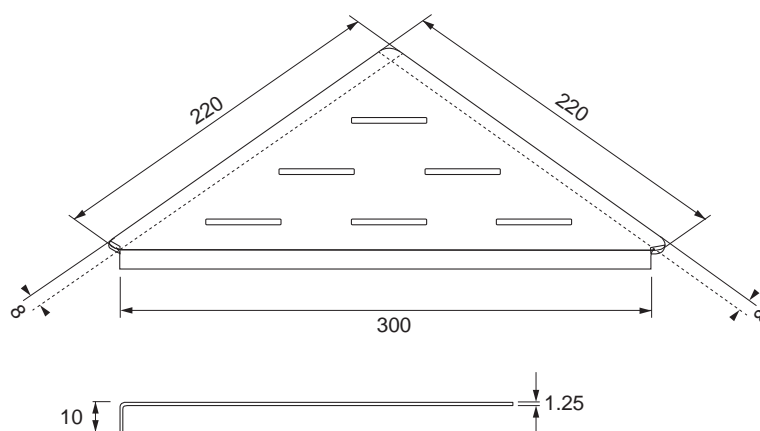

RVS

ANTRACIET

MAT ZWART

WIT

AFM.:	WIT:	MAT ZWART:	RVS geborsteld:	PRIJS:
30 cm	LOCORNER30W	LOCORNER30MZ	LOCORNER30	75.00 €
AFM.:	ANTRACIET:	PRIJS:		
30 cm	LOCORNER30A	75.00 €		