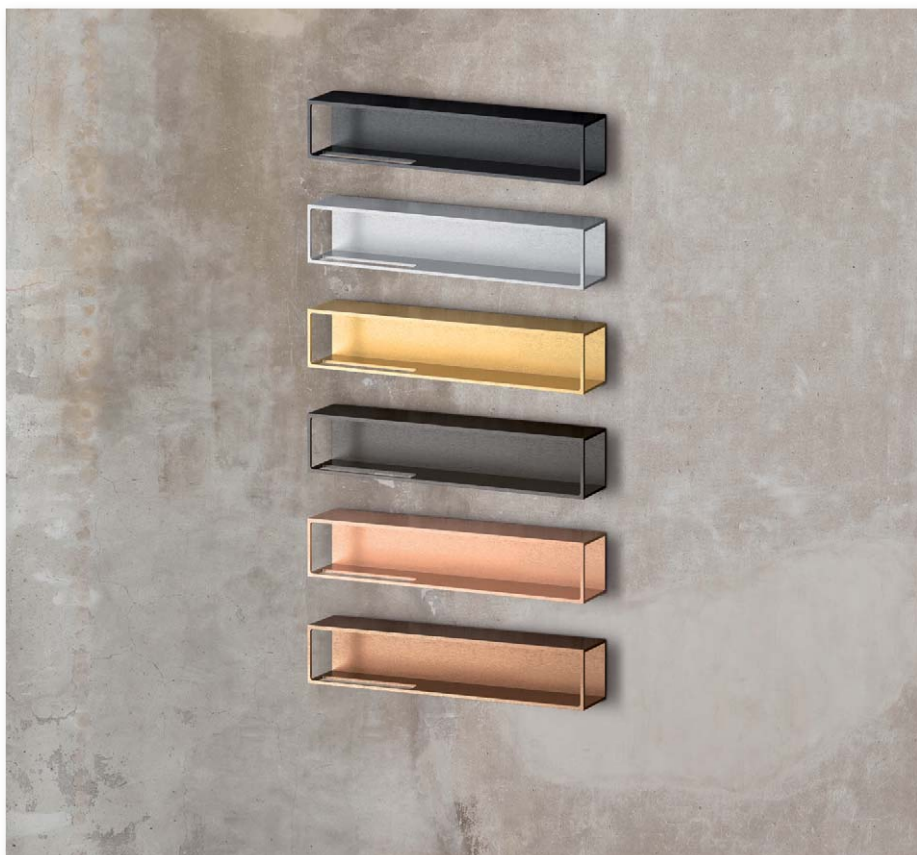

**Wandrek horizontaal met
handdoekhouder LINKS
lengte 50 cm**

PDPGO1S05010 wit	254.00 €
PDPGO1S05011 mat zwart	254.00 €
PDPGO1S05016 mat wit	254.00 €
PDPGO1S050... overige kleuren	297.00 €

...= invullen kleurcode, zie pagina 60-019

**Wandrek horizontaal met
handdoekhouder RECHTS
lengte 50 cm**

PDPGO1D05010 wit	254.00 €
PDPGO1D05011 mat zwart	254.00 €
PDPGO1D05016 mat wit	254.00 €
PDPGO1D050... overige kleuren	297.00 €

...= invullen kleurcode, zie pagina 60-019