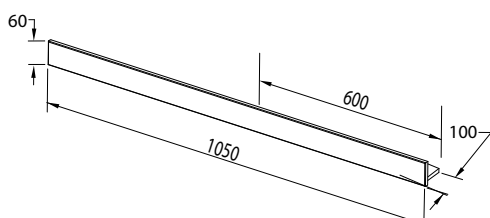

Dubbel zeepbakje voor bevestiging glas 6-8 mm

PDAC06030 chrom	264.00 €
PDAC06010 wit	220.00 €
PDAC06011 mat zwart	220.00 €
PDAC06016 mat wit	220.00 €
PDAC060... overige kleuren	308.00 €

...= invullen kleurcode, zie pagina 60-019

Handdoekhaakje voor bevestiging glas 6-8 mm

PDAC03830 chrom	43.00 €
PDAC03810 wit	33.00 €
PDAC03811 mat zwart	33.00 €
PDAC03816 mat wit	33.00 €
PDAC038... overige kleuren	43.00 €

...= invullen kleurcode, zie pagina 60-019

Wandrek, totale lengte 105 cm

(60 cm zeephouder + 45 cm handdoekhouder)

!Positie handdoekhouder doorgeven bij bestelling:
links of rechts!

PDAC08410 wit	295.00 €
PDAC08411 mat zwart	295.00 €
PDAC08416 mat wit	295.00 €
PDAC084... overige kleuren	345.00 €

...= invullen kleurcode, zie pagina 60-019