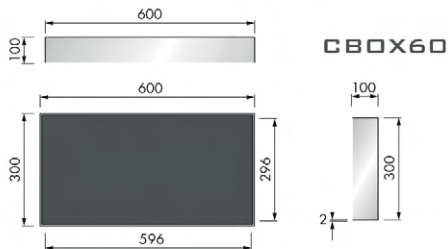

Accessoires Colour box

CAT2023-00820230216

COLOUR BOX 90 CM

LOCBOX90A antraciet	269.00 €
LOCBOX90W wit	269.00 €
LOCBOX90MZ mat zwart	269.00 €
LOCBOX90RVS RVS	285.00 €

L90 x B10 x H30 cm

COLOUR BOX 60 CM

LOCBOX60A antraciet	209.00 €
LOCBOX60W wit	🌱 209.00 €
LOCBOX60MZ mat zwart	🌱 209.00 €
LOCBOX60RVS RVS	225.00 €

L60 x B10 x H30 cm

COLOUR BOX 30 CM

LOCBOX30A antraciet	165.00 €
LOCBOX30W wit	🌱 165.00 €
LOCBOX30MZ mat zwart	🌱 165.00 €
LOCBOX30RVS RVS	179.00 €

L30 x B10 x H30 cm