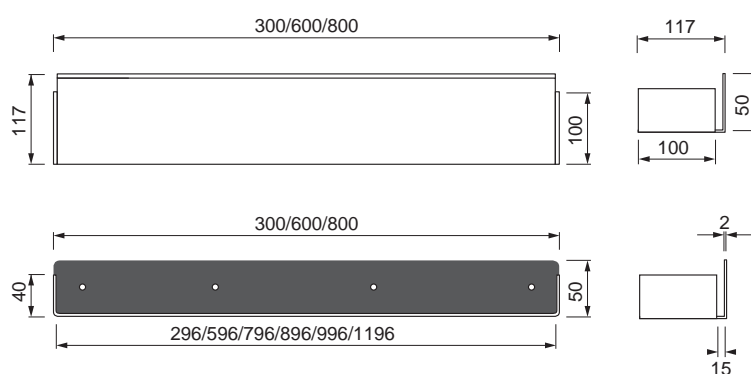

Blinde montage

AFM.:	WIT:	MAT ZWART:	ANTRACIET:	PRIJS:
30 cm	LOCSHELF30W	LOCSHELF30MZ	LOCSHELF30A	99.00 €
60 cm	LOCSHELF60W	LOCSHELF60MZ	LOCSHELF60A	105.00 €
80 cm	LOCSHELF80W	LOCSHELF80MZ	LOCSHELF80A	109.00 €