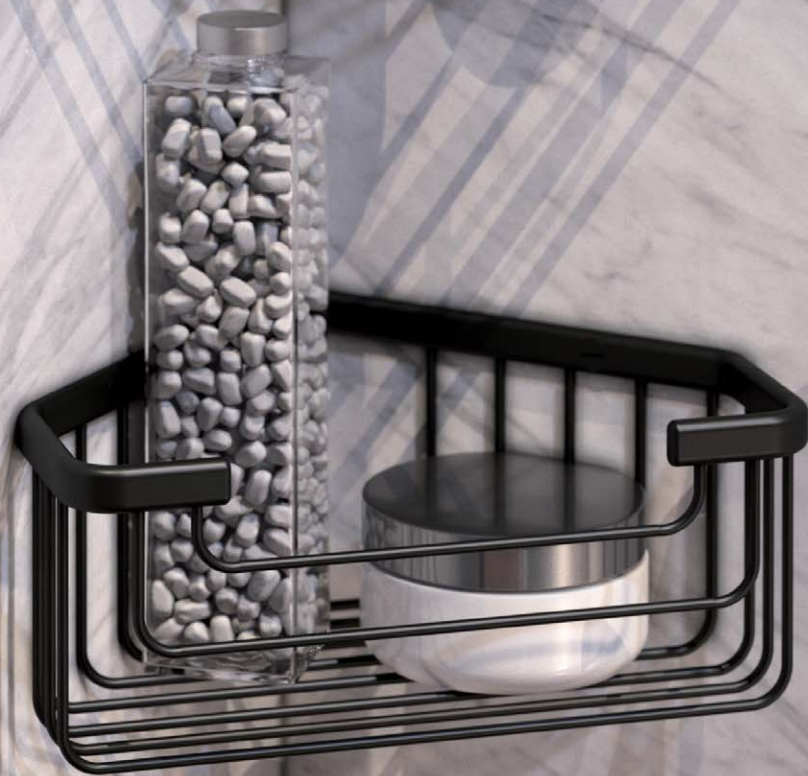

OPSTYLEZDZW 78.00 €

**Handdoekhouder mat zwart**

OPSTYLEH45ZW 82.00 €  
45 CM

OPSTYLEH60ZW 99.00 €  
60 CM

**Handdoekhouder dubbel chroom**

OPSTYLEHDCR 81.00 €

**Handdoekhouder dubbel mat zwart**

OPSTYLEHDZW 86.00 €