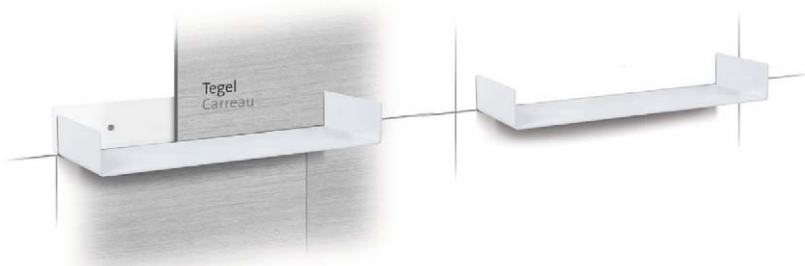

## COLOUR SHELF

Inbouwplanchet, blinde montage, hoogwaardig RVS, in drie kleuren verkrijgbaar

- Materiaal: RVS 2 mm
- Afwerking: antraciet, mat zwart en wit
- Diepte: 10 cm
- Extra: omkeerbaar en geschikt voor in de doucheruimte
- Montage: blinde ophanging

### Blinde montage

AFM.:	WIT:	MAT ZWART:	ANTRACIET:	PRIJS:
30 cm	LOCSHELF30W	LOCSHELF30MZ	LOCSHELF30A	99.00 €
60 cm	LOCSHELF60W	LOCSHELF60MZ	LOCSHELF60A	105.00 €
80 cm	LOCSHELF80W	LOCSHELF80MZ	LOCSHELF80A	109.00 €