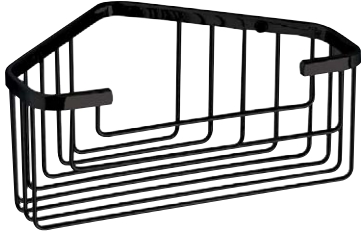

Fleshouder hoekmodel mat zwart

OPLUXETRAYANGLE	75.00 €