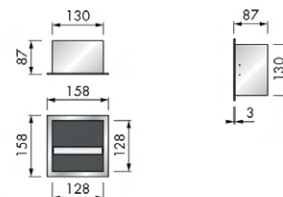

Wc rolhouder vierkant

LOCL4 geborsteld RVS	161.24 €
LOCL4-MZ mat zwart	161.24 €
LOCL4-W wit	161.24 €

houder voor 1 rol excl. rol wc-papier

Reserverolhouder

LOCL2	159.00 €

houder voor 1 rol excl. rol wc-papier

CLOSED CL2

Reserverolhouder (6 r)

LOCL1 geborsteld RVS	294.09 €

houder voor 6 rollen, excl rol wc-papier

CLOSED CL4

CLOSED CL1

ACCESSOIRES