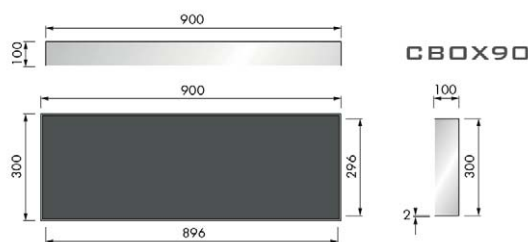

Accessoires Colour box

CAT2023-00820230216

COLOUR BOX 90 CM

LOCBOX90A antraciet	269.00 €
LOCBOX90W wit	269.00 €
LOCBOX90MZ mat zwart	269.00 €
LOCBOX90RVS RVS	285.00 €

L90 x B10 x H30 cm

COLOUR BOX 60 CM

LOCBOX60A antraciet	209.00 €
LOCBOX60W wit	🌱 209.00 €
LOCBOX60MZ mat zwart	🌱 209.00 €
LOCBOX60RVS RVS	225.00 €

L60 x B10 x H30 cm

COLOUR BOX 30 CM

LOCBOX30A antraciet	165.00 €
LOCBOX30W wit	🌱 165.00 €
LOCBOX30MZ mat zwart	🌱 165.00 €
LOCBOX30RVS RVS	179.00 €

L30 x B10 x H30 cm