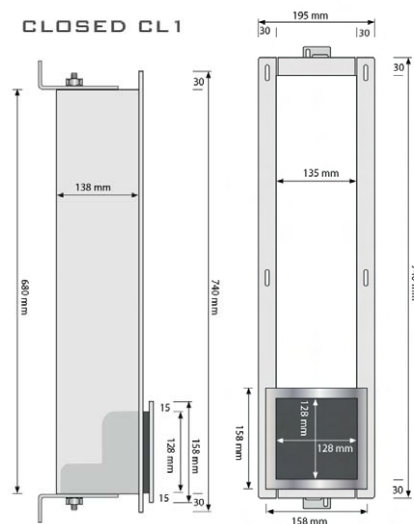

Wc rolhouder vierkant

LOCL4 geborsteld RVS	161.24 €
LOCL4-MZ mat zwart	161.24 €
LOCL4-W wit	161.24 €

houder voor 1 rol excl. rol wc-papier

Reserverolhouder

LOCL2	159.00 €

houder voor 1 rol excl. rol wc-papier

CLOSED CL2

Reserverolhouder (6 r)

LOCL1 geborsteld RVS	294.09 €

houder voor 6 rollen, excl rol wc-papier

CLOSED CL4

CLOSED CL1

ACCESSOIRES