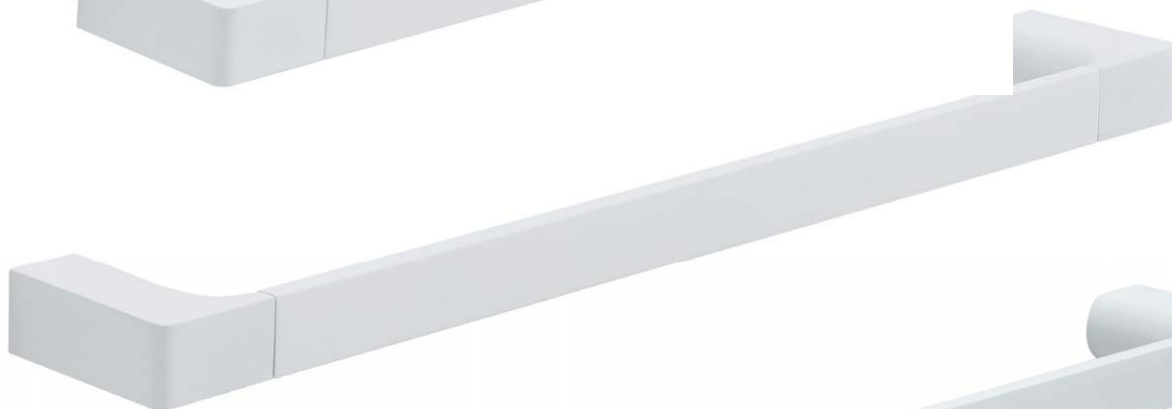

Handdoekhouder mat wit 35 cm

OPLUXEH35W	53.00 €

Handdoekhouder mat wit 45 cm

OPLUXEH45W	63.00 €

Handdoekhouder mat wit 60 cm

OPLUXEH60W	71.00 €