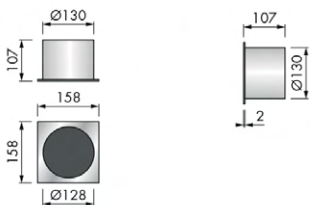

Wc rolhouder vierkant

LOCL4 geborsteld RVS	161.24 €
LOCL4-MZ mat zwart	161.24 €
LOCL4-W wit	161.24 €

houder voor 1 rol excl. rol wc-papier

Reserverolhouder

LOCL2	159.00 €

houder voor 1 rol excl. rol wc-papier

CLOSED CL2

Reserverolhouder (6 r)

LOCL1 geborsteld RVS	294.09 €

houder voor 6 rollen, excl rol wc-papier

CLOSED CL4

CLOSED CL1

ACCESSOIRES