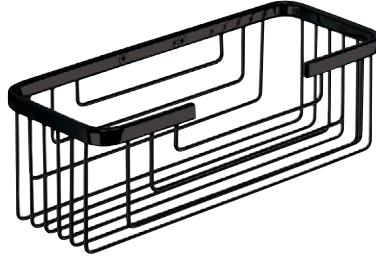

OPLUXERZW

58.00 €

**Fleshouder hoekmodel mat zwart**

OPLUXETRAYANGLE	75.00 €
-----------------	---------

**Fleshouder mat zwart**

OPLUXETRAY	75.00 €
------------	---------

**Rekje met 2 vakjes douchewand**

OPNICETRAY2	72.00 €
chrom	