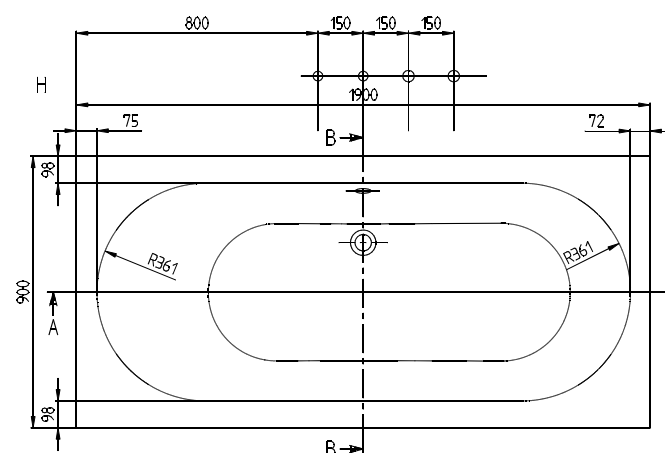

toebehoren

automatische badgarnituur verlengd	OP58050000054	67.00 €