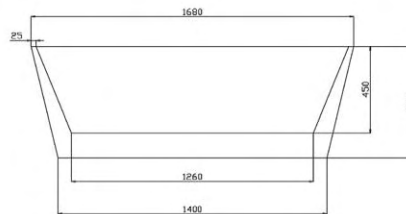

MACON

Wit acryl back to wall bad. Inclusief sifon en push-open plug in chroom.

MACON	170 x 80^{CM}	55^{kg}	wit	OPMACON170	1925.00 €