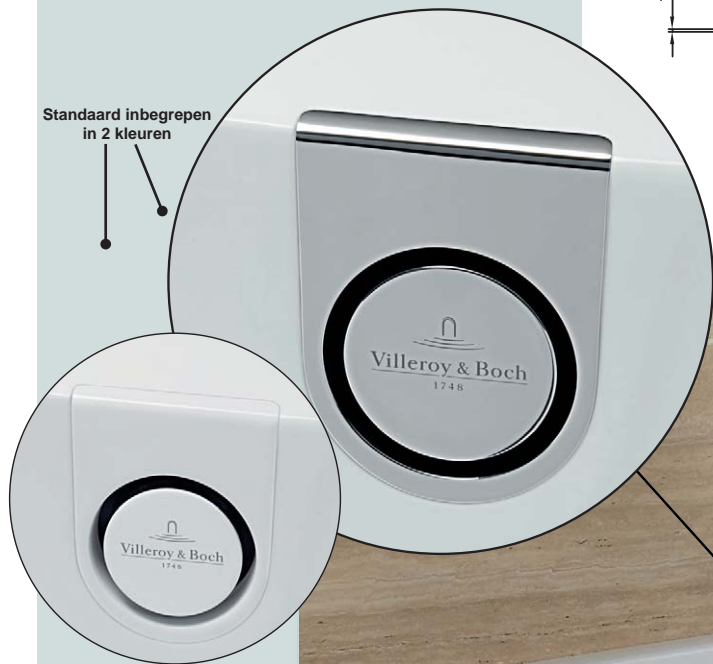

Standaard inbegrepen in 2 kleuren