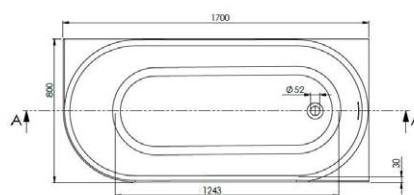

VENICE

Acryl hoekbad met geïntegreerde overloop en witte push-to-open afvoer. Inclusief poten.

VENICE	170 x 80^{CM}	wit	links	OPVENICEL	1999.00 €
VENICE	150 x 75^{CM}	wit	links	OPVENICEL150	1833.00 €
VENICE	170 x 80^{CM}	wit	rechts	OPVENICER	1999.00 €
VENICE	150 x 75^{CM}	wit	rechts	OPVENICER150	1833.00 €

links

VENICE RECHTS

rechts