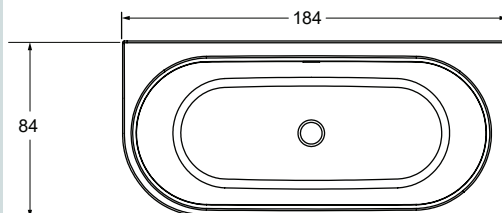

DESIRE CORNER

Het bad Desire Corner wordt geleverd incl. pootset, pop-up met sifon en overloopcover. Ook beschikbaar met led en Riho fall-systeem.

DESIRE CORNER	184 x 84^{CM}	34^{kg}	wit	rechts	RIB087001005	2028.00 €
DESIRE CORNER	184 x 84^{CM}	34^{kg}	wit	links	RIB088001005	2028.00 €
DESIRE CORNER LED	184x84^{CM}		wit	rechts	RIB087002005	2349.00 €
DESIRE CORNER LED	184x84^{CM}		wit	links	RIB088002005	2349.00 €
DESIRE CORNER FALL	184 x 84^{CM}		chrom	rechts	RIB087007005	2538.00 €
DESIRE CORNER FALL	184 x 84^{CM}		chrom	links	RIB088007005	2538.00 €

accessoires

hoofdkussen zwart	RI207052	87.00 €
hoofdkussen antraciet	RI207051	53.00 €
hoofdkussen wit	RI207050	53.00 €
bamboo shelf XL 74/78 wit	RI207004	177.00 €
bamboo shelf XL 74/78 zwart	RI211421	177.00 €