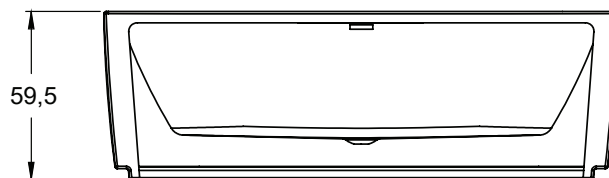

toebehoren

hoofdkussen antraciet	RI207051	53.00 €
hoofdkussen wit	RI207050	53.00 €
hoofdkussen softgel zwart	RI207052	87.00 €
bamboo shelf wit 74/78	RI207004	177.00 €
bamboo shelf zwart 74/78	RI211421	177.00 €