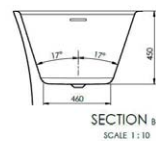

links

VENICE RECHTS