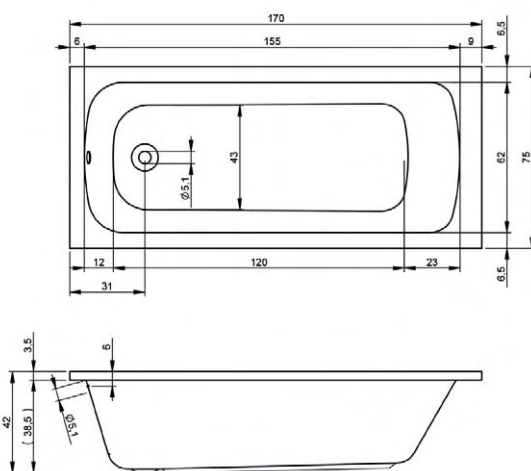

toebehoren

pootset OPPOOTSET01U 22.00 €

automatische badgarnituur OP5820000000 59.00 €

automatische badgarnituur verlengd zwart RI208711 98.00 €