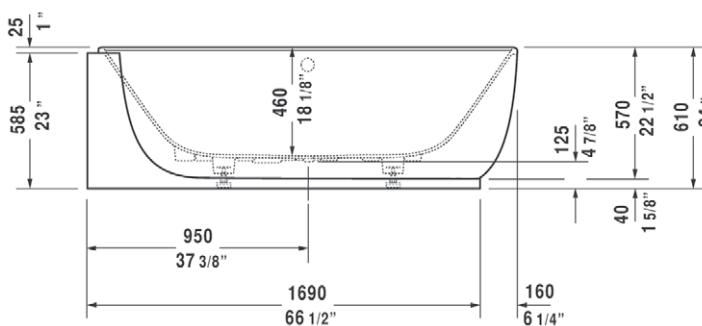

toebehoren

automatische badgarnituur verlengd	OP58050000054	67.00 €