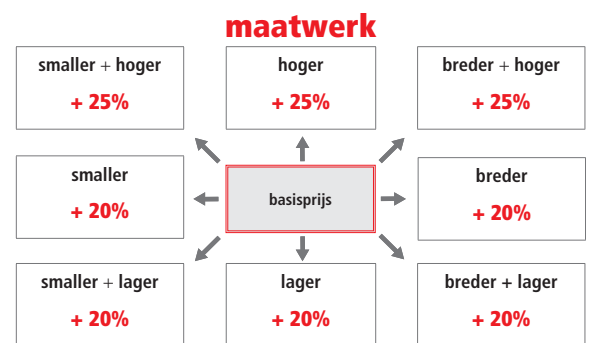

## ISCHIA

3-delige badvouwwand, acryl – motief waterdruppel,  
hoogte 140 cm, profielkleur wit gelakt, omkeerbaar.

ISCHIA

wit/acryl

OPISS1IR13310PN

287.00 €