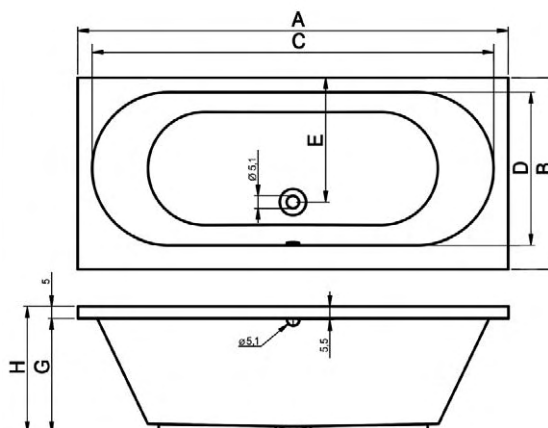

A	B	C	D	E	F	G	H
180	80	168	64	52	=	48	53