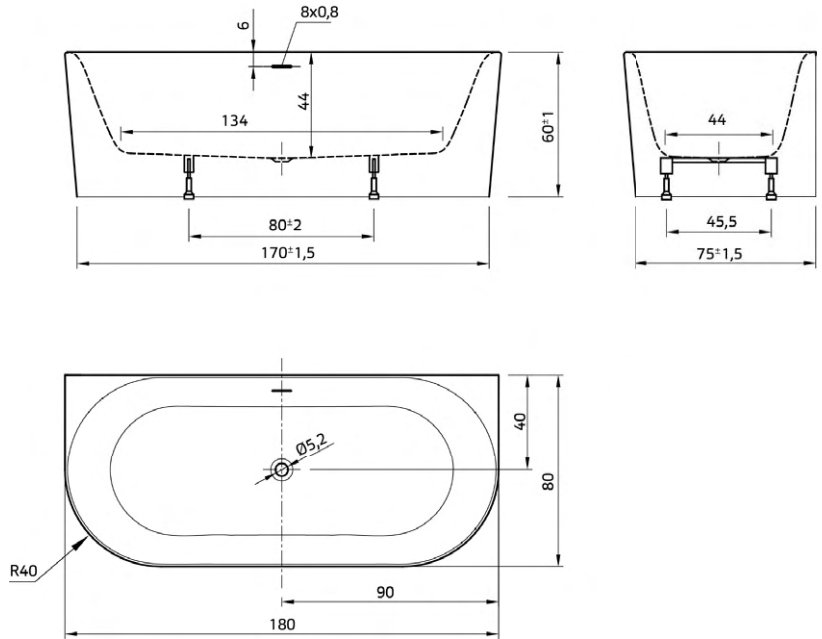

FAY

Acryl back to wall bad, met sleufvormige overloop, inhoud 240 liter. De afvoer van de Fay is inclusief en in de kleur van het bad. Poten zijn voorzien onder het bad.

FAY (wit) 180 x 80^{CM} 240^L **BA7062-01-01** **2149.00 €**

Rood = uit assortiment