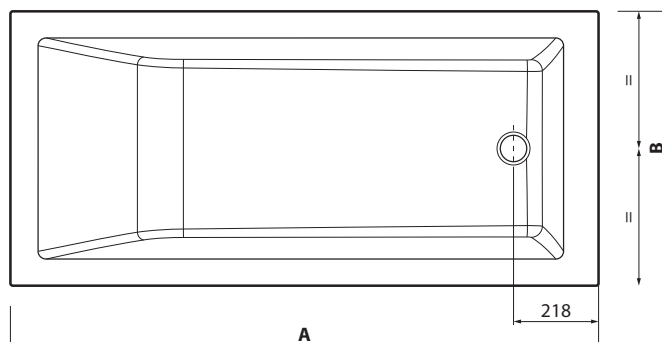

accessoires

hoofdsteun wit	NOPOGCA1	70.00 €