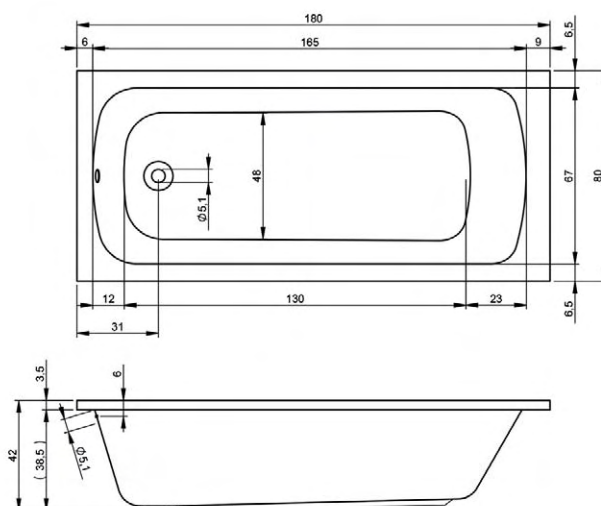

toebehoren

pootset OPPOOTSET01U 22.00 €

automatische badgarnituur verlengd OP58050000054 67.00 €

automatische badgarnituur verlengd zwart RI208711 98.00 €