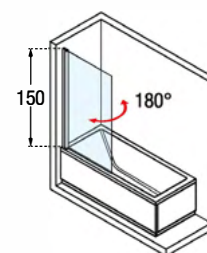

## KLEUREN / COULEURS

Wit  
Blanc  
**code A**

Matchroom  
Silver  
**code B**

Chroom  
Chrome  
**code K**

Afmetingen Dimensions (cm)	Code	Glassoort Vitrage			Kleuren / Prijs Couleurs / Prix		
		1 Transparant Transparent	2 Aqua	4 Satin	A Wit Blanc	B Matchroom Silver	K Chroom Chrome
70 X 150 H	<b>AURORAN170-</b>				297 €	330 €	363 €
75 X 150 H	<b>AURORAN175-</b>				312 €	348 €	380 €
80 X 150 H	<b>AURORAN180-</b>		+ 38 €	+ 38 €	328 €	362 €	398 €
85 X 150 H	<b>AURORAN185-</b>				342 €	377 €	415 €
L 45↔100 x H 100↑170	SPECIAL <b>AURORAN1SP</b>		+ 38 €	+ 38 €	405 €	445 €	490 €