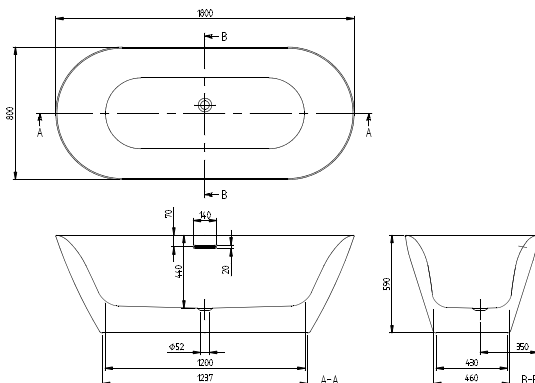

LOOP & FRIENDS OVAL DUO

Vrijstaand, naadloos designbad in acryl. Ook verkrijgbaar met "Colour on Demand".
Verschillende kleuren afvoer en overloop mogelijk. Raadpleeg catalogus V&B.

OVAL DUO	170 x 75^{CM}	wit	VBUBA170LOF9PD00V-01	2802.00 €
OVAL DUO	170 x 75^{CM}	stone white	VBUBA170LOF9PD00V-RW	3082.00 €

toebehoren & accessoires

Verlengde afvoer- en overloopcombinatie (afvoer wit, overloop wit)	VBU90959401	202.00 €
Verlengde afvoer- en overloopcombinatie (afvoer stone white, overloop stone white)	VBU909595RW	202.00 €
Multifunctioneel kussen 24 x 15 x 5 cm, XX= kleur in te vullen: PA (antraciet) // LK (Bali) en LL (Peru)	VBU906100XX	131.00 €

LOOP & FRIENDS OVAL DUO

Vrijstaand, naadloos designbad in acryl. Ook verkrijgbaar met "Colour on Demand".
Verschillende kleuren afvoer en overloop mogelijk. Raadpleeg catalogus V&B.

OVAL DUO	180 x 80^{CM}	wit	VBUBA180LOF9PD00V-01	2861.00 €
OVAL DUO	180 x 80^{CM}	stone white	VBUBA180LOF9PD00V-RW	3147.00 €

toebehoren & accessoires

Verlengde afvoer- en overloopcombinatie (afvoer wit, overloop wit)	VBU90959401	202.00 €
Verlengde afvoer- en overloopcombinatie (afvoer stone white, overloop stone white)	VBU909595RW	202.00 €
Multifunctioneel kussen 24 x 15 x 5 cm, XX= kleur in te vullen: PA (antraciet) // LK (Bali) en LL (Peru)	VBU906100XX	131.00 €