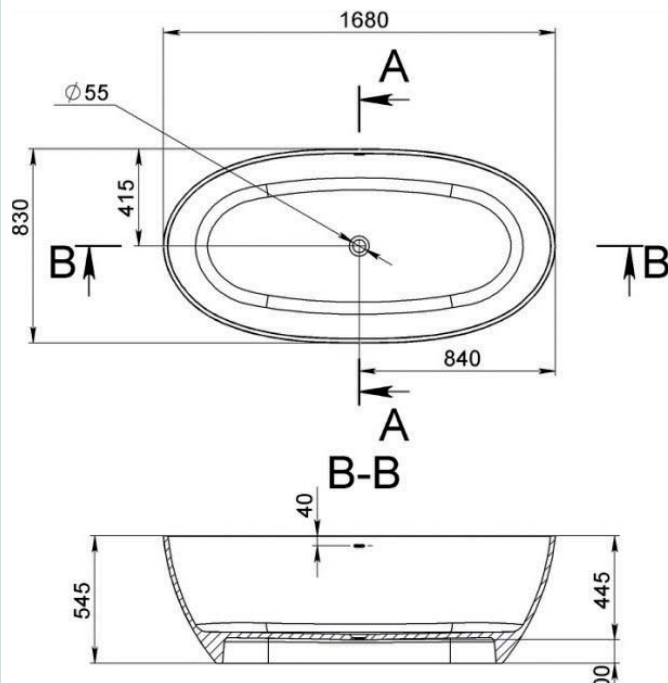

BEATA	168 x 83 <sup>CM</sup>	wit	OPBEATA168	2245.00 €
BEATA	168 x 83 <sup>CM</sup>	mat wit	OPBEATAMAT168	2390.00 €