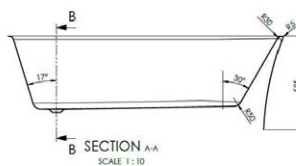

links

VENICE RECHTS