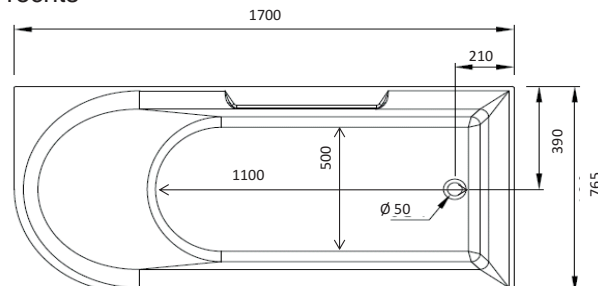

POROS

O-Plus budgetvriendelijke keuze: mooi en comfortabel halfvrijstaand bad in acryl voor de beste prijs. Sober ontwerp, afgeronde vormen en tijdloos. Inclusief automatische lediging.

POROS	170 x 78^{CM}	wit	rechts	OPF84293	1449.00 €
POROS	170 x 78^{CM}	wit	links	OPF84292	1449.00 €

toebehoren

sifon pvc 6/4" x 40	OPSIFOMEUBEL		19.00 €
afvoerflexibel Ø 40 mm	DBSPIRFLEX		19.59 €

links

rechts