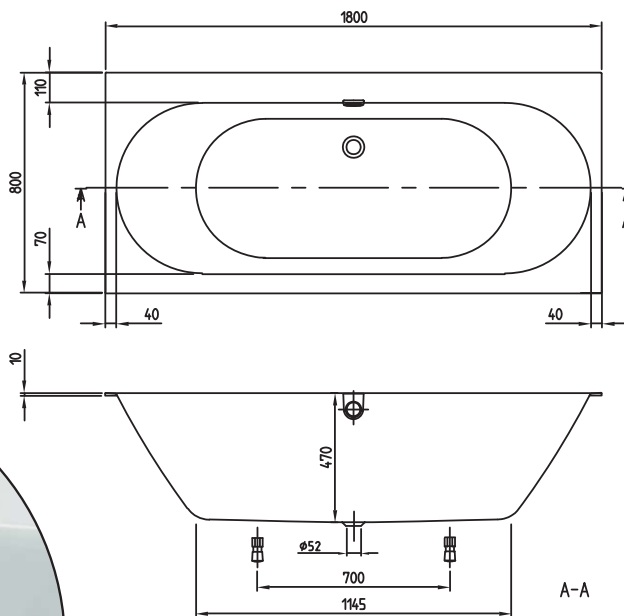

accessoires

buisonderbreker, incl. aansluitingen	VBUCCON0475	321.00 €
watertoevoer, geïntegreerd in overloop, wit	VBUPCON0136	389.00 €
watertoevoer, geïntegreerd in overloop, stone white	VBUPCON0136-RW	389.00 €
Handgrepen, 1set = 2 stuks, chromm	VBU90170061	302.00 €
Multifunctioneel kussen 24 x 15 x 5 cm, XX= kleur in te vullen: PA (antraciet) // LK (Bali) en LL (Peru)	VBU906100XX	131.00 €