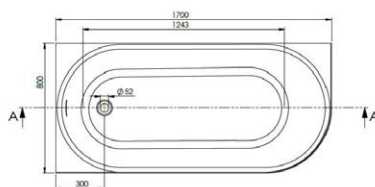

links

VENICE RECHTS