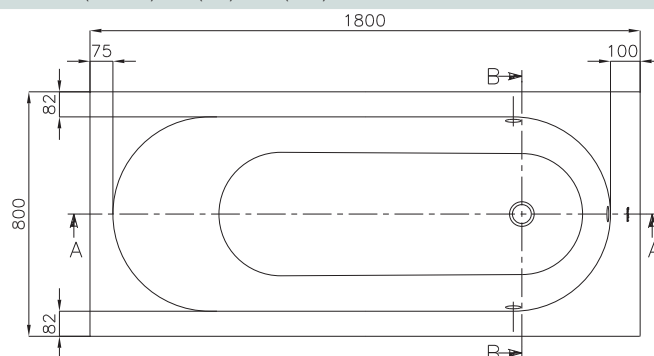

accessoires

handgrepen, 1 set = 2 stuks, chroom	VBU90170061	302.00 €
Multifunctioneel kussen 24 x 15 x 5 cm, XX= kleur in te vullen: PA (antraciet) // LK (Bali) en LL (Peru)	VBU906100XX	131.00 €