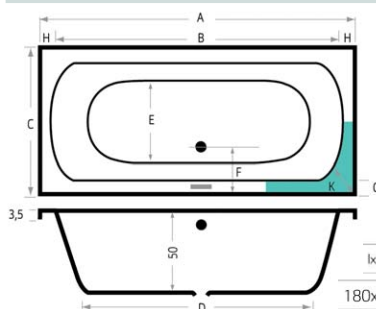

O-Plus combiysteem inbouwbad met elektronische bediening. Elektronische traploos regelbare luchtbijmenging met pulsatie, 8 grote verstelbare zij-jets, 2 x 2 kleine verstelbare rug-jets, 12 luchtjets met terugslagklep, bodemaanzuiging met veiligheidsklep. Reinigingssysteem: jets met nablaas-en leegloopfunctie. Het systeem hoeft dus niet na iedere sessie gereinigd te worden. Systeem paar keer per jaar reinigen met whirlpoolreiniger of chloor.

CHILL 180 x 80^{CM} wit OPCHILWA-C 2700.00 €