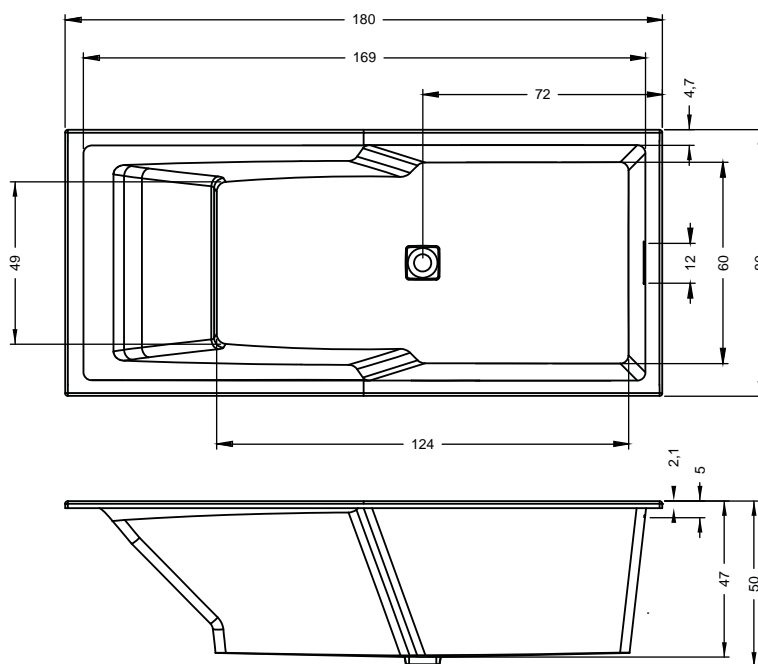

### accessoires

bamboo shelf zwart 67/71	RI211420	171.00 €
bamboo shelf wit 67/71	RI207003	171.00 €

Minimalistische overloop

Geïntegreerde afvoercover met click-clack systeem

*Mat Wit!*