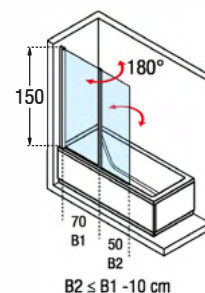

### KLEUREN / COULEURS

Wit  
Blanc  
**code A**

Matchroom  
Silver  
**code B**

Chroom  
Chrome  
**code K**

Afmetingen Dimensions (cm)	Code	Glassoort Vitrage			Kleuren / Prijs Couleurs / Prix		
		1	2	4	A	B	K
		Transparent Transparent	Aqua	Satin	Wit Blanc	Matchroom Silver	Chroom Chrome
120 x 150 H	<b>AURORAN2-</b>		+ 38 €	+ 38 €	489 €	540 €	593 €
B1=30↔70 + B2=30↔60 x H 100†150	<b>AURORAN2SP</b>		+ 38 €	+ 38 €	574 €	633 €	695 €