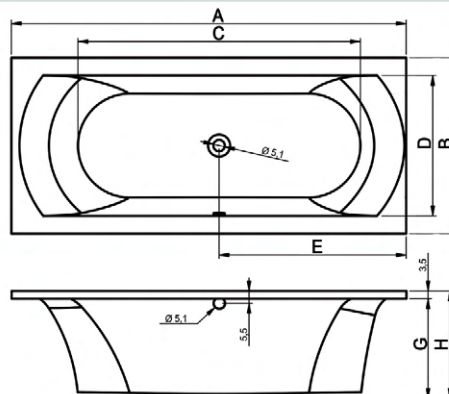

toebehoren

pootset br. ≤ 80 cm	OPPOOTSET01U	22.00 €
pootset br. ≥ 90 cm	RI207095	37.00 €
automatische badgarnituur verlengd	OP58050000054	67.00 €
automatische badgarnituur verlengd zwart	RI208711	98.00 €
hoofdsteun zilvergrijs	RI207036	81.00 €
hoofdsteun zwart	RI207035	81.00 €

A	B	C	D	E	F	G	H
180	80	129	64	85.3	=	45.5	49
190	90	130	74	95	=	45.5	49