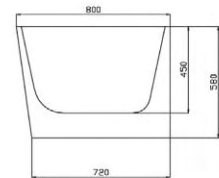

MACON

Wit acryl back to wall bad. Inclusief sifon en push-open plug in chroom.

MACON	170 x 80^{CM}	55^{kg}	wit	OPMACON170	1925.00 €