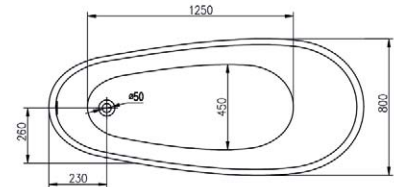

DIJON

Charmant vrijstaand acryl bad. Inclusief sifon en push-open plug in chroom.

DIJON	170 x 80^{CM}	wit	OPDIJON170	1936.00 €