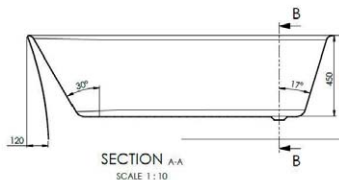

VENICE

Acryl hoekbad met geïntegreerde overloop en witte push-to-open afvoer. Inclusief poten.

VENICE	170 x 80^{CM}	wit	links	OPVENICEL	1999.00 €
VENICE	150 x 75^{CM}	wit	links	OPVENICEL150	1833.00 €
VENICE	170 x 80^{CM}	wit	rechts	OPVENICER	1999.00 €
VENICE	150 x 75^{CM}	wit	rechts	OPVENICER150	1833.00 €

links

VENICE RECHTS

rechts