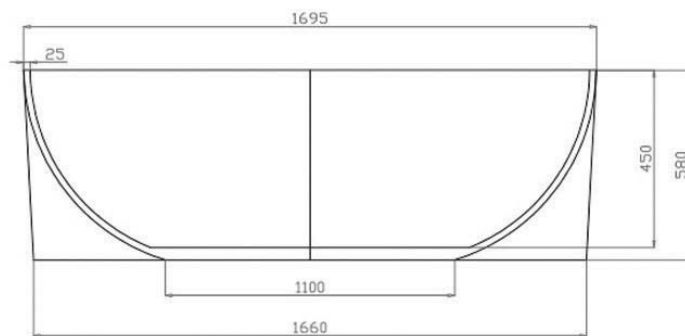

TOULON 169,5 x 88^{CM} 65^{kg} wit OPTOULON170 1964.00 €