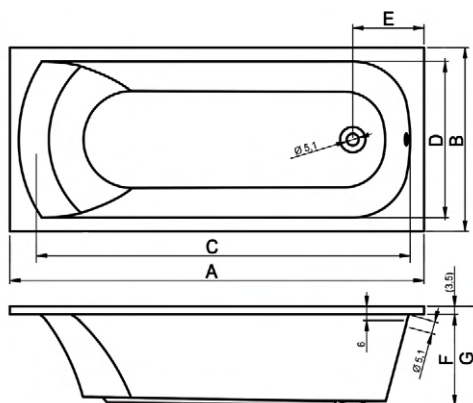

toebehoren

pootset	OPPOOTSET01U	22.00 €
automatische badgarnituur	OP58200000000	59.00 €
automatische badgarnituur verlengd zwart	RI208711	98.00 €
hoofdsteun 20 x 20 zilvergrijs	RI207044	64.00 €
hoofdsteun 20 x 20 zwart	RI207043	64.00 €

A	B	C	D	E	F	G
170	70	152.5	58	31	39.5	43
180	80	162.5	68	31	39.5	43

NAXOS

O-Plus bad in acryl, exclusief pootset.

NAXOS	180 x 80^{CM}	wit	OPNAXOS	504.00 €

toebehoren

pootset	OPPOOTSET01U	22.00 €
automatische badgarnituur verlengd	OP58050000054	67.00 €
automatische badgarnituur verlengd zwart	RI208711	98.00 €