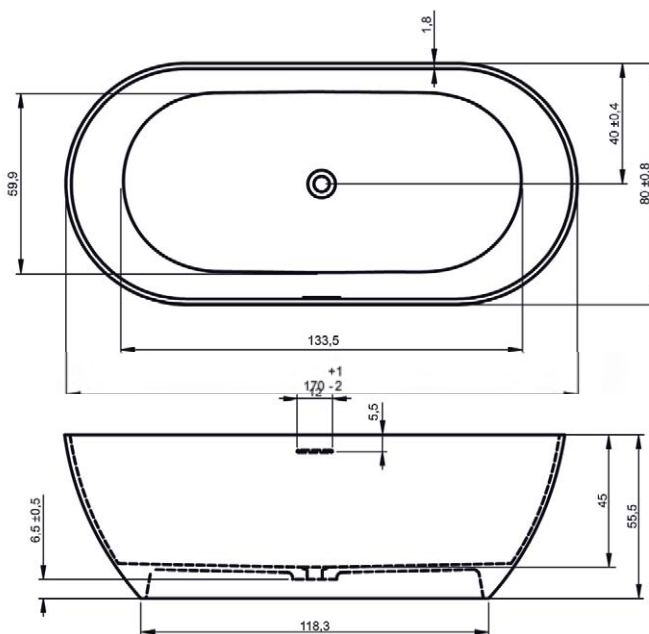

toebehoren

solid onderhoudspasta (navulling voor RI207709)	RI207710	33.00 €
zwarte cover voor pop-up	RI208699	61.00 €
meerprijs RAL-kleur		741.00 €
hoofdsteun zwart	RI207041	82.00 €
bamboo shelf zwart 67/71	RI211420	171.00 €
bamboo shelf wit 67/71	RI207003	171.00 €