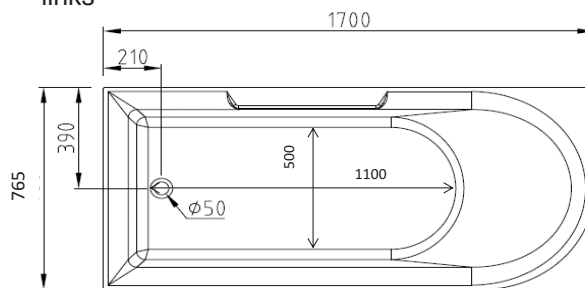

POROS

O-Plus budgetvriendelijke keuze: mooi en comfortabel halfvrijstaand bad in acryl voor de beste prijs. Sober ontwerp, afgeronde vormen en tijdloos. Inclusief automatische lediging.

POROS	170 x 78^{CM}	wit	rechts	OPF84293	1449.00 €
POROS	170 x 78^{CM}	wit	links	OPF84292	1449.00 €

toebehoren

sifon pvc 6/4" x 40	OPSIFOMEUBEL		19.00 €
afvoerflexibel Ø 40 mm	DBSPIRFLEX		19.59 €

links

rechts