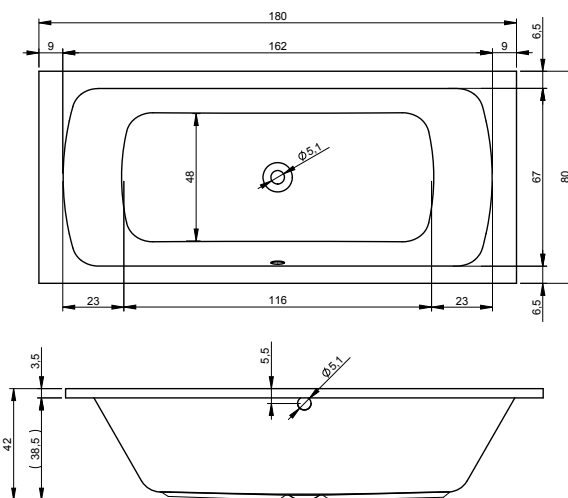

toebehoren

pootset	OPPOOTSET01U	22.00 €
automatische badgarnituur verlengd	OP58050000054	67.00 €
automatische badgarnituur verlengd zwart	RI208711	98.00 €
hoofdsteun zwart	RI207024	59.00 €