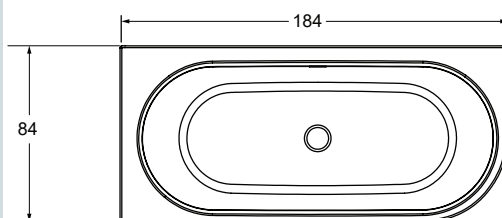

DESIRE CORNER

Het bad Desire Corner wordt geleverd incl. pootset, pop-up met sifon en overloopcover. Ook beschikbaar met led en Riho fall-systeem.

DESIRE CORNER	184 x 84^{CM}	34^{kg}	wit	rechts	RIB087001005	2028.00 €
DESIRE CORNER	184 x 84^{CM}	34^{kg}	wit	links	RIB088001005	2028.00 €
DESIRE CORNER LED	184x84^{CM}		wit	rechts	RIB087002005	2349.00 €
DESIRE CORNER LED	184x84^{CM}		wit	links	RIB088002005	2349.00 €
DESIRE CORNER FALL	184 x 84^{CM}		chrom	rechts	RIB087007005	2538.00 €
DESIRE CORNER FALL	184 x 84^{CM}		chrom	links	RIB088007005	2538.00 €

accessoires

hoofdkussen zwart	RI207052	87.00 €
hoofdkussen antraciet	RI207051	53.00 €
hoofdkussen wit	RI207050	53.00 €
bamboo shelf XL 74/78 wit	RI207004	177.00 €
bamboo shelf XL 74/78 zwart	RI211421	177.00 €