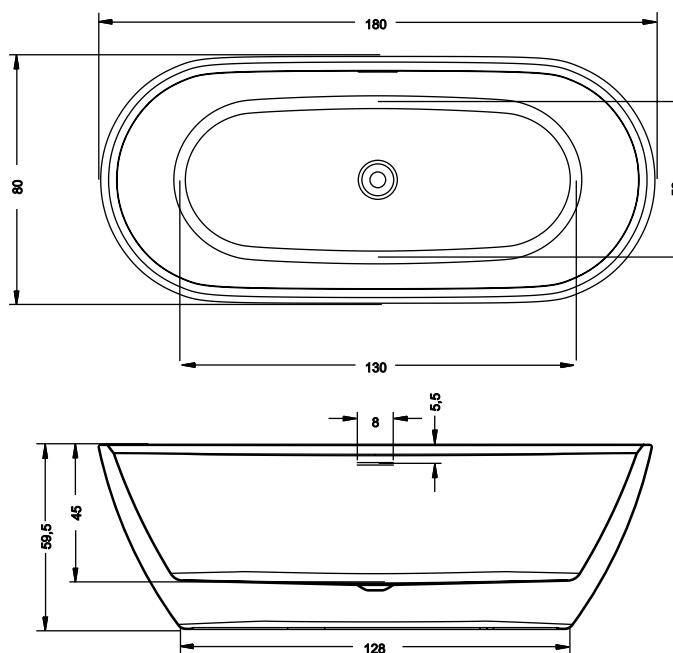

INSPIRE	180 x 80^{CM}	wit	RIB085001005	1953.00 €

toebehoren			
hoofdsteun antraciet		RI207051	53.00 €
set overloopcover + pop-up cover zwart		RI208603 + RI208708	62.00 €