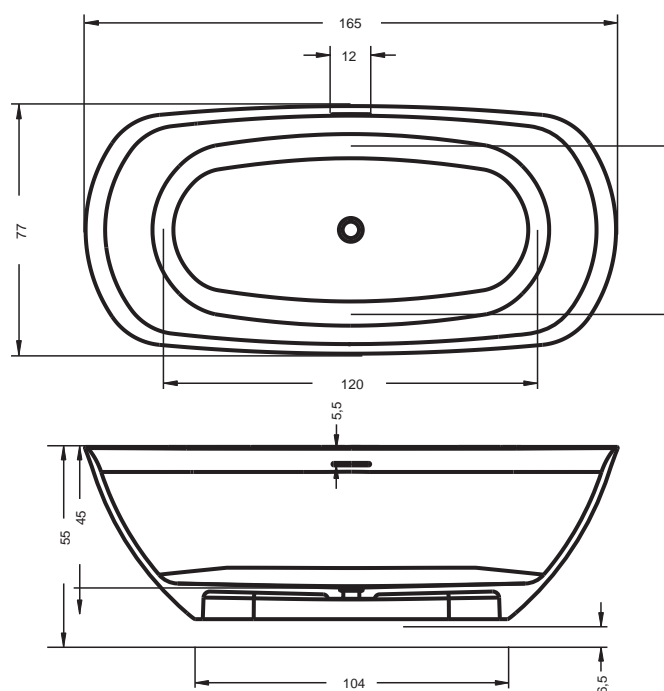

OVAL

Vrijstaand bad in solid surface, wordt geleverd met solid onderhoudsset, sifon en pop-upcover in mat wit. Nu ook verkrijgbaar in alle RAL-kleuren (tegen meerprijs)! Aan de buitenkant heeft u de keuze tussen hoogglans lak of zijdeglans lak. Aan de binnenkant blijft het bad mat wit.

OVAL	160 x 72^{CM}	131^{kg}	WIT	RIB129001105	3031.00 €
toebehoren					
solid onderhoudspasta (navulling voor RI207709)				RI207710	33.00 €
zwarte cover voor pop-up				RI208700	61.00 €
meerprijs RAL-kleur					741.00 €
hoofdkussen zwart				RI207041	82.00 €