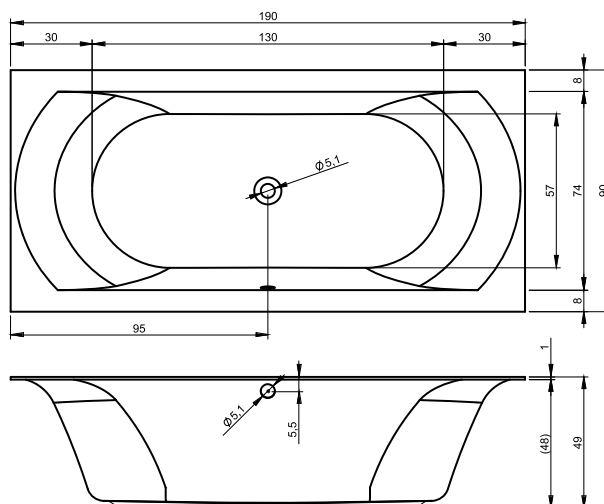

accessoires

hoofdsteun zilvergrijs	RI207036	81.00 €
hoofdsteun zwart	RI207035	81.00 €