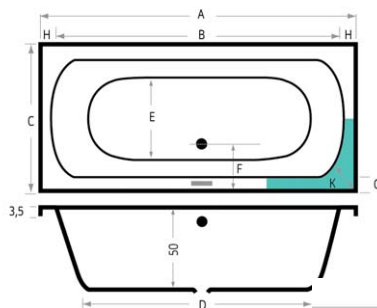

O-Plus luchtsysteem inbouwbad met pneumatische bediening met 12 luchtjets. Reinigingssysteem: jets met nablaasfunctie. Het systeem hoeft dus niet na iedere sessie gereinigd te worden.

CHILL 180 x 80^{CM} wit OPCHILWA-LP 1260.00 €

Maten									
lxbxd	A	B	C	D	E	F	G	H	K
180x80x50	180	168	80	122	55	26	7,5	6	18

CHILL COMBI