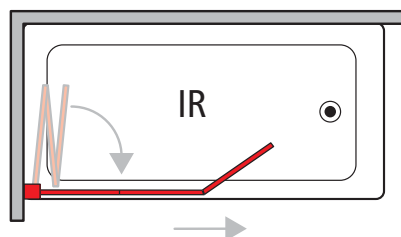

## ISCHIA

3-delige badvouwwand, acryl – motief waterdruppel,  
hoogte 140 cm, profielkleur wit gelakt, omkeerbaar.

ISCHIA

wit/acryl

OPISS1IR13310PN

287.00 €