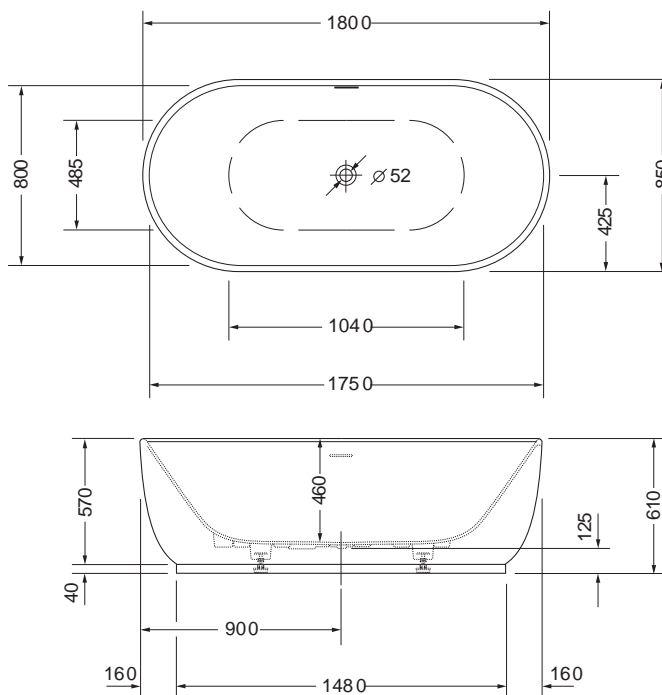

## LUV

Elegant vrijstaand bad in solid surface met naadloze ommanteling en frame, met 2 comfortabele rugsteunen, met speciale af- en overloop.

LUV	160 x 75 <sup>CM</sup>	115 <sup>KG</sup>	wit	DU700461000000000	5576.00 €
LUV	180 x 85 <sup>CM</sup>	133 <sup>KG</sup>	wit	DU700434000000000	6587.00 €