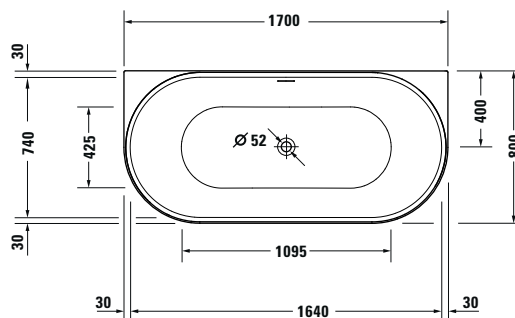

TOULON 169,5 x 88<sup>CM</sup> 65<sup>kg</sup> wit OPTOULON170  1964.00 €

## VENICE

Acryl back to wall bad, met geïntegreerde overloop en witte push-to-open afvoer. Inclusief poten.

VENICE (wit)	170 x 80 <sup>CM</sup>	OPVENICEB2W	1999.00 €
VENICE (wit)	150 x 75 <sup>CM</sup>	OPVENICEB2W150	1833.00 €