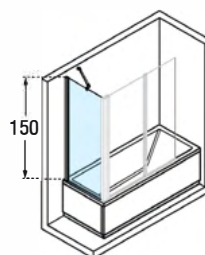

AURORA 2 2-DELIG SPATSCH.120X150
CM HELDER GLAS MATCHROOM

NOAURORAN2-1B

540.00 €