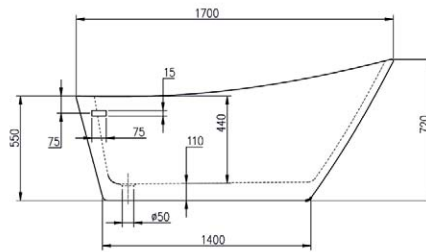

DIJON

Charmant vrijstaand acryl bad. Inclusief sifon en push-open plug in chroom.

DIJON	170 x 80^{CM}	wit	OPDIJON170	1936.00 €