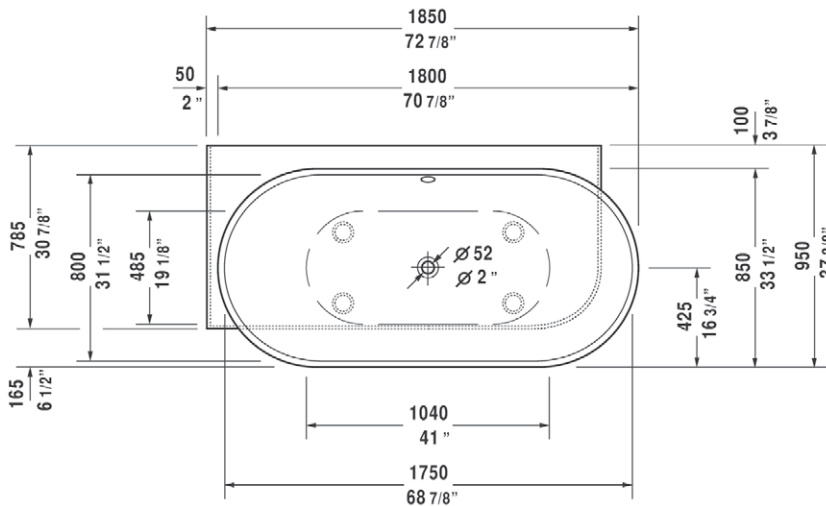

toebehoren

automatische badgarnituur verlengd	OP58050000054	67.00 €