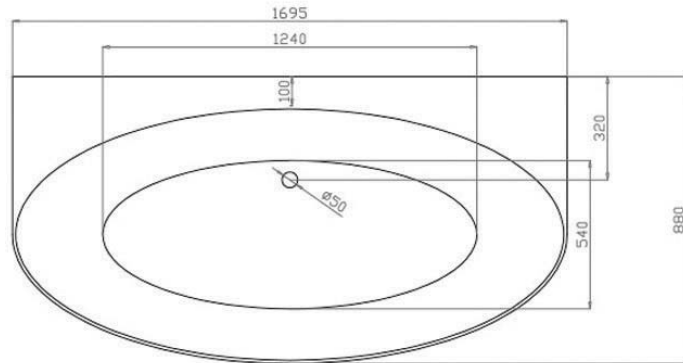

TOULON 169,5 x 88^{CM} 65^{kg} wit OPTOULON170 1964.00 €