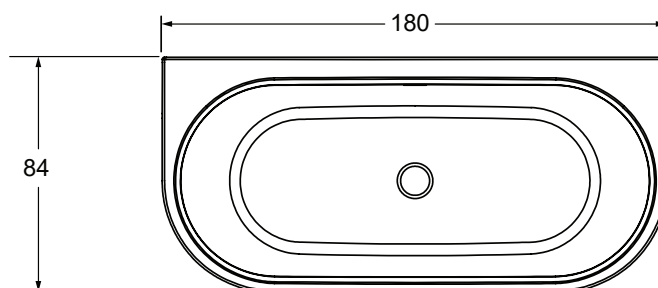

toebehoren

hoofdkussen antraciet	RI207051	53.00 €
hoofdkussen wit	RI207050	53.00 €
hoofdkussen softgel zwart	RI207052	87.00 €
bamboo shelf wit 74/78	RI207004	177.00 €
bamboo shelf zwart 74/78	RI211421	177.00 €