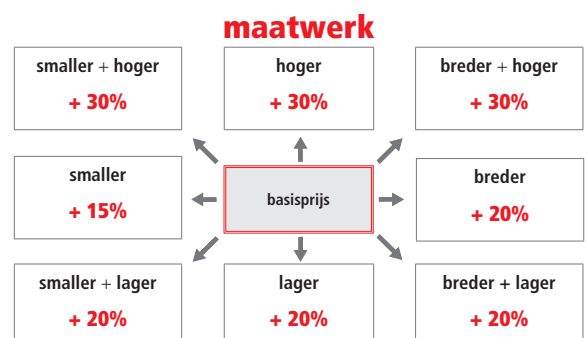

AFMETING IN CM	IS LINKS	ID RECHTS	ART.NR.	wit 10	chrom 30	chrom mat 50
				tr	tr	tr
70-72			070	€ 334,00	€ 440,00	€ 393,00
80-82			080	€ 349,00	€ 456,00	€ 409,00

Extra profielkleuren			prijs
	code	omschrijving	
	11	mat zwart	€ 90
	16	mat wit	€ 90
	40	glanzend goud	€ 140
	51	satijn zwart	€ 90
	54	glanzend rosé goud	€ 160
	55	glanzend zwart	€ 140
	90	titanium geborsteld	€ 120
	91	aluminium geborsteld	€ 120
	93	brons geborsteld	€ 140
	94	rosé goud geborsteld	€ 160
	95	zwart geborsteld	€ 120
	96	goud geborsteld	€ 140
	97	nikkel geborsteld	€ 140
	AG	antiek geborsteld goud	€ 215
	AR	antiek geborsteld rosé goud	€ 215
	OF	messaging fumé	€ 215

Voeg de prijs voor de extra profielkleur bij de prijs van de badwand in afwerking chrom (30).

Glasopties			prijs
	code	omschrijving	
	SA	Satijn	€ 110
	EC	Extra helder	€ 193
	FU	Fumé	€ 193
	FB	Bruin fumé	€ 193
	BS	Centrale satijnband	€ 151
	DE	Satijnglas met decor	€ 237
	AT	Antikalkbehandeling	€ 93
	RI	Helder reflecterend	€ 242
	RF	Reflecterend met fumé-effect	€ 242
	MR	Spiegelglas	€ 336
	R690067	Antikalk onderhoudskit	€ 81

Voeg de prijs van de extra glasoptie bij de prijs van de badwand.