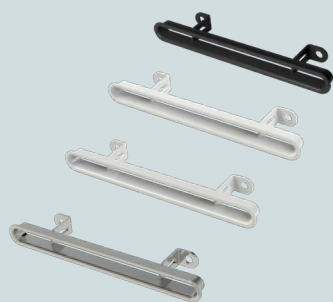

toebehoren

hoofdkussen antraciet	RI207051	53.00 €
hoofdkussen wit	RI207050	53.00 €
hoofdkussen softgel zwart	RI207052	87.00 €
bamboo shelf wit 74/78	RI207004	177.00 €
bamboo shelf zwart 74/78	RI211421	177.00 €