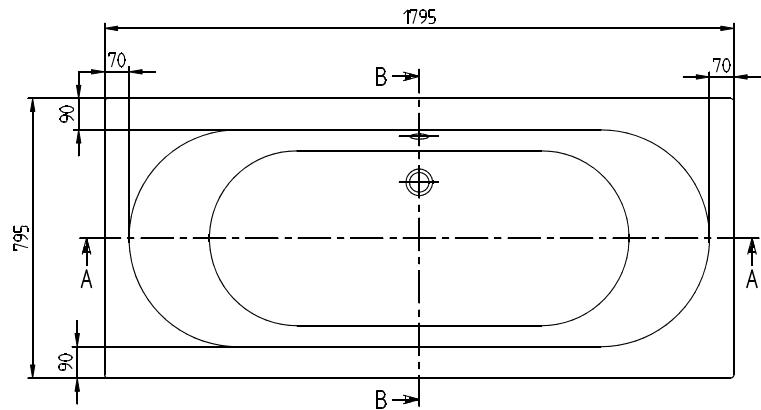

accessoires

handgrepen, 1 set = 2 stuks, chroom		VBU90170061	302.00 €
Multifunctioneel kussen 24 x 15 x 5 cm, XX= kleur in te vullen: PA (antraciet) // LK (Bali) en LL (Peru)		VBU906100XX	131.00 €