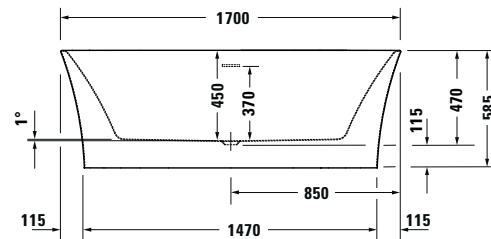

VENICE

Vrijstaand bad in acryl, met geïntegreerde overloop en witte push-to-open afvoer.
Inclusief poten.

VENICE	150 x 75^{CM}	wit	OPVENICE150	1833.00 €
VENICE	170 x 80^{CM}	wit	OPVENICE	1999.00 €