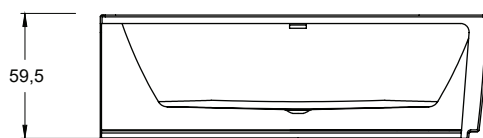

DESIRE CORNER

Het bad Desire Corner wordt geleverd incl. pootset, pop-up met sifon en overloopcover. Ook beschikbaar met led en Riho fall-systeem.

DESIRE CORNER	184 x 84^{CM}	34^{kg}	wit	rechts	RIB087001005	2028.00 €
DESIRE CORNER	184 x 84^{CM}	34^{kg}	wit	links	RIB088001005	2028.00 €
DESIRE CORNER LED	184x84^{CM}		wit	rechts	RIB087002005	2349.00 €
DESIRE CORNER LED	184x84^{CM}		wit	links	RIB088002005	2349.00 €
DESIRE CORNER FALL	184 x 84^{CM}		chrom	rechts	RIB087007005	2538.00 €
DESIRE CORNER FALL	184 x 84^{CM}		chrom	links	RIB088007005	2538.00 €

accessoires

hoofdkussen zwart	RI207052	87.00 €
hoofdkussen antraciet	RI207051	53.00 €
hoofdkussen wit	RI207050	53.00 €
bamboo shelf XL 74/78 wit	RI207004	177.00 €
bamboo shelf XL 74/78 zwart	RI211421	177.00 €