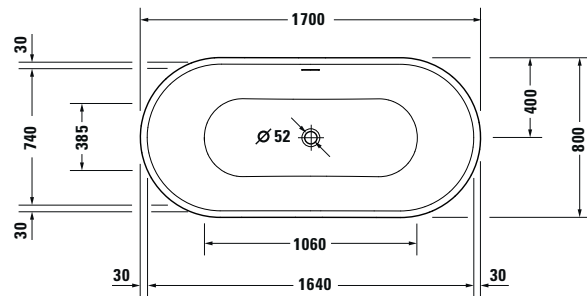

VENICE

Vrijstaand bad in acryl, met geïntegreerde overloop en witte push-to-open afvoer.
Inclusief poten.

VENICE	150 x 75^{CM}	wit	OPVENICE150	1833.00 €
VENICE	170 x 80^{CM}	wit	OPVENICE	1999.00 €