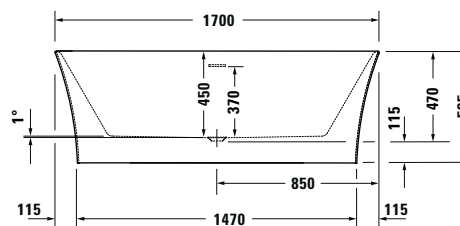

## VENICE

Acryl back to wall bad, met geïntegreerde overloop en witte push-to-open afvoer. Inclusief poten.

VENICE (wit)	170 x 80 <sup>CM</sup>	OPVENICEB2W	1999.00 €
VENICE (wit)	150 x 75 <sup>CM</sup>	OPVENICEB2W150	1833.00 €