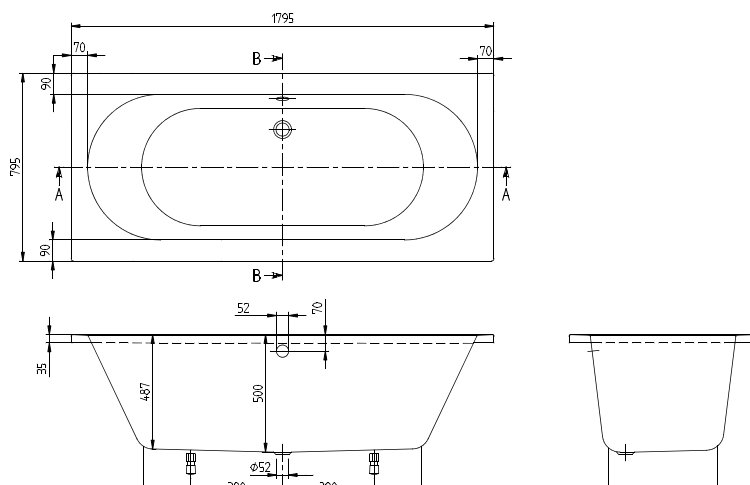

toebehoren

pootset	VBU99740000	35.00 €
afvoer- en overloopcombinatie chroom	OP5820000000	59.00 €