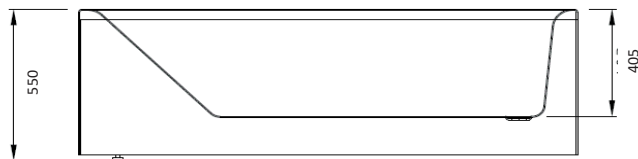

POROS

O-Plus budgetvriendelijke keuze: mooi en comfortabel halfvrijstaand bad in acryl voor de beste prijs. Sober ontwerp, afgeronde vormen en tijdloos. Inclusief automatische lediging.

POROS	170 x 78^{CM}	wit	rechts	OPF84293	1449.00 €
POROS	170 x 78^{CM}	wit	links	OPF84292	1449.00 €

toebehoren

sifon pvc 6/4" x 40	OPSIFOMEUBEL		19.00 €
afvoerflexibel Ø 40 mm	DBSPIRFLEX		19.59 €

links

rechts