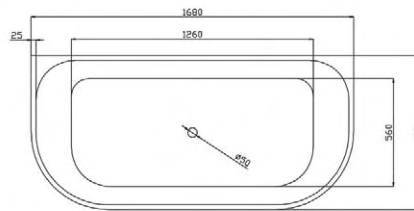

MACON

Wit acryl back to wall bad. Inclusief sifon en push-open plug in chroom.

MACON	170 x 80^{CM}	55^{kg}	wit	OPMACON170	1925.00 €