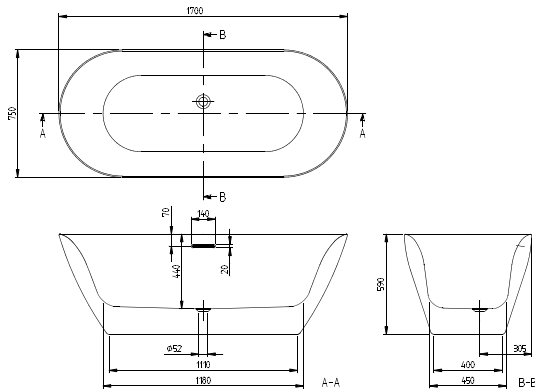

toebehoren & accessoires

Verlengde afvoer- en overloopcombinatie (afvoer wit, overloop wit)	VBU90959401	202.00 €
Verlengde afvoer- en overloopcombinatie (afvoer stone white, overloop stone white)	VBU909595RW	202.00 €
Multifunctioneel kussen 24 x 15 x 5 cm, XX= kleur in te vullen: PA (antraciet) // LK (Bali) en LL (Peru)	VBU906100XX	131.00 €

LOOP & FRIENDS OVAL DUO

Vrijstaand, naadloos designbad in acryl. Ook verkrijgbaar met "Colour on Demand".
Verschillende kleuren afvoer en overloop mogelijk. Raadpleeg catalogus V&B.

OVAL DUO	180 x 80^{CM}	wit	VBUBA180LOF9PD00V-01	2861.00 €
OVAL DUO	180 x 80^{CM}	stone white	VBUBA180LOF9PD00V-RW	3147.00 €

toebehoren & accessoires

Verlengde afvoer- en overloopcombinatie (afvoer wit, overloop wit)	VBU90959401	202.00 €
Verlengde afvoer- en overloopcombinatie (afvoer stone white, overloop stone white)	VBU909595RW	202.00 €
Multifunctioneel kussen 24 x 15 x 5 cm, XX= kleur in te vullen: PA (antraciet) // LK (Bali) en LL (Peru)	VBU906100XX	131.00 €