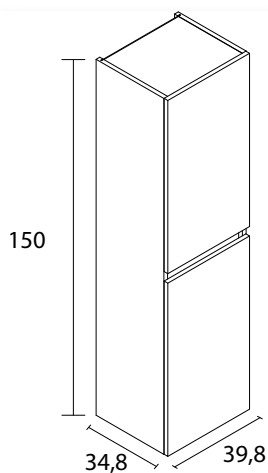

deuren omkeerbaar