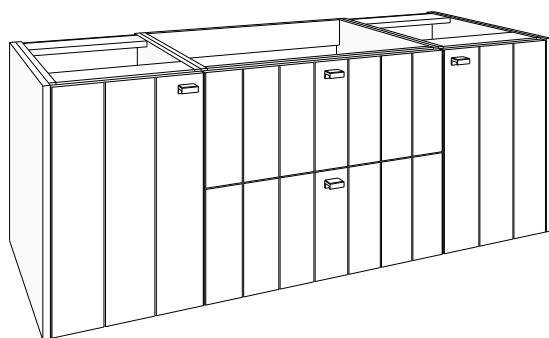

GREEPKLEUR BIJ BESTELLING VERMELDEN!
(zonder meerprijs):

Greep **GIX** = inox look geborsteld, **GZW** = mat zwart geborsteld, **GGD** = goud geborsteld

inclusief 1 houten legger in onderkast 50 cm

(40 + 80 + 40) x 60 x 50 cm bxhxd