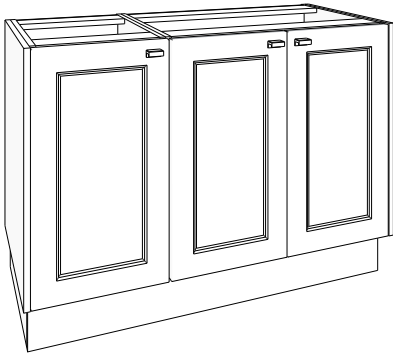

(40 + 80) x 86 x 50 cm bxhxd

onderkast combinatie 120 cm (40 + 80)
onderkast 40 cm 1 deur links + onderkast 80 cm 2 deuren

	W	OPYA120DDREW...	1545.00 €
	LG	OPYA120DDRELG...	1545.00 €
	AN	OPYA120DDREAN...	1545.00 €
	ZA	OPYA120DDREZA...	1545.00 €

GREEPKLEUR BIJ BESTELLING VERMELDEN!
(zonder meerprijs):

Greep **GIX** = inox look geborsteld, **GZW** = mat zwart geborsteld, **GGD** = goud geborsteld
inclusief 1 houten legger per onderkast