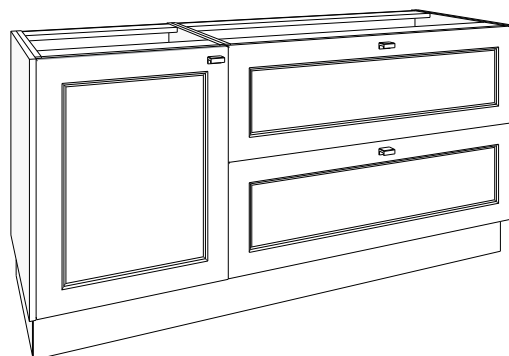

GREEPKLEUR BIJ BESTELLING VERMELDEN!

(zonder meerprijs):

Greep **GIX** = inox look geborsteld, **GZW** = mat zwart geborsteld, **GGD** = goud geborsteld

inclusief 1 houten legger per onderkast met deur

(60 + 120) x 86 x 50 cm bxhxd