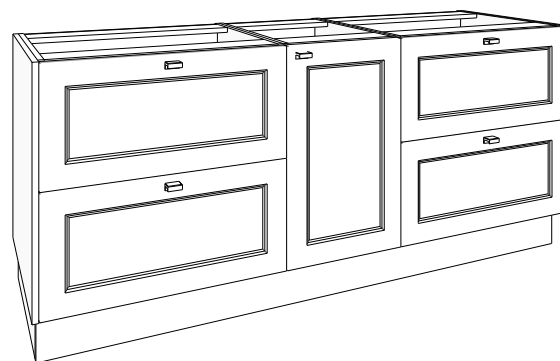

GREEPKLEUR BIJ BESTELLING VERMELDEN!

(zonder meerprijs):

Greep **GIX** = inox look geborsteld, **GZW** = mat zwart geborsteld, **GGD** = goud geborsteld

inclusief 1 houten legger in onderkast met deur

(80 + 40 + 80) x 86 x 50 cm bxhxd