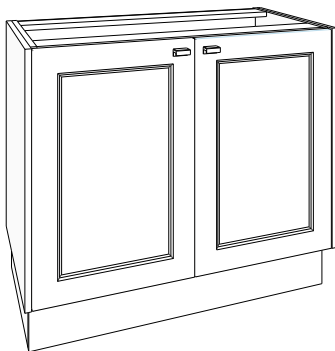

100 x 86 x 50 cm bxhxd

onderkast 100 cm, 2 deuren

	W	OPYA100DW...	1125.00 €
	LG	OPYA100DLG...	1125.00 €
	AN	OPYA100DAN...	1125.00 €
	ZA	OPYA100DZA...	1125.00 €

GREEPKLEUR BIJ BESTELLING VERMELDEN!
(zonder meerprijs):

Greep **GIX** = inox look geborsteld, **GZW** = mat zwart geborsteld, **GGD** = goud geborsteld
inclusief 1 houten legger in onderkast