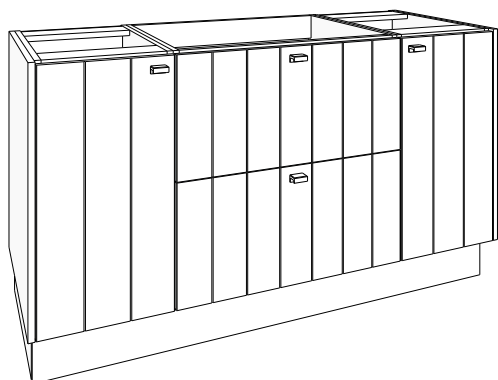

(zonder meerprijs):

Greep **GIX** = inox look geborsteld, **GZW** = mat zwart geborsteld, **GGD** = goud geborsteld

inclusief 1 houten legger in onderkast met deur

(40 + 80 + 40) x 86 x 50 cm bxhxd

ONDERKAST COMBINATIE 160 CM (40 + 80 + 40)