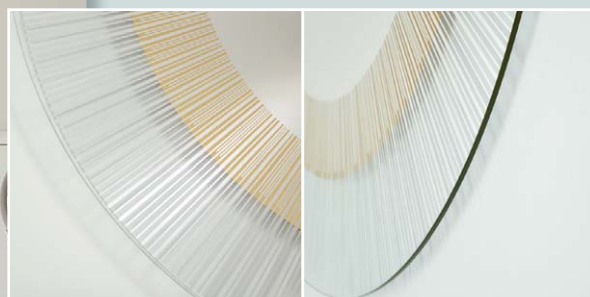

CREATIVE LINE

PERUGIA

afmeting:	art.nr.:	prijs:
101 X 98 cm (b x h)	OPPERUGIA	€ 675.00
101 X 98 cm (b x h)	OPPERUGIAW (met witte rand)	€ 675.00

Spiegel met boomstam motief, inclusief ophangstelsysteem

PRATO

afmeting:	art.nr.:	prijs:
Ø 105 cm (b x h)	OPPRATO	€ 713.00

Spiegel met straal motief, inclusief ophangstelsysteem