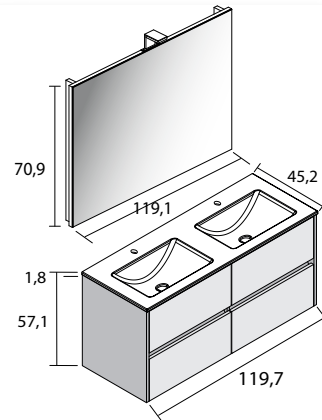

links: OPFPIDP0DP0S01L
rechts: OPFPIDP0DP0S01R

505.00 €

MILLY

- Meubel in witte hoogglanslak, verkrijgbaar in 60 - 80 - 100 - 120 cm.
- Onderkast met 2/4 greeploze lades en voorzien van het softclose systeem, diepte 45,2 cm.
- Kolomkast omkeerbaar met 2 deuren greeploos.
- Spiegelkast wordt geleverd samen met een combibox (schakelaar + stopcontact)
- Onderkast in combinatie met spiegel of spiegelkast inclusief 1 LED-verlichting
- 2 JAAR fabriekswaarborg
- Porseleinen wastafeltablet van 1,8 cm dikte; 46,4 cm diep
- De tabletten van 60, 80, 100 cm zijn voorzien van 1 waskom
- Het tablet van 120 cm is voorzien van 2 waskommen