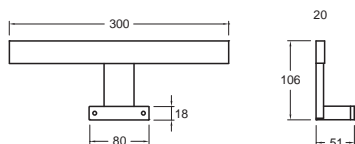

Verlichting LED

Led verlichtingsarmatuur met ingebouwde transfo. IP44, 5.5 Watt, 4200° Kelvin en 400 Lumen.

OPLIZA		96.00 €