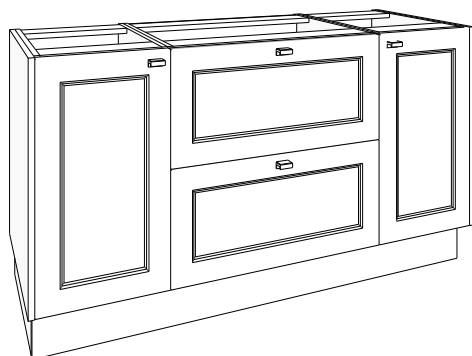

(40 + 80 + 40) x 86 x 50 cm bxhxd

onderkast combinatie 160 cm (40 + 80 + 40)

onderkast 40 cm 1 deur links + onderkast 80 cm 2 laden + onderkast 40 cm 1 deur rechts

☐	W	OPYA160DLDW...	2575.00 €
☐	LG	OPYA160DLDLG...	2575.00 €
☐	AN	OPYA160DL DAN...	2575.00 €
☐	ZA	OPYA160DL DZA...	2575.00 €

GREEPKLEUR BIJ BESTELLING VERMELDEN!

(zonder meerprijs):

Greep **GIX** = inox look geborsteld, **GZW** = mat zwart geborsteld, **GGD** = goud geborsteld

inclusief 1 houten legger per onderkast met deur