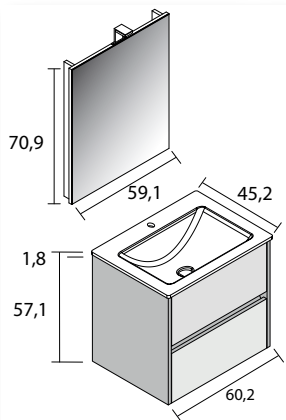

links: OPFPIDP0DP0S01L
rechts: OPFPIDP0DP0S01R

505.00 €

MILLY

- Meubel in witte hoogglanslak, verkrijgbaar in 60 - 80 - 100 - 120 cm.
- Onderkast met 2/4 greeploze lades en voorzien van het softclose systeem, diepte 45,2 cm.
- Kolomkast omkeerbaar met 2 deuren greeploos.
- Spiegelkast wordt geleverd samen met een combibox (schakelaar + stopcontact)
- Onderkast in combinatie met spiegel of spiegelkast inclusief 1 LED-verlichting
- 2 JAAR fabriekswaarborg
- Porseleinen wastafeltablet van 1,8 cm dikte; 46,4 cm diep
- De tabletten van 60, 80, 100 cm zijn voorzien van 1 waskom
- Het tablet van 120 cm is voorzien van 2 waskommen