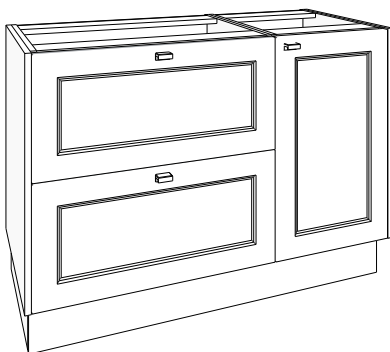

(80 + 40) x 86 x 50 cm bxhxd