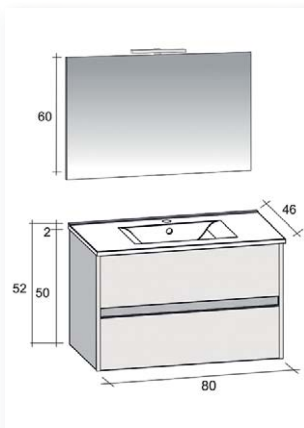

- Porseleinen wastafeltablet van maar 1,5 cm dikte.
- De tabletten 60 - 100 cm zijn voorzien van 1 waskom.
- Het tablet van 120 cm is voorzien van 2 waskommen.

TWIZZY 60 CM + SP
OPFPO060DP0DP0S01
815.00 €