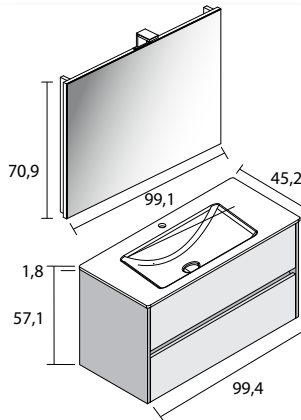

links: OPFPIDP0DP0S01L
rechts: OPFPIDP0DP0S01R

505.00 €

MILLY

- Meubel in witte hoogglanslak, verkrijgbaar in 60 - 80 - 100 - 120 cm.
- Onderkast met 2/4 greeploze lades en voorzien van het softclose systeem, diepte 45,2 cm.
- Kolomkast omkeerbaar met 2 deuren greeploos.
- Spiegelkast wordt geleverd samen met een combibox (schakelaar + stopcontact)
- Onderkast in combinatie met spiegel of spiegelkast inclusief 1 LED-verlichting
- 2 JAAR fabriekswaarborg
- Porseleinen wastafeltablet van 1,8 cm dikte; 46,4 cm diep
- De tabletten van 60, 80, 100 cm zijn voorzien van 1 waskom
- Het tablet van 120 cm is voorzien van 2 waskommen