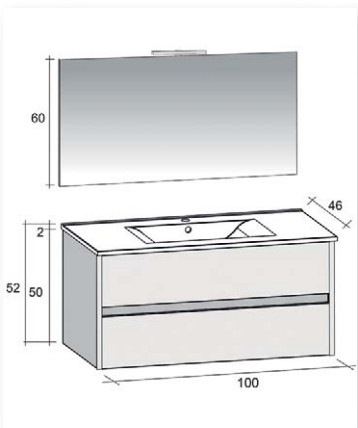

TWIZZY 100 CM + SP
OPFPO100DP0DP0S10
1068.00 €