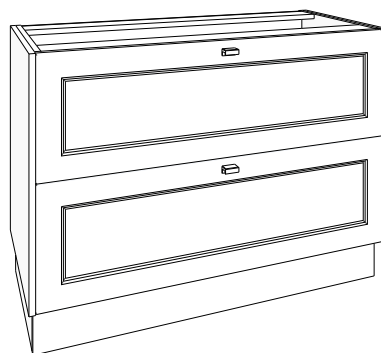

120 x 86 x 50 cm bxhxd

onderkast 80 cm, 2 laden

	W	OPYA80LW...	1570.00 €
	LG	OPYA80LLG...	1570.00 €
	AN	OPYA80LAN...	1570.00 €
	ZA	OPYA80LZA...	1570.00 €

GREEPKLEUR BIJ BESTELLING VERMELDEN!
(zonder meerprijs):

Greep **GIX** = inox look geborsteld, **GZW** = mat zwart geborsteld, **GGD** = goud geborsteld

onderkast 120 cm, 2 laden

	W	OPYA120LW...	1810.00 €
	LG	OPYA120LLG...	1810.00 €
	AN	OPYA120LAN...	1810.00 €
	ZA	OPYA120LZA...	1810.00 €

GREEPKLEUR BIJ BESTELLING VERMELDEN!
(zonder meerprijs):

Greep **GIX** = inox look geborsteld, **GZW** = mat zwart geborsteld, **GGD** = goud geborsteld