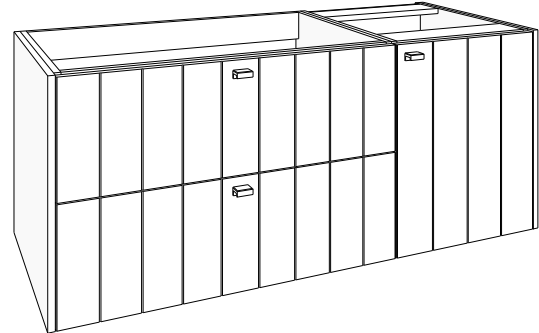

(100 + 50) x 60 x 50 cm bxhxd

onderkast combinatie 150 cm (100 + 50)

onderkast 100 cm 2 laden + onderkast 50 cm 1 deur rechts

○	W	OPOX600LD1500LIW...	1740.00 €
●	LG	OPOX600LD1500LILG...	1740.00 €
●	AN	OPOX600LD1500LIAN...	1740.00 €
●	ZA	OPOX600LD1500LIZA...	1740.00 €
●	BL	OPOX600LD1500LIBL...	1740.00 €

GREEPKLEUR BIJ BESTELLING VERMELDEN!
(zonder meerprijs):

Greep **GIX** = inox look geborsteld, **GZW** = mat zwart geborsteld, **GGD** = goud geborsteld

inclusief 1 houten legger in onderkast 50 cm