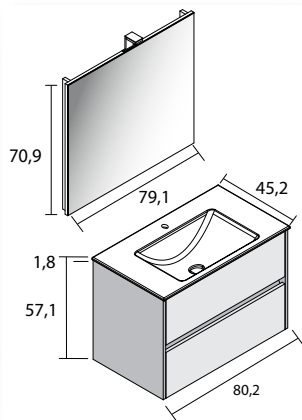

links: OPFPIDP0DP0S01L
rechts: OPFPIDP0DP0S01R

505.00 €

MILLY

- Meubel in witte hoogglanslak, verkrijgbaar in 60 - 80 - 100 - 120 cm.
- Onderkast met 2/4 greeploze lades en voorzien van het softclose systeem, diepte 45,2 cm.
- Kolomkast omkeerbaar met 2 deuren greeploos.
- Spiegelkast wordt geleverd samen met een combibox (schakelaar + stopcontact)
- Onderkast in combinatie met spiegel of spiegelkast inclusief 1 LED-verlichting
- 2 JAAR fabriekswaarborg
- Porseleinen wastafeltablet van 1,8 cm dikte; 46,4 cm diep
- De tabletten van 60, 80, 100 cm zijn voorzien van 1 waskom
- Het tablet van 120 cm is voorzien van 2 waskommen