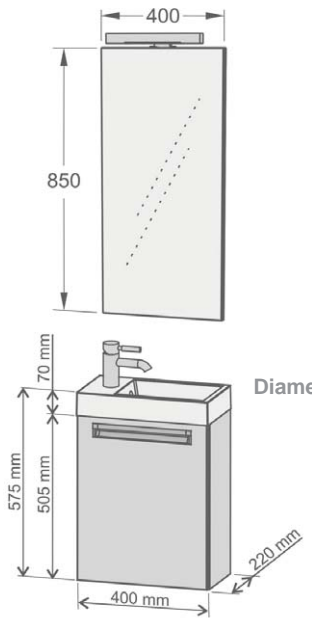

TWIZZY TOILETMEUBEL

wit hoogglans uitvoering
enkel in set verkrijgbaar!
set bestaande uit:
onderkastje met links of rechts draaiende deur, voorzien van softclose scharnieren en ingewerkte greep, handenwasser (omkeerbaar), spiegel en LED verlichting
exclusief kraan!

links: OPFPIDP0DP0S01L
rechts: OPFPIDP0DP0S01R

505.00 €