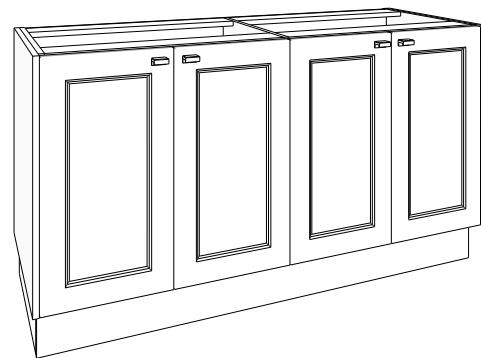

160 x 86 x 50 cm bxhxd

onderkast 160 cm, 4 deuren

	W	OPYA160DW...	1920.00 €
	LG	OPYA160DLG...	1920.00 €
	AN	OPYA160DAN...	1920.00 €
	ZA	OPYA160DZA...	1920.00 €

GREEPKLEUR BIJ BESTELLING VERMELDEN!
(zonder meerprijs):

Greep **GIX** = inox look geborsteld, **GZW** = mat zwart geborsteld, **GGD** = goud geborsteld
inclusief 1 houten legger per onderkast