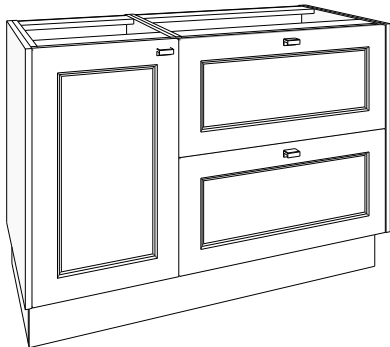

(40 + 80) x 86 x 50 cm bxhxd