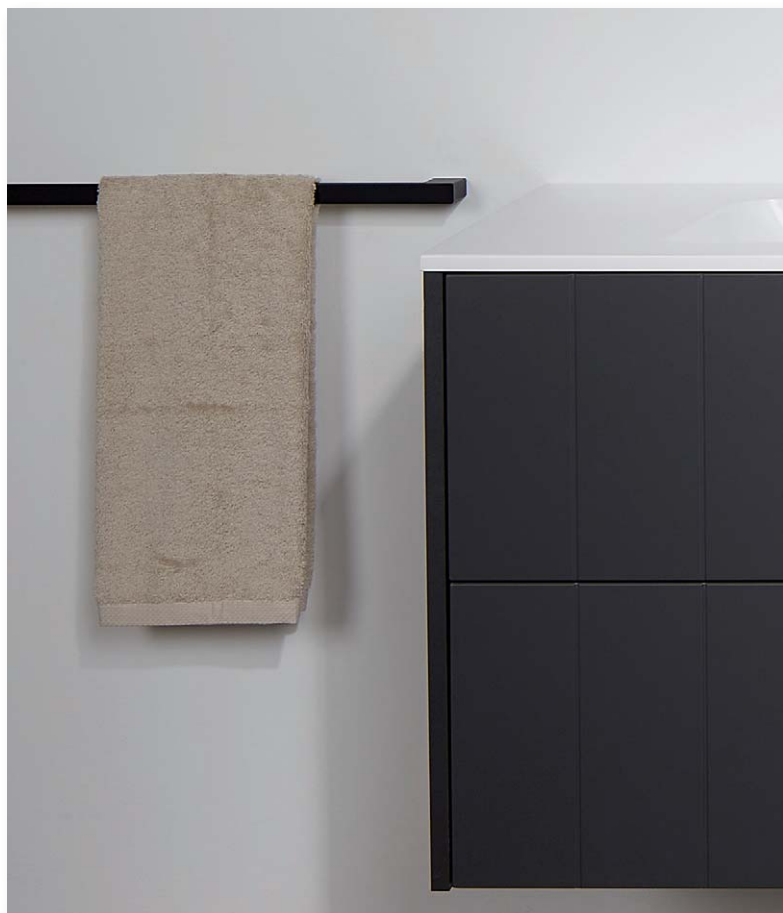

GREEPKLEUR BIJ BESTELLING VERMELDEN!
(zonder meerprijs):

Greep **GIX** = inox look geborsteld, **GZW** = mat zwart geborsteld, **GGD** = goud geborsteld

100 x 60 x 50 cm bxhxd

120 x 60 x 50 cm bxhxd

onderkast 100 cm, 2 laden