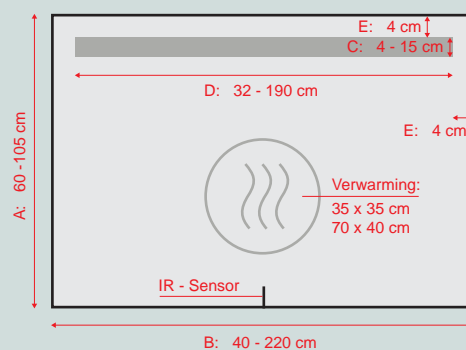

- led 3000° kelvin
- IP44 - CLASS II