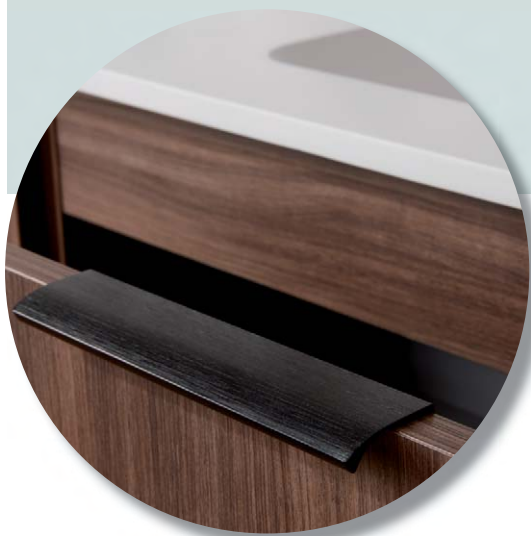

Breedtes: 35, 40, 45, 50, 60 of 80 cm

Omega

GREEP ES

CAT2023-00820230123

Prijzen toiletkasten en spiegelkasten kan u respectievelijk vinden op pagina 40-007 en 40-024.

Wastafeltabletten te vinden vanaf pagina 40-125.