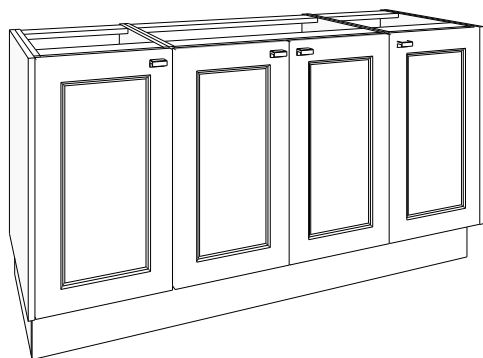

(40 + 80 + 40) x 86 x 50 cm bxhxd

onderkast combinatie 160 cm (40 + 80 + 40)

onderkast 40 cm 1 deur links + onderkast 80 cm 2 deuren + onderkast 40 cm 1 deur rechts

☐	W	OPYA160DDDW...	2070.00 €
☐	LG	OPYA160DDDLG...	2070.00 €
☐	AN	OPYA160DDDAN...	2070.00 €
☐	ZA	OPYA160DDDZA...	2070.00 €

GREEPKLEUR BIJ BESTELLING VERMELDEN!

(zonder meerprijs):

Greep **GIX** = inox look geborsteld, **GZW** = mat zwart geborsteld, **GGD** = goud geborsteld

inclusief 1 houten legger per onderkast