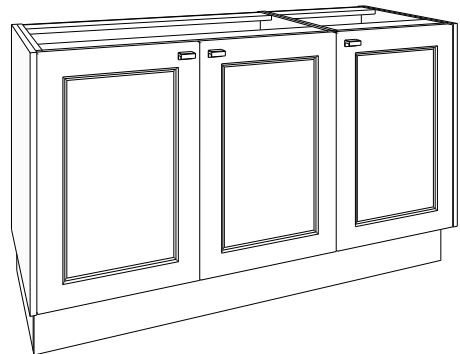

(100 + 50) x 86 x 50 cm bxhxd

onderkast combinatie 150 cm (100 + 50)
onderkast 100 cm 2 deuren + onderkast 50 cm 1 deur rechts

	W	OPYA150DDLW...	1715.00 €
	LG	OPYA150DDLILG...	1715.00 €
	AN	OPYA150DDLWIAN...	1715.00 €
	ZA	OPYA150DDLWIZA...	1715.00 €

GREEPKLEUR BIJ BESTELLING VERMELDEN!
(zonder meerprijs):

Greep **GIX** = inox look geborsteld, **GZW** = mat zwart geborsteld, **GGD** = goud geborsteld
inclusief 1 houten legger per onderkast