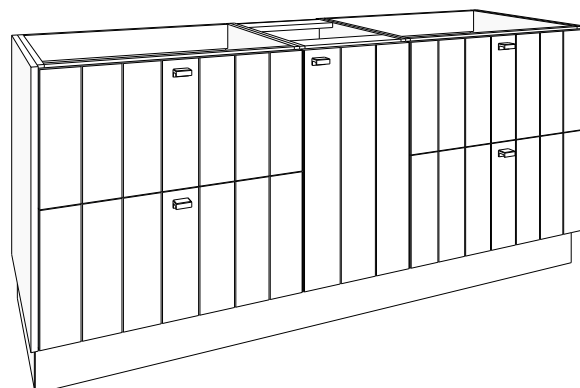

GREEPKLEUR BIJ BESTELLING VERMELDEN!

(zonder meerprijs):

Greep **GIX** = inox look geborsteld, **GZW** = mat zwart geborsteld, **GGD** = goud geborsteld

inclusief 1 houten legger in onderkast met deur

(80 + 40 + 80) x 86 x 50 cm bxhxd