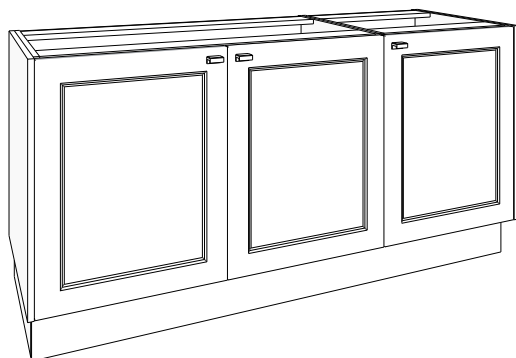

(120 + 60) x 86 x 50 cm bxhxd

onderkast combinatie 180 cm (120 + 60)

onderkast 120 cm 2 deuren + onderkast 60 cm 1 deur rechts

☐	W	OPYA180DDLW...	1910.00 €
☐	LG	OPYA180DDLILG...	1910.00 €
☐	AN	OPYA180DDLIAN...	1910.00 €
☐	ZA	OPYA180DDLIZA...	1910.00 €

GREEPKLEUR BIJ BESTELLING VERMELDEN!

(zonder meerprijs):

Greep **GIX** = inox look geborsteld, **GZW** = mat zwart geborsteld, **GGD** = goud geborsteld

inclusief 1 houten legger per onderkast