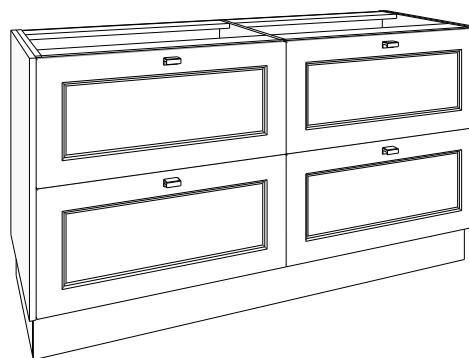

160 x 86 x 50 cm bxhxd

onderkast 100 cm, 2 laden

	W	OPYA100LW...	1690.00 €
	LG	OPYA100LLG...	1690.00 €
	AN	OPYA100LAN...	1690.00 €
	ZA	OPYA100LZA...	1690.00 €

GREEPKLEUR BIJ BESTELLING VERMELDEN!
(zonder meerprijs):

Greep **GIX** = inox look geborsteld, **GZW** = mat zwart geborsteld, **GGD** = goud geborsteld

onderkast 160 cm, 4 laden

	W	OPYA160LW...	3045.00 €
	LG	OPYA160LLG...	3045.00 €
	AN	OPYA160LAN...	3045.00 €
	ZA	OPYA160LZA...	3045.00 €

GREEPKLEUR BIJ BESTELLING VERMELDEN!
(zonder meerprijs):

Greep **GIX** = inox look geborsteld, **GZW** = mat zwart geborsteld, **GGD** = goud geborsteld