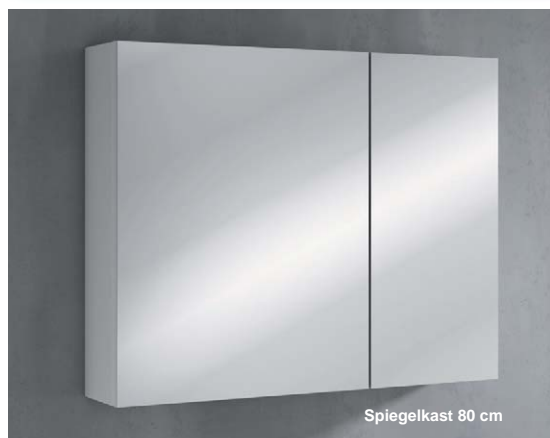

kolomkast in kleur blinkend wit

kolomkast in kleur kaneel

MEUBELN

Spiegelkast 80 cm

Spiegelkast 120 cm

Twizzy

- Meubel in witte hoogglanslak, verkrijgbaar in 60 - 80 - 100 - 120 cm breedte.
- Onderkast met 2/4 greeploze laden en voorzien van het softclose systeem.
- Kolomkast omkeerbaar met 1 lade en 2 deuren greeploos en softclose.
- Onderkast in combinatie met spiegel of spiegelkast, inclusief met 1 LED verlichting.
- Spiegelkast is extra voorzien van een schakelaar en een stopcontact.
- 2 JAAR fabriekswaarborg.