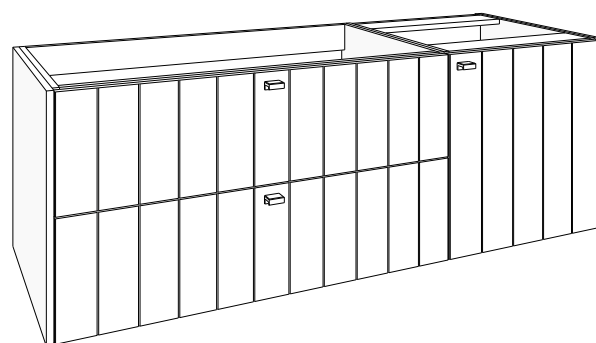

(120 + 60) x 60 x 50 cm bxhxd

onderkast combinatie 180 cm (120 + 60)

onderkast 120 cm 2 laden + onderkast 60 cm 1 deur rechts

	W	OPOX600LD1800LIW...	1880.00 €
	LG	OPOX600LD1800LILG...	1880.00 €
	AN	OPOX600LD1800LIAN...	1880.00 €
	ZA	OPOX600LD1800LIZA...	1880.00 €
	BL	OPOX600LD1800LIBL...	1880.00 €

GREEPKLEUR BIJ BESTELLING VERMELDEN!
(zonder meerprijs):

Greep **GIX** = inox look geborsteld, **GZW** = mat zwart geborsteld, **GGD** = goud geborsteld
inclusief 1 houten legger in onderkast 60 cm