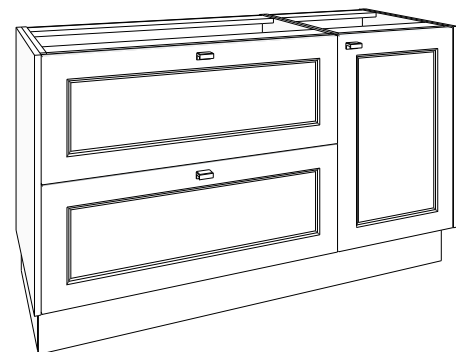

(100 + 50) x 86 x 50 cm bxhxd

onderkast combinatie 120 cm (80 + 40)
onderkast 80 cm 2 laden + onderkast 40 cm 1 deur rechts

☐	W	OPYA120LDLIW...	2090.00 €
☐	LG	OPYA120LDLILG...	2090.00 €
☐	AN	OPYA120LDLIAN...	2090.00 €
☐	ZA	OPYA120LDLIZA...	2090.00 €

GREEPKLEUR BIJ BESTELLING VERMELDEN!
(zonder meerprijs):

Greep **GIX** = inox look geborsteld, **GZW** = mat zwart geborsteld, **GGD** = goud geborsteld
inclusief 1 houten legger in onderkast met deur

onderkast combinatie 150 cm (100 + 50)
onderkast 100 cm 2 laden + onderkast 50 cm 1 deur rechts

☐	W	OPYA150LDLIW...	2255.00 €
☐	LG	OPYA150LDLILG...	2255.00 €
☐	AN	OPYA150LDLIAN...	2255.00 €
☐	ZA	OPYA150LDLIZA...	2255.00 €

GREEPKLEUR BIJ BESTELLING VERMELDEN!
(zonder meerprijs):

Greep **GIX** = inox look geborsteld, **GZW** = mat zwart geborsteld, **GGD** = goud geborsteld
inclusief 1 houten legger in onderkast met deur