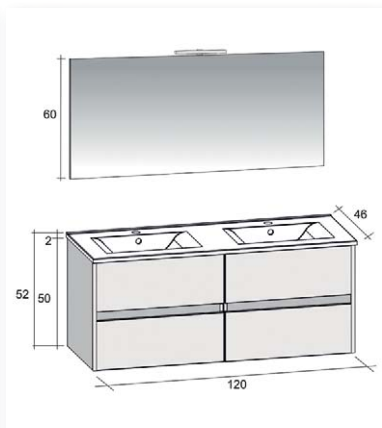

TWIZZY 120 CM + SP
OPFPO120DP0DP0S15
1644.00 €