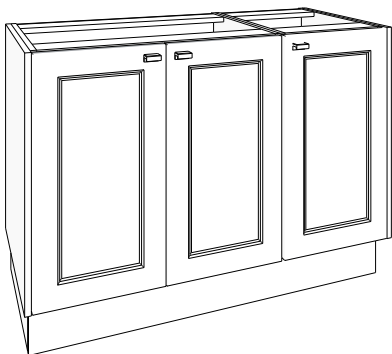

(80 + 40) x 86 x 50 cm bxhxd

onderkast combinatie 120 cm (80 + 40)
onderkast 80 cm 2 deuren + onderkast 40 cm 1 deur rechts

	W	OPYA120DDLW...	1545.00 €
	LG	OPYA120DDLILG...	1545.00 €
	AN	OPYA120DDLWIAN...	1545.00 €
	ZA	OPYA120DDLWIZA...	1545.00 €

GREEPKLEUR BIJ BESTELLING VERMELDEN!
(zonder meerprijs):

Greep **GIX** = inox look geborsteld, **GZW** = mat zwart geborsteld, **GGD** = goud geborsteld
inclusief 1 houten legger per onderkast