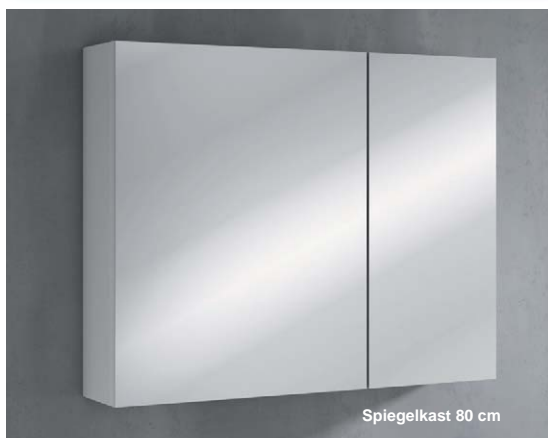

Spiegelkast 80 cm

Spiegelkast 120 cm

LOUNGE

- Meubel LOUNGE wordt steeds in set aangeboden: meubel bestaat uit onderkast met twee blinkende, greeploze deuren (4 deuren voor afmeting 120 cm), porseleinen wastafeltablet, spiegel of spiegelkast, 1 led opzetverlichting (OPLIZA) (2 verlichtingen bij meubel van 120 cm) en een combibox met schakelaar en stopcontact (OPCB).
- Inox grepen worden standaard meegeleverd en kunnen al dan niet geplaatst worden.
- Meubelset is verkrijgbaar in 60 - 80 - 90 - 120 cm, onderkasten zijn 45 cm diep en 55 cm hoog.
- Scharnieren en ladegeleiders van het merk Hettich.
- LOUNGE kolomkast: 34,5x120x27 cm (bxhxd), niet omkeerbaar, rechtse scharnieren, kolomkast met twee deuren. In optie te bestellen.
- Spiegelkast heeft dezelfde kleur als de onderkast. Asymmetrische spiegeldeuren voor breedtes van 60 t.e.m. 90 cm. Drie spiegeldeuren voor breedte 120 cm. Houten leggers. Enkelzijdige spiegeldeuren. Spiegeldeuren niet omwisselbaar.
- Porseleinen meubelwastafel glanzend wit, 1,8 cm dik, 1 waskom met overloop voor breedtes van 60 tot 90 cm en 2 waskommen met overloop voor de versie van 120 cm.
- Verkrijgbaar in vier verschillende kleuren: blinkend wit, blinkend grijs, lichtbruin en kaneel.