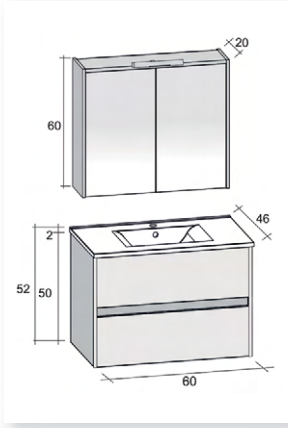

TWIZZY 60 CM +SPK
OPFPO060DP0DP0S03
952.00 €