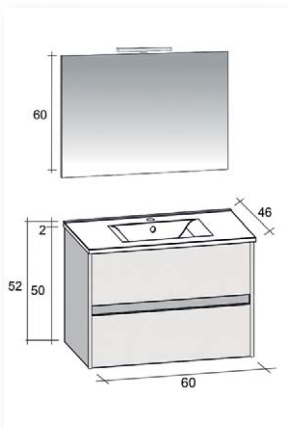

TWIZZY 60 CM + SP
OPFPO060DP0DP0S01
815.00 €