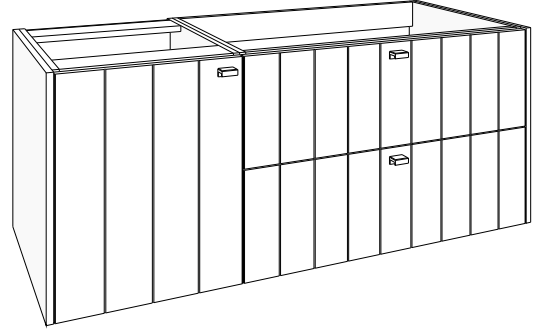

(50 + 100) x 60 x 50 cm bxhxd

onderkast combinatie 150 cm (50 + 100)

onderkast 50 cm 1 deur links + onderkast 100 cm 2 laden

○	W	OPOX600DL1500REW...	1740.00 €
●	LG	OPOX600DL1500RELG...	1740.00 €
●	AN	OPOX600DL1500REAN...	1740.00 €
●	ZA	OPOX600DL1500REZA...	1740.00 €
●	BL	OPOX600DL1500REBL...	1740.00 €

GREEPKLEUR BIJ BESTELLING VERMELDEN!
(zonder meerprijs):

Greep **GIX** = inox look geborsteld, **GZW** = mat zwart geborsteld, **GGD** = goud geborsteld

inclusief 1 houten legger in onderkast 50 cm