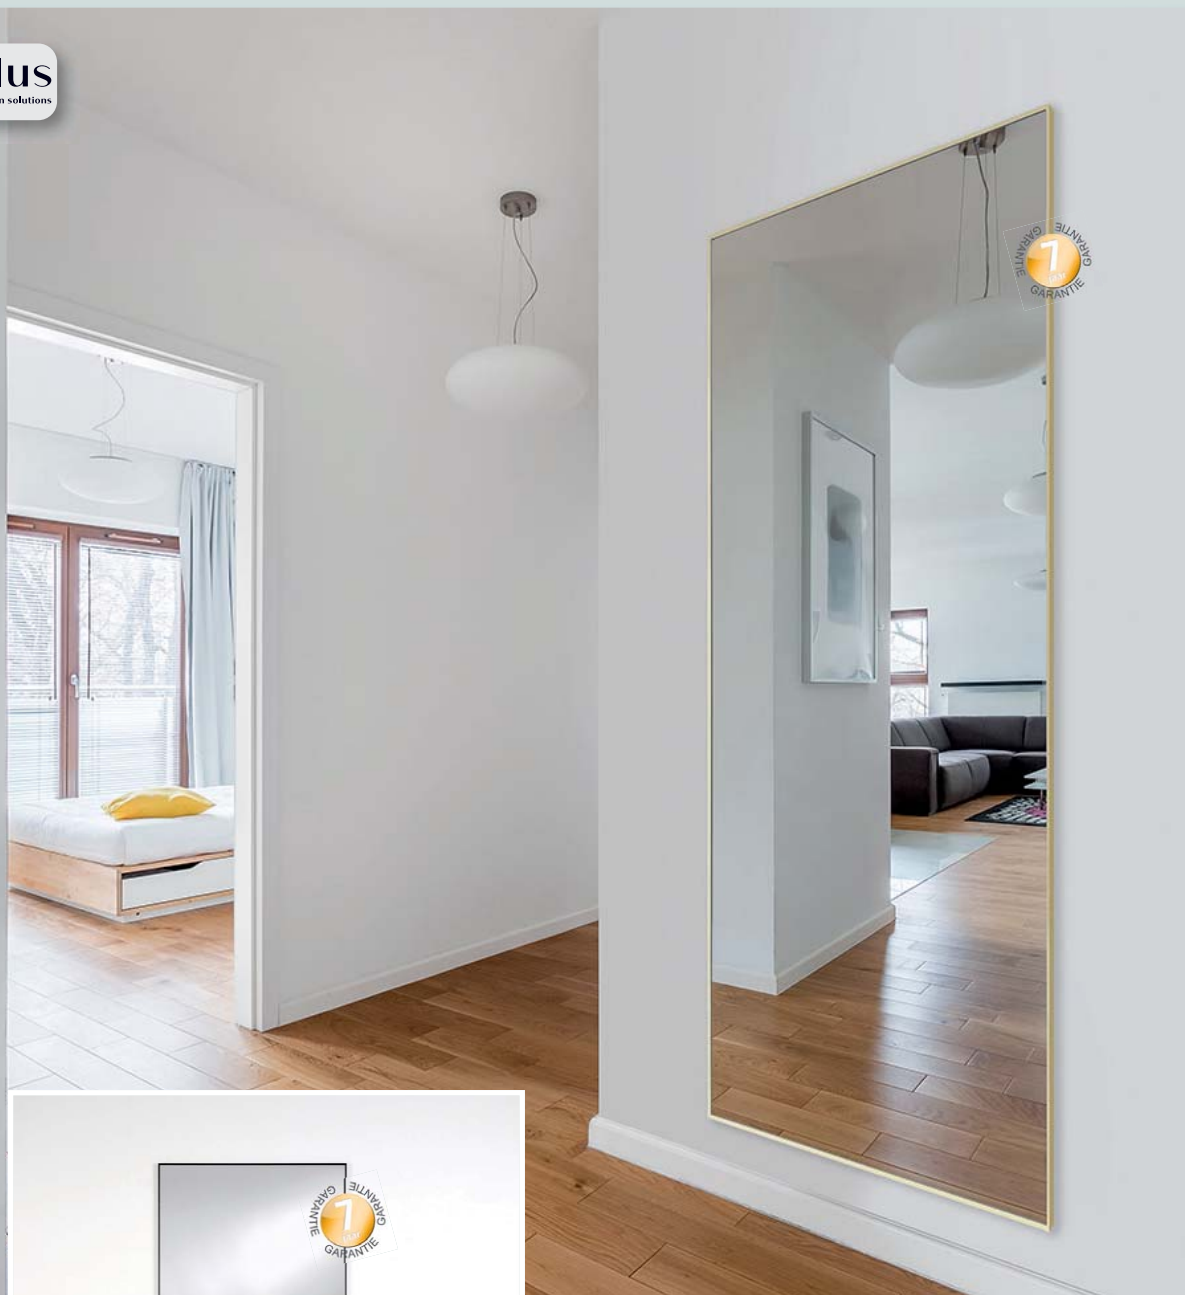

FRAME

LUCCA GOLD / LUCCA BLACK

O-Plus
Bathroom & Kitchen solutions

MEUBELN

LUCCA GOLD

afmeting:	art.nr.:	prijs:
80 cm x 120 cm (b x h)	OPLUCCAGX	€ 468.00
80 cm x 175 cm (b x h)	OPLUCCAGXL	€ 644.00
40 cm x 175 cm (b x h)	OPLUCCAGS	€ 497.00