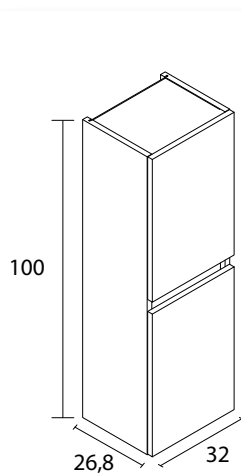

deuren omkeerbaar

MILLY KOLOM 150

OPMILLY-K350

316.00 €

MILLY KOLOM 100

OPMILLY-K270

279.00 €

MEUBELEN