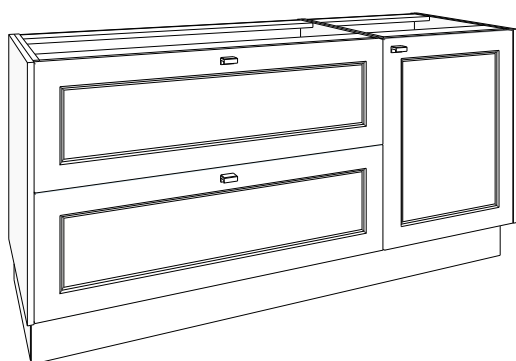

GREEPKLEUR BIJ BESTELLING VERMELDEN!

(zonder meerprijs):

Greep **GIX** = inox look geborsteld, **GZW** = mat zwart geborsteld, **GGD** = goud geborsteld

inclusief 1 houten legger in onderkast met deur

(120 + 60) x 86 x 50 cm bxhxd