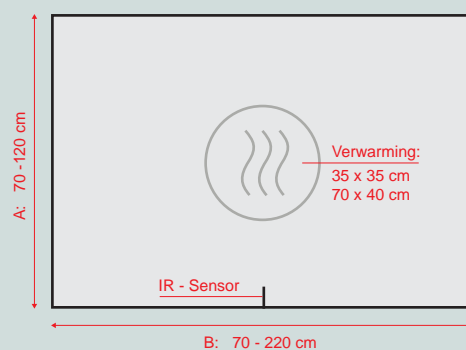

- led 4000° - 4500° kelvin
- IP44 - CLASS II