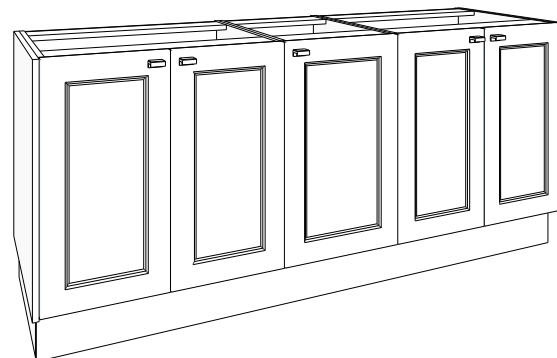

(80 + 40 + 80) x 86 x 50 cm bxhxd

onderkast combinatie 200 cm (80 + 40 + 80)

onderkast 80 cm 2 deuren + onderkast 40 cm 1 deur rechts + onderkast 80 cm 2 deuren

☐	W	OPYA200DDDW...	2545.00 €
☐	LG	OPYA200DDDLG...	2545.00 €
☐	AN	OPYA200DDDAN...	2545.00 €
☐	ZA	OPYA200DDDZA...	2545.00 €

GREEPKLEUR BIJ BESTELLING VERMELDEN!

(zonder meerprijs):

Greep **GIX** = inox look geborsteld, **GZW** = mat zwart geborsteld, **GGD** = goud geborsteld

inclusief 1 houten legger per onderkast