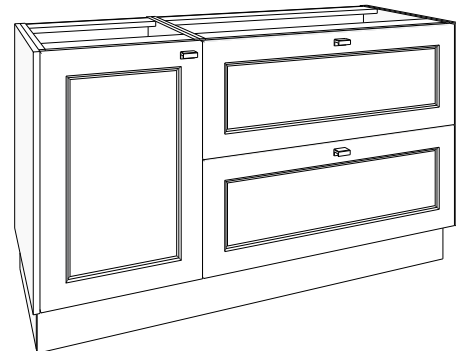

(50 + 100) x 86 x 50 cm bxhxd

onderkast combinatie 120 cm (40 + 80)
onderkast 40 cm 1 deur links + onderkast 80 cm 2 laden

☐	W	OPYA120DLREW...	2090.00 €
☐	LG	OPYA120DLRELG...	2090.00 €
☐	AN	OPYA120DLREAN...	2090.00 €
☐	ZA	OPYA120DLREZA...	2090.00 €

GREEPKLEUR BIJ BESTELLING VERMELDEN!
(zonder meerprijs):

Greep **GIX** = inox look geborsteld, **GZW** = mat zwart geborsteld, **GGD** = goud geborsteld
inclusief 1 houten legger in onderkast met deur

onderkast combinatie 150 cm (50 + 100)
onderkast 50 cm 1 deur links + onderkast 100 cm 2 laden

☐	W	OPYA150DLREW...	2255.00 €
☐	LG	OPYA150DLRELG...	2255.00 €
☐	AN	OPYA150DLREAN...	2255.00 €
☐	ZA	OPYA150DLREZA...	2255.00 €

GREEPKLEUR BIJ BESTELLING VERMELDEN!
(zonder meerprijs):

Greep **GIX** = inox look geborsteld, **GZW** = mat zwart geborsteld, **GGD** = goud geborsteld
inclusief 1 houten legger in onderkast met deur