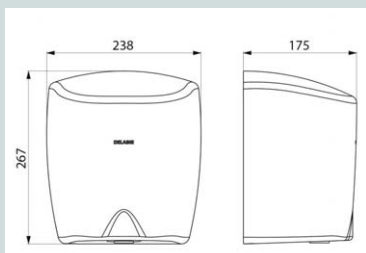

Highflow handendroger

DE510622W

571.00 €

HIGHFLOW handendroger met dubbele luchtstraal. Verstevigd model. Bacteriostatisch RVS 304 geëpoxeerd wit.

Verlicht centraal mondstuk met dubbele luchtstraal, gericht op de handen, aan meer dan 230 km/h. Ultrasnelle droogtijd: 10 tot 12 seconden. Keuze warme of koude lucht a.d.h.v. verborgen schakelaar. Automatische inwerkingstelling d.m.v. infrarood detectie. Intelligente technologie: sluit automatisch bij het verwijderen van de handen. Antiblokkeerveiligheid: stopt automatisch bij ononderbroken gebruik langer dan 60 seconden. Vandalbestendig: aluminium kader, eenvoudig te reinigen: uit één stuk gevormde afdekplaat. Afmetingen: 175 x 238 x 267 mm, gewicht: 4 kg, luchtverplaatsing: 39 l/s, lichtsnelheid: 230 km/h, beperkt energieverbruik: 1350 W, geluidsniveau: 70 dBA, klasse I, IP23, CE, garantie: 3 jaar.

DELABIE

Highflow handendroger

DE510622BK

657.00 €

HIGHFLOW handendroger met dubbele luchtstraal. Verstevigd model. Bacteriostatisch RVS 304 mat zwart.

Verlicht centraal mondstuk met dubbele luchtstraal, gericht op de handen, aan meer dan 230 km/h. Ultrasnelle droogtijd: 10 tot 12 seconden. Keuze warme of koude lucht a.d.h.v. verborgen schakelaar. Automatische inwerkingstelling d.m.v. infrarood detectie. Intelligente technologie: sluit automatisch bij het verwijderen van de handen. Antiblokkeerveiligheid: stopt automatisch bij ononderbroken gebruik langer dan 60 seconden. Vandalbestendig: aluminium kader, eenvoudig te reinigen: uit één stuk gevormde afdekplaat. Afmetingen: 175 x 238 x 267 mm, gewicht: 4 kg, luchtverplaatsing: 39 l/s, luchtsnelheid: 230 km/h, beperkt energieverbruik: 1350 W, geluidsniveau: 70 dBA, klasse I, IP23, CE, garantie: 3 jaar.