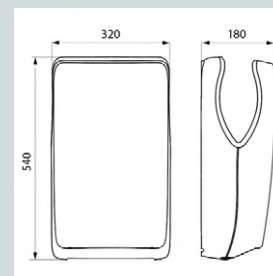

DELABIE

Speedjet 2 handendroger

DE510624C

1271.00 €

SPEEDJET 2 handendroger met dubbele luchtstraal. Antraciet grijs.

Contactloze elektronische handendroger met ultrasnelle droogtijd: 10 tot 12 seconden. Comfort: warme lucht. Antibacterieel ABS voor een maximale hygiëne. Afneembaar waterreservoir waardoor er geen waterdruppels op de muur of op de vloer terechtkomen: gemakkelijk in onderhoud. HEPA filter: 99,99% van de bacteriën in de lucht wordt opgevangen. Automatische inwerkingstelling d.m.v. infrarood detectie. Intelligente technologie: sluit automatisch bij het verwijderen van de handen. Antiblokkeerveiligheid: stopt automatisch bij ononderbroken gebruik langer dan 30 seconden. Afmetingen: 180 x 320 x 540 mm. Gewicht: 6,83 kg. Energiebesparing: de verwarmingsweerstand stopt automatisch vanaf een temperatuur > 25°C. Beperkt energieverbruik: vermogen 1.050 W in modus zonder verwarming, 1.550 W in verwarmingsmodus. 230 V~ / 50 Hz. Luchtverplaatsing: 61 l/seconde. Luchtsnelheid: 540 km/h. Geluidsniveau: 66 dBA. Klasse II, IP21. CE. 3 jaar garantie.