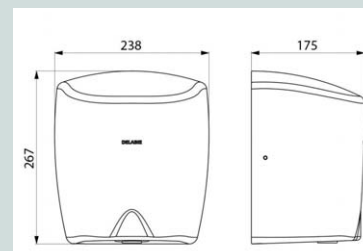

Highflow handendroger

DE510622S

571.00 €

HIGHFLOW handendroger met dubbele luchtstraal. Verstevigd model. Bacteriostatisch RVS 304 mat gepolijst.

Verlicht centraal mondstuk met dubbele luchtstraal, gericht op de handen, aan meer dan 230 km/h. Ultrasnelle droogtijd: 10 tot 12 seconden. Keuze warme of koude lucht a.d.h.v. verborgen schakelaar. Automatische inwerkingstelling d.m.v. infrarood detectie. Intelligente technologie: sluit automatisch bij het verwijderen van de handen. Antiblokkeerveiligheid: stopt automatisch bij ononderbroken gebruik langer dan 60 seconden. Vandalbestendig: aluminium kader, eenvoudig te reinigen: uit één stuk gevormde afdekplaat. Afmetingen: 175 x 238 x 267 mm, gewicht: 4 kg, luchtverplaatsing: 39 l/s, lichtsnelheid: 230 km/h, beperkt energieverbruik: 1350 W, geluidsniveau: 75-80 dBA, klasse I, IP23, CE, garantie: 3 jaar.

Highflow handendroger

DE510622W

571.00 €

HIGHFLOW handendroger met dubbele luchtstraal. Verstevigd model. Bacteriostatisch RVS 304 geëpoxeerd wit.

Verlicht centraal mondstuk met dubbele luchtstraal, gericht op de handen, aan meer dan 230 km/h. Ultrasnelle droogtijd: 10 tot 12 seconden. Keuze warme of koude lucht a.d.h.v. verborgen schakelaar. Automatische inwerkingstelling d.m.v. infrarood detectie. Intelligente technologie: sluit automatisch bij het verwijderen van de handen. Antiblokkeerveiligheid: stopt automatisch bij ononderbroken gebruik langer dan 60 seconden. Vandalbestendig: aluminium kader, eenvoudig te reinigen: uit één stuk gevormde afdekplaat. Afmetingen: 175 x 238 x 267 mm, gewicht: 4 kg, luchtverplaatsing: 39 l/s, lichtsnelheid: 230 km/h, beperkt energieverbruik: 1350 W, geluidsniveau: 70 dBA, klasse I, IP23, CE, garantie: 3 jaar.