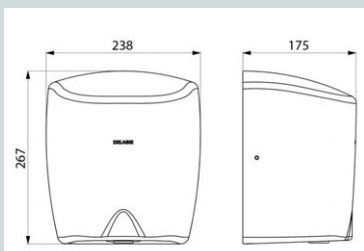

360.00 €

Met softclose, demonteerbaar, mat wit zijte antislip met bevestiging en voet.
Afmeting : 443x450x480. Maximale aanbevolen belasting : 135kg

DELABIE

DELABIE

DELABIE

Highflow handendroger

DE510622

571.00 €

HIGHFLOW handendroger met dubbele luchtstraal. Verstevigd model. Bacteriostatisch RVS 304 glanzend gepolijst.

Verlicht centraal mondstuk met dubbele luchtstraal, gericht op de handen, aan meer dan 230 km/h. Ultrasnelle droogtijd: 10 tot 12 seconden. Keuze warme of koude lucht a.d.h.v. verborgen schakelaar. Automatische inwerkingstelling d.m.v. infrarood detectie. Intelligente technologie: sluit automatisch bij het verwijderen van de handen. Antiblokkeerveiligheid: stopt automatisch bij ononderbroken gebruik langer dan 60 seconden. Vandalbestendig: aluminium kader, eenvoudig te reinigen: uit één stuk gevormde afdekplaat. Afmetingen: 175 x 238 x 267 mm, gewicht: 4 kg, luchtverplaatsing: 39 l/s, lichtsnelheid: 230 km/h, beperkt energieverbruik: 1350 W, geluidsniveau: 75-80 dBA, klasse I, IP23, CE, garantie: 3 jaar.