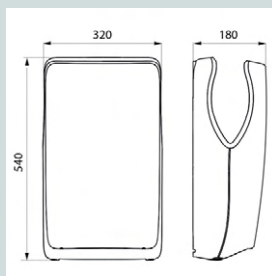

DELABIE

Highflow handendroger

DE510622BK

657.00 €

HIGHFLOW handendroger met dubbele luchtstraal. Verstevigd model. Bacteriostatisch RVS 304 mat zwart.

Verlicht centraal mondstuk met dubbele luchtstraal, gericht op de handen, aan meer dan 230 km/h. Ultrasnelle droogtijd: 10 tot 12 seconden. Keuze warme of koude lucht a.d.h.v. verborgen schakelaar. Automatische inwerkingstelling d.m.v. infrarood detectie. Intelligente technologie: sluit automatisch bij het verwijderen van de handen. Antiblokkeerveiligheid: stopt automatisch bij ononderbroken gebruik langer dan 60 seconden. Vandalbestendig: aluminium kader, eenvoudig te reinigen: uit één stuk gevormde afdekplaat. Afmetingen: 175 x 238 x 267 mm, gewicht: 4 kg, luchtverplaatsing: 39 l/s, luchtsnelheid: 230 km/h, beperkt energieverbruik: 1350 W, geluidsniveau: 70 dBA, klasse I, IP23, CE, garantie: 3 jaar.

DELABIE

Speedjet 2 handendroger

DE510624B

1386.00 €

SPEEDJET 2 handendroger met dubbele luchtstraal. Mat zwart.

Contactloze elektronische handendroger met ultrasnelle droogtijd: 10 tot 12 seconden. Comfort: warme lucht. Antibacterieel ABS voor een maximale hygiëne. Afneembaar waterreservoir waardoor er geen waterdruppels op de muur of op de vloer terechtkomen: gemakkelijk in onderhoud. HEPA filter: 99,99% van de bacteriën in de lucht wordt opgevangen. Automatische inwerkingstelling d.m.v. infrarood detectie. Intelligente technologie: sluit automatisch bij het verwijderen van de handen. Antiblokkeerveiligheid: stopt automatisch bij ononderbroken gebruik langer dan 30 seconden. Afmetingen: 180 x 320 x 540 mm. Gewicht: 6,83 kg. Energiebesparing: de verwarmingsweerstand stopt automatisch vanaf een temperatuur > 25°C. Beperkt energieverbruik: vermogen 1.050 W in modus zonder verwarming, 1.550 W in verwarmingsmodus. 230 V~ / 50 Hz. Luchtverplaatsing: 61 l/seconde. Luchtsnelheid: 540 km/h. Geluidsniveau: 66 dBA. Klasse II, IP21. CE. 3 jaar garantie.