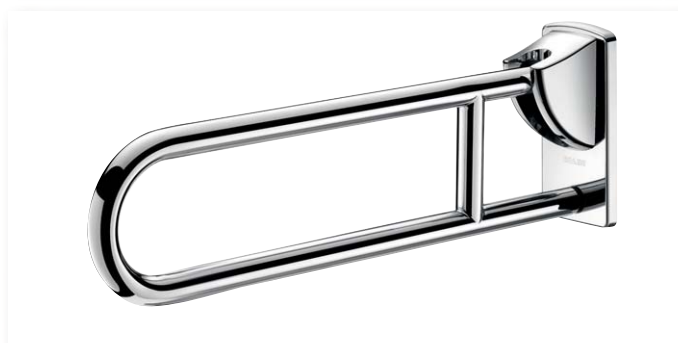

Veiligheidsgreep hoek 135° RVS glans

DE5083P	115.00 €
---------	----------

Ø 32, 220 x 220 buis in bacteriostatisch RVS 304 glanzend gepolijst ultrapolish

Rechte greep nylon

DE5050N	30 cm	88.00 €
DE50505N	50 cm	103.00 €

Ø 32, glanzende slijtvaste witte nylon.

Opklapbare greep nylon

DE5171N	90 cm	459.00 €
---------	-------	----------

Ø 32, glanzende slijtvaste witte nylon, soft move.

Rechte greep RVS satijn

DE5050S	30 cm	84.00 €
DE50505S	50 cm	98.00 €

Greep Ø 32, buis in bacteriostatisch RVS 304, mat gepolijst UltraSatin.

Opklapbare greep RVS satijn

DE510160S	65 cm	399.00 €
DE510171S	90 cm	470.00 €

Ø 32, RVS mat gepolijst UltraSatin, soft move.
Beiden ook verkrijgbaar in glanzend gepolijst UltraPolish.

Rechte greep RVS glans

DE5050P2	30 cm	84.00 €
DE50505P2	50 cm	98.00 €

Ø 32, buis in bacteriostatisch RVS 304, gepolijst UltraPolish.

Kantelbare spiegel met lange hendel wit

DE510201N	345.00 €
-----------	----------