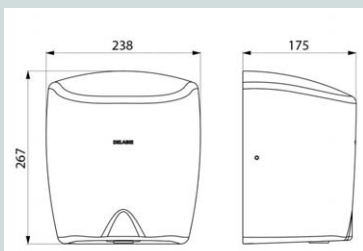

360.00 €

Met softclose, demonteerbaar, mat wit zijte antislip met bevestiging en voet.
Afmeting : 443x450x480. Maximale aanbevolen belasting : 135kg

DELABIE

DELABIE

DELABIE

Highflow handendroger

DE510622

571.00 €

HIGHFLOW handendroger met dubbele luchtstraal. Verstevigd model. Bacteriostatisch RVS 304 glanzend gepolijst.

Verlicht centraal mondstuk met dubbele luchtstraal, gericht op de handen, aan meer dan 230 km/h. Ultrasnelle droogtijd: 10 tot 12 seconden. Keuze warme of koude lucht a.d.h.v. verborgen schakelaar. Automatische inwerkingstelling d.m.v. infrarood detectie. Intelligente technologie: sluit automatisch bij het verwijderen van de handen. Antiblokkeerveiligheid: stopt automatisch bij ononderbroken gebruik langer dan 60 seconden. Vandalbestendig: aluminium kader, eenvoudig te reinigen: uit één stuk gevormde afdekplaat. Afmetingen: 175 x 238 x 267 mm, gewicht: 4 kg, luchtverplaatsing: 39 l/s, lichtsnelheid: 230 km/h, beperkt energieverbruik: 1350 W, geluidsniveau: 75-80 dBA, klasse I, IP23, CE, garantie: 3 jaar.

Highflow handendroger

DE510622S

571.00 €

HIGHFLOW handendroger met dubbele luchtstraal. Verstevigd model. Bacteriostatisch RVS 304 mat gepolijst.

Verlicht centraal mondstuk met dubbele luchtstraal, gericht op de handen, aan meer dan 230 km/h. Ultrasnelle droogtijd: 10 tot 12 seconden. Keuze warme of koude lucht a.d.h.v. verborgen schakelaar. Automatische inwerkingstelling d.m.v. infrarood detectie. Intelligente technologie: sluit automatisch bij het verwijderen van de handen. Antiblokkeerveiligheid: stopt automatisch bij ononderbroken gebruik langer dan 60 seconden. Vandalbestendig: aluminium kader, eenvoudig te reinigen: uit één stuk gevormde afdekplaat. Afmetingen: 175 x 238 x 267 mm, gewicht: 4 kg, luchtverplaatsing: 39 l/s, lichtsnelheid: 230 km/h, beperkt energieverbruik: 1350 W, geluidsniveau: 75-80 dBA, klasse I, IP23, CE, garantie: 3 jaar.