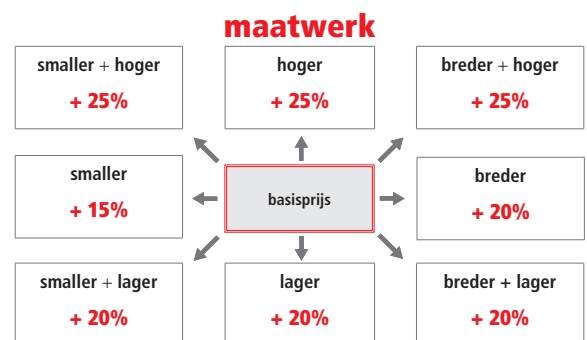

SCHUIFDEUR VOOR PLAATSING IN NIS

schuifdeur met softclose, INOX

NGP5

BUITENMAAT (op douchebak)	INSTAP	IS links	ID rechts	ART.NR.	glanzend INOX 60	mat INOX 61
					tr (transparant glas)	tr (transparant glas)
98-99,5	41			098	€ 1835,00	€ 1835,00
108-109,5	46			108	€ 1897,00	€ 1897,00
118-119,5	50			118	€ 1952,00	€ 1952,00
128-129,5	56			128	€ 1981,00	€ 1981,00
138-139,5	61			138	€ 1993,00	€ 1993,00
148-149,5	66			148	€ 2120,00	€ 2120,00
158-159,5	71			158	€ 2202,00	€ 2202,00

DOUCHE

8 mm
H 200 cm
INOX profielen

Afwerking profielen

	60	Glanzend INOX
	61	Mat INOX

Glasprijs

Glasprijs			code	omschrijving	afmetingen	prijs
●	SA	Satijn	SA	Satijn	≤ 120 cm	€ 110
					> 120 cm	€ 162
○	EC	Extra helder	EC	Extra helder	≤ 120 cm	€ 193
					> 120 cm	€ 228
●	FU	Fumé	FU	Fumé	≤ 120 cm	€ 193
					> 120 cm	€ 228
●	FB	Bruin fumé	FB	Bruin fumé	≤ 120 cm	€ 193
					> 120 cm	€ 228
●	BS	Satijnband	BS	Satijnband	≤ 120 cm	€ 151
					> 120 cm	€ 193
●	DE	Satijnglas met decor	DE	Satijnglas met decor	Alle	€ 237
●	AT	Anti-kalk behandeling	AT	Anti-kalk behandeling	≤ 120 cm	€ 93
					> 120 cm	€ 121
○	RI	Helder reflecterend	RI	Helder reflecterend	≤ 120 cm	€ 242
					> 120 cm	€ 273
●	RF	Reflecterend met fumé-effect	RF	Reflecterend met fumé-effect	≤ 120 cm	€ 242
					> 120 cm	€ 273
○	MR	Spiegelglas	MR	Spiegelglas	≤ 120 cm	€ 336
					> 120 cm	€ 399
●	R690067	Anti-kalk onderhouds-kit	R690067	Anti-kalk onderhouds-kit	Alle	€ 81

Voeg de prijs van de extra glasprijs bij de prijs van de deur.

Max. hoogte maatwerk = 250 cm