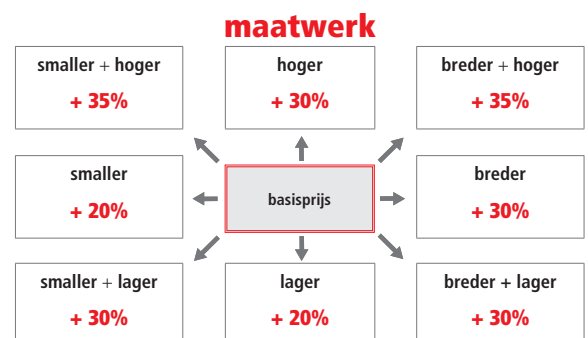

Extra profielkleuren			prijs
code	omschrijving		
11	mat zwart		€ 90
16	mat wit		€ 90
40	glanzend goud		€ 140
51	satijn zwart		€ 90
54	glanzend rosé goud		€ 160
55	glanzend zwart		€ 140
90	titanium geborsteld		€ 120
91	aluminium geborsteld		€ 120
93	brons geborsteld		€ 140
94	rosé goud geborsteld		€ 160
95	zwart geborsteld		€ 120
96	goud geborsteld		€ 140
97	nikkel geborsteld		€ 140
AG	antiek geborsteld goud		€ 215
AR	antiek geborsteld rosé goud		€ 215
OF	messaging fumé		€ 215

Voeg de prijs voor de extra profielkleur bij de prijs in afwerking chroom (30).

Glasopties				prijs
code	omschrijving	afmetingen		
SA	Satijn	≤ 120 cm		€ 110
		> 120 cm		€ 162
EC	Extra helder	≤ 120 cm		€ 193
		> 120 cm		€ 228
FU	Fumé	≤ 120 cm		€ 193
		> 120 cm		€ 228
FB	Bruin fumé	≤ 120 cm		€ 193
		> 120 cm		€ 228
BS	Satijnband	≤ 120 cm		€ 151
		> 120 cm		€ 193
DE	Satijn glas met decor	Alle		€ 237
AT	Anti-kalk behandeling	≤ 120 cm		€ 93
		> 120 cm		€ 121
RI	Helder reflecterend	≤ 120 cm		€ 242
		> 120 cm		€ 273
RF	Reflecterend met fumé-effect	≤ 120 cm		€ 242
		> 120 cm		€ 273
MR	Spiegelglas	≤ 120 cm		€ 336
		> 120 cm		€ 399
R690067	Anti-kalk onderhouds-kit	Alle		€ 81

Voeg de prijs van de extra glasoptie bij de prijs van de deur.

Max. hoogte maatwerk = 240 cm