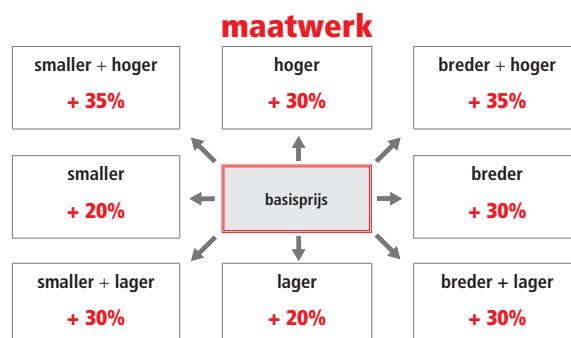

• AFMETING IN CM	INSTAP	ART.NR.	VERSIE	ART.NR.	WIT 10	CHROOM 30
					tr	tr
67-70	33	SEA1	MR omkeerbaar	067	€ 235,00	€ 329,00
72-75	37			072		
77-80	40			077	€ 243,00	€ 339,00
82-85	44			082		
87-90	47			087	€ 249,00	€ 348,00
92-95	51			092		
97-100	54			097	€ 257,00	€ 357,00
102-105	58			102		
107-110	61			107	€ 263,00	€ 368,00
112-115	65			112		
117-120	68			117	€ 270,00	€ 378,00

DOUCHE

aluminium frame
hoogte 190 cm
6 mm veiligheidsglas

Extra profielkleuren			prijs per glasdeel
	code	omschrijving	
●	11	mat zwart	€ 90
○	16	mat wit	€ 90

Voeg de prijs voor de extra profielkleur bij de prijs van elk glasdeel in afwerking chroom (30).

Glasopties				prijs per glasdeel
	code	omschrijving	afmetingen	
●	SA	Satijn	≤ 120 cm	€ 110
			> 120 cm	€ 162
●	BS	Satijnband	≤ 120 cm	€ 151
			> 120 cm	€ 193
○	AT	Anti-kalk behandeling	≤ 120 cm	€ 93
			> 120 cm	€ 121
○	R690067	Anti-kalk onderhouds-kit	Alle	€ 81

Voeg de prijs van de extra glasoptie bij de prijs van elk glasdeel van de opstelling.