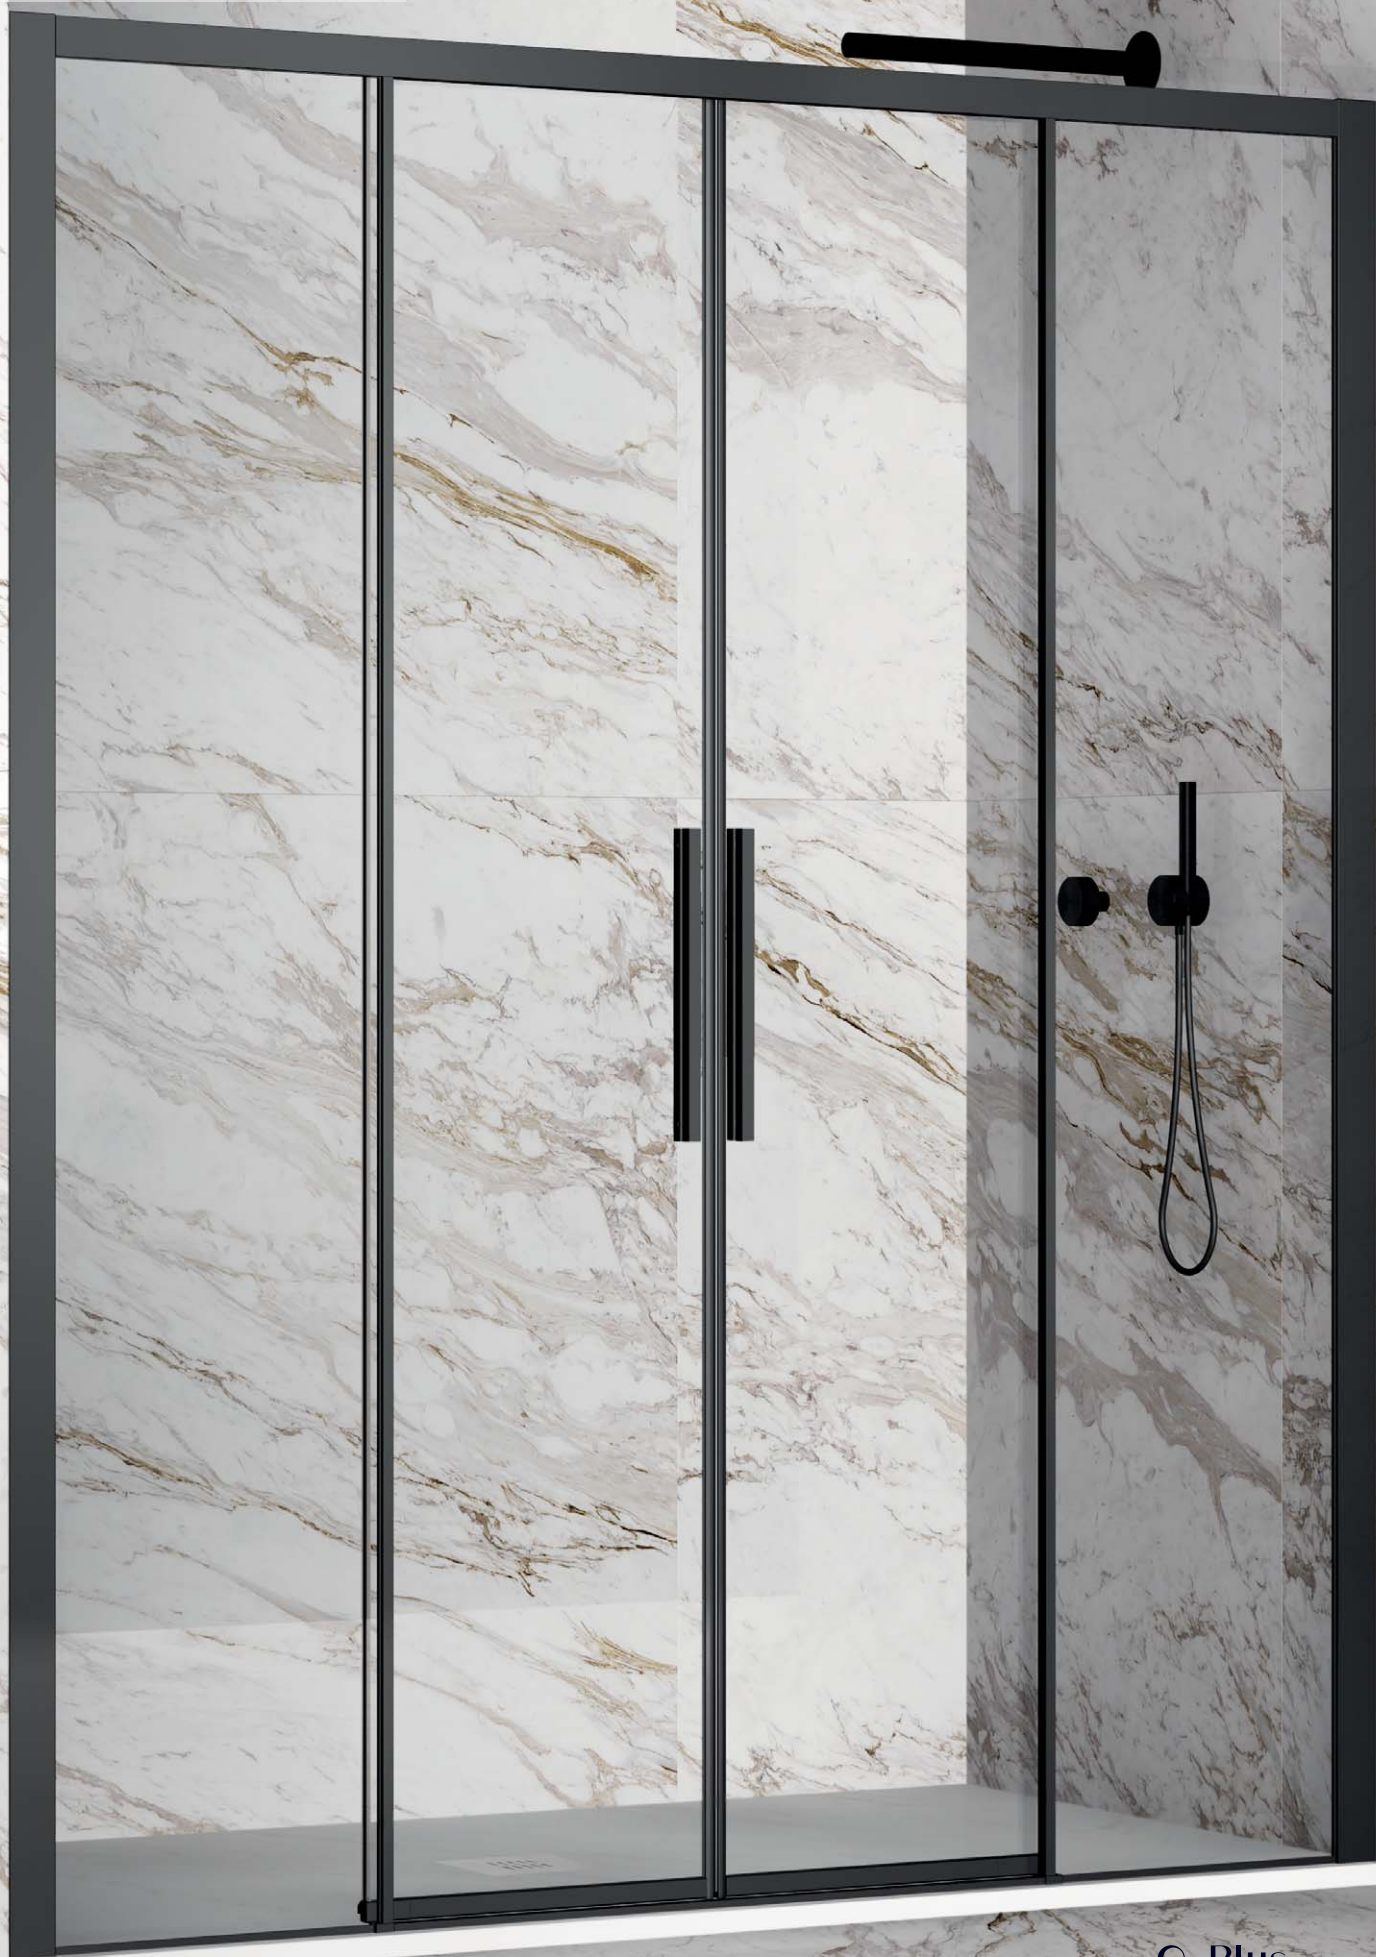

Flaier Evolution

Nisdeur met profielen in mat zwart (11) en transparant glas (TR).

O-Plus
Bathrooms & Kitchen solutions

by
pdp

BUITENMAAT (A)	BINNENMAAT (B)	INSTAP	ART.NR.	VERSIE	ART.NR.	WIT 10	CHROOM 30
						tr	tr
136-140	•135,8-138,8	52	FEP3		136	€ 684,00	€ 817,00
146-150	•135,8-148,8	57			146	€ 689,00	€ 828,00
156-160	•155,8-158,8	62			156	€ 701,00	€ 838,00
166-170	•165,8-168,8	67			166	€ 710,00	€ 856,00
176-180	•175,8-178,8	72			176	€ 720,00	€ 873,00
186-190	•185,8-188,8	77			186	€ 732,00	€ 891,00

aluminium frame
hoogte 200 cm
6 mm veiligheidsglas

STANDAARD GREEP

Extra profielkleuren			prijs
code	omschrijving		
11	mat zwart		€ 90
16	mat wit		€ 90
40	glanzend goud		€ 140
51	satijn zwart		€ 90
54	glanzend rosé goud		€ 160
55	glanzend zwart		€ 140
90	titanium geborsteld		€ 120
91	aluminium geborsteld		€ 120
93	brons geborsteld		€ 140
94	rosé goud geborsteld		€ 160
95	zwart geborsteld		€ 120
96	goud geborsteld		€ 140
97	nikkel geborsteld		€ 140
AG	antiek geborsteld goud		€ 215
AR	antiek geborsteld rosé goud		€ 215
OF	messaging fumé		€ 215

Voeg de prijs voor de extra profielkleur bij de prijs in afwerking chroom (30).

Glasopties				prijs
code	omschrijving	afmetingen		
SA	Satijn	≤ 120 cm		€ 110
		> 120 cm		€ 162
EC	Extra helder	≤ 120 cm		€ 193
		> 120 cm		€ 228
FU	Fumé	≤ 120 cm		€ 193
		> 120 cm		€ 228
FB	Bruin fumé	≤ 120 cm		€ 193
		> 120 cm		€ 228
BS	Satijnband	≤ 120 cm		€ 151
		> 120 cm		€ 193
DE	Satijn glas met decor	Alle		€ 237
AT	Anti-kalk behandeling	≤ 120 cm		€ 93
		> 120 cm		€ 121
RI	Helder reflecterend	≤ 120 cm		€ 242
		> 120 cm		€ 273
RF	Reflecterend met fumé-effect	≤ 120 cm		€ 242
		> 120 cm		€ 273
MR	Spiegelglas	≤ 120 cm		€ 336
		> 120 cm		€ 399
R690067	Anti-kalk onderhouds-kit	Alle		€ 81

Voeg de prijs van de extra glasoptie bij de prijs van de deur.

Max. hoogte maatwerk = 240 cm