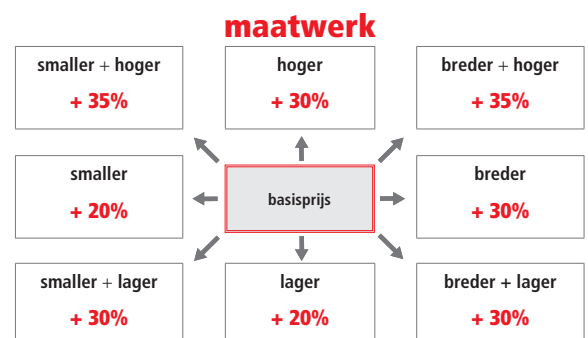

Extra profielkleuren			prijs per glasdeel
	code	omschrijving	
	11	mat zwart	€ 90
	16	mat wit	€ 90
	40	glanzend goud	€ 140
	51	satijn zwart	€ 90
	54	glanzend rosé goud	€ 160
	55	glanzend zwart	€ 140
	90	titanium geborsteld	€ 120
	91	aluminium geborsteld	€ 120
	93	brons geborsteld	€ 140
	94	rosé goud geborsteld	€ 160
	95	zwart geborsteld	€ 120
	96	goud geborsteld	€ 140
	97	nikkel geborsteld	€ 140
	AG	antiek geborsteld goud	€ 215
	AR	antiek geborsteld rosé goud	€ 215
	OF	messaging fumé	€ 215

Voeg de prijs voor de extra profielkleur bij de prijs van elk glasdeel in afwerking chroom (30).

Glaspopties				prijs per glasdeel
	code	omschrijving	afmetingen	
	SA	Satijn	≤ 120 cm	€ 110
			> 120 cm	€ 162
	EC	Extra helder	≤ 120 cm	€ 193
			> 120 cm	€ 228
	FU	Fumé	≤ 120 cm	€ 193
			> 120 cm	€ 228
	FB	Bruin fumé	≤ 120 cm	€ 193
			> 120 cm	€ 228
	BS	Satijnband	≤ 120 cm	€ 151
			> 120 cm	€ 193
	DE	Satijnglas met decor	Alle	€ 237
	AT	Anti-kalk behandeling	≤ 120 cm	€ 93
			> 120 cm	€ 121
	RI	Helder reflecterend	≤ 120 cm	€ 242
			> 120 cm	€ 273
	RF	Reflecterend met fumé-effect	≤ 120 cm	€ 242
			> 120 cm	€ 273
	MR	Spiegelglas	≤ 120 cm	€ 336
			> 120 cm	€ 399
	R690067	Anti-kalk onderhouds-kit	Alle	€ 81

Voeg de prijs van de extra glaspoptie bij de prijs van elk glasdeel van de opstelling.

Max. hoogte maatwerk = 240 cm