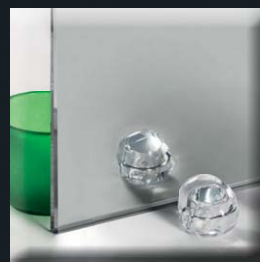

MR spiegelglas