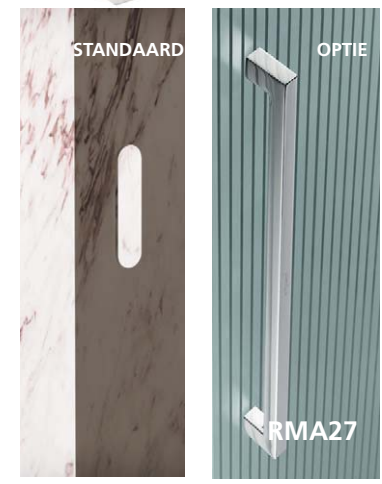

Afwerking profielen	
	60 Glanzend INOX
	61 Mat INOX

Geef door welk type wandbevestiging u wenst voor de vaste wand

type C	type D
	
type "C" muurprofiel 20mm 10 mm regelbaar	type "D" scharnieren 45x45mm niet regelbaar