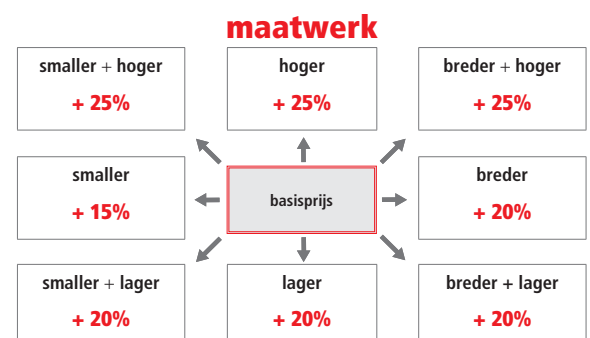

aluminium frame
hoogte 200 cm
8 mm veiligheidsglas

Extra profielkleuren			prijs
code	omschrijving		
11	mat zwart	€ 90	
16	mat wit	€ 90	
40	glanzend goud	€ 140	
51	satijn zwart	€ 90	
54	glanzend rosé goud	€ 160	
55	glanzend zwart	€ 140	
90	titanium geborsteld	€ 120	
91	aluminium geborsteld	€ 120	
93	brons geborsteld	€ 140	
94	rosé goud geborsteld	€ 160	
95	zwart geborsteld	€ 120	
96	goud geborsteld	€ 140	
97	nikkel geborsteld	€ 140	
AG	antiek geborsteld goud	€ 215	
AR	antiek geborsteld rosé goud	€ 215	
OF	messing fumé	€ 215	

Voeg de prijs voor de extra profielkleur bij de prijs in afwerking chroom (30).

Glasopties				prijs
code	omschrijving	afmetingen		
SA	Satijn	≤ 120 cm	€ 110	
		> 120 cm	€ 162	
EC	Extra helder	≤ 120 cm	€ 193	
		> 120 cm	€ 228	
FU	Fumé	≤ 120 cm	€ 193	
		> 120 cm	€ 228	
FB	Bruin fumé	≤ 120 cm	€ 193	
		> 120 cm	€ 228	
BS	Satijnband	≤ 120 cm	€ 151	
		> 120 cm	€ 193	
DE	Satijnglas met decor	Alle	€ 237	
AT	Anti-kalk behandeling	≤ 120 cm	€ 93	
		> 120 cm	€ 121	
RI	Helder reflecterend	≤ 120 cm	€ 242	
		> 120 cm	€ 273	
RF	Reflecterend met fumé-effect	≤ 120 cm	€ 242	
		> 120 cm	€ 273	
MR	Spiegelglas	≤ 120 cm	€ 336	
		> 120 cm	€ 399	
R690067	Anti-kalk onderhouds-kit	Alle	€ 81	

Voeg de prijs van de extra glasoptie bij de prijs van de deur.

Max. hoogte maatwerk = 260 cm
Max. hoogte maatwerk kleuren
54-90-93-94-97-AR = 240 cm