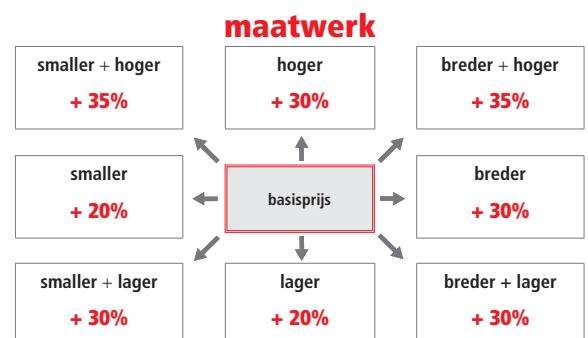

Extra profielkleuren			prijs per glasdeel
	code	omschrijving	
●	11	mat zwart	€ 90
○	16	mat wit	€ 90
●	40	glanzend goud	€ 140
●	51	satijn zwart	€ 90
●	54	glanzend rosé goud	€ 160
●	55	glanzend zwart	€ 140
●	90	titanium geborsteld	€ 120
●	91	aluminium geborsteld	€ 120
●	93	brons geborsteld	€ 140
●	94	rosé goud geborsteld	€ 160
●	95	zwart geborsteld	€ 120
●	96	goud geborsteld	€ 140
●	97	nikkel geborsteld	€ 140
●	AG	antiek geborsteld goud	€ 215
●	AR	antiek geborsteld rosé goud	€ 215
●	OF	messaging fumé	€ 215

Voeg de prijs voor de extra profielkleur bij de prijs van elk glasdeel in afwerking chroom (30).

Glasopties				prijs per glasdeel
	code	omschrijving	afmetingen	
●	SA	Satijn	≤ 120 cm	€ 110
			> 120 cm	€ 162
○	EC	Extra helder	≤ 120 cm	€ 193
			> 120 cm	€ 228
●	FU	Fumé	≤ 120 cm	€ 193
			> 120 cm	€ 228
●	FB	Bruin fumé	≤ 120 cm	€ 193
			> 120 cm	€ 228
●	BS	Satijnband	≤ 120 cm	€ 151
			> 120 cm	€ 193
●	DE	Satijnglas met decor	Alle	€ 237
○	AT	Anti-kalk behandeling	≤ 120 cm	€ 93
			> 120 cm	€ 121
○	RI	Helder reflecterend	≤ 120 cm	€ 242
			> 120 cm	€ 273
○	RF	Reflecterend met fumé-effect	≤ 120 cm	€ 242
			> 120 cm	€ 273
○	MR	Spiegelglas	≤ 120 cm	€ 336
			> 120 cm	€ 399
○	R690067	Anti-kalk onderhouds-kit	Alle	€ 81

Voeg de prijs van de extra glasoptie bij de prijs van elk glasdeel van de opstelling.

Max. hoogte maatwerk = 240 cm