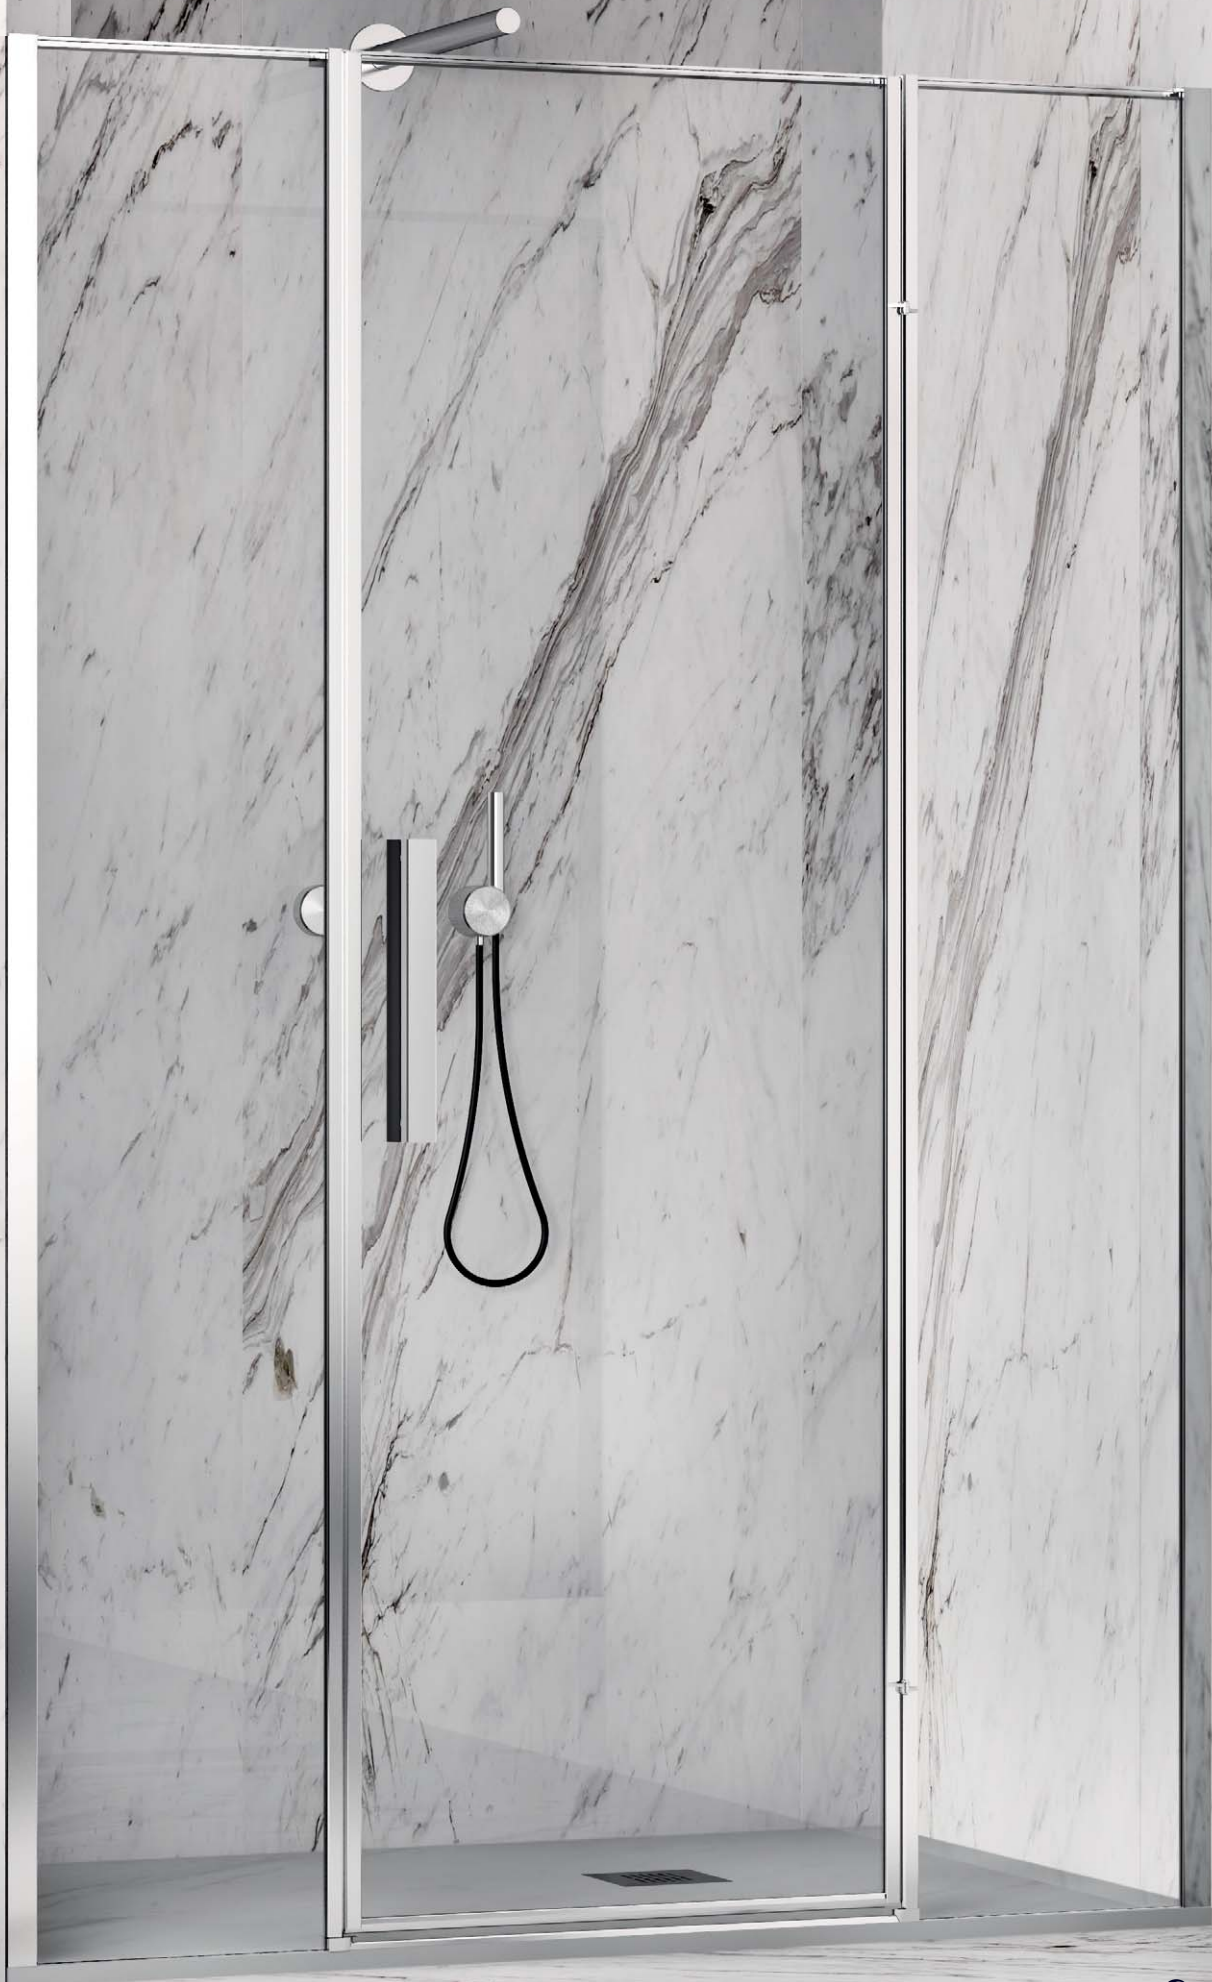

Vera

Draaideur rechts ID met profielen in chroom (30) en transparant glas (TR).

O-Plus
Bathroom & Kitchen solutions

by
pdp

DOUCHE

AFMETING IN CM	INSTAP	ART.NR.	VERSIE	ART.NR.	WIT 10	CHROOM 30	CHROOM MAT 50
					tr	tr	tr
117-121	60	VRP5		117	€ 1040,00	€ 1263,00	€ 1098,00
137-141	60			137			
147-151	60			147	€ 1091,00	€ 1313,00	€ 1147,00
157-161	65			157			
167-171	65			167	€ 1139,00	€ 1362,00	€ 1195,00
177-181	65			177			

DETAIL SCHARNIER

RMA19 STANDAARD GREEP

RMA24 GREEP IN OPTIE

aluminium frame
hoogte 200 cm
6 mm veiligheidsglas

Extra profielkleuren			prijs
code	omschrijving		
11	mat zwart	€ 90	
16	mat wit	€ 90	
40	glanzend goud	€ 140	
51	satijn zwart	€ 90	
54	glanzend rosé goud	€ 160	
55	glanzend zwart	€ 140	
90	titanium geborsteld	€ 120	
91	aluminium geborsteld	€ 120	
93	brons geborsteld	€ 140	
94	rosé goud geborsteld	€ 160	
95	zwart geborsteld	€ 120	
96	goud geborsteld	€ 140	
97	nikkel geborsteld	€ 140	
AG	antiek geborsteld goud	€ 215	
AR	antiek geborsteld rosé goud	€ 215	
OF	messing fumé	€ 215	

Voeg de prijs voor de extra profielkleur bij de prijs in afwerking chroom (30).

Glasopties				prijs
code	omschrijving	afmetingen		
SA	Satijn	≤ 120 cm	€ 110	
		> 120 cm	€ 162	
EC	Extra helder	≤ 120 cm	€ 193	
		> 120 cm	€ 228	
FU	Fumé	≤ 120 cm	€ 193	
		> 120 cm	€ 228	
FB	Bruin fumé	≤ 120 cm	€ 193	
		> 120 cm	€ 228	
BS	Satijnband	≤ 120 cm	€ 151	
		> 120 cm	€ 193	
DE	Satijnglas met decor	Alle	€ 237	
AT	Anti-kalk behandeling	≤ 120 cm	€ 93	
		> 120 cm	€ 121	
RI	Helder reflecterend	≤ 120 cm	€ 242	
		> 120 cm	€ 273	
RF	Reflecterend met fumé-effect	≤ 120 cm	€ 242	
		> 120 cm	€ 273	
MR	Spiegelglas	≤ 120 cm	€ 336	
		> 120 cm	€ 399	
R690067	Anti-kalk onderhouds-kit	Alle	€ 81	

Voeg de prijs van de extra glasoptie bij de prijs van de deur.

Max. hoogte maatwerk = 240 cm