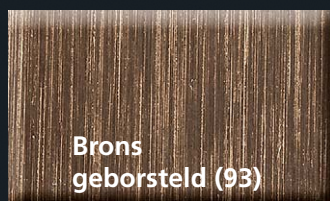

Glanzend rosé
goud (54)