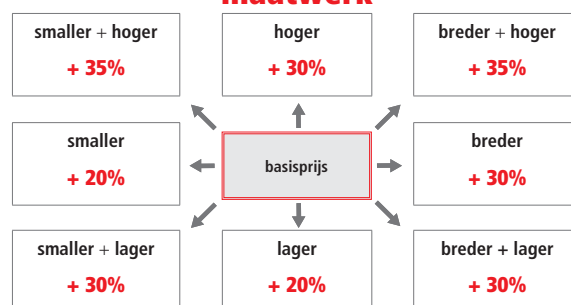

maatwerk

Max. hoogte maatwerk = 240 cm