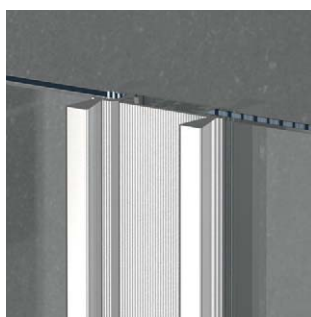

AFMETING IN CM	INSTAP	ART.NR.	VERSIE	ART.NR.	WIT 10	CHROOM 30	CHROOM MAT 50
					tr	tr	tr
66-70	56	VRPA	 omkeerbaar	066	€ 623,00	€ 789,00	€ 745,00
70-74	60			070			
74-78	64			074			
78-82	68			078	€ 640,00	€ 830,00	€ 774,00
82-86	72			082			
86-90	76			086			
90-94	80			090	€ 656,00	€ 865,00	€ 803,00
94-98	84			094			
98-102	88			098			
102-106	92			102	€ 687,00	€ 902,00	€ 837,00
106-110	96			106			
110-114	100			110			
114-118	104			114	€ 718,00	€ 947,00	€ 869,00
118-122	108			118			

aluminium frame
hoogte 200 cm
8 mm veiligheidsglas

DETAIL GREEPLIJST VRPA