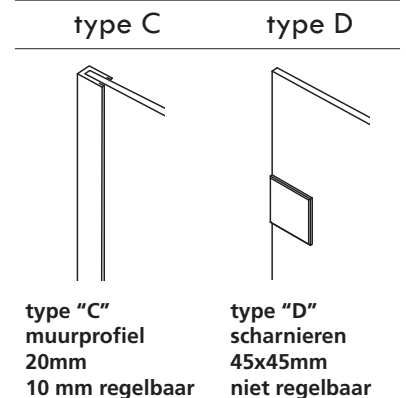

Glasopties				prijs per glasdeel
code	omschrijving	afmetingen		
SA	Satijn	≤ 120 cm > 120 cm	€ 110 € 162	
EC	Extra helder	≤ 120 cm > 120 cm	€ 193 € 228	
FU	Fumé	≤ 120 cm > 120 cm	€ 193 € 228	
FB	Bruin fumé	≤ 120 cm > 120 cm	€ 193 € 228	
BS	Satijnband	≤ 120 cm > 120 cm	€ 151 € 193	
DE	Satijnglas met decor	Alle	€ 237	
AT	Anti-kalk behandeling	≤ 120 cm > 120 cm	€ 93 € 121	
RI	Helder reflecterend	≤ 120 cm > 120 cm	€ 242 € 273	
RF	Reflecterend met fumé-effect	≤ 120 cm > 120 cm	€ 242 € 273	
MR	Spiegelglas	≤ 120 cm > 120 cm	€ 336 € 399	
R690067	Anti-kalk onderhouds-kit	Alle	€ 81	

Voeg de prijs van de extra glasoptie bij de prijs van elk glasdeel van de opstelling.