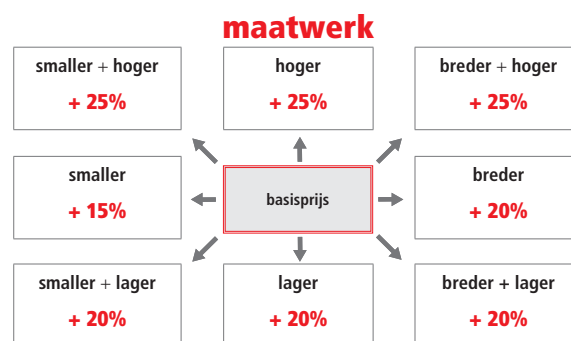

### STABILISATIESTANG

Afmeting in cm	Artikel	Mat zwart
100 cm	AC01411	€ 195
150 cm	AC02511	€ 246

Max. hoogte maatwerk = 260 cm

Max. hoogte maatwerk kleuren  
54-90-93-94-97-AR = 240 cm

Vaste wand met mat zwarte (11) profielen en transparant glas (TR).