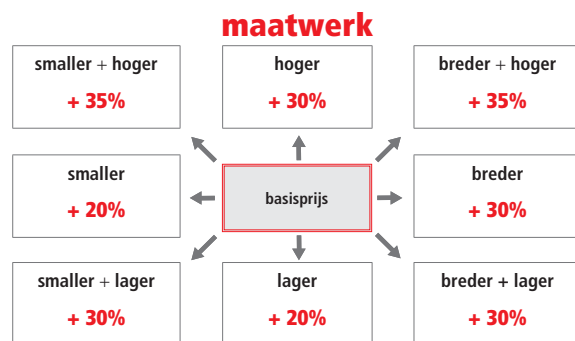

VRA3

VOUWDEUR TE COMBINEREN MET VASTE WAND VRF4

BUITENMAAT (A)	BINNENMAAT (B)	ART.NR.	VERSIE	ART.NR.	WIT 10	CHROOM 30
					tr	tr
78-80	• 76,8-78,8	VRA3		078	€ 511,00	€ 588,00
88-90	• 86,8-88,8			088	€ 532,00	€ 608,00
98-100	• 96,8-98,8			098	€ 555,00	€ 627,00

DOUCHE

VRF4

VASTE WAND

BUITENMAAT (A)	BINNENMAAT (B)	ART.NR.	VERSIE	ART.NR.	WIT 10	CHROOM 30
					tr	tr
68-70	• 66,8-68,8	VRF4		068	€ 469,00	€ 577,00
70-72	• 68,8-70,8			070		
72-74	• 70,8-72,8			072		
74-76	• 72,8-74,8			074		
76-78	• 74,8-76,8			076	€ 474,00	€ 582,00
78-80	• 76,8-78,8			078		
80-82	• 78,8-80,8			080		
82-84	• 80,8-82,8			082		
84-86	• 82,8-84,8			084	€ 479,00	€ 587,00
86-88	• 84,8-86,8			086		
88-90	• 86,8-88,8			088		

omkeerbaar
inclusief stabilisatiestang AC114

VRP3

VOUWDEUR VOOR PLAATSIING IN NIS

AFMETING IN CM	ART.NR.	VERSIE	ART.NR.	WIT 10	CHROOM 30
				tr	tr
78-82	VRP3		078	€ 549,00	€ 627,00
88-92			088	€ 569,00	€ 646,00
98-102			098	€ 593,00	€ 665,00

Extra profielkleuren en glasopties
zie tabel vorige pagina

Max. hoogte maatwerk = 240 cm