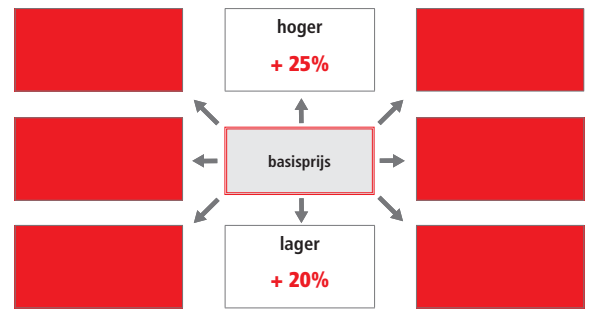

BUITENMAAT (A)	BINNENMAAT (B)	INSTAP	ART.NR.	VERSIE	ART.NR.	PRIJS PER DEEL	
						WIT 10 tr	CHROOM 30 tr
88-90,5	• 86,5-89	43	KNA1		088	€ 927,00	€ 927,00
98-100,5	• 86,5-99	47			098	€ 962,00	€ 962,00

DOUCHE

aluminium frame
hoogte 200 cm
8 mm veiligheidsglas

SNELLE MONTAGE

maatwerk

Extra profielkleuren			prijs per glasdeel
code	omschrijving		
●	11	mat zwart	€ 90
○	16	mat wit	€ 90
●	40	glanzend goud	€ 140
●	51	satijn zwart	€ 90
●	54	glanzend rosé goud	€ 160
●	55	glanzend zwart	€ 140
●	90	titanium geborsteld	€ 120
●	91	aluminium geborsteld	€ 120
●	93	brons geborsteld	€ 140
●	94	rosé goud geborsteld	€ 160
●	95	zwart geborsteld	€ 120
●	96	goud geborsteld	€ 140
●	97	nikkel geborsteld	€ 140
●	AG	antiek geborsteld goud	€ 215
●	AR	antiek geborsteld rosé goud	€ 215
●	OF	messing fumé	€ 215

Glasopties				prijs per glasdeel
code	omschrijving	afmetingen		
●	SA	Satijn	≤ 120 cm	€ 110
			> 120 cm	€ 162
○	EC	Extra helder	≤ 120 cm	€ 193
			> 120 cm	€ 228
●	FU	Fumé	≤ 120 cm	€ 193
			> 120 cm	€ 228
●	FB	Bruin fumé	≤ 120 cm	€ 193
			> 120 cm	€ 228
●	BS	Satijnband	≤ 120 cm	€ 151
			> 120 cm	€ 193
●	DE	Satijnglas met decor	Alle	€ 237
○	AT	Anti-kalk behandeling	≤ 120 cm	€ 93
			> 120 cm	€ 121
○	RI	Helder reflecterend	≤ 120 cm	€ 242
			> 120 cm	€ 273
●	RF	Reflecterend met fumé-effect	≤ 120 cm	€ 242
			> 120 cm	€ 273
○	MR	Spiegelglas	≤ 120 cm	€ 336
			> 120 cm	€ 399
○	R690067	Anti-kalk onderhouds-kit	Alle	€ 81

Voeg de prijs voor de extra profielkleur bij de prijs van elk glasdeel in afwerking chroom (30).

Voeg de prijs van de extra glasoptie bij de prijs van elk glasdeel van de opstelling.