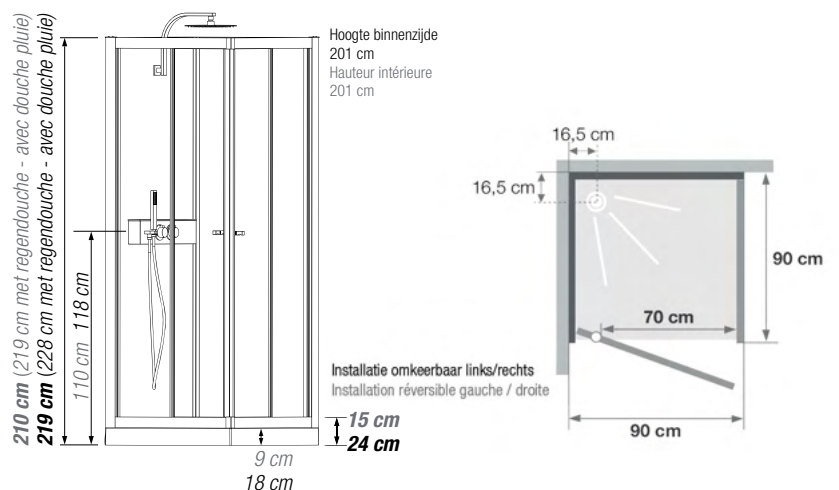

Eden+ draaideur

90 x 90 cm

KICA842

2834.00 €

- Hoogte binnenzijde: 201 cm
- Draaideur 6 mm, vaste wand 4 mm
- Douchebak 9 cm hoog
- Inclusief thermostatisch kraanwerk