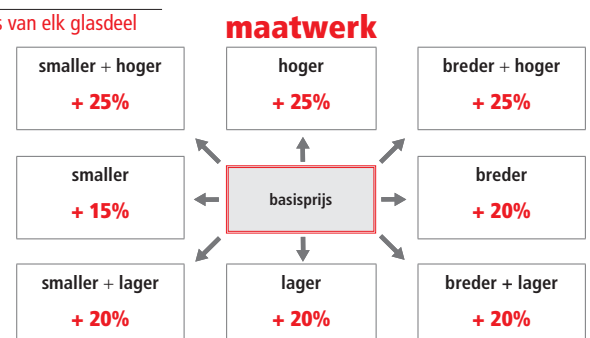

INCLUSIEF STABILISATIESTANG L 100 CM
hoogte 200 cm
8mm veiligheidsglas

Extra profielkleuren			prijs per glasdeel
code	omschrijving		
11	mat zwart	€ 90	
16	mat wit	€ 90	
40	glanzend goud	€ 140	
51	satijn zwart	€ 90	
54	glanzend rosé goud	€ 160	
55	glanzend zwart	€ 140	
90	titanium geborsteld	€ 120	
91	aluminium geborsteld	€ 120	
93	brons geborsteld	€ 140	
94	rosé goud geborsteld	€ 160	
95	zwart geborsteld	€ 120	
96	goud geborsteld	€ 140	
97	nikkel geborsteld	€ 140	
AG	antiek geborsteld goud	€ 215	
AR	antiek geborsteld rosé goud	€ 215	
OF	messaging fumé	€ 215	

Voeg de prijs voor de extra profielkleur bij de prijs van elk glasdeel in afwerking chroom (30).

Glasopties				prijs per glasdeel
code	omschrijving	afmetingen		
SA	Satijn	≤ 120 cm	€ 110	
		> 120 cm	€ 162	
EC	Extra helder	≤ 120 cm	€ 193	
		> 120 cm	€ 228	
FU	Fumé	≤ 120 cm	€ 193	
		> 120 cm	€ 228	
FB	Bruin fumé	≤ 120 cm	€ 193	
		> 120 cm	€ 228	
BS	Satijnband	≤ 120 cm	€ 151	
		> 120 cm	€ 193	
DE	Satijnglas met decor	Alle	€ 237	
AT	Anti-kalk behandeling	≤ 120 cm	€ 93	
		> 120 cm	€ 121	
RI	Helder reflecterend	≤ 120 cm	€ 242	
		> 120 cm	€ 273	
RF	Reflecterend met fumé-effect	≤ 120 cm	€ 242	
		> 120 cm	€ 273	
MR	Spiegelglas	≤ 120 cm	€ 336	
		> 120 cm	€ 399	
R690067	Anti-kalk onderhouds-kit	Alle	€ 81	

Voeg de prijs van de extra glasoptie bij de prijs van elk glasdeel van de opstelling.

SNELLE MONTAGE

Max. hoogte maatwerk = 260 cm

Max. hoogte maatwerk kleuren
54-90-93-94-97-AR = 240 cm