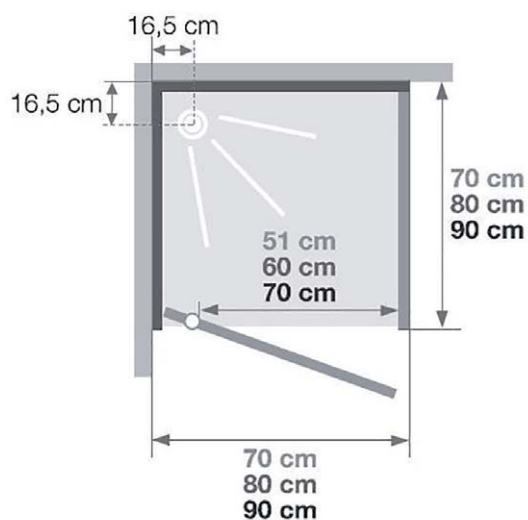

► **Aanpasbare maten:**

van 100 tot 205 cm met op maat te zagen zij-afwerkingstrips.

► **Des dimensions ajustables :**

de 100 à 205 cm avec fileurs de finition latéraux découpables.

**INFO** ► Bekijk alle voordelen van Kinemagic op [kinemagic.nl](http://kinemagic.nl) of [kinemagic.be](http://kinemagic.be)  
► Retrouvez tous les avantages de Kinemagic sur [kinemagic.be](http://kinemagic.be)

### Cube

80 x 80 x 208 cm	OPCUBE80	1485.00 €
90 x 90 x 208 cm	OPCUBE90	1650.00 €

- Hoogte: 208 cm
- Maten: 80x80 cm of 90x90 cm
- Douchebak van Biocryl, van nature minder glad, op stelpoten en met een afvoerrooster van verchromd RVS
- Douchebak 9 cm hoog
- Inclusief thermostatisch kraanwerk, handdouche met regelbare straal en doucheslang, douchestang
- Aluminium profielen wit gelakt
- 1 draaideur (4mm) + vaste wand in glas
- 2 achterwanden van 5 mm wit matglas
- sifon bovengronds aan te sluiten
- afvoerbuis en toevoerslang inbegrepen