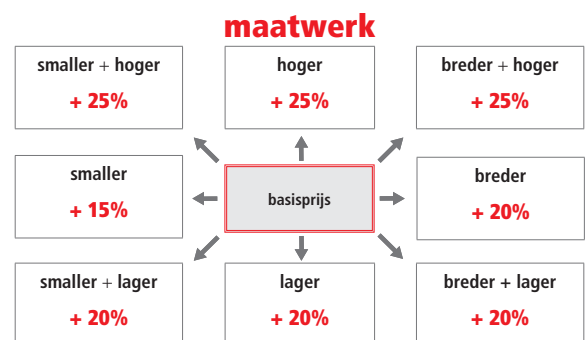

VASTE WAND

NGF1

BUITENMAAT (op douchebak)	IR OMKERBAAR	ART.NR.	glanzend INOX 60	mat INOX 61
			tr (transparant glas)	tr (transparant glas)
66,5-68		066	€ 539,00	€ 539,00
68-69,5		068	€ 539,00	€ 539,00
76,5-78		076	€ 547,00	€ 547,00
78-79,5		078	€ 547,00	€ 547,00
86,5-88		086	€ 557,00	€ 557,00
88-89,5		088	€ 557,00	€ 557,00
96,5-98		096	€ 567,00	€ 567,00
98-99,5		098	€ 567,00	€ 567,00

8 mm
H 200 cm
INOX profielen

Afwerking profielen

	60	Glanzend INOX
	61	Mat INOX

Glasopties

	code	omschrijving	afmetingen	prijs per glasdeel
	SA	Satijn	≤ 120 cm > 120 cm	€ 110 € 162
	EC	Extra helder	≤ 120 cm > 120 cm	€ 193 € 228
	FU	Fumé	≤ 120 cm > 120 cm	€ 193 € 228
	FB	Bruin fumé	≤ 120 cm > 120 cm	€ 193 € 228
	BS	Satijnband	≤ 120 cm > 120 cm	€ 151 € 193
	DE	Satijnglas met decor	Alle	€ 237
	AT	Anti-kalk behandeling	≤ 120 cm > 120 cm	€ 93 € 121
	RI	Helder reflecterend	≤ 120 cm > 120 cm	€ 242 € 273
	RF	Reflecterend met fumé-effect	≤ 120 cm > 120 cm	€ 242 € 273
	MR	Spiegelglas	≤ 120 cm > 120 cm	€ 336 € 399
	R690067	Anti-kalk onderhouds- kit	Alle	€ 81

Voeg de prijs van de extra glasoptie bij de prijs van elk glasdeel van de opstelling.

Max. hoogte maatwerk = 250 cm