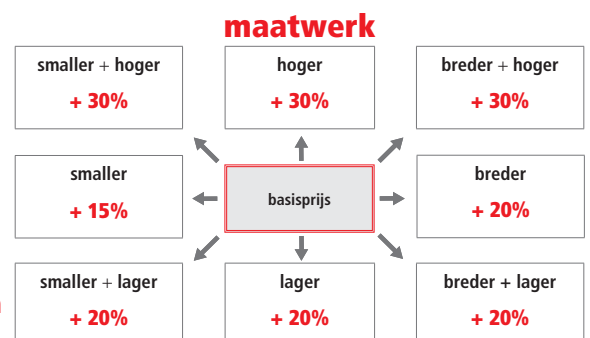

AFMETING IN CM	INSTAP	IS links	ID rechts	ART.NR.	wit 10	chrom 30
					tr (transparant glas)	tr (transparant glas)
66.5-68.5	53			067	€ 696,00	€ 719,00
76.5-78.5	63			077	€ 725,00	€ 748,00
86.5-88.5	73			087	€ 754,00	€ 777,00
96.5-98.5	83			097	€ 782,00	€ 805,00

8 mm
H 200 cm
Incl. stabilisatiestang

Extra profielkleuren			prijs
	code	omschrijving	
	11	mat zwart	€ 90
	16	mat wit	€ 90
	40	glanzend goud	€ 140
	51	satijn zwart	€ 90
	54	glanzend rosé goud	€ 160
	55	glanzend zwart	€ 140
	90	titanium geborsteld	€ 120
	91	aluminium geborsteld	€ 120
	93	brons geborsteld	€ 140
	94	rosé goud geborsteld	€ 160
	95	zwart geborsteld	€ 120
	96	goud geborsteld	€ 140
	97	nikkel geborsteld	€ 140
	AG	antiek geborsteld goud	€ 215
	AR	antiek geborsteld rosé goud	€ 215
	OF	messaging fumé	€ 215

Voeg de prijs voor de extra profielkleur bij de prijs in afwerking chrom (30).

Glasopties				prijs
	code	omschrijving	afmetingen	
	SA	Satijn	≤ 120 cm	€ 110
			> 120 cm	€ 162
	EC	Extra helder	≤ 120 cm	€ 193
			> 120 cm	€ 228
	FU	Fumé	≤ 120 cm	€ 193
			> 120 cm	€ 228
	FB	Bruin fumé	≤ 120 cm	€ 193
			> 120 cm	€ 228
	BS	Satijnband	≤ 120 cm	€ 151
			> 120 cm	€ 193
	DE	Satijn glas met decor	Alle	€ 237
	AT	Anti-kalk behandeling	≤ 120 cm	€ 93
			> 120 cm	€ 121
	RI	Helder reflecterend	≤ 120 cm	€ 242
			> 120 cm	€ 273
	RF	Reflecterend met fumé-effect	≤ 120 cm	€ 242
			> 120 cm	€ 273
	MR	Spiegelglas	≤ 120 cm	€ 336
			> 120 cm	€ 399
	R690067	Anti-kalk onderhouds-kit	Alle	€ 81

Voeg de prijs van de extra glasoptie bij de prijs van de deur.

Max. hoogte maatwerk = 240 cm