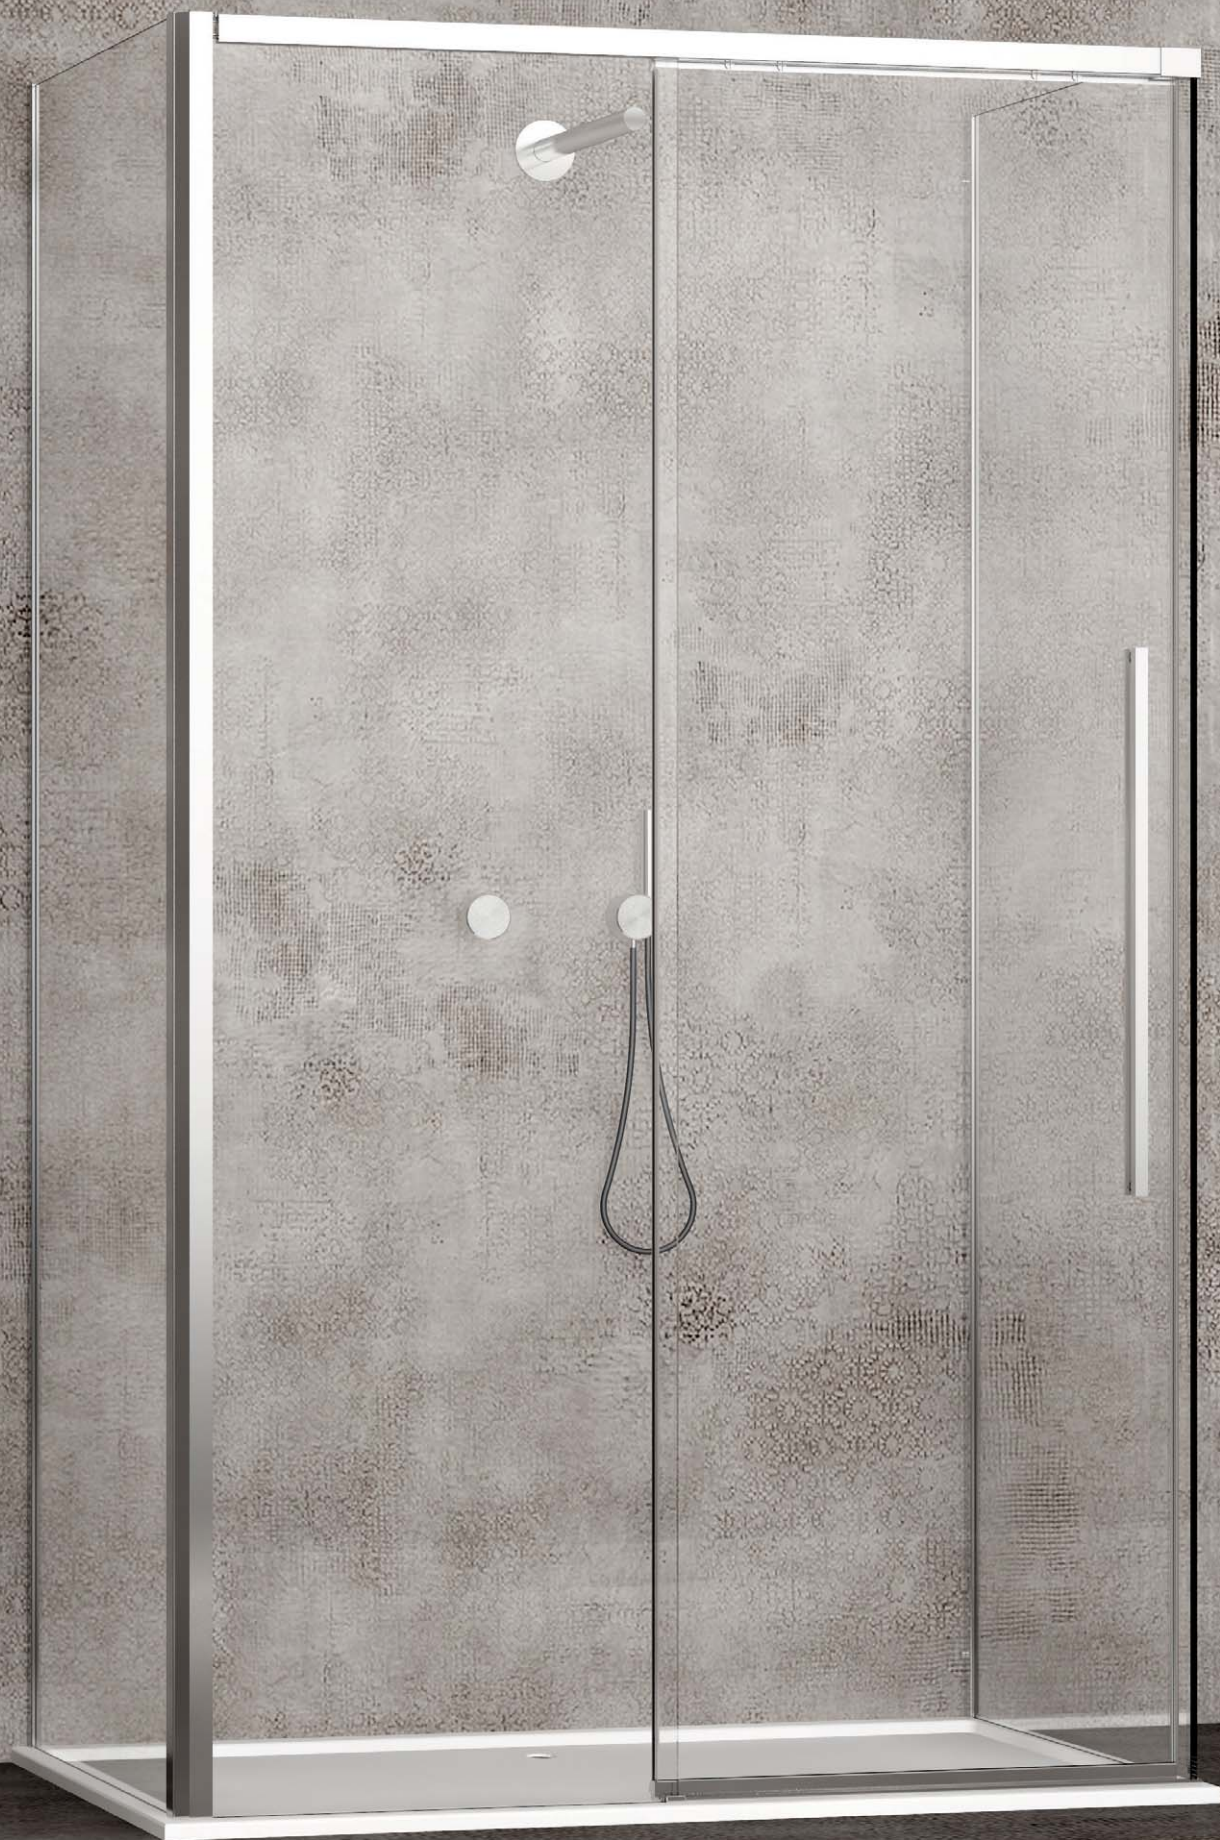

New Generation

Linkse deur IS NGP7 + vaste wand NGF7 rechts + vaste wand NGF9 links
met profielen in chroom (30) en transparant glas (TR).

O-Plus
Bathroom & Kitchen solutions
by
pdp

BUITENMAAT (A)	BINNENMAAT (B)	INSTAP	ART.NR.	VERSIE	ART.NR.	WIT 10	CHROOM 30
						tr	tr
98-99,5	•96,8-98,3	41	NGP7		098	€ 1065,00	€ 1118,00
108-109,5	•106,8-108,3	46			108	€ 1103,00	€ 1156,00
118-119,5	•116,8-118,3	51			118	€ 1138,00	€ 1190,00
128-129,5	•126,8-128,3	56			128	€ 1155,00	€ 1208,00
138-139,5	•136,8-138,3	61			138	€ 1163,00	€ 1215,00
148-149,5	•146,8-148,3	66			148	€ 1238,00	€ 1293,00
158-159,5	•156,8-158,3	71			158	€ 1290,00	€ 1341,00

NGF7

VASTE WAND

BUITENMAAT (A)	BINNENMAAT (B)	ART.NR.	VERSIE	ART.NR.	WIT 10	CHROOM 30
					tr	tr
66,5-68	•65,3-66,8	NGF7		066	€ 440,00	€ 465,00
68-69,5	•66,8-68,3			068	€ 440,00	€ 465,00
76,5-78	•75,3-76,8			076	€ 448,00	€ 473,00
78-79,5	•76,8-78,3			078	€ 448,00	€ 473,00
86,5-88	•85,3-86,8			086	€ 456,00	€ 480,00
88-89,5	•86,8-88,3			088	€ 456,00	€ 480,00
96,5-98	•95,3-96,8			096	€ 465,00	€ 492,00
98-99,5	•96,8-98,3			098	€ 465,00	€ 492,00

aluminium frame
hoogte 200 cm
8 mm veiligheidsglas

Extra profielkleuren			prijs per glasdeel
code	omschrijving		
11	mat zwart	€ 90	
16	mat wit	€ 90	
40	glanzend goud	€ 140	
51	satijn zwart	€ 90	
54	glanzend rosé goud	€ 160	
55	glanzend zwart	€ 140	
90	titanium geborsteld	€ 120	
91	aluminium geborsteld	€ 120	
93	brons geborsteld	€ 140	
94	rosé goud geborsteld	€ 160	
95	zwart geborsteld	€ 120	
96	goud geborsteld	€ 140	
97	nikkel geborsteld	€ 140	
AG	antiek geborsteld goud	€ 215	
AR	antiek geborsteld rosé goud	€ 215	
OF	messing fumé	€ 215	

Voeg de prijs voor de extra profielkleur bij de prijs van elk glasdeel in afwerking chroom (30).

Glasopties				prijs per glasdeel
code	omschrijving	afmetingen		
SA	Satijn	≤ 120 cm	€ 110	
		> 120 cm	€ 162	
EC	Extra helder	≤ 120 cm	€ 193	
		> 120 cm	€ 228	
FU	Fumé	≤ 120 cm	€ 193	
		> 120 cm	€ 228	
FB	Bruin fumé	≤ 120 cm	€ 193	
		> 120 cm	€ 228	
BS	Satijnband	≤ 120 cm	€ 151	
		> 120 cm	€ 193	
DE	Satijnglas met decor	Alle	€ 237	
AT	Anti-kalk behandeling	≤ 120 cm	€ 93	
		> 120 cm	€ 121	
RI	Helder reflecterend	≤ 120 cm	€ 242	
		> 120 cm	€ 273	
RF	Reflecterend met fumé-effect	≤ 120 cm	€ 242	
		> 120 cm	€ 273	
MR	Spiegelglas	≤ 120 cm	€ 336	
		> 120 cm	€ 399	
R690067	Anti-kalk onderhouds-kit	Alle	€ 81	

Voeg de prijs van de extra glasoptie bij de prijs van elk glasdeel van de opstelling.

maatwerk