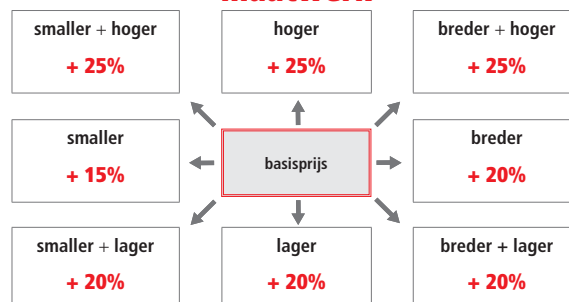

Bij bestelling glas BS, SA, DE of AT: gelieve aan te geven of de wand links of rechts tegen de muur komt.

Extra profielkleuren			prijs per glasdeel
code	omschrijving		
11	mat zwart		€ 90
16	mat wit		€ 90
40	glanzend goud		€ 140
51	satijn zwart		€ 90
54	glanzend rosé goud		€ 160
55	glanzend zwart		€ 140
90	titanium geborsteld		€ 120
91	aluminium geborsteld		€ 120
93	brons geborsteld		€ 140
94	rosé goud geborsteld		€ 160
95	zwart geborsteld		€ 120
96	goud geborsteld		€ 140
97	nikkel geborsteld		€ 140
AG	antiek geborsteld goud		€ 215
AR	antiek geborsteld rosé goud		€ 215
OF	messing fumé		€ 215

Voeg de prijs voor de extra profielkleur bij de prijs van elk glasdeel in afwerking chroom (30).

Glasopties				prijs per glasdeel
code	omschrijving	afmetingen		
SA	Satijn	≤ 120 cm		€ 110
		> 120 cm		€ 162
EC	Extra helder	≤ 120 cm		€ 193
		> 120 cm		€ 228
FU	Fumé	≤ 120 cm		€ 193
		> 120 cm		€ 228
FB	Bruin fumé	≤ 120 cm		€ 193
		> 120 cm		€ 228
BS	Satijnband	≤ 120 cm		€ 151
		> 120 cm		€ 193
DE	Satijnglas met decor	Alle		€ 237
AT	Anti-kalk behandeling	≤ 120 cm		€ 93
		> 120 cm		€ 121
RI	Helder reflecterend	≤ 120 cm		€ 242
		> 120 cm		€ 273
RF	Reflecterend met fumé-effect	≤ 120 cm		€ 242
		> 120 cm		€ 273
MR	Spiegelglas	≤ 120 cm		€ 336
		> 120 cm		€ 399
R690067	Anti-kalk onderhouds-kit	Alle		€ 81

Voeg de prijs van de extra glasoptie bij de prijs van elk glasdeel van de opstelling.

INCLUSIEF STABILISATIESTANG L 100 CM
hoogte 200 cm
8mm veiligheidsglas

SNELLE MONTAGE

maatwerk

Max. hoogte maatwerk = 260 cm

Max. hoogte maatwerk kleuren
54-90-93-94-97-AR = 240 cm