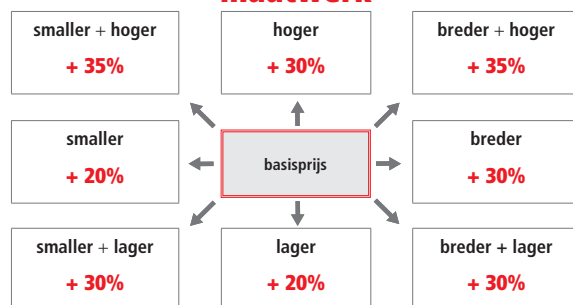

Extra profielkleuren			prijs per glasdeel
code	omschrijving		
11	mat zwart	€ 90	
16	mat wit	€ 90	
40	glanzend goud	€ 140	
51	satijn zwart	€ 90	
54	glanzend rosé goud	€ 160	
55	glanzend zwart	€ 140	
90	titanium geborsteld	€ 120	
91	aluminium geborsteld	€ 120	
93	brons geborsteld	€ 140	
94	rosé goud geborsteld	€ 160	
95	zwart geborsteld	€ 120	
96	goud geborsteld	€ 140	
97	nikkel geborsteld	€ 140	
AG	antiek geborsteld goud	€ 215	
AR	antiek geborsteld rosé goud	€ 215	
OF	messing fumé	€ 215	

Voeg de prijs voor de extra profielkleur bij de prijs van elk glasdeel in afwerking chroom (30).

Glasopties				prijs per glasdeel
code	omschrijving	afmetingen		
SA	Satijn	≤ 120 cm	€ 110	
		> 120 cm	€ 162	
EC	Extra helder	≤ 120 cm	€ 193	
		> 120 cm	€ 228	
FU	Fumé	≤ 120 cm	€ 193	
		> 120 cm	€ 228	
FB	Bruin fumé	≤ 120 cm	€ 193	
		> 120 cm	€ 228	
BS	Satijnband	≤ 120 cm	€ 151	
		> 120 cm	€ 193	
DE	Satijn glas met decor	Alle	€ 237	
AT	Anti-kalk behandeling	≤ 120 cm	€ 93	
		> 120 cm	€ 121	
RI	Helder reflecterend	≤ 120 cm	€ 242	
		> 120 cm	€ 273	
RF	Reflecterend met fumé-effect	≤ 120 cm	€ 242	
		> 120 cm	€ 273	
MR	Spiegelglas	≤ 120 cm	€ 336	
		> 120 cm	€ 399	
R690067	Anti-kalk onderhouds-kit	Alle	€ 81	

Voeg de prijs van de extra glasoptie bij de prijs van elk glasdeel van de opstelling.

aluminium frame
hoogte 200 cm
6 mm veiligheidsglas

maatwerk

Max. hoogte maatwerk = 240 cm