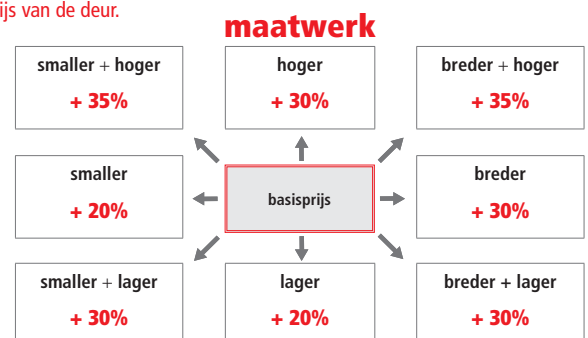

Extra profielkleuren			prijs
code	omschrijving		
● 11	mat zwart		€ 90
○ 16	mat wit		€ 90
● 40	glanzend goud		€ 140
● 51	satijn zwart		€ 90
● 54	glanzend rosé goud		€ 160
● 55	glanzend zwart		€ 140
● 90	titanium geborsteld		€ 120
● 91	aluminium geborsteld		€ 120
● 93	brons geborsteld		€ 140
● 94	rosé goud geborsteld		€ 160
● 95	zwart geborsteld		€ 120
● 96	goud geborsteld		€ 140
● 97	nikkel geborsteld		€ 140
● AG	antiek geborsteld goud		€ 215
● AR	antiek geborsteld rosé goud		€ 215
● OF	messaging fumé		€ 215

Voeg de prijs voor de extra profielkleur bij de prijs in afwerking chroom (30).

Glasopties				prijs
code	omschrijving	afmetingen		
● SA	Satijn	≤ 120 cm		€ 110
		> 120 cm		€ 162
○ EC	Extra helder	≤ 120 cm		€ 193
		> 120 cm		€ 228
● FU	Fumé	≤ 120 cm		€ 193
		> 120 cm		€ 228
● FB	Bruin fumé	≤ 120 cm		€ 193
		> 120 cm		€ 228
● BS	Satijnband	≤ 120 cm		€ 151
		> 120 cm		€ 193
● DE	Satijnglas met decor	Alle		€ 237
○ AT	Anti-kalk behandeling	≤ 120 cm		€ 93
		> 120 cm		€ 121
○ RI	Helder reflecterend	≤ 120 cm		€ 242
		> 120 cm		€ 273
○ RF	Reflecterend met fumé-effect	≤ 120 cm		€ 242
		> 120 cm		€ 273
○ MR	Spiegelglas	≤ 120 cm		€ 336
		> 120 cm		€ 399
○ R690067	Anti-kalk onderhouds-kit	Alle		€ 81

Voeg de prijs van de extra glasoptie bij de prijs van de deur.

Max. hoogte maatwerk = 240 cm