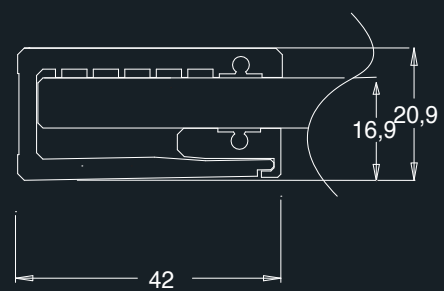

Kubi

- Aluminium profielen
- Inloopdouche
- Gehard veiligheidsglas 8 mm
- Hoogte 200 en 201 cm

SNELLE MONTAGE