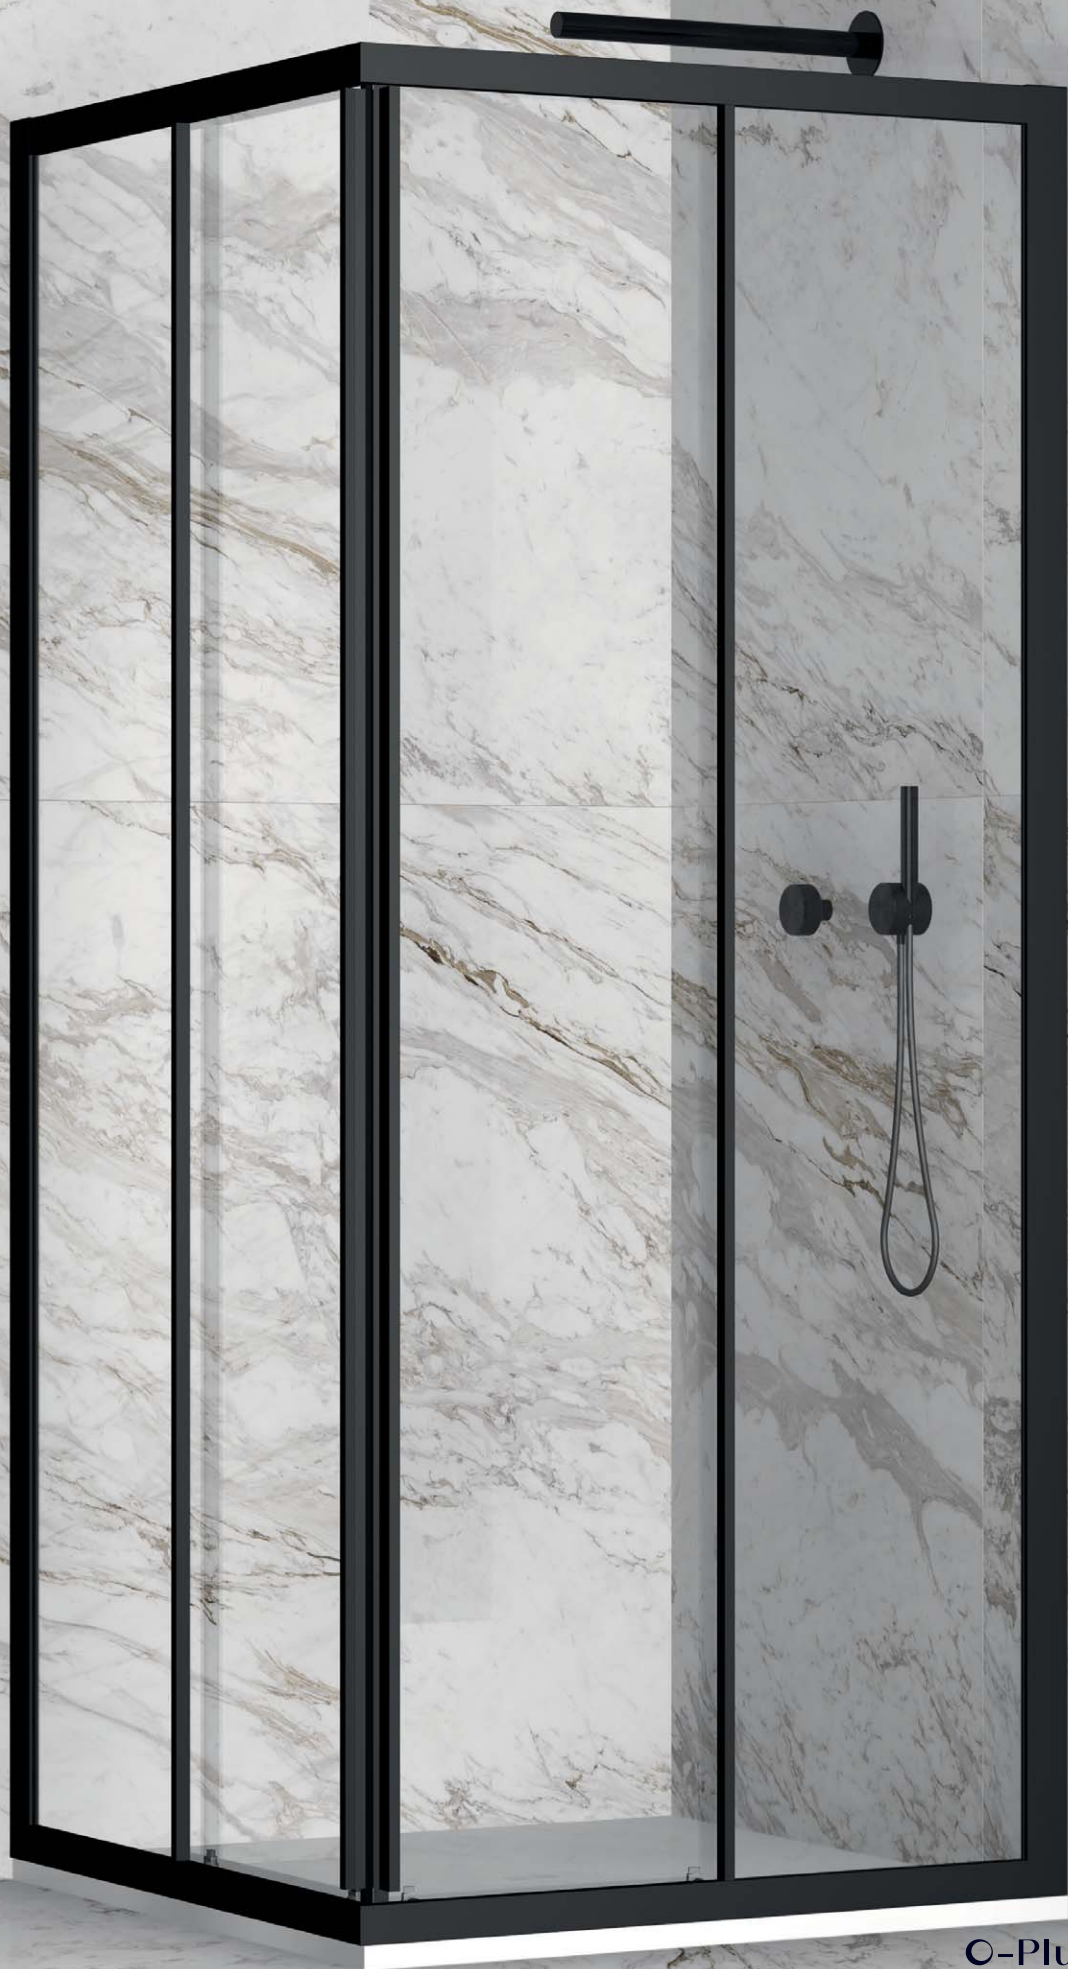

Pamela Evolution

Hoekinstap met schuifdeuren met profielen in mat zwart (11) en transparant glas (TR).

O-Plus
Bathroom & Kitchen solutions

by
pdp

BUITENMAAT (A)	BINNENMAAT (B)	INSTAP	ART.NR.	VERSIE	ART.NR.	PRIJS PER DEEL	
						WIT 10 tr	CHROOM 30 tr
67-70	•65,8-68,8	33	EVA1		067	€ 342.00	€ 411.00
72-75	•70,8-73,8	37			072	€ 351.00	€ 421.00
77-80	•75,8-78,8	41			077	€ 362.00	€ 432.00
82-85	•80,8-83,8	41			082	€ 370.00	€ 442.00
87-90	•85,8-88,8	48			087	€ 378.00	€ 454.00
97-100	•95,8-98,8	54			097	€ 387.00	€ 464.00

aluminium frame
hoogte 200 cm
6 mm veiligheidsglas