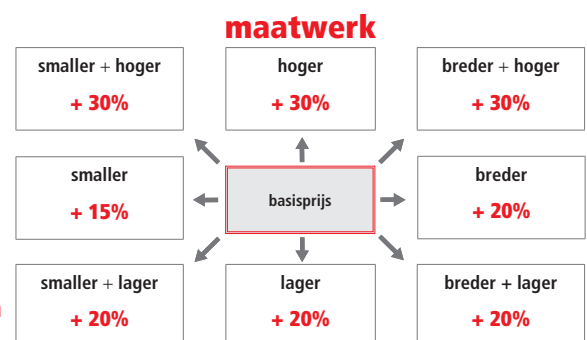

8 mm
H 200 cm
Incl. stabilisatiestang

DOUCHE

Extra profielkleuren			prijs
code	omschrijving		
11	mat zwart	€ 90	
16	mat wit	€ 90	
40	glanzend goud	€ 140	
51	satijn zwart	€ 90	
54	glanzend rosé goud	€ 160	
55	glanzend zwart	€ 140	
90	titanium geborsteld	€ 120	
91	aluminium geborsteld	€ 120	
93	brons geborsteld	€ 140	
94	rosé goud geborsteld	€ 160	
95	zwart geborsteld	€ 120	
96	goud geborsteld	€ 140	
97	nikkel geborsteld	€ 140	
AG	antiek geborsteld goud	€ 215	
AR	antiek geborsteld rosé goud	€ 215	
OF	messaging fumé	€ 215	

Glasopties				prijs
code	omschrijving	afmetingen		
SA	Satijn	≤ 120 cm	€ 110	
		> 120 cm	€ 162	
EC	Extra helder	≤ 120 cm	€ 193	
		> 120 cm	€ 228	
FU	Fumé	≤ 120 cm	€ 193	
		> 120 cm	€ 228	
FB	Bruin fumé	≤ 120 cm	€ 193	
		> 120 cm	€ 228	
BS	Satijnband	≤ 120 cm	€ 151	
		> 120 cm	€ 193	
DE	Satijn glas met decor	Alle	€ 237	
AT	Anti-kalk behandeling	≤ 120 cm	€ 93	
		> 120 cm	€ 121	
RI	Helder reflecterend	≤ 120 cm	€ 242	
		> 120 cm	€ 273	
RF	Reflecterend met fumé-effect	≤ 120 cm	€ 242	
		> 120 cm	€ 273	
MR	Spiegelglas	≤ 120 cm	€ 336	
		> 120 cm	€ 399	
R690067	Anti-kalk onderhouds-kit	Alle	€ 81	

Voeg de prijs van de extra glasoptie bij de prijs van de deur.

Voeg de prijs voor de extra profielkleur bij de prijs in afwerking chrom (30).

Max. hoogte maatwerk = 240 cm