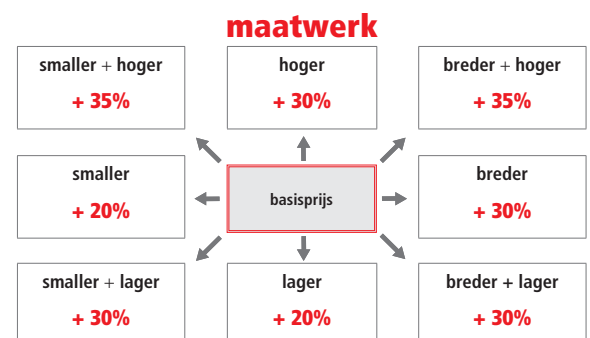

Extra profielkleuren			prijs per glasdeel
code	omschrijving		
11	mat zwart	€ 90	
16	mat wit	€ 90	
40	glanzend goud	€ 140	
51	satijn zwart	€ 90	
54	glanzend rosé goud	€ 160	
55	glanzend zwart	€ 140	
90	titanium geborsteld	€ 120	
91	aluminium geborsteld	€ 120	
93	brons geborsteld	€ 140	
94	rosé goud geborsteld	€ 160	
95	zwart geborsteld	€ 120	
96	goud geborsteld	€ 140	
97	nikkel geborsteld	€ 140	
AG	antiek geborsteld goud	€ 215	
AR	antiek geborsteld rosé goud	€ 215	
OF	messaging fumé	€ 215	

Voeg de prijs voor de extra profielkleur bij de prijs van elk glasdeel in afwerking chroom (30).

Glasopties				prijs per glasdeel
code	omschrijving	afmetingen		
SA	Satijn	≤ 120 cm	€ 110	
		> 120 cm	€ 162	
EC	Extra helder	≤ 120 cm	€ 193	
		> 120 cm	€ 228	
FU	Fumé	≤ 120 cm	€ 193	
		> 120 cm	€ 228	
FB	Bruin fumé	≤ 120 cm	€ 193	
		> 120 cm	€ 228	
BS	Satijnband	≤ 120 cm	€ 151	
		> 120 cm	€ 193	
DE	Satijnglas met decor	Alle	€ 237	
AT	Anti-kalk behandeling	≤ 120 cm	€ 93	
		> 120 cm	€ 121	
RI	Helder reflecterend	≤ 120 cm	€ 242	
		> 120 cm	€ 273	
RF	Reflecterend met fumé-effect	≤ 120 cm	€ 242	
		> 120 cm	€ 273	
MR	Spiegelglas	≤ 120 cm	€ 336	
		> 120 cm	€ 399	
R690067	Anti-kalk onderhouds-kit	Alle	€ 81	

Voeg de prijs van de extra glasoptie bij de prijs van elk glasdeel van de opstelling.

Max. hoogte maatwerk = 240 cm