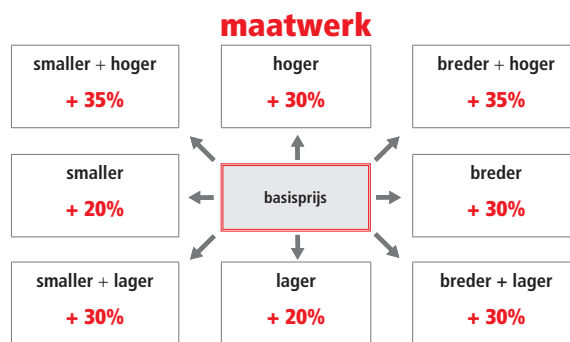

DOUCHE

aluminium frame  
hoogte 200 cm  
6 mm veiligheidsglas

Max. hoogte maatwerk = 240 cm

RMA19 STANDAARD GREEP

RMA24 GREEP IN OPTIE

Extra profielkleuren			prijs
code	omschrijving		
●	11	mat zwart	€ 90
○	16	mat wit	€ 90
●	40	glanzend goud	€ 140
●	51	satijn zwart	€ 90
●	54	glanzend rosé goud	€ 160
●	55	glanzend zwart	€ 140
●	90	titanium geborsteld	€ 120
●	91	aluminium geborsteld	€ 120
●	93	brons geborsteld	€ 140
●	94	rosé goud geborsteld	€ 160
●	95	zwart geborsteld	€ 120
●	96	goud geborsteld	€ 140
●	97	nikkel geborsteld	€ 140
●	AG	antiek geborsteld goud	€ 215
●	AR	antiek geborsteld rosé goud	€ 215
●	OF	messing fumé	€ 215