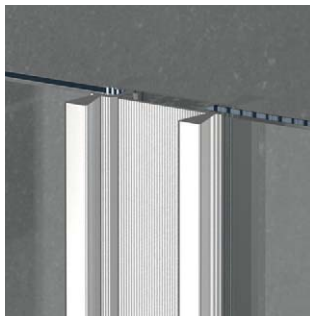

VRPB

SALOONDEUR IN & OUT TE COMBINEREN MET VASTE WAND VRF2

BUITENMAAT (A)	BINNENMAAT (B)	INSTAP	ART.NR.	VERSIE	ART.NR.	WIT 10	CHROOM 30	CHROOM MAT 50
						tr	tr	tr
68-72	• 66,8-70,8	56	VRPB		068	€ 711,00	€ 881,00	€ 833,00
72-76	• 70,8-74,8	60			072			
76-80	• 74,8-78,8	64			076			
80-84	• 78,8-82,8	68			080	€ 725,00	€ 931,00	€ 863,00
84-88	• 82,8-86,8	72			084			
88-92	• 86,8-90,8	76			088			
92-96	• 90,8-94,8	80			092	€ 793,00	€ 952,00	€ 892,00
96-100	• 94,8-98,8	84			096			
100-104	• 98,8-102,8	88			100			
104-108	• 102,8-106,8	92			104	€ 837,00	€ 1032,00	€ 957,00
108-112	• 106,8-110,8	96			108			
112-116	• 110,8-114,8	100			112			
116-120	• 114,8-118,8	104	116					

DOUCHE

VRF2

VASTE WAND

BUITENMAAT (A)	BINNENMAAT (B)	ART.NR.	VERSIE	ART.NR.	WIT 10	CHROOM 30	CHROOM MAT 50
					tr	tr	tr
68-71	• 66,8-69,8	VRF2		068	€ 324,00	€ 410,00	€ 365,00
71-74	• 69,8-72,8			071			
74-77	• 72,8-75,8			074	€ 331,00	€ 417,00	€ 371,00
77-80	• 75,8-78,8			077			
80-83	• 78,8-81,8			080	€ 337,00	€ 423,00	€ 377,00
83-86	• 81,8-84,8			083			
86-89	• 84,8-87,8			086	€ 344,00	€ 432,00	€ 385,00
89-92	• 87,8-90,8			089			

aluminium frame
hoogte 200 cm
8 mm veiligheidsglas

DETAIL GREEPLIJST VRPB