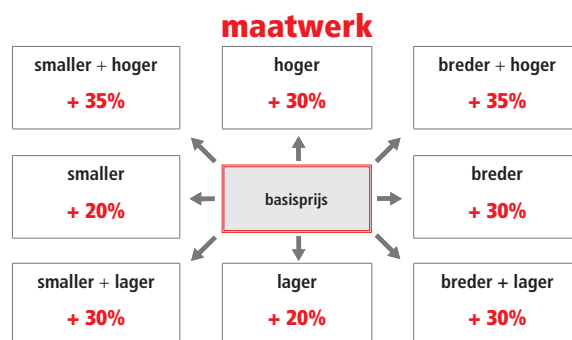

Extra profielkleuren			prijs per glasdeel
code	omschrijving		
●	11 mat zwart	€ 90	
○	16 mat wit	€ 90	
●	40 glanzend goud	€ 140	
●	51 satijn zwart	€ 90	
●	54 glanzend rosé goud	€ 160	
●	55 glanzend zwart	€ 140	
●	90 titanium geborsteld	€ 120	
●	91 aluminium geborsteld	€ 120	
●	93 brons geborsteld	€ 140	
●	94 rosé goud geborsteld	€ 160	
●	95 zwart geborsteld	€ 120	
●	96 goud geborsteld	€ 140	
●	97 nikkel geborsteld	€ 140	
●	AG antiek geborsteld goud	€ 215	
●	AR antiek geborsteld rosé goud	€ 215	
●	OF messing fumé	€ 215	

Voeg de prijs voor de extra profielkleur bij de prijs van elk glasdeel in afwerking chroom (30).

Glaspopties				prijs per glasdeel
code	omschrijving	afmetingen		
●	SA Satijn	≤ 120 cm	€ 110	
		> 120 cm	€ 162	
○	EC Extra helder	≤ 120 cm	€ 193	
		> 120 cm	€ 228	
●	FU Fumé	≤ 120 cm	€ 193	
		> 120 cm	€ 228	
●	FB Bruin fumé	≤ 120 cm	€ 193	
		> 120 cm	€ 228	
●	BS Satijnband	≤ 120 cm	€ 151	
		> 120 cm	€ 193	
●	DE Satijnglas met decor	Alle	€ 237	
○	AT Anti-kalk behandeling	≤ 120 cm	€ 93	
		> 120 cm	€ 121	
○	RI Helder reflecterend	≤ 120 cm	€ 242	
		> 120 cm	€ 273	
○	RF Reflecterend met fumé-effect	≤ 120 cm	€ 242	
		> 120 cm	€ 273	
○	MR Spiegelglas	≤ 120 cm	€ 336	
		> 120 cm	€ 399	
○	R690067 Anti-kalk onderhouds-kit	Alle	€ 81	

Voeg de prijs van de extra glaspoptie bij de prijs van elk glasdeel van de opstelling.

Max. hoogte maatwerk = 240 cm