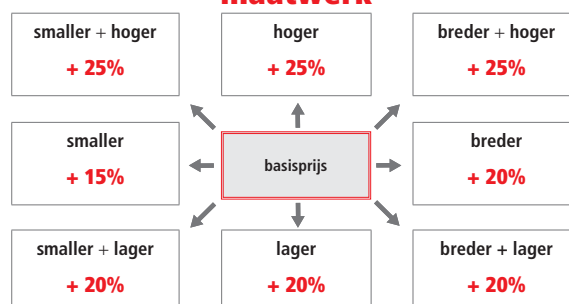

KUB98A

AFMETING IN CM	IR omkeerbaar	ART.NR.	WIT 10		CHROOM 30	
			tr	tr	tr	tr
98-100,5		098	€ 658,00	€ 658,00	€ 658,00	€ 658,00
108-110,5		108	€ 684,00	€ 684,00	€ 684,00	€ 684,00
118-120,5		118	€ 713,00	€ 713,00	€ 713,00	€ 713,00
128-130,5		128	€ 741,00	€ 741,00	€ 741,00	€ 741,00
138-140,5		138	€ 767,00	€ 767,00	€ 767,00	€ 767,00
148-150,5		148	€ 795,00	€ 795,00	€ 795,00	€ 795,00
158-160,5		158	€ 821,00	€ 821,00	€ 821,00	€ 821,00
168-170,5		168	€ 850,00	€ 850,00	€ 850,00	€ 850,00
178-180,5		178	€ 876,00	€ 876,00	€ 876,00	€ 876,00

Bij bestelling glas BS, SA, DE of AT: gelieve aan te geven of de wand links of rechts tegen de muur komt.

Glasopties				prijs
	code	omschrijving	afmetingen	
●	SA	Satijn	≤ 120 cm	€ 110
			> 120 cm	€ 162
○	EC	Extra helder	≤ 120 cm	€ 193
			> 120 cm	€ 228
●	FU	Fumé	≤ 120 cm	€ 193
			> 120 cm	€ 228
●	FB	Bruin fumé	≤ 120 cm	€ 193
			> 120 cm	€ 228
●	BS	Satijnband	≤ 120 cm	€ 151
			> 120 cm	€ 193
●	DE	Satijn glas met decor	Alle	€ 237
○	AT	Anti-kalk behandeling	≤ 120 cm	€ 93
			> 120 cm	€ 121
○	RI	Helder reflecterend	≤ 120 cm	€ 242
			> 120 cm	€ 273
○	RF	Reflecterend met fumé-effect	≤ 120 cm	€ 242
			> 120 cm	€ 273
○	MR	Spiegelglas	≤ 120 cm	€ 336
			> 120 cm	€ 399
○	R690067	Anti-kalk onderhouds-kit	Alle	€ 81

Voeg de prijs van de extra glasoptie bij de prijs van de wand.

Extra profielkleuren			prijs
	code	omschrijving	
●	11	mat zwart	€ 90
○	16	mat wit	€ 90

Voeg de prijs voor de extra profielkleur bij de prijs in afwerking chroom (30).

Max. hoogte maatwerk = 260 cm maatwerk