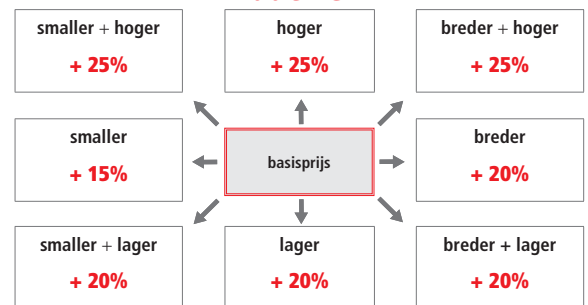

## maatwerk

Extra profielkleuren			prijs
code	omschrijving		
●	11 mat zwart	€ 90	
○	16 mat wit	€ 90	
●	40 glanzend goud	€ 140	
●	51 satijn zwart	€ 90	
●	54 glanzend rosé goud	€ 160	
●	55 glanzend zwart	€ 140	
●	90 titanium geborsteld	€ 120	
●	91 aluminium geborsteld	€ 120	
●	93 brons geborsteld	€ 140	
●	94 rosé goud geborsteld	€ 160	
●	95 zwart geborsteld	€ 120	
●	96 goud geborsteld	€ 140	
●	97 nikkel geborsteld	€ 140	
●	AG antiek geborsteld goud	€ 215	
●	AR antiek geborsteld rosé goud	€ 215	
●	OF messing fumé	€ 215	