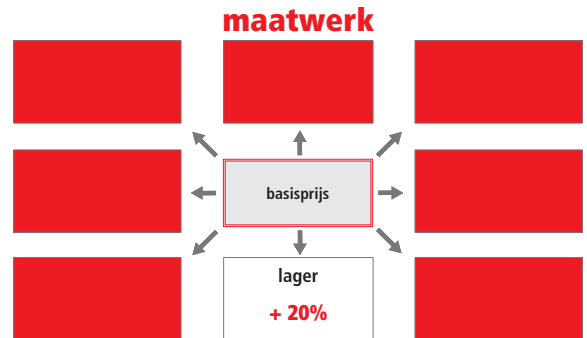

# New Generation

Hoekinstap met linkse (MS) en rechtse (MD) schuifdeur met profielen in titanium geborsteld (90) en transparant glas (TR).

**O-Plus**  
Bathroom & Kitchen solutions  
by  
pdp

BUITENMAAT	INSTAP	ART.NR.	VERSIE	ART.NR.	PRIJS PER DEEL	
					WIT 10 tr	CHROOM 30 tr
78 -79,5	43	NGA1		078	€ 773,00	€ 825,00
88 -89,5	50			088	€ 805,00	€ 856,00
98 -99,5	50			098	€ 838,00	€ 887,00

DETAIL PROFIEL

DETAIL GREEP

aluminium frame  
hoogte 200 cm  
8 mm veiligheidsglas

Extra profielkleuren			prijs per glasdeel
code	omschrijving		
11	mat zwart	●	€ 90
16	mat wit	○	€ 90
40	glanzend goud	●	€ 140
51	satijn zwart	●	€ 90
54	glanzend rosé goud	●	€ 160
55	glanzend zwart	●	€ 140
90	titanium geborsteld	●	€ 120
91	aluminium geborsteld	●	€ 120
93	brons geborsteld	●	€ 140
94	rosé goud geborsteld	●	€ 160
95	zwart geborsteld	●	€ 120
96	goud geborsteld	●	€ 140
97	nikkel geborsteld	●	€ 140
AG	antiek geborsteld goud	●	€ 215
AR	antiek geborsteld rosé goud	●	€ 215
OF	messing fumé	●	€ 215