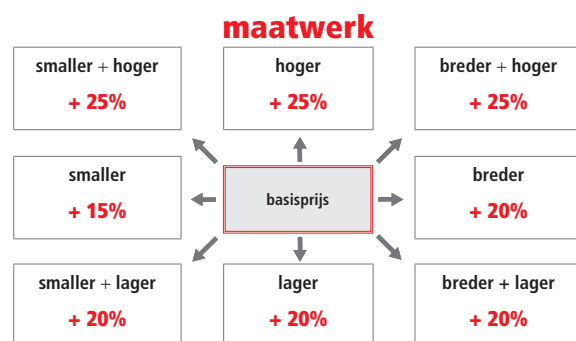

STABILISATIESTANG

Afmeting in cm	Artikel	Mat zwart
100 cm	AC11611	€ 195.00
150 cm	AC11811	€ 235.00

Max. hoogte maatwerk = 260 cm

Max. hoogte maatwerk kleuren
54-90-93-94-97-AR = 240 cm