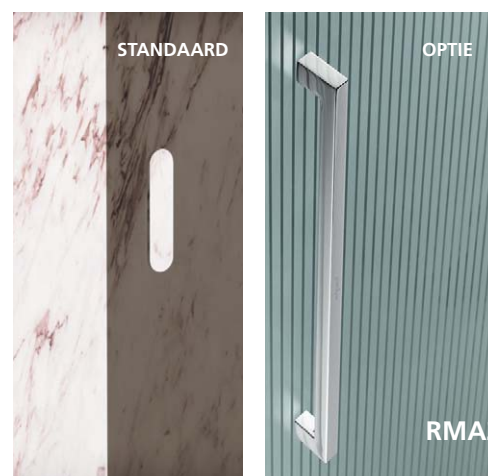

DOUCHE

Deur wordt altijd op maat gemaakt.  
 Hoogte > 240 cm (max. 260 cm)= met 3 scharnieren +15%  
 Hoogte < 210 cm = standaardprijs

8 mm  
 H 210 cm  
 INOX profielen

Afwerking profielen	
	60 Glanzend INOX
	61 Mat INOX