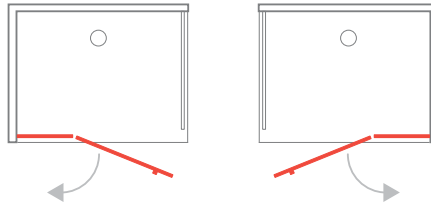

**GEEF DE EXACTE  
MAAT DOOR**

Deur en vaste wand worden altijd op maat gemaakt.  
 Hoogte > 240 cm (max. 260 cm) = met 3 scharnieren +15%  
 Hoogte < 210 cm = standaardprijs  
 Deuropening 60 cm

DOUCHE