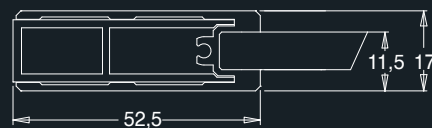

# Pamela Evolution

- Schuifdeuren
- Hoogte 200 cm
- Gehard veiligheidsglas 6 mm
- Schuifdeursegmenten kunnen voor reiniging naar binnen gezwaaid worden