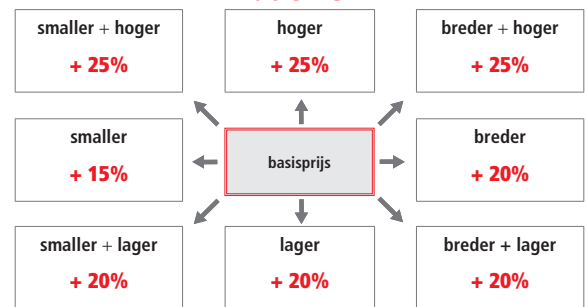

### maatwerk

Extra profielkleuren			prijs per glasdeel
code	omschrijving		
● 11	mat zwart	€ 90	
○ 16	mat wit	€ 90	
● 40	glanzend goud	€ 140	
● 51	satijn zwart	€ 90	
● 54	glanzend rosé goud	€ 160	
● 55	glanzend zwart	€ 140	
● 90	titanium geborsteld	€ 120	
● 91	aluminium geborsteld	€ 120	
● 93	brons geborsteld	€ 140	
● 94	rosé goud geborsteld	€ 160	
● 95	zwart geborsteld	€ 120	
● 96	goud geborsteld	€ 140	
● 97	nikkel geborsteld	€ 140	
● AG	antiek geborsteld goud	€ 215	
● AR	antiek geborsteld rosé goud	€ 215	
● OF	messaging fumé	€ 215	