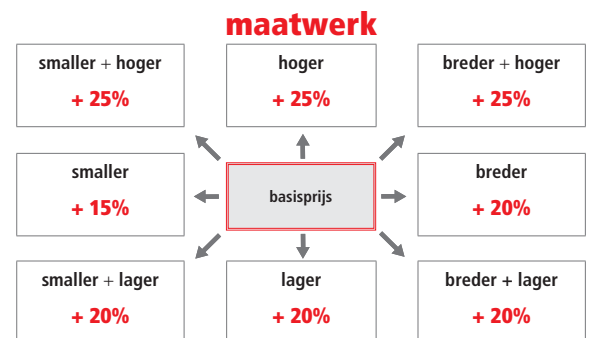

Bij bestelling glas BS, SA, DE of AT: gelieve aan te geven of de wand links of rechts tegen de muur komt.

Extra profielkleuren		prijs per glasdeel
code	omschrijving	
11	mat zwart	€ 90
16	mat wit	€ 90
40	glanzend goud	€ 140
51	satijn zwart	€ 90
54	glanzend rosé goud	€ 160
55	glanzend zwart	€ 140
90	titanium geborsteld	€ 120
91	aluminium geborsteld	€ 120
93	brons geborsteld	€ 140
94	rosé goud geborsteld	€ 160
95	zwart geborsteld	€ 120
96	goud geborsteld	€ 140
97	nikkel geborsteld	€ 140
AG	antiek geborsteld goud	€ 215
AR	antiek geborsteld rosé goud	€ 215
OF	messaging fumé	€ 215

Voeg de prijs voor de extra profielkleur bij de prijs van elk glasdeel in afwerking chroom (30).

Glasopties				prijs per glasdeel
code	omschrijving	afmetingen		
SA	Satijn	≤ 120 cm	€ 110	
		> 120 cm	€ 162	
EC	Extra helder	≤ 120 cm	€ 193	
		> 120 cm	€ 228	
FU	Fumé	≤ 120 cm	€ 193	
		> 120 cm	€ 228	
FB	Bruin fumé	≤ 120 cm	€ 193	
		> 120 cm	€ 228	
BS	Satijnband	≤ 120 cm	€ 151	
		> 120 cm	€ 193	
DE	Satijn glas met decor	Alle	€ 237	
AT	Anti-kalk behandeling	≤ 120 cm	€ 93	
		> 120 cm	€ 121	
RI	Helder reflecterend	≤ 120 cm	€ 242	
		> 120 cm	€ 273	
RF	Reflecterend met fumé-effect	≤ 120 cm	€ 242	
		> 120 cm	€ 273	
MR	Spiegelglas	≤ 120 cm	€ 336	
		> 120 cm	€ 399	
R690067	Anti-kalk onderhouds-kit	Alle	€ 81	

Voeg de prijs van de extra glasoptie bij de prijs van elk glasdeel van de opstelling.

Max. hoogte maatwerk = 260 cm

Max. hoogte maatwerk kleuren
54-90-93-94-97-AR = 240 cm