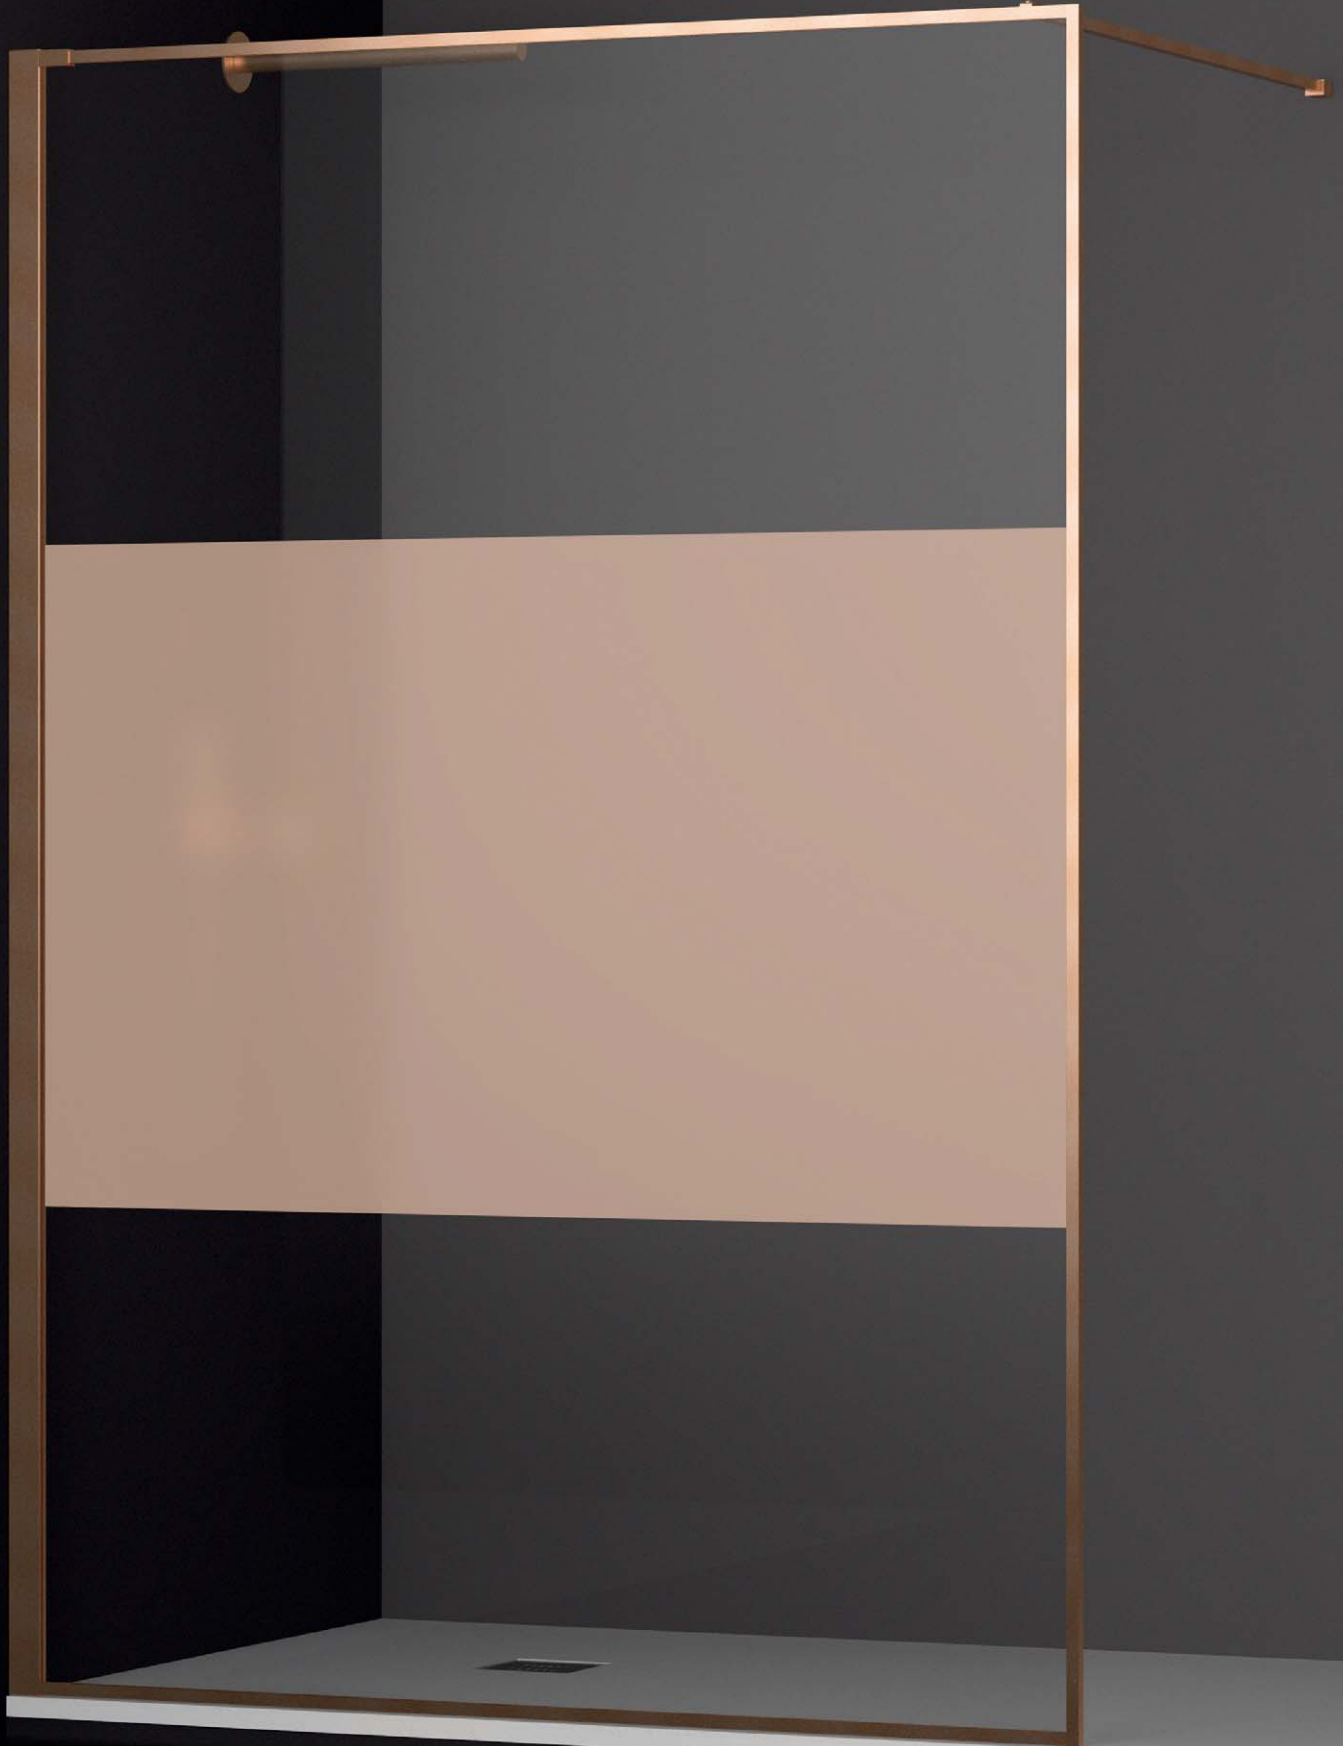

KUF91...BCCN

PRIJS OP AANVRAAG