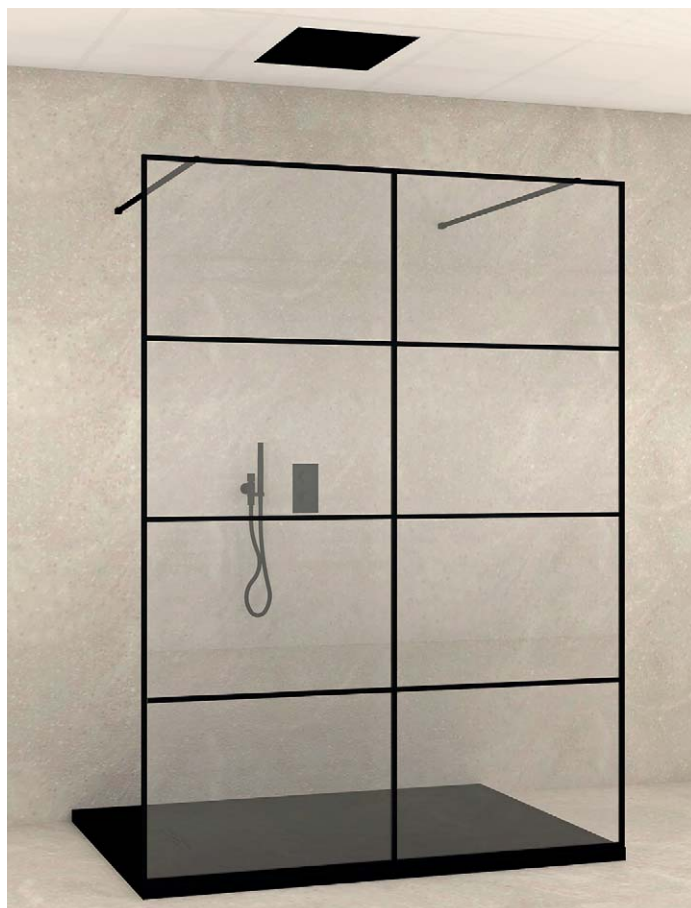

KUF5

WAND VOOR INLOOPDOUCHE MET MASSIEF ALU FRAME RASTERDESIGN 8 MM HOOGTE 201 CM ! Exclusief 2 stabilisatiestangen !

ART.NR.	hoogte	breedte	prijs
KUF5IB10011L3	201cm	100	€ 880.00
KUF5IB11011L3	201cm	110	€ 921.00
KUF5IB12011L3	201cm	120	€ 945.00
KUF5IB13011L3	201cm	130	€ 964.00
KUF5IB14011L3	201cm	140	€ 982.00
KUF5IB15011L3	201cm	150	€ 1019.00
KUF5IB16011L3	201cm	160	€ 1041.00
KUF5IB17011L3	201cm	170	€ 1149.00
KUF5IB18011L3	201cm	180	€ 1172.00
KUF5IB19011L3	201cm	190	€ 1270.00
KUF5IB20011L3	201cm	200	€ 1309.00

DOUCHE