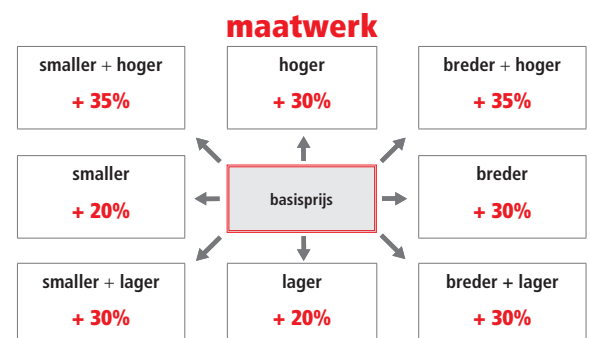

Voeg de prijs van de extra glasoptie bij de prijs van de deur.

aluminium frame  
hoogte 200 cm  
6 mm veiligheidsglas

DETAIL PROFIEL ZWENKBAAR VOOR GEMAKKELIJKE REINIGING

Max. hoogte maatwerk = 240 cm