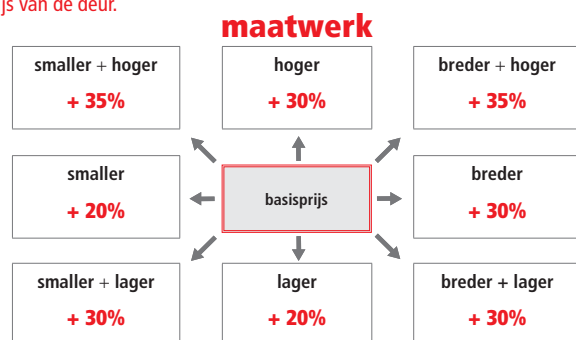

aluminium frame
hoogte 200 cm
6 mm veiligheidsglas

Extra profielkleuren			prijs
code	omschrijving		
11	mat zwart	€ 90	
16	mat wit	€ 90	
40	glanzend goud	€ 140	
51	satijn zwart	€ 90	
54	glanzend rosé goud	€ 160	
55	glanzend zwart	€ 140	
90	titanium geborsteld	€ 120	
91	aluminium geborsteld	€ 120	
93	brons geborsteld	€ 140	
94	rosé goud geborsteld	€ 160	
95	zwart geborsteld	€ 120	
96	goud geborsteld	€ 140	
97	nikkel geborsteld	€ 140	
AG	antiek geborsteld goud	€ 215	
AR	antiek geborsteld rosé goud	€ 215	
OF	messing fumé	€ 215	

Voeg de prijs voor de extra profielkleur bij de prijs in afwerking chroom (30).

Glasopties				prijs
code	omschrijving	afmetingen		
SA	Satijn	≤ 120 cm	€ 110	
		> 120 cm	€ 162	
EC	Extra helder	≤ 120 cm	€ 193	
		> 120 cm	€ 228	
FU	Fumé	≤ 120 cm	€ 193	
		> 120 cm	€ 228	
FB	Bruin fumé	≤ 120 cm	€ 193	
		> 120 cm	€ 228	
BS	Satijnband	≤ 120 cm	€ 151	
		> 120 cm	€ 193	
DE	Satijnglas met decor	Alle	€ 237	
AT	Anti-kalk behandeling	≤ 120 cm	€ 93	
		> 120 cm	€ 121	
RI	Helder reflecterend	≤ 120 cm	€ 242	
		> 120 cm	€ 273	
RF	Reflecterend met fumé-effect	≤ 120 cm	€ 242	
		> 120 cm	€ 273	
MR	Spiegelglas	≤ 120 cm	€ 336	
		> 120 cm	€ 399	
R690067	Anti-kalk onderhouds-kit	Alle	€ 81	

Voeg de prijs van de extra glasoptie bij de prijs van de deur.

Max. hoogte maatwerk = 240 cm