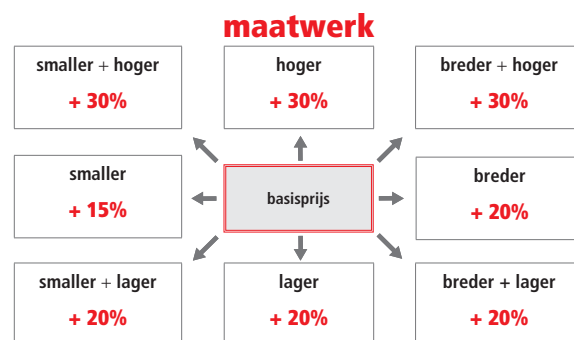

VASTE WAND

OVF1

AFMETING IN CM	IS LINKS	ID RECHTS	ART.NR.	wit 10	chrom 30
				tr (transparant glas)	tr (transparant glas)
67-69,5			067	€ 423,00	€ 488,00
72-74,5			072		
77-79,5			077	€ 450,00	€ 517,00
87-89,5			087		
97-99,5			097	€ 478,00	€ 548,00

8 mm
H 200 cm

SNELLE MONTAGE

Extra profielkleuren			prijs per glasdeel
code	omschrijving		
11	mat zwart	€ 90	
16	mat wit	€ 90	
40	glanzend goud	€ 140	
51	satijn zwart	€ 90	
54	glanzend rosé goud	€ 160	
55	glanzend zwart	€ 140	
90	titanium geborsteld	€ 120	
91	aluminium geborsteld	€ 120	
93	brons geborsteld	€ 140	
94	rosé goud geborsteld	€ 160	
95	zwart geborsteld	€ 120	
96	goud geborsteld	€ 140	
97	nikkel geborsteld	€ 140	
AG	antiek geborsteld goud	€ 215	
AR	antiek geborsteld rosé goud	€ 215	
OF	messing fumé	€ 215	

Voeg de prijs voor de extra profielkleur bij de prijs van elk glasdeel in afwerking chrom (30).

Glasopties				prijs per glasdeel
code	omschrijving	afmetingen		
SA	Satijn	≤ 120 cm	€ 110	
		> 120 cm	€ 162	
EC	Extra helder	≤ 120 cm	€ 193	
		> 120 cm	€ 228	
FU	Fumé	≤ 120 cm	€ 193	
		> 120 cm	€ 228	
FB	Bruin fumé	≤ 120 cm	€ 193	
		> 120 cm	€ 228	
BS	Satijnband	≤ 120 cm	€ 151	
		> 120 cm	€ 193	
DE	Satijn glas met decor	Alle	€ 237	
AT	Anti-kalk behandeling	≤ 120 cm	€ 93	
		> 120 cm	€ 121	
RI	Helder reflecterend	≤ 120 cm	€ 242	
		> 120 cm	€ 273	
RF	Reflecterend met fumé-effect	≤ 120 cm	€ 242	
		> 120 cm	€ 273	
MR	Spiegelglas	≤ 120 cm	€ 336	
		> 120 cm	€ 399	
R690067	Anti-kalk onderhouds-kit	Alle	€ 81	

Voeg de prijs van de extra glasoptie bij de prijs van elk glasdeel van de opstelling.

Max. hoogte maatwerk = 240 cm