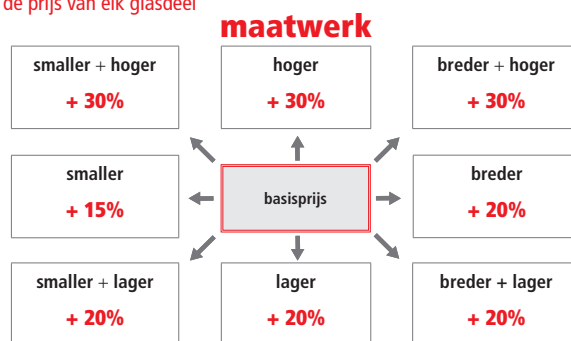

Extra profielkleuren			prijs per glasdeel
code	omschrijving		
●	11	mat zwart	€ 90
○	16	mat wit	€ 90
●	40	glanzend goud	€ 140
●	51	satijn zwart	€ 90
●	54	glanzend rosé goud	€ 160
●	55	glanzend zwart	€ 140
●	90	titanium geborsteld	€ 120
●	91	aluminium geborsteld	€ 120
●	93	brons geborsteld	€ 140
●	94	rosé goud geborsteld	€ 160
●	95	zwart geborsteld	€ 120
●	96	goud geborsteld	€ 140
●	97	nikkel geborsteld	€ 140
●	AG	antiek geborsteld goud	€ 215
●	AR	antiek geborsteld rosé goud	€ 215
●	OF	messing fumé	€ 215

Voeg de prijs voor de extra profielkleur bij de prijs van elk glasdeel van de opstelling in afwerking chrom 30.

Glasopties				prijs per glasdeel
code	omschrijving	afmetingen		
●	SA	Satijn	≤ 120 cm	€ 110
			> 120 cm	€ 162
○	EC	Extra helder	≤ 120 cm	€ 193
			> 120 cm	€ 228
●	FU	Fumé	≤ 120 cm	€ 193
			> 120 cm	€ 228
●	FB	Bruin fumé	≤ 120 cm	€ 193
			> 120 cm	€ 228
●	BS	Satijnband	≤ 120 cm	€ 151
			> 120 cm	€ 193
●	DE	Satijnglas met decor	Alle	€ 237
●	AT	Anti-kalk behandeling	≤ 120 cm	€ 93
			> 120 cm	€ 121
○	RI	Helder reflecterend	≤ 120 cm	€ 242
			> 120 cm	€ 273
●	RF	Reflecterend met fumé-effect	≤ 120 cm	€ 242
			> 120 cm	€ 273
○	MR	Spiegelglas	≤ 120 cm	€ 336
			> 120 cm	€ 399
●	R690067	Anti-kalk onderhouds-kit	Alle	€ 81

Voeg de prijs van de extra glasoptie bij de prijs van elk glasdeel van de opstelling.

8 mm
H 200 cm
Incl. stabilisatiestang

Max. hoogte maatwerk = 240 cm