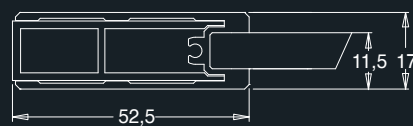

# Flaier Evolution

- Schuifdeuren
- Hoogte 200 cm
- Gehard veiligheidsglas 6 mm

FEA1

FEP1

FEP2+FEP1

FEP3