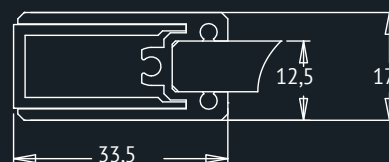

# New Generation AL

- Aluminium profielen
- Schuifdeuren
- Hoogte 200 cm
- Gehard veiligheidsglas 8 mm
- Magnetische sluiting (NGA)
- Softclose