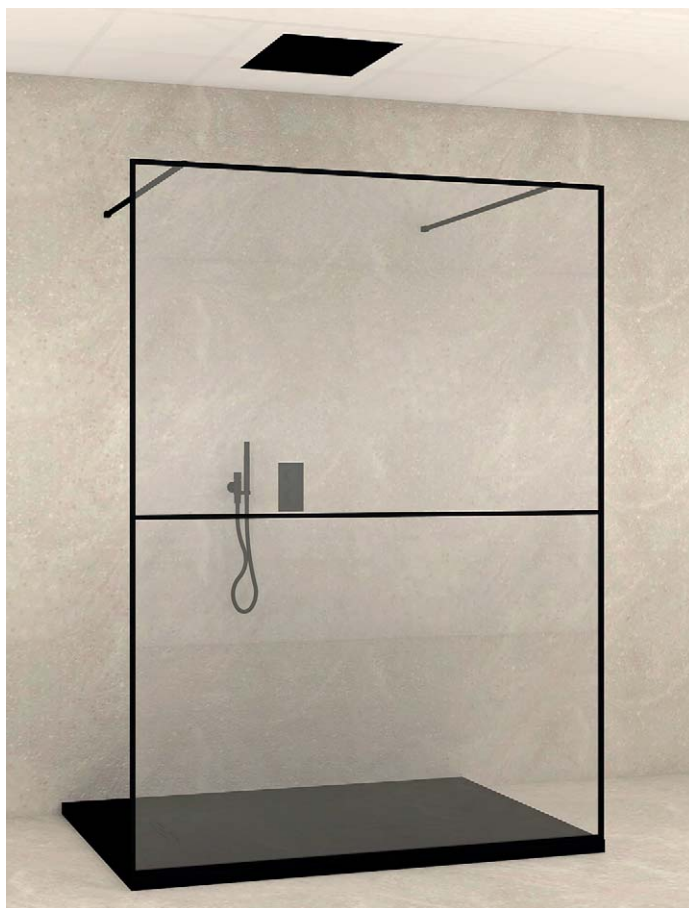

KUF5

WAND VOOR INLOOPDOUCHE MET MASSIEF ALU FRAME GELIJD DESIGN 8 MM HOOGTE 201 CM ! Exclusief 2 stabilisatiestangen !

ART.NR.	hoogte	breedte	prijs
KUF5IB10011L1	201cm	100	€ 880.00
KUF5IB11011L1	201cm	110	€ 921.00
KUF5IB12011L1	201cm	120	€ 945.00
KUF5IB13011L1	201cm	130	€ 964.00
KUF5IB14011L1	201cm	140	€ 982.00
KUF5IB15011L1	201cm	150	€ 1019.00
KUF5IB16011L1	201cm	160	€ 1041.00
KUF5IB17011L1	201cm	170	€ 1149.00
KUF5IB18011L1	201cm	180	€ 1172.00
KUF5IB19011L1	201cm	190	€ 1270.00
KUF5IB20011L1	201cm	200	€ 1309.00