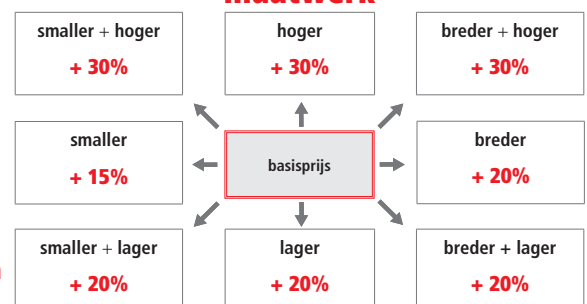

8 mm
H 200 cm
Incl. stabilisatiestang

Extra profielkleuren			prijs per glasdeel
code	omschrijving		
11	mat zwart		€ 90
16	mat wit		€ 90
40	glanzend goud		€ 140
51	satijn zwart		€ 90
54	glanzend rosé goud		€ 160
55	glanzend zwart		€ 140
90	titanium geborsteld		€ 120
91	aluminium geborsteld		€ 120
93	brons geborsteld		€ 140
94	rosé goud geborsteld		€ 160
95	zwart geborsteld		€ 120
96	goud geborsteld		€ 140
97	nikkel geborsteld		€ 140
AG	antiek geborsteld goud		€ 215
AR	antiek geborsteld rosé goud		€ 215
OF	messaging fumé		€ 215

Voeg de prijs voor de extra profielkleur bij de prijs van elk glasdeel van de opstelling in afwerking chrom (30).

Glasopties				prijs per glasdeel
code	omschrijving	afmetingen		
SA	Satijn	≤ 120 cm		€ 110
		> 120 cm		€ 162
EC	Extra helder	≤ 120 cm		€ 193
		> 120 cm		€ 228
FU	Fumé	≤ 120 cm		€ 193
		> 120 cm		€ 228
FB	Bruin fumé	≤ 120 cm		€ 193
		> 120 cm		€ 228
BS	Satijnband	≤ 120 cm		€ 151
		> 120 cm		€ 193
DE	Satijnglas met decor	Alle		€ 237
AT	Anti-kalk behandeling	≤ 120 cm		€ 93
		> 120 cm		€ 121
RI	Helder reflecterend	≤ 120 cm		€ 242
		> 120 cm		€ 273
RF	Reflecterend met fumé-effect	≤ 120 cm		€ 242
		> 120 cm		€ 273
MR	Spiegelglas	≤ 120 cm		€ 336
		> 120 cm		€ 399
R690067	Anti-kalk onderhouds-kit	Alle		€ 81

Voeg de prijs van de extra glasoptie bij de prijs van elk glasdeel van de opstelling.

maatwerk

Max. hoogte maatwerk = 240 cm