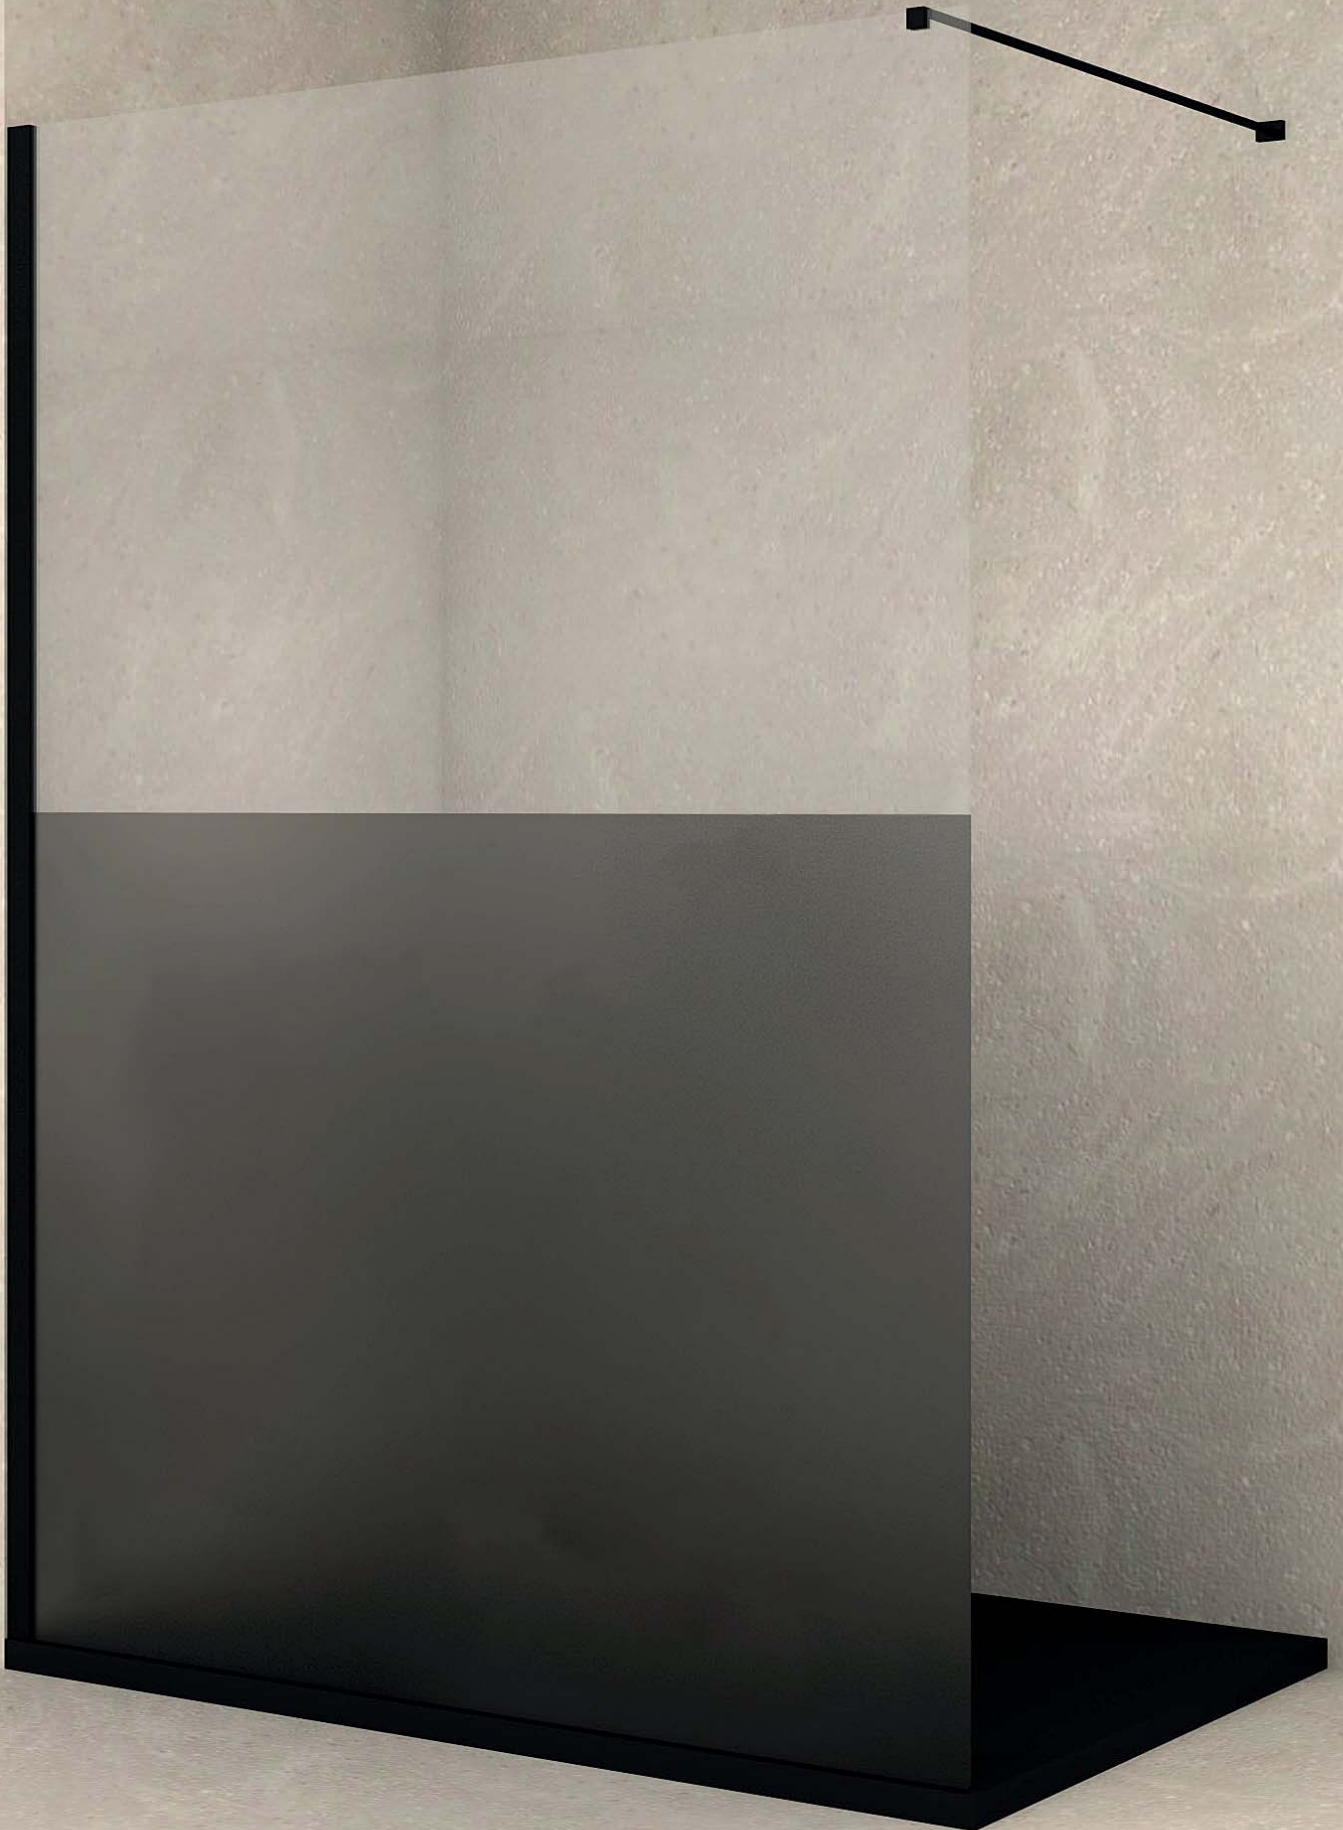

KUB91B...11BCIN

PRIJS OP AANVRAAG