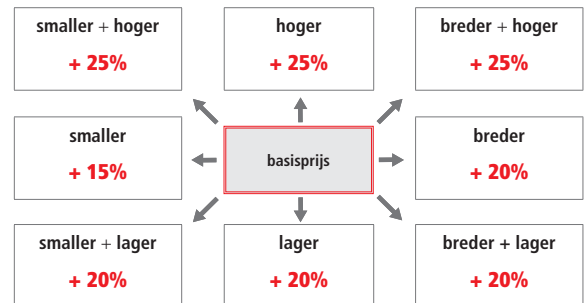

aluminium frame
hoogte 200 cm
8 mm veiligheidsglas

Extra profielkleuren			prijs per glasdeel
code	omschrijving		
11	mat zwart	€ 90	
16	mat wit	€ 90	
40	glanzend goud	€ 140	
51	satijn zwart	€ 90	
54	glanzend rosé goud	€ 160	
55	glanzend zwart	€ 140	
90	titanium geborsteld	€ 120	
91	aluminium geborsteld	€ 120	
93	brons geborsteld	€ 140	
94	rosé goud geborsteld	€ 160	
95	zwart geborsteld	€ 120	
96	goud geborsteld	€ 140	
97	nikkel geborsteld	€ 140	
AG	antiek geborsteld goud	€ 215	
AR	antiek geborsteld rosé goud	€ 215	
OF	messing fumé	€ 215	

Voeg de prijs voor de extra profielkleur bij de prijs van elk glasdeel in afwerking chroom (30).

Glasopties				prijs per glasdeel
code	omschrijving	afmetingen		
SA	Satijn	≤ 120 cm	€ 110	
		> 120 cm	€ 162	
EC	Extra helder	≤ 120 cm	€ 193	
		> 120 cm	€ 228	
FU	Fumé	≤ 120 cm	€ 193	
		> 120 cm	€ 228	
FB	Bruin fumé	≤ 120 cm	€ 193	
		> 120 cm	€ 228	
BS	Satijnband	≤ 120 cm	€ 151	
		> 120 cm	€ 193	
DE	Satijnglas met decor	Alle	€ 237	
AT	Anti-kalk behandeling	≤ 120 cm	€ 93	
		> 120 cm	€ 121	
RI	Helder reflecterend	≤ 120 cm	€ 242	
		> 120 cm	€ 273	
RF	Reflecterend met fumé-effect	≤ 120 cm	€ 242	
		> 120 cm	€ 273	
MR	Spiegelglas	≤ 120 cm	€ 336	
		> 120 cm	€ 399	
R690067	Anti-kalk onderhouds-kit	Alle	€ 81	

Voeg de prijs van de extra glasoptie bij de prijs van elk glasdeel van de opstelling.

maatwerk

Max. hoogte maatwerk = 260 cm

Max. hoogte maatwerk kleuren

54-90-93-94-97-AR = 240 cm