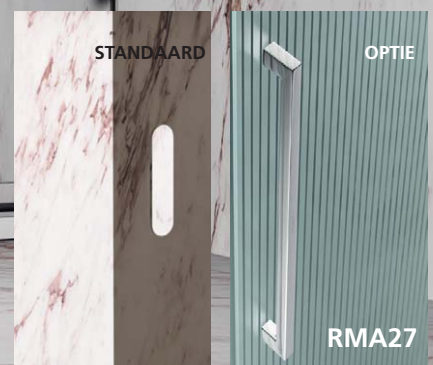

KUP

Saloondeur in afwerking mat inox (61), transparant glas TR).

SALOONDEUR IN & OUT

KUP8

AFMETING IN CM OM DE PRIJS TE KUNNEN BEREKENEN	AFMETING	IR OMKEERBAAR	glanzend INOX 60		mat INOX 61	
			tr (transparent glas)		tr (transparent glas)	
65-75	GEEF DE EXACTE MAAT DOOR		€ 2001,00	€ 1945,00	€ 2001,00	€ 1945,00
75-85			€ 1943,00	€ 1974,00	€ 1943,00	€ 1974,00
85-95			€ 2059,00	€ 2001,00	€ 2059,00	€ 2001,00
95-105			€ 2087,00	€ 2031,00	€ 2087,00	€ 2031,00
105-115			€ 2115,00	€ 2059,00	€ 2115,00	€ 2059,00
115-125			€ 2144,00	€ 2087,00	€ 2144,00	€ 2087,00
125-135			€ 2173,00	€ 2115,00	€ 2173,00	€ 2115,00
135-145			€ 2200,00	€ 2144,00	€ 2200,00	€ 2144,00
145-155			€ 2228,00	€ 2173,00	€ 2228,00	€ 2173,00

DOUCHE

Deur en vaste wand worden altijd op maat gemaakt.
Hoogte > 240 cm (max. 260 cm) = met 3 scharnieren +15%
Hoogte < 210 cm = standaardprijs

8 mm
H 210 cm
INOX profielen

SALOONDEUR IN & OUT TE COMBINEREN MET VASTE WAND KUF7

KUP9

AFMETING IN CM OM DE PRIJS TE KUNNEN BEREKENEN	AFMETING	LINKS OF RECHTS AANGEVEN	glanzend INOX 60		mat INOX 61	
			tr (transparent glas)		tr (transparent glas)	
65-75	GEEF DE EXACTE MAAT DOOR		€ 2001,00	€ 1945,00	€ 2001,00	€ 1945,00
75-85			€ 1943,00	€ 1974,00	€ 1943,00	€ 1974,00
85-95			€ 2059,00	€ 2001,00	€ 2059,00	€ 2001,00
95-105			€ 2087,00	€ 2031,00	€ 2087,00	€ 2031,00
105-115			€ 2115,00	€ 2059,00	€ 2115,00	€ 2059,00
115-125			€ 2144,00	€ 2087,00	€ 2144,00	€ 2087,00
125-135			€ 2173,00	€ 2115,00	€ 2173,00	€ 2115,00
135-145			€ 2200,00	€ 2144,00	€ 2200,00	€ 2144,00
145-155			€ 2228,00	€ 2173,00	€ 2228,00	€ 2173,00

VASTE WAND

KUF7

AFMETING IN CM OM DE PRIJS TE KUNNEN BEREKENEN	AFMETING	IS LINKS		ID RECHTS		glanzend INOX 60		mat INOX 61	
		tr (transparent glas)		tr (transparent glas)		tr (transparent glas)		tr (transparent glas)	
65-75	GEEF DE EXACTE MAAT DOOR			€ 638,00	€ 601,00	€ 638,00	€ 601,00		
75-85				€ 634,00	€ 608,00	€ 634,00	€ 608,00		
85-95				€ 641,00	€ 613,00	€ 641,00	€ 613,00		
95-105				€ 647,00	€ 620,00	€ 647,00	€ 620,00		
105-115				€ 654,00	€ 626,00	€ 654,00	€ 626,00		
115-125				€ 659,00	€ 634,00	€ 659,00	€ 634,00		

Afwerking profielen

	60	Glanzend INOX
	61	Mat INOX

Glasopties

code	omschrijving	afmetingen	prijs per glasdeel
SA	Satijn	≤ 120 cm	€ 110
		> 120 cm	€ 162
EC	Extra helder	≤ 120 cm	€ 193
		> 120 cm	€ 228
FU	Fumé	≤ 120 cm	€ 193
		> 120 cm	€ 228
FB	Bruin fumé	≤ 120 cm	€ 193
		> 120 cm	€ 228
BS	Satijnband	≤ 120 cm	€ 151
		> 120 cm	€ 193
DE	Satijn glas met decor	Alle	€ 237
AT	Anti-kalk behandeling	≤ 120 cm	€ 93
		> 120 cm	€ 121
RI	Helder reflecterend	≤ 120 cm	€ 242
		> 120 cm	€ 273
RF	Reflecterend met fumé-effect	≤ 120 cm	€ 242
		> 120 cm	€ 273
MR	Spiegelglas	≤ 120 cm	€ 336
		> 120 cm	€ 399
R690067	Anti-kalk onderhouds-kit	Alle	€ 81

Voeg de prijs van de extra glasoptie bij de prijs van elk glasdeel van de opstelling.

Geef door welk type wandbevestiging u wenst voor de vaste wand

type C

type "C"
muurprofiel 20mm
10 mm regelbaar

type D

type "D"
scharnieren 45x45mm
niet regelbaar