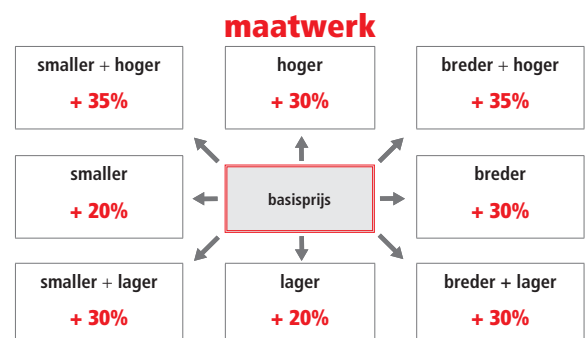

Extra profielkleuren			prijs per glasdeel
	code	omschrijving	
●	11	mat zwart	€ 90
○	16	mat wit	€ 90
●	40	glanzend goud	€ 140
●	51	satijn zwart	€ 90
●	54	glanzend rosé goud	€ 160
●	55	glanzend zwart	€ 140
●	90	titanium geborsteld	€ 120
●	91	aluminium geborsteld	€ 120
●	93	brons geborsteld	€ 140
●	94	rosé goud geborsteld	€ 160
●	95	zwart geborsteld	€ 120
●	96	goud geborsteld	€ 140
●	97	nikkel geborsteld	€ 140
●	AG	antiek geborsteld goud	€ 215
●	AR	antiek geborsteld rosé goud	€ 215
●	OF	messing fumé	€ 215

Voeg de prijs voor de extra profielkleur bij de prijs van elk glasdeel in afwerking chroom (30).

Glasopties				prijs per glasdeel
	code	omschrijving	afmetingen	
●	SA	Satijn	≤ 120 cm	€ 110
			> 120 cm	€ 162
○	EC	Extra helder	≤ 120 cm	€ 193
			> 120 cm	€ 228
●	FU	Fumé	≤ 120 cm	€ 193
			> 120 cm	€ 228
●	FB	Bruin fumé	≤ 120 cm	€ 193
			> 120 cm	€ 228
●	BS	Satijnband	≤ 120 cm	€ 151
			> 120 cm	€ 193
●	DE	Satijnglas met decor	Alle	€ 237
○	AT	Anti-kalk behandeling	≤ 120 cm	€ 93
			> 120 cm	€ 121
○	RI	Helder reflecterend	≤ 120 cm	€ 242
			> 120 cm	€ 273
○	RF	Reflecterend met fumé-effect	≤ 120 cm	€ 242
			> 120 cm	€ 273
○	MR	Spiegelglas	≤ 120 cm	€ 336
			> 120 cm	€ 399
○	R690067	Anti-kalk onderhouds-kit	Alle	€ 81

Voeg de prijs van de extra glasoptie bij de prijs van elk glasdeel van de opstelling.

Max. hoogte maatwerk = 240 cm