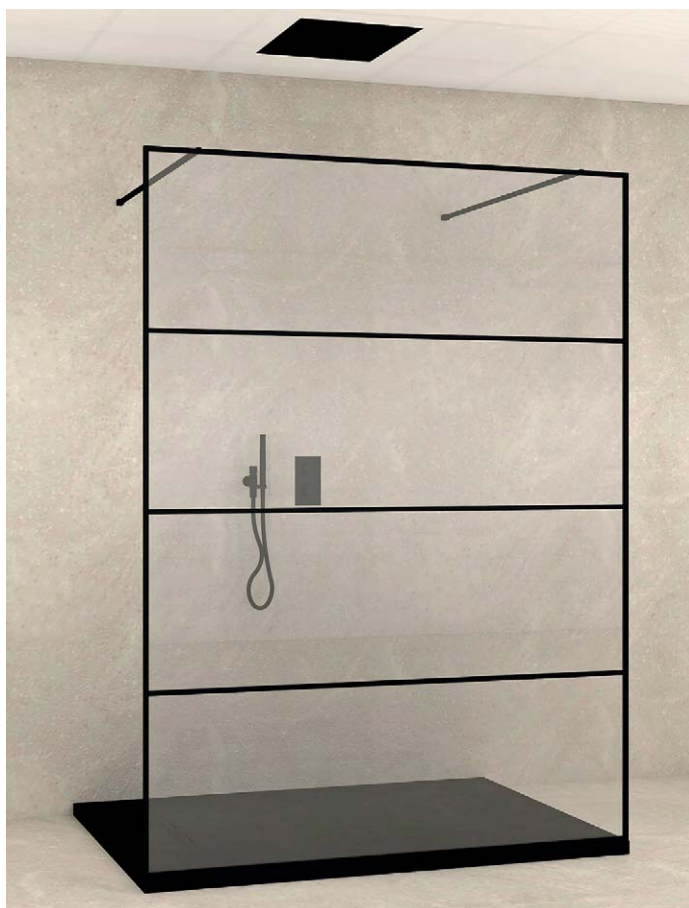

ART.NR.	hoogte	breedte	prijs
KUF5IB10011L2	201cm	100	€ 880.00
KUF5IB11011L2	201cm	110	€ 921.00
KUF5IB12011L2	201cm	120	€ 945.00
KUF5IB13011L2	201cm	130	€ 964.00
KUF5IB14011L2	201cm	140	€ 982.00
KUF5IB15011L2	201cm	150	€ 1019.00
KUF5IB16011L2	201cm	160	€ 1041.00
KUF5IB17011L2	201cm	170	€ 1149.00
KUF5IB18011L2	201cm	180	€ 1172.00
KUF5IB19011L2	201cm	190	€ 1270.00
KUF5IB20011L2	201cm	200	€ 1309.00