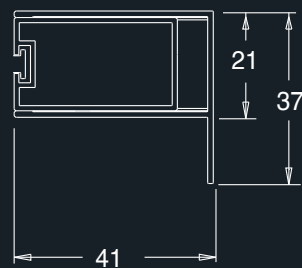

# Seven

- Draaideuren en schuifdeuren
- Gehard veiligheidsglas 6 mm
- Hoogte 190 cm

SEA1

SEP1

SEP2