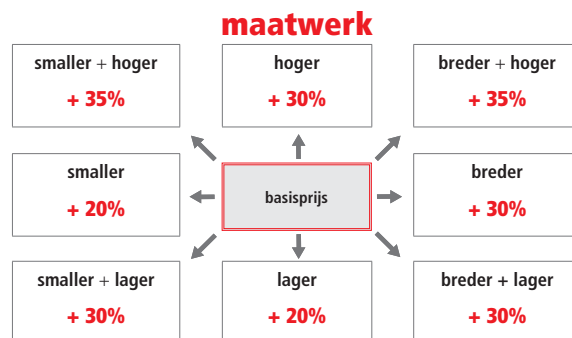

Extra profielkleuren			prijs per glasdeel
	code	omschrijving	
●	11	mat zwart	€ 90
○	16	mat wit	€ 90
●	40	glanzend goud	€ 140
●	51	satijn zwart	€ 90
●	54	glanzend rosé goud	€ 160
●	55	glanzend zwart	€ 140
●	90	titanium geborsteld	€ 120
●	91	aluminium geborsteld	€ 120
●	93	brons geborsteld	€ 140
●	94	rosé goud geborsteld	€ 160
●	95	zwart geborsteld	€ 120
●	96	goud geborsteld	€ 140
●	97	nikkel geborsteld	€ 140
●	AG	antiek geborsteld goud	€ 215
●	AR	antiek geborsteld rosé goud	€ 215
●	OF	messing fumé	€ 215

Voeg de prijs voor de extra profielkleur bij de prijs van elk glasdeel in afwerking chroom (30).

Max. hoogte maatwerk = 240 cm

Glasopties				prijs per glasdeel
	code	omschrijving	afmetingen	
●	SA	Satijn	≤ 120 cm > 120 cm	€ 110 € 162
○	EC	Extra helder	≤ 120 cm > 120 cm	€ 193 € 228
●	FU	Fumé	≤ 120 cm > 120 cm	€ 193 € 228
●	FB	Bruin fumé	≤ 120 cm > 120 cm	€ 193 € 228
●	BS	Satijnband	≤ 120 cm > 120 cm	€ 151 € 193
●	DE	Satijn glas met decor	Alle	€ 237
○	AT	Anti-kalk behandeling	≤ 120 cm > 120 cm	€ 93 € 121
○	RI	Helder reflecterend	≤ 120 cm > 120 cm	€ 242 € 273
○	RF	Reflecterend met fumé-effect	≤ 120 cm > 120 cm	€ 242 € 273
○	MR	Spiegelglas	≤ 120 cm > 120 cm	€ 336 € 399
○	R690067	Anti-kalk onderhouds-kit	Alle	€ 81

Voeg de prijs van de extra glasoptie bij de prijs van elk glasdeel van de opstelling.