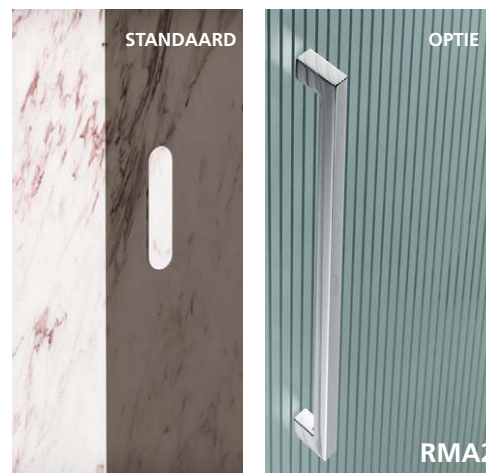

DRAAIDEUR + VASTE WAND

KUP2

AFMETING IN CM OM DE PRIJS TE KUNNEN BEREKENEN	AFMETING	IS LINKS	ID RECHTS	glanzend INOX 60	
				tr (transparant glas)	mat INOX 61
65-75	GEEF DE EXACTE MAAT DOOR			€ 1179,00	€ 1129,00
75-85				€ 1205,00	€ 1154,00
85-95				€ 1230,00	€ 1179,00
95-100				€ 1255,00	€ 1205,00

Deur wordt altijd op maat gemaakt.

Hoogte > 240 cm (max. 260 cm) = met 3 scharnieren +15%

Hoogte < 210 cm = standaardprijs

DOUCHE

VASTE WAND

KUF2

AFMETING IN CM OM DE PRIJS TE KUNNEN BEREKENEN	AFMETING	IS LINKS	ID RECHTS	glanzend INOX 60	
				tr (transparant glas)	mat INOX 61
65-75	GEEF DE EXACTE MAAT DOOR			€ 638,00	€ 601,00
75-85				€ 634,00	€ 608,00
85-95				€ 641,00	€ 613,00
95-105				€ 647,00	€ 620,00
105-115				€ 654,00	€ 626,00
115-125				€ 659,00	€ 634,00

8 mm
H 210 cm
INOX profielen

Afwerking profielen

	60	Glanzend INOX
	61	Mat INOX