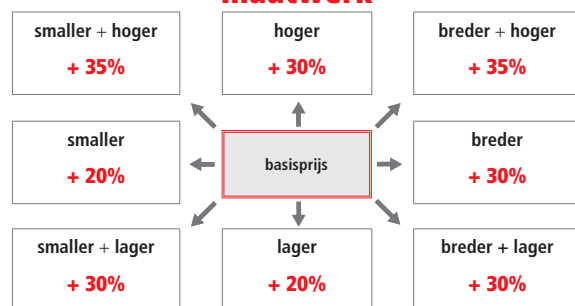

maatwerk

Max. hoogte maatwerk = 240 cm

Extra profielkleuren			prijs
code	omschrijving		
● 11	mat zwart		€ 90
○ 16	mat wit		€ 90
● 40	glanzend goud		€ 140
● 51	satijn zwart		€ 90
● 54	glanzend rosé goud		€ 160
● 55	glanzend zwart		€ 140
● 90	titanium geborsteld		€ 120
● 91	aluminium geborsteld		€ 120
● 93	brons geborsteld		€ 140
● 94	rosé goud geborsteld		€ 160
● 95	zwart geborsteld		€ 120
● 96	goud geborsteld		€ 140
● 97	nikkel geborsteld		€ 140
● AG	antiek geborsteld goud		€ 215
● AR	antiek geborsteld rosé goud		€ 215
● OF	messaging fumé		€ 215

Voeg de prijs voor de extra profielkleur bij de prijs in afwerking chroom (30).

Glasopties				prijs
code	omschrijving	afmetingen		
● SA	Satijn	≤ 120 cm		€ 110
		> 120 cm		€ 162
○ EC	Extra helder	≤ 120 cm		€ 193
		> 120 cm		€ 228
● FU	Fumé	≤ 120 cm		€ 193
		> 120 cm		€ 228
● FB	Bruin fumé	≤ 120 cm		€ 193
		> 120 cm		€ 228
● BS	Satijnband	≤ 120 cm		€ 151
		> 120 cm		€ 193
● DE	Satijn glas met decor	Alle		€ 237
● AT	Anti-kalk behandeling	≤ 120 cm		€ 93
		> 120 cm		€ 121
○ RI	Helder reflecterend	≤ 120 cm		€ 242
		> 120 cm		€ 273
● RF	Reflecterend met fumé-effect	≤ 120 cm		€ 242
		> 120 cm		€ 273
○ MR	Spiegelglas	≤ 120 cm		€ 336
		> 120 cm		€ 399
● R690067	Anti-kalk onderhouds-kit	Alle		€ 81

Voeg de prijs van de extra glasoptie bij de prijs van de deur.