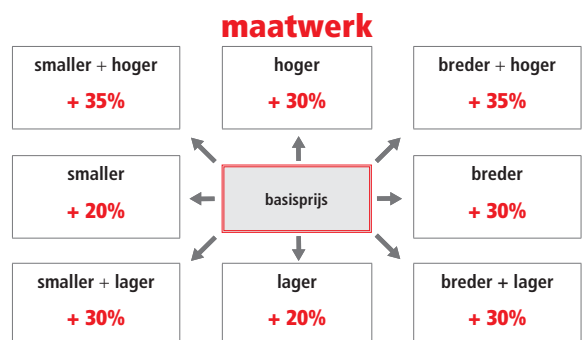

SEP1

SCHUIFDEUR VOOR PLAATSING IN NIS OF TE COMBINEREN MET VASTE WAND SEF1

• AFMETING IN CM	INSTAP	ART.NR.	VERSIE	ART.NR.	WIT 10	CHROOM 30
					tr	tr
96-102	38	SEP1	 omkeerbaar	096	€ 429,00	€ 535,00
101-107	40			101	€ 436,00	€ 542,00
106-112	42			106	€ 442,00	€ 549,00
111-117	45			111	€ 448,00	€ 556,00
116-122	47			116	€ 454,00	€ 561,00
126-132	51			126	€ 458,00	€ 565,00
136-142	56			136	€ 463,00	€ 571,00

DOUCHE

SEF1

VASTE WAND

• AFMETING IN CM	ART.NR.	VERSIE	ART.NR.	WIT 10	CHROOM 30
				tr	tr
67-73	SEF1	 IR omkeerbaar	067	€ 221,00	€ 321,00
72-78			072	€ 228,00	€ 331,00
77-83			077	€ 234,00	€ 339,00
82-88			082	€ 236,00	€ 347,00
87-93			087	€ 241,00	€ 355,00
92-98			092	€ 247,00	€ 354,00
97-103			097	€ 255,00	€ 372,00

aluminium frame
hoogte 190 cm
6 mm veiligheidsglas

Extra profielkleuren			prijs per glasdeel
code	omschrijving		
●	11 mat zwart		€ 90
○	16 mat wit		€ 90

Voeg de prijs voor de extra profielkleur bij de prijs van elk glasdeel in afwerking chroom (30).

Glasopties				prijs per glasdeel
code	omschrijving	afmetingen		
●	SA Satijn	≤ 120 cm		€ 110
		> 120 cm		€ 162
●	BS Satijnband	≤ 120 cm		€ 151
		> 120 cm		€ 193
○	AT Anti-kalk behandeling	≤ 120 cm		€ 93
		> 120 cm		€ 121
○	R690067 Anti-kalk onderhouds-kit	Alle		€ 81

Voeg de prijs van de extra glasoptie bij de prijs van elk glasdeel van de opstelling.