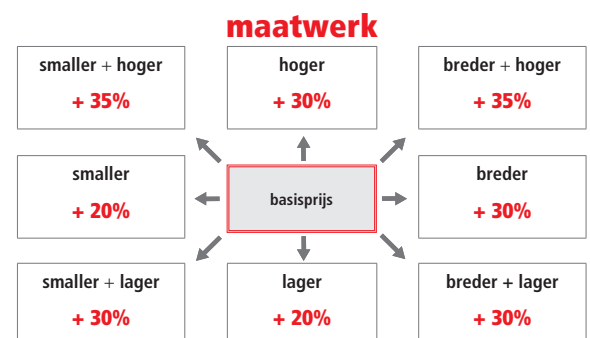

aluminium frame
hoogte 200 cm
6 mm veiligheidsglas

Extra profielkleuren			prijs per glasdeel
code	omschrijving		
11	mat zwart	€ 90	
16	mat wit	€ 90	
40	glanzend goud	€ 140	
51	satijn zwart	€ 90	
54	glanzend rosé goud	€ 160	
55	glanzend zwart	€ 140	
90	titanium geborsteld	€ 120	
91	aluminium geborsteld	€ 120	
93	brons geborsteld	€ 140	
94	rosé goud geborsteld	€ 160	
95	zwart geborsteld	€ 120	
96	goud geborsteld	€ 140	
97	nikkel geborsteld	€ 140	
AG	antiek geborsteld goud	€ 215	
AR	antiek geborsteld rosé goud	€ 215	
OF	messaging fumé	€ 215	

Voeg de prijs voor de extra profielkleur bij de prijs van elk glasdeel in afwerking chroom (30).

Glasopties				prijs per glasdeel
code	omschrijving	afmetingen		
SA	Satijn	≤ 120 cm	€ 110	
		> 120 cm	€ 162	
EC	Extra helder	≤ 120 cm	€ 193	
		> 120 cm	€ 228	
FU	Fumé	≤ 120 cm	€ 193	
		> 120 cm	€ 228	
FB	Bruin fumé	≤ 120 cm	€ 193	
		> 120 cm	€ 228	
BS	Satijnband	≤ 120 cm	€ 151	
		> 120 cm	€ 193	
DE	Satijnglas met decor	Alle	€ 237	
AT	Anti-kalk behandeling	≤ 120 cm	€ 93	
		> 120 cm	€ 121	
RI	Helder reflecterend	≤ 120 cm	€ 242	
		> 120 cm	€ 273	
RF	Reflecterend met fumé-effect	≤ 120 cm	€ 242	
		> 120 cm	€ 273	
MR	Spiegelglas	≤ 120 cm	€ 336	
		> 120 cm	€ 399	
R690067	Anti-kalk onderhouds-kit	Alle	€ 81	

Voeg de prijs van de extra glasoptie bij de prijs van elk glasdeel van de opstelling.

Max. hoogte maatwerk = 240 cm