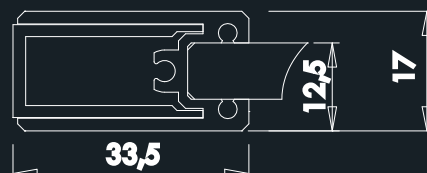

## New generation INOX

- Inox profielen
- Schuifdeuren
- Gehard veiligheidsglas 8 mm
- Hoogte 200 cm
- Magnetische sluiting (NGA)
- Softclose

NGA2

NGP1 + NGF1

NGP5