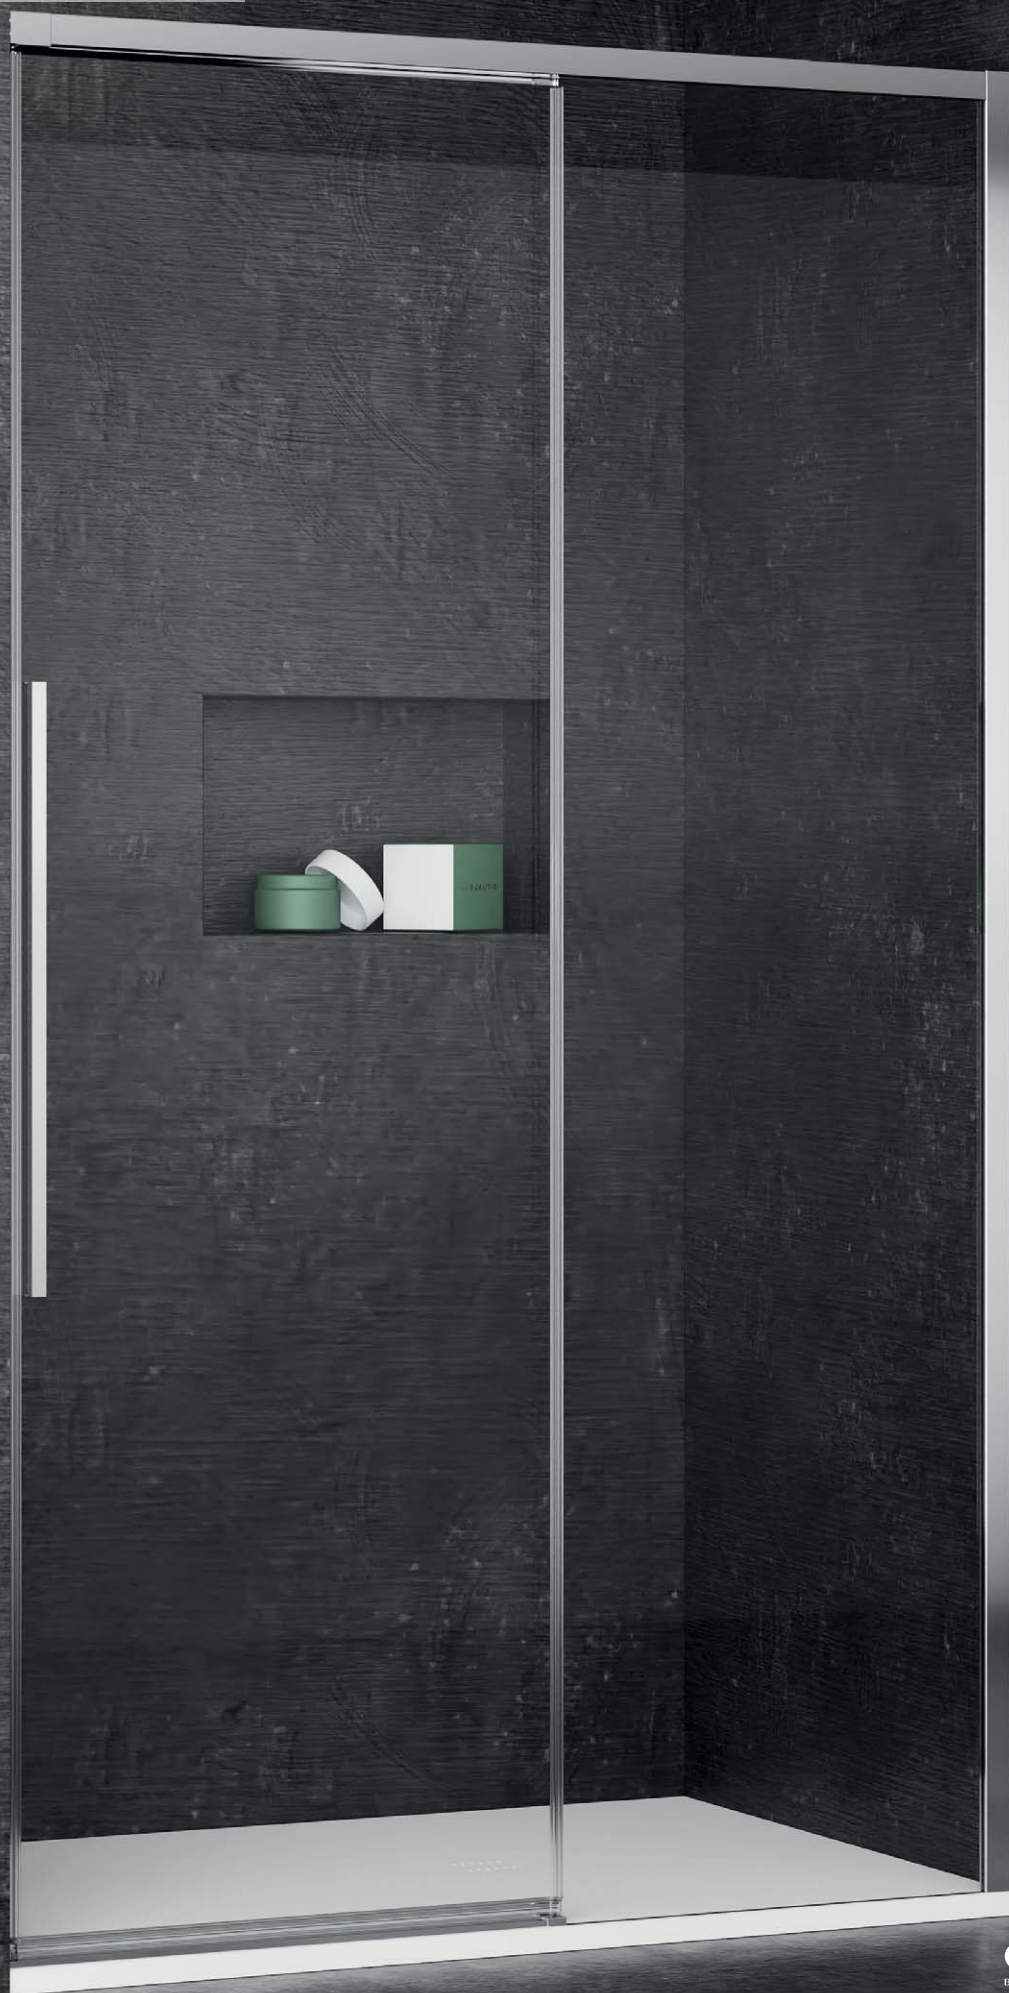

New Generation

Rechtse deur ID met profielen in chroom (30) en transparant glas (TR).

O-Plus
Bathroom & Kitchen solutions

by
pdp

AFMETING IN CM	INSTAP	ART.NR.	VERSIE	ART.NR.	WIT 10	CHROOM 30
					tr	tr
98-99,5	41	NGP8	 deur IS links	098	€ 1065,00	€ 1118,00
108-109,5	46			108	€ 1103,00	€ 1156,00
118-119,5	51		118	€ 1138,00	€ 1190,00	
128-129,5	56		128	€ 1155,00	€ 1208,00	
138-139,5	61		138	€ 1163,00	€ 1215,00	
148-149,5	66		148	€ 1238,00	€ 1293,00	
158-159,5	71		158	€ 1290,00	€ 1341,00	

aluminium frame
hoogte 200 cm
8 mm veiligheidsglas

Extra profielkleuren			prijs
code	omschrijving		
11	mat zwart	€ 90	
16	mat wit	€ 90	
40	glanzend goud	€ 140	
51	satijn zwart	€ 90	
54	glanzend rosé goud	€ 160	
55	glanzend zwart	€ 140	
90	titanium geborsteld	€ 120	
91	aluminium geborsteld	€ 120	
93	brons geborsteld	€ 140	
94	rosé goud geborsteld	€ 160	
95	zwart geborsteld	€ 120	
96	goud geborsteld	€ 140	
97	nikkel geborsteld	€ 140	
AG	antiek geborsteld goud	€ 215	
AR	antiek geborsteld rosé goud	€ 215	
OF	messing fumé	€ 215	

Voeg de prijs voor de extra profielkleur bij de prijs in afwerking chroom (30).

Glasopties				prijs
code	omschrijving	afmetingen		
SA	Satijn	≤ 120 cm	€ 110	
		> 120 cm	€ 162	
EC	Extra helder	≤ 120 cm	€ 193	
		> 120 cm	€ 228	
FU	Fumé	≤ 120 cm	€ 193	
		> 120 cm	€ 228	
FB	Bruin fumé	≤ 120 cm	€ 193	
		> 120 cm	€ 228	
BS	Satijnband	≤ 120 cm	€ 151	
		> 120 cm	€ 193	
DE	Satijnglas met decor	Alle	€ 237	
AT	Anti-kalk behandeling	≤ 120 cm	€ 93	
		> 120 cm	€ 121	
RI	Helder reflecterend	≤ 120 cm	€ 242	
		> 120 cm	€ 273	
RF	Reflecterend met fumé-effect	≤ 120 cm	€ 242	
		> 120 cm	€ 273	
MR	Spiegelglas	≤ 120 cm	€ 336	
		> 120 cm	€ 399	
R690067	Anti-kalk onderhouds-kit	Alle	€ 81	

Voeg de prijs van de extra glasoptie bij de prijs van de deur.

Max. hoogte maatwerk = 260 cm
Max. hoogte maatwerk kleuren
54-90-93-94-97-AR = 240 cm