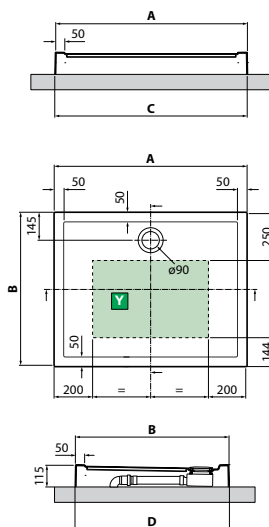

accessoire

Poten	NOR05PI10015KPH	37.75 €