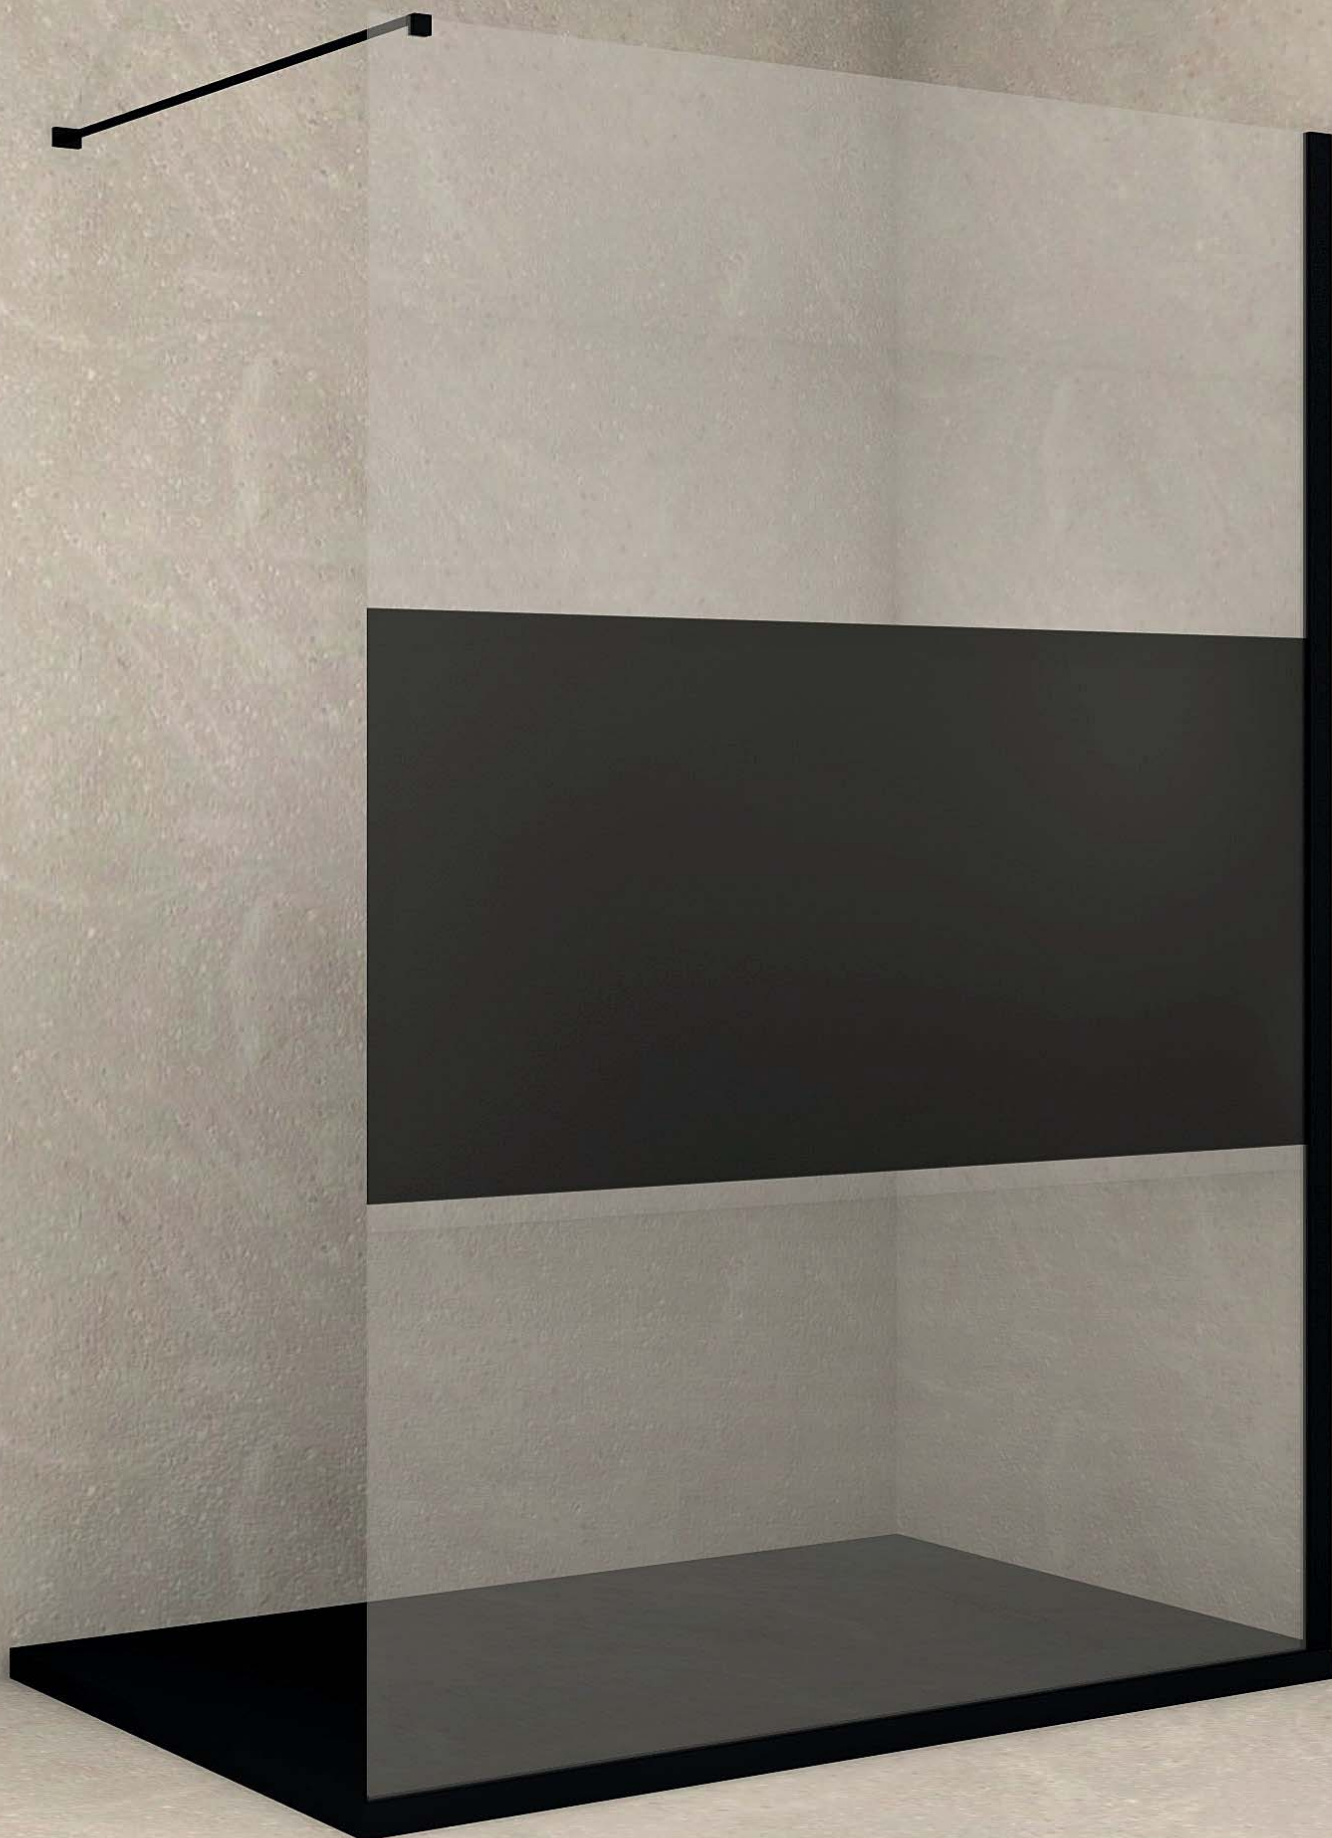

KUB91B...11BCCN

PRIJS OP AANVRAAG