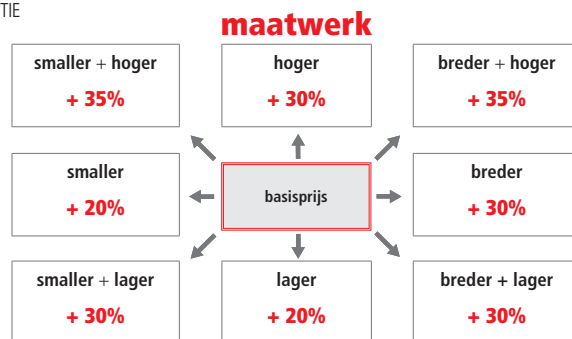

DOUCHE

AFMETING IN CM	INSTAP	ART.NR.	VERSIE	ART.NR.	WIT 10	CHROOM 30	CHROOM MAT 50		
					tr	tr	tr		
87-91	60	VRP4		87	€ 870,00	€ 1100,00	€ 929,00		
89-93	60			89					
93-97	60			93					
97-101	60			97	€ 885,00	€ 1124,00	€ 943,00		
101-105	60			101					
105-109	60			105					
109-113	60			109	€ 901,00	€ 1145,00	€ 960,00		
113-117	60			113					
117-121	60			117					
121-125	60			121	€ 927,00	€ 1178,00	€ 985,00		
125-129	60			125					
129-133	60			129					
133-137	60			133	€ 945,00	€ 1199,00	€ 1007,00		
137-141	60			137					
						129	€ 963,00	€ 1219,00	€ 1024,00
						133			
				137	€ 980,00	€ 1241,00	€ 1044,00		

aluminium frame
hoogte 200 cm
6 mm veiligheidsglas

Max. hoogte maatwerk = 240 cm

Extra profielkleuren			prijs
code	omschrijving		
●	11 mat zwart	€ 90	
○	16 mat wit	€ 90	
●	40 glanzend goud	€ 140	
●	51 satijn zwart	€ 90	
●	54 glanzend rosé goud	€ 160	
●	55 glanzend zwart	€ 140	
●	90 titanium geborsteld	€ 120	
●	91 aluminium geborsteld	€ 120	
●	93 brons geborsteld	€ 140	
●	94 rosé goud geborsteld	€ 160	
●	95 zwart geborsteld	€ 120	
●	96 goud geborsteld	€ 140	
●	97 nikkel geborsteld	€ 140	
●	AG antiek geborsteld goud	€ 215	
●	AR antiek geborsteld rosé goud	€ 215	
●	OF messing fumé	€ 215	

Voeg de prijs voor de extra profielkleur bij de prijs in afwerking chroom (30).

Glasopties				prijs
code	omschrijving	afmetingen		
●	SA Satijn	≤ 120 cm	€ 110	
		> 120 cm	€ 162	
○	EC Extra helder	≤ 120 cm	€ 193	
		> 120 cm	€ 228	
●	FU Fumé	≤ 120 cm	€ 193	
		> 120 cm	€ 228	
●	FB Bruin fumé	≤ 120 cm	€ 193	
		> 120 cm	€ 228	
●	BS Satijnband	≤ 120 cm	€ 151	
		> 120 cm	€ 193	
●	DE Satijnglas met decor	Alle	€ 237	
●	AT Anti-kalk behandeling	≤ 120 cm	€ 93	
		> 120 cm	€ 121	
○	RI Helder reflecterend	≤ 120 cm	€ 242	
		> 120 cm	€ 273	
●	RF Reflecterend met fumé-effect	≤ 120 cm	€ 242	
		> 120 cm	€ 273	
○	MR Spiegelglas	≤ 120 cm	€ 336	
		> 120 cm	€ 399	
●	R690067 Anti-kalk onderhouds-kit	Alle	€ 81	

Voeg de prijs van de extra glasoptie bij de prijs van de deur.