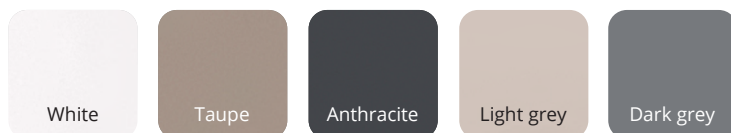

SMART ACRYLIC COLLECTION 6 mm

	White	Taupe	Anthracite	Light grey	Dark grey
Glossy	463	461	462	460	464
Mat	467	465	466	468	469

SMART ACRYLIC SHOWERPANELS

Code	Omschrijving	Glossy	Mat
		Prijs / Prix	Prijs / Prix
MSW...RE101x265	Smart Acrylic ShowerPanel 1010x2650 mm	€ 572,00	€ 665,00
MSW...RE152x265	Smart Acrylic ShowerPanel 1520x2650 mm	€ 896,00	€ 1.011,00
MSW...RE203x265	Smart Acrylic ShowerPanel 2030x2650 mm	€ 977,00	€ 1.092,00

prijzen excl. BTW / prix hors TVA

ACRYLIC SHOWERFLOORS

Zie prijzen Acrylic ShowerFloor op p.16
Voir prix Acrylic ShowerFloor à p.16

Opmeting en plaatsing

De Smart Acrylic ShowerPanels zijn een gestandaardiseerd product. De ShowerPanels worden geleverd in hun brutomaten en dienen door de installateur of doe-het-zelfer zelf op de werf op maat verzaagd en geplaatst te worden.

Mesure et pose

Les Smart ShowerPanels en acrylique sont un produit standardisé. Les ShowerPanels sont fournis dans des tailles brutes et doivent être coupés à la taille et placés sur place par l'installateur ou le bricoleur.

OPTIES/OPTIONS

Code	Prijs / Prix	Omschrijving / Description
SARPROF060H265	€ 58,00	Smart Cornerfix profiel - Alu naturel - 265cm / Profile Smart Cornerfix - Alu naturel - 265cm
SARPROF062H265	€ 58,00	Smart Cornerfix profiel - Alu zwart - 265cm / Profile Smart Cornerfix - Alu noir - 265cm
SARPROF063H265	€ 58,00	Smart Cornerfix profiel - Alu wit - 265cm / Profile Smart Cornerfix - Alu blanc - 265cm
SSFSVTPLUS	€ 80,00	Sifon Viega Tempoplex Plus met aangepaste schroeven / Siphon Viega Tempoplex Plus avec des vis adaptées

Smart Cornerfix hoekprofiel: het optionele aluminium hoekprofiel voorziet extra tolerantie op de maatvoering en maakt een waterdichte, siliconenvrije plaatsing mogelijk. Deze zijn beschikbaar in 3 kleuren : wit, zwart en naturel / Smart profil d'angle Cornerfix: le alu profil d'angle en option offre une tolérance supplémentaire sur les dimensions et permet une installation étanche et sans silicone. Ils sont disponibles en trois couleurs : blanc, noir et naturel