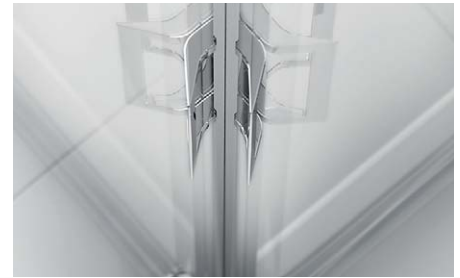

DETAIL PROFIEL