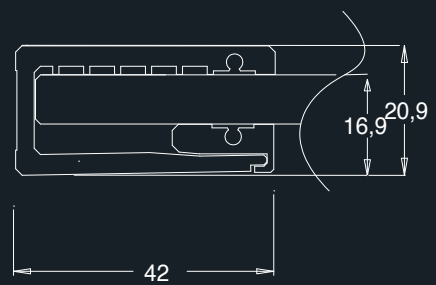

Kn

- Schuifdeuren
- Hoogte 200 cm
- Gehard veiligheidsglas 8 mm
- Softclose

SNELLE MONTAGE