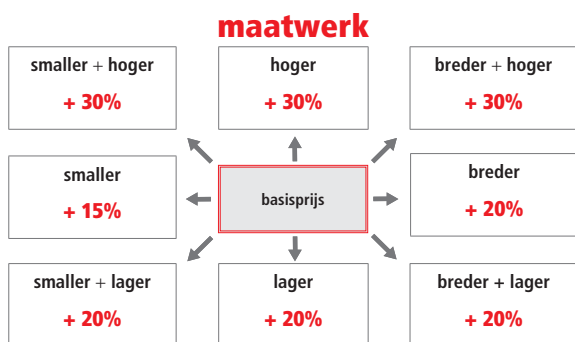

AFMETING IN CM	INSTAP	IS LINKS	ID RECHTS	ART.NR.	wit 10	chrom 30
					tr (transparant glas)	tr (transparant glas)
76-78,5	49			076		
78-80,5	49			078	€ 746,00	€ 826,00
86-88,5	59			086		
88-90,5	59			088	€ 784,00	€ 862,00
96-98,5	59			096		
98-100,5	59			098	€ 817,00	€ 904,00
116-118,5	59			116		
118-120,5	59			118	€ 907,00	€ 989,00

8 mm
H 200 cm

SNELLE MONTAGE

Max. hoogte maatwerk = 240 cm