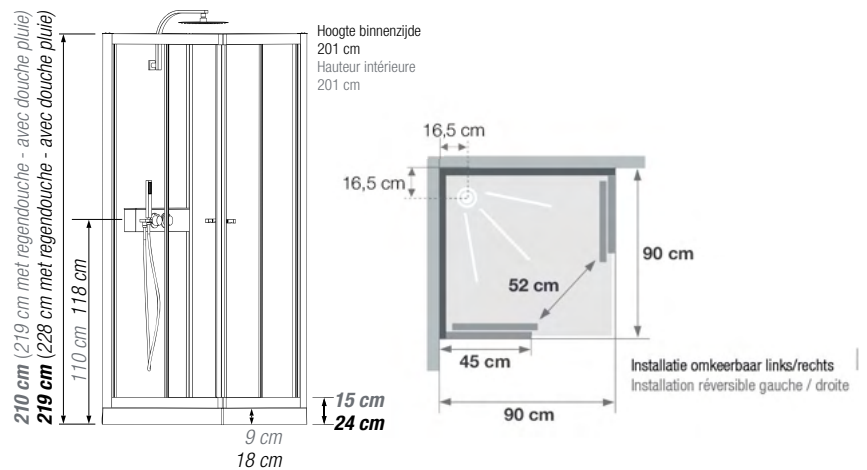

Eden+ schuifdeuren

90 x 90 cm

KICA852

2834.00 €

- Hoogte binnenzijde: 201 cm
- Extra stevige schuifdeuren 6 mm, vaste wand 4 mm
- Douchebak 9 cm hoog
- Inclusief thermostatisch kraanwerk