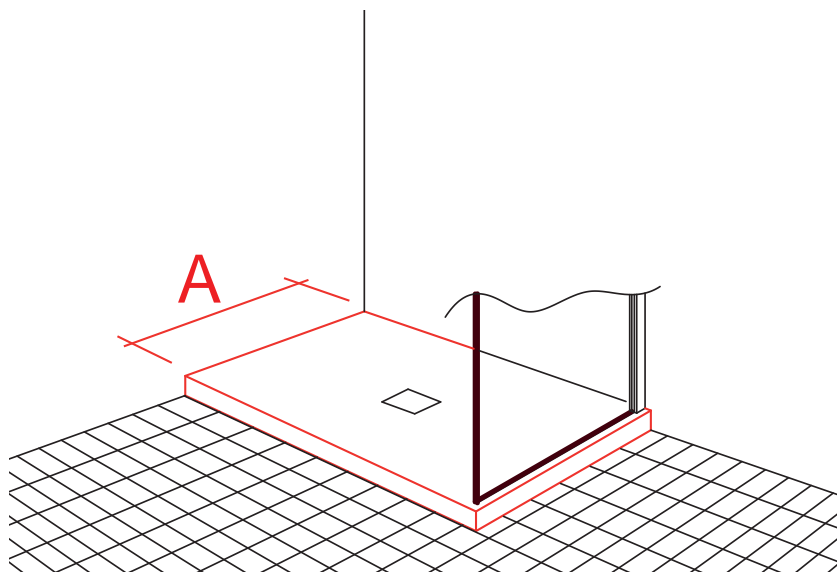

LEGENDE CATALOGOOG

SAMENSTELLING VAN DE ARTIKELCODE

FE	A	1	M	D	077	10	TR
SERIE	TYPE	MODEL	VERPAKKING	Versie	MIN. AFM.	KLEUR PROFIEL	GLASSOORT
Flaier Evolution	Hoek			Rechts	77 cm		Transparant

HOE CORRECT AFMETINGEN NOTEREN

Meet vanaf afgewerkte muur tot buitenrand douchevloer en kies de min.max maat die hiermee overeenstemt.