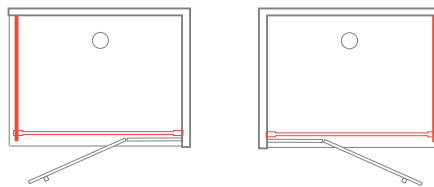

Afwerking profielen

	60	Glanzend INOX
	61	Mat INOX

**8 mm
H 210 cm
INOX profielen**