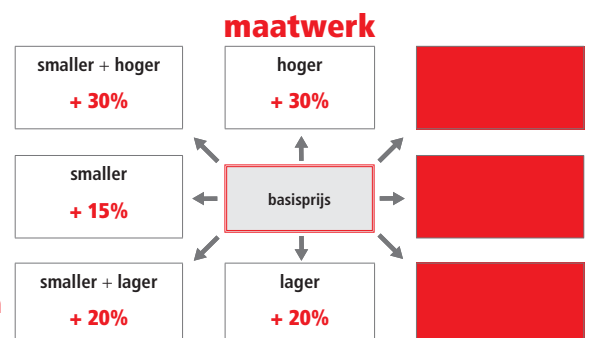

8 mm
H 200 cm
Incl. stabilisatiestang

Extra profielkleuren			prijs per glasdeel
code	omschrijving		
11	mat zwart		€ 90
16	mat wit		€ 90
40	glanzend goud		€ 140
51	satijn zwart		€ 90
54	glanzend rosé goud		€ 160
55	glanzend zwart		€ 140
90	titanium geborsteld		€ 120
91	aluminium geborsteld		€ 120
93	brons geborsteld		€ 140
94	rosé goud geborsteld		€ 160
95	zwart geborsteld		€ 120
96	goud geborsteld		€ 140
97	nikkel geborsteld		€ 140
AG	antiek geborsteld goud		€ 215
AR	antiek geborsteld rosé goud		€ 215
OF	messaging fumé		€ 215

Voeg de prijs voor de extra profielkleur bij de prijs van elk glasdeel van de opstelling in afwerking chrom 30).

Glasopties				prijs per glasdeel
code	omschrijving	afmetingen		
SA	Satijn	≤ 120 cm		€ 110
		> 120 cm		€ 162
EC	Extra helder	≤ 120 cm		€ 193
		> 120 cm		€ 228
FU	Fumé	≤ 120 cm		€ 193
		> 120 cm		€ 228
FB	Bruin fumé	≤ 120 cm		€ 193
		> 120 cm		€ 228
BS	Satijnband	≤ 120 cm		€ 151
		> 120 cm		€ 193
DE	Satijnglas met decor	Alle		€ 237
AT	Anti-kalk behandeling	≤ 120 cm		€ 93
		> 120 cm		€ 121
RI	Helder reflecterend	≤ 120 cm		€ 242
		> 120 cm		€ 273
RF	Reflecterend met fumé-effect	≤ 120 cm		€ 242
		> 120 cm		€ 273
MR	Spiegelglas	≤ 120 cm		€ 336
		> 120 cm		€ 399
R690067	Anti-kalk onderhouds-kit	Alle		€ 81

Voeg de prijs van de extra glasoptie bij de prijs van elk glasdeel van de opstelling.

Max. hoogte maatwerk = 240 cm