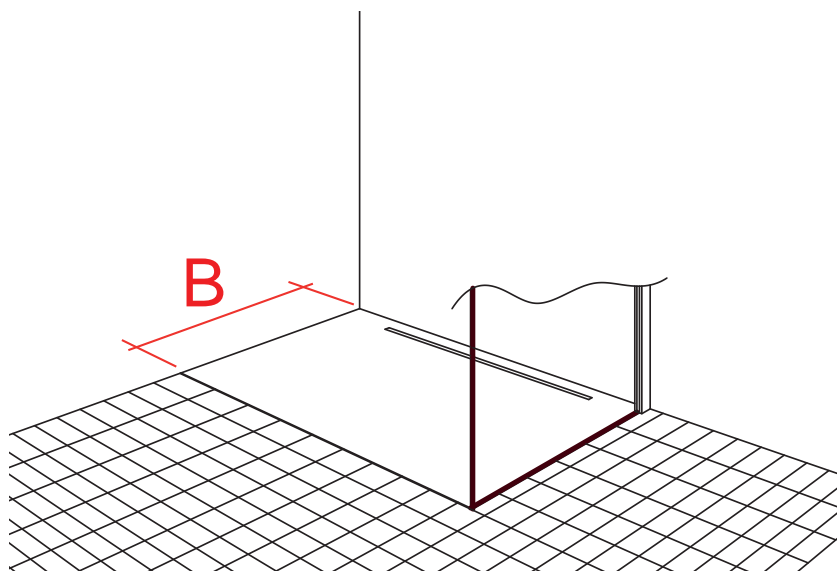

LEGENDE CATALOGOOG

SAMENSTELLING VAN DE ARTIKELCODE

FE	A	1	M	D	077	10	TR
SERIE	TYPE	MODEL	VERPAKKING	Versie	MIN. AFM.	KLEUR PROFIEL	GLASSOORT
Flaier Evolution	Hoek			Rechts	77 cm		Transparant

HOE CORRECT AFMETINGEN NOTEREN

Meet vanaf afgewerkte muur tot buitenrand douchevloer en kies de min.max maat die hiermee overeenstemt.