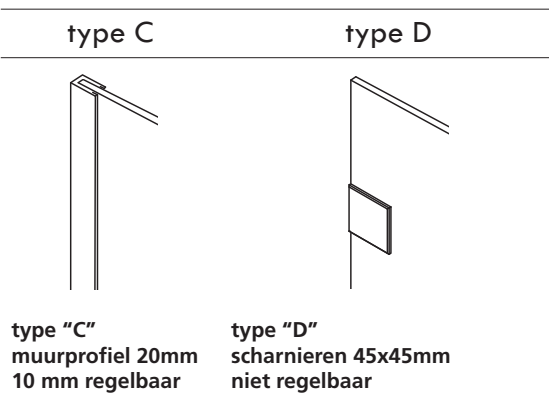

Voeg de prijs van de extra glasoptie bij de prijs van elk glasdeel van de opstelling.

Geef door welk type wandbevestiging u wenst voor de vaste wand

KUP

Rechtse deur ID in afwerking mat inox (61), transparant glas (TR) met optionele greep RMA27