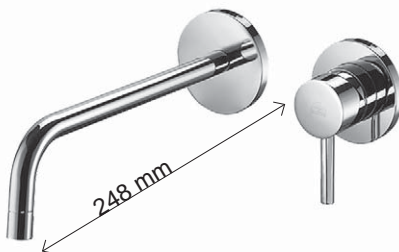

## LIGHT

PALIG104CR70	285.00 €
--------------	----------

chrom

Eengreepsmengkraan muurmodel, uitloop 123 mm.

set met installatie-element