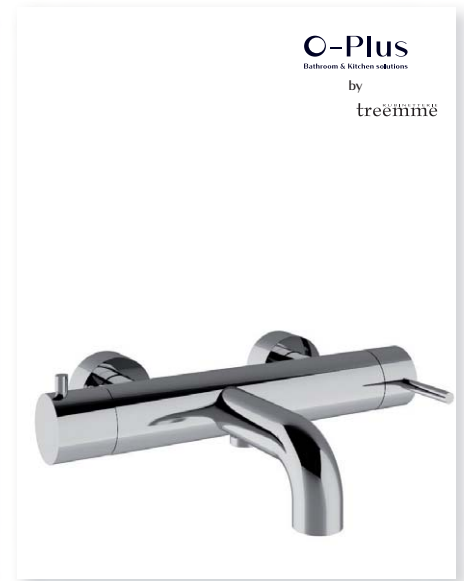

O-Plus
Bathroom & Kitchen solutions
by
treemme

UP+	
TRIT6B50CCVLZZ	🌱 381.00 €
chrom	
TRIT6B50NNVLZZ	🌱 507.00 €
mat zwart	
TRIT6B50BBVLZZ	507.00 €
mat wit	
TRIT6B50NLVLZZ	495.00 €
gepolijst nikkel	
TRIT6B50NFVLZZ	495.00 €
geborsteld nikkel	
TRIT6B50HHVLZZ	587.00 €
gepolijst zwart chroom	
TRIT6B50CZVLZZ	587.00 €
geborsteld zwart chroom	
TRIT6B50USVLZZ	587.00 €
geborsteld brons	
TRIT6B50KKVLZZ	587.00 €
geoxideerd	
TRIT6B50DZVLZZ	792.00 €
geborsteld goud	
TRIT6B50SZVLZZ	792.00 €
geborsteld rosé	
TRIT6B50DDVLZZ	792.00 €
goud	

Eéngreepsbadmengkraan naakt.

LUXE	
OPLUXEBKSW	464.00 €
mat zwart	
Bad/douchemengkraan met flexibel en handdouche.