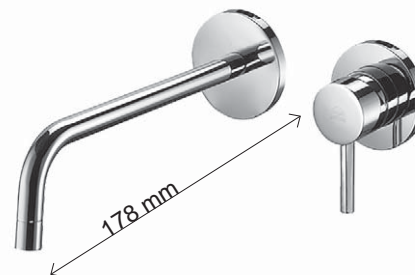

set met installatie-element

LIGHT

PALIG105CR70 (1)	294.00 €

PALIG105NO70 (2)	382.00 €

1: chrom 2: mat zwart

Eengreepsmengkraan muurmodel, uitloop 178 mm.
Ook verkrijgbaar in andere kleuren (mat wit, honing goud, zwart nikkel,...)