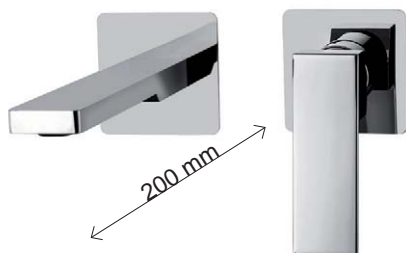

ELLE

PAEL105CR70 chrom	451.00 €

PAEL105NO70 mat zwart	585.00 €

Inbouwastafelkraan compleet met uitloop 200 mm en 2 vierkante rozetten van 70 mm.