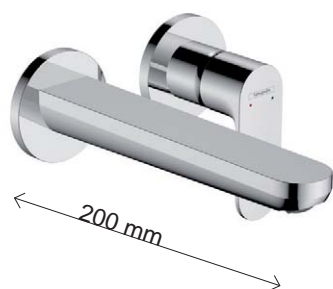

AXOR ONE

HG48120000 afwerkset	445.50 €
HG13623180 inbouwdeel	244.80 €

chrom

Eéngreepswastafelmengkraan voor wandinbouw 225 mm. Inbouwdeel apart te bestellen. Beschikbaar in verschillende kleuren.

hansgrohe

REBRIS S

HG72528000 chrom	174.00 €
HG72528670 mat zwart	217.50 €
HG13622180 inbouwdeel	246.00 €

Eéngreepswastafelmengkraan voor wandinbouw met uitloop 20 cm.