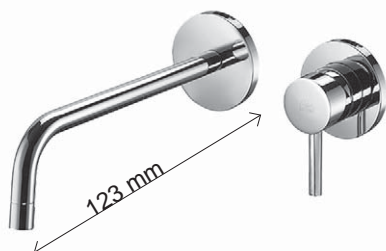

Wastafel muurmodel

set met installatie-element

LIGHT

PALIG104CR70	285.00 €

chrom

Eengreepsmengkraan muurmodel, uitloop 123 mm.