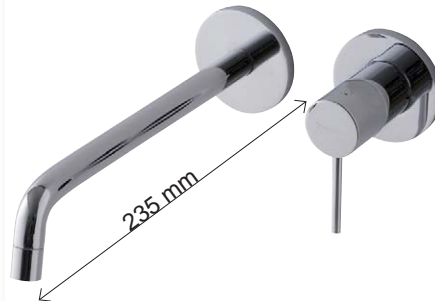

GRANDE

TRRWIT22C5NN01 (1)	🌱 440.00 €
TRRWIT51A5ZZ01 (2)	🌱 148.00 €

1: kraan 2: inbouwdeel

mat zwart

Inbouwastafelmengkraan.
Bek inclusief rozet is 215 mm lang.

UP+

TRRWIT6BC6CC01 chrom	🌱 266.00 €
TRRWIT6BC6NN01 mat zwart	🌱 378.00 €
TRRWIT6BC6BB01 mat wit	378.00 €
TRRWIT6BC6NL01 gepolijst nikkel	373.00 €
TRRWIT6BC6NF01 geborsteld nikkel	373.00 €
TRRWIT6BC6HH01 gepolijst zwart chroom	457.00 €
TRRWIT6BC6CZ01 geborsteld zwart chroom	457.00 €
TRRWIT6BC6US01 geborsteld brons	457.00 €
TRRWIT6BC6KK01 geoxideerd	457.00 €
TRRWIT6BC6DZ01 geborsteld goud	588.00 €
TRRWIT6BC6SZ01 geborsteld rosé	588.00 €
TRRWIT6BC6DD01 goud	588.00 €

Wastafelmengkraan inbouw. Bek inclusief rozet is 235 mm lang.

TRRWIT51A5ZZ01	🌱 148.00 €

Inbouwdeel

UP+

TRRWIT6BC5CC01 chrom	🌱 242.00 €
TRRWIT6BC5NN01 mat zwart	🌱 343.00 €
TRRWIT6BC5BB01 mat wit	343.00 €
TRRWIT6BC5NL01 gepolijst nikkel	339.00 €
TRRWIT6BC5NF01 geborsteld nikkel	339.00 €
TRRWIT6BC5HH01 gepolijst zwart chroom	416.00 €
TRRWIT6BC5CZ01 geborsteld zwart chroom	416.00 €
TRRWIT6BC5US01 geborsteld brons	416.00 €
TRRWIT6BC5KK01 geoxideerd	416.00 €
TRRWIT6BC5DZ01 geborsteld goud	534.00 €
TRRWIT6BC5SZ01 geborsteld rosé	534.00 €
TRRWIT6BC5DD01 goud	534.00 €

Wastafelmengkraan inbouw. Bek inclusief rozet is 185 mm lang.

TRRWIT51A5ZZ01	🌱 148.00 €

Inbouwdeel