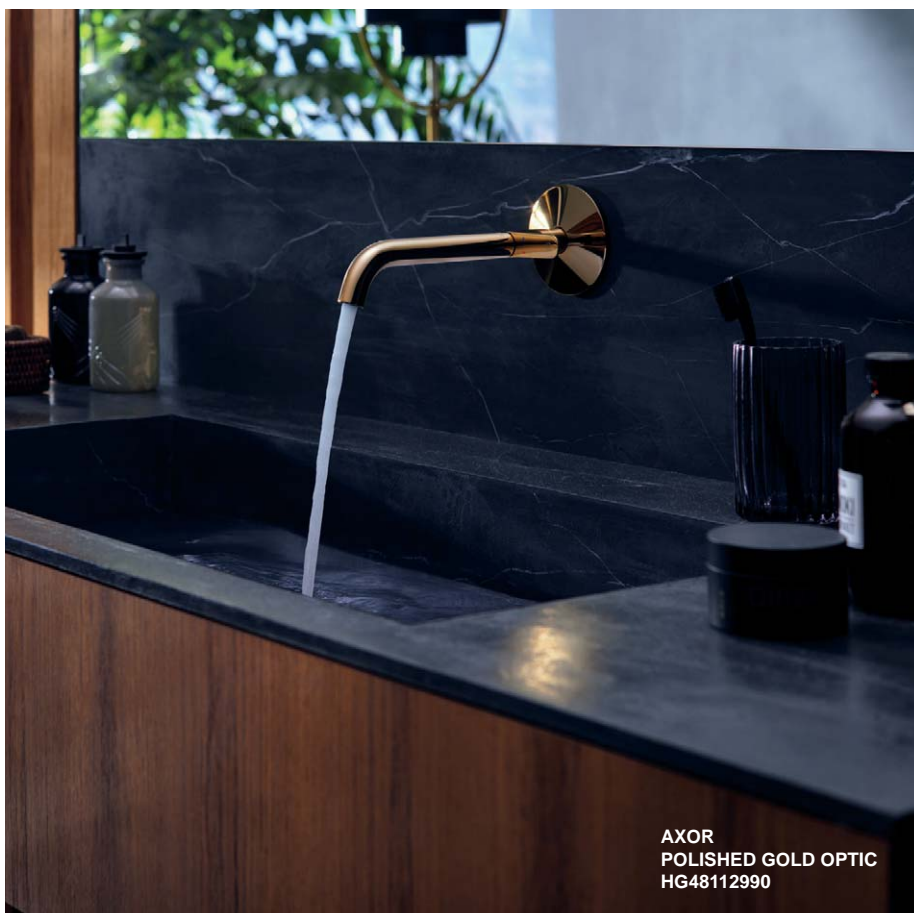

AXOR
POLISHED GOLD OPTIC
HG48112990