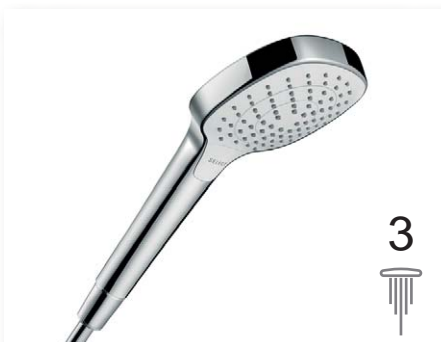

3

CROMA SELECT E

HG26812400 58.00 €

wit/chroom