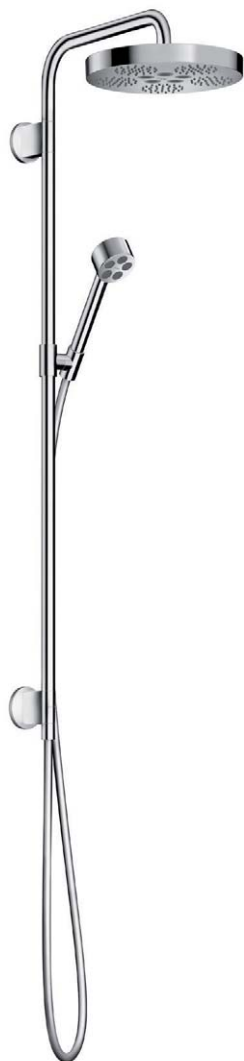

## MINI BIRILLO

PAZCOL638LIQCRA

680.00 €

PAZCOL638LIQNO

1173.00 €

(1) chrom

(2) mat zwart

Douchezuil met douchethermostaat, hoofddouche Ø 225  
mm, handdouche en douche flexibel 150 cm.