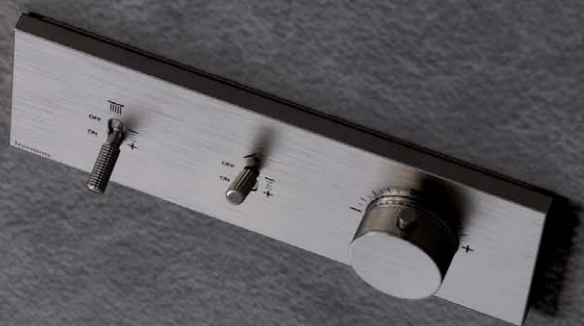

Inbouwkranen bad/douche

TRRWIT2B86NF01 + TRRWIT2BF6NF25
geborsteld nikkel