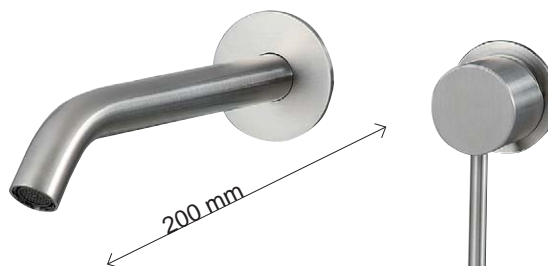

## FORTY

TRRWIT13C6IS02 (1)	375.00 €
TRRWIT13C60102 (2)	483.00 €
TRRWIT13C60302 (3)	483.00 €
TRRWIT13C60402 (4)	483.00 €
TRRWIT51A5ZZ01 (5)	148.00 €

1: inox 2: gun metal 3: brons 4: goud 5: inbouwdeel

Inbouwastafelmengkraan. Bek inclusief rozet is 200 mm lang.