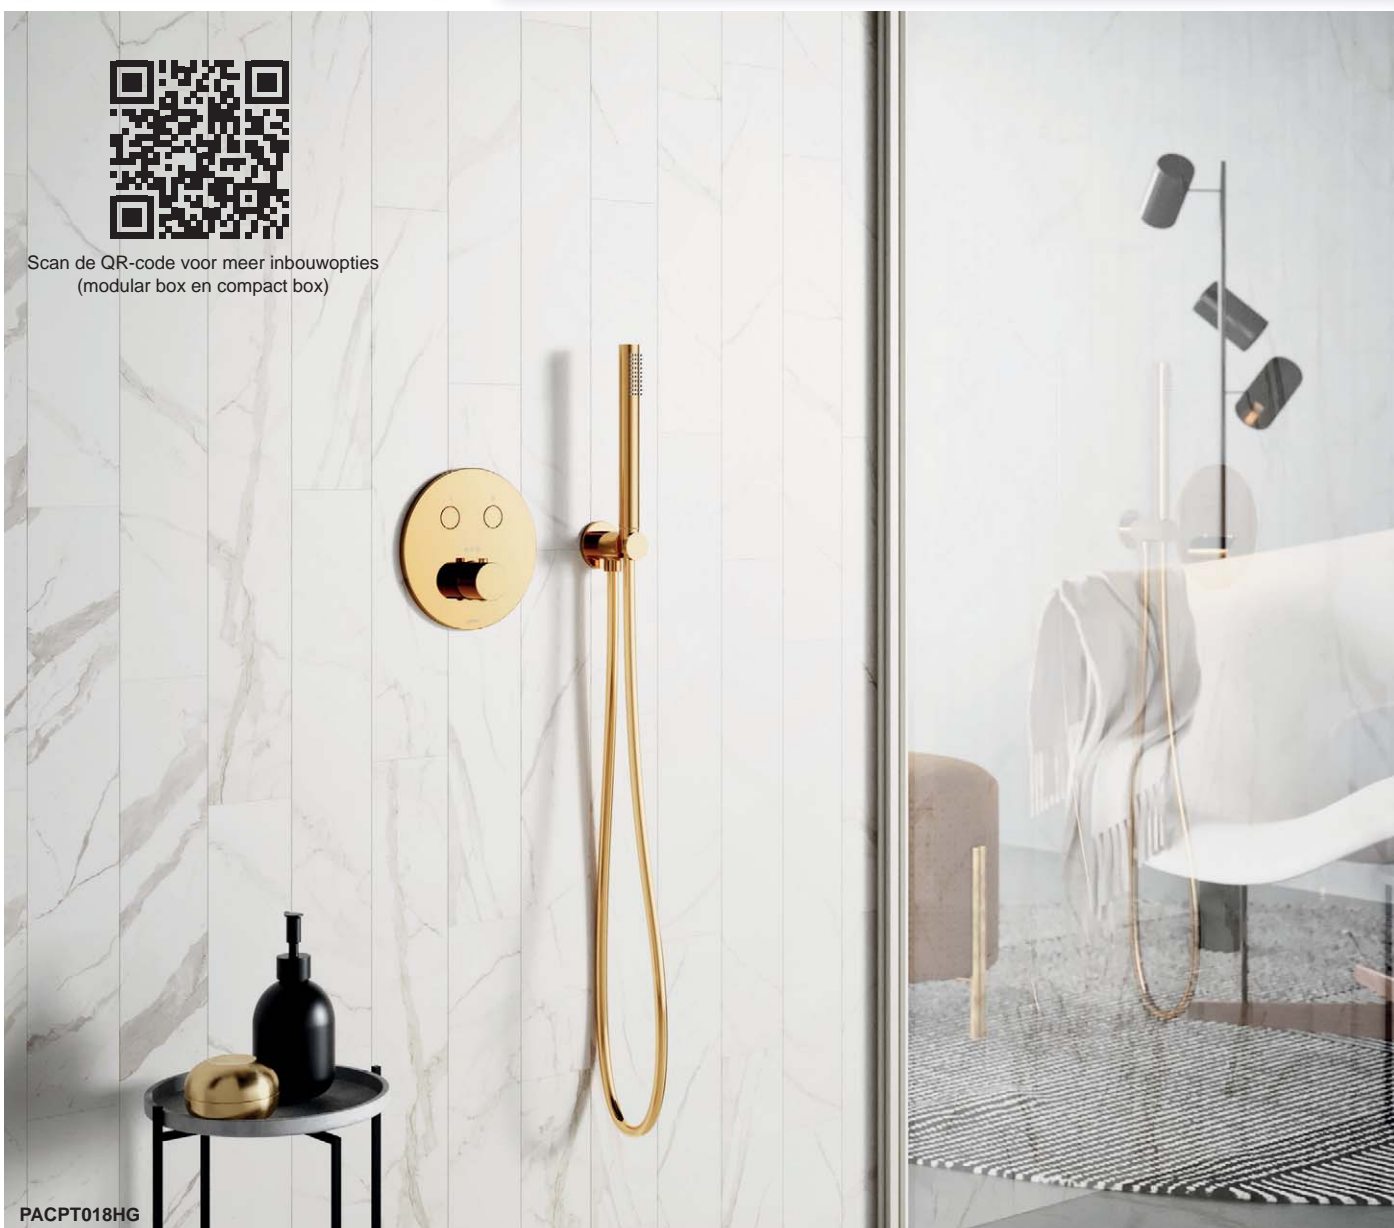

BOX

PAMDE018CR chroom	282.00 €
PAMDE018ST steel-look	422.00 €
PAMDE018BO mat wit	367.00 €
PAMDE018NO mat zwart	367.00 €
PAMDE018HG honing goud	702.00 €
PAMDE018HGSP geborsteld honing goud	758.00 €
PAMDBOX018 inbouwdeel	924.00 €

Afwerkset voor thermostatische bad/douchemengkraan (2 uitgangen)
horizontale of verticale plaatsing. Exclusief inbouwdeel.

*Horizontale plaatsing met de thermostatische bediening steeds aan de rechterkant.

Scan de QR-code voor meer inbouwopties
(modular box en compact box)

PACPT018HG