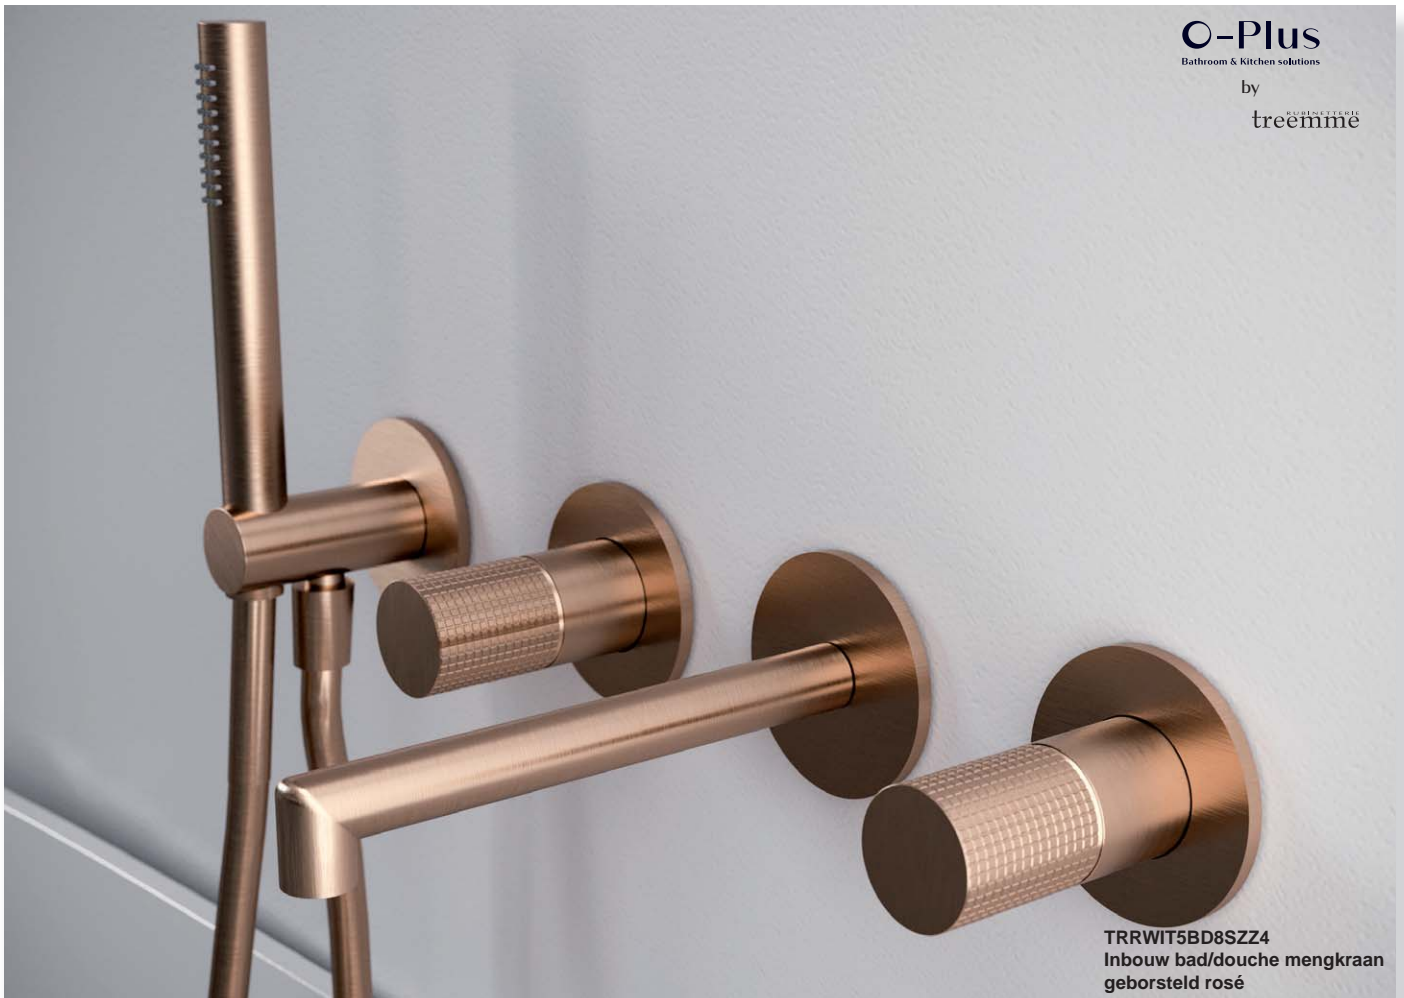

**O-Plus**  
Bathroom & Kitchen solutions  
by  
**tremme**

**TRRWIT5BD8SZZ4**  
Inbouw bad/douche mengkraan  
geborsteld rosé