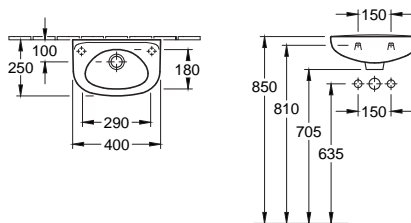

Optie: bouton handenwasser

DBBOUTM8X110

2.30 €

Handenwasser met kraangat rechts en overloop, 40 x 25 cm.

SPHINX 300

36 x 25 cm

SPS8400100000

88.30 €