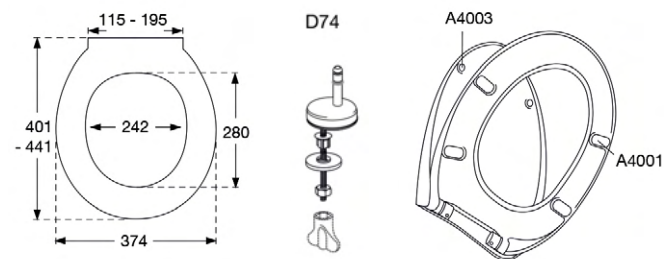

722

Universele toiletzitting met softclose in duroplast, wit, regelbare scharnierafstand 115-195 mm, 10 jaar garantie, 180 kg belastbaarheid.

Wc-zitting met softclose

PRSOFTCLOSE

88.15 €