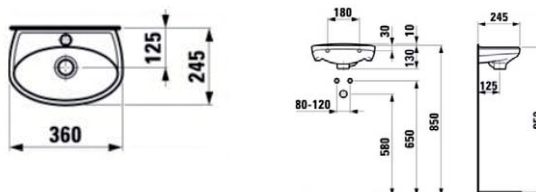

ZETA

36 x 24 cm OPF180001 63.00 €

Handenwasser met overloop, kraangat midden.

ARCHITECTURA

36 x 26 cm wit	met overloop	VB43733601	88.00 €
36 x 26 cm wit	zonder overloop	VB43733701	88.00 €

Handenwasser met kraangat rechts, 36 x 26 cm. Bevestiging wordt meegeleverd.