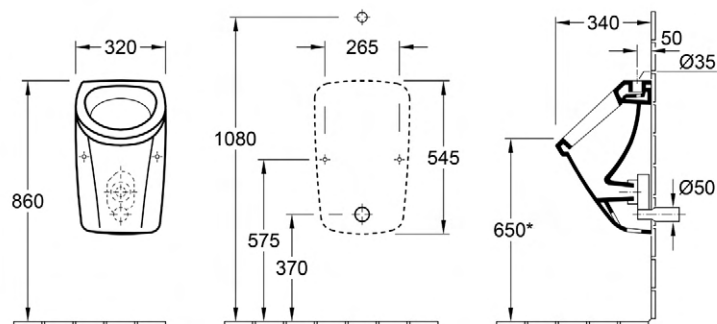

DBBOUTM10X120

9.52 €

Sifon uitgang horizontaal

DBURINOIRSIFONH

23.00 €

Sifon uitgang verticaal

DBURINOIRSIFONV

23.00 €