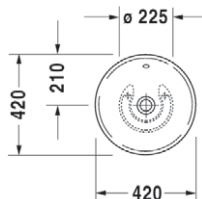

BACINO

42 x 15,5 cm

DU0325420000

522.00 €

Bacino opzetwastafel met overloop, zonder kraanvlak, incl. overloopclip chroom, incl. bevestiging, Ø 420 mm.