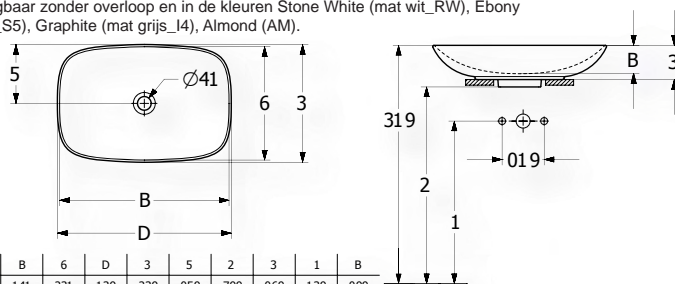

LOOP & FRIENDS

56 x 38 cm	VB4A490001	470.00 €
62 x 42 cm	VB4A500001	555.00 €

Opzetwastafel met overloop, zonder kraanvlak, TitanCeram, rechthoekig.
Ook verkrijgbaar zonder overloop en in de kleuren Stone White (mat wit_RW), Ebony (mat zwart_S5), Graphite (mat grijs_I4), Almond (AM).