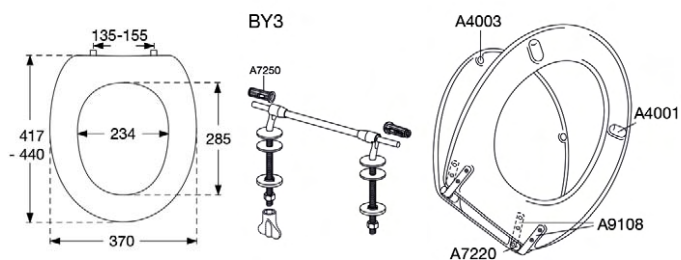

PROJECTA

Universele toiletzitting in duroplast, wit, scharnierafstand 155 mm, 10 jaar garantie, 240 kg belastbaarheid. Scharnieren met doorlopende scharnieras.

Wc-zitting met quick release.

PR54011-BY3999

120.75 €