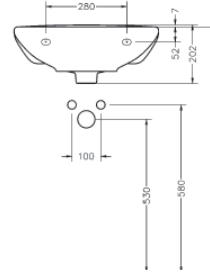

79.00 €

Wastafel met kraangat excl. sifonkap.

Optie: bouten wastafel

DBBOUTM10X140

2.79 €

saval

SAVAL PRO

55 x 43.5 cm