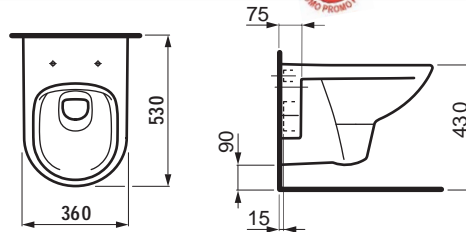

NICE COMBIPACK

Hangwc rimless + wc zitting softclose

OPNICEHWC

303.00 €

RIMLESS

ZENA COMBIPACK

Hangwc met open bevestiging + wc zitting softclose

OPGZENA