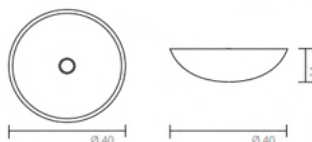

∅ 40 x 15 cm		OPFSTONER4015	315.00 €

Ronde opzetwastafel uit natuursteen, diameter 40 x h15 cm.