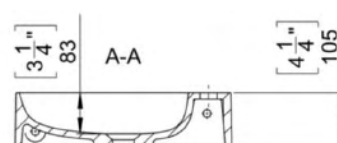

ALMO

44 x 22 cm wit **OPALMO** € 165.00

44 x 22 cm mat wit **OPALMOMAT** € 165.00

Afgeronde handenwasser in mineraal composit. Afmeting 440 x 220 mm. Kraangat rechts.

Optie: bouten handenwasser **DBBOUTM8X110** € 2.30