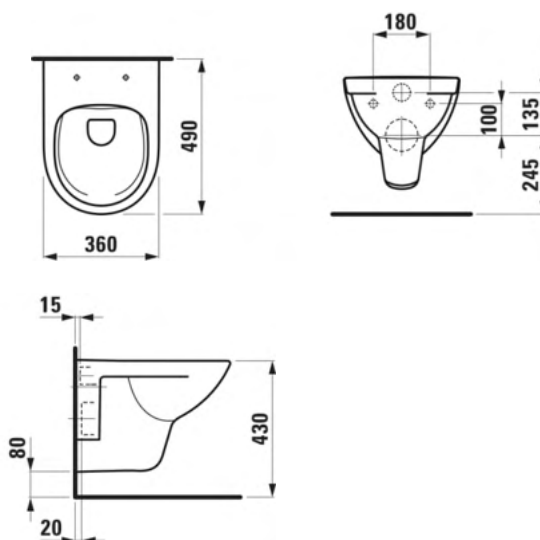

NICE COMBIPACK COMPACT

Hangwc rimless + wc zitting softclose

OPNICEHWCCOMPACT

345.00 €

RIMLESS