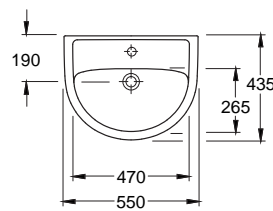

SAVAL PRO

55 x 43.5 cm

VB7S115501

76.00 €

60 x 45.5 cm

VB7S116001

75.00 €

Vrijhangende wastafel met kraangat en overloop.

Optie: bouten wastafel

DBBOUTM10X140

2.79 €