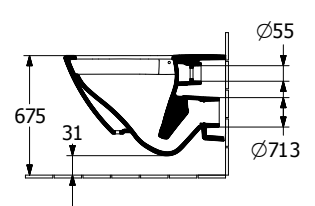

OPLESUM

899.00 €

RIMLESS

TURIA

Hangwc rimless inclusief slimseat zitting met softclose, wit

OPTURIA 450.00 €

RIMLESS

ULLA