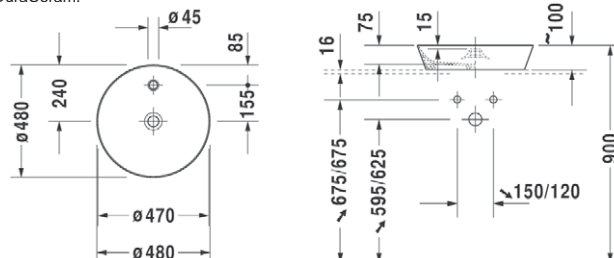

CAPE COD

Ø 48 cm

wit

DU2328480000

642.00 €

Ø 48 cm

mat wit

DU2328482600

803.00 €

binnenzijde wit,
buitenzijde mat wit

Opzetwastafel met kraanvlak, zonder overloop, vervaardigd uit de speciale gietmassa DuraCeram.