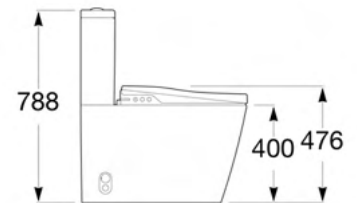

LIMA

Standaard douchetoilet

OPLIMASTAAND

2999.00 €

Douchetoilet voorzien van een comfortabele warme bidetdouche en een zachtere ladydouche spray. Beide sprays zijn te combineren met het oscillerend (heen en weer in de lengte) massagemenu, zodat er een groter oppervlak met meer energie wordt gereinigd. Waterdruk, watertemperatuur en positie van de sproeier naar wens in te stellen via de bijgeleverde afstandsbediening. Sproeier reinigt zichzelf voor en na elke wasbeurt zodat bacteriën en vuil geen kans krijgen. Deksel en toiletbril met softclose mechaniek. Met nachtlampje. Warmelucht föhn beschikbaar voor na de wasbeurt. Met speciale Fineceramic® coating en Supralit® epoxy hars zodat de keramiek gladder is en de bril en deksel beter beschermd zijn tegen bacteriën.

LIMA