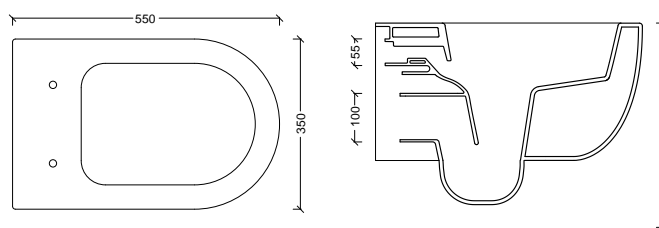

Hangwc's

RIMLESS

THUNICA

Prijsgroep 1	glanzend wit	OPTH-WC01-01	356.00 €
Prijsgroep 2		OPTH-WC01-...	534.00 €
Prijsgroep 4		OPTH-WC01-...	641.00 €
Prijsgroep 5		OPTH-WC01-...	806.00 €

Hangwc rimless

Prijsgroep 1	glanzend wit	OPZIT01-01	120.00 €
Prijsgroep 2		OPZIT01-...	235.00 €
Prijsgroep 4		OPZIT01-...	299.00 €
Prijsgroep 5		OPZIT01-...	499.00 €

Wc-zitting met softclose en quick-release

...= invullen kleurcode, zie overzichtspagina bij "opzetwastafels"

OPGELET: prijsgroep 3 is niet verkrijgbaar voor dit toilet!

= mat zwart (08) / mat wit (09)

PORSELEIN

REFORM

Prijsgroep 1	glanzend wit	OPRE-WC01-01	369.00 €
Prijsgroep 2		OPRE-WC01-...	554.00 €
Prijsgroep 4		OPRE-WC01-...	665.00 €
Prijsgroep 5		OPRE-WC01-...	819.00 €

Hangwc rimless

Prijsgroep 1	glanzend wit	OPZIT01-01	120.00 €
Prijsgroep 2		OPZIT01-...	235.00 €
Prijsgroep 4		OPZIT01-...	299.00 €
Prijsgroep 5		OPZIT01-...	499.00 €

Wc-zitting met softclose en quick-release

...= invullen kleurcode, zie overzichtspagina bij "opzetwastafels"

OPGELET: prijsgroep 3 is niet verkrijgbaar voor dit toilet!

= mat zwart (08) / mat wit (09)