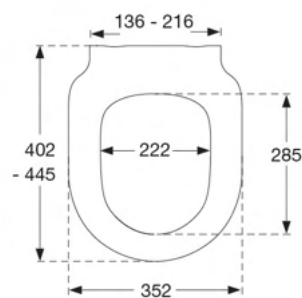

PRESSALIT COMFORT D2 lift off

Wc-zitting SOFTCLOSE / LIFT-OFF

zwart
glans

PR1050111-DK3999

160.80 €

Wc-zitting softclose en lift-off, scharnieren in RVS, zwart glans, 240 kg belastbaarheid.