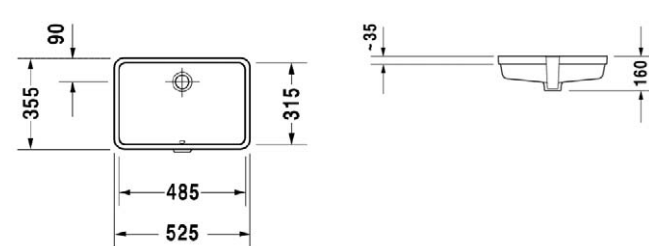

VERO AIR

43 x 31.5 cm		DU0330430000	421.00 €
48.5 x 31.5 cm		DU0330480000	421.00 €

Onderbouwwastafel, met overloop, zonder kraanvlak, incl. bevestiging voor inbouw in houten consoles.