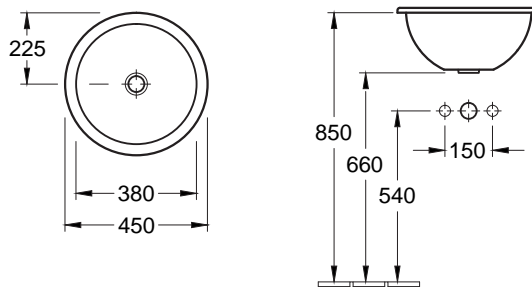

LOOP & FRIENDS wit VB61404501 429.00 €

Inbouwwastafel zonder kraanvlak, met overloop, geglaazuurd, ø 45 cm.