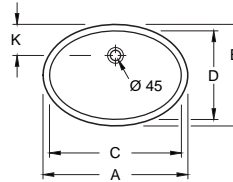

EVANA

45.5 x 30.5 cm	VB61474601	391.00 €
50 x 35 cm	VB61470001	412.00 €
61.5 x 41.5 cm	VB61440001	674.00 €

Onderbouw wastafel, met overloop, zonder kraangat, wit Alpin, buitenkant geglaazuurd. Bevestiging wordt meegeleverd.

	A	B	C	D	G	K	L
6144 00	675	475	615	415	215	150	165
6147 00	570	410	500	350	215	140	170
6147 46	520	365	455	305	195	125	150

LOOP & FRIENDS

43 x 28 cm	wit	met overloop	VB4A530001	362.00 €
43 x 28 cm	mat wit	met overloop	VB4A5300RW	687.00 €
43 x 28 cm	mat zwart	met overloop	VB4A5300S5	687.00 €
43 x 28 cm	wit	zonder overloop	VB4A530101	426.00 €
43 x 28 cm	mat wit	zonder overloop	VB4A5301RW	751.00 €
43 x 28 cm	mat zwart	zonder overloop	VB4A5301S5	751.00 €

Onderbouw wastafel zonder kraanvlak. Bevestiging wordt meegeleverd.