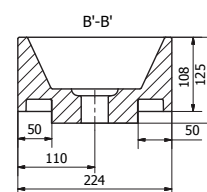

COMPOSITIET MET GELCOAT

BONITA

40 x 22 x 10,8 kraangat links **OPBONITALI** € 199.00

40 x 22 x 10,8 kraangat rechts **OPBONITARE** € 199.00

Handenwasser in gelcoat, niet omkeerbaar.

Optie: bouten handenwasser **DBBOUTM8X110** € 2.30