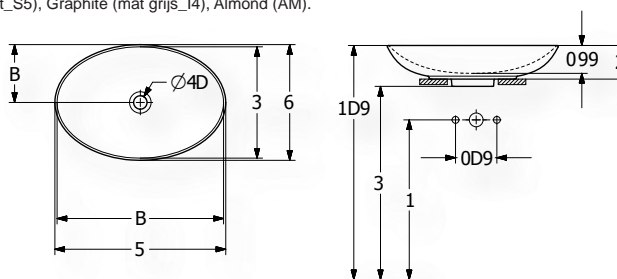

LOOP & FRIENDS

56 X 38 cm	VB4A470001	470.00 €
62 X 42 cm	VB4A480001	555.00 €

Opzetwastafel met overloop, zonder kraanvlak, TitanCeram, ovaal.
Ook verkrijgbaar zonder overloop en in de kleuren Stone White (mat wit_RW), Ebony (mat zwart_S5), Graphite (mat grijs_I4), Almond (AM).

	B	3	5	6	B	3	2	1
4B4599	D4D	62D	D29	61D	039	599	079	D19
4B4590	D4D	62D	D29	61D	039	599	079	D19
4B4199	29D	49D	279	479	709	599	079	D19
4B4190	29D	49D	279	479	709	599	079	D19