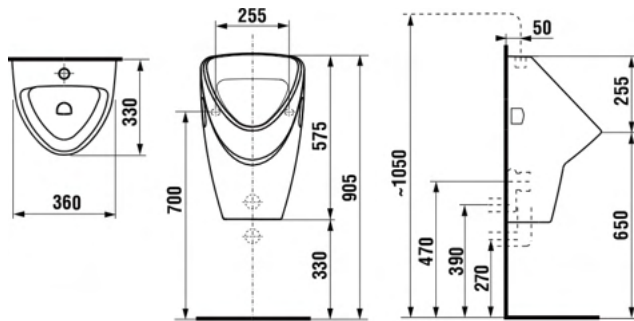

Urinoirs

Urinoirs

O-Plus

ZETA

URINOIR met bovenaansluiting

OPF180004

199.00 €

saval