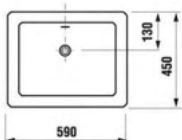

NICE

59 x 45 cm

OPUGBPOR

257.00 €