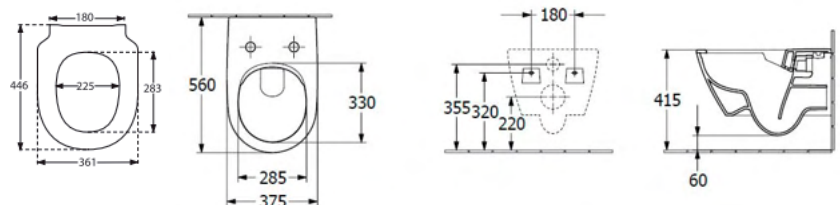

Hangwc rimless inclusief slimseat zitting met softclose, wit

OPULLA 450.00 €

RIMLESS

EDER

Hangwc rimless met supraxif ophanging

OPEDER 673.00 €

Wc-zitting met softclose en quickrelease, zwart

OPEDERZITTING 173.00 €