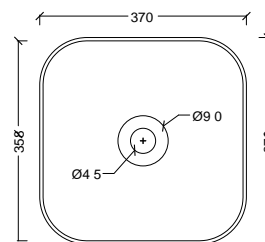

PORSELEIN

THUNICA

45 x 31 cm	P1	glanzend wit	OPTH-WT04-01	447.00 €
45 x 31 cm	P2		OPTH-WT04-...	670.00 €
45 x 31 cm	P3		OPTH-WT04-...	765.00 €
45 x 31 cm	P4		OPTH-WT04-...	805.00 €
45 x 31 cm	P5		OPTH-WT04-...	897.00 €

Thunica opzetwastafel 45 x 31 cm, hoogte 16 cm. De niet-afsluitbare metalen afvoerplug wordt meegeleverd samen met een porseleinen afdekkapje in dezelfde kleur als de wastafel.

...= invullen kleurcode, zie overzichtspagina

THUNICA

37 x 37 cm	P1	glanzend wit	OPTH-WT05-01	333.00 €
37 x 37 cm	P2		OPTH-WT05-...	499.00 €
37 x 37 cm	P3		OPTH-WT05-...	609.00 €
37 x 37 cm	P4		OPTH-WT05-...	599.00 €
37 x 37 cm	P5		OPTH-WT05-...	783.00 €

Thunica vierkante opzetwastafel 37 x 37 cm. De niet-afsluitbare metalen afvoerplug wordt meegeleverd samen met een porseleinen afdekkapje in dezelfde kleur als de wastafel.

...= invullen kleurcode, zie overzichtspagina

= mat zwart (08) / mat wit (09)

RHIDEN

Ø 40 cm	P1	glanzend wit	OPRH-WT01-01	399.00 €
Ø 40 cm	P2		OPRH-WT01-...	599.00 €
Ø 40 cm	P3		OPRH-WT01-...	709.00 €
Ø 40 cm	P4		OPRH-WT01-...	719.00 €
Ø 40 cm	P5		OPRH-WT01-...	849.00 €

Rhiden ronde opzetwastafel, diameter 40 cm, hoogte 12 cm. De niet-afsluitbare metalen afvoerplug wordt meegeleverd samen met een porseleinen afdekkapje in dezelfde kleur als de wastafel.

...= invullen kleurcode, zie overzichtspagina

= mat zwart (08) / mat wit (09) / mat grijs (19)