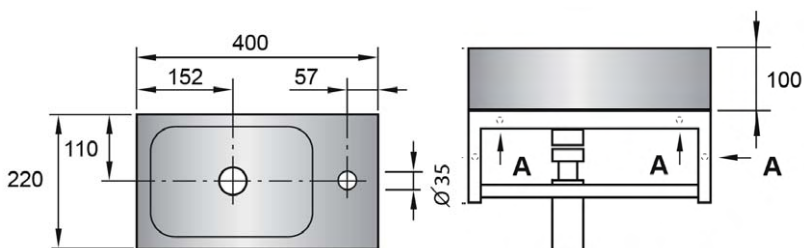

HARDSTEEN

STONER

40 x 22	kraangat rechts	OPFSTONERH40R	160.00 €
Optie: frame	RVS	OPFSTONEFRAME40	130.00 €
Optie: bouten handenwasser		DBBOUTM8X110	2.30 €

Handenwasser in hardsteen, voorzien van 2 bevestigingsgaten en dus niet omkeerbaar.