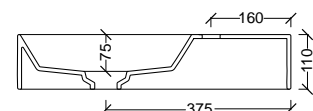

SPYNA

55 x 25 cm	P1	glanzend wit	OPSP-HW02-01	249.00 €
55 x 25 cm	P2		OPSP-HW02-...	374.00 €
55 x 25 cm	P3		OPSP-HW02-...	510.00 €
55 x 25 cm	P4		OPSP-HW02-...	449.00 €
55 x 25 cm	P5		OPSP-HW02-...	699.00 €

Optie : afvoerafdekkapje OPAL-PLUG-... 70.00 €

Handenwasser zonder overloop, kraangat rechts. Binnenkant handenwasser hellend.
Plug kan men apart bijbestellen. Kan ook zonder kraangat besteld worden (plaats "-ZK" achteraan de code).

...= invullen kleurcode, zie overzichtspagina begin hoofdstuk opzetwastafels

= mat zwart (08) / mat wit (09)