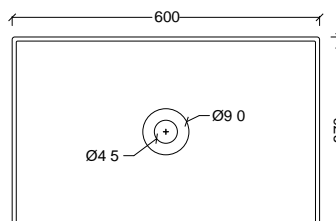

RHIDEN

60 x 37 cm	P1	glanzend wit	OPRH-WT02-01	449.00 €
60 x 37 cm	P2		OPRH-WT02-...	674.00 €
60 x 37 cm	P3		OPRH-WT02-...	769.00 €
60 x 37 cm	P4		OPRH-WT02-...	809.00 €
60 x 37 cm	P5		OPRH-WT02-...	899.00 €

Rhiden rechthoekige opzetwastafel 60 x 37 cm, zonder kraangat en overloop. De niet-afsluitbare metalen afvoerplug wordt meegeleverd samen met een porseleinen afdekkapje in dezelfde kleur als de wastafel.

...= invullen kleurcode, zie overzichtspagina