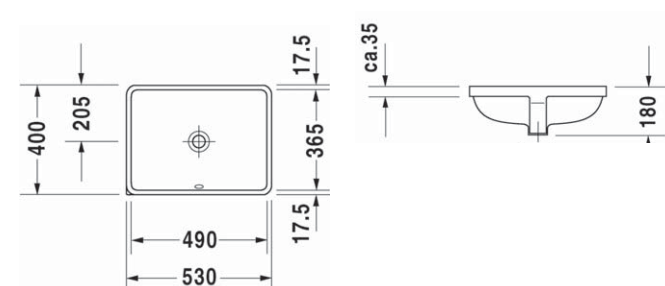

STARCK 3

49 x 36,5 cm		DU0305490000	507.00 €

Onderbouwwastafel, met overloop, zonder kraanvlak, incl. bevestiging voor inbouw in houten consoles.