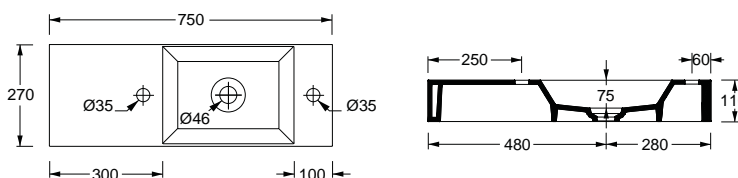

PORSELEIN

SPYNA

75 x 27 cm	P1	glanzend wit	OPSP-HW03-01	357.00 €
75 x 27 cm	P2		OPSP-HW03-...	536.00 €
75 x 27 cm	P3		OPSP-HW03-...	777.00 €
75 x 27 cm	P4		OPSP-HW03-...	643.00 €
75 x 27 cm	P5		OPSP-HW03-...	807.00 €

Optie : afvoerafdekkapje OPAL-PLUG-... 70.00 €

Handenwasser zonder overloop, kraangat rechts. Binnenkant handenwasser hellend. Plug kan men apart bijbestellen.

...= invullen kleurcode, zie overzichtspagina begin hoofdstuk opzetwastafels