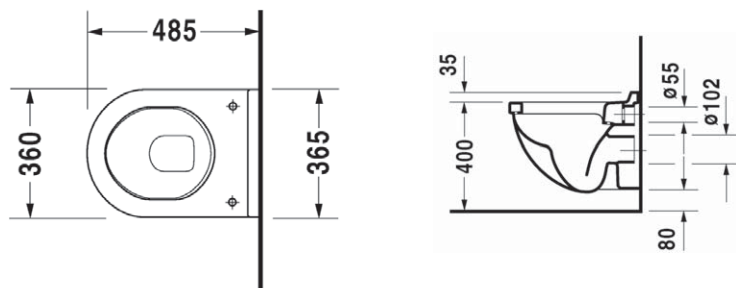

COMPACT

STARCK 3 COMPACT

verborgen montage

Hangwc compact

DU2227090000

485.00 €

Wc zitting

DU0063810000