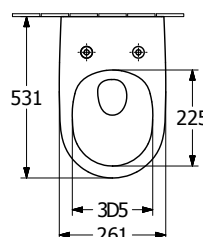

OPLESUM

899.00 €

RIMLESS

TURIA

Hangwc rimless inclusief slimseat zitting met softclose, wit

OPTURIA 450.00 €

RIMLESS

ULLA