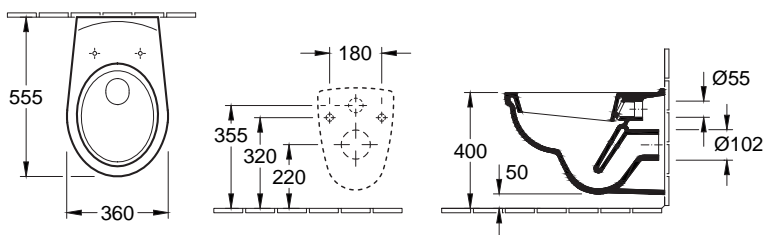

SAVAL PRO

Hangwc	VB70658601	101.00 €
Wc zitting vip	PRVIP1	47.25 €
Wc zitting softclose	PRSOFTCLOSE	86.00 €