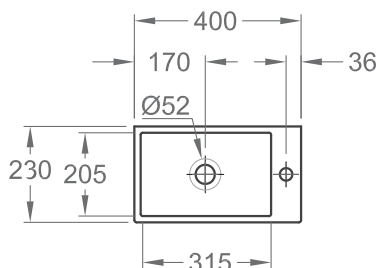

264.20 €

Optie: bouton handenwasser

DBBOUTM8X110

2.30 €

SOLID SURFACE

ANTIBES

35 x 20,4 cm	kraangat links	OPANTIBESL	265.00 €
35 x 20,4 cm	kraangat rechts	OPANTIBESR	265.00 €

O-Plus handenwasser 35 x 20,4 x h 12 cm met kraangat. Mat wit.