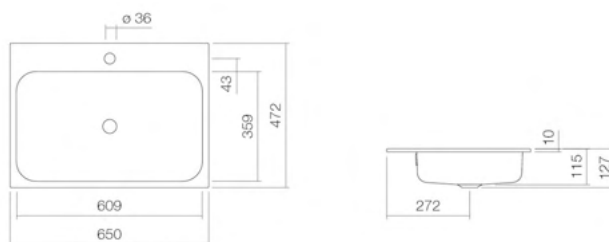

EB.SR650H

wit

AL2219600000

410.00 €

Inbouwwaskom, rechthoekig, 65 x 47,2 cm, diepte 115 mm, van binnen en buiten geglaazuurd, met kraangat en overloop, inclusief bevestigingsset en overloopgarnituur.