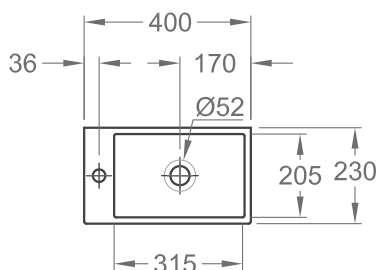

SPHINX 420 L

KRAANGAT RECHTS

40 x 23 cm

SPS8448000000

264.20 €

Optie: bouton handenwasser

DBBOUTM8X110

2.30 €