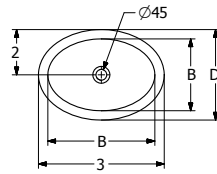

Onderbouw wastafel zonder kraanvlak. Bevestiging wordt meegeleverd.

	B	B	3	D	2	3	6	3	1
485900	490	370	505	965	170	690	140	175	550
485901	490	370	505	965	170	690	140	175	550
485400	475	935	590	410	305	660	160	305	540
485401	475	935	590	410	305	660	160	305	540
485500	560	970	660	490	395	640	195	335	530
485501	560	970	660	490	395	640	195	335	530