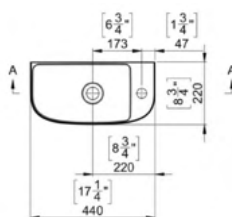

ALMO

44 x 22 cm wit **OPALMO** € 165.00

44 x 22 cm mat wit **OPALMOMAT** € 165.00

Afgeronde handenwasser in mineraal composit. Afmeting 440 x 220 mm. Kraangat rechts.

Optie: bouten handenwasser **DBBOUTM8X110** € 2.30