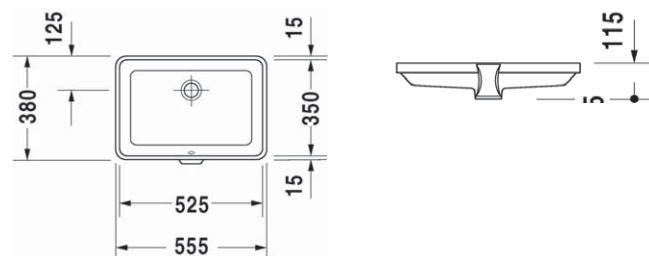

2ND FLOOR

52,5 x 35 cm		DU0316530000	378.00 €

Inbouwwastafel voor onderbouw, met overloop, zonder kraanvlak, incl. bevestiging voor inbouw in houten consoles.