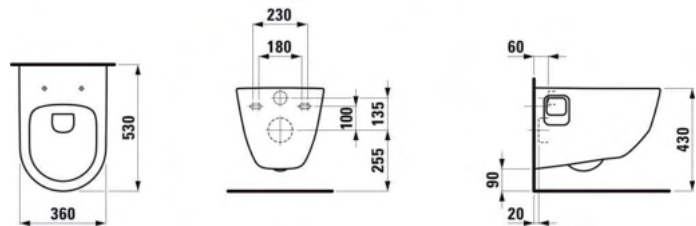

ZENA COMBIPACK

Hangwc met open bevestiging + wc zitting softclose

OPGZENA

459.00 €