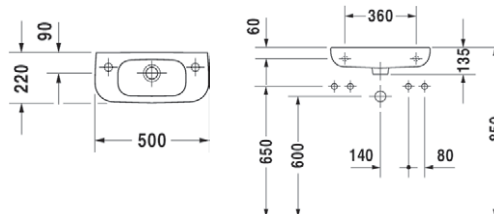

D-CODE

50 x 22 cm

DU07065000082

105.00 €

50 x 22 cm

DU07065000092

105.00 €

Optie: bouten handenwasser

DBBOUTM8X110

2.30 €

Handenwasser met overloop, met kraanvlak, onderzijde geglazuurd.