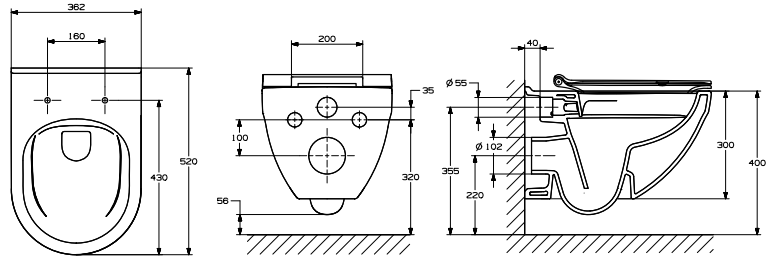

OPLESUM

899.00 €

RIMLESS

TURIA

Hangwc rimless inclusief slimseat zitting met softclose, wit

OPTURIA 450.00 €

RIMLESS

ULLA