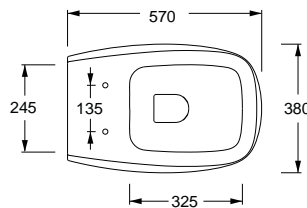

NURIA

Prijsgroep 1	glanzend wit	OPNU-WC01-01	675.00 €
Prijsgroep 2		OPNU-WC01-...	999.00 €
Prijsgroep 4		OPNU-WC01-...	1215.00 €
Prijsgroep 5		OPNU-WC01-...	1125.00 €

Hangwc

Prijsgroep 1	glanzend wit	OPZIT02-01	120.00 €
Prijsgroep 2		OPZIT02-...	235.00 €
Prijsgroep 4		OPZIT02-...	299.00 €
Prijsgroep 5		OPZIT02-...	499.00 €

Wc-zitting softclose

...= invullen kleurcode, zie overzichtspagina bij "opzetwastafels"

OPGELET: prijsgroep 3 is niet verkrijgbaar voor dit toilet!