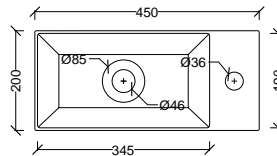

PORSELEIN

SPYNA

45 x 20 cm	P1	glanzend wit	OPSP-HW01-01	210.00 €
45 x 20 cm	P2		OPSP-HW01-...	315.00 €
45 x 20 cm	P3		OPSP-HW01-...	487.00 €
45 x 20 cm	P4		OPSP-HW01-...	378.00 €
45 x 20 cm	P5		OPSP-HW01-...	660.00 €

Optie : afvoerafdekkapje OPAL-PLUG-... 70.00 €

Handenwasser zonder overloop, kraangat rechts. Binnenkant handenwasser hellend.
Plug kan men apart bijbestellen. Kan ook zonder kraangat besteld worden (plaats "-ZK" achteraan de code).

...= invullen kleurcode, zie overzichtspagina begin hoofdstuk opzetwastafels

= mat zwart (08) / mat wit (09)