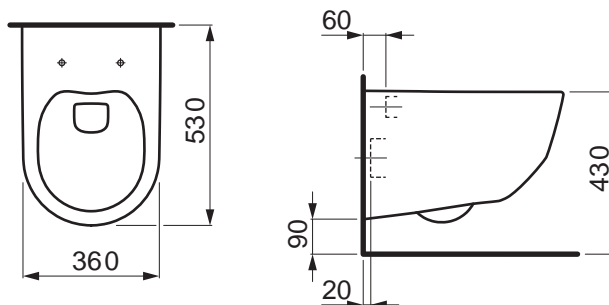

Hangwc rimless + wc zitting softclose

LFH8669570000001

491.00 €

SHOP
MORE
ASSORTMENT