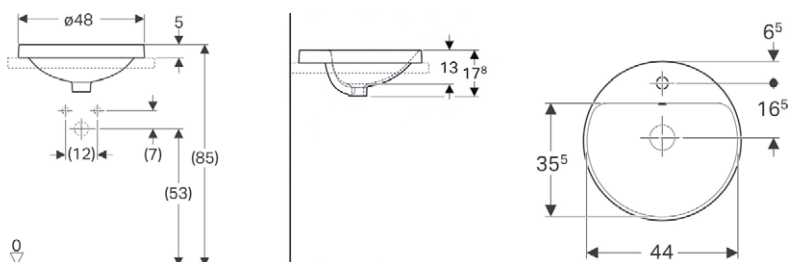

VARIFORM KERAMIEK

GE500705012

154.09 €

Inbouwwastafel rond, met kraanbank en kraanopening, ø 48 cm, kraanopening gecentreerd, overloop zichtbaar, wit geglaazuurd.