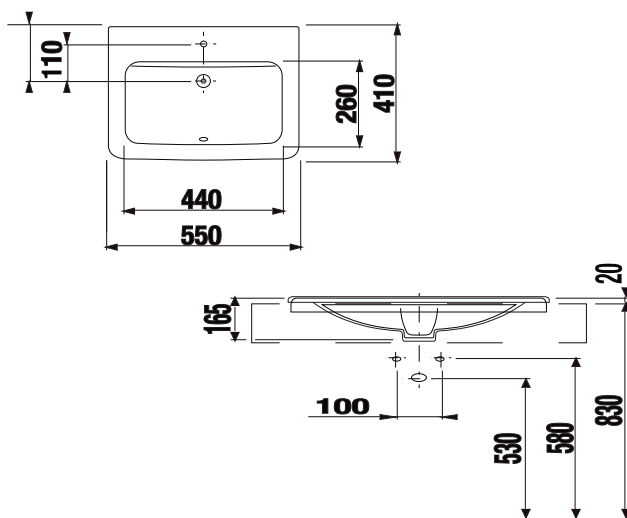

55 x 41 cm

wit

OPQUAD

184.00 €

Inbouwwastafel met kraangat.

PAMIERS

Ø 43 cm

OPPAMIERS