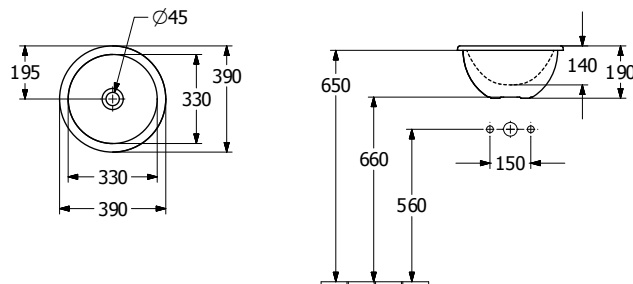

LOOP & FRIENDS wit VB4A590101 369.00 €

Inbouwwastafel zonder overloop, zonder kraanvlak, TitanCeram, ø 39 cm.