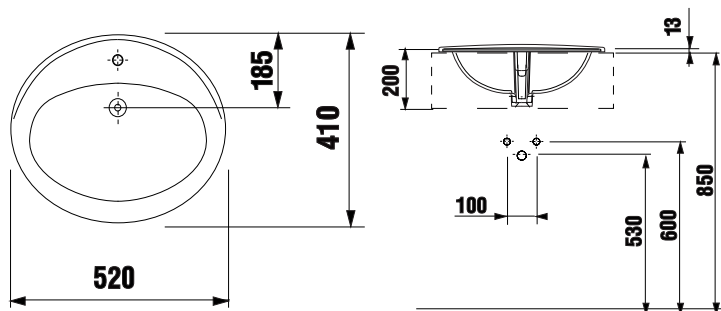

OVAL

ovaal

OPOVAL

108.00 €

Inbouwwastafel met kraangat.