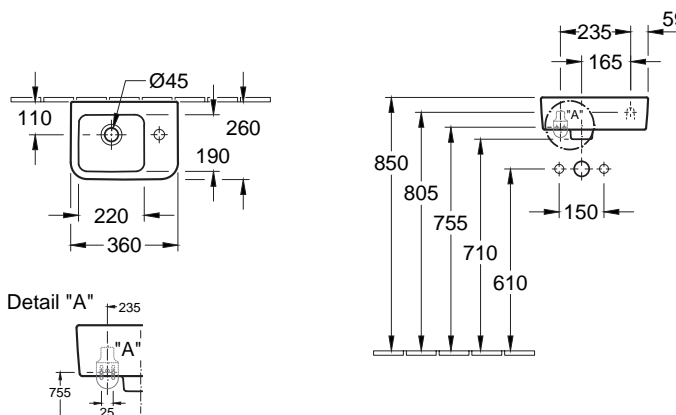

ZETA

36 x 24 cm OPF180001 63.00 €

Handenwasser met overloop, kraangat midden.

ARCHITECTURA

36 x 26 cm wit	met overloop	VB43733601	88.00 €
36 x 26 cm wit	zonder overloop	VB43733701	88.00 €

Handenwasser met kraangat rechts, 36 x 26 cm. Bevestiging wordt meegeleverd.