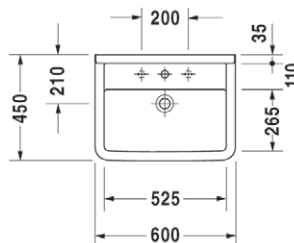

O-Plus
Bathroom & Kitchen solutions

ZETA

55 x 44 cm

OPF180002

75.00 €

60 x 47 cm

OPF180003

79.00 €

Wastafel met kraangat excl. sifonkap.

Optie: bouten wastafel

DBBOUTM10X140

2.79 €

saval

SAVAL PRO

55 x 43.5 cm

VB7S115501

76.00 €

60 x 45.5 cm

VB7S116001

75.00 €

Vrijhangende wastafel met kraangat en overloop.

Optie: bouten wastafel

DBBOUTM10X140

2.79 €

DURAVIT

STARCK 3

50 x 36 cm

DU0300500000

167.00 €

55 x 43 cm

DU0300550000

181.00 €

60 x 45 cm

DU0300600000

186.00 €

65 x 48.5 cm

DU0300650000

240.00 €

Wastafel met overloop, met kraanvlak, onderzijde geglazuurd.

Optie: bouten wastafel

DBBOUTM10X140

2.79 €