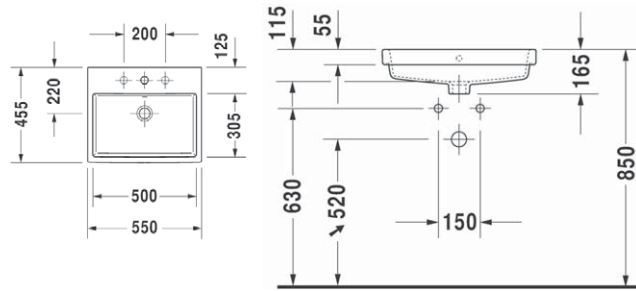

Inbouwwastafel voor inbouw van boven, met overloop, kraanvlak en kraangat.

DURAVIT

VERO AIR

55 x 45,5 cm

● DU0383550000

418.00 €

Inbouwwastafel voor inbouw van boven, met overloop, kraanvlak en kraangat.

DURAVIT