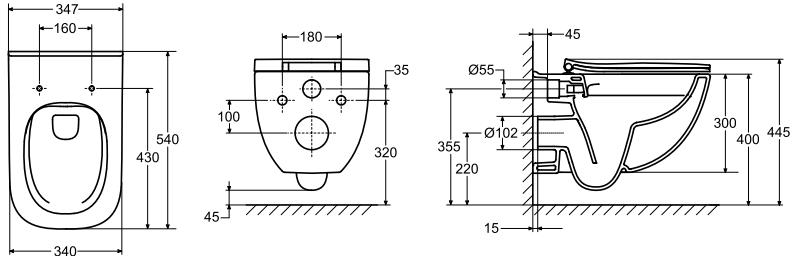

RIMLESS

EDER

Hangwc rimless met supraxif ophanging

OPEDER 673.00 €

Wc-zitting met softclose en quickrelease, zwart

OPEDERZITTING 173.00 €