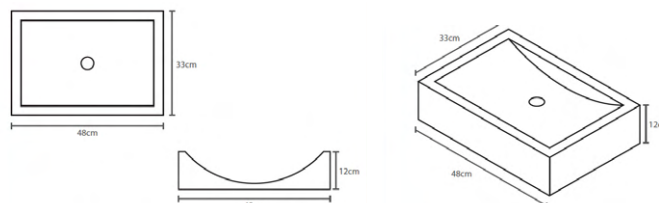

O-Plus Narbonne wastafel basalt, 40 x 40 x 12 cm.

GRANIET

CASTRES

48 x 33 cm

OPCASTRES

399.00 €

O-Plus Castres wastafel in zwarte graniet, 48 x 33 x h 12 cm.

CHOLET