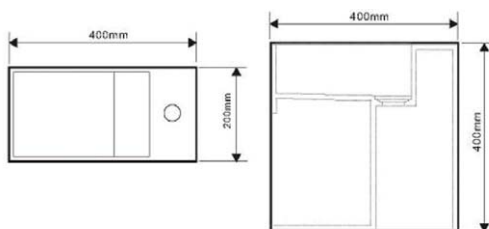

SOLID SURFACE

REIMS

40 x 20 x 40 cm	mat wit	OPREIMSDR	549.00 €
40 x 20 x 40 cm	mat wit	OPREIMSGA	549.00 €

O-Plus Reims vrijhangende wastafel met opbergvak en kraangat in solid surface, 40 x 20 x h 40 cm.

openstaande afvoer voor aansluiting sifon	OPNAC-94	25.00 €

CANNES

33 x 33 x 25 cm	mat wit	OPCANNES	499.00 €

O-Plus Cannes vierkante opzetwastafel met opbergvak en kraangat in solid surface, 33 x 33 x h 25 cm.

openstaande afvoer voor aansluiting sifon	OPNAC-94	25.00 €