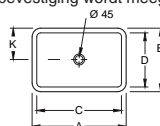

A	B	C	D	K	M	N
6163 10	510	340	450	280	170	160	115
6163 11	510	340	450	280	170	160	115
6163 00	600	405	540	340	203	180	120
6163 01	600	405	540	340	203	180	120
6163 20	675	450	615	380	225	180	140
6163 21	675	450	615	380	225	180	140