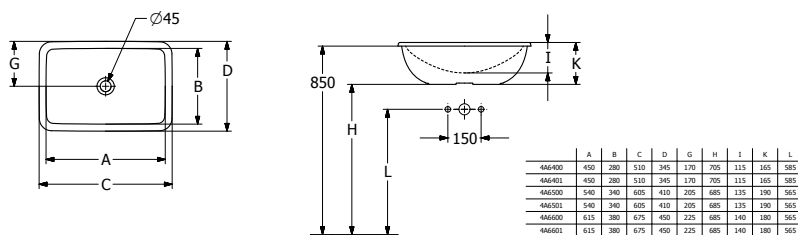

Inbouwwastafel zonder overloop, zonder kraanvlak, TitanCeram, rechthoekig. Ook verkrijgbaar met overloop.

LOOP & FRIENDS

50,5 x 36 cm		VB4A610101	426.00 €
57 x 41 cm		VB4A620101	480.00 €
66 x 47 cm		VB4A630101	508.00 €