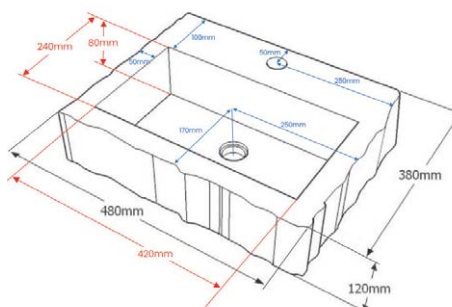

CHOLET

48 x 38 cm

OPCHOLET

549.00 €

O-Plus Cholet wastafel in zwarte graniet, 48 x 38 x h 12 cm.

ARLES

48 x 30 cm

graniet beige

OPARLESBE

419.00 €

48 x 30 cm

graniet zwart

OPARLESZW

419.00 €

O-Plus Arles wastafel 48 x 30 x h10 cm.