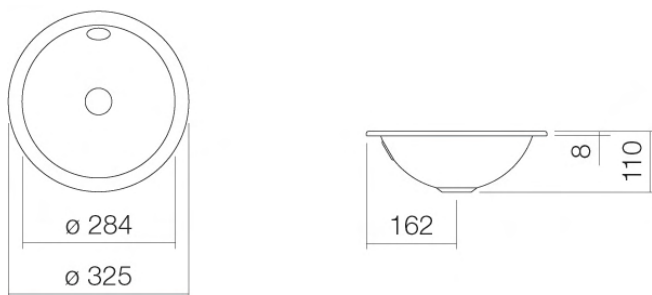

EB.K325	wit	AL2000200000	262.00 €

Inbouwwaskom, rond, ø 32,5 cm, van binnen en buiten geglaazuurd, zonder kraangat, met overloop, inclusief bevestigingsset en overloopgarnituur.