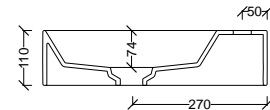

PORSELEIN

SPYNA

45 x 20 cm	P1	glanzend wit	OPSP-HW01-01	210.00 €
45 x 20 cm	P2		OPSP-HW01-...	315.00 €
45 x 20 cm	P3		OPSP-HW01-...	487.00 €
45 x 20 cm	P4		OPSP-HW01-...	378.00 €
45 x 20 cm	P5		OPSP-HW01-...	660.00 €

Optie : afvoerafdekkapje OPAL-PLUG-... 70.00 €

Handenwasser zonder overloop, kraangat rechts. Binnenkant handenwasser hellend.
Plug kan men apart bijbestellen. Kan ook zonder kraangat besteld worden (plaats "-ZK" achteraan de code).

...= invullen kleurcode, zie overzichtspagina begin hoofdstuk opzetwastafels

= mat zwart (08) / mat wit (09)