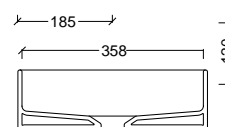

RHIDEN

60 x 37 cm	P1	glanzend wit	OPRH-WT02-01	449.00 €
60 x 37 cm	P2		OPRH-WT02-...	674.00 €
60 x 37 cm	P3		OPRH-WT02-...	769.00 €
60 x 37 cm	P4		OPRH-WT02-...	809.00 €
60 x 37 cm	P5		OPRH-WT02-...	899.00 €

Rhiden rechthoekige opzetwastafel 60 x 37 cm, zonder kraangat en overloop. De niet-afsluitbare metalen afvoerplug wordt meegeleverd samen met een porseleinen afdekkapje in dezelfde kleur als de wastafel.

...= invullen kleurcode, zie overzichtspagina