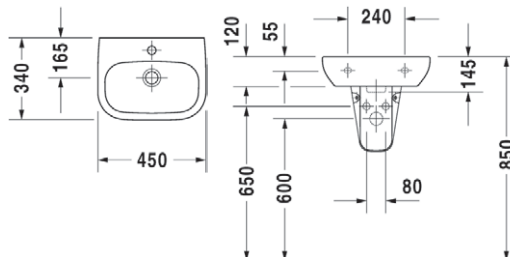

D-CODE

45 x 34 cm

DU07054500002

88.00 €

Optie: bouten handenwasser

DBBOUTM8X110

2.30 €

Handenwasser met overloop, met kraanvlak, onderzijde geglazuurd.