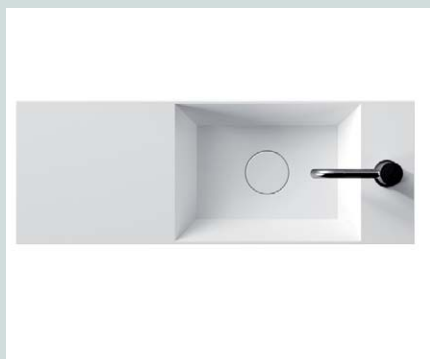

PORSELEIN

SPYNA

75 x 27 cm	P1	glanzend wit	OPSP-HW03-01	357.00 €
75 x 27 cm	P2		OPSP-HW03-...	536.00 €
75 x 27 cm	P3		OPSP-HW03-...	777.00 €
75 x 27 cm	P4		OPSP-HW03-...	643.00 €
75 x 27 cm	P5		OPSP-HW03-...	807.00 €

Optie : afvoerafdekkapje OPAL-PLUG-... 70.00 €

Handenwasser zonder overloop, kraangat rechts. Binnenkant handenwasser hellend. Plug kan men apart bijbestellen.

...= invullen kleurcode, zie overzichtspagina begin hoofdstuk opzetwastafels

ZETA

36 x 24 cm OPF180001 63.00 €

Handenwasser met overloop, kraangat midden.

ARCHITECTURA

36 x 26 cm wit	met overloop	VB43733601	88.00 €
36 x 26 cm wit	zonder overloop	VB43733701	88.00 €

Handenwasser met kraangat rechts, 36 x 26 cm. Bevestiging wordt meegeleverd.

PORSELEIN