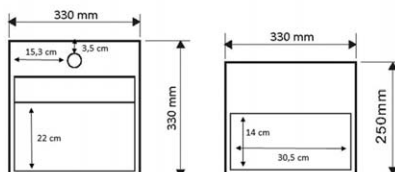

LIMOGES

90 x 42 x 15 cm	mat wit	OPLIMOGES	599.00 €

O-Plus Limoges vrijhangende wastafel met handdoekhouder, kraangat en kraanvlak in solid surface, 90 x 42 x h 15 cm.

Optie: pop-up mat wit	OPPOPUPMW	49.00 €