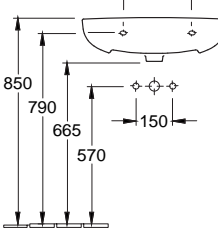

SAVAL PRO

55 x 43.5 cm

VB7S115501

76.00 €

60 x 45.5 cm

VB7S116001

75.00 €

Vrijhangende wastafel met kraangat en overloop.

Optie: bouten wastafel

DBBOUTM10X140

2.79 €