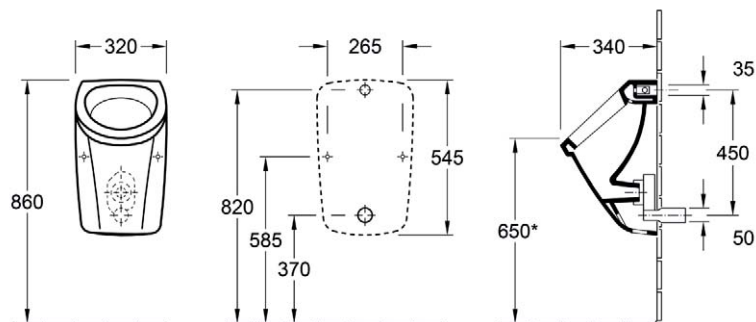

Urinoirs

O-Plus

ZETA

URINOIR met bovenaansluiting

OPF180004

199.00 €

saval

SAVAL PRO

Urinoir met bovenaansluiting

VB7S508601

175.00 €

Geluidsisolatieset 5mm

DBURGELUIDSISOLATIE

17.42 €

Bevestigingsset met sierkappen chroom

DBBOUTM10X120

9.52 €

Sifon uitgang horizontaal

DBURINOIRSIFONH

23.00 €

Sifon uitgang verticaal

DBURINOIRSIFONV

23.00 €

saval

SAVAL PRO

Urinoir met achteraansluiting

VB7S518701

182.00 €

Geluidsisolatieset 5mm

DBURGELUIDSISOLATIE

17.42 €

Bevestigingsset met sierkappen chroom

DBBOUTM10X120

9.52 €

Sifon uitgang horizontaal

DBURINOIRSIFONH

23.00 €

Sifon uitgang verticaal

DBURINOIRSIFONV

23.00 €

PORSELEIN