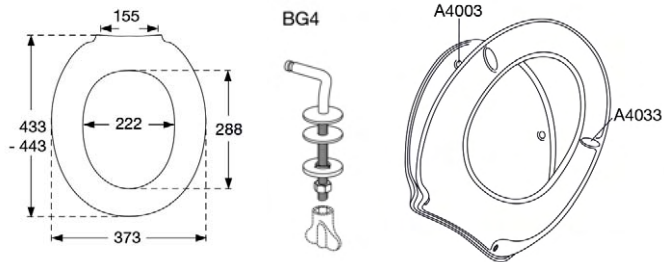

47.25 €

1000

Universele toiletzitting in duroplast, wit, scharnierafstand 155 mm, 240 kg belastbaarheid.

Wc-zitting

PR304000-BG4999

67.80 €

722

Universele toiletzitting met softclose in duroplast, wit, regelbare scharnierafstand 115-195 mm, 10 jaar garantie, 180 kg belastbaarheid.