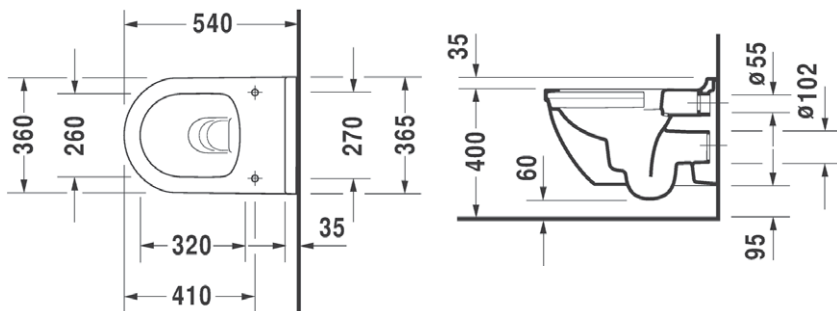

STARCK 3 COMBIPACK RIMLESS

Hangwc + wc zitting softclose

DU45270900A1

713.00 €

Starck 3 pack rimless bestaande uit (DU252709+DU006389)

COMPACT

STARCK 3 COMPACT

Hangwc compact