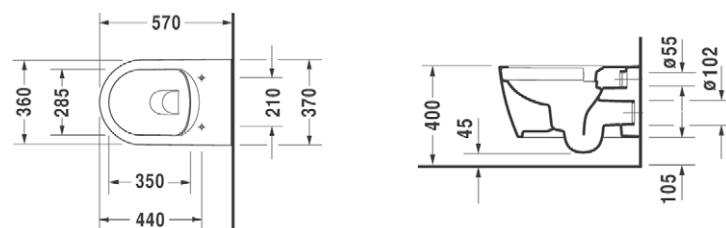

ME BY STARCK COMBIPACK

Hangwc rimless + wc zitting softclose **DU45290900A1** **747.00 €**

Pack bestaande uit (DU252909+DU002009)