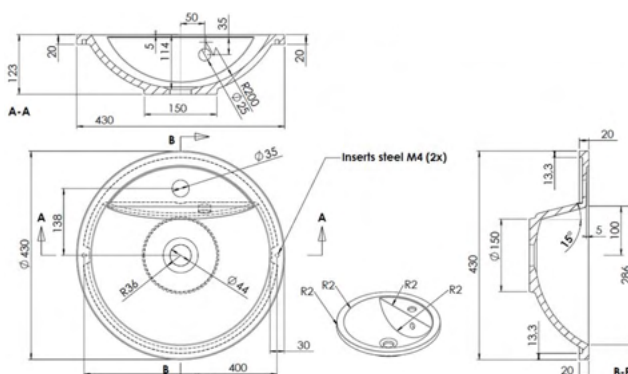

PAMIERS

Ø 43 cm

OPPAMIERS

229.00 €

Inbouwwastafel blinkend wit.