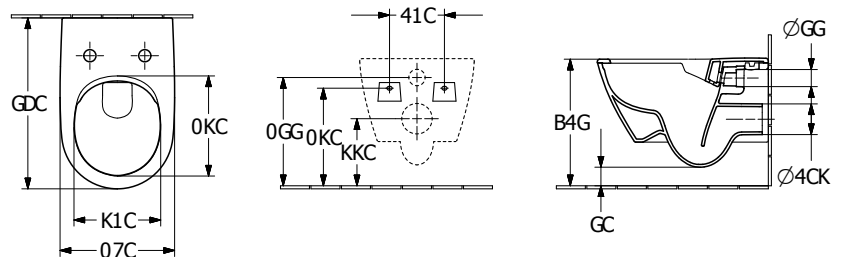

SUBWAY 2.0 DirectFlush

Hangwc zonder spoelrand

VB5614R001

594.00 €

WC zitting "softclose" + quickrelease

VB9M68S101

271.00 €