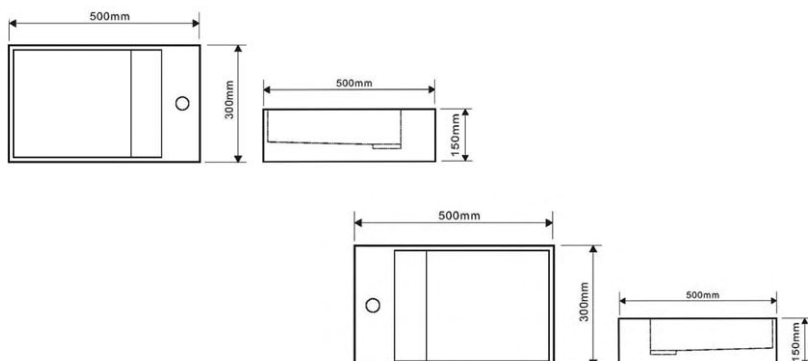

Positie kraangat:

SOLID SURFACE

ASSENTI_ICONIC

42 x 22 cm	P1	laag model	DZIC.SS.0422.L.ZF	421.00 €
42 x 22 cm	P2	laag model	DZIC.SS.0422.L.ZF	530.00 €

Compacte vrijhangende handenwasser met ingebouwde sifon met Dry Technology. Inclusief inleglatje in dezelfde kleur. H13,7 x B 42 x D22 cm.