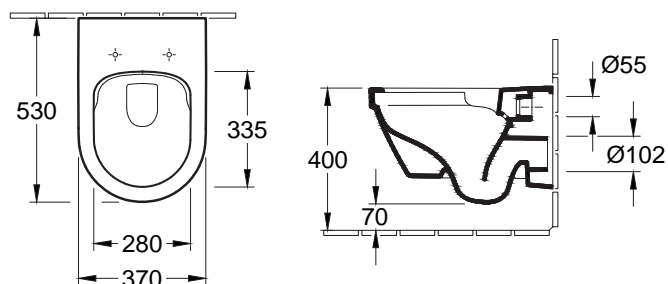

ARCHITECTURA DirectFlush

Hangwc combi pack

wit

VB4694HR01

468.00 €

Met wc-zitting softclose + quickrelease.