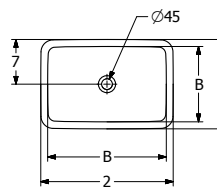

B	B	2	3	7	3	6	D	1
485900	450	330	510	945	170	705	115	195	535
485901	450	330	510	945	170	705	115	195	535
485700	540	940	905	410	305	935	195	1 0	595
485701	540	940	905	410	305	935	195	1 0	595
485300	915	930	975	450	335	935	140	130	595
485301	915	930	975	450	335	935	140	130	595

LOOP & FRIENDS

54 x 34 cm	wit		VB61630001	499.00 €

Onderbouw wastafel met overloop, zonder kraanvlak, met verlengde kogelstang voor waste, bevestiging wordt meegeleverd, wit alpin.