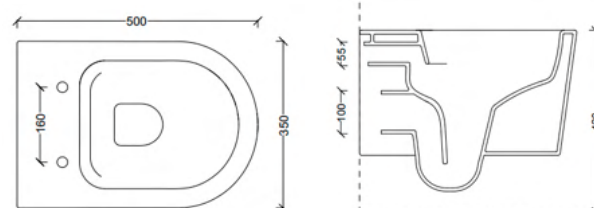

REFORM

Prijsgroep 1	glanzend wit	OPRE-WC01-01	369.00 €
Prijsgroep 2		OPRE-WC01-...	554.00 €
Prijsgroep 4		OPRE-WC01-...	665.00 €
Prijsgroep 5		OPRE-WC01-...	819.00 €

Hangwc rimless

Prijsgroep 1	glanzend wit	OPZIT01-01	120.00 €
Prijsgroep 2		OPZIT01-...	235.00 €
Prijsgroep 4		OPZIT01-...	299.00 €
Prijsgroep 5		OPZIT01-...	499.00 €

Wc-zitting met softclose en quick-release

...= invullen kleurcode, zie overzichtspagina bij "opzetwastafels"

OPGELET: prijsgroep 3 is niet verkrijgbaar voor dit toilet!

= mat zwart (08) / mat wit (09)