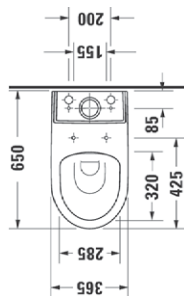

O.NOVO COMBIPACK DirectFlush

Combipack "H"	VB5661R701	587.00 €
---------------	------------	----------

Met wc-zitting softclose.

DURAVIT Staande toiletten

DURAVIT NO.1

Onderpot	H rimless	DU21820900002	323.00 €
Jachtbak		DU0941000085	173.00 €
Wc zitting "softclose"		DU0020790000	146.00 €
Viega aansluitbocht universeel		VI131777	79.12 €