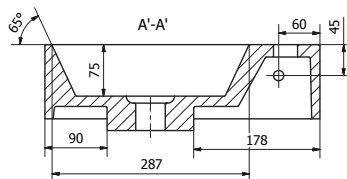

COMPOSITIET MET GELCOAT

BONITA

40 x 22 x 10,8 kraangat links **OPBONITALI** € 199.00

40 x 22 x 10,8 kraangat rechts **OPBONITARE** € 199.00

Handenwasser in gelcoat, niet omkeerbaar.

Optie: bouten handenwasser **DBBOUTM8X110** € 2.30