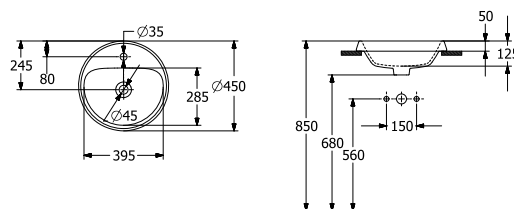

ARCHITECTURA

Ø 45 cm

VB5A654501

272.00 €

Inbouwwastafel met overloop, 1 kraangat, wit alpin.