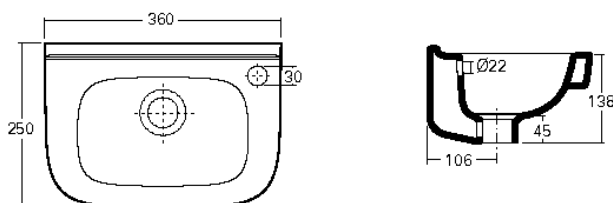

SPHINX 300

36 x 25 cm

SPS8400100000

88.30 €

Optie: bouton handenwasser

DBBOUTM8X110

2.30 €

Handenwasser met kraangat rechts en overloop, 36 x 25 cm.

SPHINX 420 R

KRAANGAT LINKS

40 x 23 cm

SPS8440000000

264.20 €

Optie: bouton handenwasser

DBBOUTM8X110

2.30 €