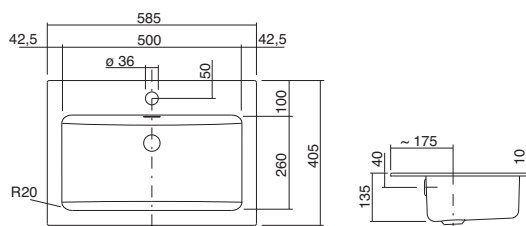

Inbouwwaskom ø 47,5 cm, van binnen geglaazuurd, met kraangat, met overloop, inclusief bevestigingsset.

EB.R585H

wit

AL2202000000

439.00 €

Inbouwwaskom, 58,5 x 40,5 cm, van binnen en buiten geglaazuurd, wit, met kraangat, met overloop, voor inbouw van boven, inclusief bevestigingsset en overloopgarnituur.