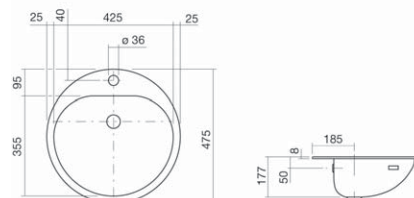

Inbouwwaskom ø 47,5 cm, van binnen geglaazuurd, met kraangat, met overloop, inclusief bevestigingsset.

EB.R585H

wit

AL2202000000

439.00 €

Inbouwwaskom, 58,5 x 40,5 cm, van binnen en buiten geglaazuurd, wit, met kraangat, met overloop, voor inbouw van boven, inclusief bevestigingsset en overloopgarnituur.