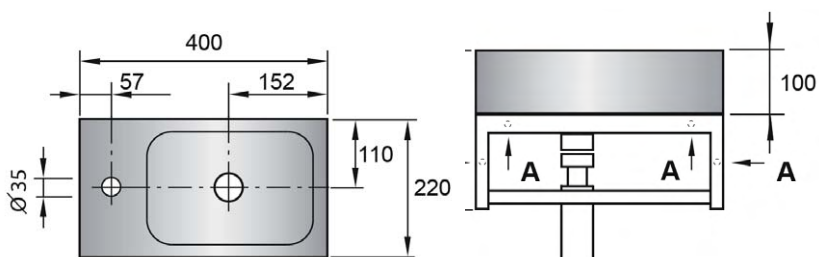

40 x 22	kraangat links	OPFSTONERH40L	160.00 €
Optie: frame	RVS	OPFSTONEFRAME40	130.00 €
Optie: bouten handenwasser		DBBOUTM8X110	2.30 €

Handenwasser in hardsteen, voorzien van 2 bevestigingsgaten en dus niet omkeerbaar.