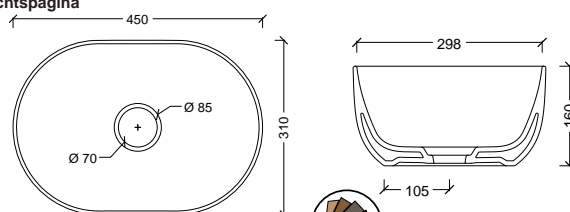

Thunica ronde opzetwastafel diameter 50 cm, hoogte 30 cm. De niet-afsluitbare metalen afvoerplug wordt meegeleverd samen met een porseleinen afdekkapje in dezelfde kleur als de wastafel.

...= invullen kleurcode, zie overzichtspagina

Thunica opzetwastafel 45 x 31 cm, hoogte 16 cm. De niet-afsluitbare metalen afvoerplug wordt meegeleverd samen met een porseleinen afdekkapje in dezelfde kleur als de wastafel.

...= invullen kleurcode, zie overzichtspagina