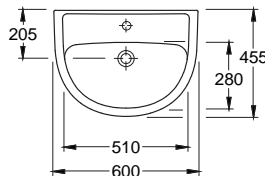

SAVAL PRO

55 x 43.5 cm

VB7S115501

76.00 €

60 x 45.5 cm

VB7S116001

75.00 €

Vrijhangende wastafel met kraangat en overloop.

Optie: bouten wastafel

DBBOUTM10X140

2.79 €