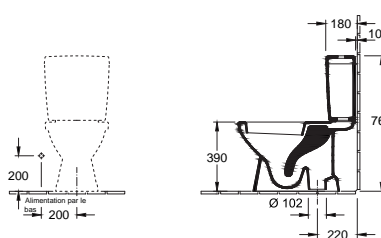

Staande toiletten

O-Plus

ZETA

Onderpot	PK-H		OPFZETAPK2W	109.00 €
Onderpot	SV 12 cm		OPFZETAAO2W	109.00 €
Jachtbak compleet			OPFZETARESW	109.00 €
Wc zitting inox scharnieren			PRVIP1	47.25 €
Wc zitting "softclose"			PRSOFTCLOSE	86.00 €

SAVAL PRO

Onderpot	AO		VB7S040101	97.00 €
Onderpot	H		VB7S031001	97.00 €
Jachtbak compleet			VB7S381101	105.00 €
Wc zitting inox scharnieren			PRVIP1	47.25 €
Wc zitting "softclose"			PRSOFTCLOSE	86.00 €