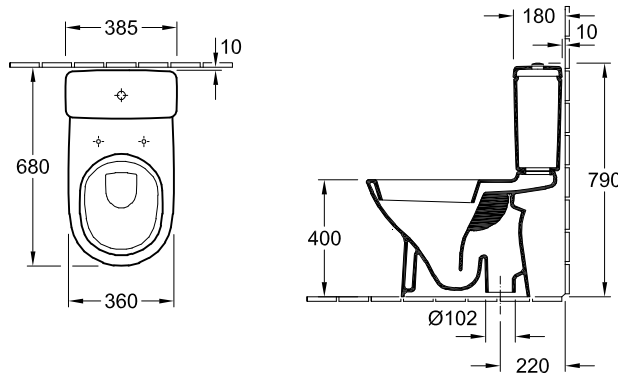

TOEBEHOREN

Aansluitbocht 175-265 mm	VB87010000	165.00 €
Aansluitbocht 95-185 mm	VB87110000	194.00 €

O.NOVO COMBIPACK

Combipack "AO"	VB5661W301	516.00 €
----------------	------------	----------

Met wc-zitting softclose.