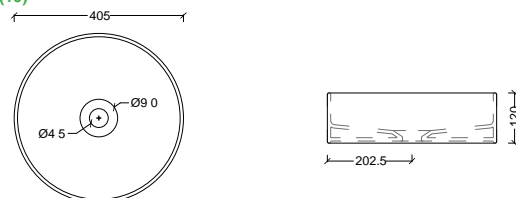

RHIDEN

Ø 40 cm	P1	glanzend wit	OPRH-WT01-01	399.00 €
Ø 40 cm	P2		OPRH-WT01-...	599.00 €
Ø 40 cm	P3		OPRH-WT01-...	709.00 €
Ø 40 cm	P4		OPRH-WT01-...	719.00 €
Ø 40 cm	P5		OPRH-WT01-...	849.00 €

Rhiden ronde opzetwastafel, diameter 40 cm, hoogte 12 cm. De niet-afsluitbare metalen afvoerplug wordt meegeleverd samen met een porseleinen afdekkapje in dezelfde kleur als de wastafel.

...= invullen kleurcode, zie overzichtspagina

= mat zwart (08) / mat wit (09) / mat grijs (19)