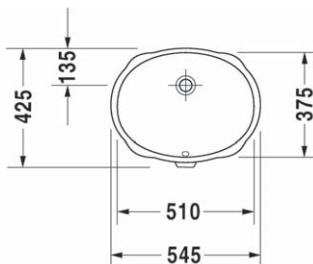

SANTOSA

51 x 37,5 cm

DU0466510000

501.00 €

Inbouwwastafel voor onderbouw, met overloop, zonder kraanvlak, incl. bevestiging voor inbouw in houten consoles.