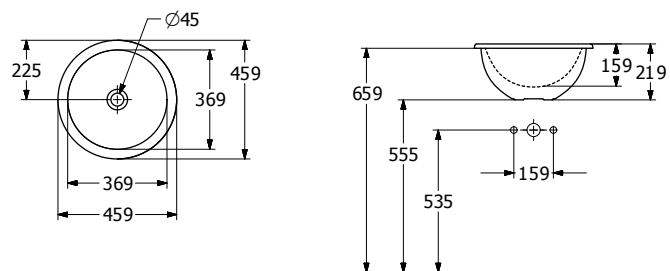

LOOP & FRIENDS wit VB4A600101 398.00 €

Inbouwwastafel zonder overloop, zonder kraanvlak, TitanCeram, ø 45 cm.