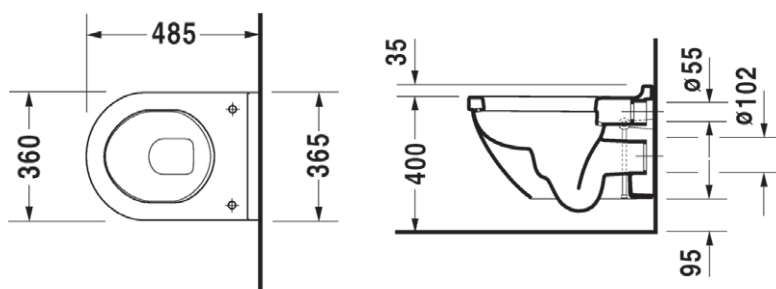

STARCK 3 COMPACT

verborgen montage

Hangwc compact

DU2227090000

485.00 €

Wc zitting

DU0063810000

150.00 €

Wc zitting softclose

DU0063890000

224.00 €