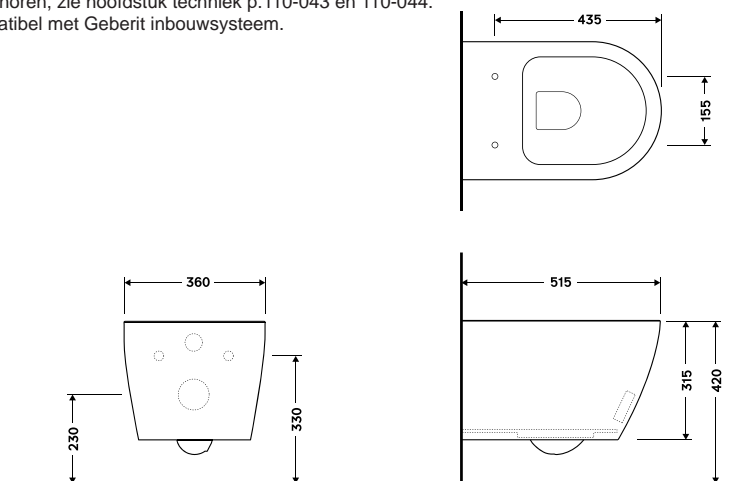

iCON

Hangwc rimfree	GE204060000	468.78 €
Wc zitting softclose	GE574130000	225.46 €

IPEE

Hangwc rimless	IPTR.01	545.00 €
Wc zitting softclose	IPCTSW.01	81.00 €

Ipee rimless hangwc met NightGuide.

Spoeling op basis van detectie van urine- en waterpeil in het toilet.
 Toebehoren, zie hoofdstuk techniek p.110-043 en 110-044.
 Compatibel met Geberit inbouwsysteem.