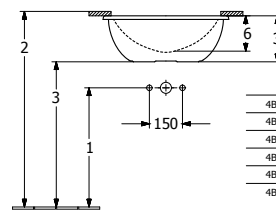

Onderbouw wastafel zonder kraanvlak. Bevestiging wordt meegeleverd.

	B	B	3	D	2	3	6	3	1
485900	490	370	505	965	170	690	140	175	550
485901	490	370	505	965	170	690	140	175	550
485400	475	935	590	410	305	660	160	305	540
485401	475	935	590	410	305	660	160	305	540
485500	560	970	660	490	395	640	195	335	530
485501	560	970	660	490	395	640	195	335	530