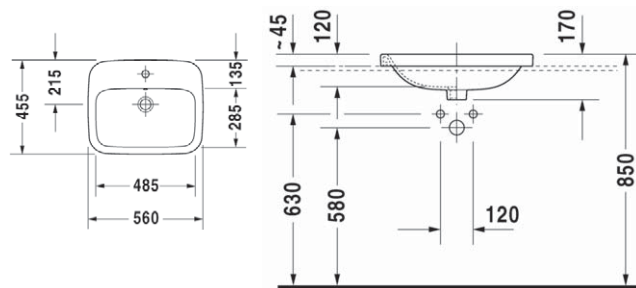

DURASTYLE

56 x 45,5 cm

● DU0374560000

397.00 €

Inbouwwastafel voor inbouw van boven, met overloop en kraangat.

Villeroy & Boch

ARCHITECTURA

Ø 45 cm