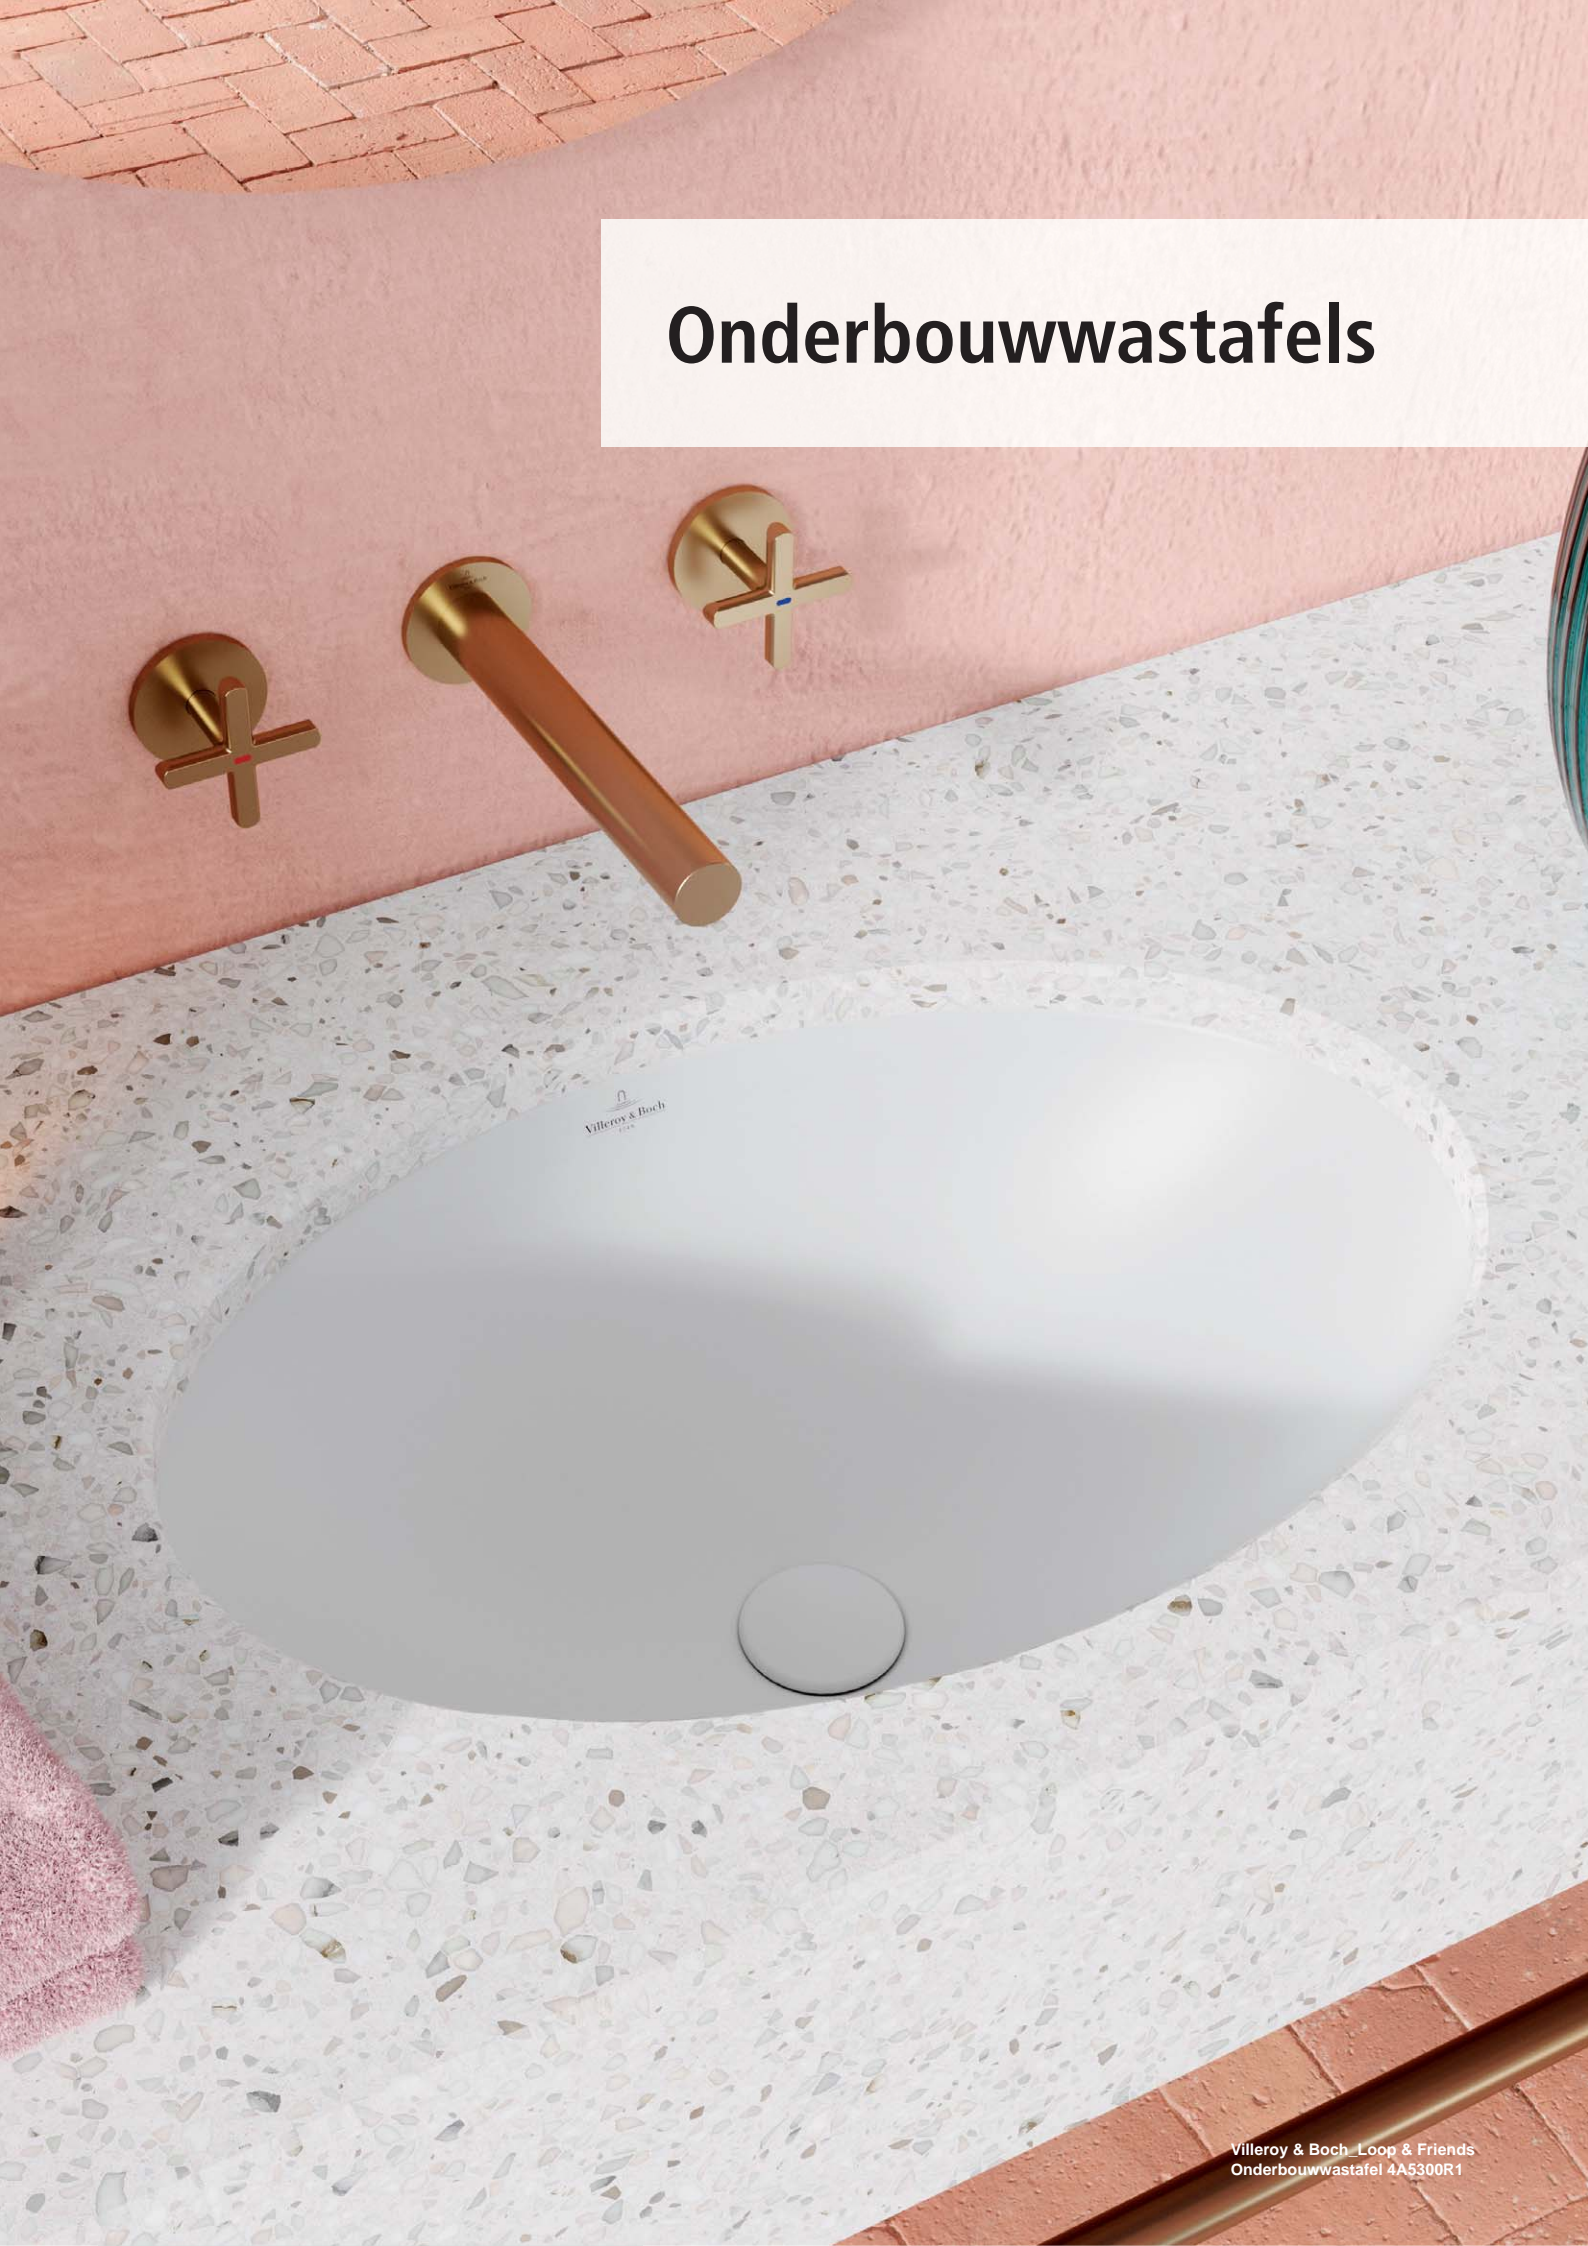

Onderbouwwastafels