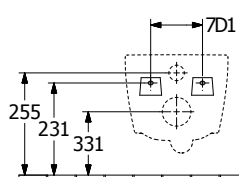

LESUM

Wc-pack met hangwc TwistFlush en zitting softclose + QuickRelease.

OPLESUM

899.00 €