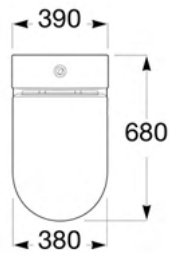

LIMA

Standaard douchetoilet

OPLIMASTAAND

2999.00 €

Douchetoilet voorzien van een comfortabele warme bidetdouche en een zachtere ladydouche spray. Beide sprays zijn te combineren met het oscillerend (heen en weer in de lengte) massagemenu, zodat er een groter oppervlak met meer energie wordt gereinigd. Waterdruk, watertemperatuur en positie van de sproeier naar wens in te stellen via de bijgeleverde afstandsbediening. Sproeier reinigt zichzelf voor en na elke wasbeurt zodat bacteriën en vuil geen kans krijgen. Deksel en toiletbril met softclose mechaniek. Met nachtlampje. Warmelucht föhn beschikbaar voor na de wasbeurt. Met speciale Fineceramic® coating en Supralit® epoxy hars zodat de keramiek gladder is en de bril en deksel beter beschermd zijn tegen bacteriën.

LIMA