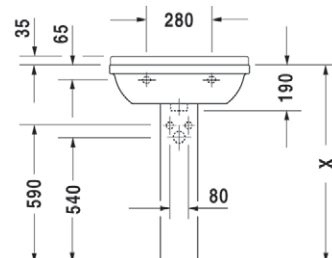

O-Plus
Bathroom & Kitchen solutions

ZETA

55 x 44 cm

OPF180002

75.00 €

60 x 47 cm

OPF180003

79.00 €

Wastafel met kraangat excl. sifonkap.

Optie: bouten wastafel

DBBOUTM10X140

2.79 €

saval

SAVAL PRO

55 x 43.5 cm

VB7S115501

76.00 €

60 x 45.5 cm

VB7S116001

75.00 €

Vrijhangende wastafel met kraangat en overloop.

Optie: bouten wastafel

DBBOUTM10X140

2.79 €

DURAVIT

STARCK 3

50 x 36 cm

DU0300500000

167.00 €

55 x 43 cm

DU0300550000

181.00 €

60 x 45 cm

DU0300600000

186.00 €

65 x 48.5 cm

DU0300650000

240.00 €

Wastafel met overloop, met kraanvlak, onderzijde geglazuurd.

Optie: bouten wastafel

DBBOUTM10X140

2.79 €