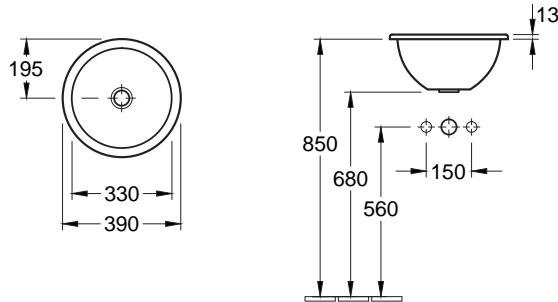

KERAMIEK

LOOP & FRIENDS wit VB61403901 391.00 €

Inbouwwastafel zonder kraanvlak, met overloop, geglaazuurd, ø 39 cm.