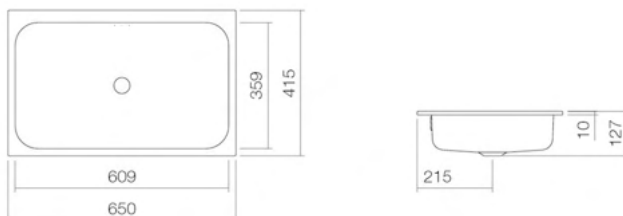

GE500705012

154.09 €

Inbouwwastafel rond, met kraanbank en kraanopening, ø 48 cm, kraanopening gecentreerd, overloop zichtbaar, wit geglaazuurd.

PLAATSTAAL ZONDER KRAANGAT

EB.SR650	wit	AL2218700000	410.00 €
-----------------	-----	--------------	----------

Inbouwwaskom, rechthoekig, 65 x 41,4 cm, diepte 127 mm, van binnen en buiten geglaazuurd, zonder kraangat, met overloop, inclusief bevestigingsset en overloopgarnituur.

EB.K325	wit	AL2000200000	262.00 €
----------------	-----	--------------	----------