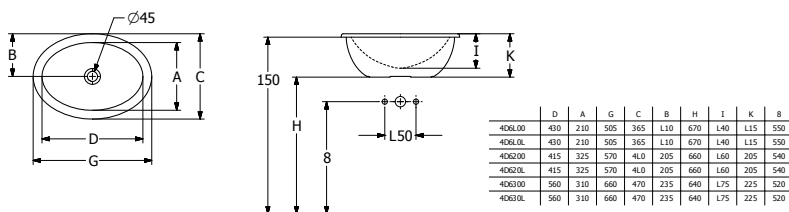

LOOP & FRIENDS

50,5 x 36 cm		VB4A610101	426.00 €
57 x 41 cm		VB4A620101	480.00 €
66 x 47 cm		VB4A630101	508.00 €

Inbouwwastafel zonder overloop, zonder kraanvlak, TitanCeram, ovaal. Ook verkrijgbaar met overloop.