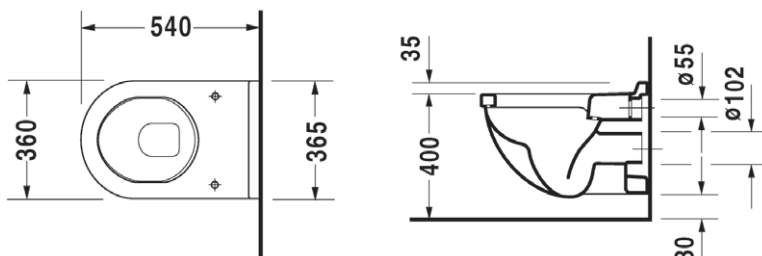

150.00 €

Wc zitting softclose

DU0063890000

224.00 €

DURAVIT Hangwc's

STARCK 3 COMBIPACK zichtbare bevestiging

Hangwc + wc zitting softclose **DU42000900A1** **595.00 €**

Pack bestaande uit (DU220009+DU006389)