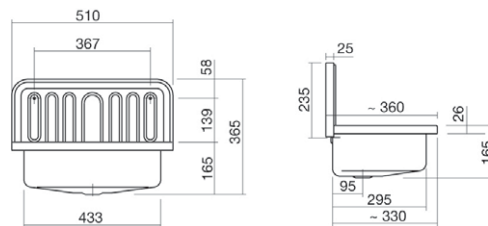

PLAATSTAAL

Alape

ALAPE STAHLFORM 510U

51 x 36 cm		AL1200000000	143.00 €
------------	---	--------------	----------

510 x 365 mm, geglazuurd staal, zonder kraangat, met overloop, wit met kunststof rand zwart, inclusief bevestigingsset en af/overloopgarnituur met ketting en stop. (5/4")