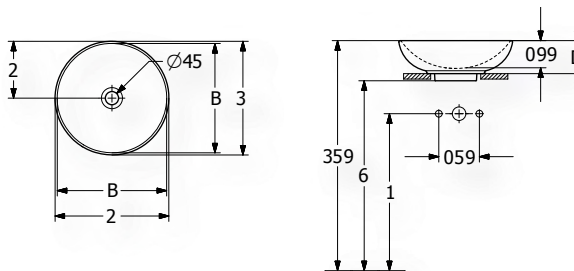

Ø 38 cm	VB4A450001	389.00 €
Ø 42 cm	VB4A460001	416.00 €

Opzetwastafel met overloop, zonder kraanvlak, TitanCeram.
Ook verkrijgbaar zonder overloop en in de kleuren Stone White (mat wit_RW), Ebony (mat zwart_S5), Graphite (mat grijs_I4), Almond (AM).