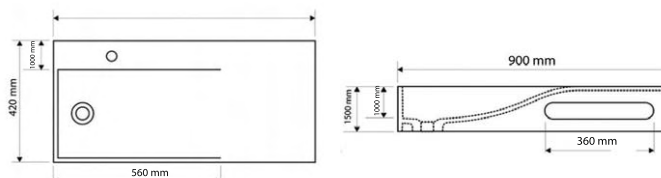

GRENOBLE

50 x 30 x 20 cm	mat wit	OPGRENOBLEDR	457.00 €
50 x 30 x 20 cm	mat wit	OPGRENOBLEGA	457.00 €

O-Plus Grenoble vrijhangende wastafel met handdoekhouder en kraangat in solid surface, 50 x 30 x h 20 cm.

openstaande afvoer voor aansluiting sifon	OPNAC-94	25.00 €