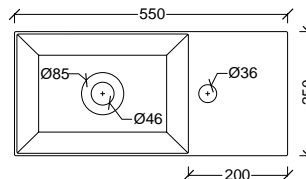

SPYNA

55 x 25 cm	P1	glanzend wit	OPSP-HW02-01	249.00 €
55 x 25 cm	P2		OPSP-HW02-...	374.00 €
55 x 25 cm	P3		OPSP-HW02-...	510.00 €
55 x 25 cm	P4		OPSP-HW02-...	449.00 €
55 x 25 cm	P5		OPSP-HW02-...	699.00 €

Optie : afvoerafdekkapje OPAL-PLUG-... 70.00 €

Handenwasser zonder overloop, kraangat rechts. Binnenkant handenwasser hellend.
Plug kan men apart bijbestellen. Kan ook zonder kraangat besteld worden (plaats "-ZK" achteraan de code).

...= invullen kleurcode, zie overzichtspagina begin hoofdstuk opzetwastafels

= mat zwart (08) / mat wit (09)