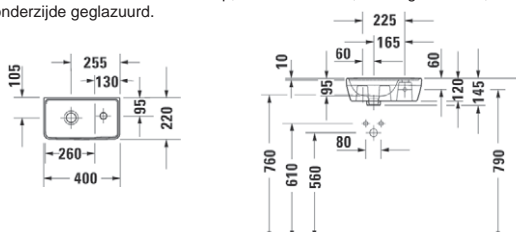

D-NEO

40 x 22 cm

DU0739400041

111.00 €

Optie: bouten handenwasser

DBBOUTM8X110

2.30 €

Handenwasser zonder overloop, met kraanvlak, kraangat rechts, incl. bevestiging, onderzijde geglazuurd.