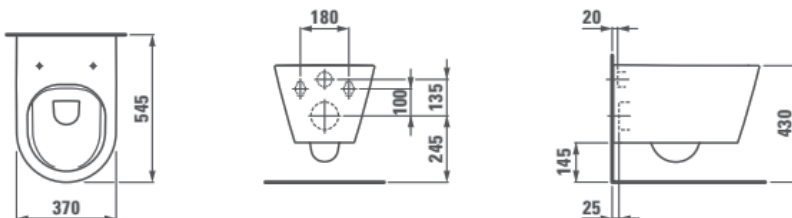

RIMLESS

Hangwc wit

LFH8203370000001

604.00 €

Hangwc wit mat

LFH8203377570001

754.00 €

Rimless hangwc

Wc zitting softclose wit

LFH8913330000001

253.00 €

Wc zitting softclose wit mat

LFH8913337570001

316.00 €