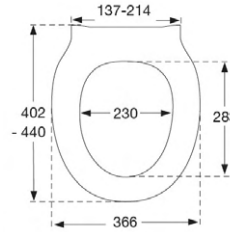

PRESSALIT® WC-Zittingen

CAT2023-001820230313

VIP1

Universele toiletzitting wit, RVS scharnieren, 10 jaar garantie, 240 kg belastbaarheid.

Wc-zitting VIP1

PRVIP1

47.25 €

1000

Universele toiletzitting in duroplast, wit, scharnierafstand 155 mm, 240 kg belastbaarheid.

Wc-zitting

PR304000-BG4999

67.80 €

722

Universele toiletzitting met softclose in duroplast, wit, regelbare scharnierafstand 115-195 mm, 10 jaar garantie, 180 kg belastbaarheid.

Wc-zitting met softclose

PRSOFTCLOSE

88.15 €

PROJECTA

Universele toiletzitting in duroplast, wit, scharnierafstand 155 mm, 10 jaar garantie, 240 kg belastbaarheid. Scharnieren met doorlopende scharnieras.

Wc-zitting met quick release.

PR54011-BY3999

120.75 €