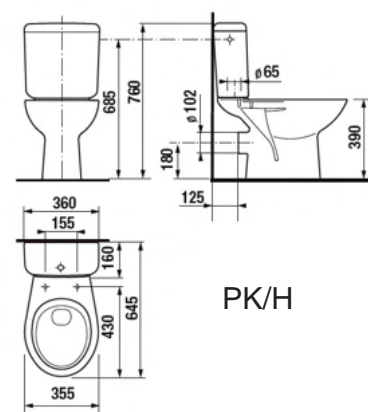

PK/H

SAVAL PRO

Onderpot	AO		VB7S040101	97.00 €
Onderpot	H		VB7S031001	97.00 €
Jachtbak compleet			VB7S381101	105.00 €
Wc zitting inox scharnieren			PRVIP1	47.25 €
Wc zitting "softclose"			PRSOFTCLOSE	86.00 €