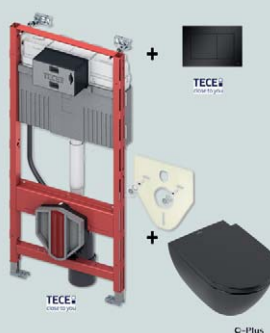

Hangwc compleet softclose	zwart		OPTEDERPACK	1164.00 €
PACK = OPEDER+OPEDERZITTING+TE9300335+TE9240407				

O-Plus rimless wc-pack met Eder hangwc, zitting met softclose en quick-relaese, TECE inbouwelement en zwarte TECE Now bedieningsplaat. Inclusief geluidsisolatieset.