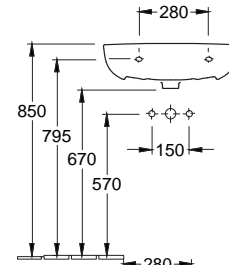

SAVAL PRO

55 x 43.5 cm

VB7S115501

76.00 €

60 x 45.5 cm

VB7S116001

75.00 €

Vrijhangende wastafel met kraangat en overloop.

Optie: bouten wastafel

DBBOUTM10X140

2.79 €