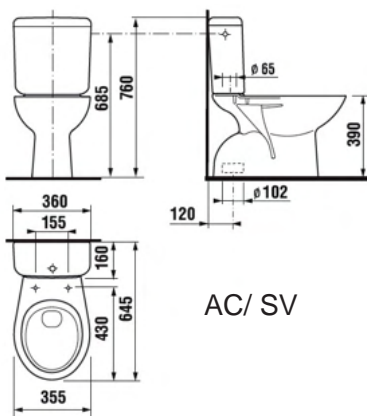

Staande toiletten

O-Plus

ZETA

Onderpot	PK-H		OPFZETAPK2W	109.00 €
Onderpot	SV 12 cm		OPFZETAAO2W	109.00 €
Jachtbak compleet			OPFZETARESW	109.00 €
Wc zitting inox scharnieren			PRVIP1	47.25 €
Wc zitting "softclose"			PRSOFTCLOSE	86.00 €

AC/ SV

SAVAL PRO

Onderpot	AO		VB7S040101	97.00 €
Onderpot	H		VB7S031001	97.00 €
Jachtbak compleet			VB7S381101	105.00 €
Wc zitting inox scharnieren			PRVIP1	47.25 €
Wc zitting "softclose"			PRSOFTCLOSE	86.00 €