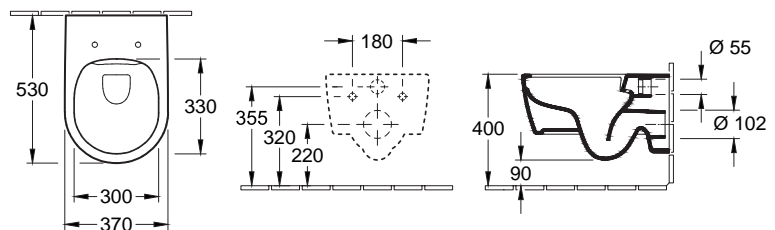

BOCH WC-PACK

O-Plus Boch wc-pack met hangwc directflush en zitting softclose + quickrelease

OPBOCH

499.00 €