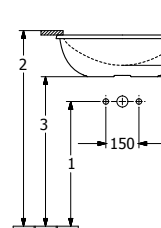

B	B	2	3	7	3	6	D	1
485900	450	330	510	945	170	705	115	195	535
485901	450	330	510	945	170	705	115	195	535
485700	540	940	905	410	305	935	195	1 0	595
485701	540	940	905	410	305	935	195	1 0	595
485300	915	930	975	450	335	935	140	130	595
485301	915	930	975	450	335	935	140	130	595

LOOP & FRIENDS

54 x 34 cm	wit		VB61630001	499.00 €

Onderbouw wastafel met overloop, zonder kraanvlak, met verlengde kogelstang voor waste, bevestiging wordt meegeleverd, wit alpin.