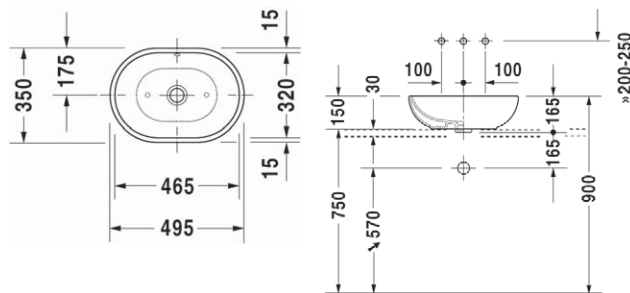

FOSTER

49.5 x 35 cm

DU0335500000

516.00 €

Opzetwastafel met overloop, zonder kraanvlak, inclusief bevestiging.