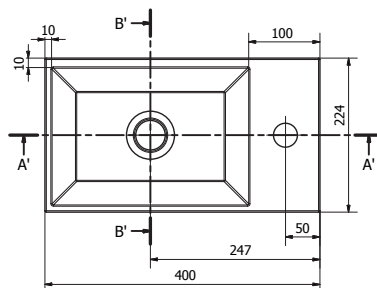

COMPOSITIET MET GELCOAT

BONITA

40 x 22 x 10,8 kraangat links **OPBONITALI** € 199.00

40 x 22 x 10,8 kraangat rechts **OPBONITARE** € 199.00

Handenwasser in gelcoat, niet omkeerbaar.

Optie: bouten handenwasser **DBBOUTM8X110** € 2.30