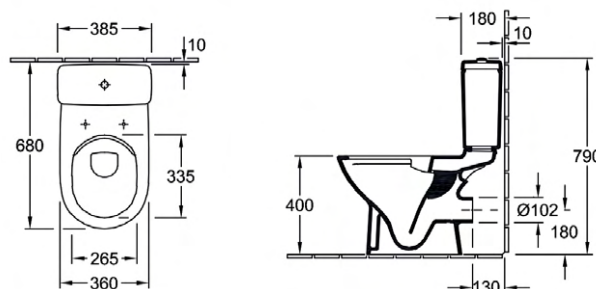

O.NOVO COMBIPACK DirectFlush

Combipack "H"	VB5661R701	587.00 €

Met wc-zitting softclose.