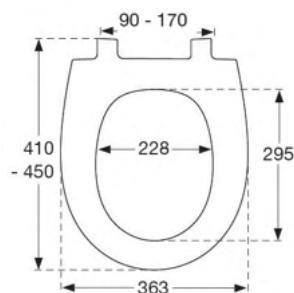

Wc-zitting softclose en lift-off, scharnieren in RVS, zwart glans, 240 kg belastbaarheid.

PRESSALIT INSPIRA lift off

Wc-zitting SOFTCLOSE / LIFT-OFF

wit / rvs

PR1074000-D05999

164.85 €

Wc-zitting softclose en lift-off, scharnieren in RVS, wit, Reddot design award, 240 kg belastbaarheid.