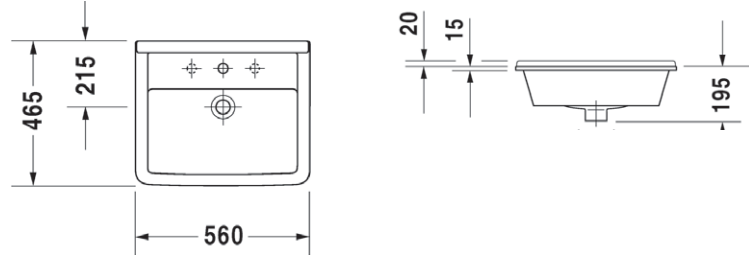

PORSELEIN MET KRAANGAT

STARCK 3

56 x 46,5 cm

● DU0302560000

246.00 €

Inbouwwastafel voor inbouw van boven, met overloop, kraanvlak en kraangat.

DURAVIT

VERO AIR

55 x 45,5 cm

● DU0383550000

418.00 €

Inbouwwastafel voor inbouw van boven, met overloop, kraanvlak en kraangat.