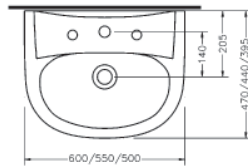

79.00 €

Wastafel met kraangat excl. sifonkap.

Optie: bouten wastafel

DBBOUTM10X140

2.79 €

saval

SAVAL PRO

55 x 43.5 cm